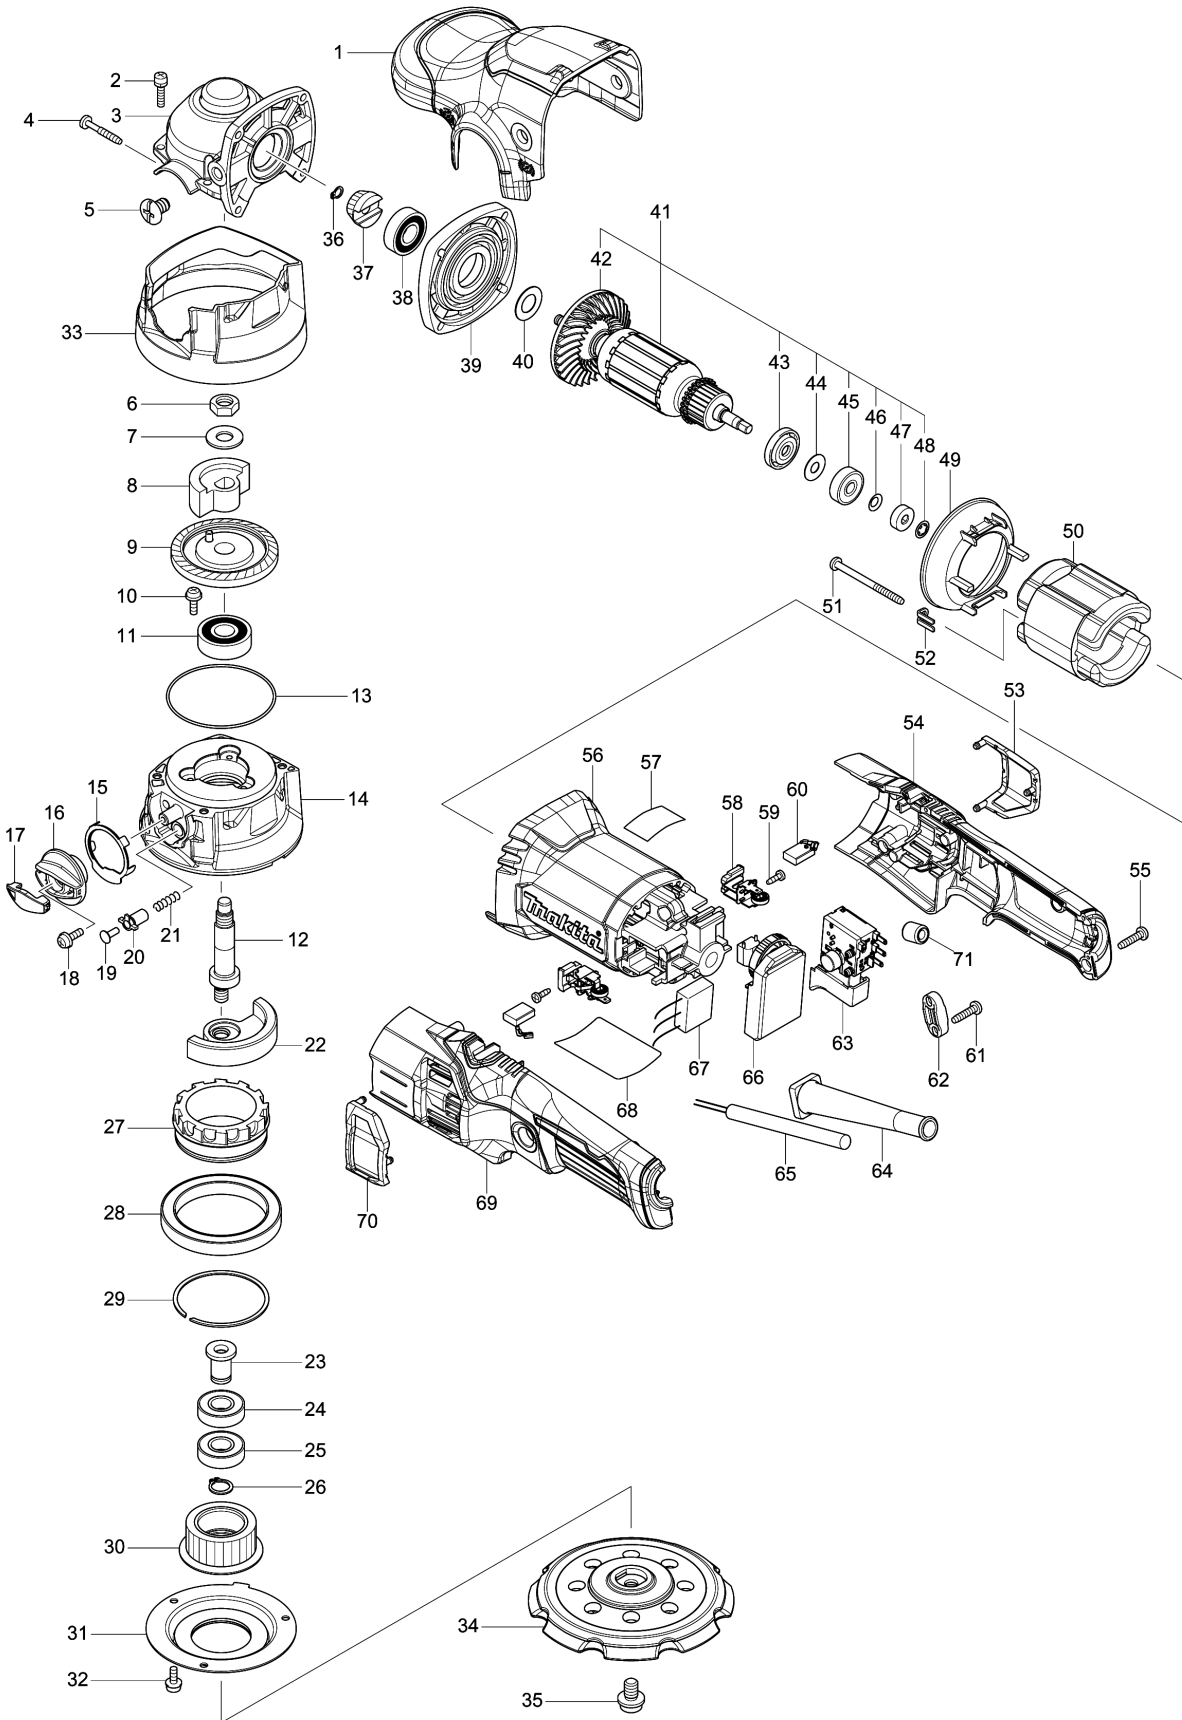

Model No.PO5000C 125MM RANDOM ORBIT POLISHER

Model No.PO5000C 125MM RANDOM ORBIT POLISHER

Item	Parts No.	Description	I/C	Qty	New/Old	Opt. 1	Opt. 2	Note
001	456805-0	HEAD COVER		1				
002	911126-2	PAN HEAD SCREW M4X16		4				
003	143783-0	GEAR HOUSING COMPLETE		1				
004	266257-5	TAPPING SCREW 4X28		4				
005	265083-9	+ FLAT HEAD SCREW M8X11		2				
006	931503-2	HEX. NUT M10		1				
007	253024-7	FLAT WASHER 10		1				
008	326735-8	UPPER BALANCE WEIGHT		1				
009	143782-2	SPIRAL BEVEL GEAR 37 COMPLETE		1				
010	911119-9	PAN HEAD SCREW M4X12		3				
011	211145-1	BALL BEARING 6201ZZ		1				
012	324069-3	SPINDLE		1				
013	213724-1	O RING 62		1				
014	143784-8	SKIRT COMPLETE		1				
015	153427-4	DUST SEAL WASHER COMPLETE		1				
016	143785-6	KNOB COMPLETE		1				
017	456809-2	CAP		1				
018	911119-9	PAN HEAD SCREW M4X12		1				
019	417382-7	SPRING HOLDER		1				
020	345209-0	HOLDER		1				
021	231230-4	COMPRESSION SPRING 4		1				
022	326736-6	LOWER BALANCE WEIGHT		1				
023	324070-8	SLEEVE		1				
024	211131-2	BALL BEARING 6001DDW		1				
025	211131-2	BALL BEARING 6001DDW		1				
026	961052-5	RETAINING RING S-12		1				
027	221453-2	INTERNAL SPUR GEAR 29		1				
028	210146-6	BALL BEARING 6811LLB		1				
029	257933-2	STOP RING (EXT) WR-55		1				
030	143790-3	SPUR GEAR 26 COMPLETE		1				
031	143938-7	BEARING RETAINER 80 COMPLETE		1				
032	911119-9	PAN HEAD SCREW M4X12		3				
033	456806-8	BUMPER		1				
034	197922-4	PAD 125 SET(EU)		1				
D10		INC. 35						
035	266270-3	HEX.SOCKET HEAD BOLT M8X14		1				
036	961002-0	RETAINING RING S-6		1				
037	221450-8	SPIRAL BEVEL GEAR 10		1				
038	211142-7	BALL BEARING 6001LLB		1				
039	253084-9	FLAT WASHER 12		1	*			