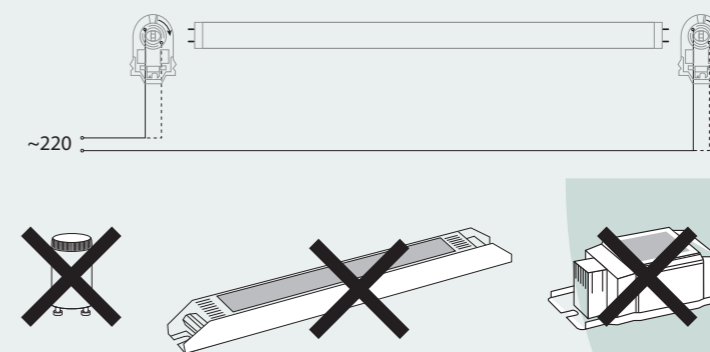

Лампа светодиодная **FLL T8** предназначена для освещения жилых и общественных помещений, магазинов и торговых центров, производственных помещений, складов и т.д.

Линейные светодиодные лампы FLL T8 имеют форму и размеры стандартных линейных люминесцентных ламп T8, устанавливаются в светильники с патроном G13. При подключении ламп FLL T8 требуется изменение электрической схемы светильника. Светодиодные лампы не диммируются.