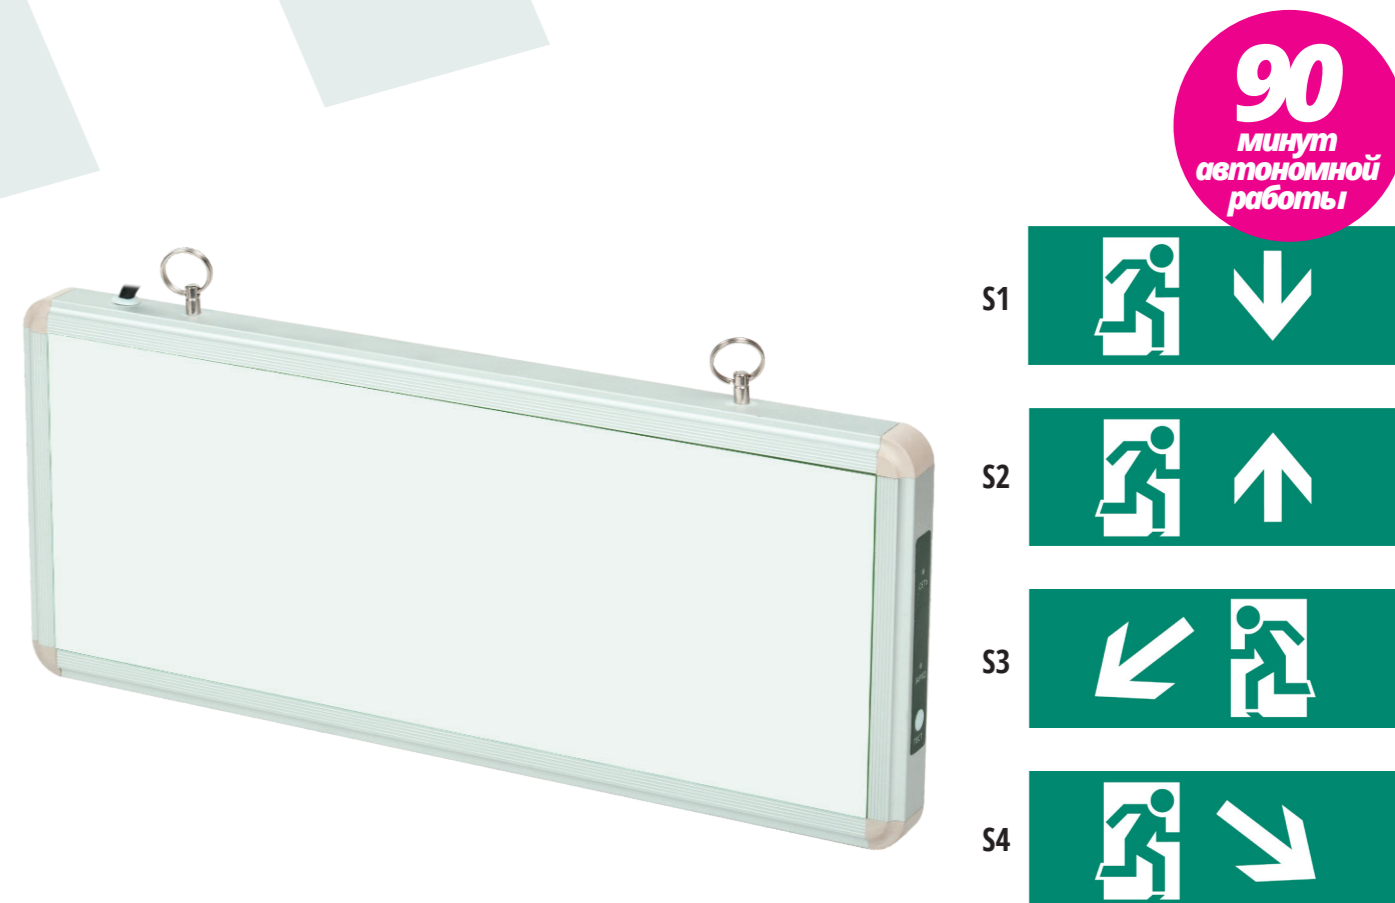

90 минут автономной работы

ДСА 503-1

Светильники светодиодные подвесные аварийно-эвакуационные серии ДСА служат для аварийного обозначения путей эвакуации и выходов общественных, промышленных и подобных зданий. У светильников модели ДСА 503 предусмотрено крепление к стене. При отключении питающей сети, светильники продолжают функционировать в течение 90 минут. Наклейки направления движения S1 – S4. Изготовлены из синтетической бумаги. Предназначены для светильника ДСА 503-1 (не входят в комплект, приобретаются отдельно).

- Никель-кадмиевый аккумулятор
- Время автономной работы 90 минут
- Защита от полного разряда аккумулятора
- Кнопка ТЕСТ для проверки работоспособности
- Индикаторы сети и заряда аккумулятора
- Легкий и прочный алюминиевый корпус

Штрих-код	Код для заказа	Артикул	Мощность Вт	Емкость АБ, А/ч	Тип светильника	Габаритные размеры, мм	Вес, кг	Упаковка, шт.
4895205035119	5035119	ДСА 503-1 1W 1.2v IP20	1	0,5	односторонний	358x145x23	0,560	1/25

Штрих-код	Код для заказа	Артикул	Размеры, мм
4895205035133	5035133	S1 наклейка «Указатель двери эвакуационного выхода»	328x119
4895205035140	5035140	S2 наклейка «Направление к эвакуационному выходу прямо»	328x119
4895205035157	5035157	S3 наклейка «Направление к эвакуационному выходу налево вниз»	328x119
4895205035164	5035164	S4 наклейка «Направление к эвакуационному выходу направо вниз»	328x119

Гарантийный срок

1 год