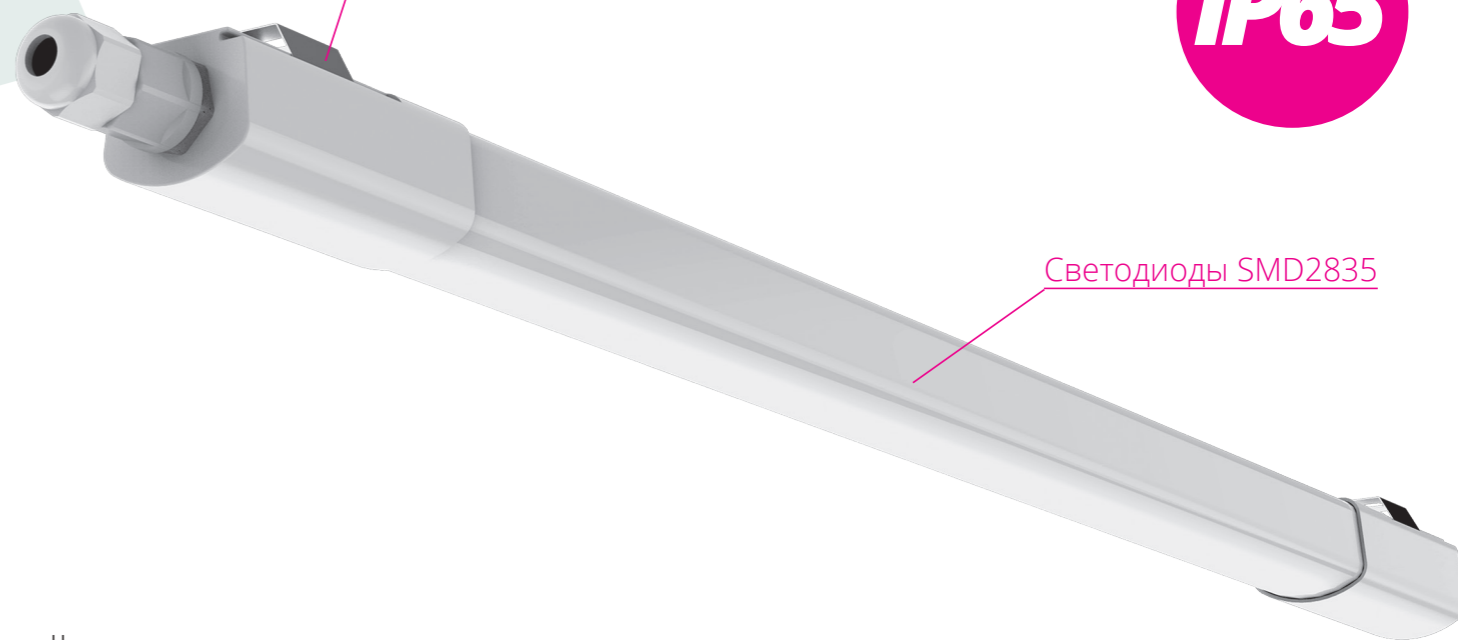

IP65

Простой и удобный монтаж

Светодиоды SMD2835

Номинальная мощность
36Вт

Цветовая температура
4000К/6500К

Светильник светодиодный ДСП предназначен для внутреннего освещения общественных зданий, промышленных и сельскохозяйственных комплексов, складских помещений, автостоянок, гаражей, подвальных помещений, подъездов, лестниц, коридоров, банных комплексов за исключением помещений саун, парилок и т.п.

Светильник ДСП можно использовать для наружного освещения, при условии, что светильник устанавливается под навесом.

Штрих-код	Код для заказа	Артикул	Мощность Вт	Цветовая температура, К	Световой поток, Лм	Габаритные размеры, мм	Вес, кг	Упаковка, шт.
4895205033894	5033894	ДСП-2001 36W 4000K 230V IP65	36	4000	2900	1200x39x32	0,256	1/20
4895205033917	5033917	ДСП-2002 36W 6500K 230V IP65	36	6500	2900	1200x39x32	0,256	1/20

Гарантийный срок Срок службы светодиодов

2 года 20000 часов