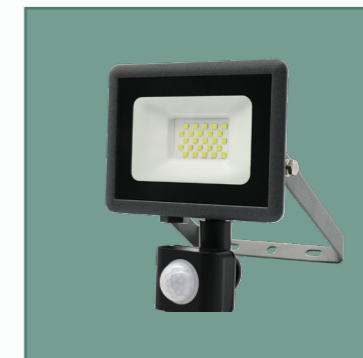

Светильники светодиодные для ЖКХ с датчиком серии **ДПО** стр. 7

Светильники светодиодные для ЖКХ с датчиком серии **ДПО** стр. 8

Светильники светодиодные пылевлагозащищенные серии **ДСП** стр. 9

Прожекторы светодиодные серии **СДО** стр. 10

Прожекторы светодиодные с датчиком серии **СДО** стр. 11

Светильники светодиодные аварийно-эвакуационные серии **ДСА** стр. 12

Светильники светодиодные аварийно-эвакуационные серии **ДСА** стр. 13

Лампы светодиодные серии **FLL** стр. 14

Светильник светодиодный серии ДВО предназначен для освещения общественных зданий, административных и офисных помещений, поликлиник, школ, вузов, больниц, столовых и иных помещений. Светильник ДВО – универсальный, возможен монтаж как в стандартные потолки типа «Армстронг», так и на любые ровные поверхности накладным способом. Новый рассеиватель изготовлен из материала класса V2, препятствующего возможности возникновения горящих капель. Рассеиватель не поддерживает горение, при этом коэффициент пропускания света остаётся на прежнем высоком уровне. Новый драйвер – изменен состав элементной базы входной группы драйвера для исключения возможности перегрева и разрушения иных элементов драйвера при возникновении внештатных и не гостированных перебоев в питающей светильники электросети. Встроенный драйвер входит в комплект поставки.