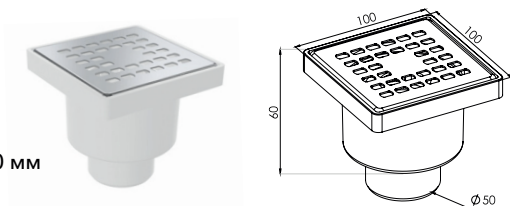

кол-во в коробке: 60 шт.

AVE5010103

сливной трап горизонтальный

- размеры 10×10 см
- решетка из нержавеющей стали 304
- сухой гидрозатвор
- выпуск поворотный на 360°
- горизонт. выход в канализацию Ø50 мм
- пропускная способность: 30 л/мин

кол-во в коробке: 60 шт.

AVE5010102

сливной трап вертикальный

- размеры 10×10 см
- решетка из нержавеющей стали 304
- сухой гидрозатвор
- вертикальный выход в канализацию Ø50 мм
- пропускная способность: 30 л/мин

кол-во в коробке: 75 шт.

AVE5010101

сливной трап вертикальный

- размеры 10×10 см
- решетка из нержавеющей стали 304
- сухой гидрозатвор
- вертикальный выход в канализацию Ø50 мм
- пропускная способность: 30 л/мин