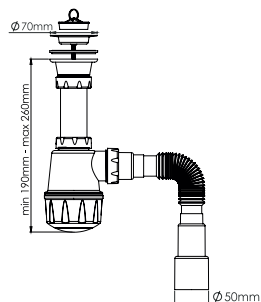

AVE129760

сифон для кухни

- разборный выпуск 70 мм
- винт 30 мм
- большая колба
- выход гибкая труба 1½"–40/50 мм
- пробка в комплекте

кол-во в коробке: 30 шт.