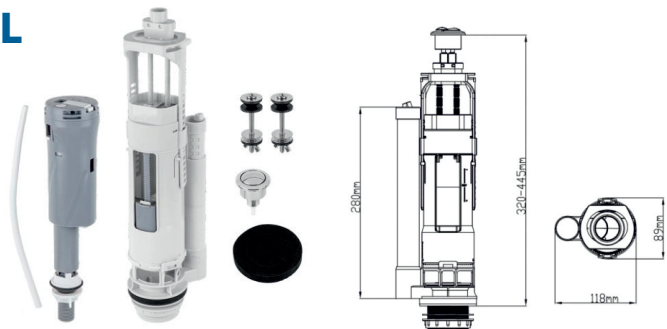

AVE129700PL

арматура для бачка

- с нижней подачей
- пластиковый штуцер