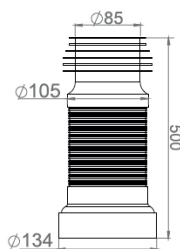

AVE129500

гофра для унитаза

- гибкая армированная труба 500 мм
- стопорное кольцо интегрировано в корпус

кол-во в коробке: 20 шт.