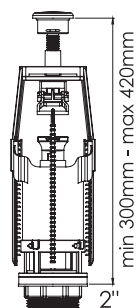

AVE129703

выпускной механизм

- однокнопочный
- силиконовая мембрана

кол-во в коробке: 20 шт.