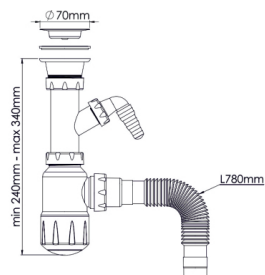

AVE129753

сифон для кухни

- разборный выпуск 70 мм
- винт 65 мм
- с отводом для стиральной машины
- выход гибкая труба 1½"–40/50 мм

кол-во в коробке: 35 шт.