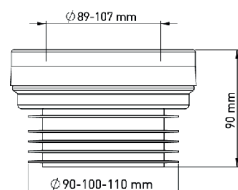

кол-во в коробке: 40 шт.

AVE129150

манжета для унитаза

- прямая

кол-во в коробке: 50 шт.

AVE129745

сифон для биде

- сифон для писсуара бутылочный
- выпуск 64 мм
- маленькая колба
- винт 65 мм
- выход гибкая труба 1 1/4"–40/50 мм