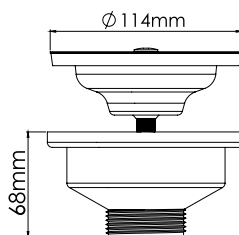

ЗАПЧАСТИ ДЛЯ СИФОНОВ

AVE129711

выпуск для сифона 3½"

- для нержавеющей мойки
- латунный винт 45 мм

кол-во в коробке: 75 шт.