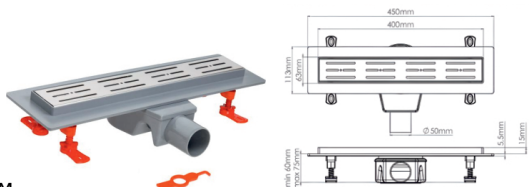

AVE5016540

сливной трап горизонтальный

- размеры 6,3×40 см
- решетка из нержавеющей стали 304
- сухой гидрозатвор
- выпуск поворотный на 360°
- горизонт. выход в канализацию Ø50 мм
- пропускная способность: 30 л/мин

кол-во в коробке: 15 шт.