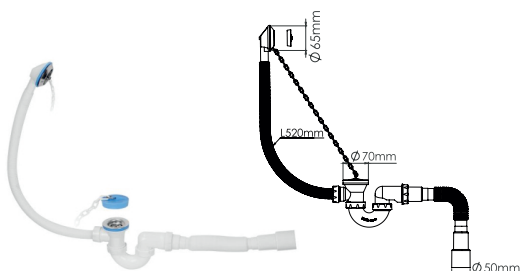

кол-во в коробке: 50 шт.

СИФОНЫ ДЛЯ ВАННЫ И ДУШЕВОГО ПОДДОНА

AVE129732

сифон-автомат
для ванны

- выпуск 70 мм
- пластиковая хромированная рукоятка
- выход гибкая труба 1½"-40/50 мм

кол-во в коробке: 20 шт.

AVE129720

сифон
для ванны U-образный

- выпуск 70 мм
- пробка с пластмассовой цепочкой
- выход гибкая труба 1½"-40/50 мм

кол-во в коробке: 25 шт.

AVE129730

сифон
для ванны

- высота 120 мм
- выпуск 70 мм
- пробка с пластмассовой цепочкой
- выход гибкая труба 1½"-40/50 мм