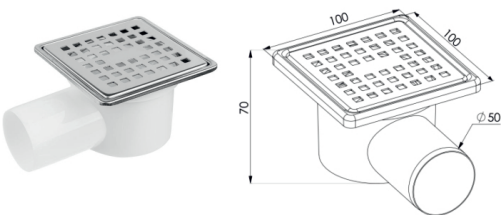

кол-во в коробке: 40 шт.

AVE5010104

сливной трап горизонтальный

- размеры 10×10 см
- решетка из нержавеющей стали 304
- сухой гидрозатвор
- выпуск поворотный на 360°
- горизонт. выход в канализацию Ø50 мм
- пропускная способность: 60 л/мин

кол-во в коробке: 60 шт.

AVE5010103

сливной трап горизонтальный

- размеры 10×10 см
- решетка из нержавеющей стали 304
- сухой гидрозатвор
- выпуск поворотный на 360°
- горизонт. выход в канализацию Ø50 мм
- пропускная способность: 30 л/мин

кол-во в коробке: 60 шт.

AVE5010102

сливной трап вертикальный

- размеры 10×10 см
- решетка из нержавеющей стали 304
- сухой гидрозатвор
- вертикальный выход в канализацию Ø50 мм
- пропускная способность: 30 л/мин