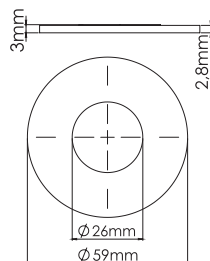

AVE129759

прокладка для универсальной арматуры

- материал: силикон

кол-во в коробке: 1 000 шт.