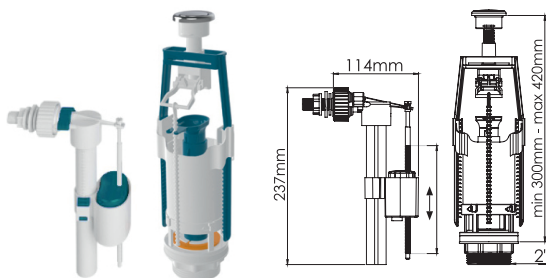

AVE129701

арматура для бачка

- однокнопочная с боковым клапаном
- крепления из нерж. стали AISI304

кол-во в коробке: 20 шт.