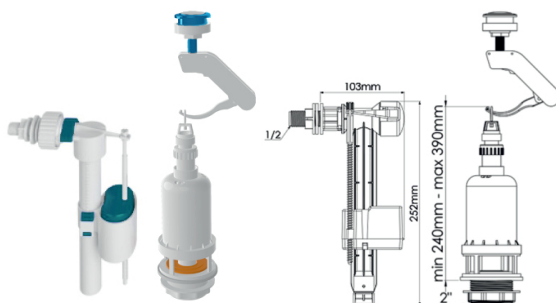

AVE129697

арматура для бачка

- однокнопочная с нижним клапаном
- белое покрытие кнопки
- крепления из оцинкованного черного металла

кол-во в коробке: 20 шт.