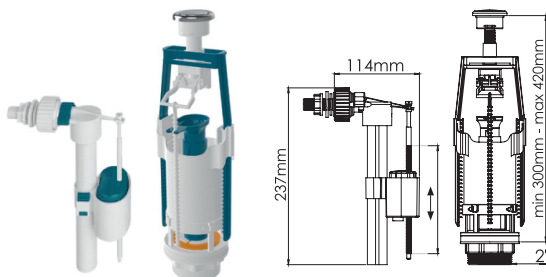

AVE129701E

арматура для бачка

- однокнопочная с боковым клапаном
- крепления из нерж. стали AISI304

кол-во в коробке: 20 шт.