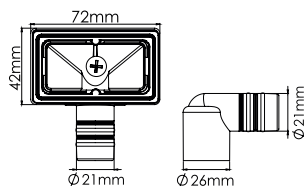

AVE129726

перелив для сифона

кол-во в коробке: 100 шт.