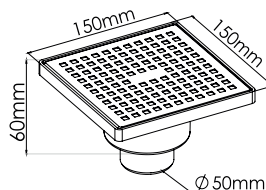

кол-во в коробке: 40 шт.

AVE5015151

сливной трап вертикальный

- размеры 15×15 см
- решетка из нержавеющей стали 304
- сухой гидрозатвор
- вертикальный выход в канализацию Ø50 мм
- пропускная способность: 30 л/мин

кол-во в коробке: 40 шт.

AVE5010104

сливной трап горизонтальный

- размеры 10×10 см
- решетка из нержавеющей стали 304
- сухой гидрозатвор
- выпуск поворотный на 360°
- горизонт. выход в канализацию Ø50 мм
- пропускная способность: 60 л/мин