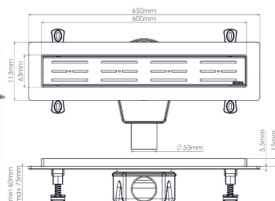

AVE5016560

сливной трап горизонтальный

- размеры 6,3×60 см
- решетка из нержавеющей стали 304
- сухой гидрозатвор
- выпуск поворотный на 360°
- горизонт. выход в канализацию Ø50 мм
- пропускная способность: 30 л/мин

кол-во в коробке: 15 шт.