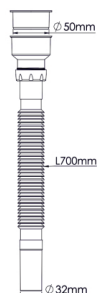

кол-во в коробке: 20 шт.

AVE129789

сифон для писсуара

- выпуск 50 мм
- гофрированный

кол-во в коробке: 100 шт.

СИДЕНЬЯ ДЛЯ УНИТАЗА

AVE129717

сиденье для унитаза СТАНДАРТ