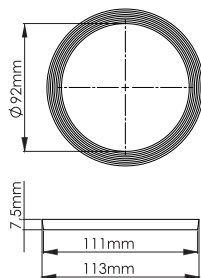

AVE129735

прокладка для выпуска

кол-во в коробке: 300 шт.