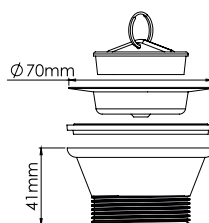

- для керамической мойки
- латунный винт 65 мм

кол-во в коробке: 250 шт.

AVE129714

выпуск для сифона с пробкой 70 мм 1 1/2"

- латунный винт 65 мм

кол-во в коробке: 250 шт.

AVE129713

выпуск для сифона 64 мм 1 1/4"