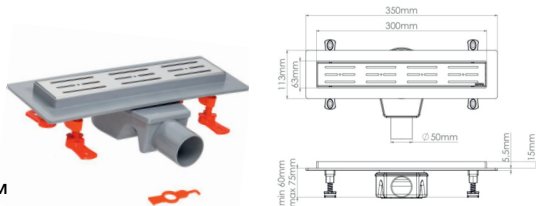

- размеры 6,3×30 см
- решетка из нержавеющей стали 304
- сухой гидрозатвор
- выпуск поворотный на 360°
- горизонт. выход в канализацию Ø50 мм
- пропускная способность: 30 л/мин

кол-во в коробке: 30 шт.