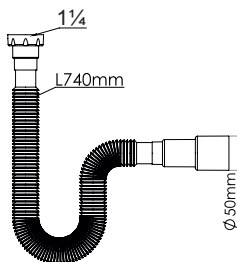

- латунный винт 65 мм

кол-во в коробке: 300 шт.

AVE129797

гибкая труба с гайкой

- 1¼"–40/50 мм
- плоская прокладка
- длина 740 мм

кол-во в коробке: 100 шт.

AVE129790

гибкая труба с гайкой

- 1½"–40/50 мм
- плоская прокладка
- длина 740 мм

кол-во в коробке: 100 шт.

AVE129794

гибкая труба с гайкой

- 1¼"–32 мм
- конусная прокладка
- длина 740 мм

кол-во в коробке: 125 шт.

AVE129795

гибкая труба с гайкой