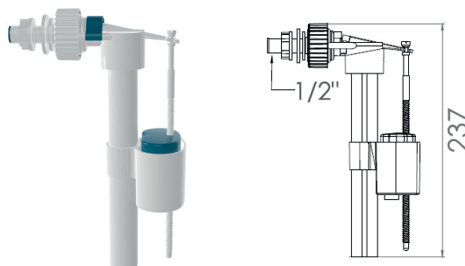

кол-во в коробке: 60 шт.

AVE129704

боковой клапан

- пластиковая резьба 1/2"

кол-во в коробке: 55 шт.

AVE129703

выпускной механизм

- однокнопочный
- силиконовая мембрана