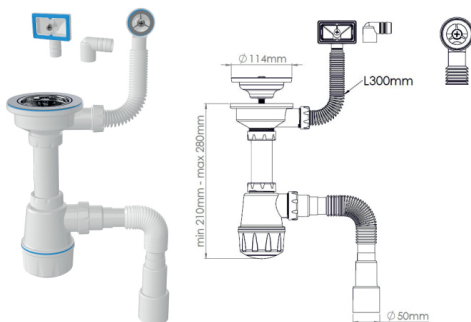

AVE129776

сифон для кухни

- для керамической и нержавеющей мойки
- выпуск 3½"
- круглый и прямоточный перелив
- большая колба
- латунный винт 45 мм
- выход гибкая труба 1/2"–40/50 мм

кол-во в коробке: 20 шт.