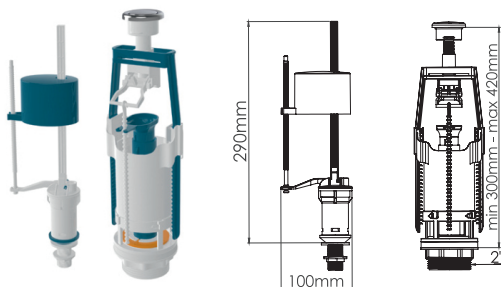

- однокнопочная с нижним клапаном
- крепления из нерж. стали AISI304

кол-во в коробке: 20 шт.

AVE129700E

арматура для бачка

- однокнопочная с нижним клапаном
- крепления из нерж. стали AISI304

кол-во в коробке: 20 шт.