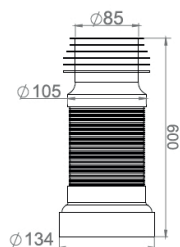

AVE129600

гофра для унитаза

- гибкая армированная труба 600 мм
- стопорное кольцо интегрировано в корпус

кол-во в коробке: 20 шт.