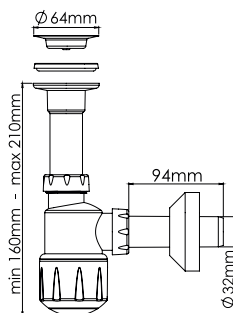

- без выпуска
- маленькая колба
- выход гибкая труба 1¼"–40/50 мм

кол-во в коробке: 40 шт.

AVE129749

сифон
для умывальника

- выпуск 64 мм
- маленькая колба
- винт 65 мм
- выход 250 мм прямая труба Ø32 мм

кол-во в коробке: 50 шт.