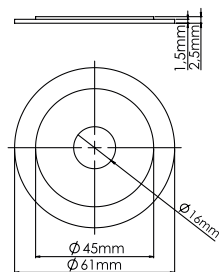

AVE129736

прокладка для выпуска

кол-во в коробке: 500 шт.