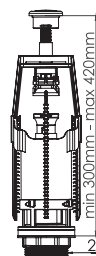

АРМАТУРА И КЛАПАНЫ ДЛЯ УНИТАЗА

AVE129700

арматура для бачка

- однокнопочная с нижним клапаном
- крепления из нерж. стали AISI304

кол-во в коробке: 20 шт.