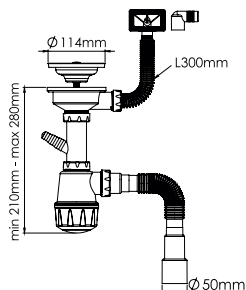

AVE129740

сифон
для кухни

- для нержавеющей мойки
- выпуск 3½" с переливом
- с отводом для стиральной машины
- большая колба
- латунный винт 25 мм
- выход гибкая труба 1½"–40/50 мм

кол-во в коробке: 20 шт.