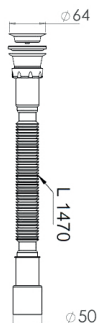

AVE129782

сифон гофрированный

- длина 1550 мм
- выпуск 64 мм
- винт 64 мм
- выход гибкая труба 1½"—40/50 мм

кол-во в коробке: 50 шт.