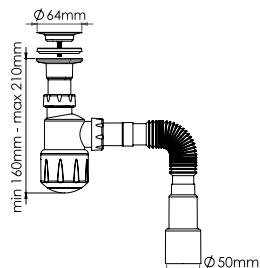

AVE129750

сифон для умывальника

- выпуск 64 мм
- маленькая колба
- винт 65 мм
- выход гибкая труба 1¼"–40/50 мм

кол-во в коробке: 40 шт.