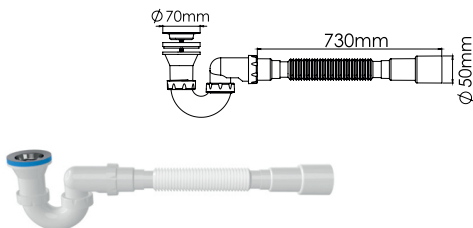

кол-во в коробке: 50 шт.

AVE129723

сифон
для душевого поддона U-образный

- выпуск 70 мм
- выход гибкая труба 1½"–40/50 мм

кол-во в коробке: 40 шт.

AVE129721

сифон
для душевого поддона

- высота 90 мм
- выпуск 70 мм
- выход гибкая труба 1½"–40/50 мм