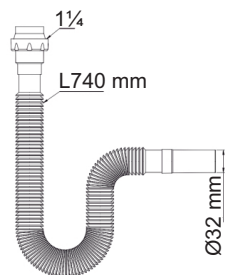

- 1½"–40/50 мм
- плоская прокладка
- длина 740 мм

кол-во в коробке: 100 шт.

AVE129794

гибкая труба с гайкой

- 1¼"–32 мм
- конусная прокладка
- длина 740 мм

кол-во в коробке: 125 шт.

AVE129795

гибкая труба с гайкой

- 1¼"–40/50 мм
- конусная прокладка
- длина 740 мм

кол-во в коробке: 100 шт.

AVE129792

гибкая труба с гайкой

- 1½"–40/50 мм
- конусная прокладка
- длина 740 мм

кол-во в коробке: 100 шт.

AVE129798

гибкая труба с гайкой