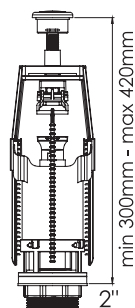

AVE129693

выпускной механизм

- функция СТАРТ/СТОП

кол-во в коробке: 35 шт.