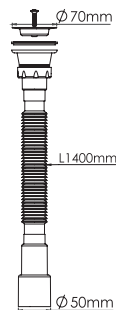

кол-во в коробке: 30 шт.

AVE129781

сифон гофрированный

- круглый перелив
- длина 750 мм
- выпуск 3½"
- латунный винт 45 мм
- выход гибкая труба 1½"—40/50 мм

кол-во в коробке: 75 шт.

AVE129780

сифон гофрированный

- длина 1550 мм
- выпуск 70 мм
- винт 64 мм
- выход гибкая труба 1½"—40/50 мм

кол-во в коробке: 50 шт.

AVE129782

сифон гофрированный

- длина 1550 мм
- выпуск 64 мм
- винт 64 мм
- выход гибкая труба 1½"—40/50 мм