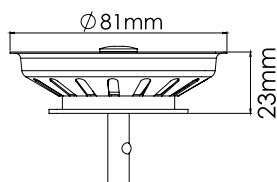

AVE129702

выпуск-пробка

- пробка-решетка 3½"
- материал: нержавеющая сталь

кол-во в коробке: 75 шт.