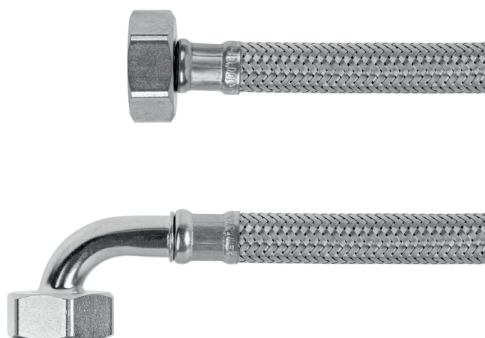

SUS шланг

1,5 м	AVE3302150
2,0 м	AVE3302200
2,5 м	AVE3302250
3,0 м	AVE3302300

- материал изготовления фитингов: латунь
- макс. рабочая температура: 25 °С
- макс. рабочее давление: 10 бар
- резьба подключения: 3/4"