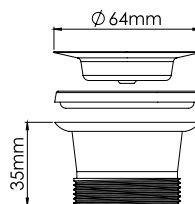

AVE129713

выпуск для сифона 64 мм 1 1/4"

- латунный винт 65 мм

кол-во в коробке: 300 шт.