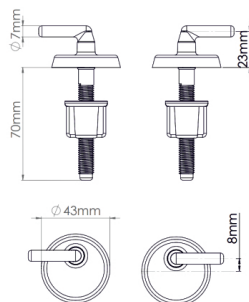

AVE129708

крепеж для сиденья унитаза KING

- длина 70 мм
- материал: пластик

кол-во в коробке: 50 шт.

AVE129609

крепеж для сиденья унитаза ALFA

- длина 70 мм
- материал: пластик

кол-во в коробке: 75 шт.

AVE129709

крепеж для сиденья унитаза SHELL

- длина 75 мм
- материал: пластик

кол-во в коробке: 75 шт.

AVE129707

крепеж бачка к унитазу

- винт M6×85 мм, нерж. сталь AISI304, длина 85 мм
- коническая прокладка из эластомера
- прокладка-шайба из полицетала