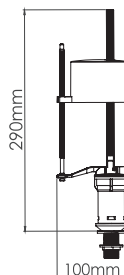

АРМАТУРА И КЛАПАНЫ ДЛЯ УНИТАЗА

AVE129700

арматура для бачка

- однокнопочная с нижним клапаном
- крепления из нерж. стали AISI304

кол-во в коробке: 20 шт.