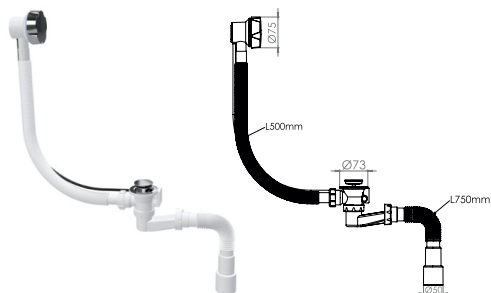

кол-во в коробке: 50 шт.

СИФОНЫ ДЛЯ ВАННЫ И ДУШЕВОГО ПОДДОНА

AVE129732

сифон-автомат
для ванны

- выпуск 70 мм
- пластиковая хромированная рукоятка
- выход гибкая труба 1½"-40/50 мм

кол-во в коробке: 20 шт.

AVE129720

сифон
для ванны U-образный

- выпуск 70 мм
- пробка с пластмассовой цепочкой
- выход гибкая труба 1½"-40/50 мм

кол-во в коробке: 25 шт.

AVE129730

сифон
для ванны

- высота 120 мм
- выпуск 70 мм
- пробка с пластмассовой цепочкой
- выход гибкая труба 1½"-40/50 мм