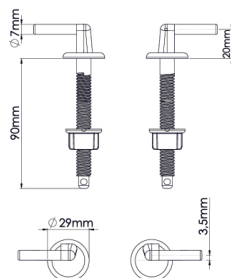

- 425×362 мм
- расстояние между креплениями 110 мм
- молочно-белый цвет
- материал: полипропилен

кол-во в коробке: 10 шт.

AVE129706

крепеж для сиденья унитаза СТАНДАРТ

- длина 90 мм
- материал: пластик

кол-во в коробке: 10 шт.