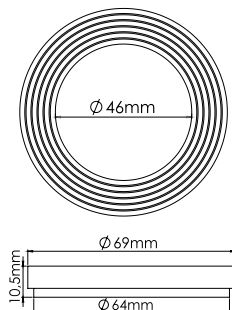

прокладка для выпуска

кол-во в коробке: 500 шт.

AVE129737

прокладка для выпуска

кол-во в коробке: 500 шт.

AVE129755

уплотнительное кольцо
плоское

кол-во в коробке: 3 000 шт.