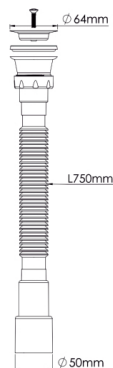

кол-во в коробке: 30 шт.

AVE129781

сифон гофрированный

- круглый перелив
- длина 750 мм
- выпуск 3½"
- латунный винт 45 мм
- выход гибкая труба 1½"—40/50 мм

кол-во в коробке: 75 шт.

AVE129780

сифон гофрированный

- длина 1550 мм
- выпуск 70 мм
- винт 64 мм
- выход гибкая труба 1½"—40/50 мм

кол-во в коробке: 50 шт.

AVE129782

сифон гофрированный

- длина 1550 мм
- выпуск 64 мм
- винт 64 мм
- выход гибкая труба 1½"—40/50 мм