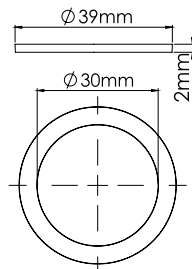

AVE129755

уплотнительное кольцо
плоское

кол-во в коробке: 3 000 шт.