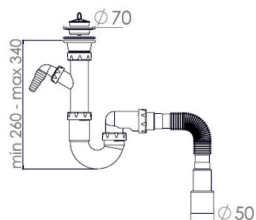

AVE129762

сифон
для кухни

- прямоточный выпуск 70 мм
- винт 30 мм
- с отводом для стиральной машины
- выход гибкая труба 1½"–40/50 мм
- пробка в комплекте

кол-во в коробке: 25 шт.