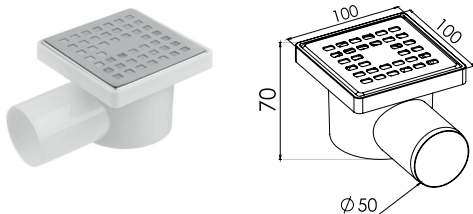

кол-во в коробке: 40 шт.

AVE5010104

сливной трап горизонтальный

- размеры 10×10 см
- решетка из нержавеющей стали 304
- сухой гидрозатвор
- выпуск поворотный на 360°
- горизонт. выход в канализацию Ø50 мм
- пропускная способность: 60 л/мин

кол-во в коробке: 60 шт.

AVE5010103

сливной трап горизонтальный

- размеры 10×10 см
- решетка из нержавеющей стали 304
- сухой гидрозатвор
- выпуск поворотный на 360°
- горизонт. выход в канализацию Ø50 мм
- пропускная способность: 30 л/мин