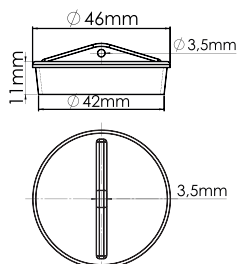

AVE129715

пробка для сифона

кол-во в коробке: 500 шт.