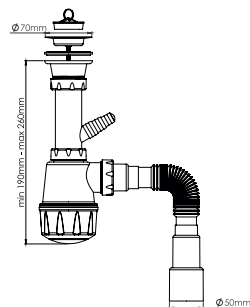

кол-во в коробке: 30 шт.

AVE129761

сифон для кухни

- разборный выпуск 70 мм
- винт 30 мм
- с отводом для стиральной машины
- большая колба
- выход гибкая труба 1½"–40/50 мм
- пробка в комплекте

кол-во в коробке: 30 шт.