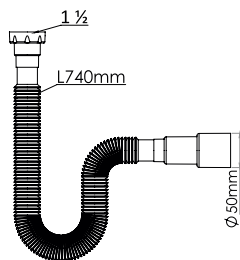

- латунный винт 65 мм

кол-во в коробке: 300 шт.

AVE129797

гибкая труба с гайкой

- 1¼"–40/50 мм
- плоская прокладка
- длина 740 мм

кол-во в коробке: 100 шт.

AVE129790

гибкая труба с гайкой

- 1½"–40/50 мм
- плоская прокладка
- длина 740 мм

кол-во в коробке: 100 шт.

AVE129794

гибкая труба с гайкой

- 1¼"–32 мм
- конусная прокладка
- длина 740 мм

кол-во в коробке: 125 шт.

AVE129795

гибкая труба с гайкой