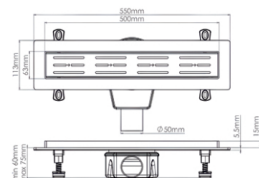

- размеры 6,3×30 см
- решетка из нержавеющей стали 304
- сухой гидрозатвор
- выпуск поворотный на 360°
- горизонт. выход в канализацию Ø50 мм
- пропускная способность: 30 л/мин

кол-во в коробке: 30 шт.

AVE5016540

сливной трап горизонтальный

- размеры 6,3×40 см
- решетка из нержавеющей стали 304
- сухой гидрозатвор
- выпуск поворотный на 360°
- горизонт. выход в канализацию Ø50 мм
- пропускная способность: 30 л/мин

кол-во в коробке: 15 шт.

AVE5016550

сливной трап горизонтальный

- размеры 6,3×50 см
- решетка из нержавеющей стали 304
- сухой гидрозатвор
- выпуск поворотный на 360°
- горизонт. выход в канализацию Ø50 мм
- пропускная способность: 30 л/мин

кол-во в коробке: 15 шт.

AVE5016560

сливной трап горизонтальный

- размеры 6,3×60 см
- решетка из нержавеющей стали 304
- сухой гидрозатвор
- выпуск поворотный на 360°
- горизонт. выход в канализацию Ø50 мм
- пропускная способность: 30 л/мин