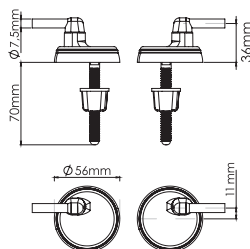

AVE129708

крепеж для сиденья унитаза KING

- длина 70 мм
- материал: пластик

кол-во в коробке: 50 шт.