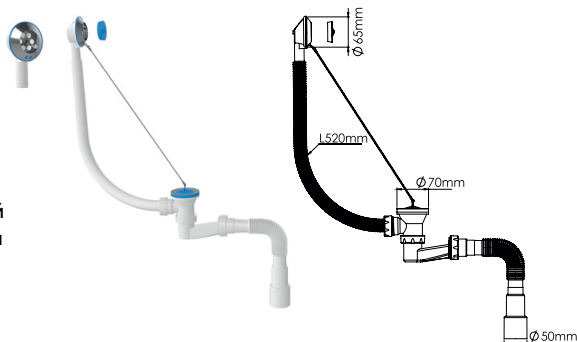

AVE129720

сифон
для ванны U-образный

- выпуск 70 мм
- пробка с пластмассовой цепочкой
- выход гибкая труба 1½"-40/50 мм

кол-во в коробке: 25 шт.

AVE129730

сифон
для ванны

- высота 120 мм
- выпуск 70 мм
- пробка с пластмассовой цепочкой
- выход гибкая труба 1½"-40/50 мм

кол-во в коробке: 25 шт.

AVE129731

сифон для ванны

- высота 120 мм
- выпуск 70 мм
- пробка с металлической цепочкой
- выход гибкая труба 1½"–40/50 мм

кол-во в коробке: 20 шт.

AVE000255

сифон для ванны F-образный

- выпуск 70 мм
- пробка с пластиковой цепочкой
- выход гибкая труба 1½"–40/50 мм

кол-во в коробке: 20 шт.

AVE129724

сифон для душевого поддона

- высота 90 мм
- выпуск «клик-клак»
- выход гибкая труба 1½"–40/50 мм