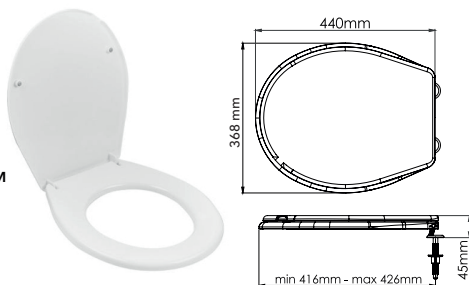

СИДЕНЬЯ ДЛЯ УНИТАЗА

AVE129717

сиденье для унитаза СТАНДАРТ

- 440×368 мм
- расстояние между креплениями 135–160 мм
- молочно-белый цвет
- материал: полипропилен

кол-во в коробке: 12 шт.