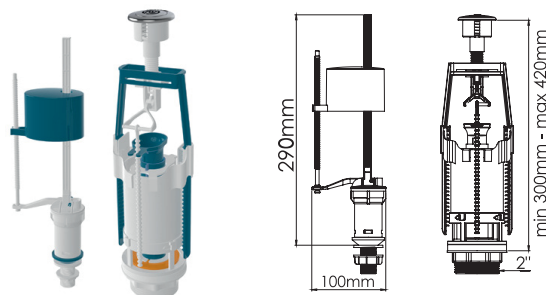

AVE129698

арматура для бачка

- функцией СТАРТ/СТОП с нижним клапаном
- крепления из нерж. стали AISI304

кол-во в коробке: 20 шт.