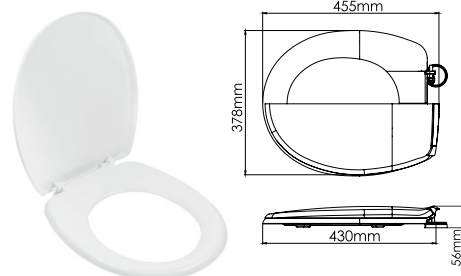

AVE129716

сиденье для унитаза KING

- 430×378 мм
- расстояние между креплениями 111 мм
- молочно-белый цвет
- материал: полипропилен

кол-во в коробке: 10 шт.