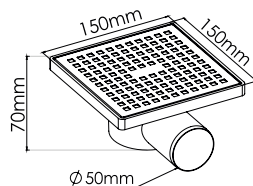

AVE5015152

сливной трап горизонтальный

- размеры 15×15 см
- решетка из нержавеющей стали 304
- сухой гидрозатвор
- выпуск поворотный на 360°
- горизонт. выход в канализацию Ø50 мм
- пропускная способность: 30 л/мин

кол-во в коробке: 40 шт.