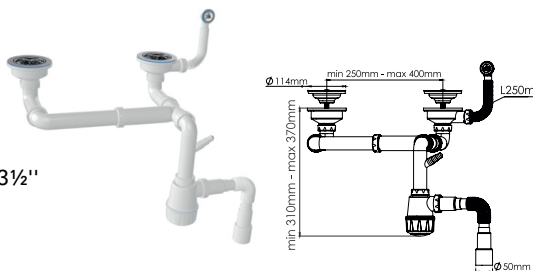

AVE129763

сифон для кухни

- двойной разноуровневый сифон
- для керамической мойки с выпусками 3½"
- круглый перелив
- с отводом для стиральной машины
- большая колба
- латунные винты 45 мм
- выход гибкая труба 40/50 мм

кол-во в коробке: 10 шт.