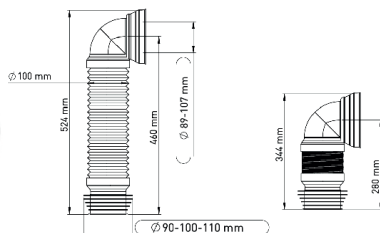

кол-во в коробке: 20 шт.

AVE129509

гофра для унитаза

- армированная, под углом 90°

кол-во в коробке: 20 шт.

AVE129151

манжета для унитаза

- эксцентрическая 20 мм