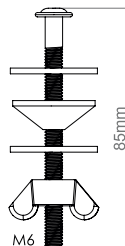

AVE129709

крепеж для сиденья унитаза SHELL

- длина 75 мм
- материал: пластик

кол-во в коробке: 75 шт.

AVE129707

крепеж бачка к унитазу

- винт M6×85 мм, нерж. сталь AISI304, длина 85 мм
- коническая прокладка из эластомера
- прокладка-шайба из полицетала