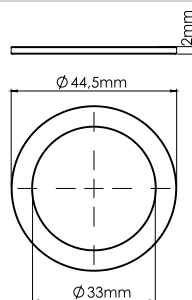

AVE129756

уплотнительное кольцо
плоское

кол-во в коробке: 1 500 шт.