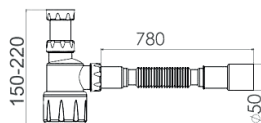

- без выпуска
- маленькая колба
- выход гибкая труба 1¼"–40/50 мм

кол-во в коробке: 40 шт.

AVE129749

сифон
для умывальника

- выпуск 64 мм
- маленькая колба
- винт 65 мм
- выход 250 мм прямая труба Ø32 мм

кол-во в коробке: 50 шт.