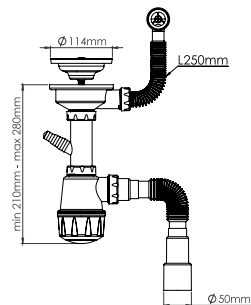

AVE129777

сифон
для кухни

- для керамической мойки
- выпуск 3½" с круглым переливом
- с отводом для стиральной машины
- большая колба
- латунный винт 45 мм
- гибкая труба 1½" – Ø40/50 мм

кол-во в коробке: 20 шт.