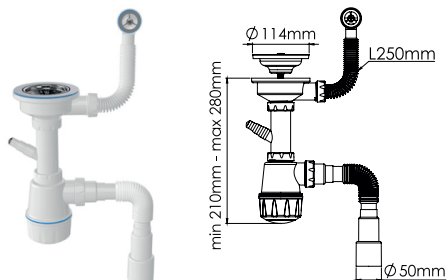

AVE129739

сифон для кухни

- для керамической мойки с выпуском 3½"
- круглый перелив
- с отводом для стиральной машины
- большая колба
- винт 45 мм
- гибкая труба 1½"–40/50 мм
- чашки из нерж. стали AISI201, металл. штуцер

кол-во в коробке: 20 шт.