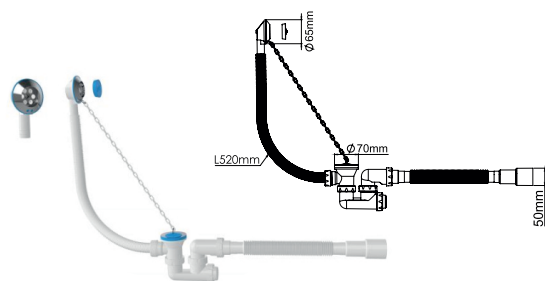

AVE129720

сифон
для ванны U-образный

- выпуск 70 мм
- пробка с пластмассовой цепочкой
- выход гибкая труба 1½"-40/50 мм

кол-во в коробке: 25 шт.

AVE129730

сифон
для ванны

- высота 120 мм
- выпуск 70 мм
- пробка с пластмассовой цепочкой
- выход гибкая труба 1½"-40/50 мм

кол-во в коробке: 25 шт.

AVE129731

сифон для ванны

- высота 120 мм
- выпуск 70 мм
- пробка с металлической цепочкой
- выход гибкая труба 1½"–40/50 мм

кол-во в коробке: 20 шт.

AVE000255

сифон для ванны F-образный

- выпуск 70 мм
- пробка с пластиковой цепочкой
- выход гибкая труба 1½"–40/50 мм

кол-во в коробке: 20 шт.

AVE129724

сифон для душевого поддона

- высота 90 мм
- выпуск «клик-клак»
- выход гибкая труба 1½"–40/50 мм