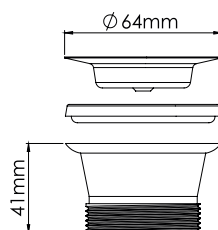

AVE129712

выпуск для сифона 64 мм 1 1/2"

- для керамической мойки
- латунный винт 65 мм

кол-во в коробке: 250 шт.