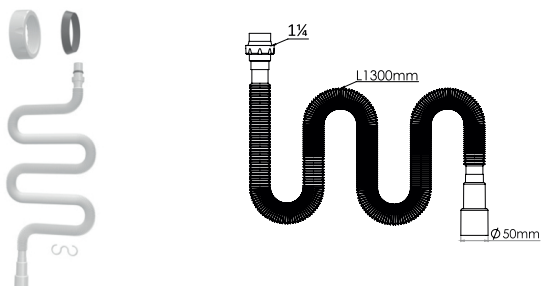

- 1¼"–40/50 мм
- конусная прокладка
- длина 740 мм

кол-во в коробке: 100 шт.

AVE129792

гибкая труба с гайкой

- 1½"–40/50 мм
- конусная прокладка
- длина 740 мм

кол-во в коробке: 100 шт.

AVE129798

гибкая труба с гайкой

- 1¼"–40/50 мм
- плоская прокладка
- длина 1300 мм

кол-во в коробке: 50 шт.

AVE129793

гибкая труба с гайкой

- 1½"–40/50 мм
- плоская прокладка
- длина 1300 мм

кол-во в коробке: 50 шт.

AVE129799

гибкая труба с гайкой

- 1¼"–40/50 мм
- конусная прокладка
- длина 1300 мм

кол-во в коробке: 50 шт.

AVE129791

гибкая труба с гайкой

- 1½"–40/50 мм
- конусная прокладка
- длина 1300 мм

кол-во в коробке: 50 шт.

AVE129726

перелив для сифона