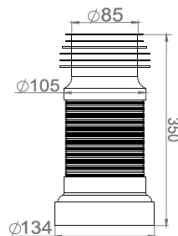

кол-во в коробке: 1 000 шт.

ГОФРА ДЛЯ УНИТАЗА

AVE129350

гофра для унитаза

- гибкая армированная труба 350 мм
- стопорное кольцо интегрировано в корпус

кол-во в коробке: 30 шт.

AVE129500

гофра для унитаза