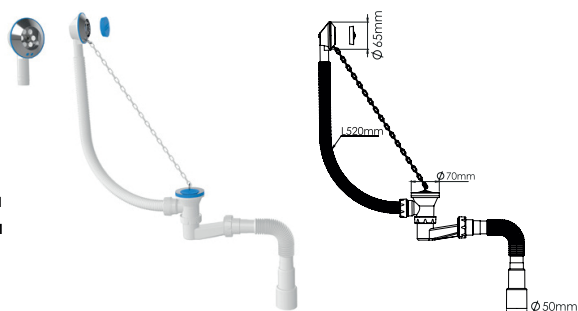

AVE129720

сифон
для ванны U-образный

- выпуск 70 мм
- пробка с пластмассовой цепочкой
- выход гибкая труба 1½"-40/50 мм

кол-во в коробке: 25 шт.

AVE129730

сифон
для ванны

- высота 120 мм
- выпуск 70 мм
- пробка с пластмассовой цепочкой
- выход гибкая труба 1½"-40/50 мм

кол-во в коробке: 25 шт.

AVE129731

сифон для ванны

- высота 120 мм
- выпуск 70 мм
- пробка с металлической цепочкой
- выход гибкая труба 1½"–40/50 мм

кол-во в коробке: 20 шт.

AVE000255

сифон для ванны F-образный