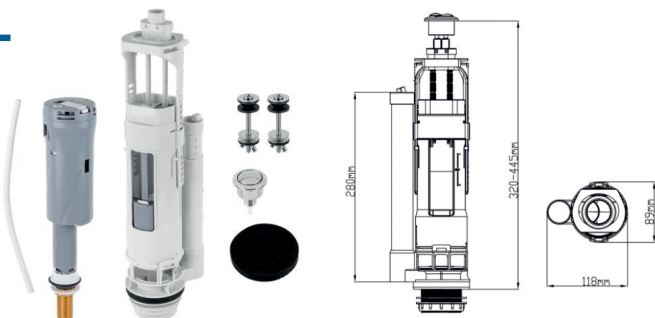

AVE129700BL

арматура для бачка

- с нижней подачей
- латунный штуцер