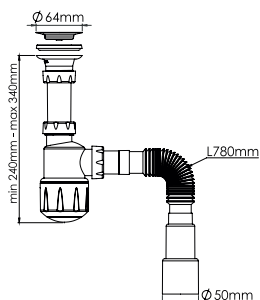

AVE129751

сифон для умывальника

- разборный выпуск 64 мм
- маленькая колба
- винт 65 мм
- выход гибкая труба 1¼"–40/50 мм

кол-во в коробке: 40 шт.