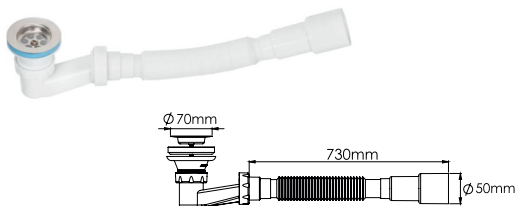

AVE129721

сифон
для душевого поддона

- высота 90 мм
- выпуск 70 мм
- выход гибкая труба 1½"–40/50 мм

кол-во в коробке: 50 шт.