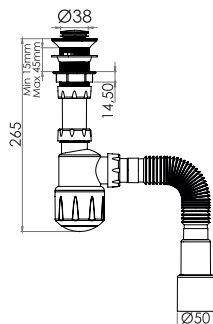

AVE129747

сифон
для умывальника

- выпуск «клик-кляк»
- маленькая колба
- выход гибкая труба 1¼"–40/50 мм

кол-во в коробке: 40 шт.