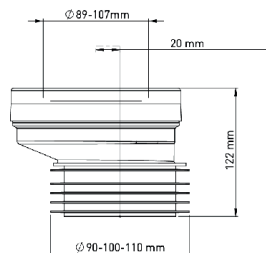

AVE129151

манжета для унитаза

- эксцентрическая 20 мм

кол-во в коробке: 40 шт.