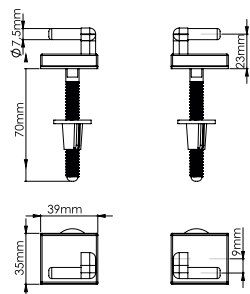

AVE129709

крепеж для сиденья унитаза SHELL

- длина 75 мм
- материал: пластик

кол-во в коробке: 75 шт.

AVE129707

крепеж бачка к унитазу

- винт M6×85 мм, нерж. сталь AISI304, длина 85 мм
- коническая прокладка из эластомера
- прокладка-шайба из полицетала