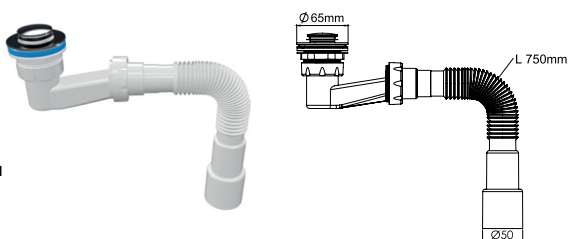

AVE129724

сифон для душевого поддона

- высота 90 мм
- выпуск «клик-клак»
- выход гибкая труба 1½"–40/50 мм

кол-во в коробке: 50 шт.