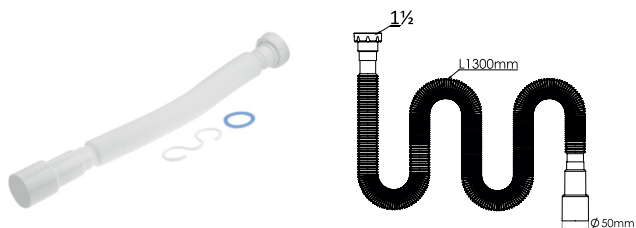

- 1¼"–40/50 мм
- конусная прокладка
- длина 740 мм

кол-во в коробке: 100 шт.

AVE129792

гибкая труба с гайкой

- 1½"–40/50 мм
- конусная прокладка
- длина 740 мм

кол-во в коробке: 100 шт.

AVE129798

гибкая труба с гайкой

- 1¼"–40/50 мм
- плоская прокладка
- длина 1300 мм

кол-во в коробке: 50 шт.

AVE129793

гибкая труба с гайкой

- 1½"–40/50 мм
- плоская прокладка
- длина 1300 мм

кол-во в коробке: 50 шт.

AVE129799

гибкая труба с гайкой

- 1¼"–40/50 мм
- конусная прокладка
- длина 1300 мм

кол-во в коробке: 50 шт.

AVE129791

гибкая труба с гайкой

- 1½"–40/50 мм
- конусная прокладка
- длина 1300 мм

кол-во в коробке: 50 шт.

AVE129726

перелив для сифона