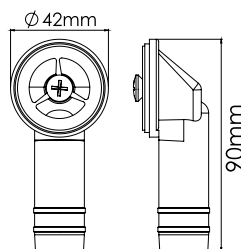

AVE129728

перелив для сифона круглый

- Ø42 мм

кол-во в коробке: 100 шт.