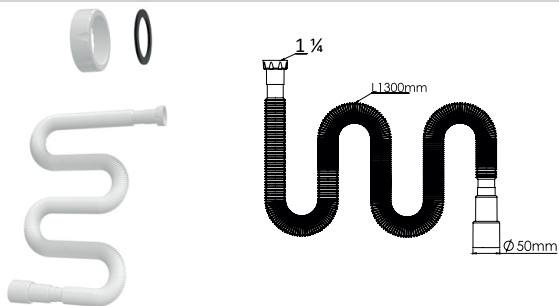

- 1½"–40/50 мм
- плоская прокладка
- длина 740 мм

кол-во в коробке: 100 шт.

AVE129794

гибкая труба с гайкой

- 1¼"–32 мм
- конусная прокладка
- длина 740 мм

кол-во в коробке: 125 шт.

AVE129795

гибкая труба с гайкой

- 1¼"–40/50 мм
- конусная прокладка
- длина 740 мм

кол-во в коробке: 100 шт.

AVE129792

гибкая труба с гайкой

- 1½"–40/50 мм
- конусная прокладка
- длина 740 мм

кол-во в коробке: 100 шт.

AVE129798

гибкая труба с гайкой

- 1¼"–40/50 мм
- плоская прокладка
- длина 1300 мм

кол-во в коробке: 50 шт.

AVE129793

гибкая труба с гайкой

- 1½"–40/50 мм
- плоская прокладка
- длина 1300 мм

кол-во в коробке: 50 шт.

AVE129799

гибкая труба с гайкой