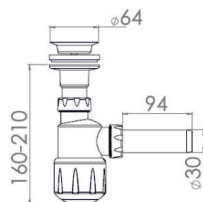

AVE129752

сифон для умывальника

- разборный выпуск 64 мм
- винт 65 мм
- выход гибкая труба 1½"–40/50 мм
- пробка в комплекте

кол-во в коробке: 40 шт.