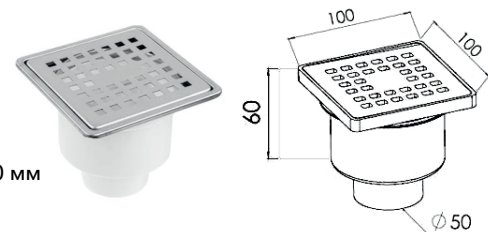

AVE5010101

сливной трап вертикальный

- размеры 10×10 см
- решетка из нержавеющей стали 304
- сухой гидрозатвор
- вертикальный выход в канализацию Ø50 мм
- пропускная способность: 30 л/мин

кол-во в коробке: 75 шт.