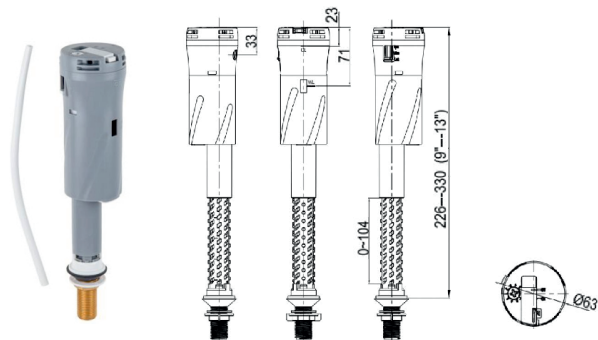

впускной механизм

- с нижней подачей
- латунный штуцер

AVE129705PL

выпускной механизм

- с нижней подачей
- пластиковый штуцер

ДУШЕВЫЕ ТРАПЫ

AVE5016530

сливной трап горизонтальный