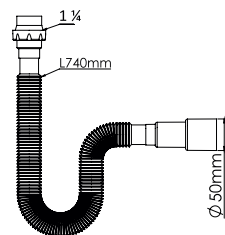

- 1½"–40/50 мм
- плоская прокладка
- длина 740 мм

кол-во в коробке: 100 шт.

AVE129794

гибкая труба с гайкой

- 1¼"–32 мм
- конусная прокладка
- длина 740 мм

кол-во в коробке: 125 шт.

AVE129795

гибкая труба с гайкой

- 1¼"–40/50 мм
- конусная прокладка
- длина 740 мм

кол-во в коробке: 100 шт.

AVE129792

гибкая труба с гайкой

- 1½"–40/50 мм
- конусная прокладка
- длина 740 мм

кол-во в коробке: 100 шт.

AVE129798

гибкая труба с гайкой