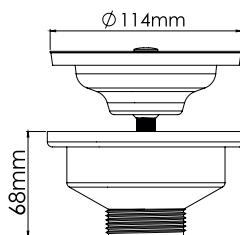

- для нержавеющей мойки
- латунный винт 45 мм

кол-во в коробке: 50 шт.

AVE129711C

выпуск для сифона 3 1/2"

- для керамической мойки
- латунный винт 45 мм

кол-во в коробке: 75 шт.

AVE129712

выпуск для сифона 64 мм 1 1/2"