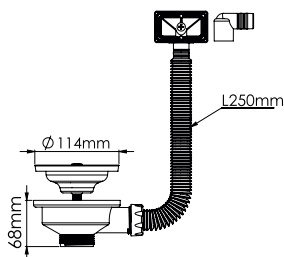

AVE129710

выпуск для сифона 3½"
с переливом

- для нержавеющей мойки
- латунный винт 45 мм

кол-во в коробке: 50 шт.