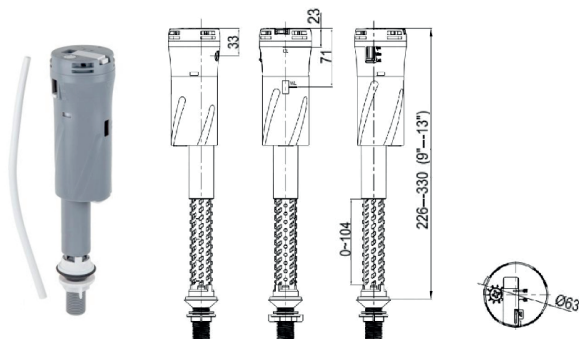

впускной механизм

- с нижней подачей
- латунный штуцер

AVE129705PL

выпускной механизм

- с нижней подачей
- пластиковый штуцер

ДУШЕВЫЕ ТРАПЫ

AVE5016530

сливной трап горизонтальный