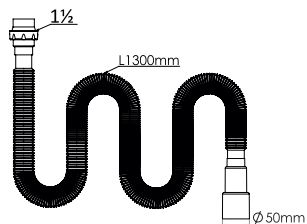

- 1¼"–40/50 мм
- плоская прокладка
- длина 1300 мм

кол-во в коробке: 50 шт.

AVE129793

гибкая труба с гайкой

- 1½"–40/50 мм
- плоская прокладка
- длина 1300 мм

кол-во в коробке: 50 шт.

AVE129799

гибкая труба с гайкой

- 1¼"–40/50 мм
- конусная прокладка
- длина 1300 мм

кол-во в коробке: 50 шт.

AVE129791

гибкая труба с гайкой

- 1½"–40/50 мм
- конусная прокладка
- длина 1300 мм

кол-во в коробке: 50 шт.

AVE129726

перелив для сифона