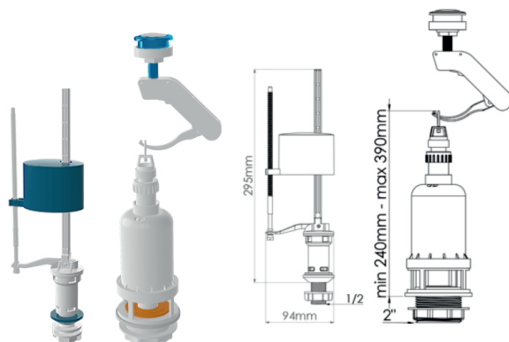

кол-во в коробке: 20 шт.

AVE129696

арматура для бачка

- однокнопочная с нижним клапаном
- белое покрытие кнопки
- крепления из оцинкованного черного металла

кол-во в коробке: 20 шт.

AVE129697

арматура для бачка