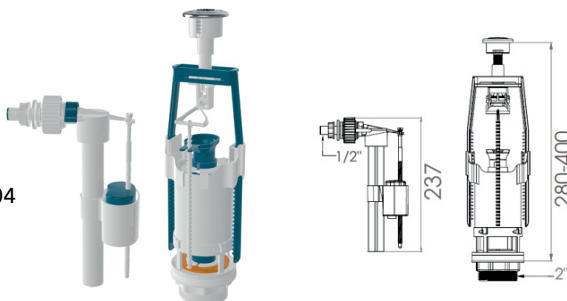

кол-во в коробке: 20 шт.

AVE129699

арматура для бачка

- функция СТАРТ/СТОП с боковым клапаном
- крепления из нерж. стали AISI304

кол-во в коробке: 20 шт.

AVE129705

нижний клапан

- пластиковая резьба 1/2"