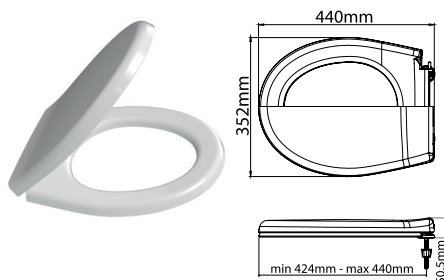

кол-во в коробке: 10 шт.

AVE129718

сиденье для унитаза ALFA

- 440 × 352 мм
- расстояние между креплениями 135–160 мм
- молочно-белый цвет
- материал: полипропилен

кол-во в коробке: 10 шт.

AVE129719

сиденье для унитаза OSCAR с микролифтом

- 425×362 мм
- расстояние между креплениями 110 мм
- молочно-белый цвет
- материал: полипропилен

кол-во в коробке: 10 шт.

AVE129706

крепеж для сиденья унитаза СТАНДАРТ

- длина 90 мм
- материал: пластик

кол-во в коробке: 10 шт.