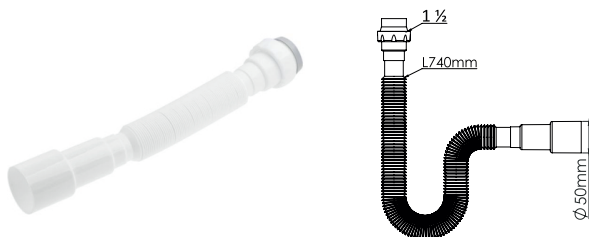

- 1½"–40/50 мм
- плоская прокладка
- длина 740 мм

кол-во в коробке: 100 шт.

AVE129794

гибкая труба с гайкой

- 1¼"–32 мм
- конусная прокладка
- длина 740 мм

кол-во в коробке: 125 шт.

AVE129795

гибкая труба с гайкой

- 1¼"–40/50 мм
- конусная прокладка
- длина 740 мм

кол-во в коробке: 100 шт.

AVE129792

гибкая труба с гайкой

- 1½"–40/50 мм
- конусная прокладка
- длина 740 мм

кол-во в коробке: 100 шт.

AVE129798

гибкая труба с гайкой

- 1¼"–40/50 мм
- плоская прокладка
- длина 1300 мм

кол-во в коробке: 50 шт.

AVE129793

гибкая труба с гайкой

- 1½"–40/50 мм
- плоская прокладка
- длина 1300 мм

кол-во в коробке: 50 шт.

AVE129799

гибкая труба с гайкой