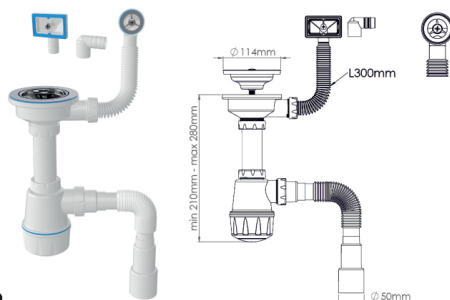

AVE129776E

сифон для кухни

- для керамической и нержавеющей мойки
- выпуск 3 1/2"
- круглый и прямой перелив
- большая колба
- пластиковый винт 45 мм
- выход гибкая труба 1/2"—40/50 мм
- чашки из нерж. стали AISI201, металл. штуцер

кол-во в коробке: 50 шт.