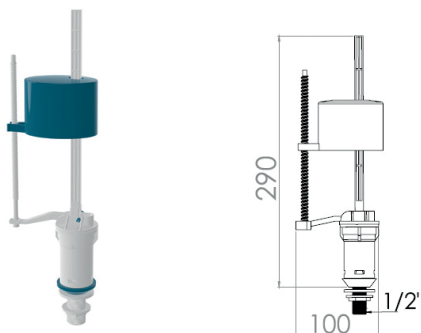

AVE129705

нижний клапан

- пластиковая резьба 1/2"

кол-во в коробке: 60 шт.