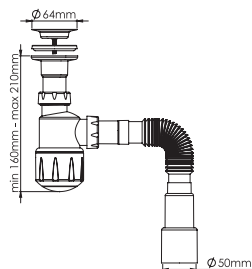

AVE129745

сифон для биде

- сифон для писсуара бутылочный
- выпуск 64 мм
- маленькая колба
- винт 65 мм
- выход гибкая труба 1 1/4"–40/50 мм

кол-во в коробке: 20 шт.