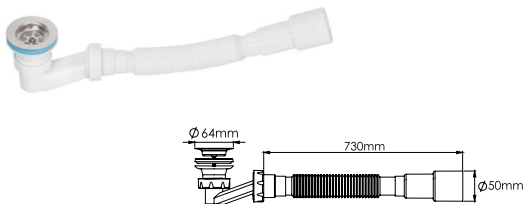

кол-во в коробке: 50 шт.

AVE129722

сифон
для душевого поддона

- высота 70 мм
- выпуск 64 мм
- выход гибкая труба 1½"–40/50 мм

кол-во в коробке: 60 шт.

AVE129725

сифон
для душевого поддона

- высота 120 мм
- выпуск 70 мм
- выход гибкая труба 1½"—40/50 мм