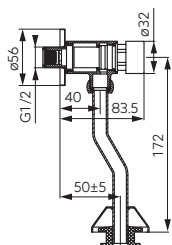

Presstige

кран кнопочный для писсуара
с регулировкой вытекания

хром

Z211

- заводская настройка времени вытекания: ~8 сек. (для динамического давления 1 бар)
- время вытекания: регулируется в диапазоне 1 - 15 сек. (для динамического давления 1 бар)
- заводская настройка вытекания воды: ~0,9 л/цикл
- вытекание воды: регулируется в диапазоне 0,1 - 2,0 л/цикл (для динамического давления 1 бар)
- допустимая температура воды: макс. 25°C
- рекомендуемое динамическое давление: 0,1 - 0,4 МПа (1 - 4 бар)
- подвод воды: 1 x 1/2" GZ