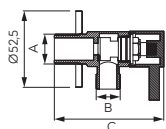

Описание

Угловой клапан с керамической головкой и розеткой

- номинальное давление: 1,0 МПа (10 бар)
- максимальная рабочая температура: 90 °С

A	B	C [мм]	размеры патрубков	Индекс
G1/2	G3/8	75,3	1/2"x3/8"	Z295
G1/2	G1/2	75,3	1/2"x1/2"	Z296