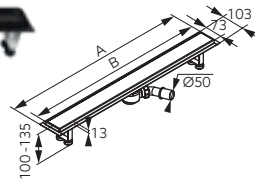

ЛИНЕЙНЫЕ ЛОТКИ

Описание		Цвет	Индекс
Perfect Drain <ul style="list-style-type: none"> · душевой лоток линейный узкий · пропускная способность: 25 л/мин · подключение: Ø40 мм · гидроизоляционный фланец · встроенный сифон · высота застройки: 49 мм · ширина трапа: 20 мм 			
A [мм]	B [мм]		
685	650	благородная сталь	OLS1-65
785	750	благородная сталь	OLS1-75
885	850	благородная сталь	OLS1-85