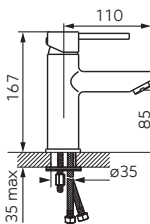

Описание	Цвет	Индекс
Fiesta смеситель для умывальника консольный · керамический регулятор · монтаж на одно отверстие · click-clack сливная пробка G5/4 · аэратор M24x1 · гибкие подводы G3/8 - M10x1	хром	

Максимальное течение для динамического давления		
Струя: линейная - аэрированная		BF12-LB
1,50 бар (21 psi)	→ 2,6 л/мм (0,69 gpm US)	
3,00 бар (43 psi)	→ 2,6 л/мм (0,69 gpm US)	
4,14 бар (60 psi)	→ 2,9 л/мм (0,77 gpm US)