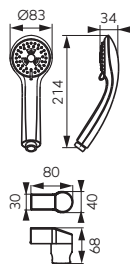

Описание	Цвет	Индекс
Sole душевая система точечная · душевая лейка 3-функциональная · струи: дождь, массаж, смешанная · Ø 83 мм · Ferro Easy Clean System - легкое устранение накипи · душевой шланг 150 см в латунной оплетке · наконечник шланга конический · держатель точечный	хром	

Максимальное течение для динамического давления

Stream: spray	U300-LB
1,50 бар (21 psi) → 6,2 л/мм (1,64 gpm US)	
3,00 бар (43 psi) → 6,5 л/мм (1,72 gpm US)	
5,50 бар (80 psi) → 6,8 л/мм (1,80 gpm US)