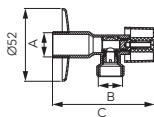

Шаровой клапан с розеткой

- номинальное давление: 1,0 МПа (10 бар)
- максимальная рабочая температура: 100 °С

A	B	C [мм]	размеры патрубков	Индекс
G1/2	G3/8	79	1/2"x3/8" с разъемом для медной трубы Ø10 мм	EZ1238MK
G1/2	G3/8	79	1/2"x3/8"	EZ1238K
G1/2	G1/2	79	1/2"x1/2"	EZ1212K
G1/2	G3/4	79	1/2"x3/4"	EZ1234K