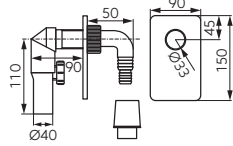

СИФОНЫ

Описание	Цвет	Индекс
Сифон для стиральной машины скрытого монтажа DN40 для стиральной или посудомоечной машины	Хром	460.0