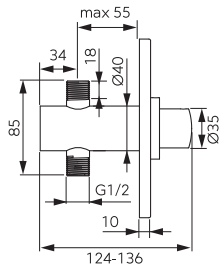

Описание

Presstige Pro
душевой временной клапан
скрытого монтажа
с регулировкой вытекания

Цвет

хром

Z503

НОВИНКА

- Anti Vandal System – защита розетки от несанкционированного демонтажа
- фабричная настройка времени вытекания: 30 сек. (для динамического давления 3 бар)
- регулируемое время вытекания в диапазоне 25-35 сек. (для динамического давления 3 бар)
- течение воды при динамическом давлении 0,3 МПа (3 бар): 11 л/мин.
- максимальная температура воды: 90°C
- рекомендуемая температура горячей воды: < 65°C
- рекомендуемый диапазон давления: 0,1 - 0,5 МПа (1 - 5 бар)
- максимальное статическое давление: 10 бар
- сила, необходимая для запуска: до 41 Н
- подвод к системе подачи воды: 2 x G1/2 GZ