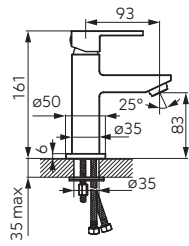

Описание	Цвет	Индекс
Zisso смеситель для умывальника консольный · керамический регулятор · монтаж на одно отверстие · click-clack сливная пробка G5/4 · аэратор M24x1 · гибкие подводы G3/8 - M10x1	хром	

Максимальное течение для динамического давления

Струя: линейная - аэрированная	BZ12-LB
1,50 бар (21 psi) → 2,6 л/мм (0,69 gpm US)	
3,00 бар (43 psi) → 2,6 л/мм (0,69 gpm US)	
4,14 бар (60 psi) → 2,8 л/мм (0,75 gpm US)