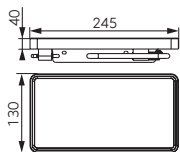

Описание	Цвет	Индекс

Shelf with toilet roll holder and hook	стальной/ Белый	65540.1

НОВИНКА

Товар
доступен во
2 квартале