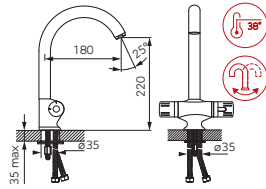

Описание	Цвет	Индекс
Смеситель для мойки консольный · термостатический регулятор · Safe Stop 38°C · - блокада горячей воды · монтаж на одно отверстие · регулятор струи M24x1 · вращающийся излив · гибкие подводы G3/8 - M10x1	хром	TA4