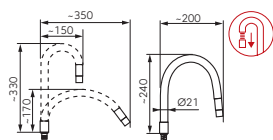

Описание	Цвет	Индекс
Elastico гибкий излив для смесителей для мойки · сменный излив для кухонных смесителей: ALGEO SQUARE, LUGIO, RATIO, ZUMBA · гибкий излив · возможность установки произвольной формы излива · регулятор струи M22x1	зеленый	W100G-B