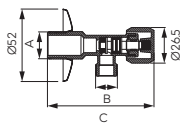

Грибковый клапан с розеткой и металлической ручкой

- номинальное давление: 1,0 МПа (10 бар)
- максимальная рабочая температура: 100 °С

A	B	C [мм]	размеры патрубков	Индекс
G1/2	G3/8	78,5	1/2"x3/8"	Z1238G
G1/2	G1/2	78,5	1/2"x1/2"	Z1212G
G1/2	G3/4	78,5	1/2"x3/4"	Z1234G