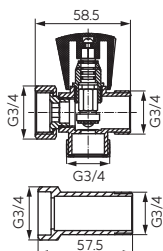

Кран для подключения к стиральной машине

- с удлинителем 3/4
- номинальное давление: 1,0 МПа (10 бар)
- максимальная рабочая температура: 100°С

Z250