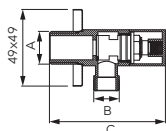

Угловой клапан с керамической головкой и розеткой

- номинальное давление: 1,0 МПа (10 бар)
- максимальная рабочая температура: 90 °С

A	B	C [мм]	размеры патрубков	Индекс
G1/2	G3/8	74,5	1/2"x3/8"	Z293
G1/2	G1/2	74,5	1/2"x1/2"	Z294