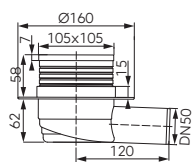

Описание

Сливная решетка
· боковой отток DN50
· стальная решетка

450.0