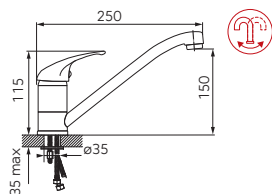

Смеситель для мойки консольный

хром

55092.0

- для безнапорных проточных водонагревателей
- керамический регулятор
- монтаж на одно отверстие
- регулятор струи M24x1
- вращающийся излив
- гибкие подводы G3/8 - M10x1

Доступны, пока
есть в наличии