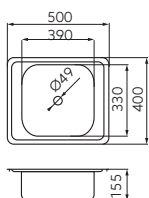

Описание	Цвет	Индекс
Однокамерная мойка 40x50 см · сифон NSP45 · врезная · с боковым оттоком · изготовленная из благородной стали AISI 304 AISI 304	гладкий лен	DR40/50.H DR40/50TS.H