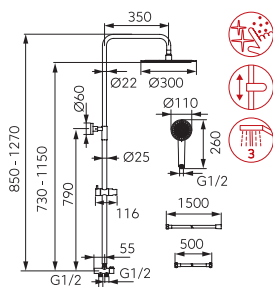

Описание	Цвет	Индекс
Wizard Pro душевая система передвижная с тропическим душем Верхний душ: - металлическая передвижная штанга с регулируемой длиной 850 - 1270 мм - регулируемая высота крепления комплекта к стене - дисковая головка SLIM круглая из нержавеющей стали диаметром 300 мм - шаровой шарнир – регулировка угла установки тарельчатой головки - Ferro Easy Clean System - легкое устранение накипи Душ: - ручка душа круглая, 3-функциональная - струи: дождь, массаж, смешанная - передвижной держатель из пластмассы, с регулировкой угла установки ручки душа - Ferro Easy Clean System - легкое устранение накипи - Душевой шланг PVC 150 см Переключатель душа: - переключатель изготовлен из латуни с керамической головкой	хром	NP47 НОВИНКА Товар доступен во 1 квартале