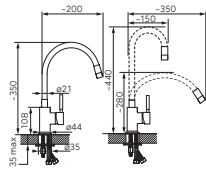

Описание	Цвет	Индекс
Zumba смеситель для мойки консольный с гибким изливом · керамический регулятор · монтаж на одно отверстие · гибкий излив · возможность установки произвольной формы излива · аэратор M22x1 · гибкие подводы G3/8 - M10x1	черный	НОВИНКА

Максимальное течение для динамического давления		
Струя: линейная - аэрированная		BZA4B-LB
1,50 бар (21 psi)	→ 2,8 л/мм (0,74 gpm US)	
3,00 бар (43 psi)	→ 2,8 л/мм (0,74 gpm US)	
4,14 бар (60 psi)	→ 2,8 л/мм (0,74 gpm US)