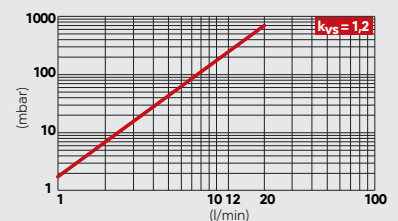

Термостатический смеситель 1/2" для бесконтактных смесителей · допустимая температура воды: 90°C · допустимое рабочее давление: 0,5 бар - 10,0 бар (7 - 145 PSI) · подвод воды: 3 x 1/2" GZ · диапазон регулировки температуры: 30-70°C · возвратные клапаны: 2 шт. (на входах) · максимальное течение при Δр 1,5бар: 25 л/мин · kvs: 1,2 м³/ч · стабильность температуры смешанной воды: 3К при изменении температуры горячей воды 15К · защита от ожогов: функция отсекаания течения в случае перебоев с холодной водой · дополнительная защита: корпус с покрытием, защищающим от накипи	MT15B