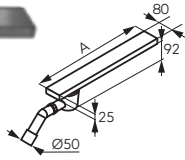

ЛИНЕЙНЫЕ ЛОТКИ

Описание	Цвет	Индекс
Easy New · душевой лоток линейный · пропускная способность до 33 л/мин · подключение: Ø50 мм · сифон с контрольной пробкой в комплекте · гидроизоляционный фланец		
A [мм]		
600	благородная сталь	OLE1-60
700	благородная сталь	OLE1-70
800	благородная сталь	OLE1-80