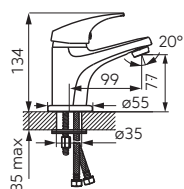

Описание	Цвет	Индекс
Ferro One смеситель для умывальника консольный · керамический регулятор · монтаж на одно отверстие · click-clack сливная пробка G5/4 · регулятор струи M24x1 · гибкие подводы G3/8 - M10x1	хром	НОВИНКА

Максимальное течение для динамического давления		
Струя: душ		BFO2-LA
1,50 бар (21 psi)	→ 0,9 л/мм (0,23 gpm US)	
3,00 бар (43 psi)	→ 1,0 л/мм (0,27 gpm US)	
4,14 бар (60 psi)	→ 1,1 л/мм (0,28 gpm US)