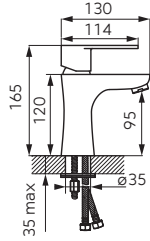

Описание	Цвет	Индекс
Algeo смеситель для умывальника консольный · керамический регулятор · монтаж на одно отверстие · автоматическая сливная пробка G5/4 · аэратор M24x1 · гибкие подводы G3/8 - M10x1	хром	

Максимальное течение для динамического давления		
Струя: линейная - аэрированная		BAG2-LB
1,50 бар (21 psi)	→ 2,7 л/мм (0,71 gpm US)	
3,00 бар (43 psi)	→ 2,7 л/мм (0,72 gpm US)	
4,14 бар (60 psi)	→ 3,0 л/мм (0,79 gpm US)