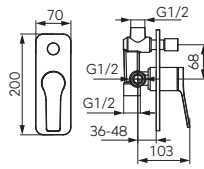

Описание

Цвет

Индекс

Смеситель для душа скрытого монтажа

черный

BSC7PBL

- 2-функциональный
- комплект элементов - внутренних и наружных (на штукатурке)
- настенный монтаж
- 2-функциональный переключатель
- керамический регулятор
- подключение G1/2
- вывод душа G1/2