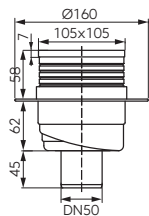

Сливная решетка
· нижний отток DN50
· стальная решетка

451.0