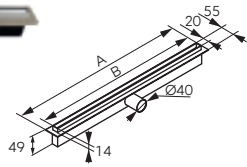

ЛИНЕЙНЫЕ ЛОТКИ

Описание		Цвет	Индекс
Perfect Drain · душевой лоток линейный узкий · пропускная способность: 25 л/мин · подключение: Ø40 мм · гидроизоляционный фланец · встроенный сифон · высота застройки: 49 мм · ширина трапа: 20 мм			
A [мм]	B [мм]		
685	650	благородная сталь	OLS1-65
785	750	благородная сталь	OLS1-75
885	850	благородная сталь	OLS1-85