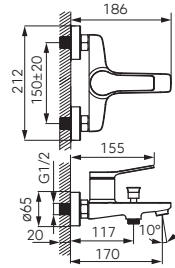

**Смеситель для ванны настенный**

хром

BSC1

- керамический регулятор
- автоматический переключатель
- ванна/душ с блокадой
- перlator M24x1
- эксцентрический подвод G1/2
- межцентровое расстояние 150 ± 20 мм
- без душевого комплекта