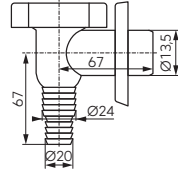

Сифон для стиральной машины DN32 для стиральной или посудомоечной машины	Хром	465.0