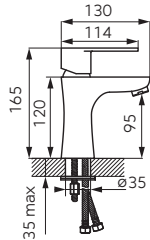

Описание	Цвет	Индекс
Algeo смеситель для умывальника консольный · керамический регулятор · монтаж на одно отверстие · автоматическая сливная пробка G5/4 · регулятор струи M24x1 · гибкие подводы G3/8 - M10x1	хром	

Максимальное течение для динамического давления		
Струя: душ		BAG2-LA
1,50 бар (21 psi)	→ 1,1 л/мм (0,28 gpm US)	
3,00 бар (43 psi)	→ 1,2 л/мм (0,30 gpm US)	
4,14 бар (60 psi)	→ 1,3 л/мм (0,33 gpm US)