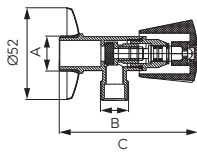

Грибковый клапан

- номинальное давление: 1,0 МПа (10 бар)
- максимальная рабочая температура: 100 °С

A	B	C [мм]	размеры патрубков	Индекс
G1/2	G3/8	81,5	1/2"x3/8" с разъемом для медной трубы Ø10 мм	Z240
G1/2	G3/8	81,5	1/2"x3/8"	Z241
G1/2	G1/2	81,5	1/2"x1/2"	Z220
G1/2	G3/4	81,5	1/2"x3/4"	Z230