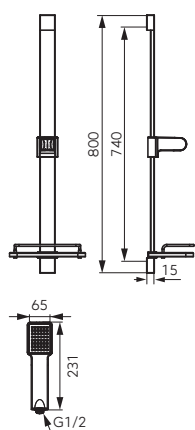

Описание

Цвет

Индекс

Quadro
душевой комплект передвижной

хром

- душевая лейка 1-функциональная
- струя: дождь
- Ferro Easy Clean System - легкое устранение накипи
- металлическая штанга 800 мм передвижная
- душевой шланг 150 см в латунной оплетке
- наконечник шланга конический
- практичная полка для косметики в комплекте

Максимальное течение для динамического давления

Струя душа

N110-LA

1,50 бар (21 psi) → **4,0 л/мм** (0,61 gpm US)

3,00 бар (43 psi) → **4,7 л/мм** (0,69 gpm US)

5,50 бар (80 psi) → **5,1 л/мм** (0,79 gpm US)