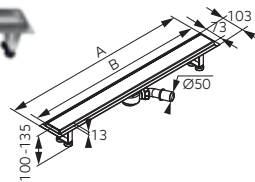

Душевой лоток линейный для укладки керамической плитки · пропускная способность: 54 л/мин · регулируемые ножки · гидроизоляционный фланец · ручная шлифовка · дилатация			
A [мм]	B [мм]		
730	700	благородная сталь	OLP1-70
830	800	благородная сталь	OLP1-80