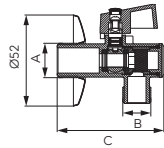

Шаровой клапан с фильтром с розеткой и металлической ручкой

- номинальное давление: 1,0 МПа (10 бар)
- максимальная рабочая температура: 100 °С

A	B	C [мм]	размеры патрубков	Индекс
G1/2	G3/8	63	1/2"x3/8"	Z1238KF
G1/2	G1/2	63	1/2"x1/2"	Z1212KF
G1/2	G3/4	63	1/2"x3/4"	Z1234KF