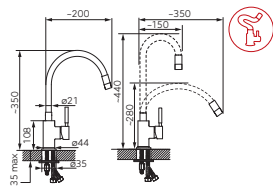

Описание	Цвет	Индекс
Zumba смеситель для мойки консольный с гибким изливом · керамический регулятор · монтаж на одно отверстие · гибкий излив · возможность установки произвольной формы излива · регулятор струи M22x1 · гибкие подводы G3/8 – M10x1	синий	BZA4L