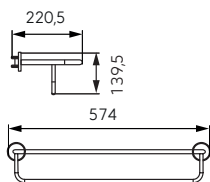

Описание	Цвет	Индекс
Полка для полотенце с держателем для полотенце	хром	6845.0 НОВИНКА