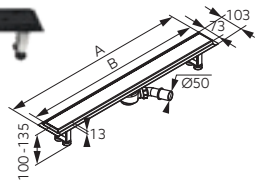

Душевой лоток линейный · пропускная способность: 54 л/мин · регулируемые ножки · гидроизоляционный фланец · ручная шлифовка · дилатация			
A [мм]	B [мм]		
730	700	черный	OL70-BL
830	800	черный	OL80-BL