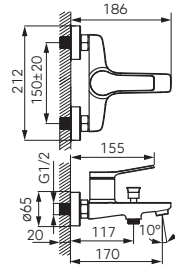

Смеситель для ванны настенный

черный

BSC1BL

- керамический регулятор
- автоматический переключатель
- ванна/душ с блокадой
- перlator M24x1
- эксцентрический подвод G1/2
- межцентровое расстояние 150 ± 20 мм
- без душевого комплекта