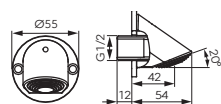

Описание	Цвет	Индекс
Vandal Proof 1F душевая головка · головка 1-функциональная · продукт предназначен для общественных объектов · Vandal Proof System - защита от вандалов · максимальное течение для динамического давления 3 бар: ~8 л/мин · Подвод G1/2	хром	

Максимальное течение для динамического давления

Струя душа	NPG04
3,00 бар (43 psi) → 8 л/мм