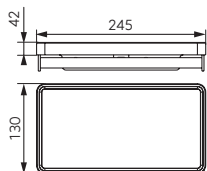

Shelf with double toilet roll holder	стальной/ Белый	65581.1

НОВИНКА

Товар
доступен во
2 квартале