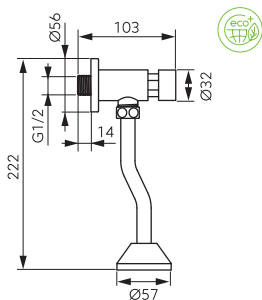

Описание

Presstige Pro SQ
душевой временной клапан
скрытого монтажа
с регулировкой вытекания

Цвет

хром

Z503SQ

НОВИНКА

- Anti Vandal System – защита розетки от несанкционированного демонтажа
- фабричная настройка времени вытекания: 30 сек. (для динамического давления 3 бар)
- регулируемое время вытекания в диапазоне 25-35 сек. (для динамического давления 3 бар)
- течение воды при динамическом давлении 0,3 МПа (3 бар): 11 л/мин.
- максимальная температура воды: 90°C
- рекомендуемая температура горячей воды: < 65°C
- рекомендуемый диапазон давления: 0,1 - 0,5 МПа (1 - 5 бар)
- максимальное статическое давление: 10 бар
- сила, необходимая для запуска: до 41 Н
- подвод к системе подачи воды: 2 x G1/2 GZ