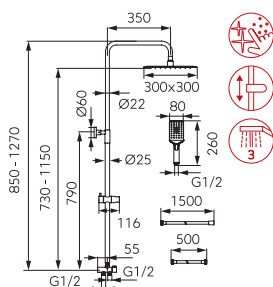

Wizard Square Pro душевая система передвижная с тропическим душем Верхний душ: - металлическая передвижная штанга с регулируемой длиной 850 - 1270 мм - регулируемая высота крепления комплекта к стене - дисковая головка SLIM квадратная из нержавеющей стали, размер 300 x 300 мм шаровой шарнир – регулировка угла установки тарельчатой головки - Ferro Easy Clean System - легкое устранение накипи Душ: - ручка душа квадратная, 3-функциональная - струи: дождь, массаж, смешанная - передвижной держатель из пластмассы, с регулировкой угла установки ручки душа - Ferro Easy Clean System - легкое устранение накипи - Душевой шланг PVC 150 см Переключатель душа: - переключатель изготовлен из латуни с керамической головкой	хром	NP48 НОВИНКА Товар доступен во 1 квартале