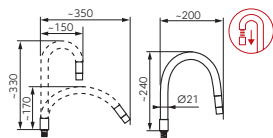

Elastico гибкий излив для смесителей для мойки · сменный излив для кухонных смесителей: ALGEO SQUARE, LUGIO, RATIO, ZUMBA · гибкий излив · возможность установки произвольной формы излива · регулятор струи M22x1	серебряный	W100S-B