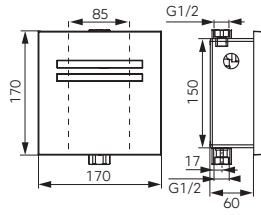

БЕСКОНТАКТНАЯ АРМАТУРА

Описание

Цвет

Индекс

Zephyr Sensor бесконтактный кран скрытого монтажа для писсуара

САТИН

BBB201

- питание: батарейка 9В
- подвод воды: 2 x 1/2" GW (вход и выход)
- допустимое рабочее давление: 0,5 бар - 8,0 бар (7-116 PSI)
- автоматическое смывание: 1 x 24 ч
- заводская настройка дальности работы сенсора: 600 мм
- заводская настройка времени смывания: 6 секунд
- заводская настройка вытекания воды: ~1,0 л/цикл (для динамического давления 1 бар)
- время смывания: регулируется в диапазоне 3 - 20 секунд
- настройка: при помощи пульта RC01