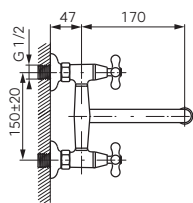

Описание

Цвет

Индекс

Смеситель для мойки настенный

хром

XD5

- керамические головки
- настенный монтаж
- регулятор струи M22x1
- вращающийся излив
- эксцентрический подвод G1/2
  межцентровое расстояние
  150 ± 20 мм