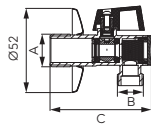

Описание

Шаровой клапан с фильтром с розеткой и алюминиевой ручкой

- номинальное давление: 1,0 МПа (10 бар)
- максимальная рабочая температура: 100 °С

A	B	C [мм]	размеры патрубков	Индекс
G1/2	G3/8	61	1/2"x3/8"	EZ1238KF
G1/2	G1/2	61	1/2"x1/2"	EZ1212KF
G1/2	G3/4	61	1/2"x3/4"	EZ1234KF