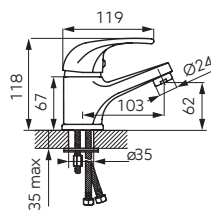

Описание	Цвет	Индекс
Vasto смеситель для умывальника консольный · керамический регулятор · монтаж на одно отверстие · автоматическая сливная пробка G5/4 · аэратор M24x1 · гибкие подводы G3/8 - M10x1	хром	

Максимальное течение для динамического давления

Струя: линейная - аэрированная	BVA2-LB
1,50 бар (21 psi) → 2,8 л/мм (0,74 gpm US)	
3,00 бар (43 psi) → 2,8 л/мм (0,74 gpm US)	
4,14 бар (60 psi) → 3,0 л/мм (0,80 gpm US)