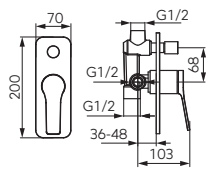

Описание

Цвет

Индекс

Смеситель для душа скрытого монтажа

хром

BSC7P

- 2-функциональный
- комплект элементов - внутренних и наружных (на штукатурке)
- настенный монтаж
- 2-функциональный переключатель
- керамический регулятор
- подключение G1/2
- вывод душа G1/2