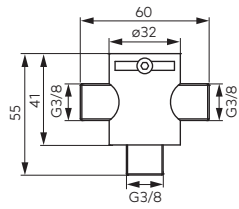

БЕСКОНТАКТНАЯ АРМАТУРА - АКСЕССУАРЫ

Описание	Цвет	Индекс
Механический смеситель 3/8" для бесконтактных смесителей · допустимая температура воды: 90°C · допустимое рабочее давление: 0,5 бар - 8,0 бар (7-116 PSI) · подвод воды: 3 x 3/8" GZ · регулировка степени смешивания: ручная · блокада настройки от случайного изменения · возвратные клапаны: 2 шт. (на входах) · уплотнительные прокладки: 2 шт. с фильтром (на входах)		ММ10