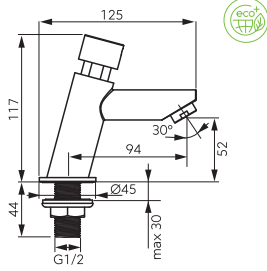

Описание

Presstige Pro
временной смеситель для
умывальника с регулировкой
вытекания

Цвет

хром

Индекс

Z501

НОВИНКА

- фабричная настройка времени вытекания: 15 сек. (для динамического давления 3 бар)
- регулируемое время вытекания в диапазоне: 10 - 20 сек. (для динамического давления 3 бар)
- течение воды при динамическом давлении 0,3 МПа (3 бар): 11 л/мин.
- максимальная температура воды: 90°C
- рекомендуемая температура горячей воды: <65°C
- рекомендуемый диапазон давления: 0,1 - 0,5 МПа (1 - 5 бар)
- максимальное статическое давление: 10 бар
- подвод к системе подачи воды: 1 x G1/2 GZ
- рекомендуемые смешиватели: MM10 - механический смешиватель 3/8"
- МТ15В - термостатический смешиватель 1/2"