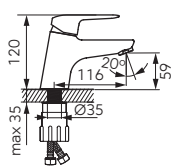

Описание	Цвет	Индекс
Dijon смеситель для умывальника консольный · керамический регулятор · монтаж на одно отверстие · автоматическая сливная пробка G5/4 · перлатор M24x1 · гибкие подводы G3/8 - M10x1	хром	

Максимальное течение для динамического давления		
Струя: линейная - аэрированная		BDJ2-LB
1,50 бар (21 psi)	→ 2,3 л/мм (0,61 gpm US)	
3,00 бар (43 psi)	→ 2,6 л/мм (0,69 gpm US)	
4,14 бар (60 psi)	→ 3,0 л/мм (0,79 gpm US)