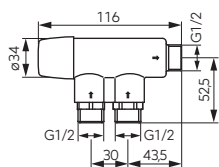

Пульт для дозаторов мыла · настройка количества отпускаемого мыла · возврат к заводским настройкам · временное выключение · наполнение системы после доливания мыла в резервуар	белый	RC02