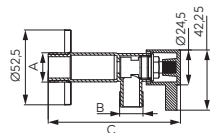

Угловой клапан с керамической головкой

- номинальное давление: 1,0 МПа (10 бар)
- максимальная рабочая температура: 100 °С

A	B	C [мм]	размеры патрубков	Индекс
G1/2	G3/8	98	1/2"x3/8"	Z1238C
G1/2	G1/2	98	1/2"x1/2"	Z1212C
G1/2	G3/4	98	1/2"x3/4"	Z1234C