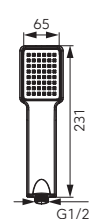

Описание	Цвет	Индекс
Quadro душевая лейка · 1-функциональная · струя: дождь · Ferro Easy Clean System - легкое устранение накипи	хром	

Максимальное течение для динамического давления

Струя душа	S110-LA
1,50 бар (21 psi) → 4,5 л/мм (1,90 gpm US)	
3,00 бар (43 psi) → 5,0 л/мм (1,32 gpm US)	
5,50 бар (80 psi) → 5,1 л/мм (1,35 gpm US)