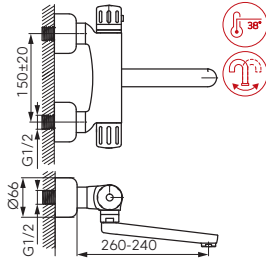

Смеситель для мойки настенный · термостатический регулятор · Safe Stop 38°C · - блокада горячей воды · настенный монтаж · регулятор струи M24x1 · вращающийся излив · эксцентрический подвод G1/2 · межцентровое расстояние 150 ± 20 мм	хром	TA5