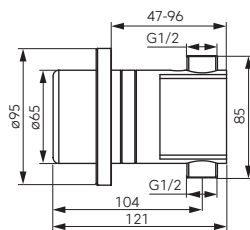

Kona Sensor порционный душевой кран скрытого монтажа

ХРОМ

BBB301

- питание: батарейка 9В
- подвод воды: 2 x 1/2" GZ (вход и выход)
- допустимое рабочее давление: 0,5 бар - 8,0 бар (7-116 PSI)
- заводская настройка времени вытекания: 120 секунд
- время вытекания: регулируется в диапазоне 5 - 2600 секунд
- допустимая температура воды: 70°C