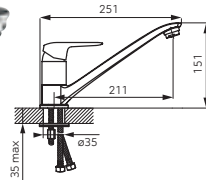

Описание	Цвет	Индекс
Dijon смеситель для мойки консольный · керамический регулятор · монтаж на одно отверстие · Ferro Easy Clean System - легкое устранение накипи · перлатор M24x1 · вращающийся излив · гибкие подводы G3/8 - M10x1	хром	

Максимальное течение для динамического давления		
Струя: линейная - аэрированная		BDJ4N-LB
1,50 бар (21 psi)	→ 2,7 л/мм (0,71 gpm US)	
3,00 бар (43 psi)	→ 2,9 л/мм (0,77 gpm US)	
4,14 бар (60 psi)	→ 3,3 л/мм (0,87 gpm US)