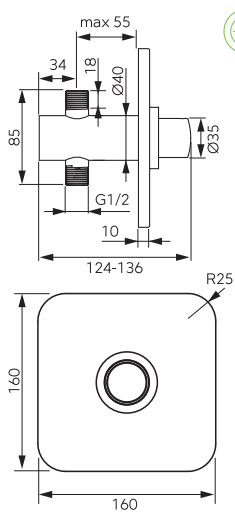

Описание

Presstige Pro SQ
душевой временной клапан
скрытого монтажа
с регулировкой вытекания

Цвет

хром

Z503SQ

НОВИНКА

- Anti Vandal System – защита розетки от несанкционированного демонтажа
- фабричная настройка времени вытекания: 30 сек. (для динамического давления 3 бар)
- регулируемое время вытекания в диапазоне 25-35 сек. (для динамического давления 3 бар)
- течение воды при динамическом давлении 0,3 МПа (3 бар): 11 л/мин.
- максимальная температура воды: 90°C
- рекомендуемая температура горячей воды: < 65°C
- рекомендуемый диапазон давления: 0,1 - 0,5 МПа (1 - 5 бар)
- максимальное статическое давление: 10 бар
- сила, необходимая для запуска: до 41 Н
- подвод к системе подачи воды: 2 x G1/2 GZ