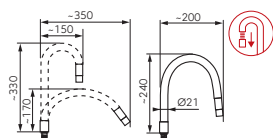

Elastico гибкий излив для смесителей для мойки · сменный излив для кухонных смесителей: ALGEO SQUARE, LUGIO, RATIO, ZUMBA · гибкий излив · возможность установки произвольной формы излива · регулятор струи M22x1	белый	W100W-B