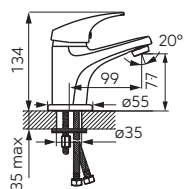

Описание	Цвет	Индекс
Ferro One смеситель для умывальника консольный · керамический регулятор · монтаж на одно отверстие · click-clack сливная пробка G5/4 · аэратор M24x1 · гибкие подводы G3/8 - M10x1	хром	НОВИНКА

Максимальное течение для динамического давления		
Струя: линейная - аэрированная		BFO2-LB
1,50 бар (21 psi)	→ 2,6 л/мм (0,69 gpm US)	
3,00 бар (43 psi)	→ 2,7 л/мм (0,72 gpm US)	
4,14 бар (60 psi)	→ 3,1 л/мм (0,82 gpm US)