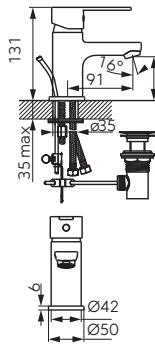

Описание	Цвет	Индекс
Savio смеситель для умывальника консольный · керамический регулятор · монтаж на одно отверстие · автоматическая сливная пробка G5/4 · аэратор M24x1 · гибкие подводы G3/8 - M10x1	хром	

Максимальное течение для динамического давления

Струя: линейная - аэрированная	BSV2-LB
1,50 бар (21 psi) → 2,6 л/мм (0,69 gpm US)	
3,00 бар (43 psi) → 2,6 л/мм (0,68 gpm US)	
4,14 бар (60 psi) → 2,8 л/мм (0,74 gpm US)