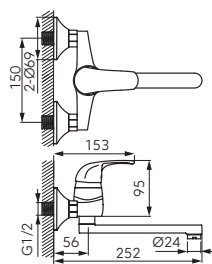

Описание	Цвет	Индекс
Смеситель для мойки настенный · керамический регулятор · настенный монтаж · регулятор струи M24x1 · вращающийся излив · эксцентрический подвод G1/2 - межцентровое расстояние 150 ± 20 мм	хром	BVA5