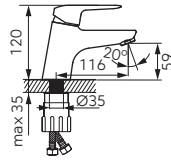

Описание	Цвет	Индекс
Dijon смеситель для умывальника консольный · керамический регулятор · монтаж на одно отверстие · автоматическая сливная пробка G5/4 · регулятор струи M24x1 · гибкие подводы G3/8 - M10x1	хром	

Максимальное течение для динамического давления		
Струя: душ		BDJ2-LA
1,50 бар (21 psi)	→ 0,8 л/мм (0,21 gpm US)	
3,00 бар (43 psi)	→ 1,1 л/мм (0,29 gpm US)	
4,14 бар (60 psi)	→ 1,2 л/мм (0,32 gpm US)