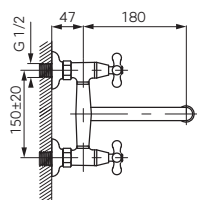

Описание	Цвет	Индекс
Смеситель для мойки настенный · задвижные головки · настенный монтаж · регулятор струи M22x1 · вращающийся излив · эксцентрический подвод G1/2 межцентровое расстояние 150 ± 20 мм	хром	XR5