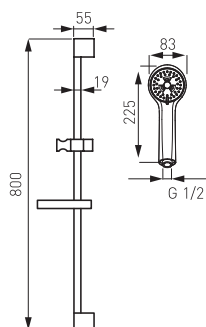

Soleno

душевой комплект передвижной

хром

- душевая лейка 3-функциональная
- струи: дождь, массаж, смешанная
- shower handle – Ø 83 мм
- Ferro Easy Clean System - легкое устранение накипи
- металлическая штанга 800 мм, передвижная
- душевой шланг 150 см в латунной оплетке
- наконечник шланга конический
- transparent soap dish included with set

Максимальное течение для динамического давления

Струя душа

N300A-LB

1,50 бар (21 psi) → **6,2 л/мм** (1,64 gpm US)

3,00 бар (43 psi) → **6,5 л/мм** (1,72 gpm US)

5,50 бар (80 psi) → **6,8 л/мм** (1,80 gpm US)