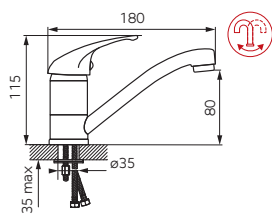

Описание

Смеситель для умывальника консольный

- для безнапорных проточных водонагревателей
- керамический регулятор
- монтаж на одно отверстие
- регулятор струи M24x1
- вращающийся излив
- гибкие подводы G3/8 - M10x1

Цвет

хром

Индекс

55097.0

Доступны, пока
есть в наличии