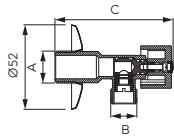

Описание

Шаровой клапан с розеткой и металлической ручкой

- номинальное давление: 1,0 МПа (10 бар)
- максимальная рабочая температура: 100 °С

A	B	C [мм]	размеры патрубков	Индекс
G1/2	G3/8	75,2	1/2"x3/8"	Z1238K
G1/2	G1/2	75,2	1/2"x1/2"	Z1212K
G1/2	G3/4	75,2	1/2"x3/4"	Z1234K