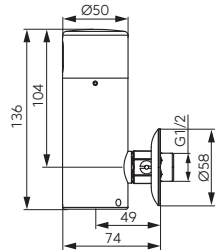

Zephyr Sensor

ХРОМ

BBB211

бесконтактный кран для писсуара

- питание: батарейка 9В
- подвод воды: 1 x 1/2" GZ
- допустимое рабочее давление: 1,0 бар - 8,0 бар (14,5-116 PSI)
- автоматическое смывание: 1 x 24 ч
- заводская настройка дальности работы сенсора: 600 мм
- дальность работы сенсора: регулируется в диапазоне 80 - 300 мм
- заводская настройка времени смывания: 6 секунд
- заводская настройка вытекания воды: ~1,0 л/цикл (для динамического давления 1 бар)
- настройка: при помощи пульта RC01