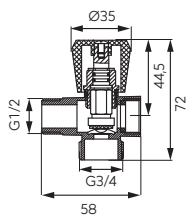

Грибовидный клапан 3-ходовой

- для подключения стиральной или посудомоечной машины при существующем угловом клапане
- подвод 1/2 GW под плоскую прокладку
- номинальное давление: 1,0 МПа (10 бар)
- максимальная рабочая температура: 100°С

			размеры патрубков	Индекс
G1/2	G3/4		1/2"x3/4"	CF3019A