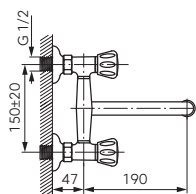

STANDARD

Описание	Цвет	Индекс
Смеситель для мойки настенный · задвижные головки · настенный монтаж · регулятор струи M22x1 · вращающийся излив · эксцентрический подвод G1/2 - межцентровое расстояние 150 ± 20 мм · вращающийся излив	хром	BST5