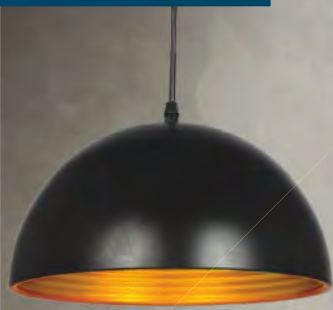

PNL.001.300.01

E27 Ø300/1000

220V 1*60W

Цвет базы | **Цвет плафона**

Черный

Черный

**Материал
арматуры**

Металл

**Материал
плафона**

Металл