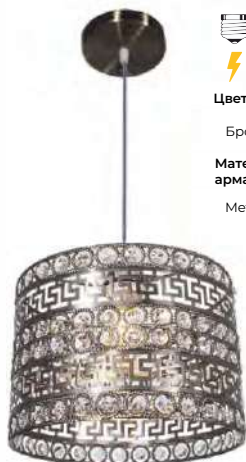

E27	Ø250/1000
220V	1*60W

MD.7320-1-P GD

Цвет базы	Цвет плафона
Черный	Белый/Золото

Материал арматуры	Материал плафона
Металл	Металл/Ткань

MD.7320-1-P WH

Цвет базы	Цвет плафона
Белый	Белый матовый

MD.1724-1-P AB