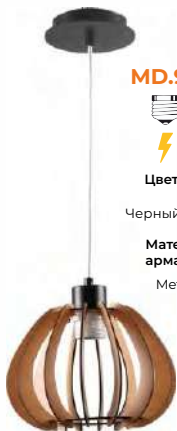

Металл

Цвет плафона

Темное дерево

Материал
плафона

Дерево

MD.9012-2-P-BK+WOOD

E27

200/540/800