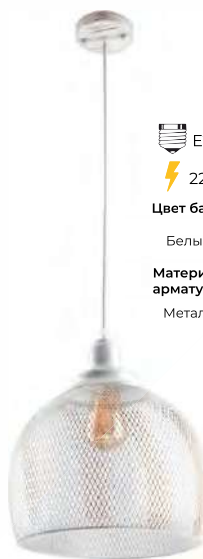

Ø230/930

1*60W

Цвет плафона

Черный

Материал
плафона

Металл

MD.1714-1-P WH

220V