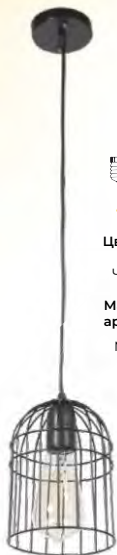

Медь | Розовое золото

Материал арматуры | **Материал плафона**
 Металл | Металл

MD.1712-1-P BK

220V

Цвет базы

Черный

Материал
арматуры

Металл