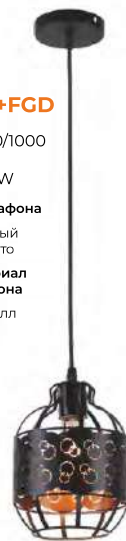

MD.0307-1-P BK+FGD

E27
Ø150/1000
220V
1*60W

Цвет базы
Черный

Материал арматуры
Металл

Цвет плафона
Черный
Золото

Материал плафона
Металл