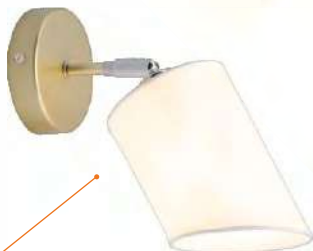

Материал арматуры

Металл

Цвет плафона

Белый
матовый

Материал плафона

Металл

MD.9141-1-W GD+CH

E14