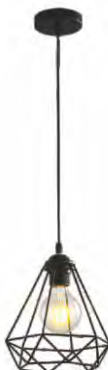

E27
Ø200/800
220V
1*60W

Цвет базы | **Цвет плафона**

Белый | Белый/Золотая патина

Материал арматуры | **Материал плафона**
Металл | Металл

MD.1706-1-P BK

E27
Ø200/800
220V
1*60W

Цвет базы | **Цвет плафона**

Черный | Черный

Материал арматуры | **Материал плафона**
Металл | Металл

MD.1706-3-P BK

E27
Ø300/800
220V
3*60W

Цвет базы | **Цвет плафона**

Черный | Черный

Материал арматуры | **Материал плафона**
Металл | Металл

E27
Ø200/800
220V
1*60W

Цвет базы | **Цвет плафона**

Медь | Розовое золото

Материал арматуры | **Материал плафона**
Металл | Металл