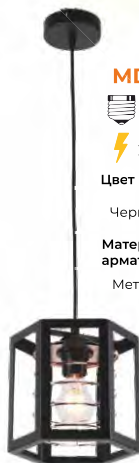

Материал плафона
Металл

MD.0308-1-P BK+ZGD

E27 Ø175/1000
 220V 1*60W

Цвет базы
Черный

Материал арматуры
Металл

Цвет плафона
Бронза
Античная

Материал плафона
Металл

MD.8818-1-P BK+FGD