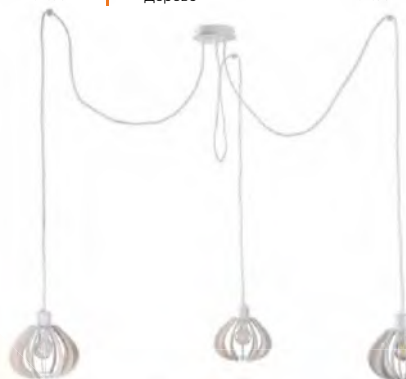

Цвет базы

Белый

Материал арматуры

Металл

Цвет плафона

Белый Матовый

Материал плафона

Дерево