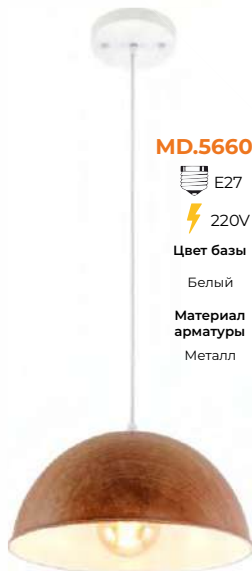

MD.5660-1-P-WT+WOOD

E27 300/145/1000

220V 1*60W

Цвет базы

Белый

**Материал
арматуры**

Металл

Цвет плафона

Темное дерево

**Материал
плафона**

Металл