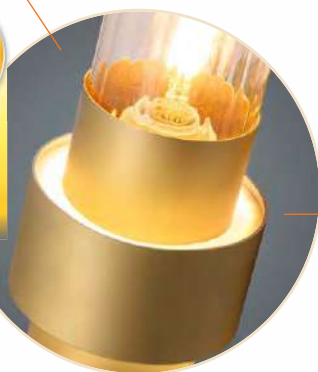

LED

ПОДСВЕТКА