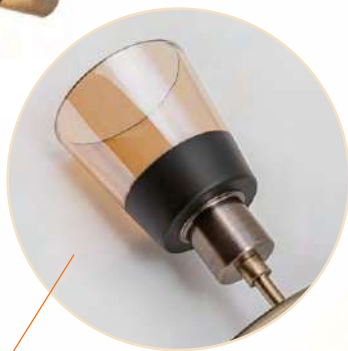

Бронза
Черный

Цвет плафона

Прозрачный
янтарный

Материал арматуры

Металл

Материал плафона

Стекло

MD.4045-6-S AB+BK