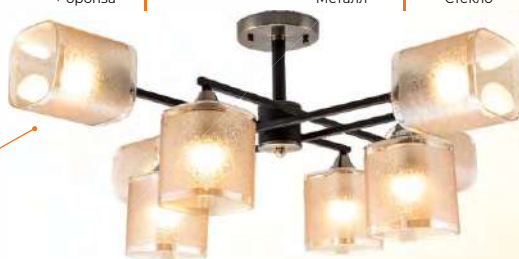

E27 Ø770/320 220V 6*60W

Цвет базы | Цвет плафона | Материал
арматуры | Материал
плафона
Черный + бронза | Янтарный | Металл | Стекло

MD.4212-8-S-BK+AB

E27 Ø770/320 220V 8*60W

Цвет базы | Цвет плафона | Материал
арматуры | Материал
плафона
Черный + бронза | Янтарный | Металл | Стекло