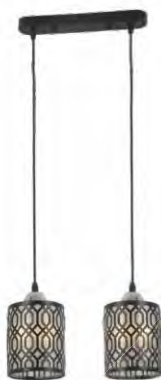

Цвет плафона

Черный

Материал арматуры

Металл

Материал плафона

Металл
Пластик

MD.6145-2-P BK+CH

E27