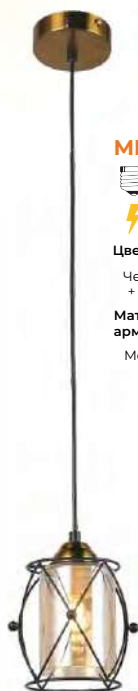

Черный + дерево

Материал арматуры

Металл

Цвет плафона

Прозрачный
тонируемый

Материал плафона

Стекло

MD.1023-1-P-BK+GBR