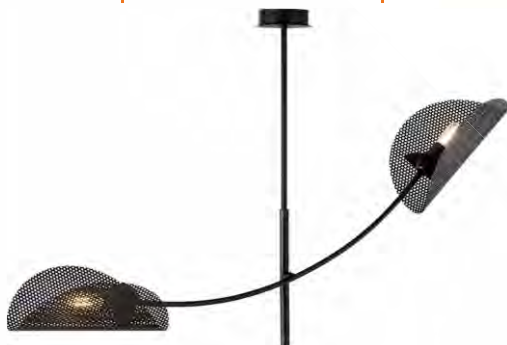

MD.8378-2-P-BK

E27

160/1020/510 220V

2*60W

Цвет базы

Черный

Цвет плафона

Черный

Материал
арматуры

Металл

Материал
плафона

Металл

MD.8378-4-P-BK

E27

240/1020/510 220V

4*60W

Цвет базы

Черный

Цвет плафона

Черный

Материал
арматуры

Металл

Материал
плафона

Металл

MD.8378-6-P-BK

E27 Ø1020/510

220V 6*60W

Цвет базы

Черный

Материал
арматуры

Металл

Цвет плафона

Черный

Материал
плафона

Металл