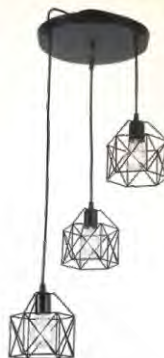

MD.0330-3-P BK

E27 Ø395/1000

220V 3*60W

Цвет базы | **Цвет плафона**

Черный

Черный

**Материал
арматуры**

Металл

**Материал
плафона**

Металл