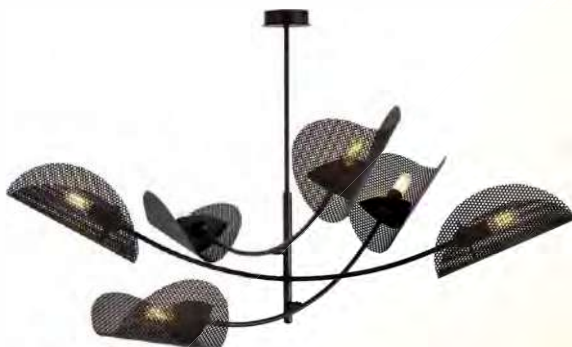

MD.8378-2-W-BK

E27 230/620/450

220V 2*60W

Цвет базы

Черный

Материал
арматуры

Металл

Цвет плафона

Черный

Материал
плафона

Металл

MD.8378-2-P-BK

E27

160/1020/510 220V

2*60W

Цвет базы

Черный

Цвет плафона

Черный

Материал
арматуры

Металл

Материал
плафона

Металл

MD.8378-4-P-BK

E27

240/1020/510 220V

4*60W

Цвет базы

Черный

Цвет плафона

Черный

Материал
арматуры

Металл

Материал
плафона

Металл

MD.8378-6-P-BK

E27 Ø1020/510

220V 6*60W

Цвет базы

Черный

Материал
арматуры

Металл

Цвет плафона

Черный

Материал
плафона

Металл