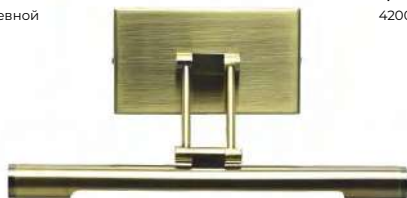

IL.0005.2905

LED 288/55/185 220V 4.8W

Цвет базы | **Цвет плафона** | **Материал арматуры** | **Материал плафона**

Бронза Антик | Бронза Антик | Металл | Металл

Цвет основного света

4200К Белый дневной