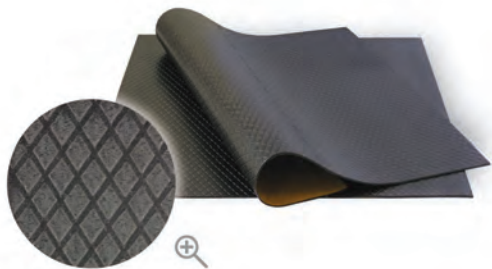

BOLL САМОКЛЕЯЩИЙСЯ ЗВУКОИЗОЛЯЦИОННЫЙ МАТ "СТАНДАРТ"

Самоклеящийся битумный мат "стандарт", предназначенный для звукоизоляции полов, кабин, дверных проемов и багажников.

размер	упаковка	номер изделия
50 см x 50 см	коробка / 20 шт.	006999
25 см x 50 см	коробка / 20 шт.	0060108