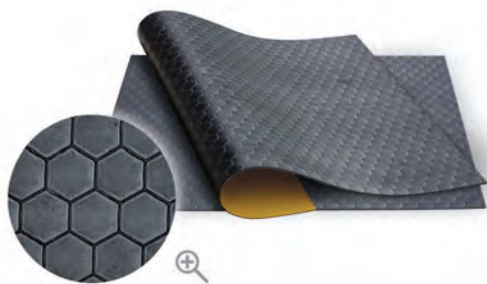

BOLL САМОКЛЕЯЩИЙСЯ ЗВУКОИЗОЛЯЦИОННЫЙ МАТ "СТАНДАРТ / СОТЫ"

Самоклеящийся битумный мат "стандарт", предназначенный для звукоизоляции полов, кабин, дверных проемов и багажников. Она характеризуется оригинальным дизайном, который позволяет для современного и эффектного финиша.

размер	упаковка	номер изделия
50 см x 50 см	коробка / 20 шт.	006210
25 см x 50 см	коробка / 20 шт.	002116