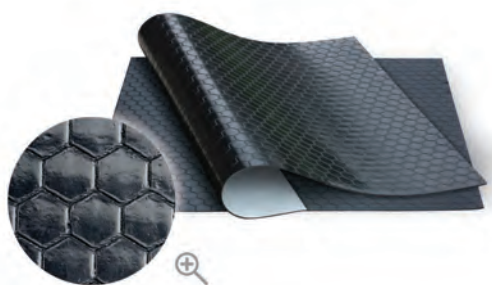

BOLL САМОКЛЕЯЩИЙСЯ ЗВУКОИЗОЛЯЦИОННЫЙ МАТ "ФЛЕКС / СОТЫ"

Самоклеящийся битумный мат "флекс", предназначенный для звукоизоляции полов, кабин, дверных проемов и багажников. Она характеризуется оригинальным дизайном, который позволяет для современного и эффектного финиша.

размер	упаковка	номер изделия
50 см x 50 см	коробка / 20 шт.	006215