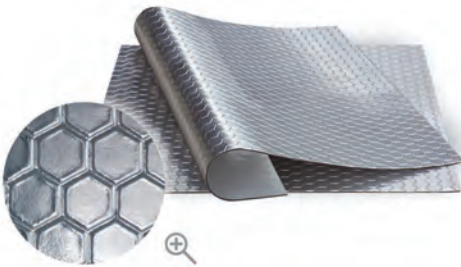

### **BOLL** САМОКЛЕЮЩИЙСЯ ЗВУКОИЗОЛЯЦИОННЫЙ МАТ С АЛЮМИНИЕМ «МЕДОВЫЕ СОТЫ»

Демпфирование гибкую клейкую пластину, выполненную из материала, который представляет собой смесь битума, эластомеров и наполнителей, покрыта слоем оксида алюминия в исходной смеси. Подходит для использования в местах, где требуется защита от жары.