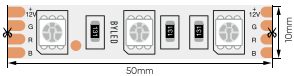

2700-3200K 6000-6500K

Серия BLS3014

BLS3014-240-12-24
240LED/m | 12W | 24V | IP20

2700-3200K 4000-4500K
6000-6500K

BLS3014-240-24-24
240LED/m | 24W | 24V | IP20

4000-4500K 6000-6500K

Серия BLS5050

BLS5050-60-12-14.4-RGB
60LED/m | 14.4W | 12V | IP20