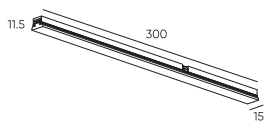

Серия MG15-LN

GRAVITY-MG15-LN-6
6W | 156Lm/162Lm | 110°

3000K 4000K
DIM Черный