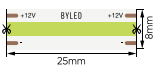

2700-3200K 4000-4500K
6000-6500K

Серия BLSCOB

BLSCOB-480-12-11
480LED/m | 12V | 11W/m | 1045Lm
IP20 | CRI>90

3000K 4000K
6000K

BLSCOB-480-12-11-R
480LED/m | 12V | 11W/m
IP20 | CRI>90

BLSCOB-480-12-11-G
480LED/m | 12V | 11W/m
IP20 | CRI>90