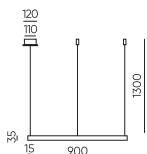

HALO-RN-1535-50
50W | 2650/3000Lm | 120°

3000K 4000K

- ☐ Песочный белый
- ☒ Песочный черный