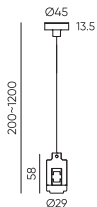

● Черный ● Золотой

Держатель блока питания
двойной
ECLIPSE-MG-PPSD
Размеры: 155(1350)*265*55мм

● Черный ● Золотой

Коннектор питания прямой
ECLIPSE-MG-ICON
Размеры: 95(1290)*Ø45мм

● Черный ● Золотой

Вводный коннектор питания
ECLIPSE-MG-POW
Размеры: 95(1290)*Ø45мм

● Черный ● Золотой

Вводный коннектор питания
двойной
ECLIPSE-MG-POWD
Размеры: 155(1350)*Ø45мм

● Черный ● Золотой

Eclipse / Аксессуары подвешного монтажа

Вводной коннектор питания
ECLIPSE-MG-MP
Размеры: 200(1200)* \varnothing 45мм

● Черный ● Золотой

Вводной коннектор питания
двойной
ECLIPSE-MG-MPD
Размеры: 200(1260)* \varnothing 45мм

● Черный ● Золотой

Eclipse / Аксессуары накладного монтажа

Держатель блока питания
ECLIPSE-MG-SPS
Размеры: 265*55*124мм