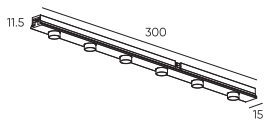

Серия MG15-LZ