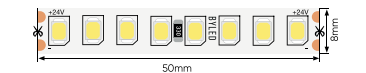

BLS2835-160-24-14.4-PRO+
160LED/m | 24V | 14.4W/m | 2064Lm
IP20 | CRI>85

3000K 4000K
6000K