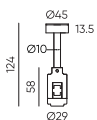

Держатель блока питания
ECLIPSE-MG-SPS
Размеры: 265*55*124мм

● Черный ● Золотой