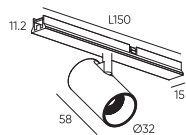

Серия MG15-TR

GRAVITY-MG15-TR-5