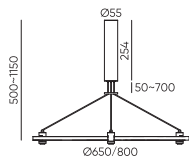

Черный

Золотой

Трек подвесной круг
ECLIPSE-MG-TRACK-RN

Размеры: 500(1150)*Ø650мм/800мм

Черный

Золотой

Трек универсальный полукруг
ECLIPSE-MG-TRACK-C-800

Размеры: Ø800мм