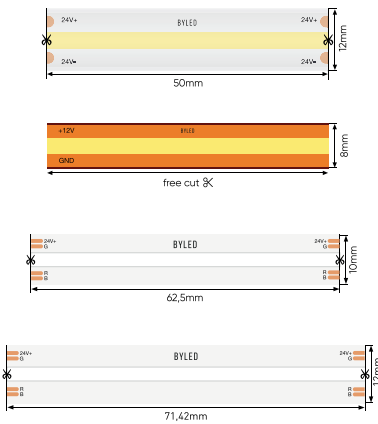

R G B

BLSCOB-384-24-4.8-PRO-3mm
384LED/m | 24V | 4.8W/m | 515Lm
IP20 | CRI>90

3000K 4000K

BLSCOB-480-24-11-PRO+
480LED/m | 24V | 11W/m | 1078Lm
IP20 | CRI>90

3000K 4000K
6000K

BLSCOB-480-24-11-PRO+-66
480LED/m | 24V | 11W/m | 1078Lm
IP66 | CRI>90