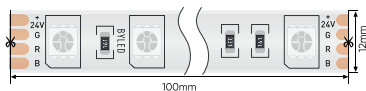

BLS5050-60-24-14.4-PRO+-66
60LED/m | 24V | 14.4W/m
IP66 | CRI>85

R G B