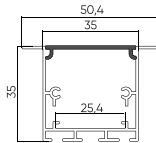

PR-LE-SL-2810
Встраиваемый
2000mm
● Серый

PR-SF-SL-3010
Накладной
2000mm
● Серый

PR-LS-SL-3532
Универсальный
3000mm
● Серый ● Не анод

PR-LS-SL-3570
Универсальный
3000mm
● Серый

PR-LE-5035
Встраиваемый
3000mm
○ Белый ● Серый