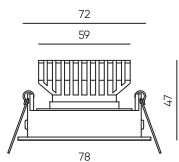

Корпуса к модулям MINI | Серия UNI-72

UNI-BZ-7201-Mini