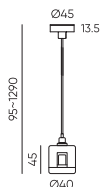

Черный

Золотой

Трек универсальный круг
ECLIPSE-MG-TRACK-R

Размеры: Ø650мм/Ø800мм

Черный

Золотой

Eclipse / Аксессуары подвешного монтажа

Держатель блока питания
ECLIPSE-MG-PPS
Размеры: 95(1290)*265*55мм

● Черный ● Золотой

Держатель блока питания
двойной
ECLIPSE-MG-PPSD
Размеры: 155(1350)*265*55мм

● Черный ● Золотой

Коннектор питания прямой
ECLIPSE-MG-ICON
Размеры: 95(1290)*Ø45мм

● Черный ● Золотой

Вводный коннектор питания
ECLIPSE-MG-POW
Размеры: 95(1290)*Ø45мм