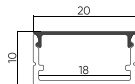

PR-SF-SL-2010
Накладной
2000mm

● Серый