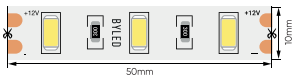

BLS5050-60-12-14.4-RGB-65
60LED/m | 14.4W | 12V | IP65

BLS5050-60-24-14.4-RGB
60LED/m | 14.4W | 24V | IP20

BLS5050-60-24-14.4-RGB-66
60LED/m | 14.4W | 24V | IP66

Серия BLS5630

BLS5630-60-12-12
60LED/m | 12W | 12V | IP20