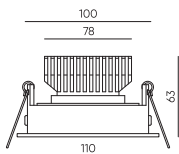

Uni / Встраиваемые светильники конструкторы

Корпуса к модулям STANDART | Серия UNI-10

UNI-BZ-1001