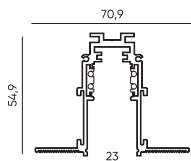

Gravity / Шинопроводы