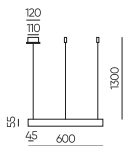

Серия HALO-4555