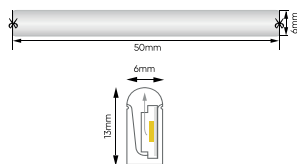

Серия BLS2835-NEON

BLS2835-120-24-9.6-NEON

120LED/m | 9.6W | IP67

CRI<80 | 24V | Гарантия 1 год

2700-3200K

4000-4500K

6000-6500K

RED

GREEN

BLUE

YELLOW

BLS2835-110-12-12-NEON

110LED/m | 12W | IP67

CRI>90 | 12V | Гарантия 1 год

*Резка 9мм

2700-3200K

4000-4500K

6000-6500K

RED

GREEN

BLUE

YELLOW

ORANGE

VIOLET

PINK

LIGHT BLUE