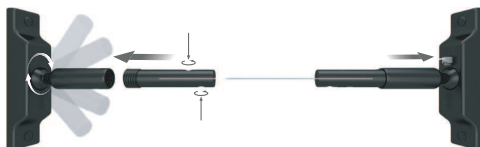

Белый

Sky / Световая система

24V | 13,5W/m | 1320Lm/m | IP20 | CRI >90 | Cree LED | Гарантия 5 лет

3000K

4000K

● Черный

SKY-LN-BL-13.5-3m
3000mm

SKY-LN-BL-13.5-6m
6000mm