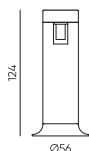

5W
60°

3000K DIM

Черный Золотой

ECLIPSE-MG-SPU-5