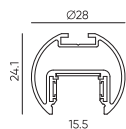

● Черный

Встраиваемый трек
под шпаклевку
GRAVITY-MG15-TRACK-WL-BL-2

Размеры: 2000*13.5*50мм

● Черный

Магнитный трек
накладной
GRAVITY-MG15-TRACK-OUT-BL-2

Размеры: 2000*13.5*19мм

● Черный

Магнитный трек
подвесной
GRAVITY-MG15-TRACK-PM-BL-2