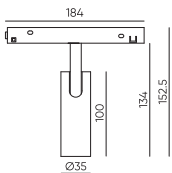

GRAVITY-MG20-TR-7

7W | 580/600Lm | 24°
Гарантия: 3 года

3000K

4000K

Белый

Черный

Аксессуар: Сменный рефлектор 36° MG20-TR-RFL-7-36

GRAVITY-MG20-TR-7-N

7W | 550/590Lm | 24°
Гарантия: 5 лет

3000K

4000K

Белый

Черный

Золотой

Аксессуар: Сменный рефлектор 60° MG20-TR-RFL-7-60-N