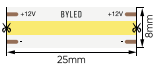

Серия BLSCOB

BLSCOB-480-12-11
480LED/m | 12V | 11W/m | 1045Lm
IP20 | CRI>90

3000K 4000K
6000K