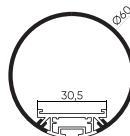

PR-LT-SL-60
Подвесной
3000mm

● Серый