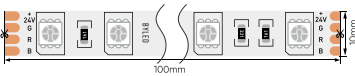

BLS5050-60-24-14.4-RGB
60LED/m | 14.4W | 24V | IP20