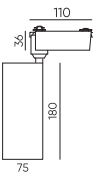

SPOT-TR1-30
30W
2700Lm

Линза
Арт. 008629
SPOT-TR1-20-LENS-24
24°