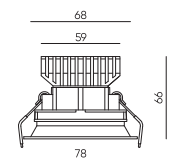

Корпуса к модулям MINI | Серия UNI-60

UNI-BZ-6001-Mini