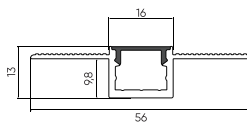

BLS-LE-2513-LUX
Встраиваемый
2500mm

● Серый

BLS-LG-0812-LUX
Встраиваемый
под шпаклевку
2500mm

● Серый

BLS-LG-1613-LUX
Встраиваемый
под шпаклевку
2500mm

● Серый

BLS-LS-0709-LUX
Накладной
2500mm

● Серый