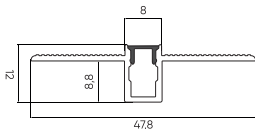

BLS-LE-2513-LUX
Встраиваемый
2500mm

● Серый

BLS-LG-0812-LUX
Встраиваемый
под шпаклевку
2500mm

● Серый

BLS-LG-1613-LUX
Встраиваемый
под шпаклевку
2500mm

● Серый

BLS-LS-0709-LUX
Накладной
2500mm

● Серый