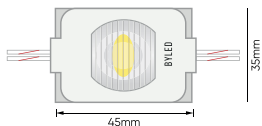

BLM2835-SLTR-1-12

2700-3200K

6000-6500K

1.5W | 2W

9000K

Светодиодная линейка

Серия LL3030

12V | IP20 | 170° | Гарантия 2 года