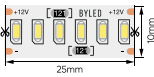

Серия BLS3014

BLS3014-240-12-24
240LED/m | 12W | 24V | IP20

2700-3200K 4000-4500K
6000-6500K