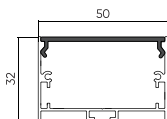

PR-LS-SL-5032
Универсальный
3000mm

● Серый ● Не анод