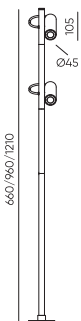

GROUND-LN-BL-6
6W | 230V | IP54 | 30°

3000K

● Черный