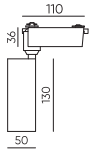

SPOT-TR1-10
10W
900Lm

3000K

4000K

Песочный белый

Песочный черный

Аксессуары

Линза
Арт. 008628
SPOT-TR1-10-LENS-24
24°

Линза
Арт. 008630
SPOT-TR1-30-LENS-24
24°