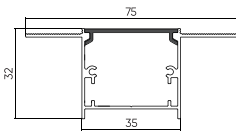

PR-LE-SL-2810
Встраиваемый
2000mm
● Серый

PR-SF-SL-3010
Накладной
2000mm
● Серый

PR-LS-SL-3532
Универсальный
3000mm
● Серый ● Не анод

PR-LS-SL-3570
Универсальный
3000mm
● Серый

PR-LE-5035
Встраиваемый
3000mm
○ Белый ● Серый