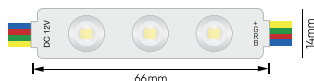

Серия SLC

12V | IP65 | 140° | Гарантия 1 год

BLM5050-SLC-3-12-0.72-RGB

0.72W

R G B

Серия SLK

12V | IP65 | 120*160° | Гарантия 3 года

BLM2835-SLK-1-12-0.36

0.36W

2700-3200K

6000-6500K

4000-4500K

9000K