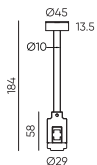

Eclipse / Аксессуары подвешного монтажа

Вводной коннектор питания
ECLIPSE-MG-MP
Размеры: 200(1200)* $\varnothing$ 45мм

● Черный ● Золотой

Вводной коннектор питания
двойной
ECLIPSE-MG-MPD
Размеры: 200(1260)* $\varnothing$ 45мм

● Черный ● Золотой

Eclipse / Аксессуары накладного монтажа

Держатель блока питания
ECLIPSE-MG-SPS
Размеры: 265*55*124мм

● Черный ● Золотой

Держатель шинопровода
ECLIPSE-MG-SP-1
Размеры: 124* $\varnothing$ 45мм

● Черный ● Золотой

Держатель шинопровода
ECLIPSE-MG-SP-2
Размеры: 184* $\varnothing$ 45мм

● Черный ● Золотой

Держатель шинопровода
двойной
ECLIPSE-MG-SPD
Размеры: 184* $\varnothing$ 45мм

● Черный ● Золотой