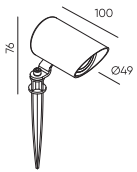

Sanan LED | Гарантия 3 года