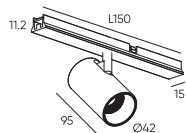

10W | 581Lm/612Lm | 24°
Гарантия: 3 года

3000K

4000K

DIM

Черный

GRAVITY-MG15-TR-7