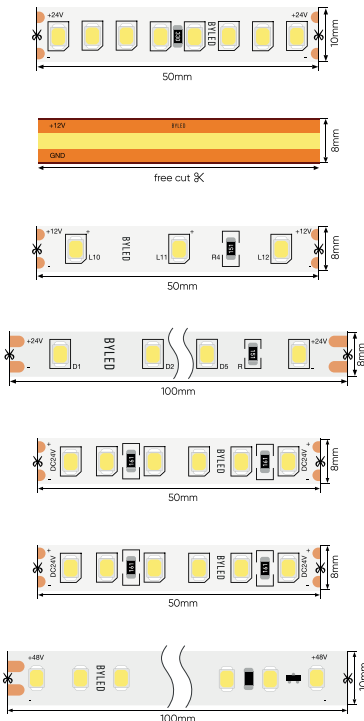

Светодиодная лента / Ceiling

IP20 | 3M Original | Уникальный BIN

BLS2835-160-24-19.2-PRO+-30m
160LED/m | 24V | 19.2W/m | 2822Lm | CRI>80
Гарантия: 3 года

3000K 4000K

BLSCOB-528-12-13-PRO+-30m
528LED/m | 12V | 13W/m | 1200Lm | CRI>90
Гарантия: 3 года