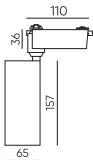

SPOT-TR1-20
20W
1800Lm