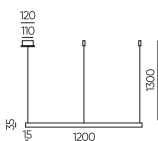

HALO-RN-1535-75
75W | 3975/4500Lm | 120°

3000K 4000K

- ☐ Песочный белый
- ☒ Песочный черный