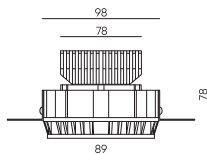

UNI-BZ-8503

○ Белый ● Черный