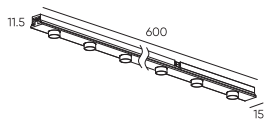

GRAVITY-MG15-LZ-6
6W | 410Lm/428Lm | 36°

3000K 4000K
DIM Черный