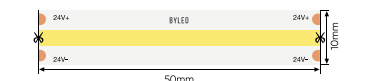

BLSCOB-480-24-11-PRO+
480LED/m | 24V | 11W/m | 1078Lm
IP20 | CRI>90

3000K 4000K
6000K