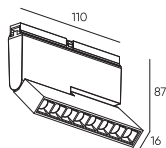

Серия MG15-TRZ

GRAVITY-MG15-TRZ-8