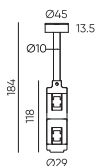

Держатель шинопровода
ECLIPSE-MG-SP-2
Размеры: 184* $\varnothing$ 45мм

● Черный ● Золотой