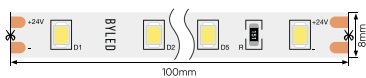

Светодиодная лента / PRO+

Гарантия 3 года | 3M Original | Уникальный BIN

BLS2835-60-24-4.8-PRO+
60LED/m | 24V | 4.8W/m | 561Lm
IP20 | CRI>85

3000K 4000K
6000K