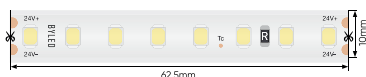

BLS2835-128-24-11.5-PRO+-66
128LED/m | 24V | 11.5W/m
IP66 | CRI>85

3000K 4000K
6000K