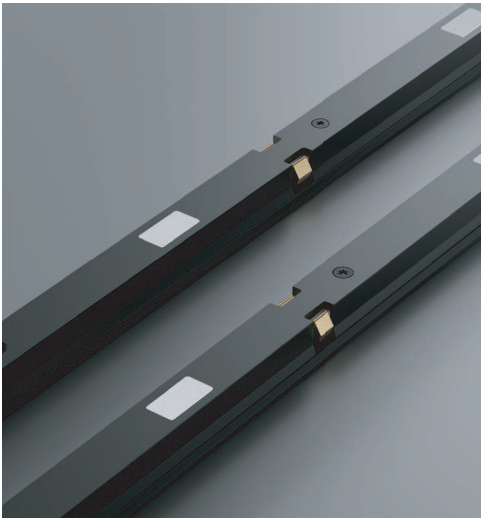

Gravity MG15 / Магнитная трековая система

48V | IP20 | CRI >90 | Bridgelux LED | 0-10V | DALI | Гарантия 3 года