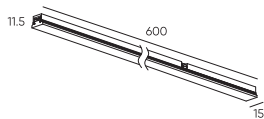

GRAVITY MG15

Gravity MG15 / Магнитная трековая система

48V | IP20 | CRI >90 | Bridgelux LED | 0-10V | DALI | Гарантия 3 года

Серия MG15-LN

GRAVITY-MG15-LN-6
6W | 156Lm/162Lm | 110°

3000K 4000K
DIM Черный

GRAVITY-MG15-LN-12
12W | 324Lm/336Lm | 110°