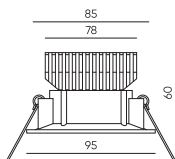

Корпуса к модулям STANDART | Серия UNI-82

UNI-BZ-8201

○ Белый ● Черный

Двойная рамка для светильника | Размеры: 201*106*4мм

UNI-BZ-82-FR

○ Белый ● Черный

Корпуса к модулям STANDART | Серия UNI-85

UNI-BZ-8501