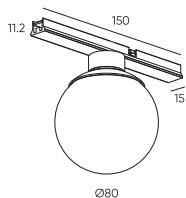

Серия MG15-BL

GRAVITY-MG15-BL-3