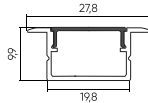

PR-SF-SL-1612
Накладной
2000mm
● Серый

PR-RC-SL-2212
Встраиваемый
2000mm
● Серый

PR-SFC-SL-1616
Накладной
2000mm
● Серый

PR-SF-SL-1804
Гибкий накладной
2000mm
● Серый

PR-SF-SL-2015
Монтаж в пол
3000mm
● Серый