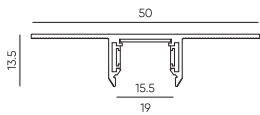

Gravity / Шинопроводы

Встраиваемый трек
под ГКЛ
GRAVITY-MG15-TRACK-IN-BL-2

Размеры: 2000*13.5*50мм

● Черный