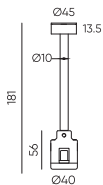

Eclipse / Аксессуары накладного монтажа

Коннектор питания прямой
ECLIPSE-MG-SICON

Размеры: 200(1260)*Ø45мм

● Черный ● Золотой