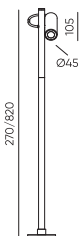

Аксессуары

Чашка накладного монтажа

GROUND-LN-BL-SF ● Черный

Bridgelux LED | Гарантия 3 года