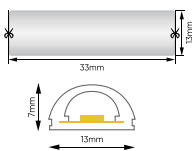

Светодиодный неон / PRO

Серия BLS-NEON-PRO 24V

BLS2835-210-24-10-NEON-PRO

210LED/m | 10W | IP67

CRI>90 | 24V | Гарантия 3 года

3000K

4000K

6000K