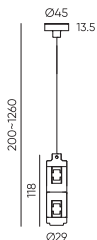

● Черный ● Золотой

Держатель блока питания
двойной
ECLIPSE-MG-PPSD
Размеры: 155(1350)*265*55мм

● Черный ● Золотой

Коннектор питания прямой
ECLIPSE-MG-ICON
Размеры: 95(1290)*Ø45мм

● Черный ● Золотой

Вводный коннектор питания
ECLIPSE-MG-POW
Размеры: 95(1290)*Ø45мм

● Черный ● Золотой

Вводный коннектор питания
двойной
ECLIPSE-MG-POWD
Размеры: 155(1350)*Ø45мм

● Черный ● Золотой

Eclipse / Аксессуары подвешного монтажа

Вводной коннектор питания
ECLIPSE-MG-MP
Размеры: 200(1200)* \varnothing 45мм

● Черный ● Золотой

Вводной коннектор питания
двойной
ECLIPSE-MG-MPD
Размеры: 200(1260)* \varnothing 45мм

● Черный ● Золотой

Eclipse / Аксессуары накладного монтажа

Держатель блока питания
ECLIPSE-MG-SPS
Размеры: 265*55*124мм