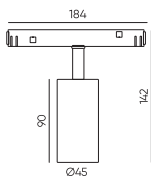

Серия MG20-TR