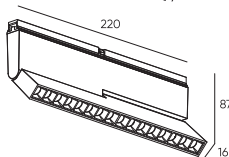

8W | 550/576Lm | 40°

3000K

4000K

DIM

Черный

GRAVITY-MG15-TRZ-16