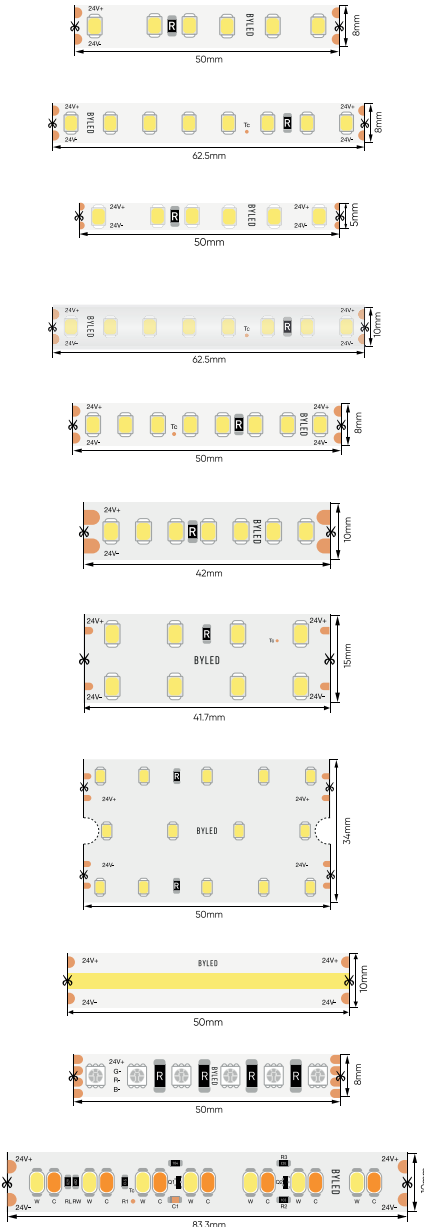

Светодиодная лента / LUX

CRI>90 | 24V | Cree LED | Гарантия 5 лет | 3M Original | 60 000ч

Серия BLS2835-LUX

BLS2835-120-24-7-LUX

3000K 4000K

120LED/m | 7W | 680Lm | IP20

BLS2835-128-24-9.6-LUX

3000K 4000K

128LED/m | 9.6W | 1135Lm | IP20

BLS2835-120-24-9.6LUX-5mm

3000K 4000K

120LED/m | 9.6W | 800Lm | IP20

6000K

BLS2835-128-24-9.6-LUX-66

3000K 4000K

128LED/m | 9.6W | 1000Lm | IP66

BLS2835-160-24-14.4-LUX

3000K 4000K

160LED/m | 14.4W | 1650Lm | IP20

BLS2835-168-24-17.3-LUX

3000K 4000K

168LED/m | 17.3W | 1860Lm | IP20

BLS2835-192-24-20.8-LUX

3000K 4000K

192LED/m | 20.8W | 2345Lm | IP20

BLS2835-280-24-25-LUX

3000K 4000K

280LED/m | 25W | 3000Lm | IP20

BLS2835-480-24-11-LUX

3000K 4000K

480LED/m | 24V | 11W/m | 1485Lm
IP20 | CRI>90

BLS3838-120-24-11-RGB-LUX

R G B

120LED/m | 11W | 430Lm | IP20

BLS2835-168-24-14.4-DTW-LUX

Dim to warm

168LED/m | 14.4W | 1150Lm | IP20