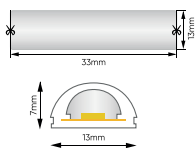

Термолента BLS-HT-PRO

BLS2835-210-24-10-HT-PRO
210LED/m | 10W | IP68
CRI>90 | 24V | Гарантия 2 года
Рабочая температура: -40~+100°C
3M Original

3000K 4000K
6000K