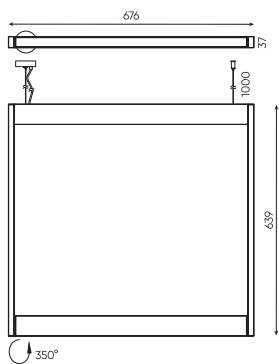

Saturn / Накладные светильники

220-240VAC | IP20 | CRI >90 | Osram LED | Гарантия 3 года

SATURN-SQP
Подвесной монтаж
24W | 1200Lm | 120°

3000K

○ Белый ● Черный