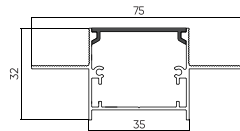

BYLED-LG-3532
Встраиваемый
3000mm
● Серый