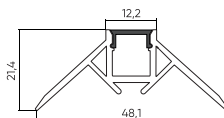

PR-LG-SL-4821
Встраиваемый
под шпаклевку
3000mm

● Серый

PR-LT-SL-30
Подвесной
3000mm

● Серый