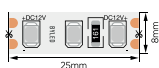

BLS2835-120-12-9-6
120LED/m | 9.6W | 12V | IP20

RED GREEN
BLUE