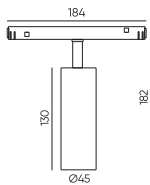

Gravity / Магнитная трековая система

GRAVITY-MG20-TR-12