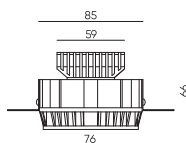

○ Белый ● Черный

UNI-BZ-6002-Mini