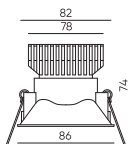

Корпуса к модулям STANDART | Серия UNI-82

UNI-BZ-8201

○ Белый ● Черный

Двойная рамка для светильника | Размеры: 201*106*4мм

UNI-BZ-82-FR

○ Белый ● Черный

Корпуса к модулям STANDART | Серия UNI-85

UNI-BZ-8501