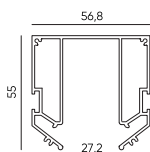

● Черный

Встраиваемый трек
под шпаклевку
MG20-TRACK-IN
Размеры: 1000 | 2000 | 3000мм

○ Белый ● Черный

Накладной трек
универсальный
MG20-TRACK-OUT
Размеры: 2000 | 3000мм

○ Белый ● Черный

Встраиваемый трек
в натяжной потолок
GRAVITY-MG20-ST-IN-2
Размеры: 2000мм