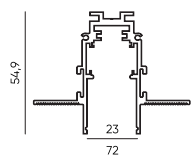

● Черный

Встраиваемый трек
под шпаклевку
MG20-TRACK-IN
Размеры: 1000 | 2000 | 3000мм

○ Белый ● Черный

Накладной трек
универсальный
MG20-TRACK-OUT
Размеры: 2000 | 3000мм

○ Белый ● Черный

Встраиваемый трек
в натяжной потолок
GRAVITY-MG20-ST-IN-2
Размеры: 2000мм