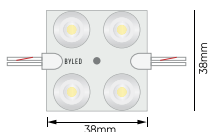

BLM2835-SLM-4-12-2-W

9000K

2W

Серия SLTR

12V | IP65 | 45*15° | Гарантия 3 года