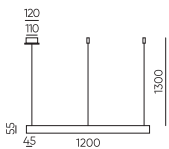

HALO-RN-4555-110
110W | 6820/6710Lm | 120°

3000K 4000K

- ☐ Песочный белый
- ☒ Песочный черный