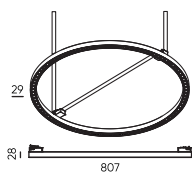

3000K

DIM

● Черный

ROPE-RND-BL-45-800
45W | 3600Lm | 48°