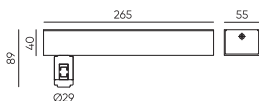

● Черный ● Золотой

Eclipse / Аксессуары накладного монтажа

Коннектор питания прямой
ECLIPSE-MG-SICON

Размеры: 200(1260)*Ø45мм

● Черный ● Золотой

Eclipse / Аксессуары накладного монтажа на стену

Держатель блока питания
ECLIPSE-MG-WPS