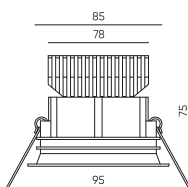

UNI-BZ-8502

○ Белый ● Черный