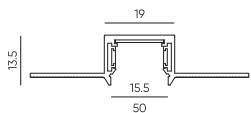

● Черный

Встраиваемый трек
под шпаклевку
GRAVITY-MG15-TRACK-WL-BL-2

Размеры: 2000*13.5*50мм

● Черный

Магнитный трек
накладной
GRAVITY-MG15-TRACK-OUT-BL-2

Размеры: 2000*13.5*19мм

● Черный

Магнитный трек
подвесной
GRAVITY-MG15-TRACK-PM-BL-2