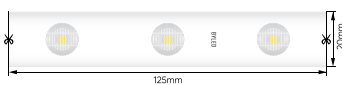

Серия BLS-WALLWASHER-PRO

BLS3030-24-24-18-WALL-PRO
24LED/m | 18W | IP67
CRI>90 | 24V | Гарантия 2 года

2700-3200K 4000-4500K
6000-6500K