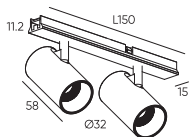

5W | 342Lm/369Lm | 24°
Гарантия: 3 года

3000K

4000K

DIM

Черный

GRAVITY-MG15-TR-10