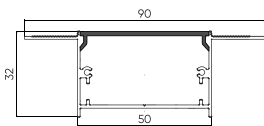

BYLED-LP-3532
Встраиваемый
3000mm
● Серый