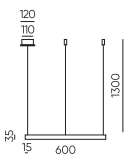

HALO-RN-1535-35
35W | 1855/2100Lm | 120°

3000K 4000K

- ☐ Песочный белый
- ☒ Песочный черный