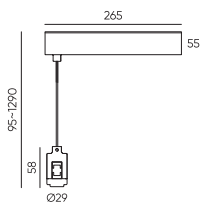

Eclipse / Аксессуары подвешного монтажа

Держатель блока питания
ECLIPSE-MG-PPS
Размеры: 95(1290)*265*55мм

● Черный ● Золотой