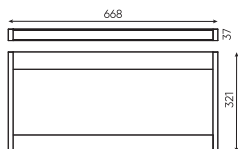

3000K

○ Белый ● Черный

SATURN-SQR
«UP&DOWN»
Накладной монтаж
24W | 1200+1860Lm
120+36°