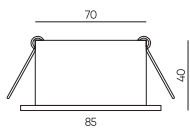

VACUUM-RN-8

3000K

4000K

8W | 576/610Lm | 60°

Белый Черный