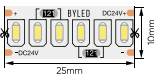

BLS3014-240-24-24
240LED/m | 24W | 24V | IP20

4000-4500K 6000-6500K