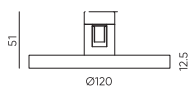

3W
120°

3000K DIM

Черный Золотой

ECLIPSE-MG-RN-6