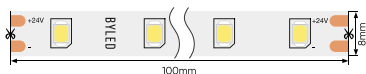

BLS2835-80-24-12-PRO+
80LED/m | 24V | 12W/m | 1560Lm
IP20 | CRI>85

3000K 4000K
6000K