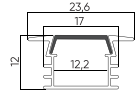

PR-SF-SL-1612
Накладной
2000mm
● Серый

PR-RC-SL-2212
Встраиваемый
2000mm
● Серый

PR-SFC-SL-1616
Накладной
2000mm
● Серый

PR-SF-SL-1804
Гибкий накладной
2000mm
● Серый

PR-SF-SL-2015
Монтаж в пол
3000mm
● Серый