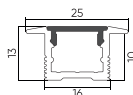

BLS-LE-2513-LUX
Встраиваемый
2500mm

● Серый

BLS-LG-0812-LUX
Встраиваемый
под шпаклевку
2500mm

● Серый

BLS-LG-1613-LUX
Встраиваемый
под шпаклевку
2500mm

● Серый

BLS-LS-0709-LUX
Накладной
2500mm

● Серый