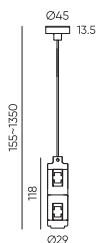

Вводный коннектор питания
двойной
ECLIPSE-MG-POWD
Размеры: 155(1350)*Ø45мм

● Черный ● Золотой