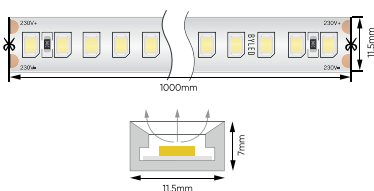

120LED/m | 11W | 430Lm | IP20

BLS2835-168-24-14.4-DTW-LUX

Dim to warm

168LED/m | 14.4W | 1150Lm | IP20

Светодиодная лента / 230V

Серия BLS-STRIP-PRO 230V

BLS2835-120-230-6-STRIP-PRO
 120LED/m | 6W | IP67
 CRI>80 | 230V | Гарантия 2 года