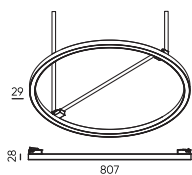

3000K

DIM

● Черный

ROPE-RN-BL-45-800
45W | 3400Lm | 110°