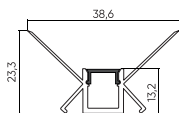

Светодиодные профили / Standart

PR-LG-SL-3823
Встраиваемый
под шпаклевку
3000mm

● Серый