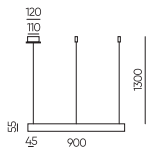

HALO-RN-4555-45
45W | 2890/2950Lm | 120°

3000K 4000K

- ☐ Песочный белый
- ☒ Песочный черный