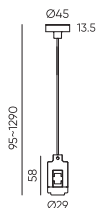

● Черный ● Золотой

Держатель блока питания
двойной
ECLIPSE-MG-PPSD
Размеры: 155(1350)*265*55мм

● Черный ● Золотой

Коннектор питания прямой
ECLIPSE-MG-ICON
Размеры: 95(1290)*Ø45мм

● Черный ● Золотой

Вводный коннектор питания
ECLIPSE-MG-POW
Размеры: 95(1290)*Ø45мм