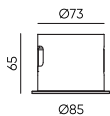

Держатель блока питания
ROPE-SPS-BL
Размеры: 380*64*45мм

● Черный

Держатель шинпровода накладной
ROPE-POW-BL-SF
Размеры: Ø80*55мм

● Черный

Держатель шинпровода встраиваемый
ROPE-POW-BL-IN
Размеры: Ø85*65мм