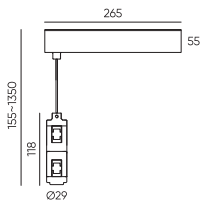

● Черный ● Золотой

Держатель блока питания
двойной
ECLIPSE-MG-PPSD
Размеры: 155(1350)*265*55мм

● Черный ● Золотой

Коннектор питания прямой
ECLIPSE-MG-ICON
Размеры: 95(1290)*Ø45мм

● Черный ● Золотой

Вводный коннектор питания
ECLIPSE-MG-POW
Размеры: 95(1290)*Ø45мм