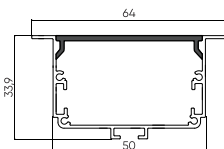

PR-SF-SL-1506
Накладной
2000mm

● Серый

PR-SF-SL-2010
Накладной
2000mm

● Серый

PR-LS-SL-5032
Универсальный
3000mm

● Серый ● Не анод

PR-LE-6435
Встраиваемый
3000mm

○ Белый ● Серый
● Не анод