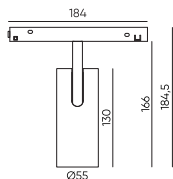

12W | 980/1020Lm | 24°
Гарантия: 3 года

3000K 4000K

○ Белый ● Черный

Аксессуар: Сменный рефлектор 36° MG20-TR-RFL-12-36

GRAVITY-MG20-TR-12-N