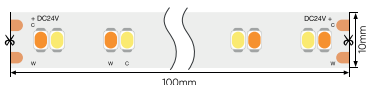

BLS2835-160-24-19.2-PRO+
160LED/m | 24V | 19.2W/m | 2784Lm
IP20 | CRI>85

3000K+6000K