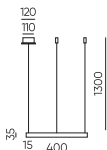

Серия HALO-1535

HALO-RN-1535-23
23W | 1270/1430Lm | 120°

3000K 4000K

- ☐ Песочный белый
- ☒ Песочный черный