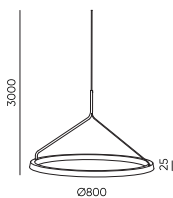

HALO-SG-3025-50

50W | 3750Lm | 120°

3000K

- Черный
- Светло-голубой
- Терракота
- Серый