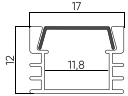

PR-SF-SL-1612
Накладной
2000mm
● Серый

PR-RC-SL-2212
Встраиваемый
2000mm
● Серый

PR-SFC-SL-1616
Накладной
2000mm
● Серый

PR-SF-SL-1804
Гибкий накладной
2000mm
● Серый

PR-SF-SL-2015
Монтаж в пол
3000mm
● Серый