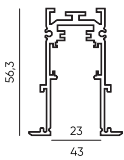

Встраиваемый трек
MG20-TRACK-INOUT
Размеры: 2000мм

○ Белый ● Черный