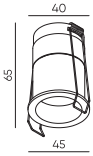

Miracle / Встраиваемые светильники

200–260V | IP20 | CRI >90 | Bridgelux LED | Гарантия 5 лет

MIRACLE-RN-5

5W | 395/430Lm
24°

3000K

4000K

○ Матовый белый

● Матовый черный