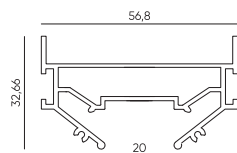

Встраиваемый трек
под натяжной потолок
GRAVITY-MG15-STR-IN-2

Размеры: 2000*32.66*56.8мм

● Серый