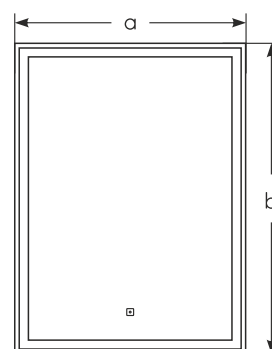

Clamm

Размерный ряд:

a	b
600	700
700	700
800	700
1000	700

- Сенсорная кнопка с функцией изменения яркости
- Зеркальный отступ - 5 мм
- Ширина светящейся полосы - 20 мм
- Материал корпуса - пластик