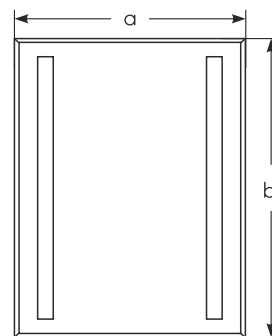

Асти Люкс

Размерный ряд:

a	b
600	800

- Механический выключатель
- Фает - 10 мм
- Ширина светящейся полосы - 25 мм
- Материал корпуса - МДФ