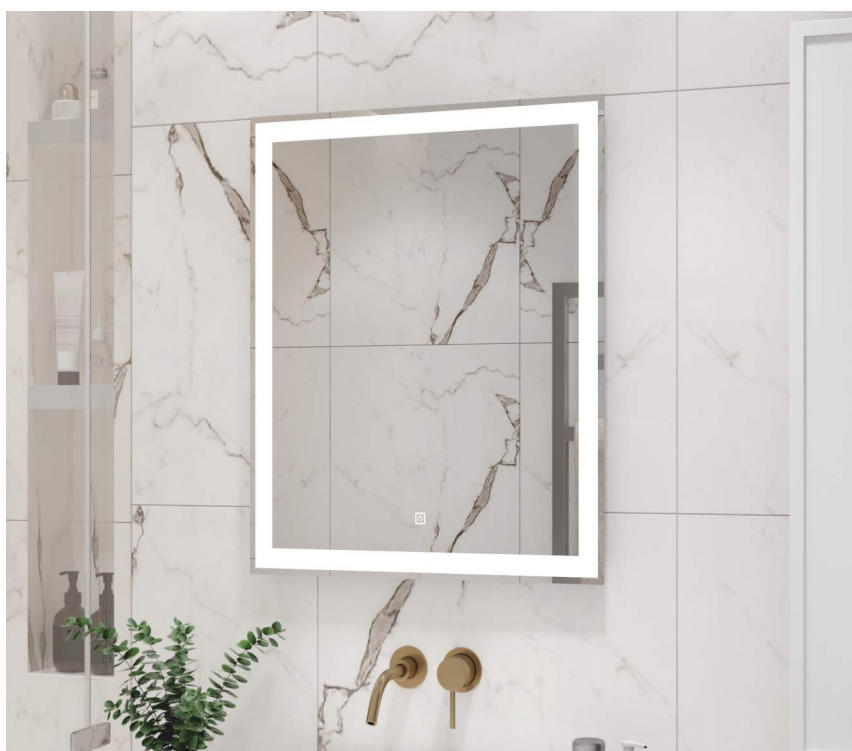

ЗЕРКАЛА ДЛЯ ВАННЫХ КОМНАТ | С LED-подсветкой

Russo

Размерный ряд:

a	b
500	700
600	700
700	700
800	700
1000	700

- Сенсорная кнопка с функцией изменения яркости
- Зеркальный отступ - 5 мм
- Ширина светящейся полосы - 20 мм
- Материал корпуса - пластик

Clamm

Размерный ряд:

a	b
600	700
700	700
800	700
1000	700

- Сенсорная кнопка с функцией изменения яркости
- Зеркальный отступ - 5 мм
- Ширина светящейся полосы - 20 мм
- Материал корпуса - пластик