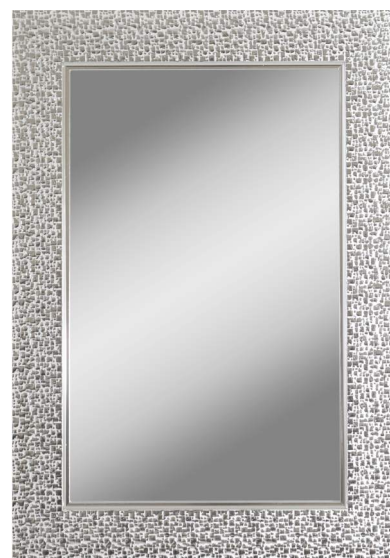

Фарго

Размерный ряд:

Ширина	Высота
500	700