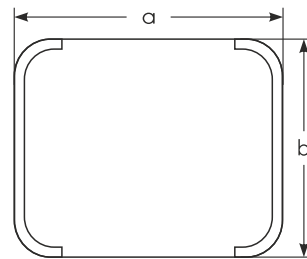

Форте Люкс

Размерный ряд:

a	b
680	535

- Механический выключатель
- Ширина светящейся полосы - 20 мм
- Материал корпуса - МДФ