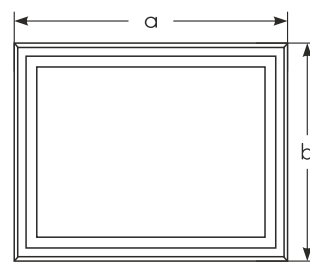

Торрес Люкс

Размерный ряд:

a	b
700	500
800	600

- Механический выключатель
- Факет - 10 мм
- Зеркальный отступ - 25 мм
- Ширина светящейся полосы - 25 мм
- Материал корпуса - МДФ
- Реверсивное крепление - зеркало может устанавливаться как в вертикальном, так и в горизонтальном положении