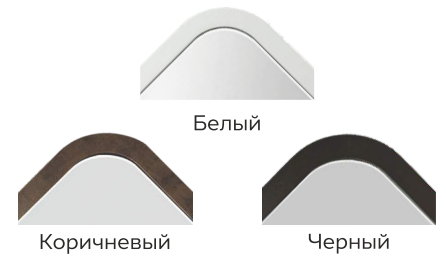

Фацет - 10 мм/20 мм

Влагостойкое зеркальное полотно, толщина 4 мм

Сидней

Размерный ряд:

| Ширина | Высота |
|--------|--------|
| 600 | 800 |
| 800 | 600 |

Брэйнс

Размерный ряд:

| Ширина | Высота |
|--------|--------|
| 500 | 900 |