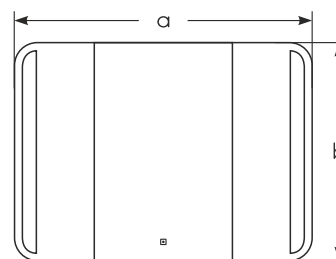

Асти Люкс

Размерный ряд:

| a | b |
|-----|-----|
| 600 | 800 |

- Механический выключатель
- Фает - 10 мм
- Ширина светящейся полосы - 25 мм
- Материал корпуса - МДФ

Трюмо

Размерный ряд:

| a | b |
|------|-----|
| 1000 | 800 |