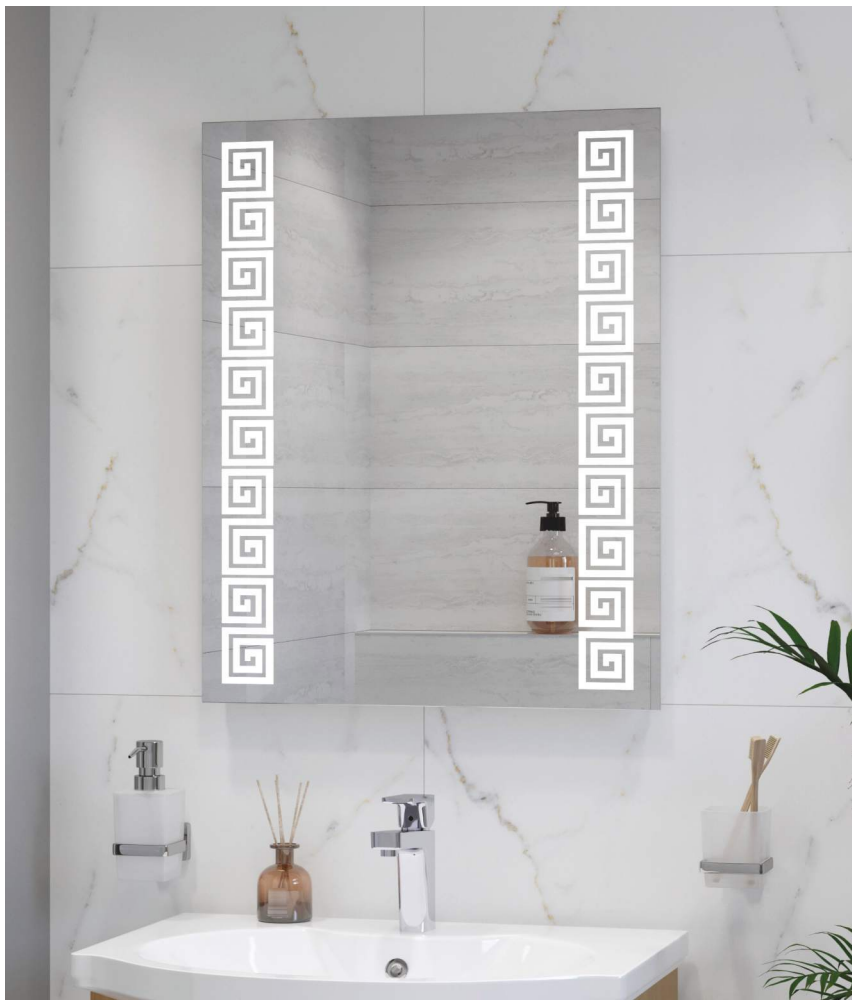

- Сенсорная кнопка с функцией изменения яркости
- Ширина светящейся полосы - 30 мм
- Материал корпуса - МДФ

Афины Люкс

Размерный ряд:

| | |
|-----|-----|
| a | b |
| 600 | 800 |

- Без выключателя
- Ширина светящейся полосы - 70 мм
- Материал корпуса - МДФ