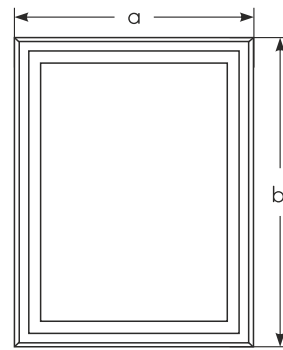

Пронто Люкс

Размерный ряд:

a	b
500	700
600	800

- Механический выключатель
- Факет - 10 мм
- Зеркальный отступ - 25 мм
- Ширина светящейся полосы - 25 мм
- Материал корпуса - МДФ