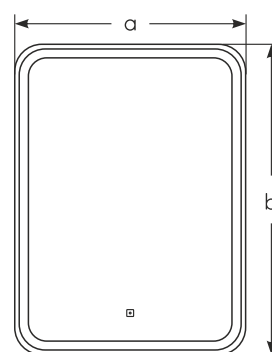

Russo

Размерный ряд:

a	b
500	700
600	700
700	700
800	700
1000	700

- Сенсорная кнопка с функцией изменения яркости
- Зеркальный отступ - 5 мм
- Ширина светящейся полосы - 20 мм
- Материал корпуса - пластик