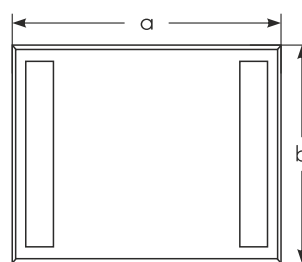

Премьер Люкс

Размерный ряд:

a	b
750	685

- Без выключателя
- Фацет - 10 мм
- Ширина светящейся полосы - 60 мм
- Без короба