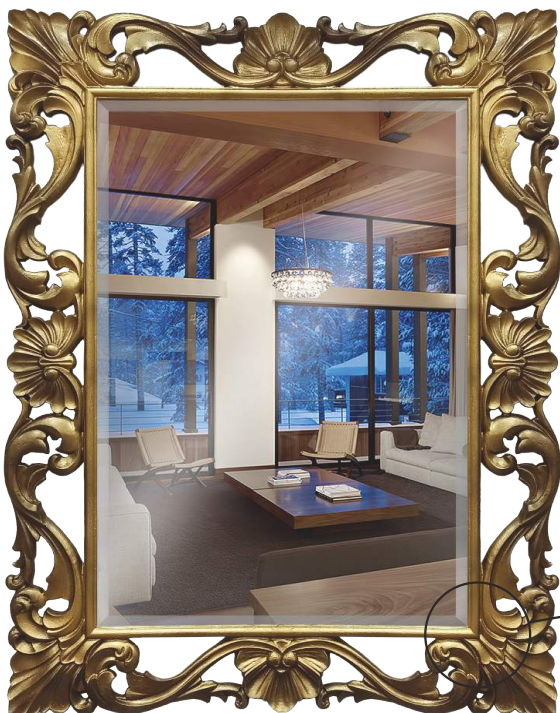

Слоновая кость

Белый

Золото

Серебро

Рейн

Размерный ряд:

| Ширина | Высота |
|--------|--------|
| 600 | 800 |

Фацет