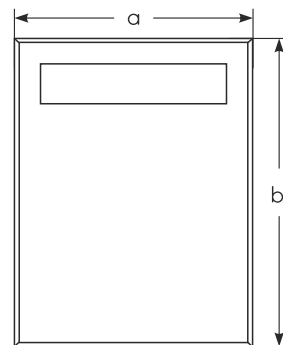

- Сенсорная кнопка с функцией изменения яркости
- Ширина светящейся полосы - 30 мм
- Материал корпуса - МДФ

Афины Люкс

Размерный ряд:

| | |
|-----|-----|
| a | b |
| 600 | 800 |

- Без выключателя
- Ширина светящейся полосы - 70 мм
- Материал корпуса - МДФ

Фаворит Люкс

Размерный ряд:

| | |
|-----|-----|
| a | b |
| 535 | 740 |

- Без выключателя
- Фацет - 10 мм
- Ширина светящейся полосы - 60 мм
- Без короба

Италия Люкс

Размерный ряд:

| a | b |
|-----|-----|
| 600 | 800 |