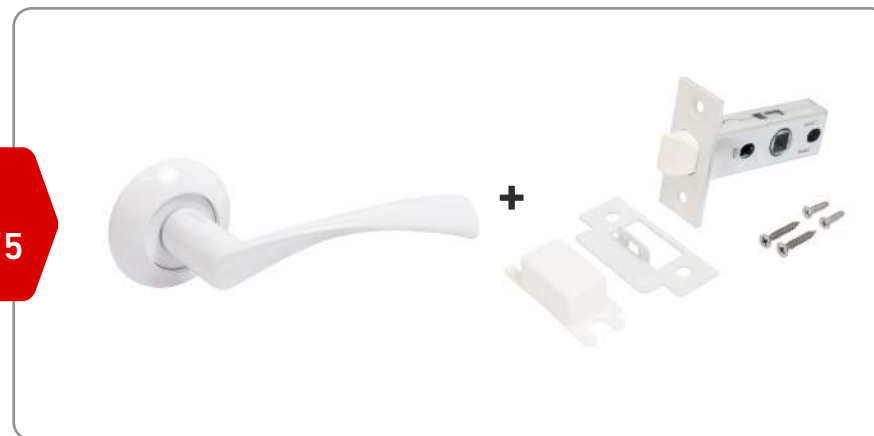

Модель: Поло SN/CP+L45-8 SN (1582/S45)
Цвет: Матовый никель/хром

Код:
14675