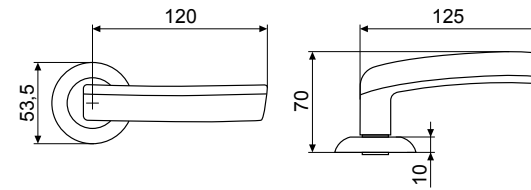

CP 1120	Код: 11153	
	AB 1100	Код: 11192	
	MAB 1130	Код: 10925	
	SN 1180	Код: 10926	
	MBN 1140	Код: 10924	
	ORB 1150	Код: 10928	
	SB 1170	Код: 11193	
	AC 1110	Код: 10927	
	PB 1160	Код: 11154	

Материал:
Алюминиевый сплав,
гальваническое покрытие
Вес брутто:
0.45