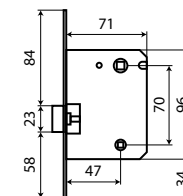

L7050R

с круглой торцевой планкой

ЗАЩЕЛКИ
С МЕЖСЕВЫМ
РАССТОЯНИЕМ
70мм

AB	Код: 11228
CP	Код: 11129
SB	Код: 11229
MAB	Код: 11570
SN	Код: 11568
MBN	Код: 11739
PB	Код: 11567
AC	Код: 11566
BN	Код: 11569
W	Код: 14548
BL	Код: 14547

Материал: Сталь
Вес брутто: 0.296

L7050S

с квадратной торцевой планкой

ЗАЩЕЛКИ
С МЕЖСЕВЫМ
РАССТОЯНИЕМ
70мм

MBN	Код: 11223
SB	Код: 11222
AC	Код: 11224
MAB	Код: 11226
SN	Код: 11130
AB	Код: 11220
CP	Код: 11221
PB	Код: 11225
BL	Код: 14542
W	Код: 14544

Материал: Сталь
Вес брутто: 0.286

L7050-MS

магнитные

ЗАЩЕЛКИ
С МЕЖСЕВЫМ
РАССТОЯНИЕМ
70мм

SN	Код: 11551
CP	Код: 11549
MBN	Код: 11555
BN	Код: 11553
PB	Код: 11550
AB	Код: 11547
MAB	Код: 11554
SB	Код: 11552
AC	Код: 11548
W	Код: 14543
BL	Код: 14541

Материал: Сталь
Вес брутто: 0.245