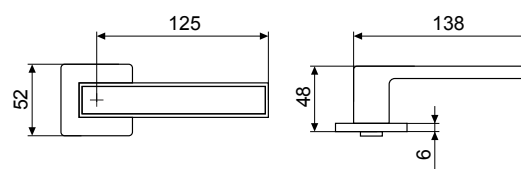

Материал:
алюминиевый сплав,
гальваническое покрытие

Вес брутто:
0.52

«Лана»

- W\с-серое дер. Код: 13814
- CP\W 86211 Код: 13793
- BL\BL 86150 Код: 13800
- BL\т-серое дер. Код: 13807
- BL\W 861511 Код: 13803
- BL\кор. дер. Код: 13808
- SN\W 86811 Код: 13797
- SN\BL 86815 Код: 13799
- SN\кор. дер. Код: 13817
- SN\т-серое дер. Код: 13816
- W\W 86110 Код: 13805
- CP\т-серое дер. Код: 13810
- CP\с-серое дер. Код: 13809
- CP\кор. дер. Код: 13812
- SC\с-серое дер. Код: 13806
- CP\BL 86215 Код: 13795