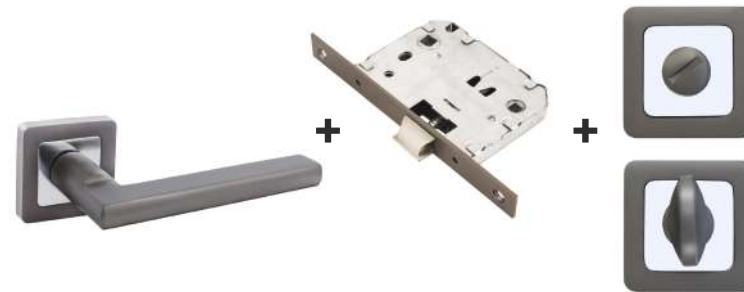

Код:
14672

Модель: Оскар W+L7050S W+BK-R1 W (13110/S7050)
Цвет: Белый

Код:
14673

Модель: Оскар SN+L7050S SN+BK-R1 SN (1380/S7050)

Цвет: Матовый никель

Код:
14666

Модель: Венсан MBN+L7050S MBN+BK-S1 MBN
(2640/S7050)