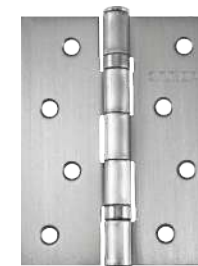

2043 2BB-FHP

Универсальная серия (с двумя подшипниками)

Размер:

101x76x2

● 2043 2BB-FHP BP Код: 1105	● 2043 2BB-FHP SBP Код: 6673
● 2043 2BB-FHP CP Код: 1107	● 2043 2BB-FHP SPB Код: 6584
● 2043 2BB-FHP AC Код: 6674	● 2043 2BB-FHP AB Код: 6677
● 2043 2BB-FHP AB Код: 13 700 (блистер) NEW	● 2043 2BB-FHP BN Код: 13 702 (блистер) NEW
● 2043 2BB-FHP SNP Код: 13 701 (блистер) NEW	○ 2043 2BB-FHP WW Код: 13 703 (блистер) NEW