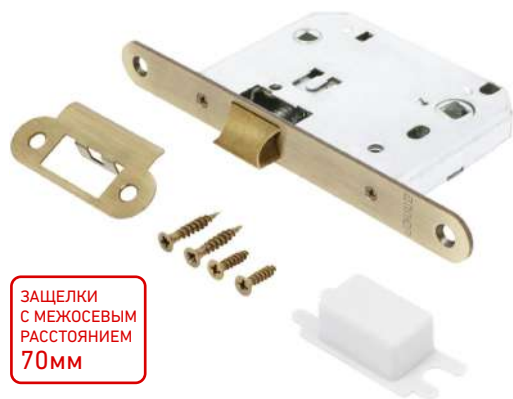

Материал:

Алюминиевый сплав,
гальваническое покрытие

Вес брутто:

0.126

04

ЗАЩЕЛКИ

L7050R

с круглой торцевой планкой