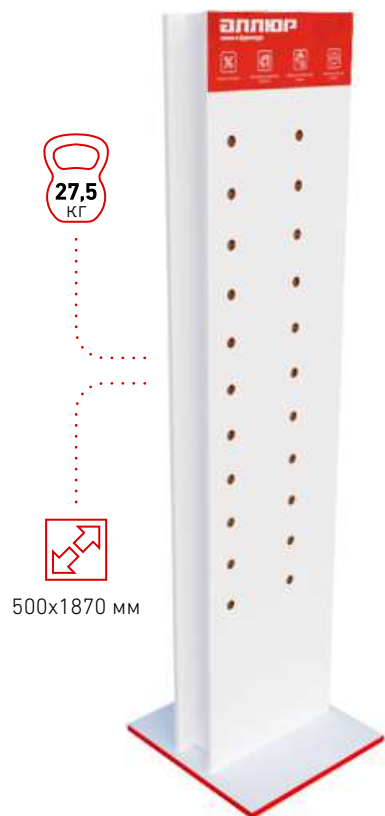

2553 PN-FHP

- **CP** Код: 1167

Размер:

127x76x2,5

ОФОРМЛЕНИЕ ТОРГОВЫХ ТОЧЕК

Стенд
двухсторонний
напольный

14 000 руб

- * Без образцов
- * 44 SKU

Стенд
настенный
4 000 руб/шт

- * Без образцов
- * 11 или 22 SKU

Воблеры

- * Ножка с клеевым слоем в комплекте
- * Располагается только на полках витрин, где представлена продукция АЛЛЮР АРТ.

АЛЛЮР
замки и фурнитура