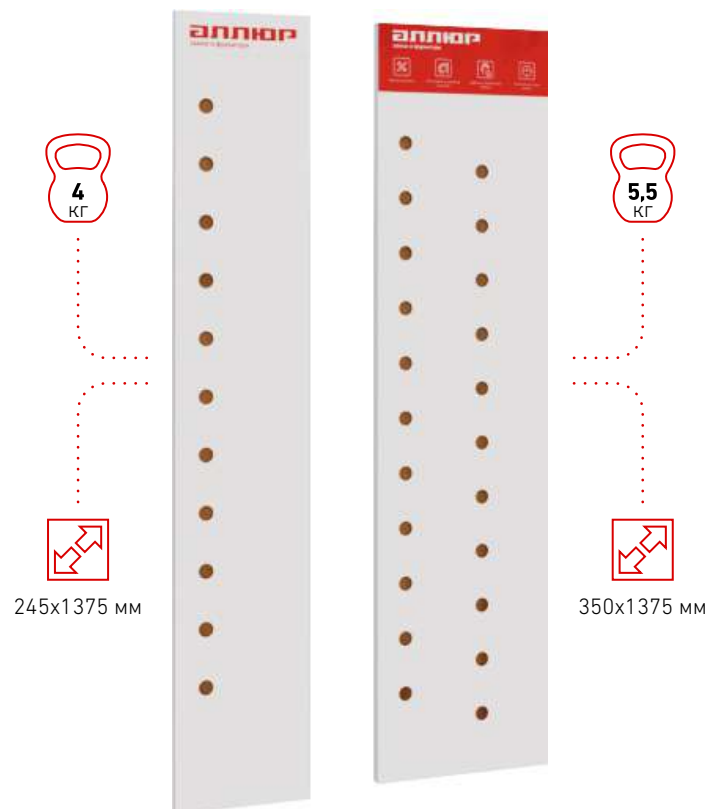

2553 PN-FHP

- **CP** Код: 1167

Размер:

127x76x2,5

ОФОРМЛЕНИЕ ТОРГОВЫХ ТОЧЕК

Стенд
двухсторонний
напольный

14 000 руб

- * Без образцов
- * 44 SKU

Стенд
настенный
4 000 руб/шт

- * Без образцов
- * 11 или 22 SKU

Воблеры

- * Ножка с клеевым слоем в комплекте
- * Располагается только на полках витрин, где представлена продукция АЛЛЮР АРТ.

АЛЛЮР
замки и фурнитура