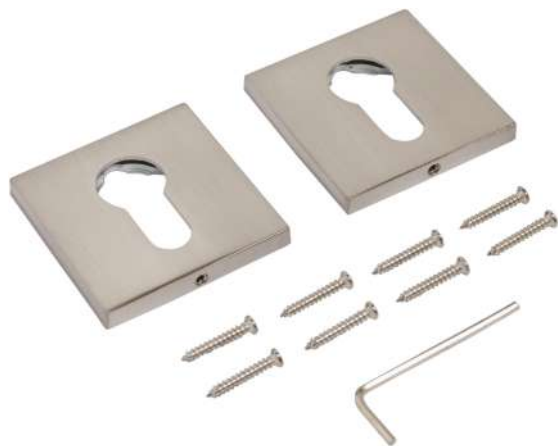

Материал:
алюминиевый сплав,
гальваническое покрытие

Вес брутто:
0.52

«Лана»

- W\с-серое дер. Код: 13814
- CP\W 86211 Код: 13793
- BL\BL 86150 Код: 13800
- BL\т-серое дер. Код: 13807
- BL\W 861511 Код: 13803
- BL\кор. дер. Код: 13808
- SN\W 86811 Код: 13797
- SN\BL 86815 Код: 13799
- SN\кор. дер. Код: 13817
- SN\т-серое дер. Код: 13816
- W\W 86110 Код: 13805
- CP\т-серое дер. Код: 13810
- CP\с-серое дер. Код: 13809
- CP\кор. дер. Код: 13812
- SC\с-серое дер. Код: 13806
- CP\BL 86215 Код: 13795

Материал:
алюминиевый сплав,
гальваническое покрытие

Вес брутто:
0.53

К ЭТИМ РУЧКАМ ПОДХОДЯТ: ЗАВЕРТКИ И НАКЛАДКИ

«ET-S2»

■ SN 6280	Код: 13843
■ BL 62150	Код: 13846
■ CP 6220	Код: 13841
■ MAB 6230	Код: 13842
□ W 62110	Код: 13845
■ AB 6200	Код: 13839
■ SC 6290	Код: 13844
■ MSC 62160	Код: 13847
■ MBN 6240	Код: 14660