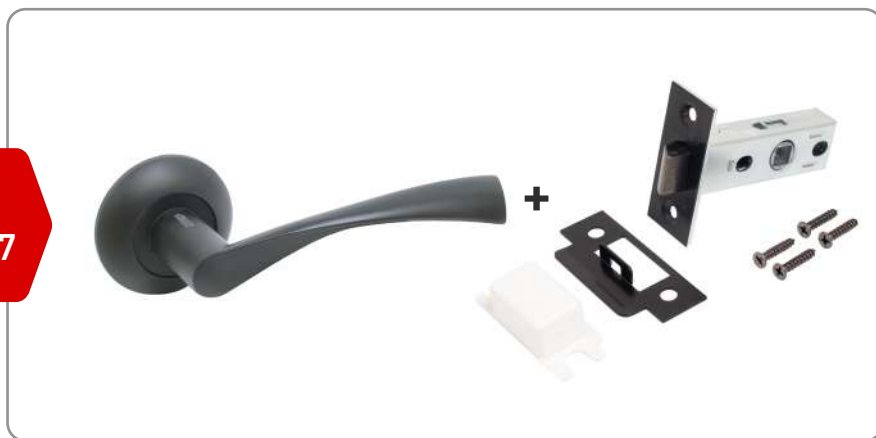

Модель: Оскар BL+L45-8 BL (13150/S45)

Цвет: Матовый черный

Код:
14665