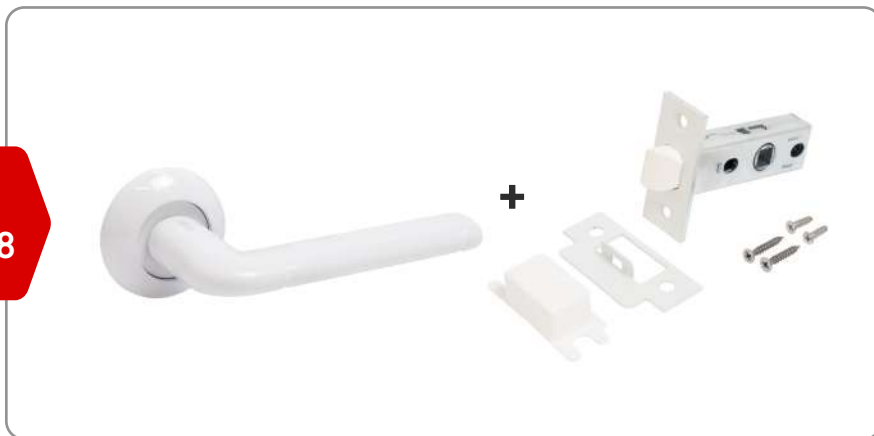

КОМПЛЕКТЫ МЕЖКОМНАТНЫЕ БЕЗ ФИКСАЦИИ: РУЧКА И ЗАЩЕЛКА

Код:
14668