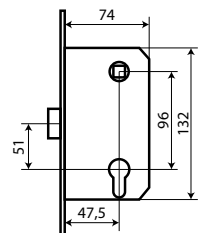

ML 96WC-50

Межкомнатные замки магнитные.

ЗАЩЕЛКИ
С МЕЖСЕВЫМ
РАССТОЯНИЕМ
96мм

■ SC	Код: 14129
□ W	Код: 14132
■ SN	Код: 14130
■ PB	Код: 14128
■ BL	Код: 14131

Материал: Сталь
Вес брутто: 0.43

05

ГОТОВЫЕ
МЕЖКОМНАТНЫЕ
КОМПЛЕКТЫ