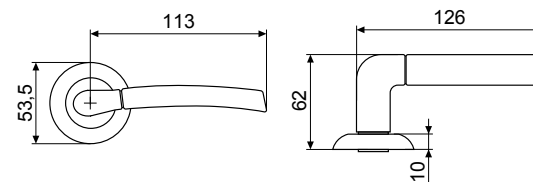

«Старк»

	SN\CP 1482	Код: 10915
	SC\CP 1492	Код: 10916
	MAB 1430	Код: 10914
	MBN 1440	Код: 10918
	ORB 1450	Код: 10917

Материал:
Алюминиевый сплав,
гальваническое покрытие
Вес брутто:
0.405