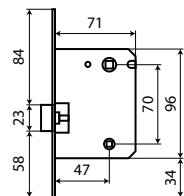

ЗАЩЕЛКИ
С МЕЖСЕВЫМ
РАССТОЯНИЕМ
70мм

SN	Код: 11551
CP	Код: 11549
MBN	Код: 11555
BN	Код: 11553
PB	Код: 11550
AB	Код: 11547
MAB	Код: 11554
SB	Код: 11552
AC	Код: 11548
W	Код: 14543
BL	Код: 14541

Материал: Сталь
Вес брутто: 0.245