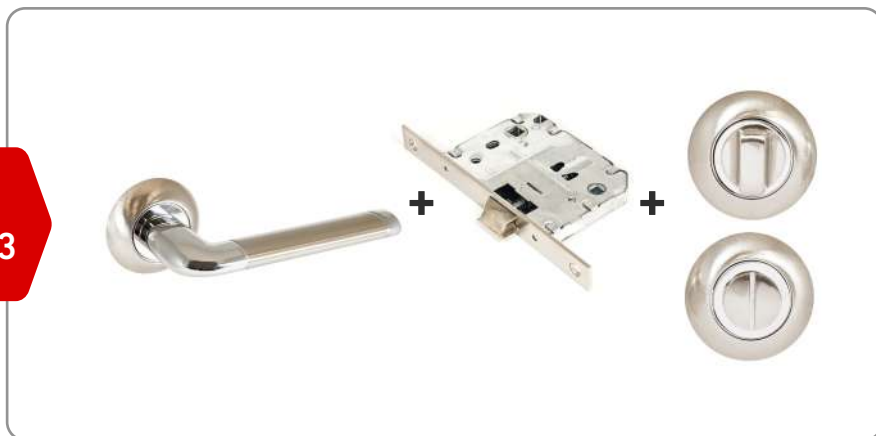

Код:
14670

Модель: Поло W+L7050S W+BK-R1 W (15110/S7050)
Цвет: Белый

Код:
14671

Модель: Поло BL+L7050S BL+BK-R1 BL (15150/S7050)
Цвет: Матовый черный

Код:
14663

Модель: Поло SN/CP+L7050S SN+ BK-R1 SN (1582/S7050)
Цвет: Матовый никель/хром