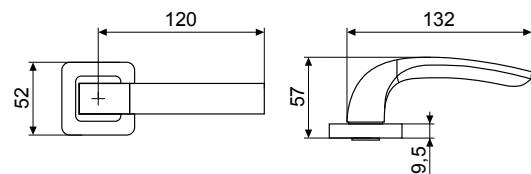

■	BT 22140	Код: 12813
■	SB\PB 2276	Код: 12002
■	MBN 2240	Код: 12003
■	SN\CP 2282	Код: 11442
■	MAB 2230	Код: 11441
■	ORB 2250	Код: 11443
■	CP 2220	Код: 13709

Материал:
Алюминиевый сплав,
гальваническое покрытие
Вес брутто:
0,422