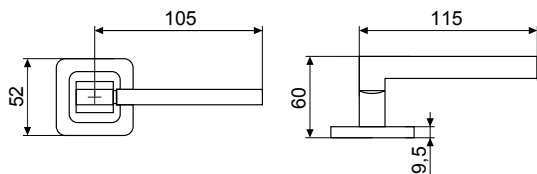

«Венсан»

■	SN\CP 2682	Код: 12273
■	MBN 2640	Код: 12278
■	BT 26140	Код: 12276
■	MAB 2630	Код: 12277
■	SB\PB 2676	Код: 12274
■	CP 2620	Код: 13711

Материал:
Алюминиевый сплав,
гальваническое покрытие
Вес брутто:
0,444

«Одри»

■	MBN 2440	Код: 12264
■	SB 2470	Код: 12262
■	MAB 2430	Код: 12263
■	SN 2480	Код: 12261
■	BT 24140	Код: 12260

Материал:
Алюминиевый сплав,
гальваническое покрытие
Вес брутто:
0,419

«Денио»

■	BT 22140	Код: 12813
■	SB\PB 2276	Код: 12002
■	MBN 2240	Код: 12003
■	SN\CP 2282	Код: 11442
■	MAB 2230	Код: 11441
■	ORB 2250	Код: 11443
■	CP 2220	Код: 13709

Материал:
Алюминиевый сплав,
гальваническое покрытие
Вес брутто:
0,422

«Паола»

■	SB 2170	Код: 12000
■	MBN 2140	Код: 12001
■	BT 21140	Код: 12624
■	SN 2180	Код: 11438
■	BN 21100	Код: 11439
■	MAB 2130	Код: 12006
■	ORB 2150	Код: 11440
■	CP 2120	Код: 13708

Материал:
Алюминиевый сплав,
гальваническое покрытие
Вес брутто:
0,43