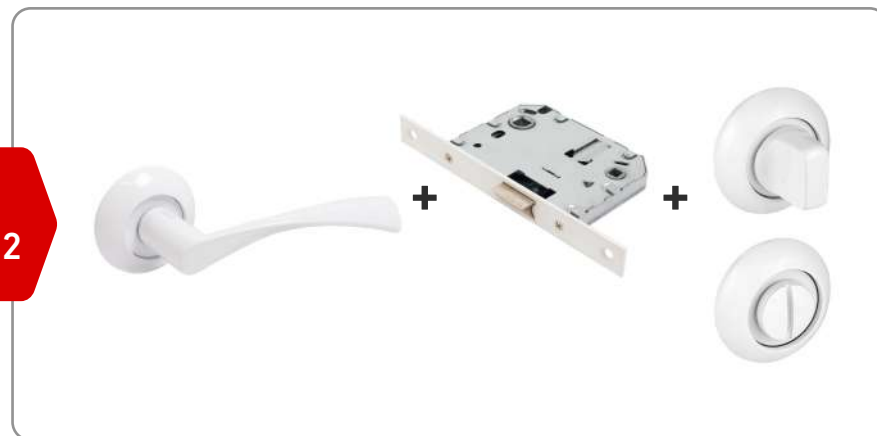

Модель: Поло SN/CP+L7050S SN+ BK-R1 SN (1582/S7050)
Цвет: Матовый никель/хром

Код:
14672