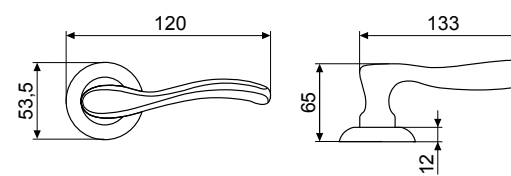

«Шэрон»

	AS 17120	Код: 12814
	W\CP 17112	Код: 12447
	SN 1780	Код: 12448
	MBN 1740	Код: 12449
	OB 17130	Код: 12450

Материал:
Алюминиевый сплав,
гальваническое покрытие
Вес брутто:
0.465