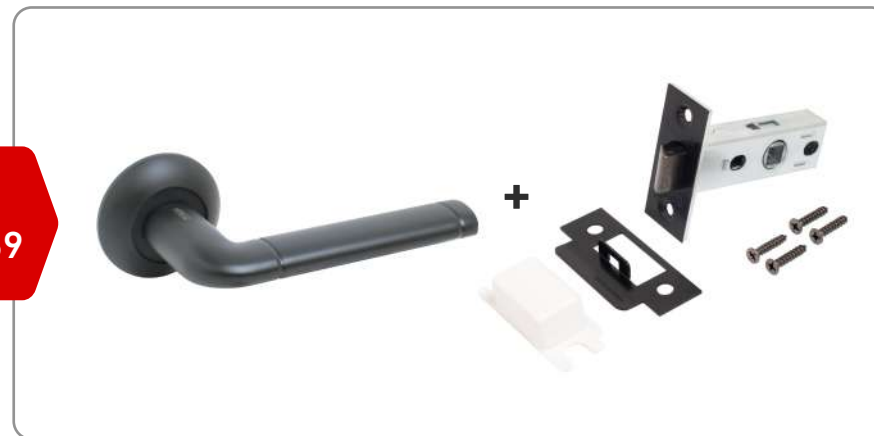

Модель: Поло W+L45-8 W (15110/S45)
Цвет: Белый

Код:
14669