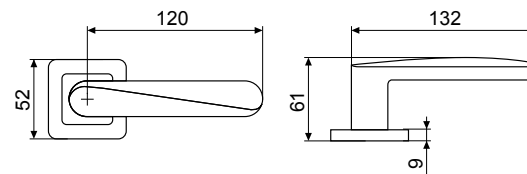

«Ума»

■ BT 27140	Код: 12612
■ SN 2780	Код: 12613
■ MBN 2740	Код: 12616
■ SB 2770	Код: 12614
■ MAB 2730	Код: 12615

Материал:
Алюминиевый сплав,
гальваническое покрытие
Вес брутто:
0,493

К ЭТИМ РУЧКАМ ПОДХОДЯТ: ЗАВЕРТКИ И НАКЛАДКИ