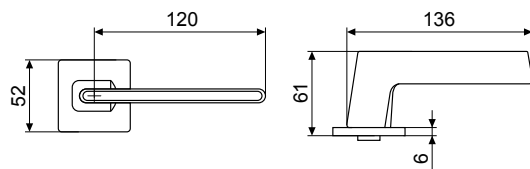

«Адель»

- CP\W 85211 Код: 13785
- W\W 85110 Код: 13792
- BL\BL 85150 Код: 13790
- CP\т-серое дер. Код: 13780
- CP\кор.дер. Код: 13789
- SN\BL 85815 Код: 13786
- BL\W 851511 Код: 13791
- CP\с-серое дер. Код: 13787

Материал:
алюминиевый сплав,
гальваническое покрытие

Вес брутто:
0.52