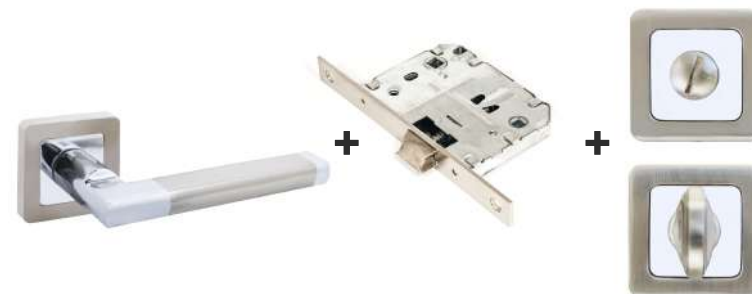

Модель: Венсан SN/CP+L7050S SN+BK-S1 SN/CP
(2682/S7050)

Цвет: Матовый никель/хром