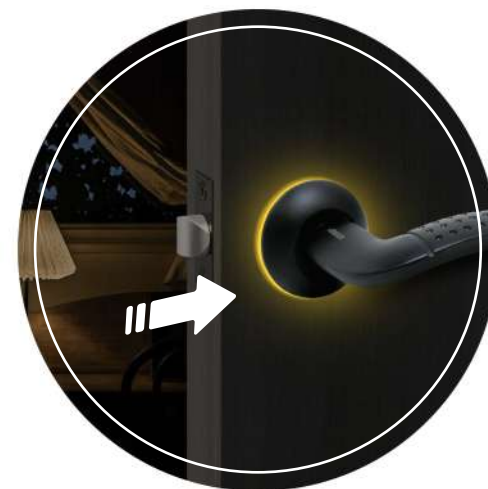

ПРЕЖНЯЯ
ЦЕНА В НОВОМ
СВЕТЕ

МОДЕЛЬ СО СВЕЯЩЕЙСЯ НАКЛАДКОЙ В КОМПЛЕКТЕ.

КОМПЛЕКТУЙТЕ ПО ЖЕЛАНИЮ

Накладки устанавливаются под розетку. В комплекте идет пара накладок. Можно установить одну или обе.

«Вагнер»

	SN\CP 1282	Код: 10904	
	SC\CP 1292	Код: 10903	
	AB 1200	Код: 10902	
	SB\PB 1276	Код: 11183	