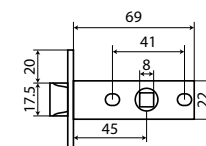

AB	Код: 11574
SN	Код: 11745
MBN	Код: 11747
PB	Код: 11728
MAB	Код: 11746
BN	Код: 11577
SB	Код: 11744
AC	Код: 11575
CP	Код: 11576

Материал: Сталь оцинкованная
Вес брутто: 0.119