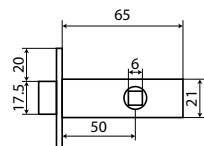

■ MBN	Код: 11585
■ CP	Код: 11580
■ BN	Код: 11584
■ SB	Код: 11583
■ PB	Код: 11581
■ SN	Код: 11582
■ AC	Код: 11579
■ AB	Код: 11578
■ MAB	Код: 11737
■ BL	Код: 14534
□ W	Код: 14535
■ SC	Код: 14533

Материал: Сталь оцинкованная
Вес брутто: 0.1