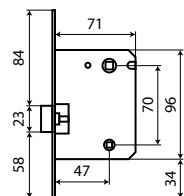

ЗАЩЕЛКИ
С МЕЖСЕВЫМ
РАССТОЯНИЕМ
70мм

AB	Код: 11228
CP	Код: 11129
SB	Код: 11229
MAB	Код: 11570
SN	Код: 11568
MBN	Код: 11739
PB	Код: 11567
AC	Код: 11566
BN	Код: 11569
W	Код: 14548
BL	Код: 14547

Материал: Сталь
Вес брутто: 0.296