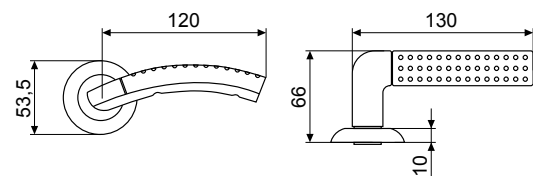

«Фостер»

	SN\CP 1682	Код: 11127
	SB\PB 1676	Код: 11126
	CP 1620	Код: 11186
	AB 1600	Код: 11187
	AC 1610	Код: 10912
	MAB 1630	Код: 11188
	MBN 1640	Код: 10913

Материал:
Алюминиевый сплав,
гальваническое покрытие
Вес брутто:
0.473