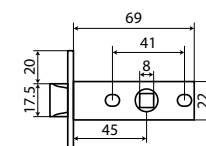

Материал: Сталь оцинкованная
Вес брутто: 0.106

L50-8M

Защелка магнитная.

С УДАЛЕНИЕМ
КЛЮЧЕВОГО
ОТВЕРСТИЯ
50мм

■ MBN	Код: 11585
■ CP	Код: 11580
■ BN	Код: 11584
■ SB	Код: 11583
■ PB	Код: 11581
■ SN	Код: 11582
■ AC	Код: 11579
■ AB	Код: 11578
■ MAB	Код: 11737
■ BL	Код: 14534
□ W	Код: 14535
■ SC	Код: 14533