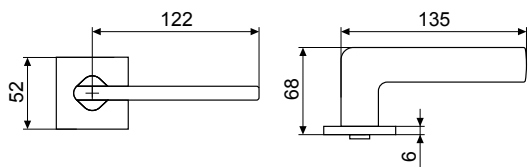

«Стелла»

■ BL 87150	Код: 14643
■ MSC 87160	Код: 14645
■ SN 8780	Код: 14641
■ MBN 8740	Код: 8740
■ SC 8790	Код: 14644

Материал:
Алюминиевый сплав,
гальваническое покрытие

Вес брутто:
0,4

«Марк»

■ MSC 89160	Код: 14655
■ BL 89150	Код: 14653
■ SN 8980	Код: 14651
■ MBN 8940	Код: 14652
■ SC 8990	Код: 14654

Материал:
Алюминиевый сплав,
гальваническое покрытие

Вес брутто:
0,49

«Тина»

■ SC 8890	Код: 14649
■ SN 8880	Код: 14646
■ BL 88150	Код: 14648
■ W 88110	Код: 14650
■ MBN 8840	Код: 14647

Материал:
Алюминиевый сплав,
гальваническое покрытие

Вес брутто:
0,443