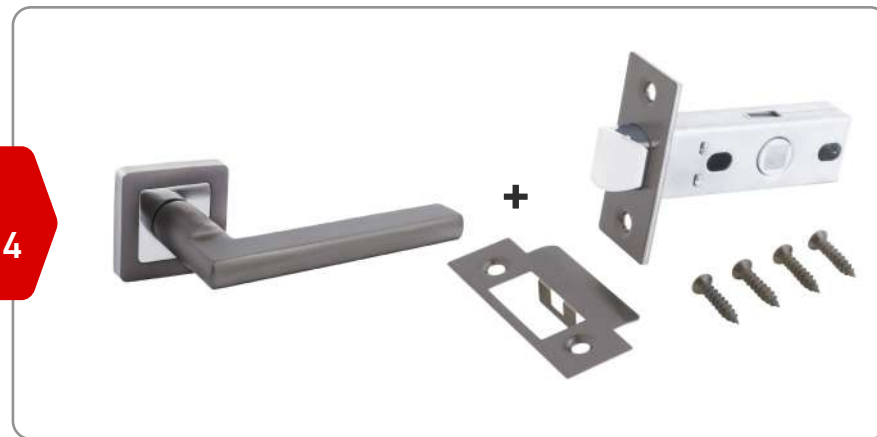

Модель: Венсан MBN+L45-8 MBN (2640/S45)

Цвет: Графит

Код:
14677