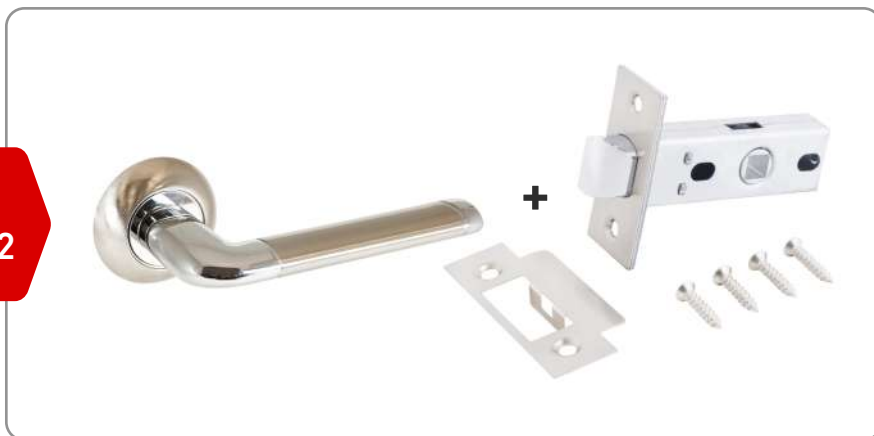

ГОТОВЫЕ РЕШЕНИЯ ДЛЯ МЕЖКОМНАТНЫХ И WC-ДВЕРЕЙ

РУЧКА И ЗАЩЕЛКА

РУЧКА, ЗАЩЕЛКА, ЗАВЕРТКА

Легкая установка

Повышенная износостойкость покрытия

Для любых типов дверей (32-40 мм)

150 000 циклов открывания/закрывания

КОМПЛЕКТЫ МЕЖКОМНАТНЫЕ БЕЗ ФИКСАЦИИ: РУЧКА И ЗАЩЕЛКА

Код:
14668

Модель: Поло W+L45-8 W (15110/S45)
Цвет: Белый

Код:
14669

Модель: Поло BL+L45-8 BL (15150/S45)
Цвет: Матовый черный

Код:
14662

Модель: Поло SN/CP+L45-8 SN (1582/S45)
Цвет: Матовый никель/хром