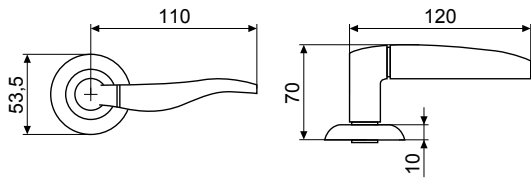

«Вагнер»

	SN\CP 1282	Код: 10904	
	SC\CP 1292	Код: 10903	
	AB 1200	Код: 10902	
	SB\PB 1276	Код: 11183	

Материал:
Алюминиевый сплав,
гальваническое покрытие
Вес брутто:
0.417

«Вернер»

	CP 1120	Код: 11153	
	AB 1100	Код: 11192	
	MAB 1130	Код: 10925	
	SN 1180	Код: 10926	
	MBN 1140	Код: 10924	
	ORB 1150	Код: 10928	
	SB 1170	Код: 11193	
	AC 1110	Код: 10927	
	PB 1160	Код: 11154	

Материал:
Алюминиевый сплав,
гальваническое покрытие
Вес брутто:
0.45

«Лайза»

	MBN 1840	Код: 12288	
	CP 1820	Код: 12287	
	SN 1880	Код: 12286	
	ORB 1850	Код: 12291	
	SB 1870	Код: 12290	
	AB 1800	Код: 12285	
	PB\CP 1862	Код: 12289	

Материал:
Алюминиевый сплав,
гальваническое покрытие
Вес брутто:
0.43

«Поло»

	SC\CP 1592	Код: 11128	
	SN\CP 1582	Код: 10922	
	SB\PB 1576	Код: 11190	
	MBN 1540	Код: 10923	
	MAB 1530	Код: 10920	
	AC 1510	Код: 10921	
	W 15110	Код: 14624	
	BL 15150	Код: 14198	

Материал:
Алюминиевый сплав,
гальваническое покрытие
Вес брутто:
0.435