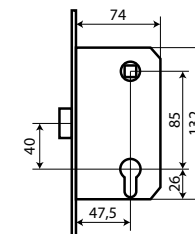

Материал: Сталь оцинкованная
Вес брутто: 0.1

ML 85-50

Межкомнатные замки магнитные.

ЗАЩЕЛКИ
С МЕЖСЕВЫМ
РАССТОЯНИЕМ
85мм

■ SN	Код: 14125
■ BL	Код: 14126
■ SC	Код: 14124
□ W	Код: 14127
■ PB	Код: 14123

Материал: Сталь
Вес брутто: 0.428