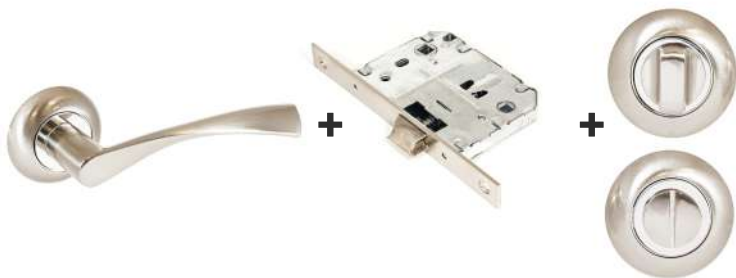

Код:
14673

Модель: Оскар SN+L7050S SN+BK-R1 SN (1380/S7050)

Цвет: Матовый никель

Код:
14666