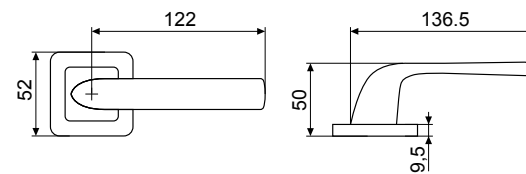

«Венсан»

■	SN\CP 2682	Код: 12273
■	MBN 2640	Код: 12278
■	BT 26140	Код: 12276
■	MAB 2630	Код: 12277
■	SB\PB 2676	Код: 12274
■	CP 2620	Код: 13711

Материал:
Алюминиевый сплав,
гальваническое покрытие
Вес брутто:
0,444

«Одри»

■	MBN 2440	Код: 12264
■	SB 2470	Код: 12262
■	MAB 2430	Код: 12263
■	SN 2480	Код: 12261
■	BT 24140	Код: 12260

Материал:
Алюминиевый сплав,
гальваническое покрытие
Вес брутто:
0,419

«Денио»

■	BT 22140	Код: 12813
■	SB\PB 2276	Код: 12002
■	MBN 2240	Код: 12003
■	SN\CP 2282	Код: 11442
■	MAB 2230	Код: 11441
■	ORB 2250	Код: 11443
■	CP 2220	Код: 13709

Материал:
Алюминиевый сплав,
гальваническое покрытие
Вес брутто:
0,422

«Паола»

■	SB 2170	Код: 12000
■	MBN 2140	Код: 12001
■	BT 21140	Код: 12624
■	SN 2180	Код: 11438
■	BN 21100	Код: 11439
■	MAB 2130	Код: 12006
■	ORB 2150	Код: 11440
■	CP 2120	Код: 13708

Материал:
Алюминиевый сплав,
гальваническое покрытие
Вес брутто:
0,43