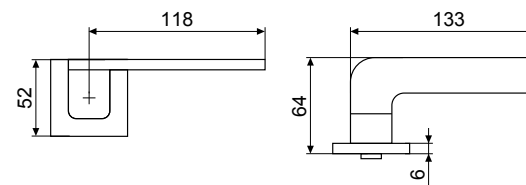

Вес брутто:
0,4

«Марк»

■ MSC 89160	Код: 14655
■ BL 89150	Код: 14653
■ SN 8980	Код: 14651
■ MBN 8940	Код: 14652
■ SC 8990	Код: 14654

Материал:
Алюминиевый сплав,
гальваническое покрытие

Вес брутто:
0,49

«Тина»