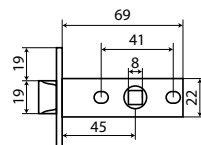

SB	Код: 12331
MBN	Код: 12335
BN	Код: 12334
CP	Код: 12332
SN	Код: 12333
AB	Код: 12327
AC	Код: 12329
PB	Код: 12330
MAB	Код: 12336
BL	Код: 14537
W	Код: 14538
SC	Код: 14536

Материал: Сталь оцинкованная
Вес брутто: 0.116