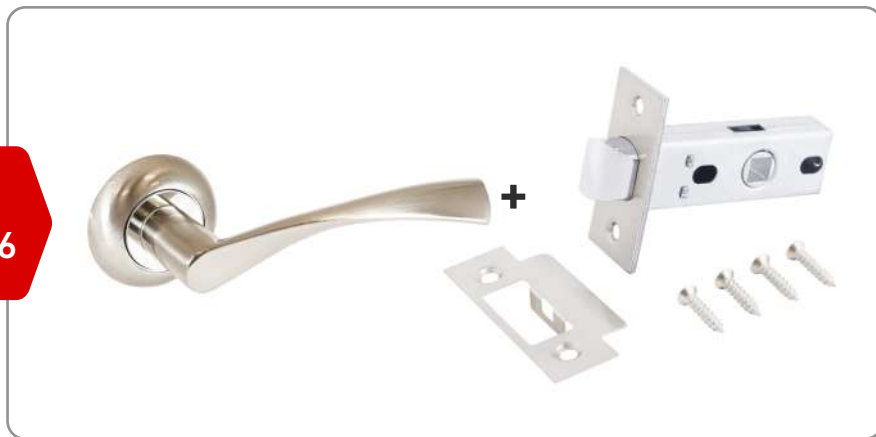

Код:
14676

Модель: Оскар SN+L45-8 SN (1380/S45)

Цвет: Матовый никель

Код:
14664