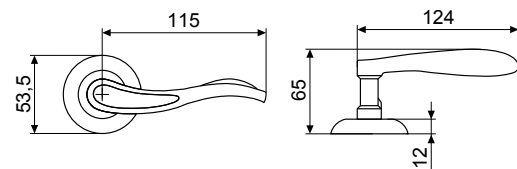

«Вагнер»

	SN\CP 1282	Код: 10904	
	SC\CP 1292	Код: 10903	
	AB 1200	Код: 10902	
	SB\PB 1276	Код: 11183	

Материал:
Алюминиевый сплав,
гальваническое покрытие
Вес брутто:
0.417

«Вернер»

	CP 1120	Код: 11153	
	AB 1100	Код: 11192	
	MAB 1130	Код: 10925	
	SN 1180	Код: 10926	
	MBN 1140	Код: 10924	
	ORB 1150	Код: 10928	
	SB 1170	Код: 11193	
	AC 1110	Код: 10927	
	PB 1160	Код: 11154	

Материал:
Алюминиевый сплав,
гальваническое покрытие
Вес брутто:
0.45

«Лайза»

	MBN 1840	Код: 12288	
	CP 1820	Код: 12287	
	SN 1880	Код: 12286	
	ORB 1850	Код: 12291	
	SB 1870	Код: 12290	
	AB 1800	Код: 12285	
	PB\CP 1862	Код: 12289	

Материал:
Алюминиевый сплав,
гальваническое покрытие
Вес брутто:
0.43

«Поло»

	SC\CP 1592	Код: 11128	
	SN\CP 1582	Код: 10922	
	SB\PB 1576	Код: 11190	
	MBN 1540	Код: 10923	
	MAB 1530	Код: 10920	
	AC 1510	Код: 10921	
	W 15110	Код: 14624	
	BL 15150	Код: 14198	

Материал:
Алюминиевый сплав,
гальваническое покрытие
Вес брутто:
0.435