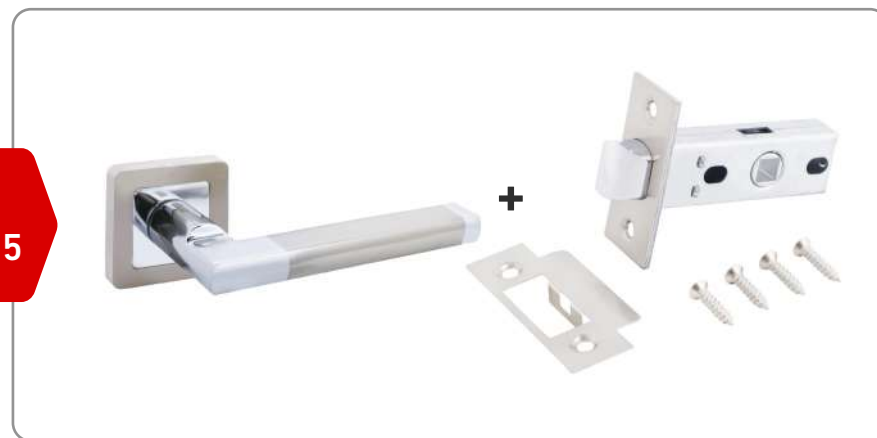

Модель: Венсан SN/CP+L45-8 SN (2682/S45)

Цвет: матовый никель /хром