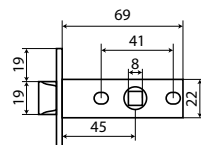

CP	Код: 11209
SN	Код: 11210
SB	Код: 11211
AB	Код: 11208
MBN	Код: 11212
PB	Код: 11214
MAB	Код: 11131
AC	Код: 11213
BL	Код: 14550
SC	Код: 14549
W	Код: 14551

Материал: Сталь оцинкованная
Вес брутто: 0.13