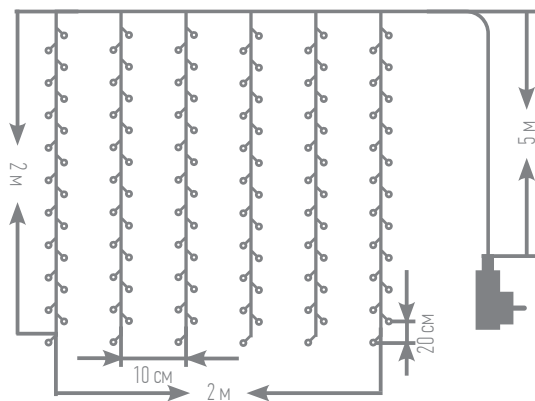

для улицы и внутри дома

Vegas

ГИРЛЯНДА НЕСОЕДИНЯЕМАЯ ЗАНАВЕС-ВОДОПАД

31V

безопасно

2 МЕТРА | 400 ЛАМП | 20 НИТЕЙ | СТЕКАЮЩИЙ СВЕТ | ПРОЗРАЧНЫЙ ПРОВОД

Размер гирлянды: 2 x 2 м
Степень защиты: IP 44
Мощность: 3 W
Входное напряжение: 220V/50Hz
Выходное напряжение: DC 31V
Срок службы: 25 000 часов
Материал провода: ПВХ, медь

Арт. 55139 ● холодный свет

БЛОК ПИТАНИЯ В КОМПЛЕКТЕ!

VEGAS24.PRO