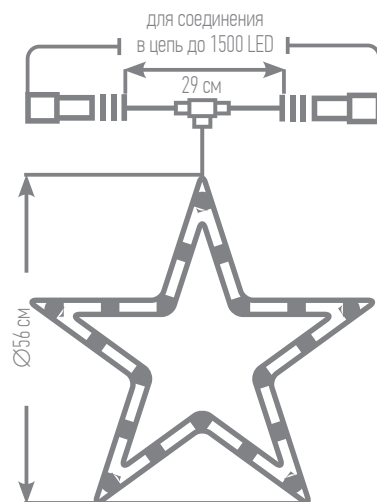

ПРОЗРАЧНЫЙ
ПРОВОД

Диаметр фигуры: 0,56 м
Длина провода: 0,29 м
Степень защиты: IP 44
Мощность: 1,92 W
Напряжение: 24V DC
Срок службы: 25 000 часов
Материал провода: ПВХ, медь

Арт. 55038 ● теплый свет

БЛОК ПИТАНИЯ ПРИОБРЕТАЕТСЯ ОТДЕЛЬНО!