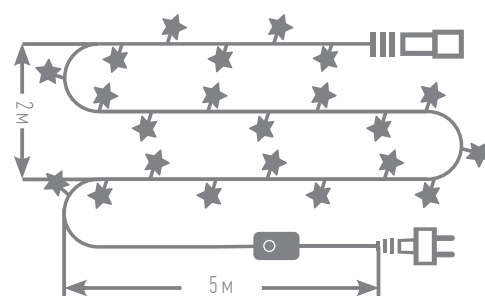

ДЛЯ ДОМА

Vegas

ГИРЛЯНДА НИТЬ СОЕДИНЯЕМАЯ **ЗВЕЗДОЧКИ**

5
МЕТРОВ

20
ЛАМП

ПОСТОЯННОЕ
СВЕЧЕНИЕ

ПРОЗРАЧНЫЙ
ПРОВОД

Длина гирлянды:
Длина провода:
Степень защиты:
Мощность:
Напряжение:
Срок службы:
Материал провода:

2 м
5 м
IP 20
1,8 W
~220-240V/50-60Hz
25 000 часов
ПВХ, медь, алюминий

Арт. 55176 разноцветный свет

VEGAS24.PRO