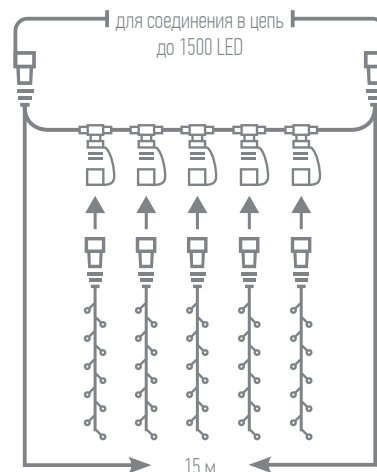

Арт. 55042 | 15 метров

БЛОК ПИТАНИЯ ПРИОБРЕТАЕТСЯ ОТДЕЛЬНО!

VEGAS24.PRO