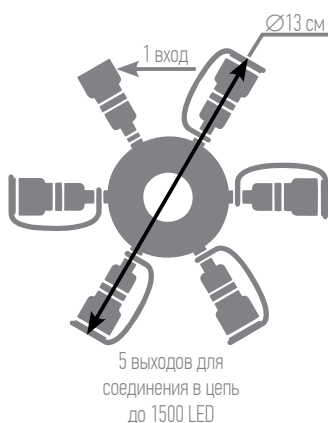

АКСЕССУАРЫ ДЛЯ СОЕДИНЯЕМЫХ ГИРЛЯНД

24V
безопасно

Ø0,13
МЕТРОВ

БЕЛЫЙ
ПРОВОД

2
МЕТРА

ПРОЗРАЧНЫЙ
ПРОВОД

Разветвитель в виде кольца 1 вход, 5 выходов

Диаметр:	0,13 м
Цвет провода:	белый
Степень защиты:	IP 44
Напряжение:	24V DC
Срок службы:	25 000 часов
Материал провода:	ПВХ, медь

Арт. 55043 | 1 вход, 5 выходов

Провод с 20 ответвлениями

Длина провода:	2 м
Количество ответвлений:	20
Цвет провода:	прозрачный
Степень защиты:	IP 44
Напряжение:	24V DC
Срок службы:	25 000 часов
Материал провода:	ПВХ, медь