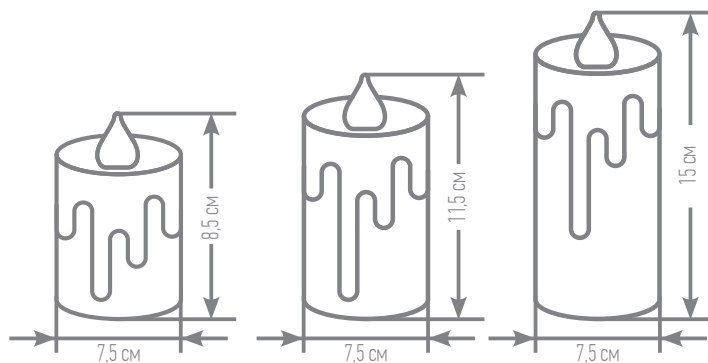

ДЛЯ ДОМА

Vegas

НАБОР СВЕТОДИОДНЫХ СВЕЧЕЙ

15 СМ	ДИММЕР ТАЙМЕР	ЭФФЕКТ ПЛАМЕНИ	ПОСТОЯННОЕ СВЕЧЕНИЕ

Размер свечи: 7,5 x 15 см
Степень защиты: IP 20
Мощность: 0,06 W
Напряжение: 4,5V
Материал провода: пластик, воск
Таймер: два режима свечения (постоянное свечение и эффект пламени), диммер, таймер на 2, 4, 6, 8 часов.

Питание пульта: батарейка типа CR 2025 (в комплекте).

Питание свечи: батарейка типа AAA x 3 шт. (не в комплекте)