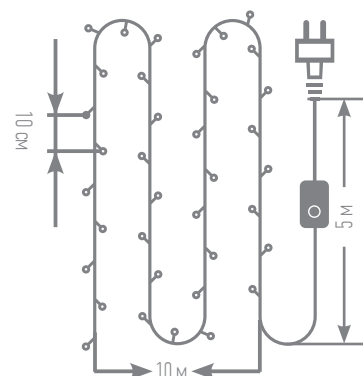

ДЛЯ ДОМА

Vegas

ГИРЛЯНДА НИТЬ

10
МЕТРОВ

100
ЛАМП

8
РЕЖИМОВ

ЗЕЛЁНЫЙ
ПРОВОД

Длина гирлянды:
Степень защиты:
Мощность:
Степень защиты:
Напряжение:
Срок службы:
Материал провода:

10 м.
IP 20
6 W
IP 20
220V/50Hz
25 000 часов
ПВХ, медь, алюминий

Арт. 55061 разноцветный свет