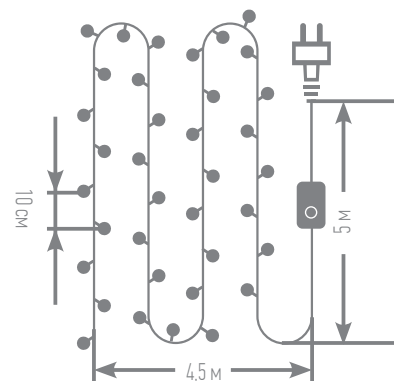

ДЛЯ ДОМА

Vegas

ГИРЛЯНДА НИТЬ РОСА «ЖЕМЧУГ»

4,5
МЕТРОВ

50
ЛАМП

РЕЖИМ
МЕРЦАНИЕ

ПРОЗРАЧНЫЙ
ПРОВОД

Длина гирлянды: 4,5 м.
Длина провода: 5 м
Степень защиты: IP 20.
Мощность: 3 W.
Напряжение: 220V/50Hz
Выходное напряжение: DC 3V
Срок службы: 25 000 часов.
Материал провода: ПВХ, медь

Арт. 55169 разноцветный RGB свет

VEGAS24.PRO