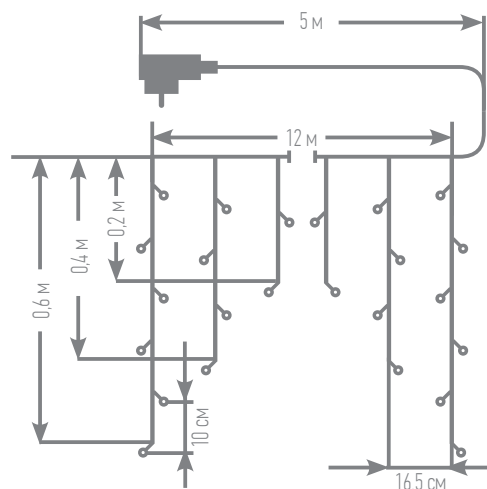

для улицы и внутри дома

Vegas

ГИРЛЯНДА НЕСОЕДИНЯЕМАЯ БАХРОМА

24V
безопасно

12 МЕТРОВ	288 ЛАМПЫ	72 НИТИ	ПОСТОЯННОЕ СВЕЧЕНИЕ	ПРОЗРАЧНЫЙ ПРОВОД

Размер гирлянды: 12 x 0,6 м
Длина провода: 5 м
Степень защиты: IP 44
Мощность: 2,8 W
Входное напряжение: 220V/50Hz
Выходное напряжение: DC 24V
Срок службы: 25 000 часов
Материал провода: ПВХ, медь

55165 теплый свет