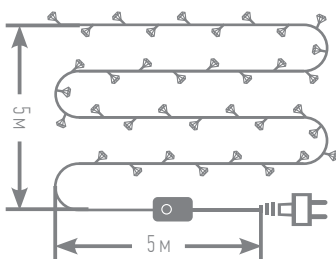

ДЛЯ ДОМА

Vegas

ГИРЛЯНДЫ С НАСАДКАМИ

5	25	ПОСТОЯННОЕ	ПРОЗРАЧНЫЙ
МЕТРОВ	ЛАМП	СВЕЧЕНИЕ	ПРОВОД

6	35	ПОСТОЯННОЕ	ЗЕЛЕНый
МЕТРОВ	ЛАМП	СВЕЧЕНИЕ	ПРОВОД

Бриллианты

Длина гирлянды: 5 м
Длина провода: 5 м
Степень защиты: IP 20
Мощность: 1,2 W
Напряжение: ~220-240V/50-60Hz
Срок службы: 25 000 часов
Материал провода: ПВХ, медь

Звезды

Длина гирлянды: 6 м
Длина провода: 5 м
Степень защиты: IP 20
Мощность: 2,1 W
Напряжение: 220V
Срок службы: 25 000 часов
Материал провода: ПВХ, медь

Арт. 55083 ● теплый свет

Арт. 55085 ● теплый свет

VEGAS24.PRO