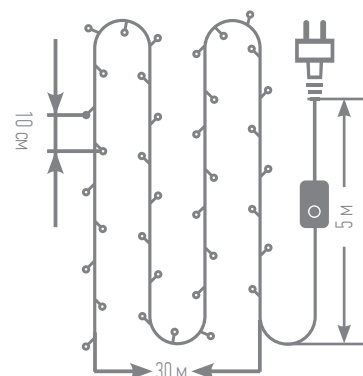

30
МЕТРОВ

300
ЛАМП

8
РЕЖИМОВ

ЗЕЛЁНЫЙ
ПРОВОД

Длина гирлянды:
Степень защиты:
Мощность:
Степень защиты:
Напряжение:
Срок службы:
Материал провода:

30 м.
IP 20
6 W
IP 20
220V/50Hz
25 000 часов
ПВХ, медь, алюминий