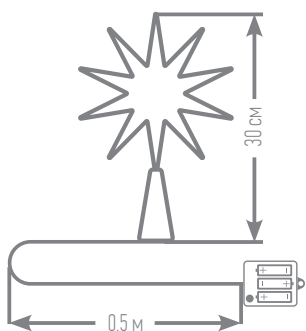

Арт. 55086 ● красный свет

ВЕРХУШКИ НА ЕЛКУ ЗВЕЗДЫ

30 СМ	10 ЛАМП	ПОСТОЯННОЕ СВЕЧЕНИЕ	ПРОЗРАЧНЫЙ ПРОВОД
----------	------------	------------------------	----------------------

Размер гирлянды: 22 x 5,5 x 30 см
 Длина провода: 0,5 м
 Степень защиты: IP 20
 Мощность: 0,45 W
 Напряжение: 4,5V
 Срок службы: 25 000 часов
 Материал провода: ПВХ, медь