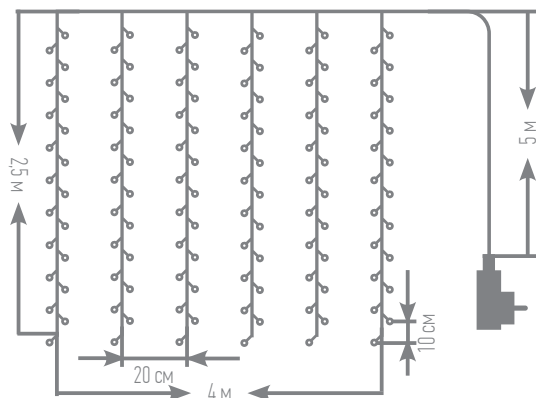

для улицы и внутри дома

Vegas

ГИРЛЯНДА НЕСОЕДИНЯЕМАЯ ЗАНАВЕС

31V
безопасно

4 МЕТРА | 500 ЛАМП | 20 НИТЕЙ | 8 РЕЖИМОВ | ПРОЗРАЧНЫЙ ПРОВОД

Размер гирлянды: 4 x 2,5 м
Длина провода: 5 м
Степень защиты: IP 44
Мощность: 3 W
Входное напряжение: 220V/50Hz
Выходное напряжение: DC 31V
Срок службы: 25 000 часов
Материал провода: ПВХ, медь

Арт. 55166 ● теплый свет

БЛОК ПИТАНИЯ И ПУЛЬТ ДУ В КОМПЛЕКТЕ!

VEGAS24.PRO