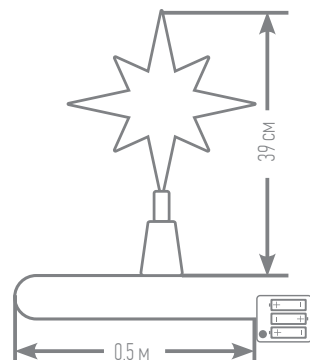

Арт. 55150 ● белый свет

Таймер: 6 часов светит, 18 часов выключена.
Питание: батарейка типа АА x 3 шт. (не входит в комплект).

30 СМ	10 ЛАМП	ПОСТОЯННОЕ СВЕЧЕНИЕ	ПРОЗРАЧНЫЙ ПРОВОД

Размер гирлянды: 20 x 5,5 x 39 см
Длина провода: 0,5 м
Степень защиты: IP 20
Мощность: 0,45 W
Напряжение: 4,5V
Срок службы: 25 000 часов
Материал провода: ПВХ, медь