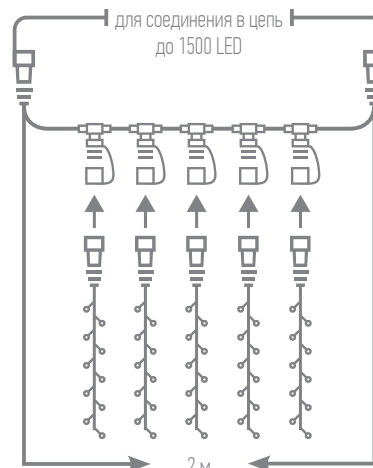

Арт. 55044 | 20 ответвлений, 2 м

БЛОК ПИТАНИЯ ПРИОБРЕТАЕТСЯ ОТДЕЛЬНО!

VEGAS24.PRO