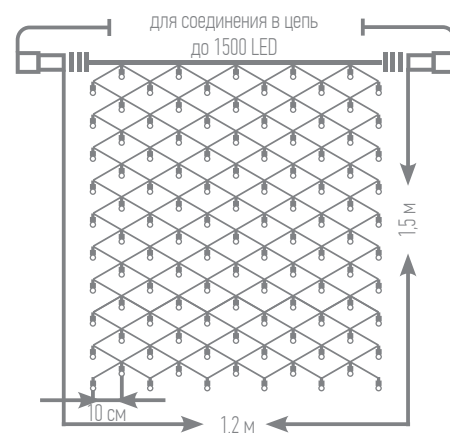

1,2
МЕТРА

144
ЛАМП

18
НИТЕЙ

ПОСТОЯННОЕ
СВЕЧЕНИЕ

ПРОЗРАЧНЫЙ
ПРОВОД

Размер гирлянды:
Степень защиты:
Мощность:
Напряжение:
Срок службы:
Материал провода:

1,2 x 1,5 м
IP 44
2,88 W
24V DC
25 000 часов
ПВХ, медь