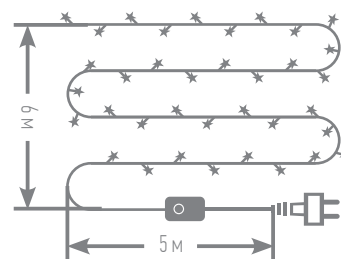

ДЛЯ ДОМА

Vegas

ГИРЛЯНДЫ С НАСАДКАМИ

5	25	ПОСТОЯННОЕ	ПРОЗРАЧНЫЙ
МЕТРОВ	ЛАМП	СВЕЧЕНИЕ	ПРОВОД

6	35	ПОСТОЯННОЕ	ЗЕЛЕНый
МЕТРОВ	ЛАМП	СВЕЧЕНИЕ	ПРОВОД

Бриллианты

Длина гирлянды: 5 м
Длина провода: 5 м
Степень защиты: IP 20
Мощность: 1,2 W
Напряжение: ~220-240V/50-60Hz
Срок службы: 25 000 часов
Материал провода: ПВХ, медь

Звезды

Длина гирлянды: 6 м
Длина провода: 5 м
Степень защиты: IP 20
Мощность: 2,1 W
Напряжение: 220V
Срок службы: 25 000 часов
Материал провода: ПВХ, медь

Арт. 55083 ● теплый свет

Арт. 55085 ● теплый свет

VEGAS24.PRO