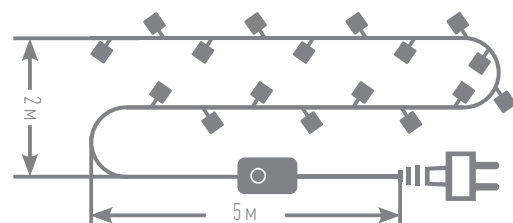

Арт. 55172 разноцветный свет

VEGAS24.PRO