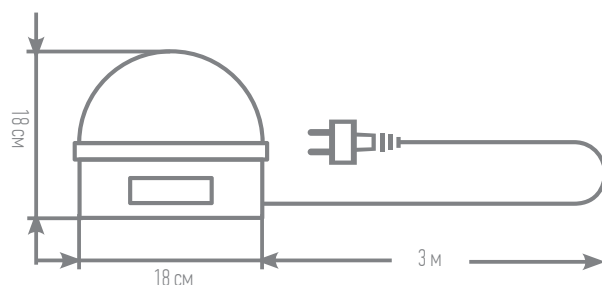

ДЛЯ ДОМА

Vegas

СВЕТИЛЬНИК ДЕКОРАТИВНЫЙ ШАР ДИСКО

Ø18
СМ

6
ЛАМП

СВЕЧЕНИЕ
С ДИНАМИКОЙ

СВЕТО
МУЗЫКА

2
ДИНАМИКА

USB|SD
РАЗЪЕМЫ

Размер лампы: 18 x 18 x 15 см
Длина провода: 3 м
Степень защиты: IP 20
Мощность: 18 W
Напряжение питания: 220 V /50Hz
Срок службы: 25 000 часов
Материал: пластмасса, ПВХ, металл

Встроенный MP3 проигрыватель, 2 колонки, USB и SD разъемы, пульт ДУ (питание CR2032 x 1 шт., в комплекте).

Арт. 55106 разноцветный свет

VEGAS24.PRO