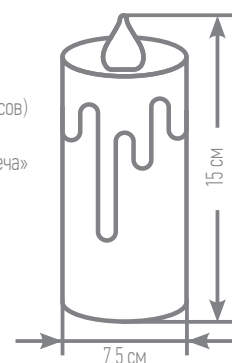

Арт. 55185 ● теплый свет

VEGAS24.PRO