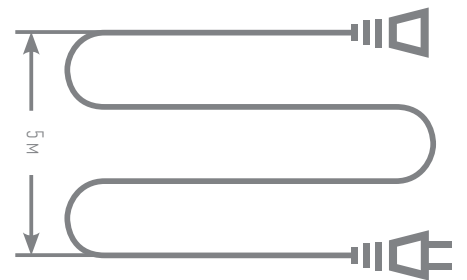

ДЛЯ ДОМА

Vegas

УДЛИНИТЕЛЬ ДЛЯ ЭЛЕКТРОГИРЛЯНД

5
МЕТРОВ

ПРОЗРАЧНЫЙ
ПРОВОД

Длина провода:
Степень защиты:
Напряжение:
Срок службы:
Материал провода:

5 м
IP 20
~220-240V/50-60Hz
25 000 часов
ПВХ, медь

Арт. 55173

VEGAS24.PRO