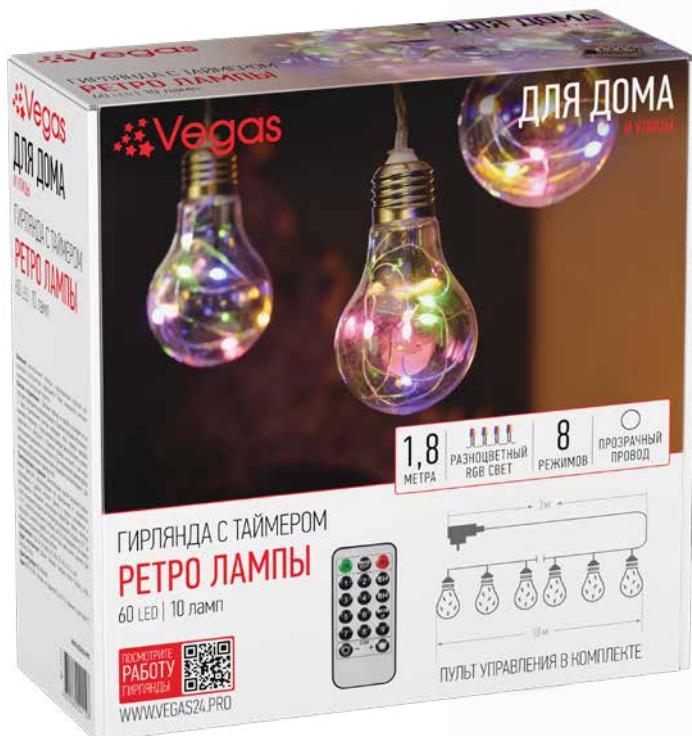

БЛОК ПИТАНИЯ И ПУЛЬТ ДУ В КОМПЛЕКТЕ!

VEGAS24.PRO

ДЛЯ ДОМА

Vegas

ГИРЛЯНДА С ТАЙМЕРОМ РЕТРО ЛАМПЫ

4,5V
безопасно

1,8 МЕТРА | 60 ЛАМП | 10 ШТУК | 8 РЕЖИМОВ | ПРОЗРАЧНЫЙ ПРОВОД

Размер гирлянды: 1,8 м
Количество светодиодов: 6 светодиодов 1 LED
Степень защиты: IP 44
Мощность: 1,8 W
Напряжение: 220V/50Hz
Срок службы: 25 000 часов
Материал провода: ПВХ, медь, алюминий
Питание пульты: батарейка типа CR 2025 (в комплекте)
Таймер: 6 часов гирлянды светят,
18 часов гирлянды выключены

Арт. 55133  разноцветный RGB свет

БЛОК ПИТАНИЯ И ПУЛЬТ ДУ В КОМПЛЕКТЕ!

VEGAS24.PRO

ГИРЛЯНДА СОЕДИНЯЕМАЯ РЕТРО ЛАМПЫ

4,5V
безопасно

5 МЕТРОВ	25 ЛАМП	5 ШТУК	8 РЕЖИМОВ	ЧЕРНЫЙ ПРОВОД
--------------------	-------------------	------------------	---------------------	------------------