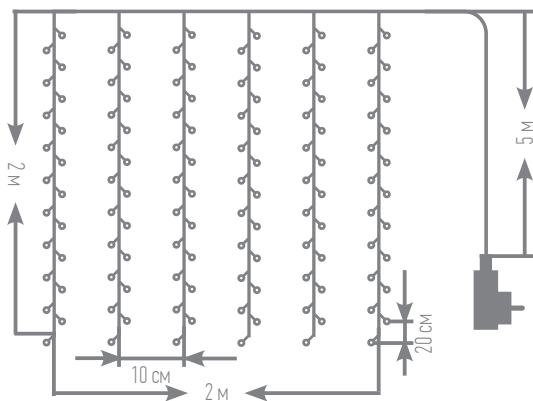

ГИРЛЯНДА НЕСОЕДИНЯЕМАЯ ЗАНАВЕС

31V
безопасно

2 МЕТРА | 200 ЛАМП | 20 НИТЕЙ | 8 РЕЖИМОВ | ПРОЗРАЧНЫЙ ПРОВОД

Размер гирлянды: 2 x 2 м
Степень защиты: IP 44
Мощность: 3 W
Входное напряжение: 220V/50Hz
Выходное напряжение: DC 31V
Срок службы: 25 000 часов
Материал провода: ПВХ, медь