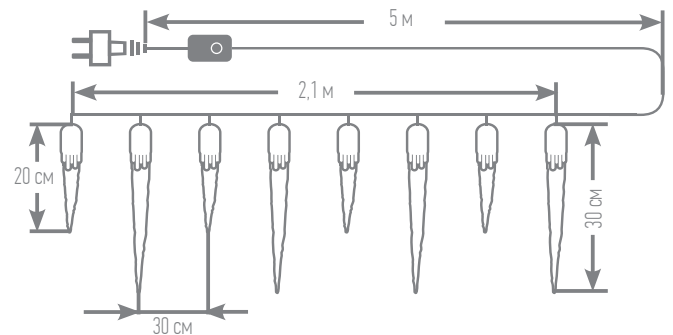

Арт. 55078  холодный свет

Арт. 55080  красный свет

VEGAS24.PRO

ДЛЯ ДОМА

Vegas

ГИРЛЯНДА СОСУЛЬКИ

2,1	32	8	8	ПРОЗРАЧНЫЙ
МЕТРА	ЛАМПЫ	СОСУЛЕК	РЕЖИМОВ	ПРОВОД

Размер гирлянды: 2,1 x 0,3 м
Длина провода: 5 м
Степень защиты: IP 20
Мощность: 7,4 W
Напряжение: 220V/50Hz
Срок службы: 25 000 часов
Материал провода: ПВХ, медь, алюминий