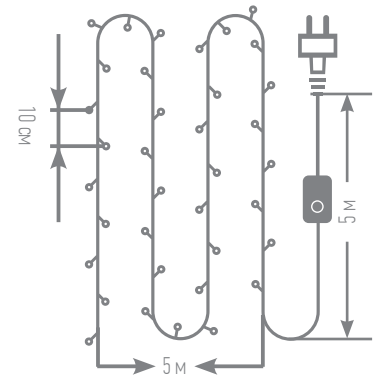

ЗЕЛЁНЫЙ
ПРОВОД

Длина гирлянды:
Степень защиты:
Мощность:
Степень защиты:
Напряжение:
Срок службы:
Материал провода:

5 м.
IP 20
3 W
IP 20
220V/50Hz
25 000 часов
ПВХ, медь, алюминий

Арт. 55059 ● теплый свет