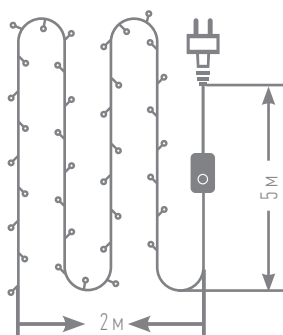

ГИРЛЯНДА НИТЬ

2 МЕТРА	20 ЛАМП	ПОСТОЯННОЕ СВЕЧЕНИЕ	ПРОЗРАЧНЫЙ ПРОВОД

Длина гирлянды: 2 м
Степень защиты: IP 20
Мощность: 1,2 W
Напряжение: 3V
Срок службы: 25 000 часов
Материал провода: ПВХ, медь

2 МЕТРА	20 ЛАМП	РЕЖИМ МИГАНИЕ	ПРОЗРАЧНЫЙ ПРОВОД

Длина гирлянды: 2 м
Степень защиты: IP 20
Мощность: 1,2 W
Напряжение: 3V
Срок службы: 25 000 часов
Материал провода: ПВХ, медь

Для работы необходимы батарейки «АА» 3 шт. (не входят в комплект)