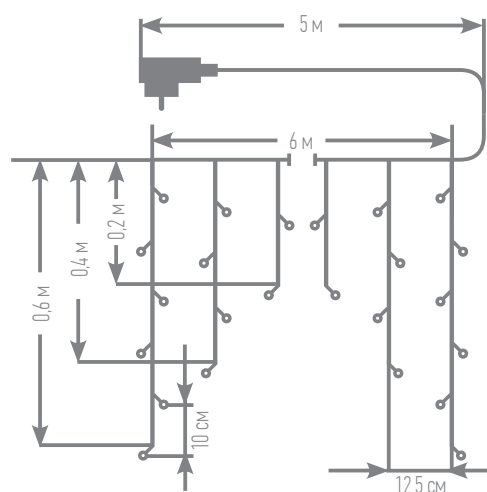

Размер гирлянды: 6 x 0,6 м
Степень защиты: IP 44
Мощность: 2,9 W
Входное напряжение: 220V/50Hz
Выходное напряжение: DC 24V
Срок службы: 25 000 часов
Материал провода: ПВХ, медь

31V
безопасно

24V
безопасно