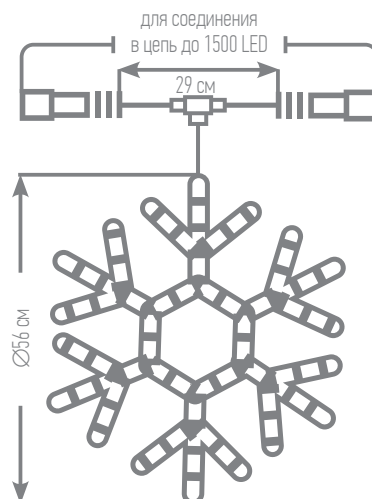

Арт. 55038 ● холодный свет

БЛОК ПИТАНИЯ ПРИОБРЕТАЕТСЯ ОТДЕЛЬНО!

VEGAS24.PRO