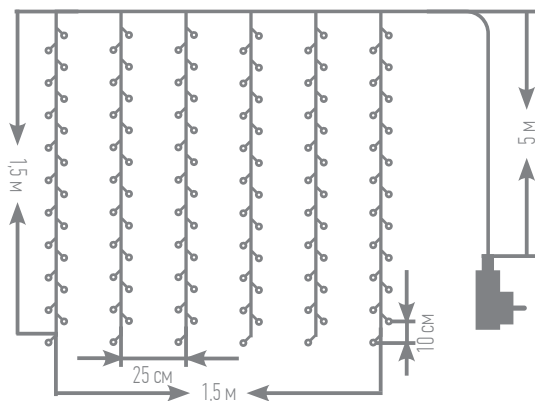

Арт. 55161 холодный свет

Арт. 55159 разноцветный свет

БЛОК ПИТАНИЯ В КОМПЛЕКТЕ!

VEGAS24.PRO

ГИРЛЯНДА НЕСОЕДИНЯЕМАЯ ЗАНАВЕС

4,5V
безопасно

1,5 МЕТРА
96 ЛАМП
6 НИТЕЙ
8 РЕЖИМОВ
ПРОЗРАЧНЫЙ ПРОВОД

Размер гирлянды: 1,5 x 1,5 м
Степень защиты: IP 44
Мощность: 1,3 W
Входное напряжение: 220V/50Hz
Выходное напряжение: DC 4,5V
Срок службы: 25 000 часов
Материал провода: ПВХ, медь