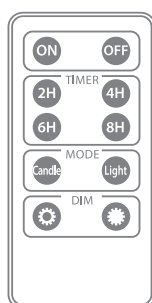

8,5 СМ	ДИММЕР ТАЙМЕР	ЭФФЕКТ ПЛАМЕНИ	ПОСТОЯННОЕ СВЕЧЕНИЕ

Размер свечи: 7,5 x 8,5 см
Степень защиты: IP 20
Мощность: 0,06 W
Напряжение: 4,5V
Материал провода: пластик, воск
Таймер: два режима свечения (постоянное свечение и эффект пламени), диммер, таймер на 2, 4, 6, 8 часов.

Питание пульта: батарейка типа CR 2025 (в комплекте).

Питание свечи: батарейка типа AAA x 3 шт. (не в комплекте)

← Вкл. / Выкл.
← Управление таймером 2, 4, 6 и 8 часов)
← Управление режима пламени: «Свеча» и «Постоянное свечение»*)
← Управление яркостью*