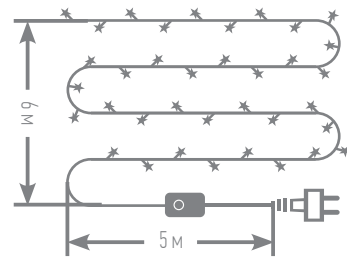

Цветочки

Длина гирлянды: 10 м
Длина провода: 5 м
Степень защиты: IP 20
Мощность: 4,8 W
Напряжение: 220V
Срок службы: 25 000 часов
Материал провода: ПВХ, медь

Арт. 55082 ● холодный свет