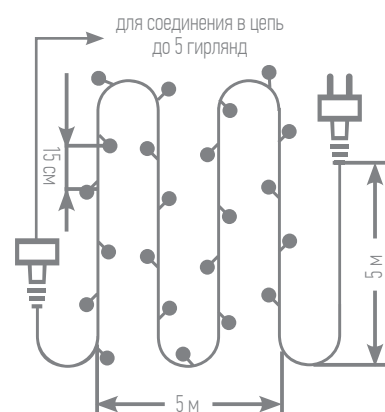

30
ЛАМП

РЕЖИМ
МИГАНИЕ

ЗЕЛЕНЬИЙ
ПРОВОД

Длина гирлянды:
Длина провода:
Степень защиты:
Мощность:
Напряжение:
Срок службы:
Материал провода:

5 м.
5 м
IP 20.
1,8 W
220V/50Hz
25 000 часов.
ПВХ, медь, алюминий

Арт. 55098  разноцветный свет