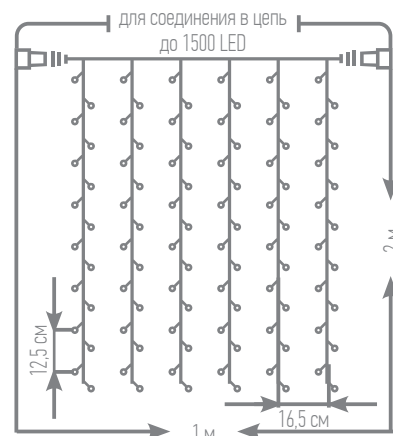

1 МЕТР | 96 ЛАМП | 6 НИТЕЙ | ПОСТОЯННОЕ СВЕЧЕНИЕ | ПРОЗРАЧНЫЙ ПРОВОД

Размер гирлянды: 1 x 2 м
Степень защиты: IP 44
Мощность: 1,92 W
Напряжение: 24V DC
Срок службы: 25 000 часов
Материал провода: ПВХ, медь