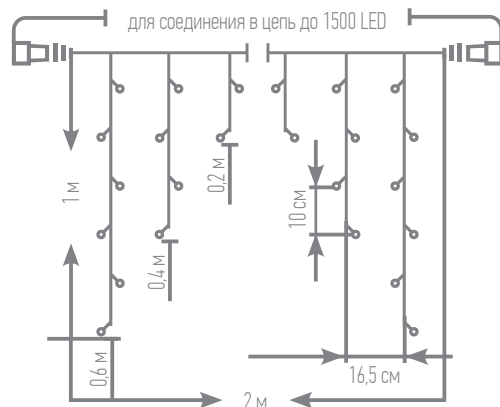

VEGAS24.PRO

ГИРЛЯНДА СОЕДИНЯЕМАЯ **БАХРОМА**

24V
безопасно

2 МЕТРА | **64** ЛАМП | **12** НИТЕЙ | ПОСТОЯННОЕ СВЕЧЕНИЕ | ПРОЗРАЧНЫЙ ПРОВОД

Размер гирлянды: 2 x 1 м
 Степень защиты: IP 44
 Мощность: 1,44 W
 Напряжение: 24V DC
 Срок службы: 25 000 часов
 Материал провода: ПВХ, медь