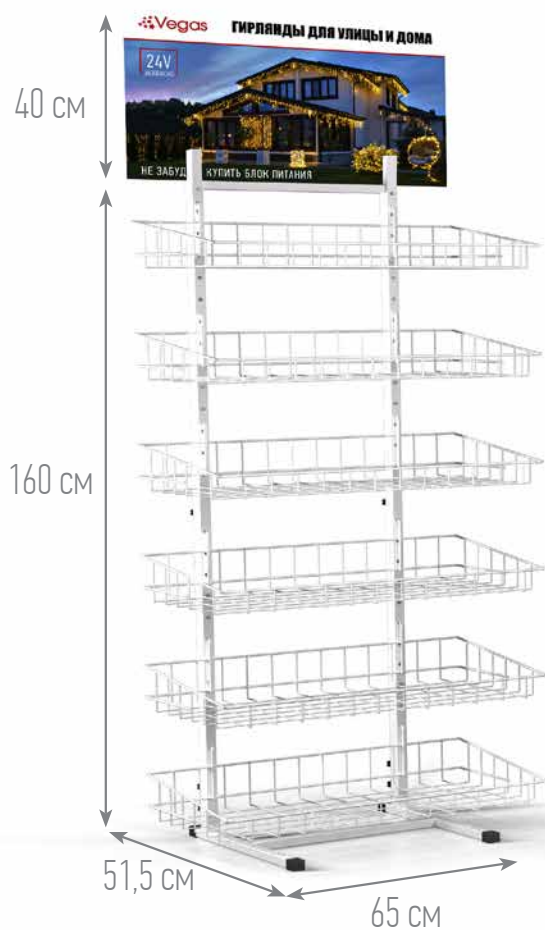

- торговое оборудование;
- планы под оборудование партнеров;
- рекомендации по подбору ассортимента и увеличению продаж;

- рекомендации по размещению товарных групп внутри магазинов;
- рекомендации по кросс-мерчендайзингу.