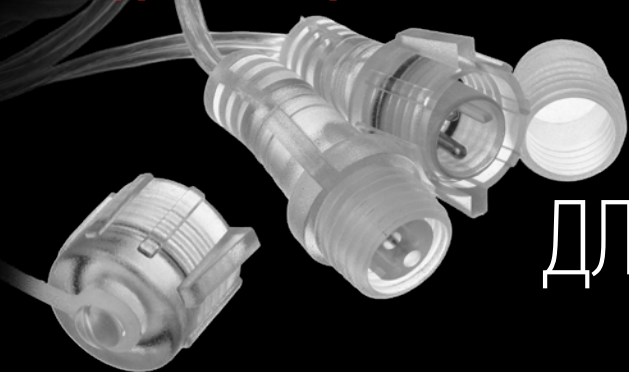

УДЛИНИТЕЛИ для соединяемых гирлянд

24V
безопасно

10
МЕТРОВ

ПРОЗРАЧНЫЙ
ПРОВОД

Удлинитель для гирлянд

Длина провода:	10 м
Цвет провода:	прозрачный
Степень защиты:	IP 44
Входное напряжение:	~220-240V/50-60Hz
Напряжение:	24V DC
Срок службы:	25 000 часов
Материал провода:	ПВХ, медь