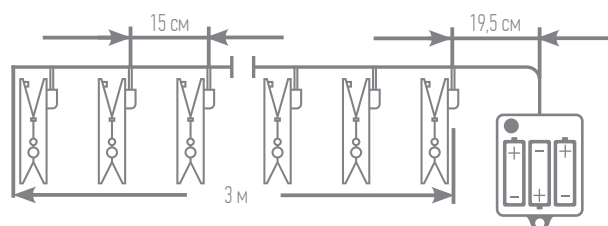

ДЛЯ ДОМА

Vegas

ГИРЛЯНДА С ТАЙМЕРОМ ПРИЩЕПКИ

3

МЕТРА

20

ЛАМП | шт.

ПОСТОЯННОЕ
СВЕЧЕНИЕ

ПРОЗРАЧНЫЙ
ПРОВОД

Длина гирлянды:

Длина провода:

Степень защиты:

Мощность:

Напряжение:

Срок службы:

Материал провода:

Питание гирлянды:

3 м

19,5 см

IP 20

0,3 W

~220-240V/50-60Hz

25 000 часов

ПВХ, медь, алюминий

батарейка типа AA x 3 шт.

(не входит в комплект).

Арт. 55117 ● теплый свет

Пульт ДУ в комплекте: батарейка типа CR 2025

(в комплекте). **Таймер:** 6 часов свечи светят,

18 часов свечи выключены.

VEGAS24.PRO