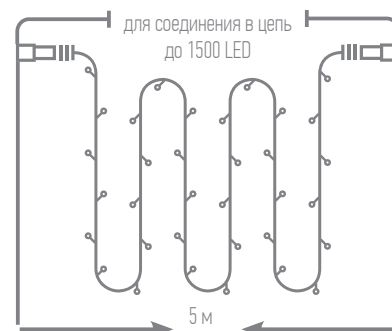

5 МЕТРОВ	48 ЛАМП	12 НИТЕЙ	ПОСТОЯННОЕ СВЕЧЕНИЕ	ПРОЗРАЧНЫЙ ПРОВОД
--------------------	-------------------	--------------------	------------------------	----------------------

Длина гирлянды: 5 м
Степень защиты: IP 44
Мощность: 0,96 W
Напряжение: 24V DC
Срок службы: 25 000 часов
Материал провода: ПВХ, медь