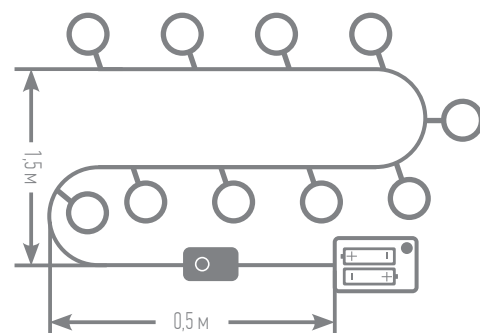

ДЛЯ ДОМА

Vegas

ГИРЛЯНДА НИТЬ С ХЛОПКОВЫМИ ШАРАМИ

1,5
МЕТРА

10
ЛАМП

РЕЖИМ
МЕРЦАНИЕ

ПРОЗРАЧНЫЙ
ПРОВОД

Длина гирлянды:
Длина провода:
Степень защиты:
Мощность:
Напряжение:
Срок службы:
Материал провода:
Питание гирлянды:

1,5 м
0,5 м
IP 20
0,15 W
3V
25 000 часов
ПВХ, медь, пластик, хлопок
батарейка типа AA x 2 (не входят в комплект)

Арт. 55167 ● розовый свет

VEGAS24.PRO