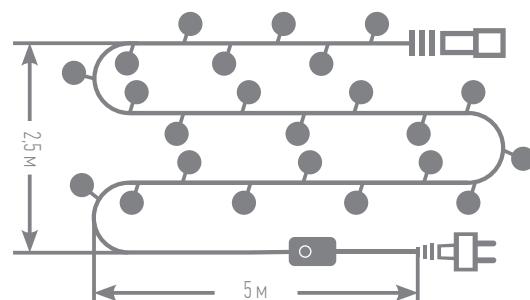

ДЛЯ ДОМА

Vegas

ГИРЛЯНДА СОЕДИНЯЕМАЯ ШАРЫ РОТАНГОВЫЕ

2,5
МЕТРА

20
ЛАМП

ПОСТОЯННОЕ
СВЕЧЕНИЕ

ПРОЗРАЧНЫЙ
ПРОВОД

Длина гирлянды:
Длина провода:
Степень защиты:
Мощность:
Напряжение:
Срок службы:
Материал провода:

2,5 м
5 м
IP 20
1,8 W
~220-240V/50-60Hz
25 000 часов
ПВХ, медь, алюминий

Арт. 55177 ● розовый свет

VEGAS24.PRO