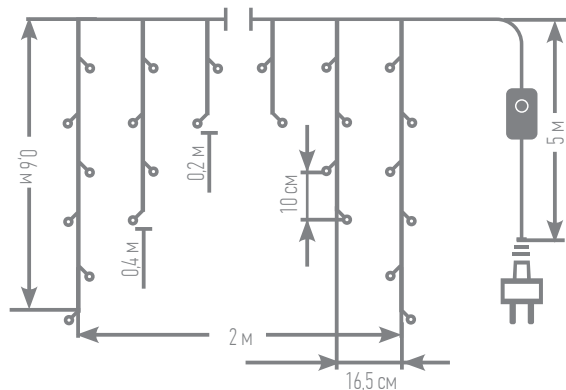

ГИРЛЯНДА БАХРОМА

2 МЕТРА	48 ЛАМП	12 НИТЕЙ	8 РЕЖИМОВ	ПРОЗРАЧНЫЙ ПРОВОД

Размер гирлянды: 2 x 0,6 м.
Мощность: 2,88 W
Степень защиты: IP 20
Напряжение: ~220-240V/50-60Hz
Срок службы: 25 000 часов
Материал провода: ПВХ, медь, алюминий