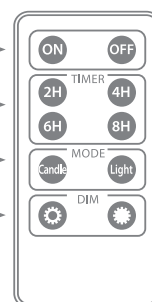

ДЛЯ ДОМА

Vegas

НАБОР СВЕТОДИОДНЫХ СВЕЧЕЙ

15 СМ	ДИММЕР ТАЙМЕР	ЭФФЕКТ ПЛАМЕНИ	ПОСТОЯННОЕ СВЕЧЕНИЕ

Размер свечи: 7,5 x 15 см
Степень защиты: IP 20
Мощность: 0,06 W
Напряжение: 4,5V
Материал провода: пластик, воск
Таймер: два режима свечения (постоянное свечение и эффект пламени), диммер, таймер на 2, 4, 6, 8 часов.

Питание пульта: батарейка типа CR 2025 (в комплекте).

Питание свечи: батарейка типа AAA x 3 шт. (не в комплекте)

Вкл. / Выкл. →

Управление таймером 2, 4, 6 и 8 часов →

Управление режима пламени: «Свеча» и «Постоянное свечение»*

Управление яркостью*

* Управление режима пламени и режима яркости одновременно не работают!

Арт. 55186 ● теплый свет

VEGAS24.PRO