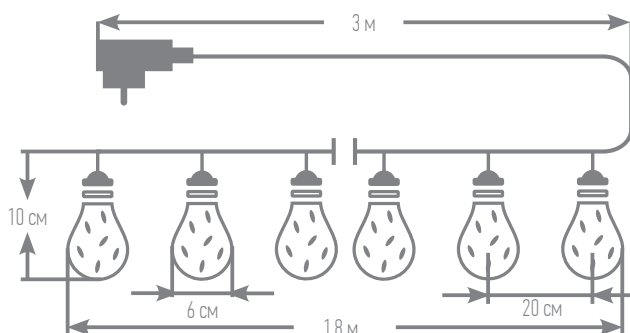

БЛОК ПИТАНИЯ И ПУЛЬТ ДУ В КОМПЛЕКТЕ!

VEGAS24.PRO

ДЛЯ ДОМА

Vegas

ГИРЛЯНДА С ТАЙМЕРОМ РЕТРО ЛАМПЫ

4,5V
безопасно

1,8 МЕТРА | 60 ЛАМП | 10 ШТУК | 8 РЕЖИМОВ | ПРОЗРАЧНЫЙ ПРОВОД

Размер гирлянды: 1,8 м
Количество светодиодов: 6 светодиодов 1 LED
Степень защиты: IP 44
Мощность: 1,8 W
Напряжение: 220V/50Hz
Срок службы: 25 000 часов
Материал провода: ПВХ, медь, алюминий
Питание пульты: батарейка типа CR 2025 (в комплекте)
Таймер: 6 часов гирлянды светят,
18 часов гирлянды выключены