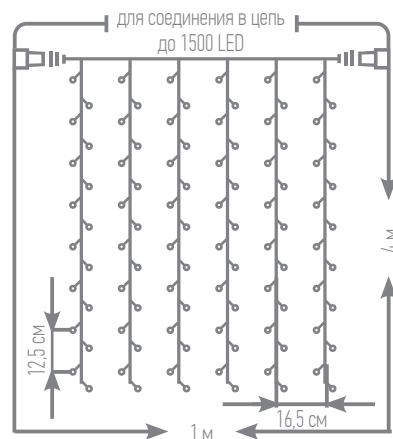

VEGAS24.PRO

для улицы и внутри дома

Vegas

ГИРЛЯНДА СОЕДИНЯЕМАЯ ЗАНАВЕС

24V
безопасно

4 МЕТРА | 192 ЛАМПЫ | 6 НИТЕЙ | ПОСТОЯННОЕ СВЕЧЕНИЕ | ПРОЗРАЧНЫЙ ПРОВОД

Размер гирлянды: 1 x 4 м
Степень защиты: IP 44
Мощность: 1,92 W
Напряжение: 24V DC
Срок службы: 25 000 часов
Материал провода: ПВХ, медь