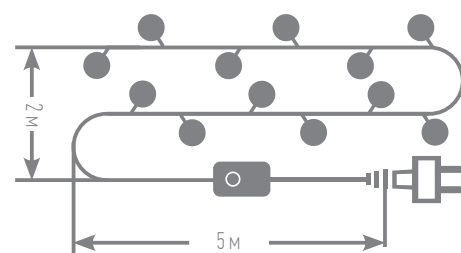

ДЛЯ ДОМА

Vegas

ГИРЛЯНДА НИТЬ МЕТАЛЛИЧЕСКИЕ ШАРЫ

2
МЕТРА

10
ЛАМП

ПОСТОЯННОЕ
СВЕЧЕНИЕ

ПРОЗРАЧНЫЙ
ПРОВОД

Длина гирлянды:

2 м

Длина провода:

5 м

Степень защиты:

IP 20

Мощность:

0,6 W

Напряжение:

~220-240V/50-60Hz

Срок службы:

25 000 часов

Материал провода:

ПВХ, медь, пластик

Арт. 55171 ● теплый свет

VEGAS24.PRO