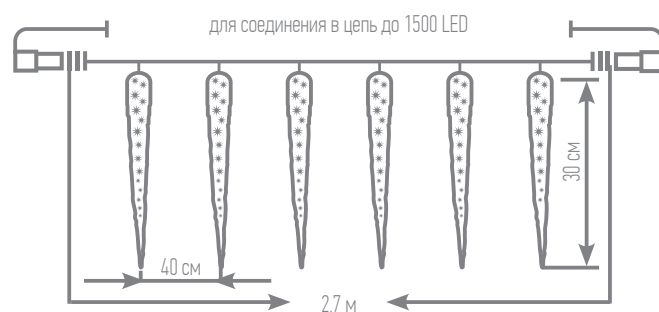

Размер гирлянды: 2,1 x 0,3 м
Количество сосулек: 6 шт.
Степень защиты: IP 44
Мощность: 0,8 W
Напряжение: 24V DC
Срок службы: 25 000 часов
Материал провода: ПВХ, медь

Арт. 55111 ● холодный свет

БЛОК ПИТАНИЯ ПРИОБРЕТАЕТСЯ ОТДЕЛЬНО!