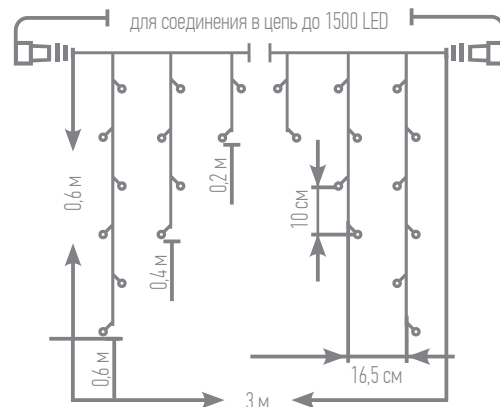

для улицы и внутри дома

Vegas

ГИРЛЯНДА СОЕДИНЯЕМАЯ БАХРОМА

24V

безопасно

3
МЕТРА

72
ЛАМПЫ

18
НИТЕЙ

ПОСТОЯННОЕ
СВЕЧЕНИЕ

ПРОЗРАЧНЫЙ
ПРОВОД

Размер гирлянды:
Степень защиты:
Мощность:
Напряжение:
Срок службы:
Материал провода:

3 x 0,6 м
IP 44
1,44 W
24V DC
25 000 часов
ПВХ, медь

Арт. 55006 ● теплый свет