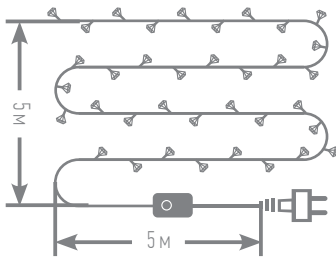

VEGAS24.PRO

ДЛЯ ДОМА

Vegas

ГИРЛЯНДЫ С НАСАДКАМИ

10 МЕТРОВ	80 ЛАМП	ПОСТОЯННОЕ СВЕЧЕНИЕ	ПРОЗРАЧНЫЙ ПРОВОД
--------------	------------	------------------------	----------------------

Снежинки

Длина гирлянды: 10 м
Длина провода: 5 м
Степень защиты: IP 20
Мощность: 4,8 W
Напряжение: 220V
Срок службы: 25 000 часов
Материал провода: ПВХ, медь