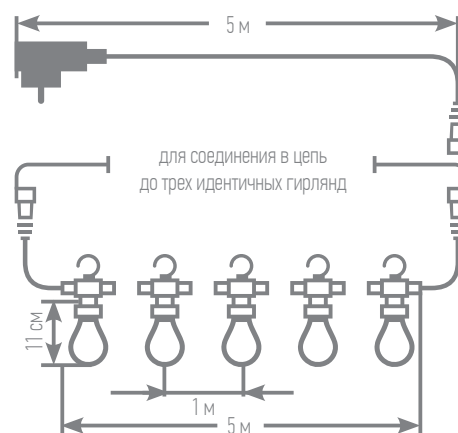

ГИРЛЯНДА СОЕДИНЯЕМАЯ РЕТРО ЛАМПЫ

4,5V
безопасно

5 МЕТРОВ	25 ЛАМП	5 ШТУК	8 РЕЖИМОВ	ЧЕРНЫЙ ПРОВОД

Длина гирлянды: 5 м
Длина провода: 5 м
Количество светодиодов: одной лампе 5 светодиодов
Степень защиты: IP67
Мощность: 0,6 W
Входное напряжение: 220V/50Hz
Срок службы: 25 000 часов
Материал провода: ПВХ, медь

Арт. 55142 ● теплый свет

БЛОК ПИТАНИЯ В КОМПЛЕКТЕ!

VEGAS24.PRO