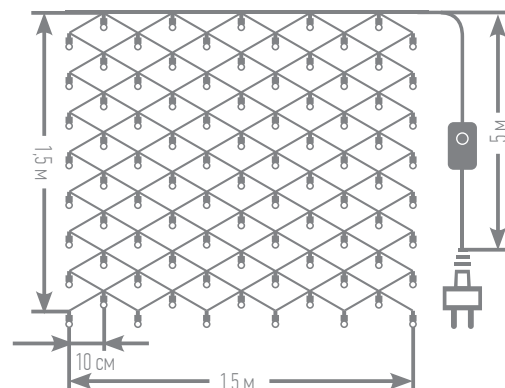

Арт. 55131 ● холодный свет

VEGAS24.PRO

ГИРЛЯНДА СЕТЬ

1,5
МЕТРА

176
ЛАМП

8
РЕЖИМОВ

ПРОЗРАЧНЫЙ
ПРОВОД

Размер гирлянды: 1,5 x 1,5 м.
 Длина провода: 5 м
 Мощность: 9 W
 Степень защиты: IP 20
 Напряжение: ~220-240V/50-60Hz
 Срок службы: 25 000 часов
 Материал провода: ПВХ, медь, алюминий