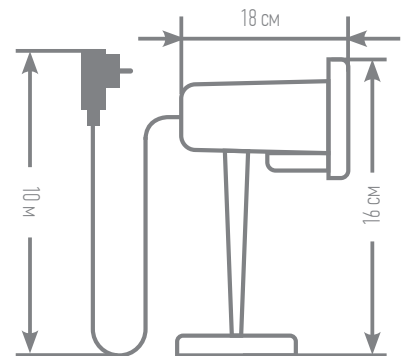

6
ПРОЕКЦИЙ

Размер лампы: D10 X H9 см
Цветовая гамма лазера: зеленый (532 нм), красный (650 нм)
Длина провода: 10 м
Степень защиты: IP 44
Мощность: 6 W
Напряжение питания: 24V DC
Блок питания: 220V/50Hz -24V DC (в комплекте)
Срок службы: 10 000 часов
Материал: ABS пластик, алюминий