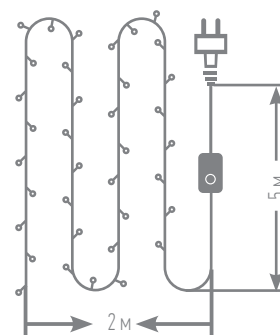

ГИРЛЯНДА НИТЬ

2 МЕТРА	20 ЛАМП	ПОСТОЯННОЕ СВЕЧЕНИЕ	ПРОЗРАЧНЫЙ ПРОВОД

Длина гирлянды: 2 м
Степень защиты: IP 20
Мощность: 1,2 W
Напряжение: 3V
Срок службы: 25 000 часов
Материал провода: ПВХ, медь

2 МЕТРА	20 ЛАМП	РЕЖИМ МИГАНИЕ	ПРОЗРАЧНЫЙ ПРОВОД

Длина гирлянды: 2 м
Степень защиты: IP 20
Мощность: 1,2 W
Напряжение: 3V
Срок службы: 25 000 часов
Материал провода: ПВХ, медь

Для работы необходимы батарейки «АА» 3 шт. (не входят в комплект)