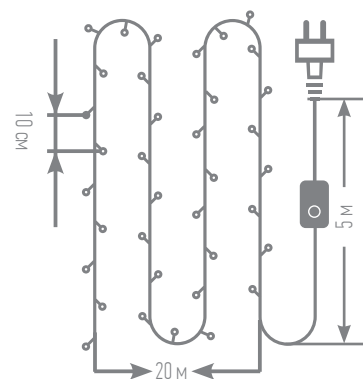

ДЛЯ ДОМА

Vegas

ГИРЛЯНДА НИТЬ

20
МЕТРОВ

200
ЛАМП

8
РЕЖИМОВ

ЗЕЛЁНЫЙ
ПРОВОД

Длина гирлянды:

20 м.

Степень защиты:

IP 20

Мощность:

4 W

Степень защиты:

IP 20

Напряжение:

220V/50Hz

Срок службы:

25 000 часов

Материал провода:

ПВХ, медь, алюминий

Арт. 55067 разноцветный свет