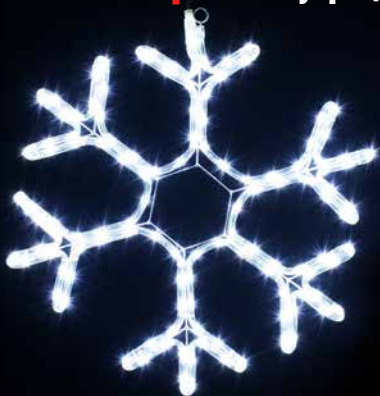

для улицы и внутри дома

Vegas

ГИРЛЯНДА СОЕДИНЯЕМАЯ ЛАМПЫ

24V
безопасно

Ø0,5
МЕТРА

120
ЛАМП

ПОСТОЯННОЕ
СВЕЧЕНИЕ

ПРОЗРАЧНЫЙ
ПРОВОД

Диаметр фигуры: 0,56 м
Длина провода: 0,29 м
Степень защиты: IP 44
Мощность: 2,4 W
Напряжение: 24V DC
Срок службы: 25 000 часов
Материал провода: ПВХ, медь