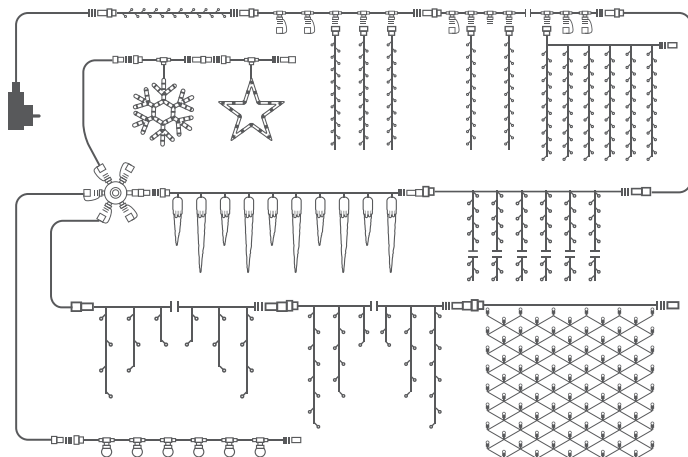

Для соединения коннекторов совместите шип подключаемого коннектора с пазом коннектора предыдущей гирлянды (или аксессуара) и плотно закрутите защитный колпачок (схема 1).

4. Конец последней гирлянды, а также все свободные выходы разветвителей должны быть плотно закрыты с помощью входящих в комплект защитных колпачков.

5. Монтаж гирлянд и аксессуаров должен осуществляться при температуре не ниже -15°C . Эксплуатация осуществляется при температурах от -30°C до $+50^{\circ}\text{C}$.

Пример возможного соединения гирлянд

Схема 1

- торговое оборудование;
- планы под оборудование партнеров;
- рекомендации по подбору ассортимента и увеличению продаж;

- рекомендации по размещению товарных групп внутри магазинов;
- рекомендации по кросс-мерчендайзингу.