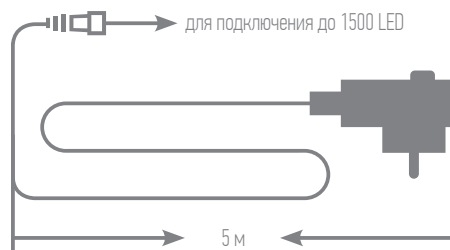

Арт. 55045 для подключения до 500 LED