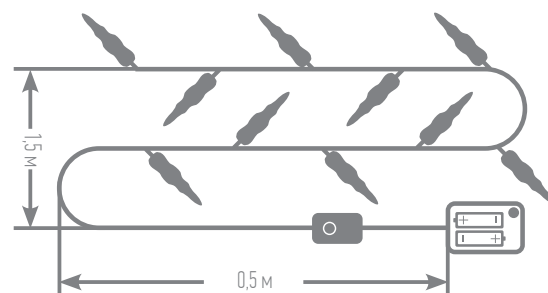

ДЛЯ ДОМА

Vegas

ГИРЛЯНДА НИТЬ СОСУЛЬКИ

1,5
МЕТРА

10
ЛАМП

РЕЖИМ
МЕРЦАНИЕ

ПРОЗРАЧНЫЙ
ПРОВОД

Длина гирлянды:
Длина провода:
Степень защиты:
Мощность:
Напряжение:
Срок службы:
Материал провода:
Питание гирлянды:

1,5 м
0,5 м
IP 20
0,6 W
3V
25 000 часов
ПВХ, медь, пластик
батарейка типа AA x 2 (не входят в комплект)

Арт. 55170 разноцветный свет

VEGAS24.PRO