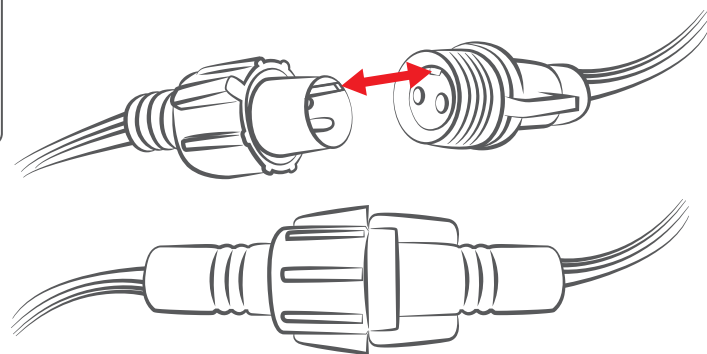

1. Нарисуйте схему оформления дома гирляндами и подсчитайте, какое количество гирлянд и ламп потребуется для украшения.

Для подключения гирлянд к электросети потребуются аксессуары, которые продаются отдельно.

Блок питания (выпрямитель-преобразователь) – для подключения гирлянд к электросети. Выберите тип блока питания под ваш проект оформления на 500 или на 1500 LED ламп. Место подключения блока питания (выпрямителя-преобразователя) к розетке электросети должно быть защищено: находиться под навесом или в специальном электроящике.

2. **Удлинитель** – потребуется, если расстояние до электророзетки, к которой планируется подключение гирлянды, больше, чем шнур вашего блока питания (3 м или 5 м).

Разветвитель (в форме кольца) – для подключения нескольких гирлянд из одной точки в разных направлениях.

Удлинитель с 5 гнездами – при необходимости подключения нескольких гирлянд через расстояние: шаг 3 метра.

Провод с 20 гнездами – для создания занавеса из гирлянд-нитей. Шаг между гнездами 10 см.

3. Гирлянды и аксессуары соединяются между собой с помощью влагозащитных коннекторов, прикрепленных на съёмные хомуты.

Для соединения коннекторов совместите шип подключаемого коннектора с пазом коннектора предыдущей гирлянды (или аксессуара) и плотно закрутите защитный колпачок (схема 1).

4. Конец последней гирлянды, а также все свободные выходы разветвителей должны быть плотно закрыты с помощью входящих в комплект защитных колпачков.

5. Монтаж гирлянд и аксессуаров должен осуществляться при температуре не ниже -15°C . Эксплуатация осуществляется при температурах от -30°C до $+50^{\circ}\text{C}$.

Пример возможного соединения гирлянд

Схема 1