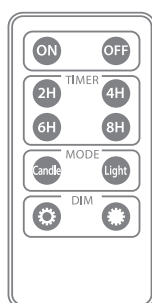

15 СМ	ДИММЕР ТАЙМЕР	ЭФФЕКТ ПЛАМЕНИ	ПОСТОЯННОЕ СВЕЧЕНИЕ

Размер свечи: 7,5 x 15 см
Степень защиты: IP 20
Мощность: 0,06 W
Напряжение: 4,5V
Материал провода: пластик, воск
Таймер: два режима свечения (постоянное свечение и эффект пламени), диммер, таймер на 2, 4, 6, 8 часов.

Питание пульта: батарейка типа CR 2025 (в комплекте).

Питание свечи: батарейка типа AAA x 3 шт. (не в комплекте)

← Вкл. / Выкл.
← Управление таймером 2, 4, 6 и 8 часов)
← Управление режима пламени: «Свеча» и «Постоянное свечение»*)
← Управление яркостью*

* Управление режима пламени и режима яркости одновременно не работают!