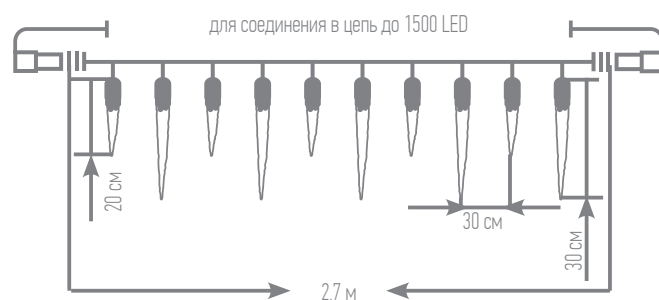

Арт. 55037 ● холодный свет

БЛОК ПИТАНИЯ ПРИОБРЕТАЕТСЯ ОТДЕЛЬНО!

VEGAS24.PRO