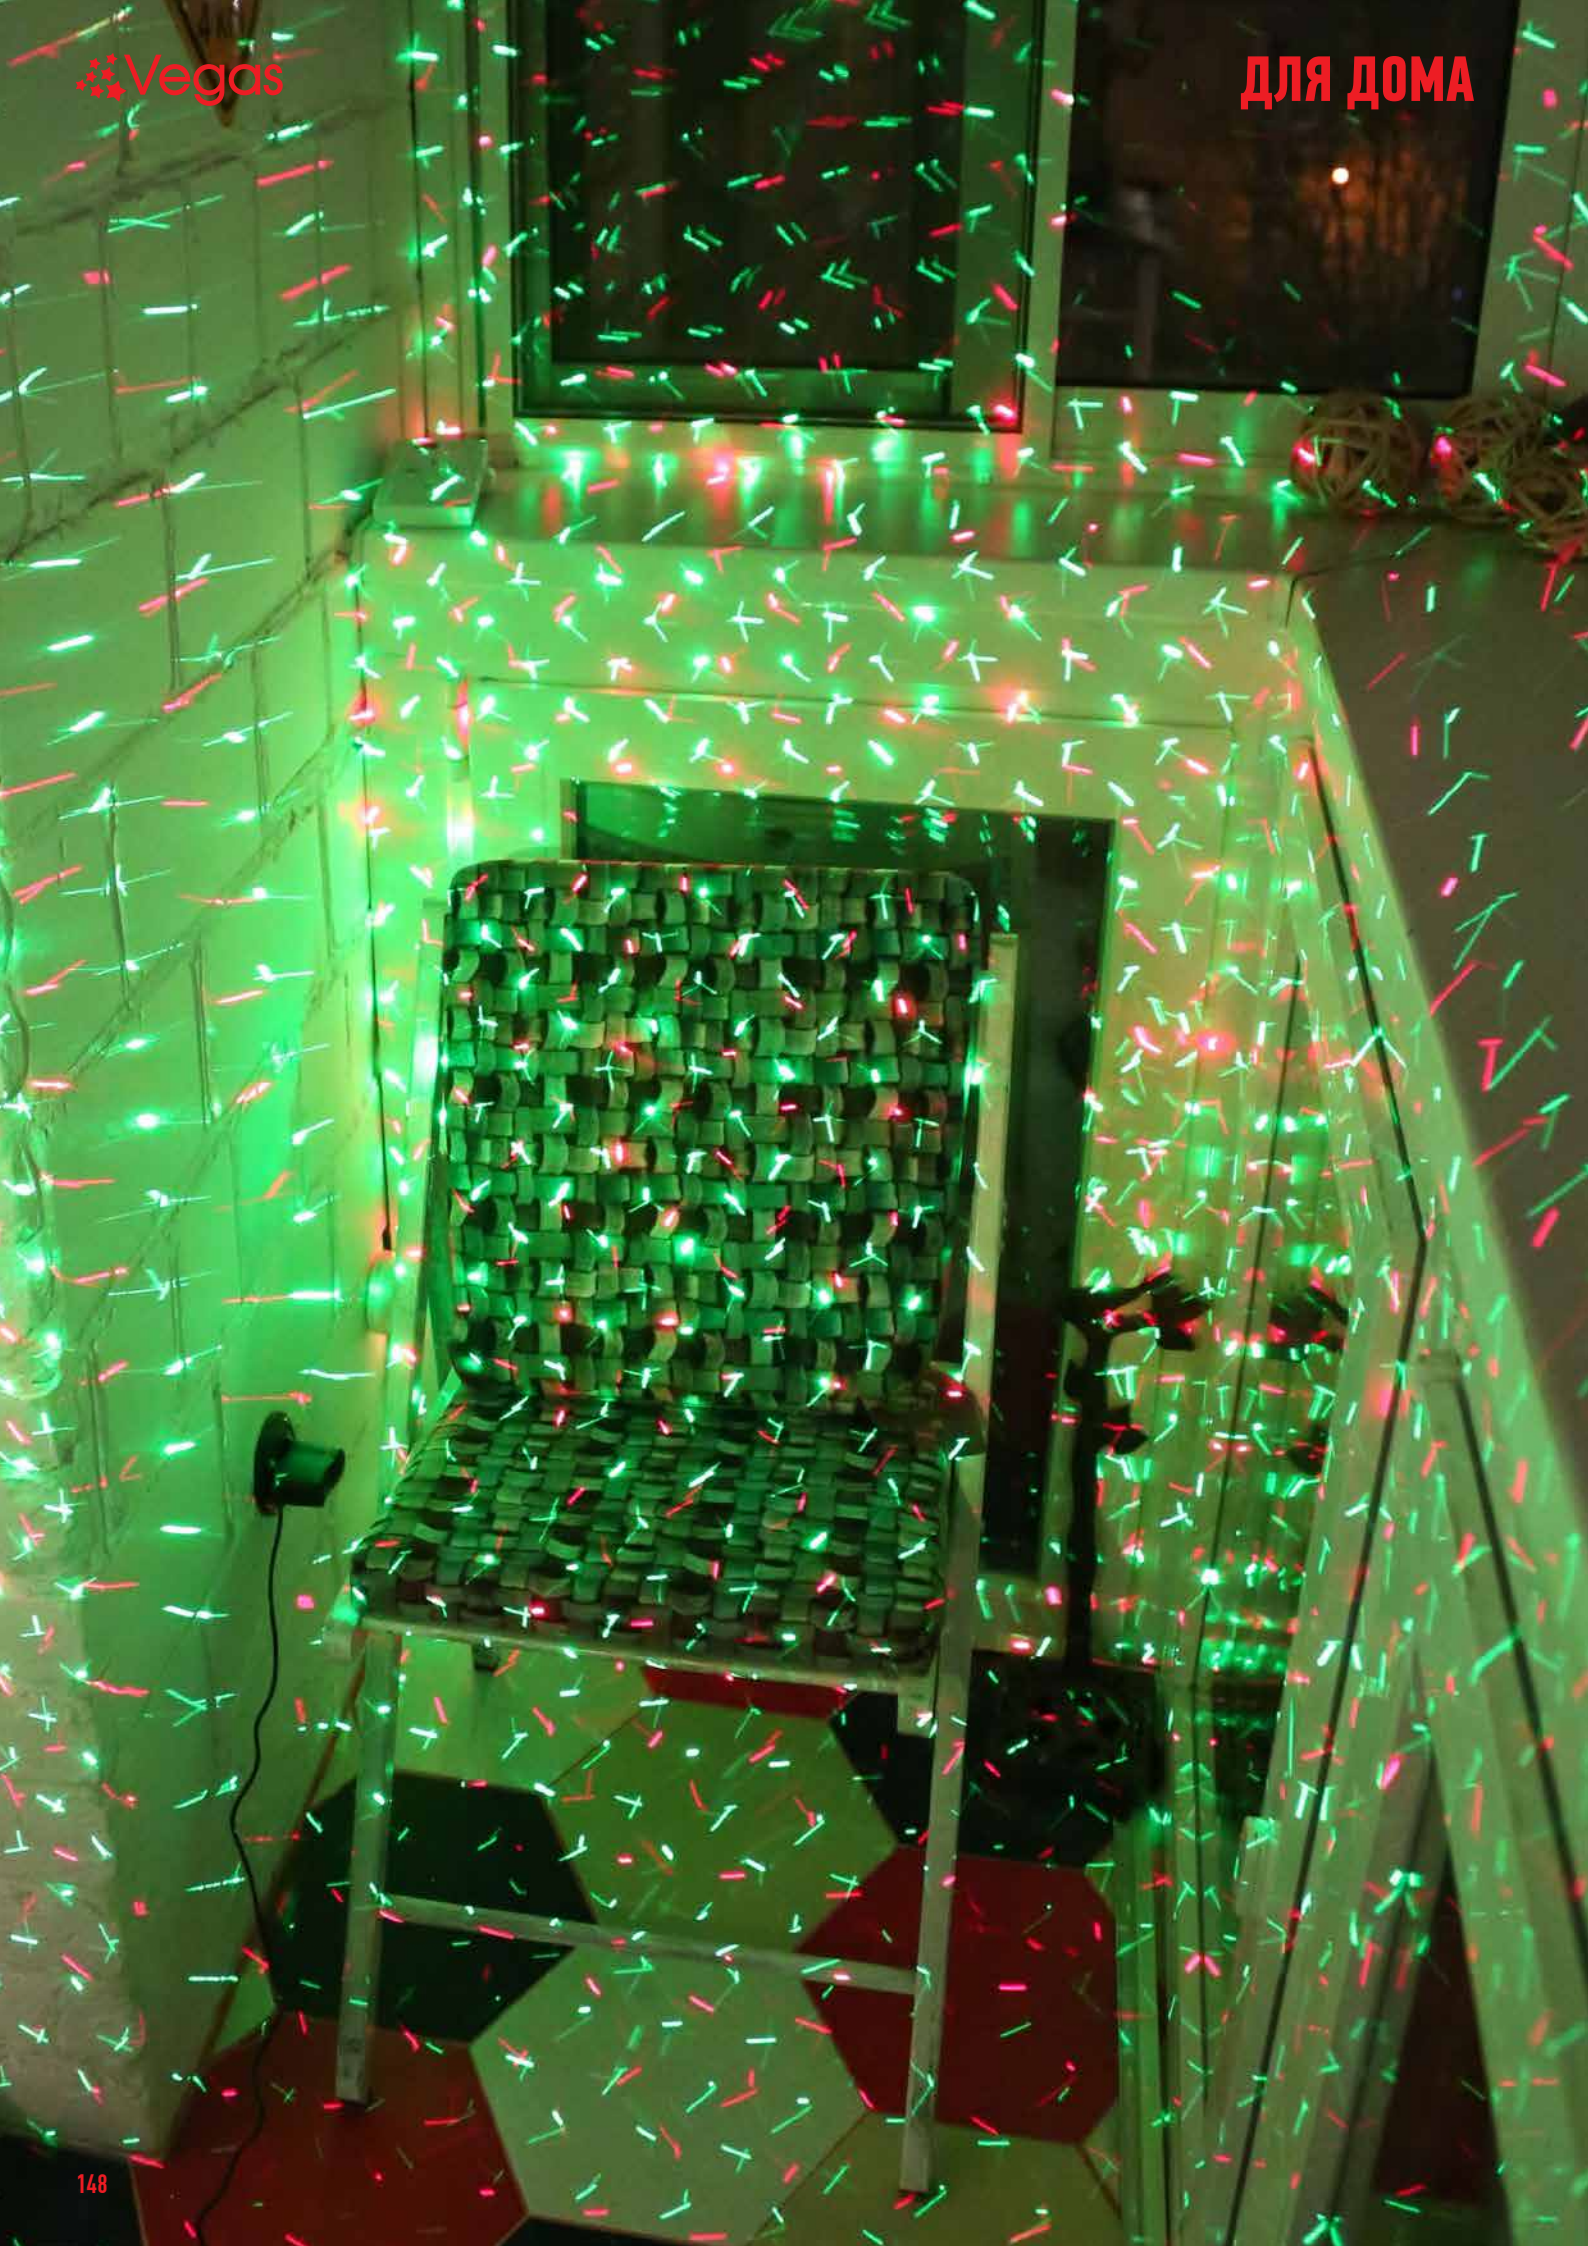

типы проекций

Арт. 55132  двухцветный свет

БЛОК ПИТАНИЯ В КОМПЛЕКТЕ!

VEGAS24.PRO

ДЛЯ ДОМА

Vegas

ЛАЗЕРНЫЙ ПРОЕКТОР

4 ТИПА ПРОЕКЦИЙ