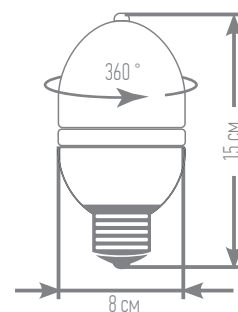

ДЛЯ ДОМА

Vegas

ЛАМПА-СВЕТИЛЬНИК ДИСКО

E27 ЦОКОЛЬ	3 ЛАМПЫ	15 СМ	СВЕЧЕНИЕ С ДИНАМИКОЙ

Размер лампы: 8 x 15 см
Степень защиты: IP 20
Мощность: 2,5 W
Напряжение: ~220-240V/50-60Hz
Срок службы: 25 000 часов
Материал: ПВХ, медь

Арт. 55099 разноцветный свет

VEGAS24.PRO