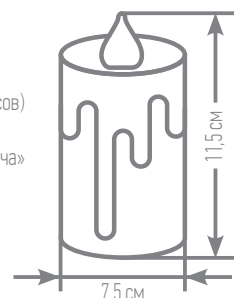

Арт. 55184 ● теплый свет

VEGAS24.PRO