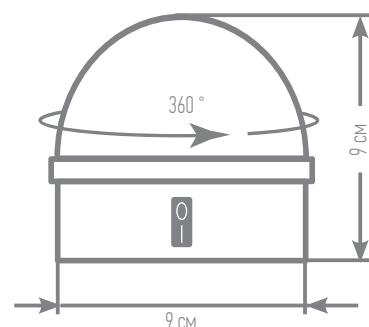

∅9
СМ

6
ЛАМП

СВЕЧЕНИЕ
С ДИНАМИКОЙ

Размер лампы: 9 x 9 см
Степень защиты: IP 20
Мощность: 0,8 W
Напряжение: 3V
Срок службы: 25 000 часов
Материал: пластмасса, ПВХ, металл
Работает от батареек AA x 3 шт. (в комплект не входят)