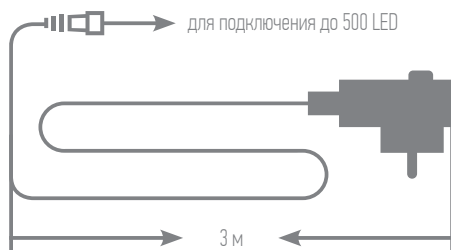

Арт. 55045 для подключения до 500 LED