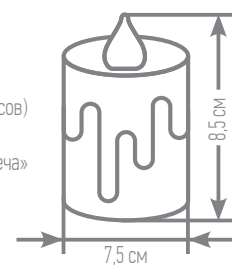

* Управление режима пламени и режима яркости одновременно не работают!