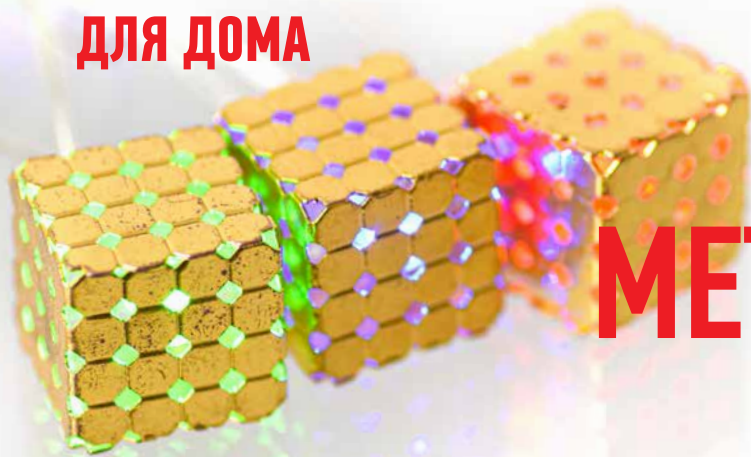

VEGAS24.PRO

ДЛЯ ДОМА

Vegas

ГИРЛЯНДА НИТЬ МЕТАЛЛИЧЕСКИЕ КУБИКИ

2
МЕТРА

10
ЛАМП

РЕЖИМ
МЕРЦАНИЕ

ПРОЗРАЧНЫЙ
ПРОВОД