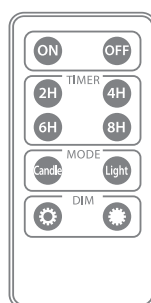

11,5 СМ	ДИММЕР ТАЙМЕР	ЭФФЕКТ ПЛАМЕНИ	ПОСТОЯННОЕ СВЕЧЕНИЕ

Размер свечи: 7,5 x 11,5 см
Степень защиты: IP 20
Мощность: 0,06 W
Напряжение: 4,5V
Материал провода: пластик, воск
Таймер: два режима свечения (постоянное свечение и эффект пламени), диммер, таймер на 2, 4, 6, 8 часов.

Питание пульта: батарейка типа CR 2025 (в комплекте).

Питание свечи: батарейка типа AAA x 3 шт. (не в комплекте)

← Вкл. / Выкл.
← Управление таймером 2, 4, 6 и 8 часов)
← Управление режима пламени: «Свеча» и «Постоянное свечение»*)
← Управление яркостью*

* Управление режима пламени и режима яркости одновременно не работают!