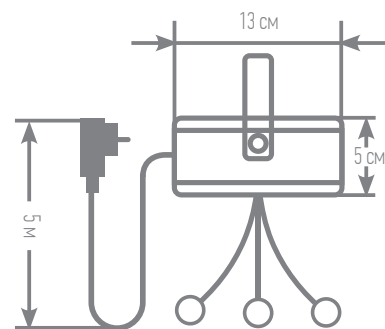

ЛАЗЕРНЫЙ ПРОЕКТОР

4 ТИПА ПРОЕКЦИЙ

3
РЕЖИМА

4
ПРОЕКЦИИ

ЧЕРНЫЙ
ПРОВОД

Размер лампы:
Длина провода:
Степень защиты:
Мощность:
Напряжение питания:
Срок службы:
Материал:
Типы свечения:

13 x 11 x 5 см
5 м
IP 20
7,5 W
220 V
не ограничен
ABS пластик, алюминий
статика, свечение с динамикой,
режим стробоскопа, в такт музыке.