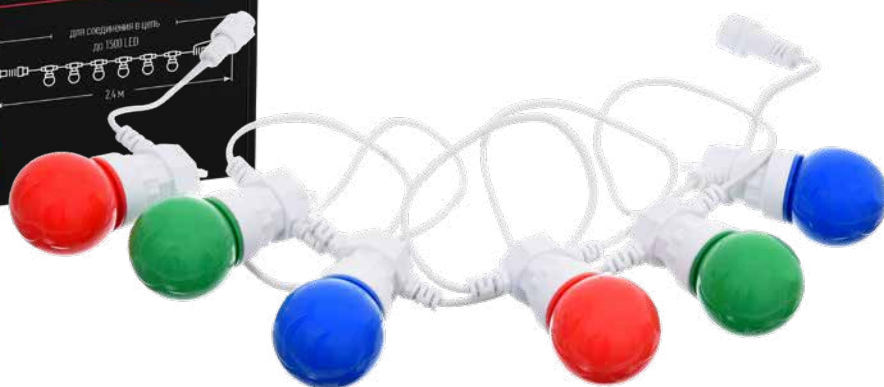

VEGAS24.PRO

для улицы и внутри дома

Vegas

ГИРЛЯНДА СОЕДИНЯЕМАЯ ЛАМПЫ

24V
безопасно

2,4 МЕТРА	48 ЛАМП	6 ШТУК	ПОСТОЯННОЕ СВЕЧЕНИЕ	БЕЛЫЙ ПРОВОД
---------------------	-------------------	------------------	------------------------	-----------------

Размер гирлянды: 2,4 x 0,11 м
Количество ламп: 6 шт.
Степень защиты: IP 44
Мощность: 0,96 W
Напряжение: 24V DC
Срок службы: 25 000 часов
Материал провода: резина

Арт. 55040  разноцветный свет

 БЛОК ПИТАНИЯ ПРИОБРЕТАЕТСЯ ОТДЕЛЬНО!