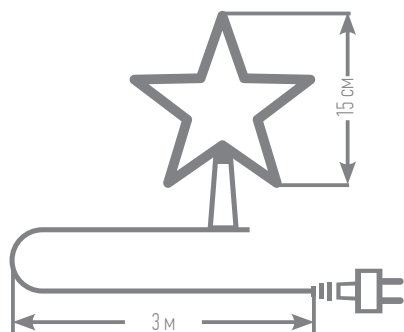

Размер гирлянды: 15 x 15 см
Длина провода: 3 м
Степень защиты: IP 20
Мощность: 0,6 W
Напряжение: ~220-240V/50-60Hz
Срок службы: 25 000 часов
Материал провода: ПВХ, медь, алюминий

Арт. 55097 ● красный свет