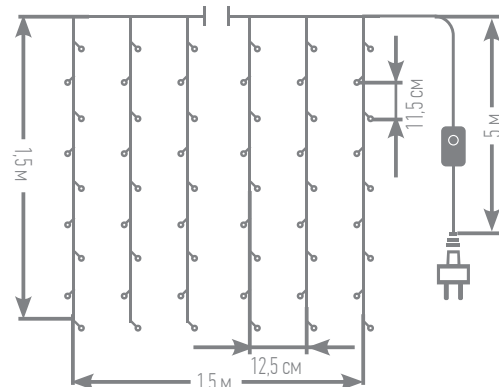

ДЛЯ ДОМА

Vegas

ГИРЛЯНДА ЗАНАВЕС

1,5 МЕТРА	156 ЛАМП	12 НИТЕЙ	8 РЕЖИМОВ	ПРОЗРАЧНЫЙ ПРОВОД

Размер гирлянды: 1,5 x 1,5 м.
Мощность: 9 W
Степень защиты: IP 20
Напряжение: ~220-240V/50-60Hz
Срок службы: 25 000 часов
Материал провода: ПВХ, медь, алюминий

Арт. 55076 разноцветный свет