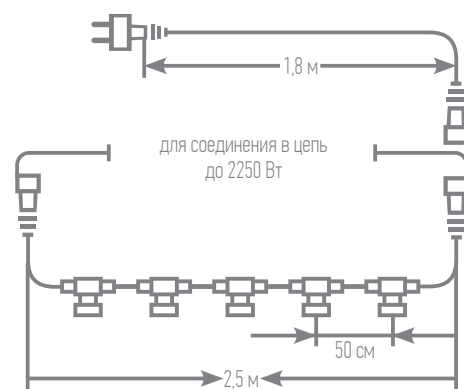

для улицы и внутри дома

Vegas

ГИРЛЯНДА СОЕДИНЯЕМАЯ **ВИНТАЖ**

IP67
безопасно

E27
ЦОКОЛЬ

5
ПАТРОНОВ

БЕЗ
ЛАМП

ЧЕРНЫЙ
ПРОВОД

Длина гирлянды: 2,5 м.
Количество цоколей: 5 x E27.
Степень защиты: IP 67.
Напряжение: ~220-240V/50-60Hz
Мощность лампы, max: 90 Вт.
Материал провода: резина, медь.
Материал патрона: ПВХ.
Срок службы: 10 000 часов.

Арт. 55140 без ламп

БЛОК ПИТАНИЯ В КОМПЛЕКТЕ!

VEGAS24.PRO