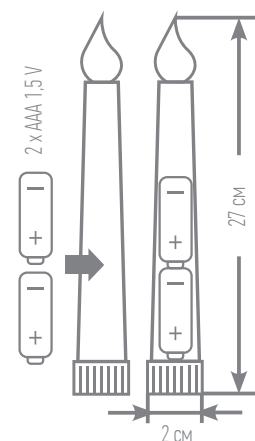

ДЛЯ ДОМА

Vegas

СВЕТОДИОДНЫЕ СВЕЧИ СТОЛОВЫЕ

2	1	27	ПОСТОЯННОЕ СВЕЧЕНИЕ
ШТУКИ	ЛАМПА	СМ	

Размер гирлянды: 27 см
Длина провода: 0,5 м
Степень защиты: IP 20
Мощность: 0,1 W
Напряжение: 3V
Материал провода: пластик
Питание: батарейки типа ААА — 2 шт., не в комплекте

Арт. 55182 ● теплый свет

VEGAS24.PRO