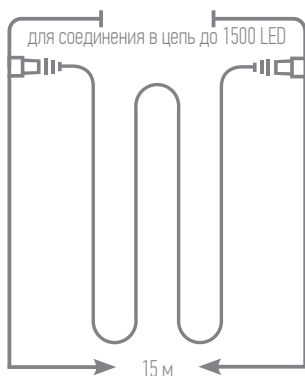

Арт. 55041 | 10 метров

15
МЕТРОВ

ПРОЗРАЧНЫЙ
ПРОВОД

Удлинитель для гирлянд с 5 гнездами

Длина провода:	15 м
Цвет провода:	прозрачный
Степень защиты:	IP 44
Входное напряжение:	~220-240V/50-60Hz
Напряжение:	24V DC
Срок службы:	25 000 часов
Материал провода:	ПВХ, медь