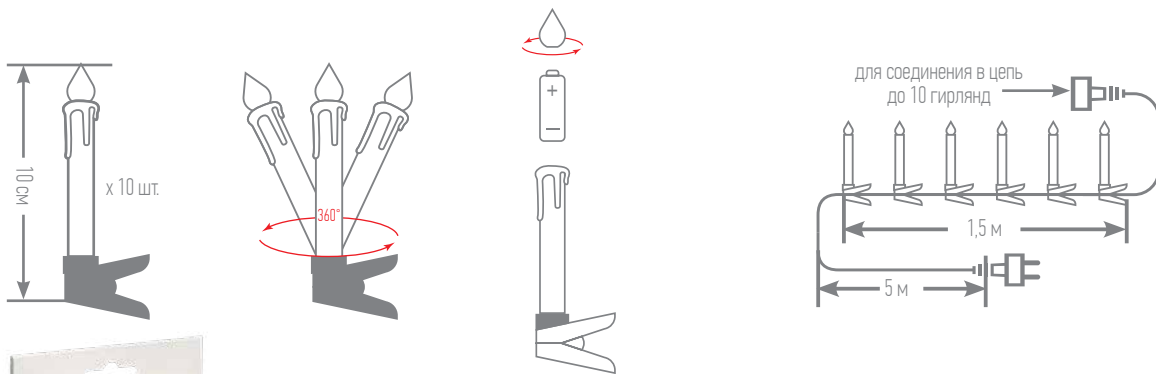

ГИРЛЯНДЫ СВЕЧИ НА ПРИЩЕПКАХ

10 СМ	10 ЛАМП	ЭФФЕКТ ПЛАМЕНИ	ПРОЗРАЧНЫЙ ПРОВОД

Длина гирлянды: 2 м
Степень защиты: IP 20
Мощность: 1,2 W
Напряжение: 3V
Срок службы: 25 000 часов
Материал провода: ПВХ, медь

1,5 МЕТРА	6 ЛАМП	ПОСТОЯННОЕ СВЕЧЕНИЕ	ЗЕЛЕНый ПРОВОД

Длина гирлянды: 2 м
Степень защиты: IP 20
Мощность: 1,2 W
Напряжение: 3V
Срок службы: 25 000 часов
Материал провода: ПВХ, медь

Для работы необходимы батарейки «AA» 3 шт. (не входят в комплект)

Арт. 55118 ● теплый свет

Пульт ДУ в комплекте: батарейка типа CR 2025 (в комплекте). **Таймер:** 6 часов свечи светят, 18 часов свечи выключены.