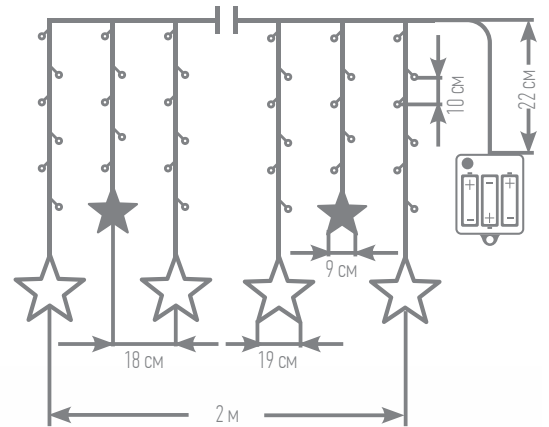

Размер гирлянды: 2 x 0,9 м/54 см
Длина провода: 22 см
Степень защиты: IP 20
Мощность: 0,8 W
Напряжение: ~220-240V/50-60Hz
Срок службы: 25 000 часов
Материал провода: ПВХ, медь, алюминий
Питание гирлянды: батарейка типа AA x 3 шт.
(не в комплекте)