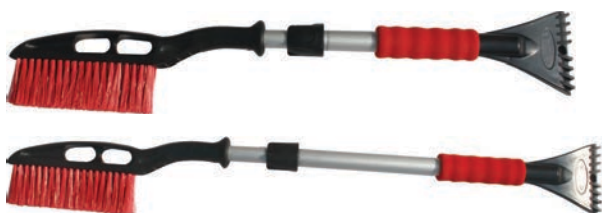

• WB-6325

Зимняя щетка со скребком
Упругая щетина.
Мощный скребок с зубьями-ледорубами.
Мягкая, удобная ручка.
Длина щетки: 66 см.
Артикул: A78469S

• WB-6312

Зимняя щетка со скребком
Упругая, распушенная щетина.
Мощный скребок с зубьями-ледорубами.
Рукоятка из алюминиевого сплава с мягкой, теплой и удобной ручкой.
Длина щетки: 73 см.
Артикул: 43452

• SB-6333 L / SB-6333 XL

Щётка-скребок телескопическая
Стильный и эргономичный дизайн
Упругая, распушенная щетина и мощный скребок с зубьями-ледорубами
Длина: SB-6333 L — 68-88 см; SB-6333 XL — 90-120 см
Мягкая ручка