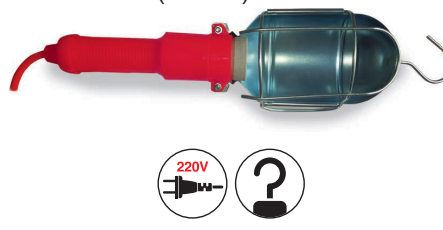

• LW-1560W (220В)

Тип совместимой лампы: светодиодная, 60Вт. Тип цоколя: E27.
Длина шнура: 15М. Артикул: A07091S