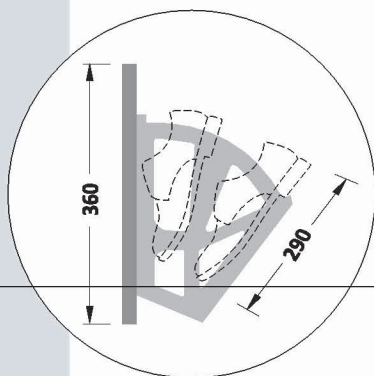

Полушка в комплект не входит.

ТАНГО 1

1300 x 2116 x 446

Кантер - Сонома

ТАНГО 2

1600 x 2116 x 446

Кантер - Сонома

ОБУВНИЦЫ