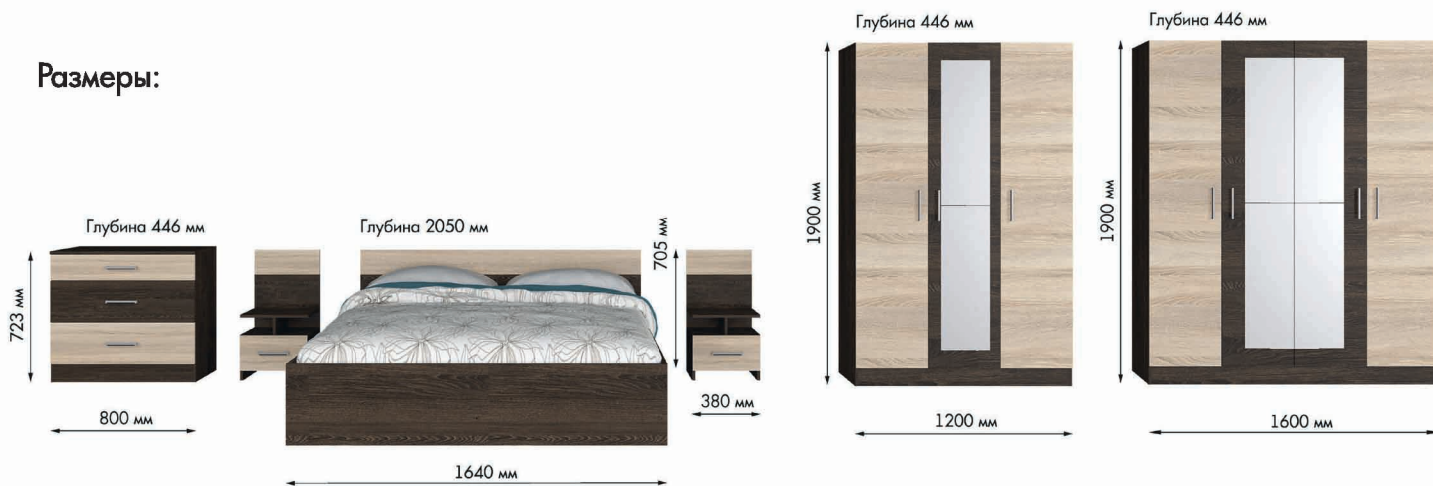

Размеры:

Спальня ЛЕСИ

Кантер - Сонома

Основание ортопед. 1600 x 2000

Спальня ЛЕСИ

Сонома - Белый

Основание ортопед. 1600 x 2000

выбирают к шкафу VICTOR
стр 71

Основание ортопед. 1600 x 2000

В комплектации спальни - основание ДСП