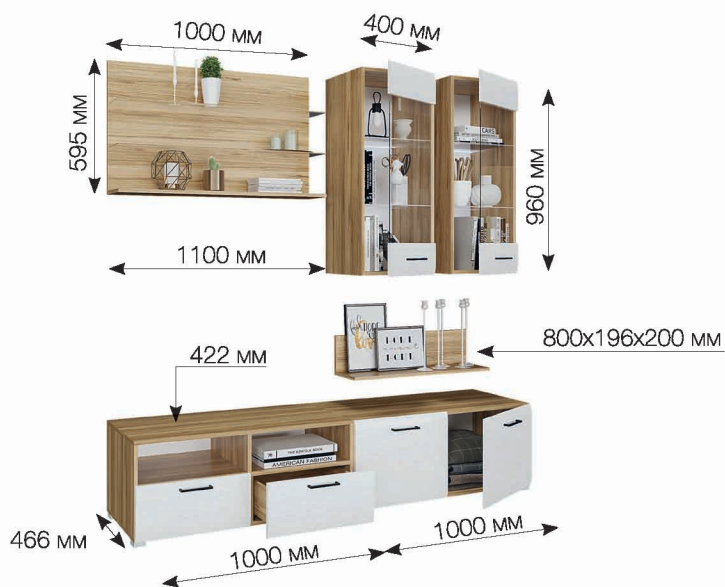

дуб золотой - белый гл

НЕНСИ МДФ модульная система