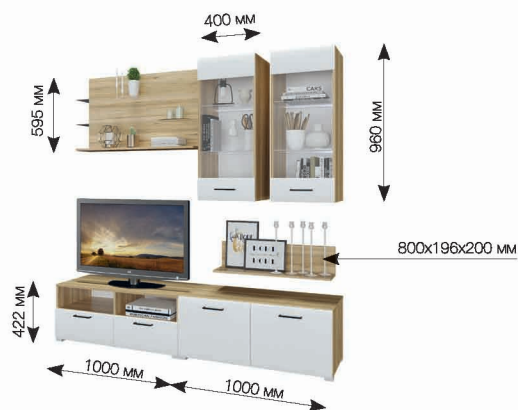

Ненси 3
2000 x 2000 x 466

Размер под ТВ
1100 x 1035
(в данном варианте компоновки)