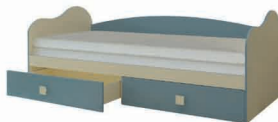

Тахта

2032 x 800 x 840