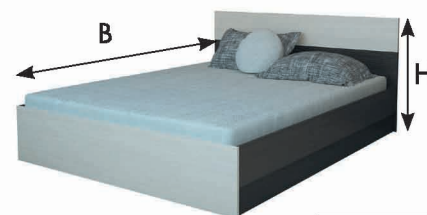

Основание ортопед.
1600 x 2000

**Основание ортопед.+
Подъемный мех.**

Кровать комби 1,4 м
1472 x 916 x 2084

рекомендованный
размер матраса 1400 x 2000

Кровать комби 1,6 м
1672 x 916 x 2084

рекомендованный
размер матраса 1600 x 2000