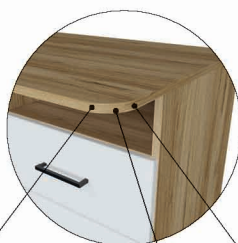

Полка 1200

1200 x 332 x 316