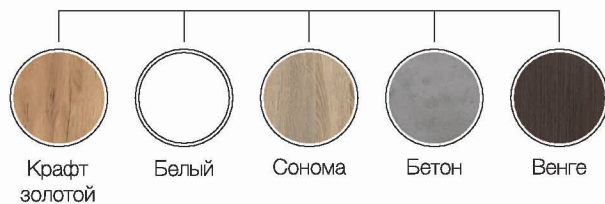

Белый - Бетон

Белый - Сонома

МОДУЛЬНЫЙ РЯД

Стол АСТИ 1

800 x 750 x 478
Белый ЛДСП

Стол АСТИ 1

800 x 750 x 478
Бетон ЛДСП

малые формы Асти