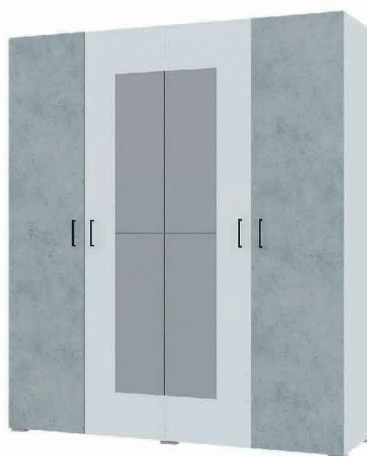

Тумба

500 x 452 x 410

Шкаф 1,8

1800 x 2072 x 570

**Зеркало ЛЕСИ
шкаф 4х ств**

Спальня комплектуется шкафом. См на стр 16

МИЛАНА модульная система

МОДУЛЬНЫЙ РЯД