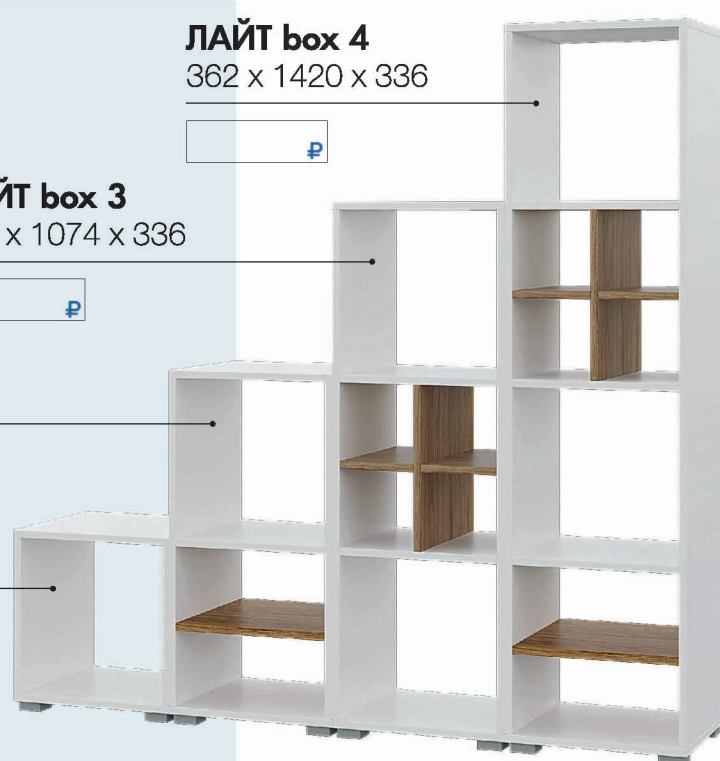

450 x 1230 x 850

Шкаф 400

400 x 2000 x 570

Шкаф 800

800 x 2000 x 570

Шкаф угловой

900 x 2000 x 900

Стеллаж 400

400 x 2000 x 446

Стеллаж 800

800 x 2000 x 446

ЛАЙТ модульная система

гостиная
ПЕКИН
см стр 35

ЛАЙТ модульная система

Декор ЛДСП

Белый

Крафт
золотой

ЛАЙТ box 4

362 x 1420 x 336

ЛАЙТ box 3

362 x 1074 x 336

ЛАЙТ box 2

362 x 728 x 336

ЛАЙТ box 1

362 x 382 x 336

Полки в Лайт боксе 2-4 можно установить в любую нишу по желанию. Это дает возможность собрать свой стеллаж по составу и внутреннему наполнению.

МОДУЛЬНЫЙ РЯД

Корпус

Фасад ЛДСП

Крафт
золотой