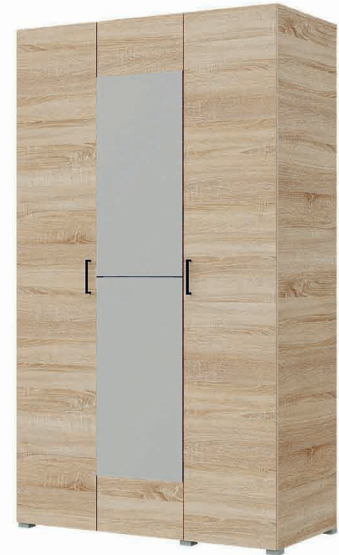

1,2 м

1,35 м

Фасад 1350

₺

Зеркало 400/450

/ ₺

1,5 м

Фасад 1500

₺

Зеркало 400/450/500

/ / ₺