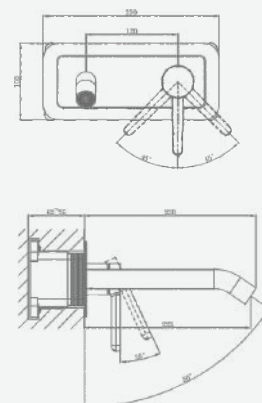

A5-0545 смеситель для биде

крепление **на эксцентрик**
тип литья **песчаная форма**
излив **нет**
картридж **35 мм (type C)**

В комплекте:
· эксцентрики
· две декоративные чаши
· гигиенический шланг
· гигиеническая лейка