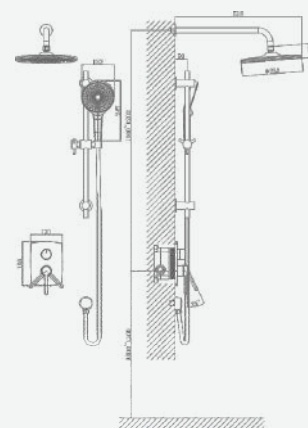

В комплекте:
 · душевой шланг 150 см
 · душевая лейка

A5-0550 смеситель для биде

крепление **встраиваемый**
 тип литья **штамповка**
 излив **нет**
 картридж **35 мм (type A)**

В комплекте:
 · гигиенический шланг
 · гигиеническая лейка

A5-0556 душевая система

крепление **встраиваемый**
 тип литья **песчаная форма**
 излив **нет**
 картридж **35 мм (type A)**

В комплекте:
 · душевой шланг 150 см
 · душевая лейка

A5-0557 душевая система

крепление **встраиваемый**
 тип литья **песчаная форма**
 излив **нет**
 картридж **35 мм (type A)**