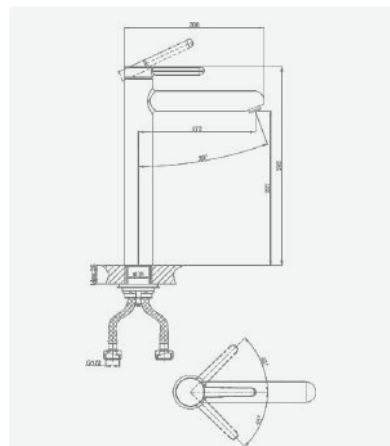

A5-0556 душевая система

крепление **встраиваемый**
 тип литья **песчаная форма**
 излив **нет**
 картридж **35 мм (type A)**

В комплекте:
 · душевой шланг 150 см
 · душевая лейка

A5-0557 душевая система

крепление **встраиваемый**
 тип литья **песчаная форма**
 излив **нет**
 картридж **35 мм (type A)**

В комплекте:
 · душевой шланг 150 см
 · душевая лейка

A5-0620 смеситель для умывальника

крепление **гайка**
 тип литья **песчаная форма**
 излив **монокристаллический**
 картридж **35 мм (type C)**

+ подводка 40 см в комплекте