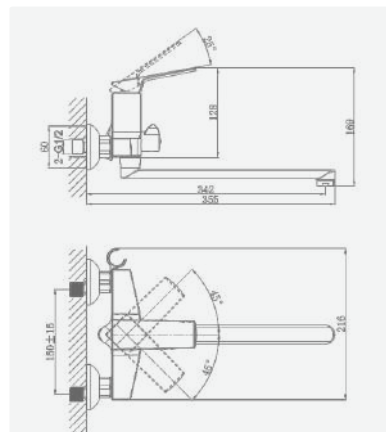

+ подводка 40 см в комплекте

A5-1433 смеситель для ванны

крепление **на эксцентрик**
 тип литья **песчаная форма**
 излив **поворотный**
 картридж **35 мм (type A)**

- В комплекте:
- эксцентрики
 - две декоративные чаши
 - душевой шланг 150 см
 - душевая лейка