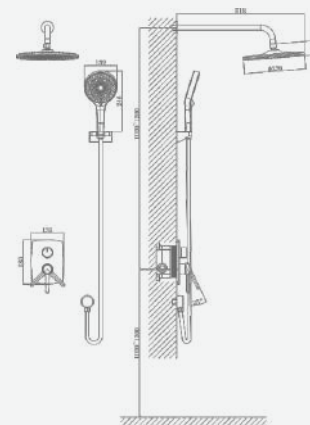

A5-0956 душевая система

крепление **встраиваемый**
 тип литья **песчаная форма**
 излив **нет**
 картридж **35 мм (type A)**

В комплекте:
 · душевой шланг 150 см
 · душевая лейка

A5-0957 душевая система

крепление **встраиваемый**
 тип литья **песчаная форма**
 излив **нет**
 картридж **35 мм (type A)**

В комплекте:
 · душевой шланг 150 см
 · душевая лейка

A5-1020 смеситель для умывальника

крепление **гайка**
 тип литья **песчаная форма**
 излив **монокристаллический**
 картридж **35 мм (type C)**

+ подводка 40 см в комплекте