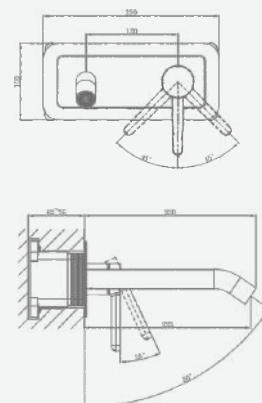

A5-0645 смеситель для биде

крепление **на эксцентрик**
тип литья **песчаная форма**
излив **нет**
картридж **35 мм (type C)**

В комплекте:
· эксцентрики
· две декоративные чаши
· гигиенический шланг
· гигиеническая лейка