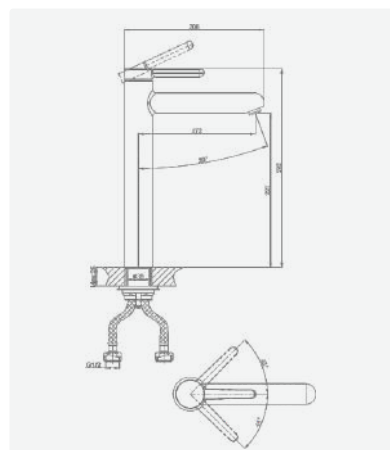

В комплекте:
 · душевой шланг 150 см
 · душевая лейка

A5-1020 смеситель для умывальника

крепление **гайка**
 тип литья **песчаная форма**
 излив **монокристаллический**
 картридж **35 мм (type C)**

+ подводка 40 см в комплекте