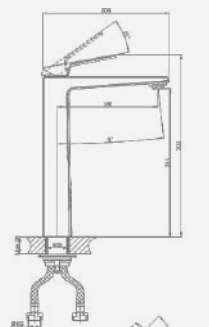

A5-1320 смеситель для умывальника

крепление **гайка**
тип литья **песчаная форма**
излив **монокристаллический**
картридж **35 мм (type C)**

+ подводка 40 см в комплекте