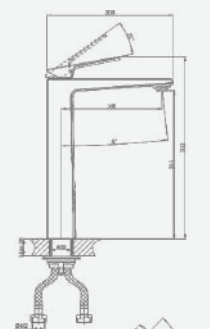

В комплекте:
· душевой шланг 150 см
· душевая лейка

A5-1220 смеситель для умывальника

крепление **гайка**
 тип литья **песчаная форма**
 излив **монокристаллический**
 картридж **35 мм (type C)**

+ подводка 40 см в комплекте