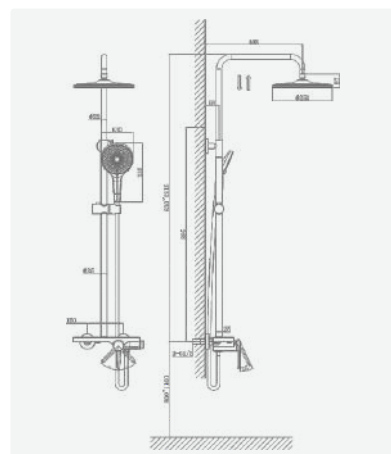

A5-0538 душевая система

крепление **на эксцентрик**
тип литья **песчаная форма**
излив **нет**
картридж **35 мм (type C)**

В комплекте:
· эксцентрики
· две декоративные чаши
· душевой шланг 150 см
· душевая лейка