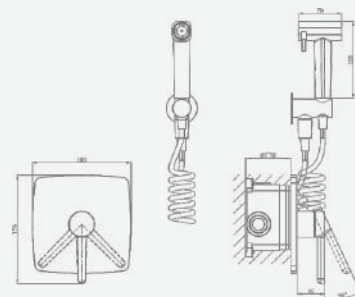

A5-0656 душевая система

крепление **встраиваемый**
тип литья **песчаная форма**
излив **нет**
картридж **35 мм (type A)**

В комплекте:
· душевой шланг 150 см
· душевая лейка