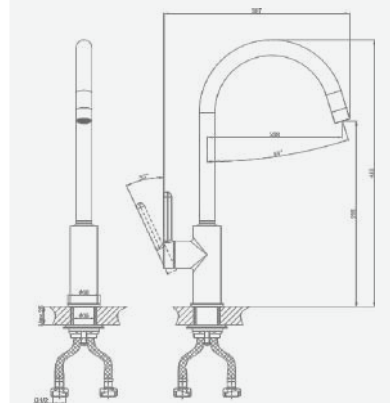

A5-0624 смеситель для кухни

крепление **гайка**
тип литья **песчаная форма**
излив **поворотный**
картридж **35 мм (type A)**

+ подводка 40 см в комплекте