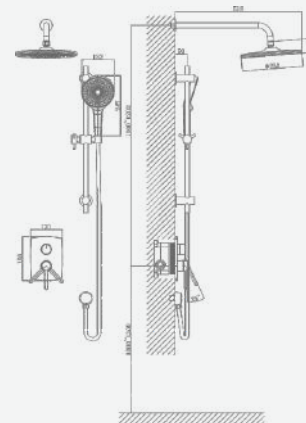

В комплекте:
 · душевой шланг 150 см
 · душевая лейка

A5-0650 смеситель для биде

крепление **встраиваемый**
 тип литья **штамповка**
 излив **нет**
 картридж **35 мм (type A)**

В комплекте:
 · гигиенический шланг
 · гигиеническая лейка

A5-0656 душевая система

крепление **встраиваемый**
 тип литья **песчаная форма**
 излив **нет**
 картридж **35 мм (type A)**

В комплекте:
 · душевой шланг 150 см
 · душевая лейка

A5-0657 душевая система

крепление **встраиваемый**
 тип литья **песчаная форма**
 излив **нет**
 картридж **35 мм (type A)**