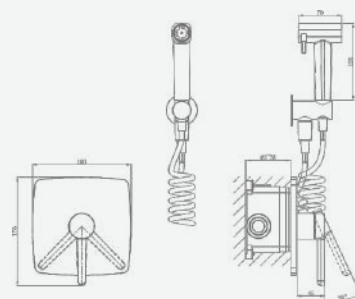

В комплекте:
 · эксцентрики
 · две декоративные чаши
 · гигиенический шланг
 · гигиеническая лейка

A5-0549 смеситель для ванны

крепление **гайка**
 тип литья **песчаная форма**
 излив **поворотный**
 картридж **35 мм (type A)**

В комплекте:
 · душевой шланг 150 см
 · душевая лейка

A5-0550 смеситель для биде

крепление **встраиваемый**
 тип литья **штамповка**
 излив **нет**
 картридж **35 мм (type A)**

В комплекте:
 · гигиенический шланг
 · гигиеническая лейка