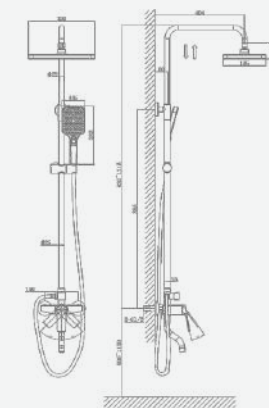

A5-1233 смеситель для ванны

крепление **на эксцентрик**
тип литья **песчаная форма**
излив **поворотный**
картридж **35 мм (type A)**

В комплекте:

- эксцентрики
- две декоративные чаши
- душевой шланг 150 см
- душевая лейка

A5-1236 душевая система

крепление **на эксцентрик**
тип литья **песчаная форма**
излив **монолитный**
картридж **35 мм (type A)**

В комплекте:

- эксцентрики
- две декоративные чаши
- душевой шланг 150 см
- душевая лейка