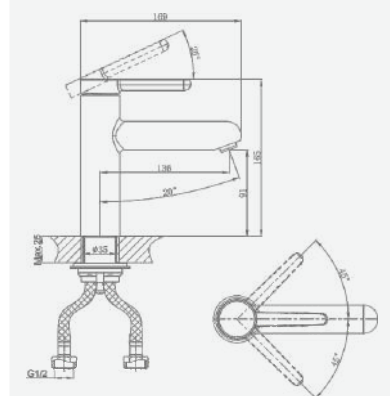

A5-0721 смеситель для умывальника

крепление **гайка**
тип литья **песчаная форма**
излив **монокристаллический**
картридж **35 мм (type A)**

+ подводка 40 см в комплекте