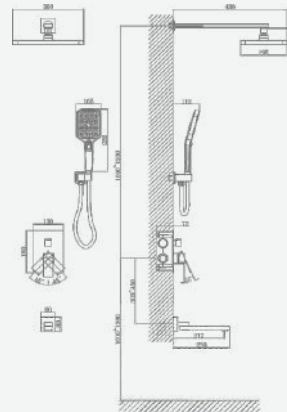

В комплекте:
· гигиенический шланг
· гигиеническая лейка

A5-1149 смеситель для ванны

крепление **гайка**
тип литья **песчаная форма**
излив **поворотный**
картридж **35 мм (type A)**

В комплекте:
· душевой шланг 150 см
· душевая лейка

A5-1156 душевая система

крепление **встраиваемый**
тип литья **штамповка**
излив **поворотный**
картридж **35 мм (type A)**

В комплекте:
· душевой шланг 150 см
· душевая лейка

A5-1157 душевая система

крепление **встраиваемый**
тип литья **штамповка**
излив **нет**
картридж **35 мм (type A)**