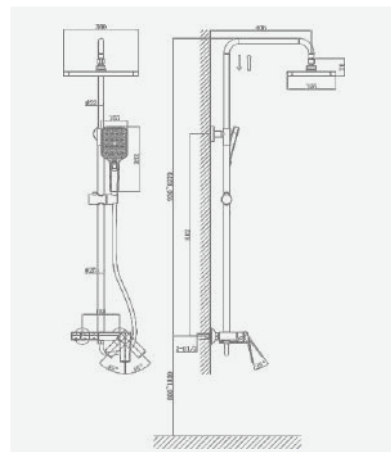

A5-1337 душевая система

крепление **на эксцентрик**
тип литья **песчаная форма**
излив **нет**
картридж **35 мм (type A)**

В комплекте:
· эксцентрики
· две декоративные чаши
· душевой шланг 150 см
· душевая лейка