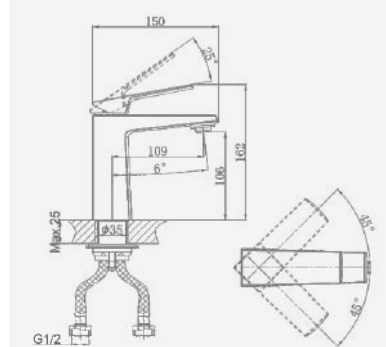

A5-1521 смеситель для умывальника

крепление **гайка**
тип литья **песчаная форма**
излив **монолитный**
картридж **35 мм (type B)**

+ подводка 40 см в комплекте