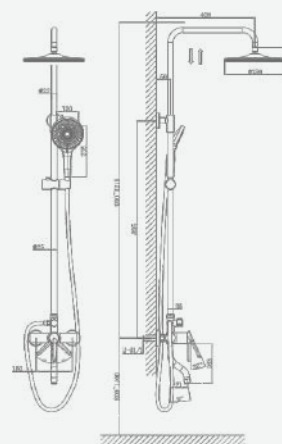

A5-0730 душевая система

крепление **встраиваемый**
тип литья **песчаная форма**
излив **монокристаллический**
картридж **35 мм (type A)**

1. В комплекте:
   - душевой шланг 150 см
   - душевая лейка

A5-0732 смеситель для ванны

крепление **на эксцентрик**
тип литья **песчаная форма**
излив **монокристаллический**
картридж **35 мм (type A)**

1. В комплекте:
   - эксцентрики
   - две декоративные чаши
   - душевой шланг 150 см
   - душевая лейка

A5-0733 смеситель для ванны

крепление **на эксцентрик**
тип литья **песчаная форма**
излив **поворотный**
картридж **35 мм (type A)**

1. В комплекте:
   - эксцентрики
   - две декоративные чаши
   - душевой шланг 150 см
   - душевая лейка

A5-0737 душевая система

крепление **на эксцентрик**
тип литья **песчаная форма**
излив **монокристаллический**
картридж **35 мм (type A)**

1. В комплекте:
   - эксцентрики
   - две декоративные чаши
   - душевой шланг 150 см
   - душевая лейка