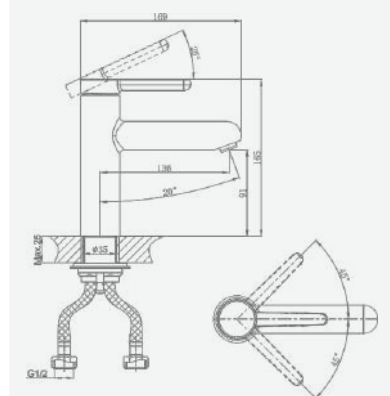

A5-0921 смеситель для умывальника

крепление **гайка**
тип литья **песчаная форма**
излив **моноконтурный**
картридж **35 мм (type A)**

+ подводка 40 см в комплекте