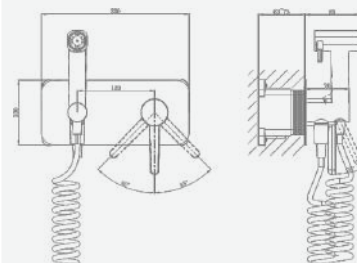

A5-0744 смеситель для ванны

крепление **встраиваемый**
тип литья **песчаная форма**
излив **монолитный**
картридж **35 мм (type A)**