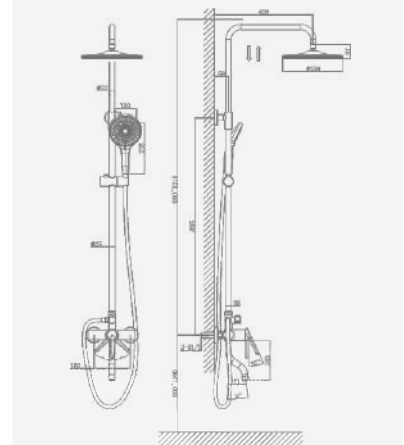

A5-0637 душевая система

крепление **на эксцентрик**
тип литья **песчаная форма**
излив **монолитный**
картридж **35 мм (type A)**

В комплекте:
· эксцентрики
· две декоративные чаши
· душевой шланг 150 см
· душевая лейка