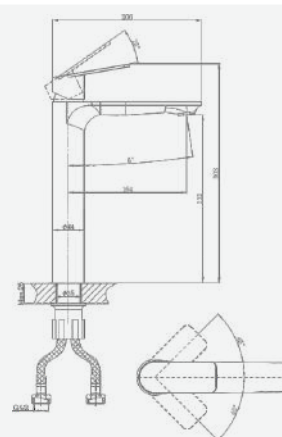

В комплекте:

- гигиенический шланг
- гигиеническая лейка

A5-0420 смеситель для умывальника

крепление **гайка**
 тип литья **песчаная форма**
 излив **монокристаллический**
 картридж **35 мм (type C)**

+ подводка 40 см в комплекте