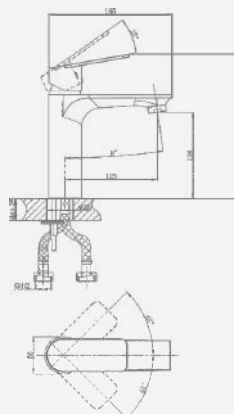

A5-0421 смеситель для умывальника

крепление **гайка**
тип литья **песчаная форма**
излив **монокристаллический**
картридж **35 мм (type C)**

+ подводка 40 см в комплекте

A5-0424 смеситель для кухни

крепление **гайка**
тип литья **штамповка**
излив **поворотный**
картридж **35 мм (type A)**

+ подводка 40 см в комплекте