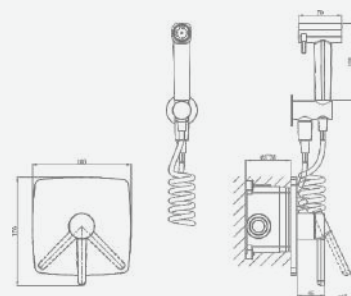

крепление **на эксцентрик**
 тип литья **песчаная форма**
 излив **нет**
 картридж **35 мм (type C)**

В комплекте:
 · душевой шланг 150 см
 · душевая лейка

A5-1050 смеситель для биде

крепление **встраиваемый**
 тип литья **штамповка**
 излив **нет**
 картридж **35 мм (type A)**

В комплекте:
 · гигиенический шланг
 · гигиеническая лейка

A5-1056 душевая система

крепление **встраиваемый**
 тип литья **песчаная форма**
 излив **нет**
 картридж **35 мм (type A)**

В комплекте:
 · душевой шланг 150 см
 · душевая лейка