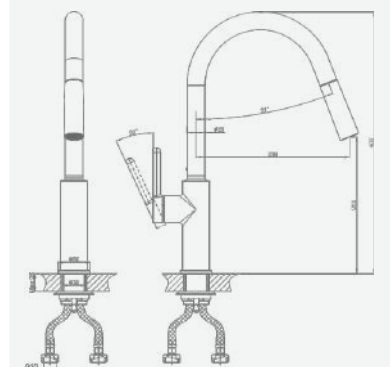

A5-0625 смеситель для кухни

крепление **гайка**
тип литья **песчаная форма**
излив **вытягивающийся, 2 режима**
картридж **35 мм (type A)**

+ подводка 40 см в комплекте