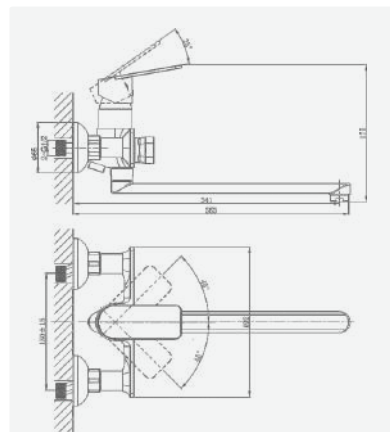

A5-0433 смеситель для ванны

крепление **на эксцентрик**
тип литья **песчаная форма**
излив **поворотный**
картридж **35 мм (type A)**

В комплекте:

- эксцентрики
- две декоративные чаши
- душевой шланг 150 см
- душевая лейка

A5-0437 душевая система

крепление **на эксцентрик**
тип литья **песчаная форма**
излив **монолитный**
картридж **35 мм (type C)**

В комплекте:

- эксцентрики
- две декоративные чаши
- душевой шланг 150 см
- душевая лейка