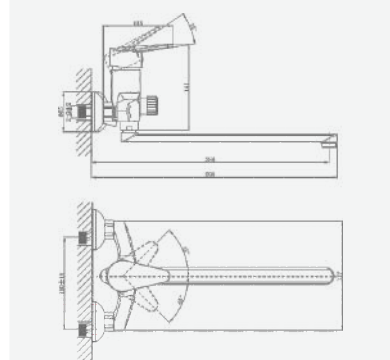

A5-0145 смеситель для биде

крепление **на эксцентрик**
тип литья **песчаная форма**
излив **нет**
картридж **40 мм (type A)**

В комплекте:
· гигиенический шланг
· гигиеническая лейка