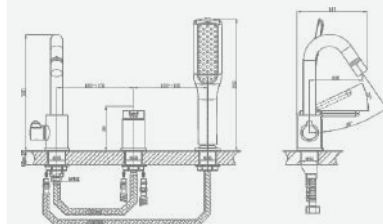

A5-0550 смеситель для биде

крепление **встраиваемый**
тип литья **штамповка**
излив **нет**
картридж **35 мм (type A)**

В комплекте:
· гигиенический шланг
· гигиеническая лейка