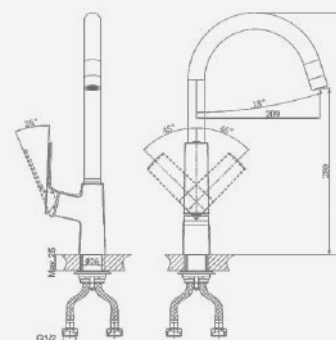

A5-1124 смеситель для кухни

крепление **гайка**
тип литья **песчаная форма**
излив **поворотный**
картридж **35 мм (type A)**

+ подводка 40 см в комплекте

A5-1130 смеситель для ванны

крепление **встраиваемый**
тип литья **песчаная форма**
излив **поворотный**
картридж **35 мм (type A)**

В комплекте:
· душевой шланг 150 см
· душевая лейка