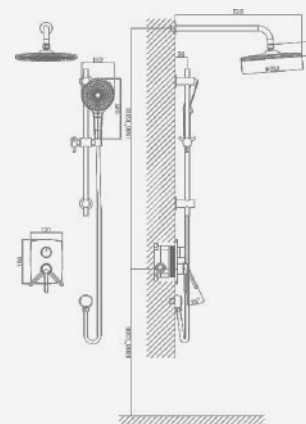

! подводка 40 см в комплекте

A5-1025 смеситель для кухни

крепление **гайка**
 тип литья **под давлением**
 излив **вытягивающийся, 2 режима**
 картридж **35 мм (type A)**

+ подводка 40 см в комплекте

A5-1040 душевая система

крепление **на эксцентрик**
 тип литья **песчаная форма**
 излив **нет**
 картридж **35 мм (type C)**

В комплекте:
 · душевой шланг 150 см
 · душевая лейка

A5-1050 смеситель для биде

крепление **встраиваемый**
 тип литья **штамповка**
 излив **нет**
 картридж **35 мм (type A)**

В комплекте:
 · гигиенический шланг
 · гигиеническая лейка

A5-1056 душевая система

крепление **встраиваемый**
 тип литья **песчаная форма**
 излив **нет**
 картридж **35 мм (type A)**

В комплекте:
 · душевой шланг 150 см
 · душевая лейка