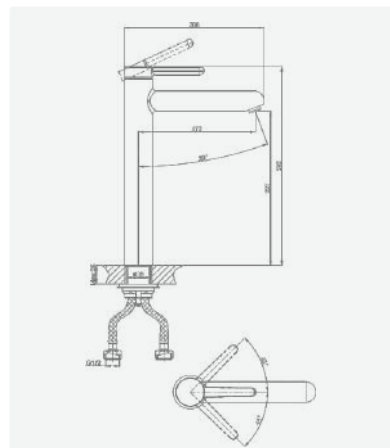

A5-0920 смеситель для умывальника

крепление **гайка**
тип литья **песчаная форма**
излив **моноконтурный**
картридж **35 мм (type C)**

+ подводка 40 см в комплекте