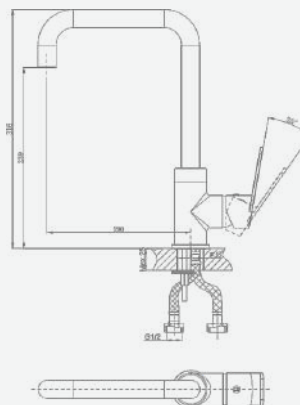

A5-0432 смеситель для ванны

крепление **на эксцентрик**
тип литья **песчаная форма**
излив **монокристаллический**
картридж **35 мм (type C)**

В комплекте:
· эксцентрики
· две декоративные чаши
· душевой шланг 150 см
· душевая лейка