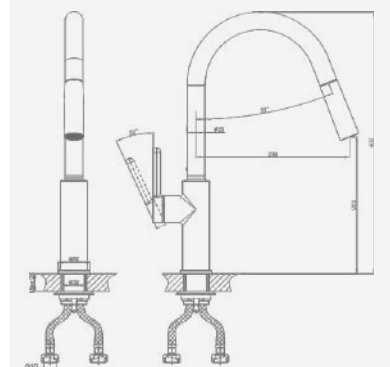

В комплекте:
 · душевой шланг 150 см
 · душевая лейка

A5-1020 смеситель для умывальника

крепление **гайка**
 тип литья **песчаная форма**
 излив **монокристаллический**
 картридж **35 мм (type C)**

+ подводка 40 см в комплекте

A5-1021 смеситель для умывальника

крепление **гайка**
 тип литья **песчаная форма**
 излив **монокристаллический**
 картридж **35 мм (type A)**

+ подводка 40 см в комплекте

A5-1024 смеситель для кухни

крепление **гайка**
 тип литья **песчаная форма**
 излив **поворотный**
 картридж **35 мм (type A)**

! подводка 40 см в комплекте

A5-1025 смеситель для кухни

крепление **гайка**
 тип литья **под давлением**
 излив **вытягивающийся, 2 режима**
 картридж **35 мм (type A)**

+ подводка 40 см в комплекте

A5-1040 душевая система