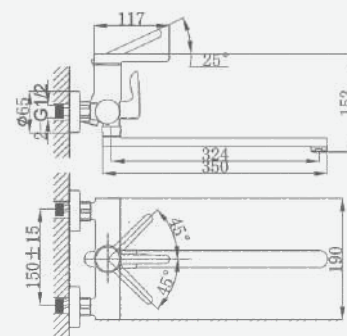

A5-0737 душевая система

крепление **на эксцентрик**
тип литья **песчаная форма**
излив **монокристаллический**
картридж **35 мм (type A)**

1. В комплекте:
   - эксцентрики
   - две декоративные чаши
   - душевой шланг 150 см
   - душевая лейка