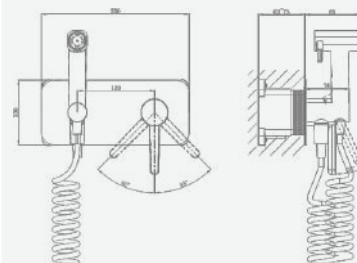

A5-0544 смеситель для ванны

крепление **встраиваемый**
тип литья **песчаная форма**
излив **монолитный**
картридж **35 мм (type A)**