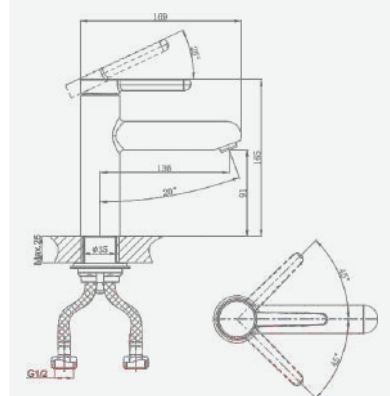

A5-1021 смеситель для умывальника

крепление **гайка**
тип литья **песчаная форма**
излив **монокристаллический**
картридж **35 мм (type A)**

+ подводка 40 см в комплекте