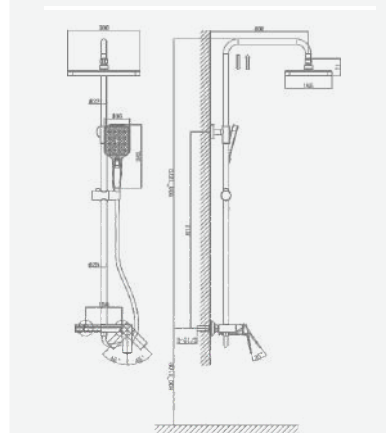

A5-1433 смеситель для ванны

крепление **на эксцентрик**
тип литья **песчаная форма**
излив **поворотный**
картридж **35 мм (type A)**

1. В комплекте:
2. эксцентрики
   - две декоративные чаши
   - душевой шланг 150 см
   - душевая лейка

A5-1437 душевая система

крепление **на эксцентрик**
тип литья **песчаная форма**
излив **нет**
картридж **35 мм (type B)**

1. В комплекте:
2. эксцентрики
   - две декоративные чаши
   - душевой шланг 150 см
   - душевая лейка

A5-1520 смеситель для умывальника

крепление **гайка**
тип литья **песчаная форма**
излив **монолитный**
картридж **35 мм (type C)**

+ подводка 40 см в комплекте

A5-1521 смеситель для умывальника

крепление **гайка**
тип литья **песчаная форма**
излив **монолитный**
картридж **35 мм (type B)**

+ подводка 40 см в комплекте