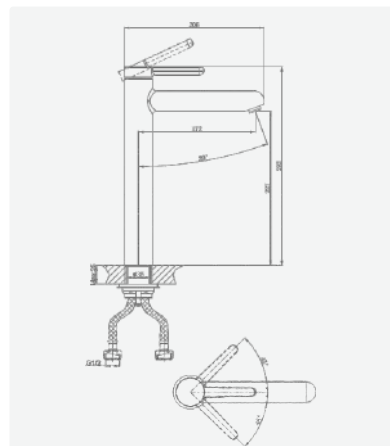

В комплекте:
 · душевой шланг 150 см
 · душевая лейка

A5-0820 смеситель для умывальника

крепление **гайка**
 тип литья **песчаная форма**
 излив **монокристаллический**
 картридж **35 мм (type C)**

+ подводка 40 см в комплекте