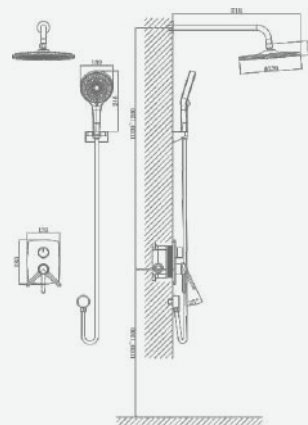

A5-0756 душевая система

крепление **встраиваемый**
 тип литья **песчаная форма**
 излив **нет**
 картридж **35 мм (type A)**

В комплекте:
 · душевой шланг 150 см
 · душевая лейка

A5-0757 душевая система

крепление **встраиваемый**
 тип литья **песчаная форма**
 излив **нет**
 картридж **35 мм (type A)**

В комплекте:
 · душевой шланг 150 см
 · душевая лейка

A5-0820 смеситель для умывальника

крепление **гайка**
 тип литья **песчаная форма**
 излив **монокристаллический**
 картридж **35 мм (type C)**

+ подводка 40 см в комплекте