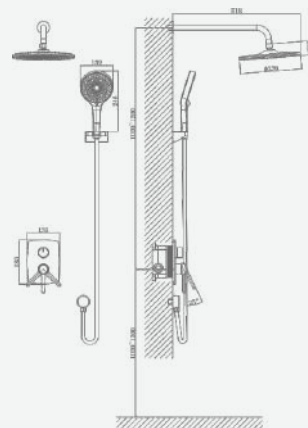

A5-0549 смеситель для ванны

крепление **гайка**
тип литья **песчаная форма**
излив **поворотный**
картридж **35 мм (type A)**

В комплекте:
· душевой шланг 150 см
· душевая лейка

A5-0550 смеситель для биде

крепление **встраиваемый**
тип литья **штамповка**
излив **нет**
картридж **35 мм (type A)**

В комплекте:
· гигиенический шланг
· гигиеническая лейка

A5-0556 душевая система

крепление **встраиваемый**
тип литья **песчаная форма**
излив **нет**
картридж **35 мм (type A)**

В комплекте:
· душевой шланг 150 см
· душевая лейка

A5-0557 душевая система

крепление **встраиваемый**
тип литья **песчаная форма**
излив **нет**
картридж **35 мм (type A)**

В комплекте:
· душевой шланг 150 см
· душевая лейка