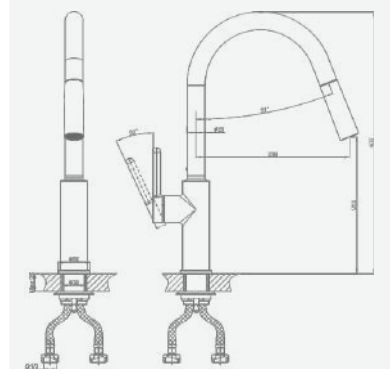

A5-0725 смеситель для кухни

крепление **гайка**
тип литья **песчаная форма**
излив **вытягивающийся, 2 режима**
картридж **35 мм (type A)**

+ подводка 40 см в комплекте