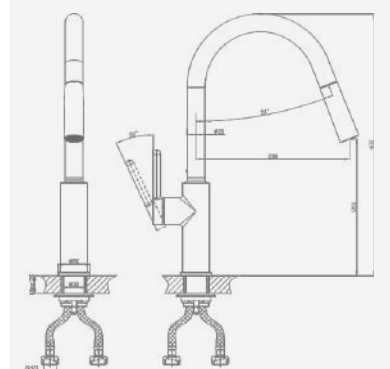

+ подводка 40 см в комплекте

A5-0924 смеситель для кухни

крепление **гайка**
 тип литья **песчаная форма**
 излив **поворотный**
 картридж **35 мм (type A)**

+ подводка 40 см в комплекте

A5-0925 смеситель для кухни

крепление **гайка**
 тип литья **под давлением**
 излив **вытягивающийся, 2 режима**
 картридж **35 мм (type A)**

+ подводка 40 см в комплекте

A5-0940 душевая система

крепление **на эксцентрик**
 тип литья **песчаная форма**
 излив **нет**
 картридж **35 мм (type C)**