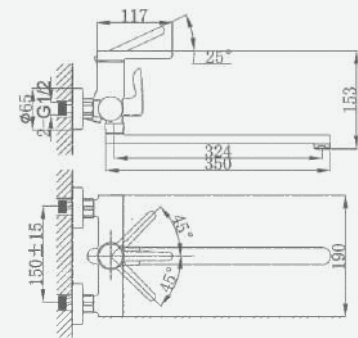

A5-0630 душевая система

крепление **встраиваемый**
тип литья **песчаная форма**
излив **монолитный**
картридж **35 мм (type A)**

В комплекте:
· душевой шланг 150 см
· душевая лейка

A5-0632 смеситель для ванны

крепление **на эксцентрик**
тип литья **песчаная форма**
излив **монолитный**
картридж **35 мм (type A)**

В комплекте:
· эксцентрики
· две декоративные чаши
· душевой шланг 150 см
· душевая лейка

A5-0633 смеситель для ванны

крепление **на эксцентрик**
тип литья **песчаная форма**
излив **поворотный**
картридж **35 мм (type A)**

В комплекте:
· эксцентрики
· две декоративные чаши
· душевой шланг 150 см
· душевая лейка

A5-0637 душевая система

крепление **на эксцентрик**
тип литья **песчаная форма**
излив **монолитный**
картридж **35 мм (type A)**

В комплекте:
· эксцентрики
· две декоративные чаши
· душевой шланг 150 см
· душевая лейка