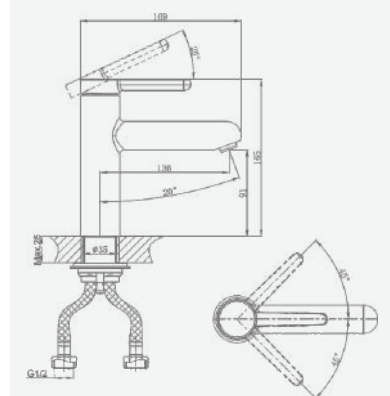

A5-0621 смеситель для умывальника

крепление **гайка**
тип литья **песчаная форма**
излив **монокристаллический**
картридж **35 мм (type A)**

+ подводка 40 см в комплекте