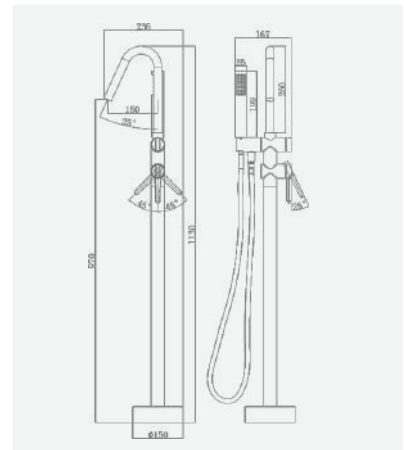

A5-0630 душевая система

крепление **встраиваемый**
тип литья **песчаная форма**
излив **монолитный**
картридж **35 мм (type A)**

В комплекте:
· душевой шланг 150 см
· душевая лейка