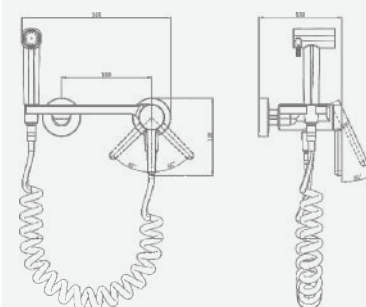

A5-0538 душевая система

крепление **на эксцентрик**
тип литья **песчаная форма**
излив **нет**
картридж **35 мм (type C)**

В комплекте:
· эксцентрики
· две декоративные чаши
· душевой шланг 150 см
· душевая лейка

A5-0543 смеситель для биде

крепление **встраиваемый**
тип литья **песчаная форма**
излив **нет**
картридж **35 мм (type A)**

В комплекте:
· гигиенический шланг
· гигиеническая лейка

A5-0544 смеситель для ванны

крепление **встраиваемый**
тип литья **песчаная форма**
излив **монолитный**
картридж **35 мм (type A)**

A5-0545 смеситель для биде

крепление **на эксцентрик**
тип литья **песчаная форма**
излив **нет**
картридж **35 мм (type C)**

В комплекте:
· эксцентрики
· две декоративные чаши
· гигиенический шланг
· гигиеническая лейка