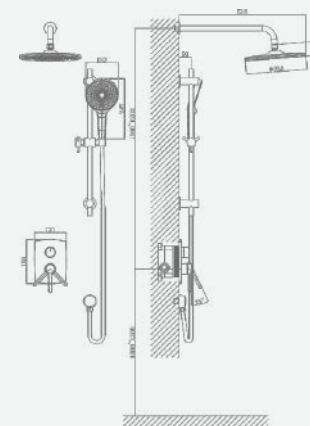

В комплекте:
 · душевой шланг 150 см
 · душевая лейка

A5-0950 смеситель для биде

крепление **встраиваемый**
 тип литья **штамповка**
 излив **нет**
 картридж **35 мм (type A)**

В комплекте:
 · гигиенический шланг
 · гигиеническая лейка

A5-0956 душевая система

крепление **встраиваемый**
 тип литья **песчаная форма**
 излив **нет**
 картридж **35 мм (type A)**

В комплекте:
 · душевой шланг 150 см
 · душевая лейка

A5-0957 душевая система

крепление **встраиваемый**
 тип литья **песчаная форма**
 излив **нет**
 картридж **35 мм (type A)**