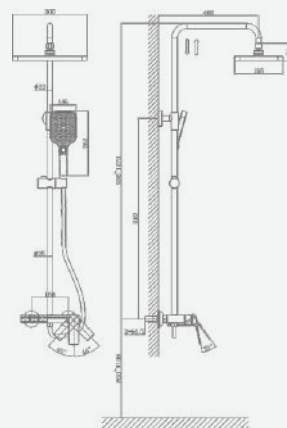

A5-1132 смеситель для ванны

крепление **на эксцентрик**
тип литья **песчаная форма**
излив **монолитный**
картридж **35 мм (type C)**

В комплекте:

- эксцентрики
- две декоративные чаши
- душевой шланг 150 см
- душевая лейка

A5-1133 смеситель для ванны

крепление **на эксцентрик**
тип литья **песчаная форма**
излив **поворотный**
картридж **35 мм (type A)**

В комплекте:

- эксцентрики
- две декоративные чаши
- душевой шланг 150 см
- душевая лейка

A5-1137 душевая система

крепление **на эксцентрик**
тип литья **песчаная форма**
излив **монолитный**
картридж **35 мм (type A)**

В комплекте:

- эксцентрики
- две декоративные чаши
- душевой шланг 150 см
- душевая лейка

A5-1139 душевая система

крепление **на эксцентрик**
тип литья **песчаная форма**
излив **нет**
картридж **35 мм (type A)**

В комплекте:

- эксцентрики
- две декоративные чаши
- душевой шланг 150 см
- душевая лейка