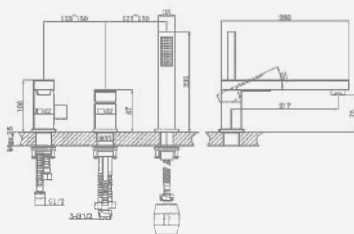

A5-1156 душевая система

крепление **встраиваемый**
тип литья **штамповка**
излив **поворотный**
картридж **35 мм (type A)**

В комплекте:
· душевой шланг 150 см
· душевая лейка