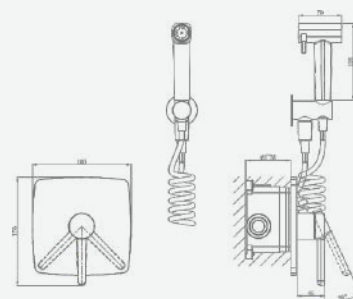

крепление **на эксцентрик**
 тип литья **песчаная форма**
 излив **нет**
 картридж **35 мм (type C)**

В комплекте:
 · душевой шланг 150 см
 · душевая лейка

A5-0850 смеситель для биде

крепление **встраиваемый**
 тип литья **штамповка**
 излив **нет**
 картридж **35 мм (type A)**

В комплекте:
 · гигиенический шланг
 · гигиеническая лейка

A5-0856 душевая система

крепление **встраиваемый**
 тип литья **песчаная форма**
 излив **нет**
 картридж **35 мм (type A)**

В комплекте:
 · душевой шланг 150 см
 · душевая лейка