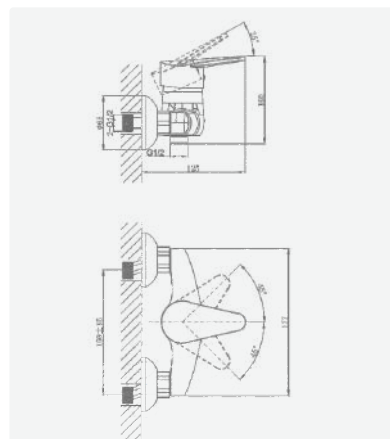

A5-0131 смеситель для душа

крепление **на эксцентрик**
 тип литья **песчаная форма**
 излив **нет**
 картридж **40 мм (type A)**

В комплекте:
 · эксцентрики
 · две декоративные чаши
 · душевой шланг 150 см
 · душевая лейка