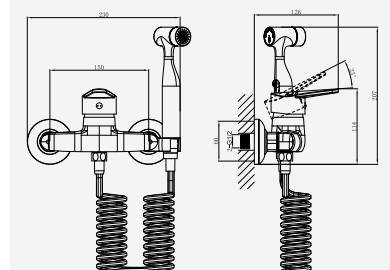

A5-0131 смеситель для душа

крепление **на эксцентрик**
тип литья **песчаная форма**
излив **нет**
картридж **40 мм (type A)**

В комплекте:
· эксцентрики
· две декоративные чаши
· душевой шланг 150 см
· душевая лейка

A5-0133 смеситель для ванны

крепление **на эксцентрик**
тип литья **песчаная форма**
излив **поворотный**
картридж **40 мм (type A)**

В комплекте:
· эксцентрики
· две декоративные чаши
· душевой шланг 150 см
· душевая лейка

A5-0145 смеситель для биде

крепление **на эксцентрик**
тип литья **песчаная форма**
излив **нет**
картридж **40 мм (type A)**

В комплекте:
· гигиенический шланг
· гигиеническая лейка

A5-0137 душевая система

крепление **на эксцентрик**
тип литья **песчаная форма**
излив **монолитный**
картридж **40 мм (type A)**

В комплекте:
· эксцентрики
· две декоративные чаши
· душевой шланг 150 см
· душевая лейка