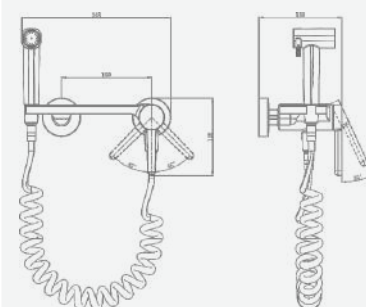

A5-0638 душевая система

крепление **на эксцентрик**
тип литья **песчаная форма**
излив **нет**
картридж **35 мм (type A)**

В комплекте:
· душевой шланг 150 см
· душевая лейка

A5-0643 смеситель для биде

крепление **встраиваемый**
тип литья **песчаная форма**
излив **нет**
картридж **35 мм (type A)**

В комплекте:
· гигиенический шланг
· гигиеническая лейка

A5-0644 смеситель для ванны

крепление **встраиваемый**
тип литья **песчаная форма**
излив **монолитный**
картридж **35 мм (type A)**

A5-0645 смеситель для биде

крепление **на эксцентрик**
тип литья **песчаная форма**
излив **нет**
картридж **35 мм (type C)**

В комплекте:
· эксцентрики
· две декоративные чаши
· гигиенический шланг
· гигиеническая лейка