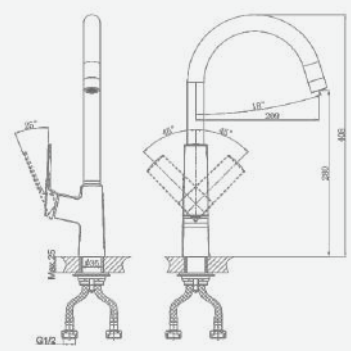

A5-1424 смеситель для кухни

крепление **гайка**
тип литья **песчаная форма**
излив **поворотный**
картридж **35 мм (type A)**

+ подводка 40 см в комплекте