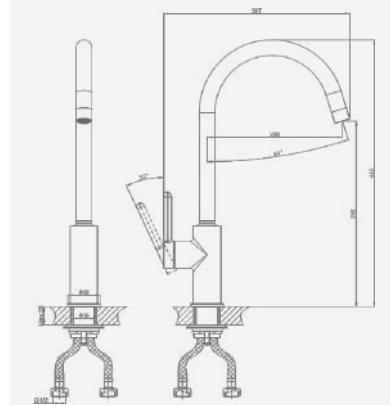

A5-0724 смеситель для кухни

крепление **гайка**
тип литья **песчаная форма**
излив **поворотный**
картридж **35 мм (type A)**

+ подводка 40 см в комплекте