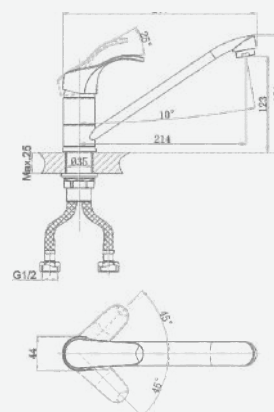

A5-0222 смеситель для кухни

крепление **гайка**
тип литья **штамповка**
излив **монокристаллический**
картридж **35 мм (type A)**

+ подводка 40 см в комплекте