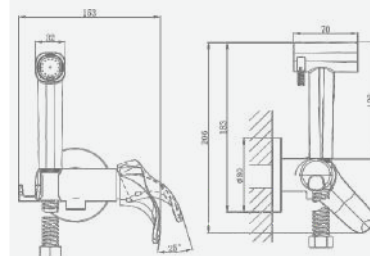

A5-0237 душевая система

крепление **на эксцентрик**
тип литья **песчаная форма**
излив **монолитный**
картридж **35 мм (type A)**

В комплекте:

- эксцентрики
- две декоративные чаши
- душевой шланг 150 см
- душевая лейка

A5-0245 смеситель для биде

крепление **встраиваемый**
тип литья **песчаная форма**
излив **нет**
картридж **35 мм (type A)**

В комплекте:

- гигиенический шланг
- гигиеническая лейка