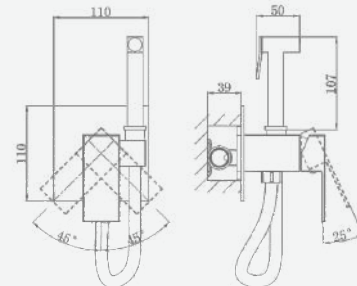

A5-1245 смеситель для биде

крепление **встраиваемый**
тип литья **штамповка**
излив **нет**
картридж **35 мм (type A)**

В комплекте:
· гигиенический шланг
· гигиеническая лейка

A5-1249 смеситель для ванны

крепление **гайка**
тип литья **песчаная форма**
излив **поворотный**
картридж **35 мм (type A)**

В комплекте:
· душевой шланг 150 см
· душевая лейка