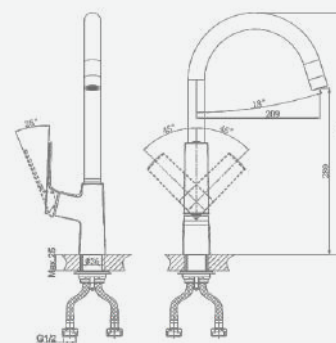

В комплекте:
· душевой шланг 150 см
· душевая лейка

A5-1220 смеситель для умывальника

крепление **гайка**
 тип литья **песчаная форма**
 излив **монокристаллический**
 картридж **35 мм (type C)**

+ подводка 40 см в комплекте

A5-1221 смеситель для умывальника

крепление **гайка**
 тип литья **песчаная форма**
 излив **монокристаллический**
 картридж **35 мм (type B)**

+ подводка 40 см в комплекте

A5-1224 смеситель для кухни

крепление **гайка**
 тип литья **песчаная форма**
 излив **поворотный**
 картридж **35 мм (type A)**

+ подводка 40 см в комплекте

A5-1230 смеситель для ванны

крепление **встраиваемый**
 тип литья **песчаная форма**
 излив **поворотный**
 картридж **35 мм (type A)**

В комплекте:
 · душевой шланг 150 см
 · душевая лейка