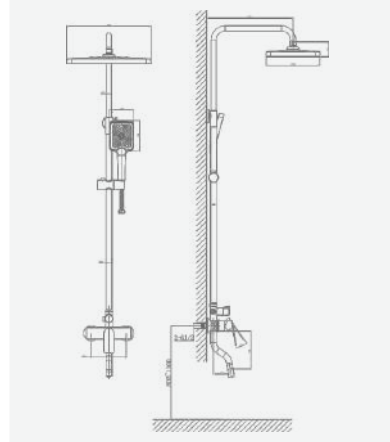

A5-0437 душевая система

крепление **на эксцентрик**
тип литья **песчаная форма**
излив **монолитный**
картридж **35 мм (type C)**

В комплекте:

- эксцентрики
- две декоративные чаши
- душевой шланг 150 см
- душевая лейка