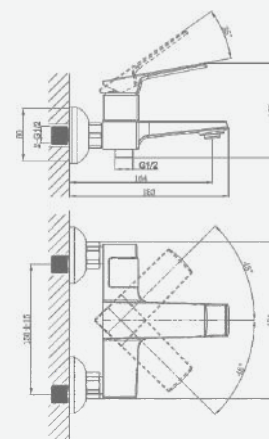

A5-1133 смеситель для ванны

крепление **на эксцентрик**
тип литья **песчаная форма**
излив **поворотный**
картридж **35 мм (type A)**

В комплекте:

- эксцентрики
- две декоративные чаши
- душевой шланг 150 см
- душевая лейка