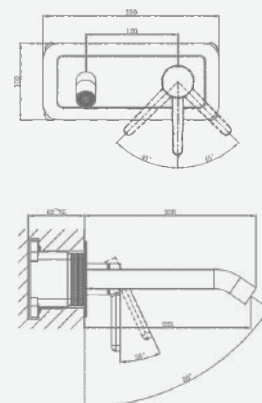

A5-0745 смеситель для биде

крепление **на эксцентрик**
тип литья **песчаная форма**
излив **нет**
картридж **35 мм (type C)**

В комплекте:
· эксцентрики
· две декоративные чаши
· гигиенический шланг
· гигиеническая лейка