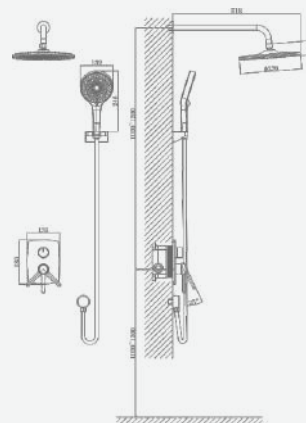

В комплекте:
 · гигиенический шланг
 · гигиеническая лейка

A5-1056 душевая система

крепление **встраиваемый**
 тип литья **песчаная форма**
 излив **нет**
 картридж **35 мм (type A)**

В комплекте:
 · душевой шланг 150 см
 · душевая лейка

A5-1057 душевая система

крепление **встраиваемый**
 тип литья **песчаная форма**
 излив **нет**
 картридж **35 мм (type A)**

В комплекте:
 · душевой шланг 150 см
 · душевая лейка

A5-1120 смеситель для умывальника