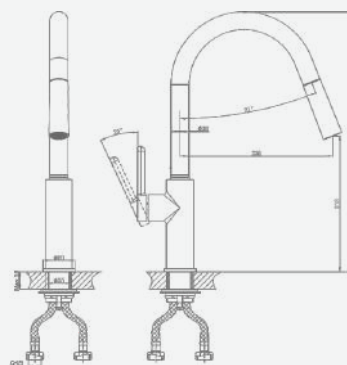

A5-0520 смеситель для умывальника

крепление **гайка**
тип литья **песчаная форма**
излив **монокристаллический**
картридж **35 мм (type C)**

+ подводка 40 см в комплекте

A5-0521 смеситель для умывальника

крепление **гайка**
тип литья **песчаная форма**
излив **монокристаллический**
картридж **35 мм (type A)**

+ подводка 40 см в комплекте

A5-0524 смеситель для кухни

крепление **гайка**
тип литья **песчаная форма**
излив **поворотный**
картридж **35 мм (type A)**

+ подводка 40 см в комплекте

A5-0525 смеситель для кухни

крепление **на эксцентрик**
тип литья **песчаная форма**
излив **вытягивающийся, 2 режима**
картридж **35 мм (type A)**

+ подводка 40 см в комплекте