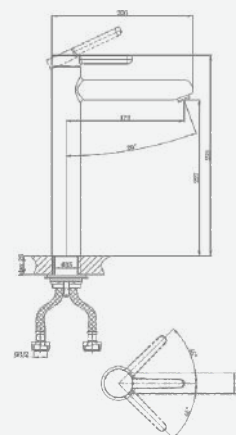

A5-0520 смеситель для умывальника

крепление **гайка**
тип литья **песчаная форма**
излив **монокристаллический**
картридж **35 мм (type C)**

+ подводка 40 см в комплекте