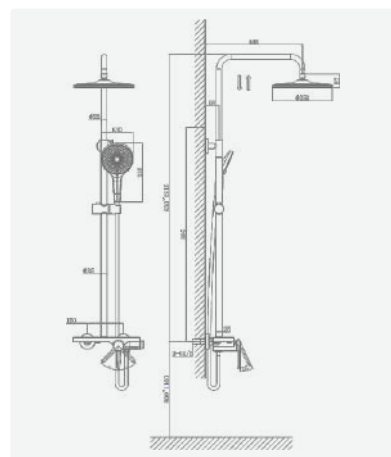

A5-0743 смеситель для биде

крепление **встраиваемый**
тип литья **песчаная форма**
излив **нет**
картридж **35 мм (type A)**

В комплекте:
· гигиенический шланг
· гигиеническая лейка