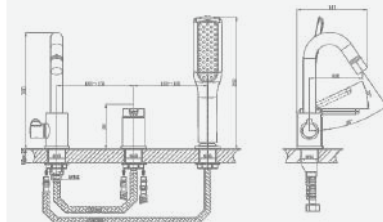

A5-0650 смеситель для биде

крепление **встраиваемый**
тип литья **штамповка**
излив **нет**
картридж **35 мм (type A)**

В комплекте:
· гигиенический шланг
· гигиеническая лейка