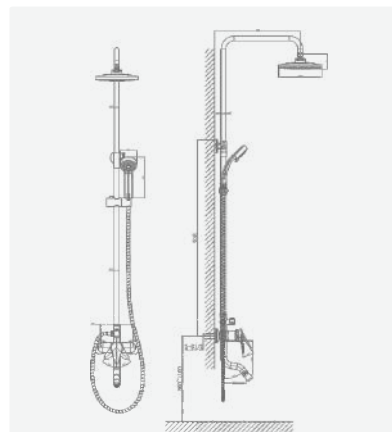

A5-0237 душевая система

крепление **на эксцентрик**
тип литья **песчаная форма**
излив **монолитный**
картридж **35 мм (type A)**

В комплекте:

- эксцентрики
- две декоративные чаши
- душевой шланг 150 см
- душевая лейка