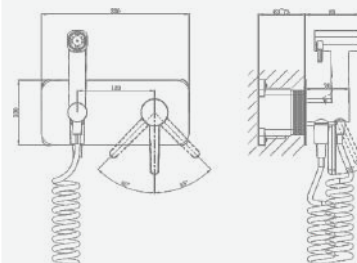

A5-0644 смеситель для ванны

крепление **встраиваемый**
тип литья **песчаная форма**
излив **монолитный**
картридж **35 мм (type A)**