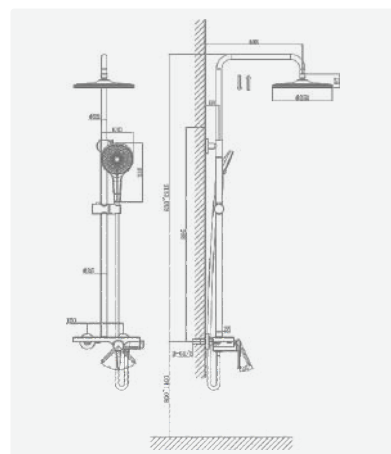

A5-0638 душевая система

крепление **на эксцентрик**
тип литья **песчаная форма**
излив **нет**
картридж **35 мм (type A)**

В комплекте:
· душевой шланг 150 см
· душевая лейка