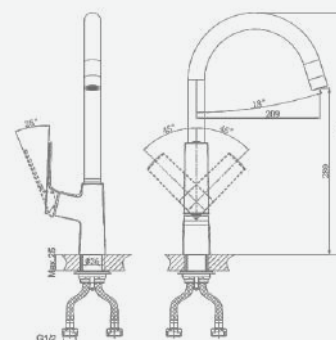

крепление **гайка**
 тип литья **песчаная форма**
 излив **монокристаллический**
 картридж **35 мм (type B)**

+ подводка 40 см в комплекте

A5-1324 смеситель для кухни

крепление **гайка**
 тип литья **песчаная форма**
 излив **поворотный**
 картридж **35 мм (type A)**

+ подводка 40 см в комплекте

A5-1333 смеситель для ванны

крепление **встраиваемый**
 тип литья **песчаная форма**
 излив **поворотный**
 картридж **35 мм (type A)**

В комплекте:

- эксцентрики
- две декоративные чаши
- душевой шланг 150 см
- душевая лейка