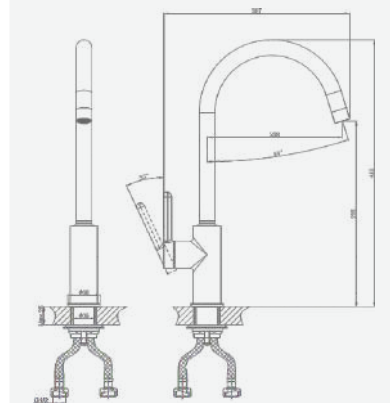

A5-0924 смеситель для кухни

крепление **гайка**
тип литья **песчаная форма**
излив **поворотный**
картридж **35 мм (type A)**

+ подводка 40 см в комплекте