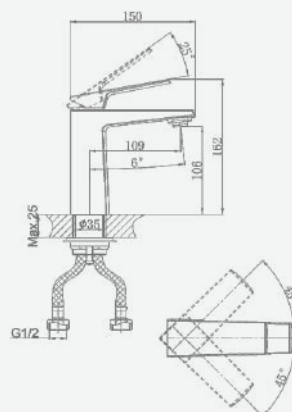

A5-1121 смеситель для умывальника

крепление **гайка**
тип литья **песчаная форма**
излив **монокристаллический**
картридж **35 мм (type B)**

+ подводка 40 см в комплекте