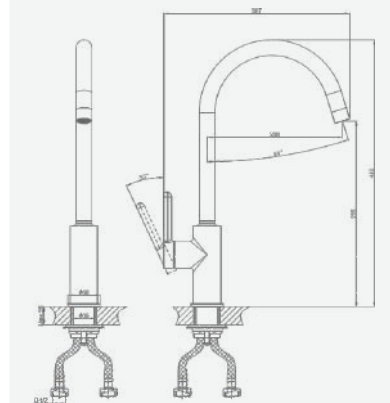

В комплекте:
 · душевой шланг 150 см
 · душевая лейка

A5-0820 смеситель для умывальника

крепление **гайка**
 тип литья **песчаная форма**
 излив **монокристаллический**
 картридж **35 мм (type C)**

+ подводка 40 см в комплекте

A5-0821 смеситель для умывальника

крепление **гайка**
 тип литья **песчаная форма**
 излив **монокристаллический**
 картридж **35 мм (type A)**

+ подводка 40 см в комплекте

A5-0824 смеситель для кухни

крепление **гайка**
 тип литья **песчаная форма**
 излив **поворотный**
 картридж **35 мм (type A)**

+ подводка 40 см в комплекте

A5-0825 смеситель для кухни

крепление **гайка**
 тип литья **под давлением**
 излив **вытягивающийся, 2 режима**
 картридж **35 мм (type A)**

+ подводка 40 см в комплекте

A5-0840 душевая система