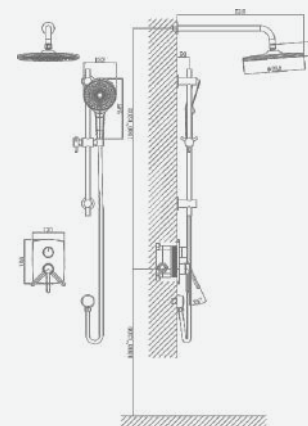

A5-0857 душевая система

крепление **встраиваемый**
тип литья **песчаная форма**
излив **нет**
картридж **35 мм (type A)**

В комплекте:
· душевой шланг 150 см
· душевая лейка