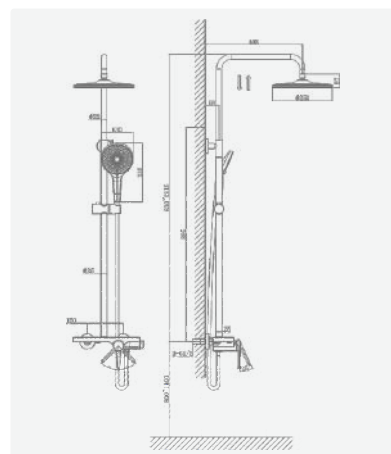

A5-0850 смеситель для биде

крепление **встраиваемый**
тип литья **штамповка**
излив **нет**
картридж **35 мм (type A)**

В комплекте:
· гигиенический шланг
· гигиеническая лейка