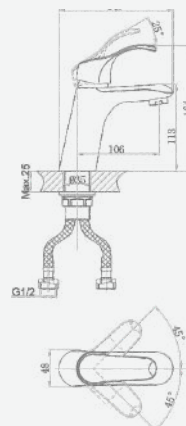

крепление **на эксцентрик**
 тип литья **песчаная форма**
 излив **монолитный**
 картридж **40 мм (type A)**

В комплекте:
 · эксцентрики
 · две декоративные чаши
 · душевой шланг 150 см
 · душевая лейка

A5-0221 смеситель для умывальника

крепление **гайка**
 тип литья **песчаная форма**
 излив **монокристаллический**
 картридж **35 мм (type C)**

+ подводка 40 см в комплекте

A5-0222 смеситель для кухни

крепление **гайка**
 тип литья **штамповка**
 излив **монокристаллический**
 картридж **35 мм (type A)**