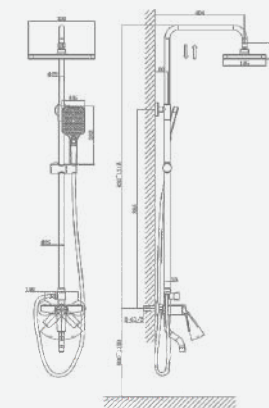

A5-1139 душевая система

крепление **на эксцентрик**
тип литья **песчаная форма**
излив **нет**
картридж **35 мм (type A)**

В комплекте:

- эксцентрики
- две декоративные чаши
- душевой шланг 150 см
- душевая лейка