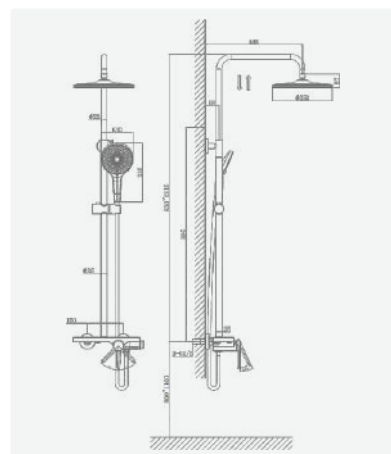

A5-1040 душевая система

крепление **на эксцентрик**
тип литья **песчаная форма**
излив **нет**
картридж **35 мм (type C)**

В комплекте:
· душевой шланг 150 см
· душевая лейка

A5-1050 смеситель для биде

крепление **встраиваемый**
тип литья **штамповка**
излив **нет**
картридж **35 мм (type A)**

В комплекте:
· гигиенический шланг
· гигиеническая лейка