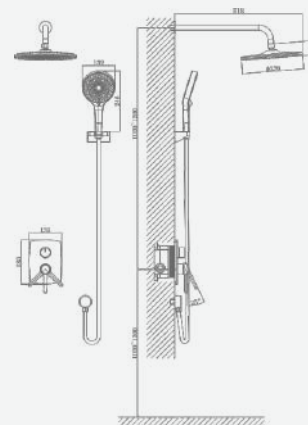

В комплекте:
 · гигиенический шланг
 · гигиеническая лейка

A5-0856 душевая система

крепление **встраиваемый**
 тип литья **песчаная форма**
 излив **нет**
 картридж **35 мм (type A)**

В комплекте:
 · душевой шланг 150 см
 · душевая лейка

A5-0857 душевая система

крепление **встраиваемый**
 тип литья **песчаная форма**
 излив **нет**
 картридж **35 мм (type A)**

В комплекте:
 · душевой шланг 150 см
 · душевая лейка

A5-0920 смеситель для умывальника