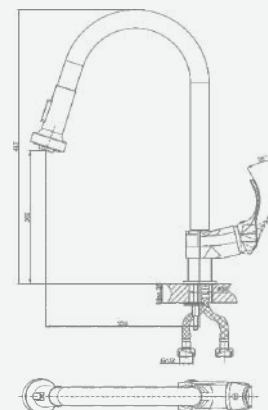

A5-0225 смеситель для кухни

крепление **гайка**
тип литья **песчаная форма**
излив **поворотный**
картридж **35 мм (type A)**

+ подводка 40 см в комплекте