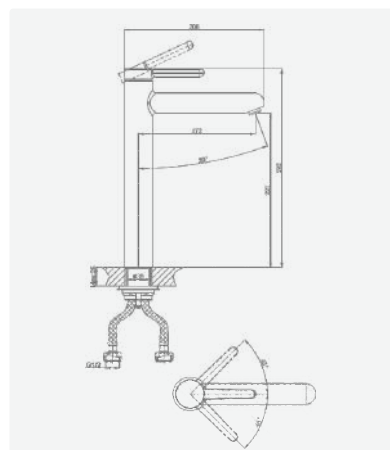

В комплекте:
 · душевой шланг 150 см
 · душевая лейка

A5-0720 смеситель для умывальника

крепление **гайка**
 тип литья **песчаная форма**
 излив **монокристаллический**
 картридж **35 мм (type C)**

+ подводка 40 см в комплекте