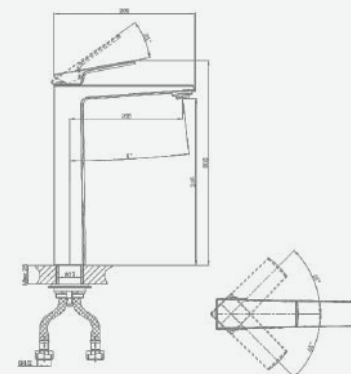

A5-1420 смеситель для умывальника

крепление **гайка**
тип литья **песчаная форма**
излив **монолитный**
картридж **35 мм (type C)**

+ подводка 40 см в комплекте