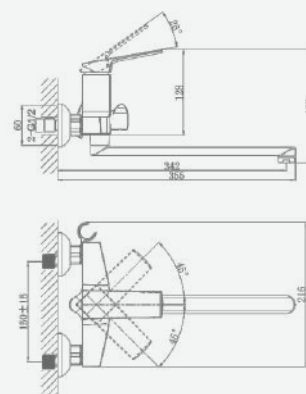

A5-1137 душевая система

крепление **на эксцентрик**
тип литья **песчаная форма**
излив **монолитный**
картридж **35 мм (type A)**

В комплекте:

- эксцентрики
- две декоративные чаши
- душевой шланг 150 см
- душевая лейка