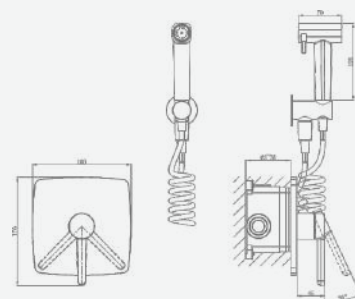

крепление **гайка**
 тип литья **под давлением**
 излив **вытягивающийся, 2 режима**
 картридж **35 мм (type A)**

+ подводка 40 см в комплекте

A5-0940 душевая система

крепление **на эксцентрик**
 тип литья **песчаная форма**
 излив **нет**
 картридж **35 мм (type C)**

В комплекте:
 · душевой шланг 150 см
 · душевая лейка

A5-0950 смеситель для биде

крепление **встраиваемый**
 тип литья **штамповка**
 излив **нет**
 картридж **35 мм (type A)**

В комплекте:
 · гигиенический шланг
 · гигиеническая лейка