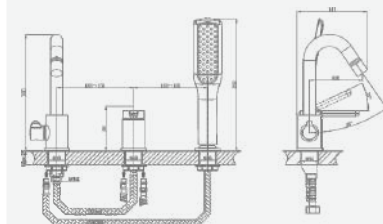

A5-0750 смеситель для биде

крепление **встраиваемый**
тип литья **штамповка**
излив **нет**
картридж **35 мм (type A)**

В комплекте:
· гигиенический шланг
· гигиеническая лейка