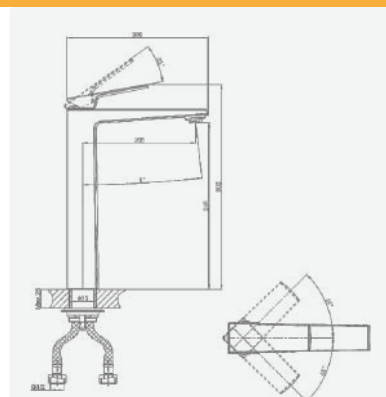

A5-1520 смеситель для умывальника

крепление **гайка**
тип литья **песчаная форма**
излив **монолитный**
картридж **35 мм (type C)**

+ подводка 40 см в комплекте