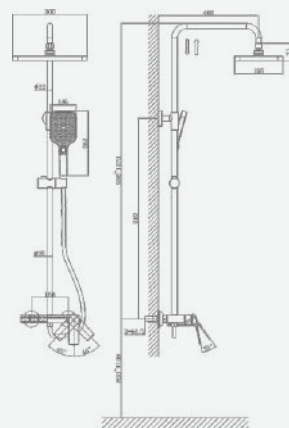

A5-1232 смеситель для ванны

крепление **на эксцентрик**
тип литья **песчаная форма**
излив **монолитный**
картридж **35 мм (type A)**

В комплекте:

- эксцентрики
- две декоративные чаши
- душевой шланг 150 см
- душевая лейка

A5-1233 смеситель для ванны

крепление **на эксцентрик**
тип литья **песчаная форма**
излив **поворотный**
картридж **35 мм (type A)**

В комплекте:

- эксцентрики
- две декоративные чаши
- душевой шланг 150 см
- душевая лейка

A5-1236 душевая система

крепление **на эксцентрик**
тип литья **песчаная форма**
излив **монолитный**
картридж **35 мм (type A)**

В комплекте:

- эксцентрики
- две декоративные чаши
- душевой шланг 150 см
- душевая лейка

A5-1237 душевая система

крепление **на эксцентрик**
тип литья **песчаная форма**
излив **нет**
картридж **35 мм (type A)**

В комплекте:

- эксцентрики
- две декоративные чаши
- душевой шланг 150 см
- душевая лейка