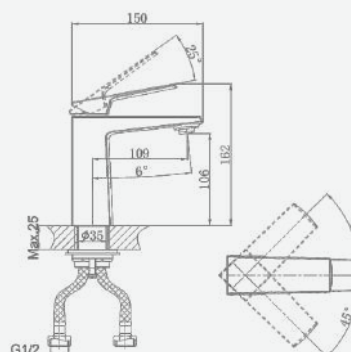

A5-1421 смеситель для умывальника

крепление **гайка**
тип литья **песчаная форма**
излив **монолитный**
картридж **35 мм (type B)**

+ подводка 40 см в комплекте