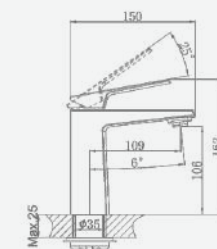

A5-1221 смеситель для умывальника

крепление **гайка**
тип литья **песчаная форма**
излив **монокристаллический**
картридж **35 мм (type B)**

+ подводка 40 см в комплекте