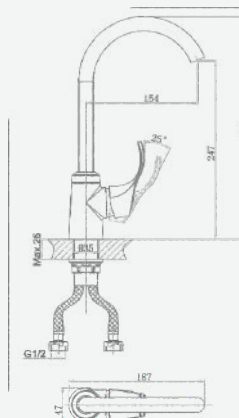

A5-0224 смеситель для кухни

крепление **гайка**
тип литья **песчаная форма**
излив **поворотный**
картридж **35 мм (type A)**

+ подводка 40 см в комплекте