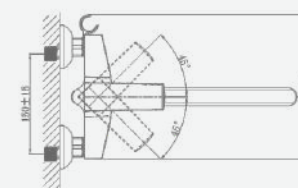

+ подводка 40 см в комплекте

A5-1333 смеситель для ванны

крепление **встраиваемый**
 тип литья **песчаная форма**
 излив **поворотный**
 картридж **35 мм (type A)**

В комплекте:

- эксцентрики
- две декоративные чаши
- душевой шланг 150 см
- душевая лейка