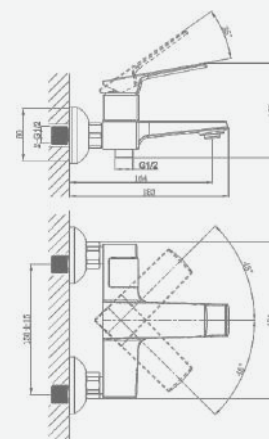

A5-1233 смеситель для ванны

крепление **на эксцентрик**
тип литья **песчаная форма**
излив **поворотный**
картридж **35 мм (type A)**

В комплекте:

- эксцентрики
- две декоративные чаши
- душевой шланг 150 см
- душевая лейка