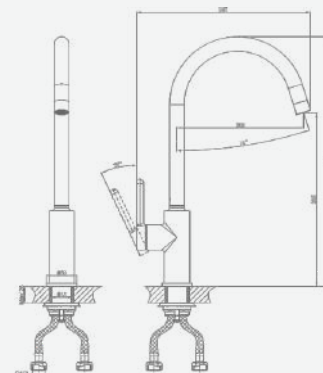

A5-0524 смеситель для кухни

крепление **гайка**
тип литья **песчаная форма**
излив **поворотный**
картридж **35 мм (type A)**

+ подводка 40 см в комплекте

A5-0525 смеситель для кухни

крепление **на эксцентрик**
тип литья **песчаная форма**
излив **вытягивающийся, 2 режима**
картридж **35 мм (type A)**

+ подводка 40 см в комплекте