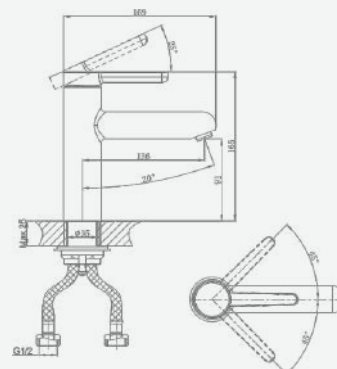

A5-0521 смеситель для умывальника

крепление **гайка**
тип литья **песчаная форма**
излив **монокристаллический**
картридж **35 мм (type A)**

+ подводка 40 см в комплекте