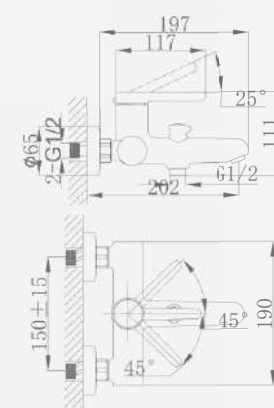

A5-0733 смеситель для ванны

крепление **на эксцентрик**
тип литья **песчаная форма**
излив **поворотный**
картридж **35 мм (type A)**

1. В комплекте:
   - эксцентрики
   - две декоративные чаши
   - душевой шланг 150 см
   - душевая лейка