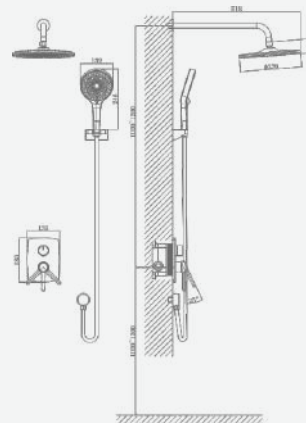

A5-0656 душевая система

крепление **встраиваемый**
 тип литья **песчаная форма**
 излив **нет**
 картридж **35 мм (type A)**

В комплекте:
 · душевой шланг 150 см
 · душевая лейка

A5-0657 душевая система

крепление **встраиваемый**
 тип литья **песчаная форма**
 излив **нет**
 картридж **35 мм (type A)**

В комплекте:
 · душевой шланг 150 см
 · душевая лейка

A5-0720 смеситель для умывальника

крепление **гайка**
 тип литья **песчаная форма**
 излив **монокристаллический**
 картридж **35 мм (type C)**

+ подводка 40 см в комплекте