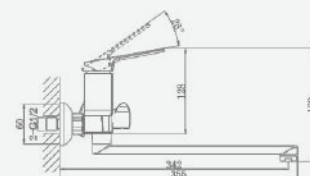

+ подводка 40 см в комплекте

A5-1333 смеситель для ванны

крепление **встраиваемый**
 тип литья **песчаная форма**
 излив **поворотный**
 картридж **35 мм (type A)**

В комплекте:

- эксцентрики
- две декоративные чаши
- душевой шланг 150 см
- душевая лейка