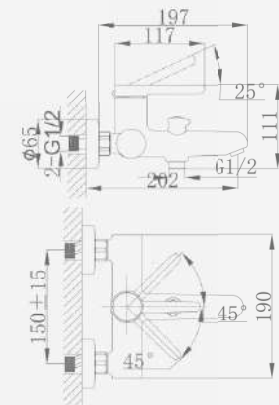

A5-0632 смеситель для ванны

крепление **на эксцентрик**
тип литья **песчаная форма**
излив **монолитный**
картридж **35 мм (type A)**

В комплекте:
· эксцентрики
· две декоративные чаши
· душевой шланг 150 см
· душевая лейка

A5-0633 смеситель для ванны

крепление **на эксцентрик**
тип литья **песчаная форма**
излив **поворотный**
картридж **35 мм (type A)**

В комплекте:
· эксцентрики
· две декоративные чаши
· душевой шланг 150 см
· душевая лейка