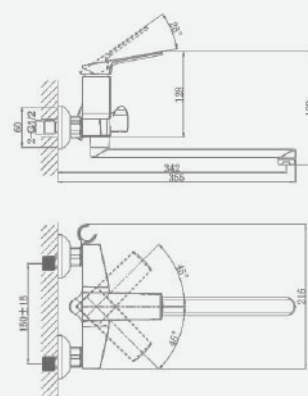

A5-1236 душевая система

крепление **на эксцентрик**
тип литья **песчаная форма**
излив **монолитный**
картридж **35 мм (type A)**

В комплекте:

- эксцентрики
- две декоративные чаши
- душевой шланг 150 см
- душевая лейка