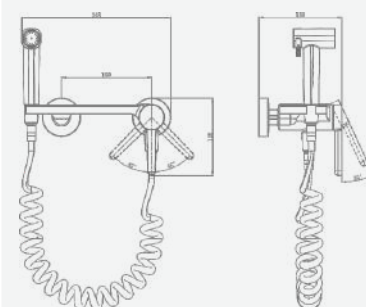

A5-0738 душевая система

крепление **на эксцентрик**
тип литья **песчаная форма**
излив **нет**
картридж **35 мм (type A)**

В комплекте:
· душевой шланг 150 см
· душевая лейка

A5-0743 смеситель для биде

крепление **встраиваемый**
тип литья **песчаная форма**
излив **нет**
картридж **35 мм (type A)**

В комплекте:
· гигиенический шланг
· гигиеническая лейка

A5-0744 смеситель для ванны

крепление **встраиваемый**
тип литья **песчаная форма**
излив **монолитный**
картридж **35 мм (type A)**

A5-0745 смеситель для биде

крепление **на эксцентрик**
тип литья **песчаная форма**
излив **нет**
картридж **35 мм (type C)**

В комплекте:
· эксцентрики
· две декоративные чаши
· гигиенический шланг
· гигиеническая лейка