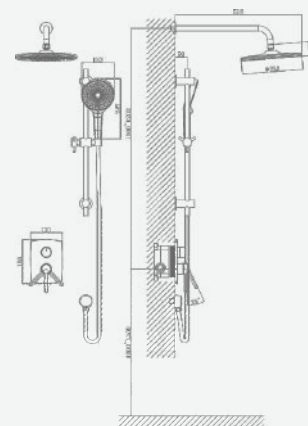

A5-0757 душевая система

крепление **встраиваемый**
тип литья **песчаная форма**
излив **нет**
картридж **35 мм (type A)**

В комплекте:
· душевой шланг 150 см
· душевая лейка