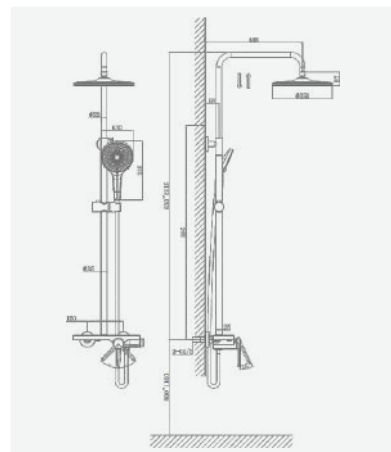

A5-0950 смеситель для биде

крепление **встраиваемый**
тип литья **штамповка**
излив **нет**
картридж **35 мм (type A)**

В комплекте:
· гигиенический шланг
· гигиеническая лейка