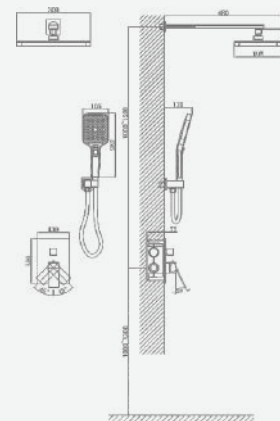

крепление **гайка**
тип литья **песчаная форма**
излив **поворотный**
картридж **35 мм (type A)**

В комплекте:
· душевой шланг 150 см
· душевая лейка

A5-1256 душевая система

крепление **встраиваемый**
тип литья **штамповка**
излив **поворотный**
картридж **35 мм (type A)**

В комплекте:
· душевой шланг 150 см
· душевая лейка

A5-1257 душевая система

крепление **встраиваемый**
тип литья **штамповка**
излив **нет**
картридж **35 мм (type A)**

В комплекте:
· душевой шланг 150 см
· душевая лейка