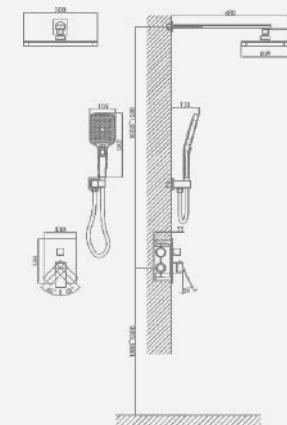

A5-1156 душевая система

крепление **встраиваемый**
тип литья **штамповка**
излив **поворотный**
картридж **35 мм (type A)**

В комплекте:
· душевой шланг 150 см
· душевая лейка

A5-1157 душевая система

крепление **встраиваемый**
тип литья **штамповка**
излив **нет**
картридж **35 мм (type A)**

В комплекте:
· душевой шланг 150 см
· душевая лейка

A5-1220 смеситель для умывальника

крепление **гайка**
 тип литья **песчаная форма**
 излив **монокристаллический**
 картридж **35 мм (type C)**

+ подводка 40 см в комплекте