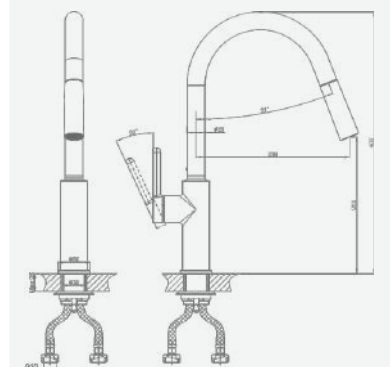

A5-0820 смеситель для умывальника

крепление **гайка**
тип литья **песчаная форма**
излив **монокристаллический**
картридж **35 мм (type C)**

+ подводка 40 см в комплекте

A5-0821 смеситель для умывальника

крепление **гайка**
тип литья **песчаная форма**
излив **монокристаллический**
картридж **35 мм (type A)**

+ подводка 40 см в комплекте

A5-0824 смеситель для кухни

крепление **гайка**
тип литья **песчаная форма**
излив **поворотный**
картридж **35 мм (type A)**

+ подводка 40 см в комплекте

A5-0825 смеситель для кухни

крепление **гайка**
тип литья **под давлением**
излив **вытягивающийся, 2 режима**
картридж **35 мм (type A)**

+ подводка 40 см в комплекте