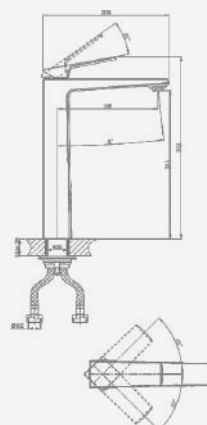

A5-1120 смеситель для умывальника

крепление **гайка**
тип литья **песчаная форма**
излив **монокристаллический**
картридж **35 мм (type C)**

+ подводка 40 см в комплекте