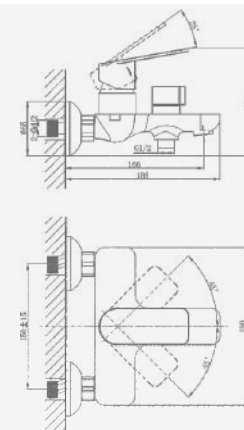

A5-0420 смеситель для умывальника

крепление **гайка**
тип литья **песчаная форма**
излив **монокристаллический**
картридж **35 мм (type C)**

+ подводка 40 см в комплекте

A5-0421 смеситель для умывальника

крепление **гайка**
тип литья **песчаная форма**
излив **монокристаллический**
картридж **35 мм (type C)**

+ подводка 40 см в комплекте

A5-0424 смеситель для кухни

крепление **гайка**
тип литья **штамповка**
излив **поворотный**
картридж **35 мм (type A)**

+ подводка 40 см в комплекте

A5-0432 смеситель для ванны

крепление **на эксцентрик**
тип литья **песчаная форма**
излив **монокристаллический**
картридж **35 мм (type C)**

В комплекте:
· эксцентрики
· две декоративные чаши
· душевой шланг 150 см
· душевая лейка