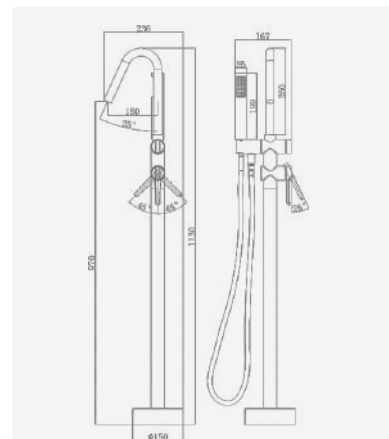

+ подводка 40 см в комплекте

A5-0725 смеситель для кухни

крепление **гайка**
 тип литья **песчаная форма**
 излив **вытягивающийся, 2 режима**
 картридж **35 мм (type A)**

+ подводка 40 см в комплекте

A5-0730 душевая система

крепление **встраиваемый**
тип литья **песчаная форма**
излив **монокристаллический**
картридж **35 мм (type A)**

- В комплекте:
 - душевой шланг 150 см
 - душевая лейка

A5-0732 смеситель для ванны

крепление **на эксцентрик**
тип литья **песчаная форма**
излив **монокристаллический**
картридж **35 мм (type A)**