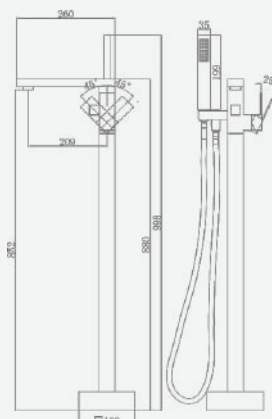

A5-1120 смеситель для умывальника

крепление **гайка**
тип литья **песчаная форма**
излив **монокристаллический**
картридж **35 мм (type C)**

+ подводка 40 см в комплекте

A5-1121 смеситель для умывальника

крепление **гайка**
тип литья **песчаная форма**
излив **монокристаллический**
картридж **35 мм (type B)**

+ подводка 40 см в комплекте

A5-1124 смеситель для кухни

крепление **гайка**
тип литья **песчаная форма**
излив **поворотный**
картридж **35 мм (type A)**

+ подводка 40 см в комплекте

A5-1130 смеситель для ванны

крепление **встраиваемый**
тип литья **песчаная форма**
излив **поворотный**
картридж **35 мм (type A)**

В комплекте:
· душевой шланг 150 см
· душевая лейка