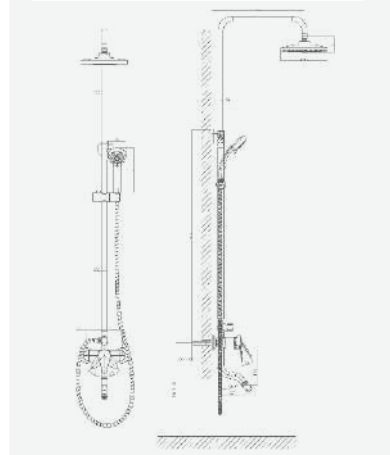

A5-0137 душевая система

крепление **на эксцентрик**
тип литья **песчаная форма**
излив **монолитный**
картридж **40 мм (type A)**

В комплекте:
· эксцентрики
· две декоративные чаши
· душевой шланг 150 см
· душевая лейка