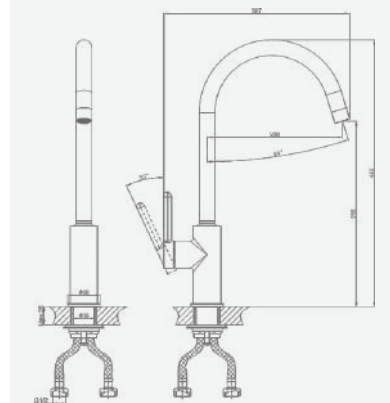

В комплекте:
 · душевой шланг 150 см
 · душевая лейка

A5-1020 смеситель для умывальника

крепление **гайка**
 тип литья **песчаная форма**
 излив **монокристаллический**
 картридж **35 мм (type C)**

+ подводка 40 см в комплекте

A5-1021 смеситель для умывальника

крепление **гайка**
 тип литья **песчаная форма**
 излив **монокристаллический**
 картридж **35 мм (type A)**

+ подводка 40 см в комплекте

A5-1024 смеситель для кухни

крепление **гайка**
 тип литья **песчаная форма**
 излив **поворотный**
 картридж **35 мм (type A)**

! подводка 40 см в комплекте

A5-1025 смеситель для кухни

крепление **гайка**
 тип литья **под давлением**
 излив **вытягивающийся, 2 режима**
 картридж **35 мм (type A)**

+ подводка 40 см в комплекте

A5-1040 душевая система