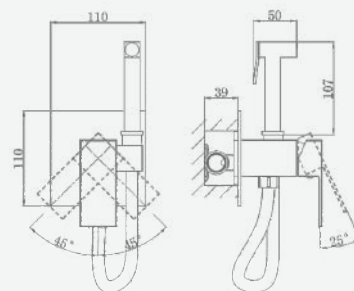

A5-1145 смеситель для биде

крепление **встраиваемый**
тип литья **штамповка**
излив **нет**
картридж **35 мм (type A)**

В комплекте:
· гигиенический шланг
· гигиеническая лейка

A5-1149 смеситель для ванны

крепление **гайка**
тип литья **песчаная форма**
излив **поворотный**
картридж **35 мм (type A)**

В комплекте:
· душевой шланг 150 см
· душевая лейка