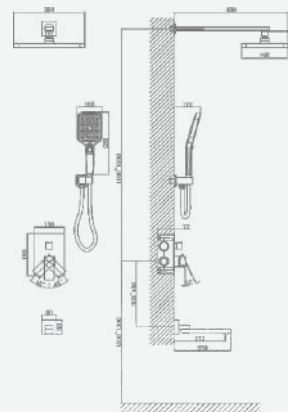

A5-1245 смеситель для биде

крепление **встраиваемый**
тип литья **штамповка**
излив **нет**
картридж **35 мм (type A)**

В комплекте:
· гигиенический шланг
· гигиеническая лейка

A5-1249 смеситель для ванны

крепление **гайка**
тип литья **песчаная форма**
излив **поворотный**
картридж **35 мм (type A)**

В комплекте:
· душевой шланг 150 см
· душевая лейка

A5-1256 душевая система

крепление **встраиваемый**
тип литья **штамповка**
излив **поворотный**
картридж **35 мм (type A)**

В комплекте:
· душевой шланг 150 см
· душевая лейка

A5-1257 душевая система

крепление **встраиваемый**
тип литья **штамповка**
излив **нет**
картридж **35 мм (type A)**

В комплекте:
· душевой шланг 150 см
· душевая лейка