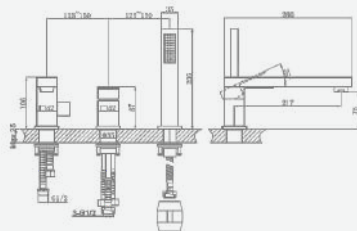

A5-1245 смеситель для биде

крепление **встраиваемый**
тип литья **штамповка**
излив **нет**
картридж **35 мм (type A)**

В комплекте:
· гигиенический шланг
· гигиеническая лейка

A5-1249 смеситель для ванны

крепление **гайка**
тип литья **песчаная форма**
излив **поворотный**
картридж **35 мм (type A)**

В комплекте:
· душевой шланг 150 см
· душевая лейка

A5-1256 душевая система

крепление **встраиваемый**
тип литья **штамповка**
излив **поворотный**
картридж **35 мм (type A)**

В комплекте:
· душевой шланг 150 см
· душевая лейка

A5-1257 душевая система

крепление **встраиваемый**
тип литья **штамповка**
излив **нет**
картридж **35 мм (type A)**

В комплекте:
· душевой шланг 150 см
· душевая лейка