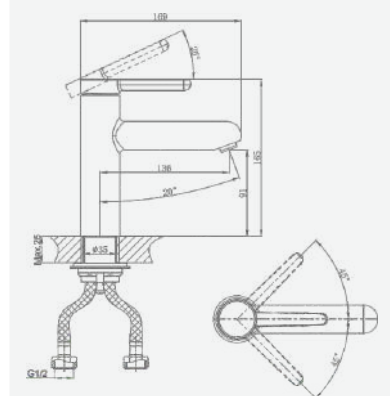

A5-0821 смеситель для умывальника

крепление **гайка**
тип литья **песчаная форма**
излив **монокристаллический**
картридж **35 мм (type A)**

+ подводка 40 см в комплекте