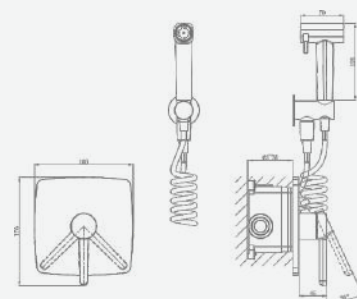

A5-0756 душевая система

крепление **встраиваемый**
тип литья **песчаная форма**
излив **нет**
картридж **35 мм (type A)**

В комплекте:
· душевой шланг 150 см
· душевая лейка