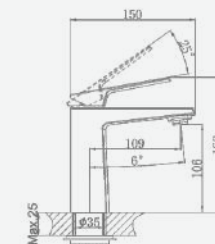

A5-1321 смеситель для умывальника

крепление **гайка**
тип литья **песчаная форма**
излив **монокристаллический**
картридж **35 мм (type B)**

+ подводка 40 см в комплекте