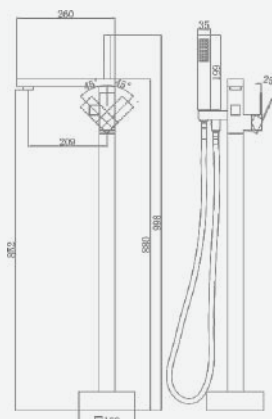

A5-1220 смеситель для умывальника

крепление **гайка**
тип литья **песчаная форма**
излив **монокристаллический**
картридж **35 мм (type C)**

+ подводка 40 см в комплекте

A5-1221 смеситель для умывальника

крепление **гайка**
тип литья **песчаная форма**
излив **монокристаллический**
картридж **35 мм (type B)**

+ подводка 40 см в комплекте

A5-1224 смеситель для кухни

крепление **гайка**
тип литья **песчаная форма**
излив **поворотный**
картридж **35 мм (type A)**

+ подводка 40 см в комплекте

A5-1230 смеситель для ванны

крепление **встраиваемый**
тип литья **песчаная форма**
излив **поворотный**
картридж **35 мм (type A)**

В комплекте:
· душевой шланг 150 см
· душевая лейка