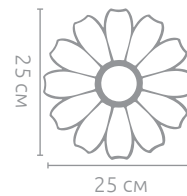

Зеркало «Портофино»

Артикул	Материал	В товар. упаковке	Коробка
74069	пластик, стекло	12 шт.	картон