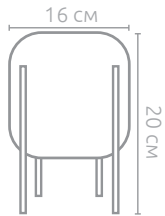

### Ваза Irida

Артикул	Размер	Материал	В товар. упаковке	Коробка
73842	15 x 15 x 22 см	стекло, металл	6 шт.	картон

**Ваза Irida**

Артикул	Размер	Материал	В товар. упаковке	Коробка
73876	20 x 20 x 28 см	стекло, металл	4 шт.	картон

**Ваза Irida**

Артикул	Размер	Материал	В товар. упаковке	Коробка
73841	20 x 20 x 28 см	стекло, металл	4 шт.	картон

**Ваза Irida**

Артикул	Размер	Материал	В товар. упаковке	Коробка
73875	20 x 20 x 28 см	стекло, металл	4 шт.	картон

**Ваза Elektra**

Артикул	Размер	Материал	В товар. упаковке	Коробка
73840	9 x 9 x 13,5 см	стекло, металл	24 шт.	картон

**Ваза Elektra**

Артикул	Размер	Материал	В товар. упаковке	Коробка
73843	9 x 9 x 13,5 см	стекло, металл	24 шт.	картон

**Ваза Alpheia**

Артикул	Размер	Материал	В товар. упаковке	Коробка
73873	16 x 16 x 20 см	стекло, металл	8 шт.	картон

**Ваза Alpheia**

Артикул	Размер	Материал	В товар. упаковке	Коробка
73874	16 x 16 x 20 см	стекло, металл	8 шт.	картон