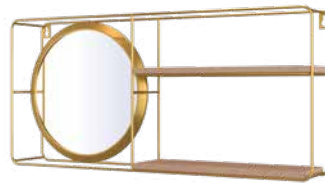

«Полусфера»

Артикул 73850 | 60 x 12,7 x 48 см

Полка-вешалка

Артикул 73853 | 65 x 15 x 13,5 см

«Горизонт»

Артикул 73854 | 50 x 10 x 30 см

«Вертикаль»

Артикул 73855 | 40 x 10 x 50 см

«Ромб»

Артикул 73863 | 46 x 10 x 40 см

«Прямоугольник»

Артикул 73864 | 55,5 x 9 x 25,5 см

Полка-вешалка «Кашпо»

Артикул 73866 | 32 x 12 x 50 см  
Артикул 73865 | 16,5 x 5 x 29 см

«Минимализм»

Артикул 73867 | 35 x 12 x 25 см