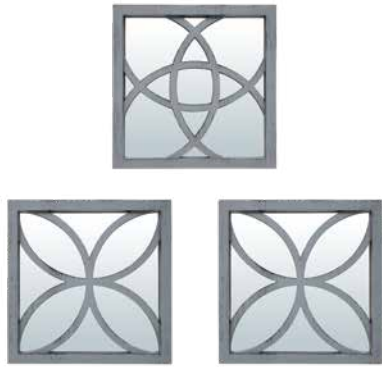

Комплект «Варенна»

Артикул 74060 | Ø21 см, 25 см