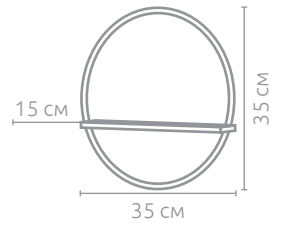

Полка «Орбита»

Артикул	Цвет	Материал	Вес	В товар. упаковке	Коробка
73846	●	сталь, МДФ	0,483 кг	3 шт.	картон