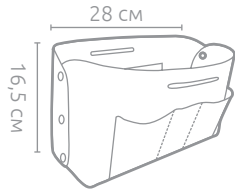

Органайзер для хранения

Артикул	Размер	Материал	Цвет	В упаковке	В товар. упаковке	Упаковка
66531	28 x 13 x 16,5 см	фетр (полиэстер)	●	1 шт.	6 шт.	карт. подвес

Корзина для хранения

Артикул	Размер	Материал	Цвет	В упаковке	В товар. упаковке	Упаковка
66532	30 x 30 x 30 см	фетр (полиэстер)	●	1 шт.	6 шт.	карт. подвес