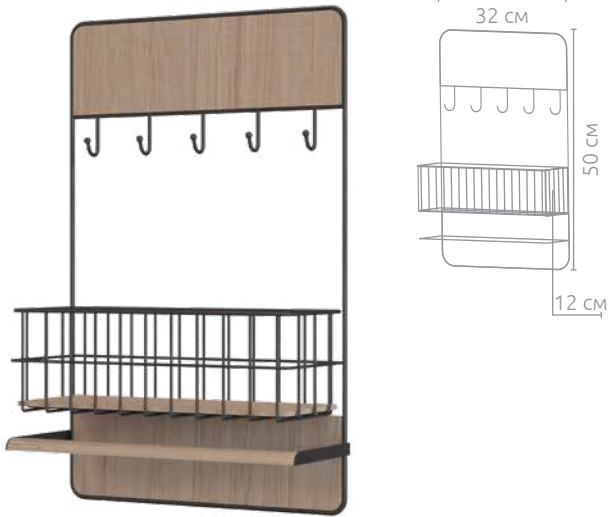

Полка-вешалка «Кашпо»

Артикул	Цвет	Материал	Вес	В товар. упаковке	Коробка
73866	●	сталь, МДФ	1,35 кг	4 шт.	картон

Полка «Минимализм»

Артикул	Цвет	Материал	Вес	В товар. упаковке	Коробка
73867	●	сталь, МДФ	0,675 кг	4 шт.	картон

Полка-зеркало «Трапеция»

Артикул	Цвет	Материал	Вес	В товар. упаковке	Коробка
73868	●	сталь, МДФ, стекло	1,025 кг	4 шт.	картон