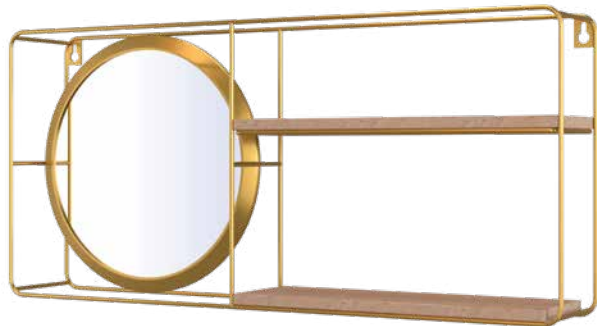

Полка-зеркало «Прямоугольник»

Артикул	Цвет	Материал	Вес	В товар. упаковке	Коробка
73864	●	сталь, МДФ, стекло	1,15 кг	4 шт.	картон

растение
в комплекте