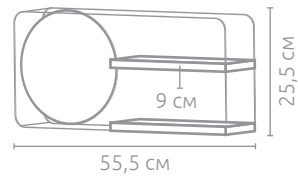

Полка-зеркало «Прямоугольник»

Артикул	Цвет	Материал	Вес	В товар. упаковке	Коробка
73864	●	сталь, МДФ, стекло	1,15 кг	4 шт.	картон

растение
в комплекте