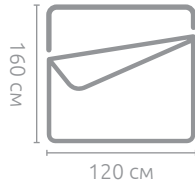

Плед вязаный «Слоновая кость»

Артикул	Размер	Материал	В упаковке	В товар. упаковке	Упаковка
66504	160 x 120 см	60% хлопок, 40% полиэстр	1 шт.	4 шт.	пакет

Плед вязаный «Графитовый»

Артикул	Размер	Материал	В упаковке	В товар. упаковке	Упаковка
66505	160 x 120 см	60% хлопок, 40% полиэстр	1 шт.	4 шт.	пакет