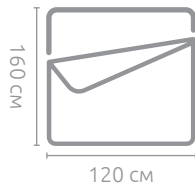

Плед вязаный «Слоновая кость»

Артикул	Размер	Материал	В упаковке	В товар. упаковке	Упаковка
66504	160 x 120 см	60% хлопок, 40% полиэстр	1 шт.	4 шт.	пакет