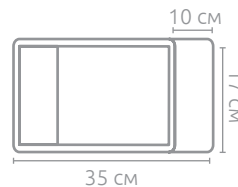

### Полка деревянная «Oslo»

Артикул	Толщина	Материал	Вес	В товар. упаковке	Коробка
72038	1,8 см	дерево павловния	0,56 кг	4 шт.	картон