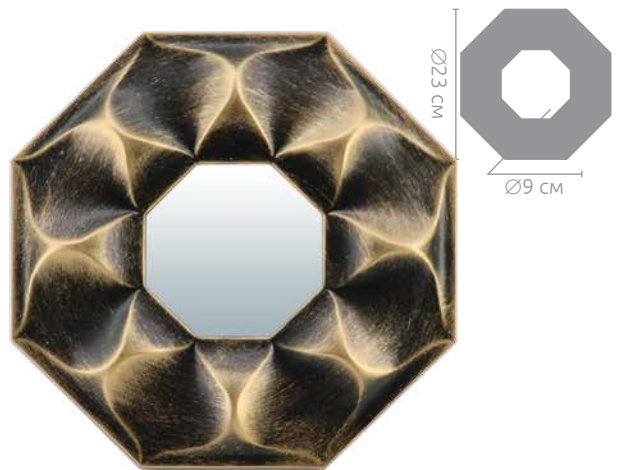

Зеркало «Руан»

Артикул	Материал	В товар. упаковке	Коробка
74043	пластик, стекло	24 шт.	картон