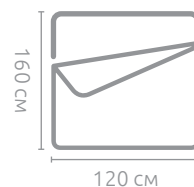

Пледы и чехлы на подушку

35

NORDVIC

Артикул	Размер
66500	160 x 120 см

Материал	В упаковке	В товар. упаковке	Упаковка
60% хлопок, 40% полиэстр	1 шт.	4 шт.	пакет

### Плед вязаный «Вишневый»

Артикул	Размер
66503	160 x 120 см

Материал	В упаковке	В товар. упаковке	Упаковка
60% хлопок, 40% полиэстр	1 шт.	4 шт.	пакет