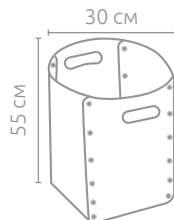

Корзина для хранения

Артикул	Размер	Материал	Цвет	В упаковке	В товар. упаковке	Упаковка
66534	30 x 30 x 55 см	фетр (полиэстер)	●	1 шт.	4 шт.	карт. подвес