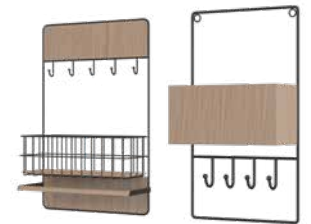

«Ромб»

Артикул 73863 | 46 x 10 x 40 см

«Прямоугольник»

Артикул 73864 | 55,5 x 9 x 25,5 см

Полка-вешалка «Кашпо»

Артикул 73866 | 32 x 12 x 50 см  
Артикул 73865 | 16,5 x 5 x 29 см

«Минимализм»

Артикул 73867 | 35 x 12 x 25 см