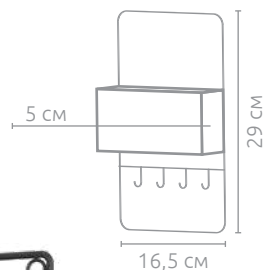

Полка-кашпо «Вешалка»

Артикул	Цвет	Материал	Вес	В товар. упаковке	Коробка
73865	●	сталь, МДФ	0,358 кг	12 шт.	картон