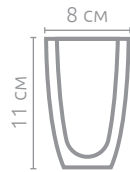

Кружка Florino

Артикул	Объём	Материал	В упаковке	В товар. упаковке	Коробка
74014	360 мл	боросиликатное стекло	1 шт.	12 шт.	картон

Двойное стекло

81

Бокал Rigо

Артикул	Объём	Материал	В упаковке	В товар. упаковке	Коробка
74004	350 мл	боросиликатное стекло	1 шт.	12 шт.	картон

BARISTA