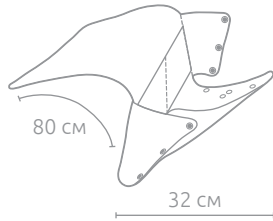

Органайзер для дивана

Артикул	Размер	Материал	Цвет	В упаковке	В товар. упаковке	Упаковка
66536	32 x 6 x 80 см	фетр (полиэстер)	●	1 шт.	6 шт.	карт. подвес