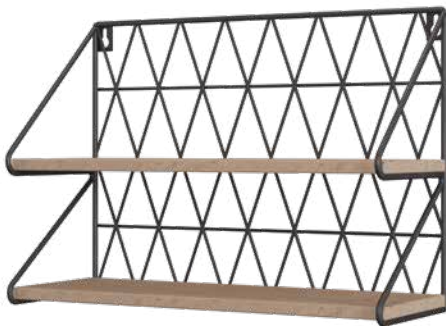

### Полка-кашпо «Вешалка»

Артикул	Цвет	Материал	Вес	В товар. упаковке	Коробка
73865	●	сталь, МДФ	0,358 кг	12 шт.	картон

**Полка-вешалка «Кашпо»**

Артикул	Цвет	Материал	Вес	В товар. упаковке	Коробка
73866	●	сталь, МДФ	1,35 кг	4 шт.	картон