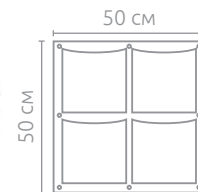

Органайзер квадратный

Артикул	Размер	Материал	Цвет	В упаковке	В товар. упаковке	Упаковка
66538	35 x 35 см	войлок (полиэстер)	●	1 шт.	24 шт.	пакет с еврослотом