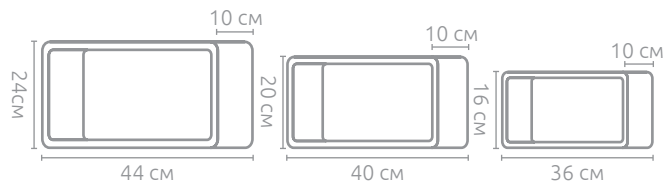

Оригинальная форма

Рамки для фотографий

**Комплект полок «Бангкок»**

Артикул	Толщина	Материал	Вес	В товар. упаковке	Коробка
72018	1,8 см	МДФ	12,2 кг	1 шт.	картон

**Комплект полок «Нью-Йорк»**

Артикул	Толщина	Материал	Вес	В товар. упаковке	Коробка
72010	1,5 см	МДФ	3,6 кг	1 шт.	картон