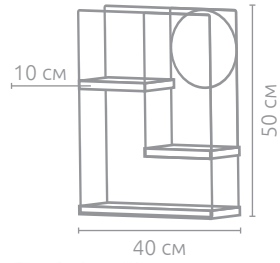

Полка-зеркало «Вертикаль»

Артикул	Цвет	Материал	Вес	В товар. упаковке	Коробка
73855	●	сталь, МДФ, стекло	1,375 кг	4 шт.	картон

Полка-зеркало «Ромб»

Артикул	Цвет	Материал	Вес	В товар. упаковке	Коробка
73863	●	сталь, МДФ, стекло	1,075 кг	4 шт.	картон