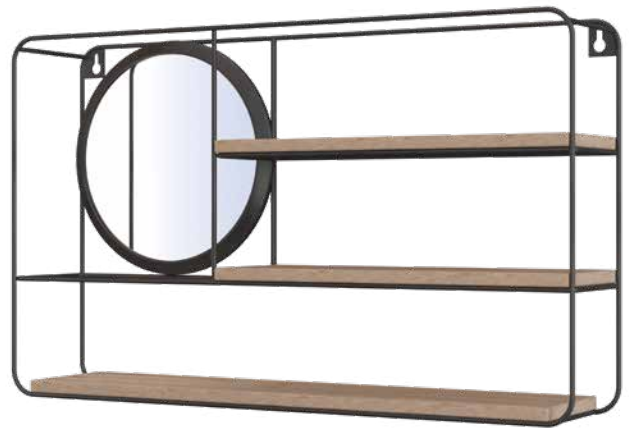

Полка-вешалка

Артикул	Цвет	Материал	Вес	В товар. упаковке	Коробка
73853	●	сталь, МДФ	0,975 кг	8 шт.	картон

Полка-зеркало «Горизонт»

Артикул	Цвет	Материал	Вес	В товар. упаковке	Коробка
73854	●	сталь, МДФ, стекло	1,35 кг	4 шт.	картон