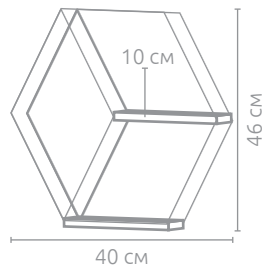

Полка-зеркало «Вертикаль»

Артикул	Цвет	Материал	Вес	В товар. упаковке	Коробка
73855	●	сталь, МДФ, стекло	1,375 кг	4 шт.	картон

Полка-зеркало «Ромб»

Артикул	Цвет	Материал	Вес	В товар. упаковке	Коробка
73863	●	сталь, МДФ, стекло	1,075 кг	4 шт.	картон