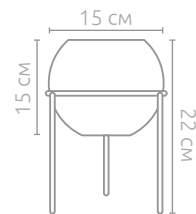

### Ваза Irida

Артикул	Размер	Материал	В товар. упаковке	Коробка
73877	15 x 15 x 22 см	стекло, металл	6 шт.	картон