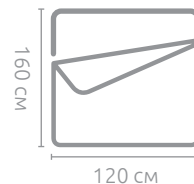

Пледы и чехлы на подушку

35

NORDVIC

Артикул	Размер
66500	160 x 120 см

Материал	В упаковке	В товар. упаковке	Упаковка
60% хлопок, 40% полиэстр	1 шт.	4 шт.	пакет

### Плед вязаный «Вишневый»

Артикул	Размер
66503	160 x 120 см

Материал	В упаковке	В товар. упаковке	Упаковка
60% хлопок, 40% полиэстр	1 шт.	4 шт.	пакет