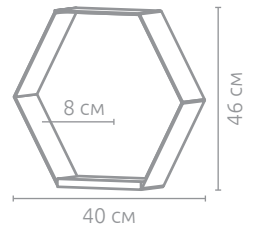

**Полка «Шестигранник»
с рамками для фотографий**

Артикул	Цвет	Материал	Вес	В товар. упаковке	Коробка
73847	●	сталь, пластик, стекло	1 кг	4 шт.	картон