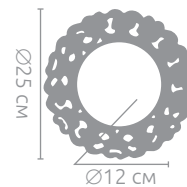

Комплект зеркал «Кале»

Артикул	Материал	В товар. упаковке	Коробка
74056	пластик, стекло	16 шт.	картон