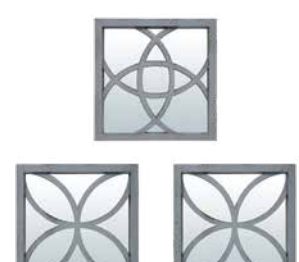

**Комплект «Лион»**

Артикул **74047** | Ø12 см, 25 см

«Версаль»

Артикул **74051** | Ø44 см,  
86 x 59 см

**Комплект «Анже»**

Артикул **74055** | Ø6,5, 12 см; 20, 35 см

**Комплект «Варенна»**

Артикул **74060** | Ø21 см, 25 см