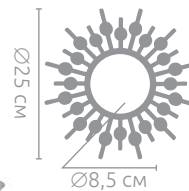

Комплект зеркал «Варенна»

Артикул	Материал	В товар. упаковке	Коробка
74060	пластик, стекло	6 шт.	картон