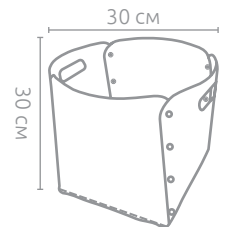

### Органайзер для хранения

Артикул	Размер	Материал	Цвет	В упаковке	В товар. упаковке	Упаковка
66530	28 x 13 x 16,5 см	фетр (полиэстер)	●	1 шт.	6 шт.	карт. подвес