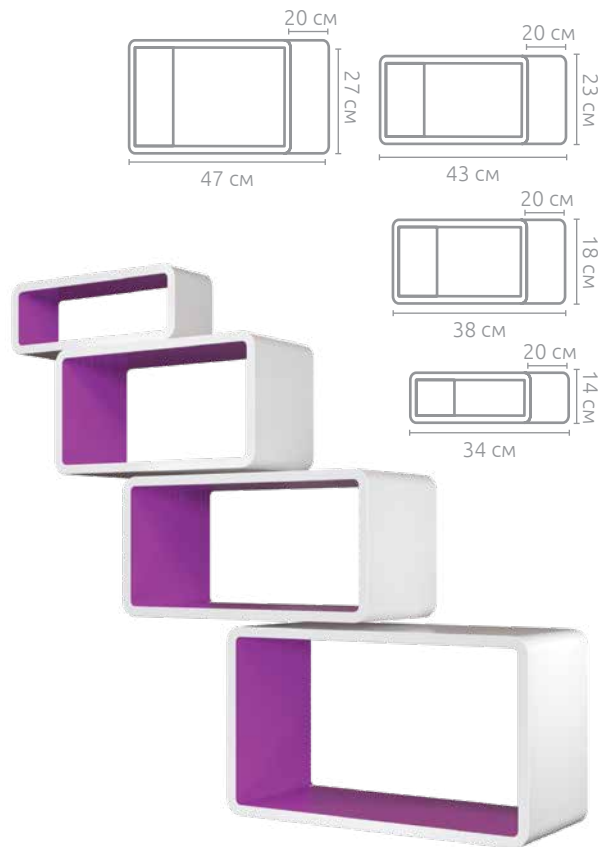

Оригинальная форма

Рамки для фотографий

**Комплект полок «Бангкок»**

Артикул	Толщина	Материал	Вес	В товар. упаковке	Коробка
72018	1,8 см	МДФ	12,2 кг	1 шт.	картон

**Комплект полок «Нью-Йорк»**

Артикул	Толщина	Материал	Вес	В товар. упаковке	Коробка
72010	1,5 см	МДФ	3,6 кг	1 шт.	картон