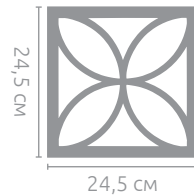

Комплект зеркал «Варенна»

Артикул	Материал	В товар. упаковке	Коробка
74060	пластик, стекло	6 шт.	картон

Комплект зеркал «Белладжио»

Артикул	Материал	В товар. упаковке	Коробка
74058	пластик, стекло	6 шт.	картон