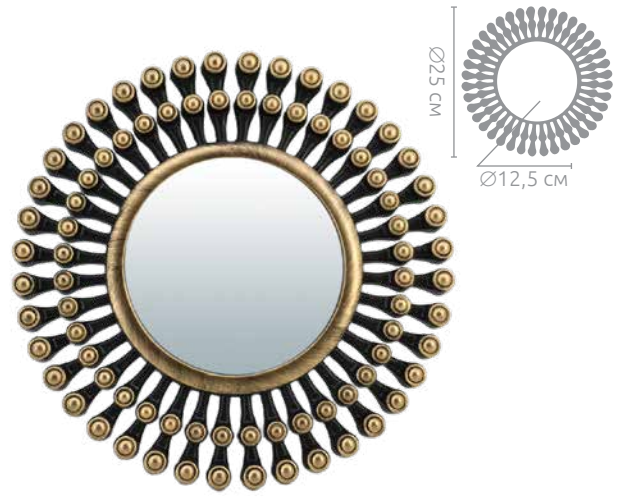

Зеркало «Дижон»

Артикул	Материал	В товар. упаковке	Коробка
74040	пластик, стекло	24 шт.	картон