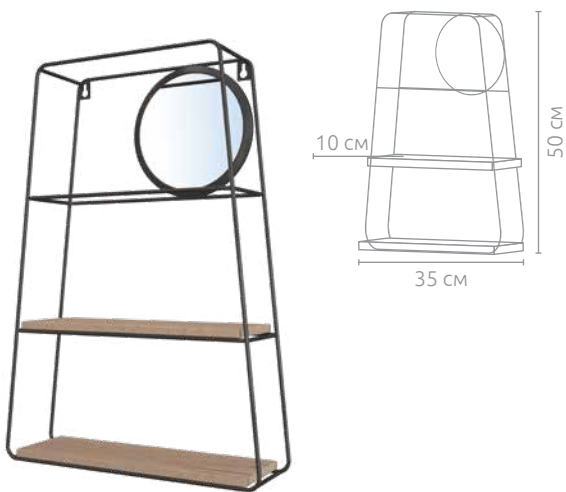

Полка «Минимализм»

Артикул	Цвет	Материал	Вес	В товар. упаковке	Коробка
73867	●	сталь, МДФ	0,675 кг	4 шт.	картон