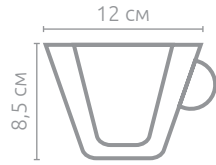

Кружка Florino

Артикул	Объём	Материал	В упаковке	В товар. упаковке	Коробка
74014	360 мл	боросиликатное стекло	1 шт.	12 шт.	картон

Двойное стекло

81

Бокал Rigо

Артикул	Объём	Материал	В упаковке	В товар. упаковке	Коробка
74004	350 мл	боросиликатное стекло	1 шт.	12 шт.	картон

BARISTA