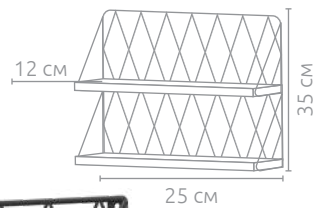

### Полка-кашпо «Вешалка»

Артикул	Цвет	Материал	Вес	В товар. упаковке	Коробка
73865	●	сталь, МДФ	0,358 кг	12 шт.	картон

**Полка-вешалка «Кашпо»**

Артикул	Цвет	Материал	Вес	В товар. упаковке	Коробка
73866	●	сталь, МДФ	1,35 кг	4 шт.	картон