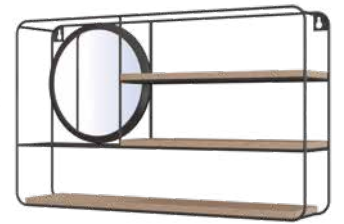

«Полусфера»

Артикул 73850 | 60 x 12,7 x 48 см

Полка-вешалка

Артикул 73853 | 65 x 15 x 13,5 см

«Горизонт»

Артикул 73854 | 50 x 10 x 30 см

«Вертикаль»

Артикул 73855 | 40 x 10 x 50 см

«Ромб»

Артикул 73863 | 46 x 10 x 40 см

«Прямоугольник»

Артикул 73864 | 55,5 x 9 x 25,5 см

Полка-вешалка «Кашпо»

Артикул 73866 | 32 x 12 x 50 см  
Артикул 73865 | 16,5 x 5 x 29 см

«Минимализм»

Артикул 73867 | 35 x 12 x 25 см