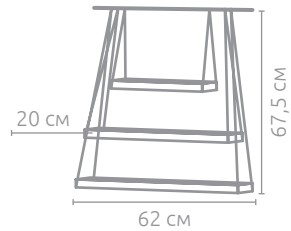

Полка «Трехъярусная»

Артикул	Цвет	Материал	Вес	В товар. упаковке	Коробка
73848	●	сталь, МДФ	2,125 кг	8 шт.	картон

Декоративные полки

47

Полка «Полусфера»

Артикул	Цвет	Материал	Вес	В товар. упаковке	Коробка
73850	●	сталь, МДФ	1,375 кг	4 шт.	картон

SHELVES