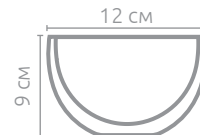

Салатница Fresco