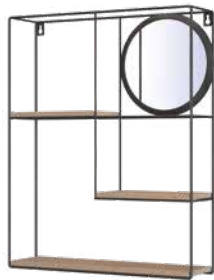

«Полусфера»

Артикул 73850 | 60 x 12,7 x 48 см

Полка-вешалка

Артикул 73853 | 65 x 15 x 13,5 см

«Горизонт»

Артикул 73854 | 50 x 10 x 30 см

«Вертикаль»

Артикул 73855 | 40 x 10 x 50 см

«Ромб»

Артикул 73863 | 46 x 10 x 40 см

«Прямоугольник»

Артикул 73864 | 55,5 x 9 x 25,5 см

Полка-вешалка «Кашпо»

Артикул 73866 | 32 x 12 x 50 см  
Артикул 73865 | 16,5 x 5 x 29 см

«Минимализм»

Артикул 73867 | 35 x 12 x 25 см