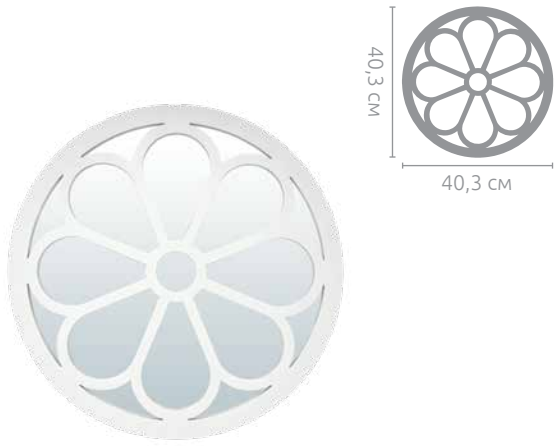

Зеркало «Равенна»

Артикул	Материал	В товар. упаковке	Коробка
74075	пластик, стекло	6 шт.	картон

Зеркало «Флоренция»

Артикул	Материал	В товар. упаковке	Коробка
74078	пластик, стекло	2 шт.	картон

Зеркало «Болонья»

Артикул	Материал	В товар. упаковке	Коробка
74079	пластик, стекло	6 шт.	картон