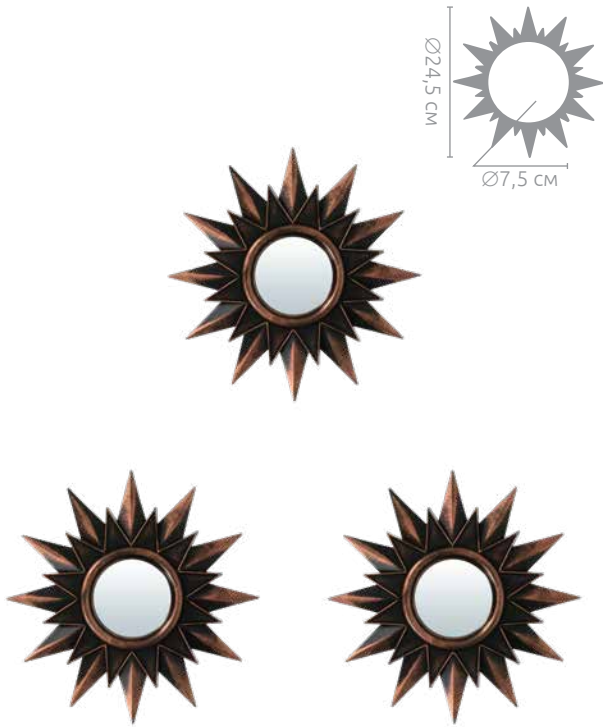

Комплект зеркал «Лилль»

Артикул	Материал	В товар. упаковке	Коробка
74050	пластик, стекло	16 шт.	картон

Зеркало «Реймс»

Артикул	Материал	В товар. упаковке	Коробка
74052	пластик, стекло	24 шт.	картон