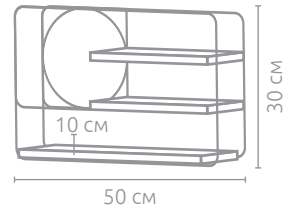

Полка-вешалка

Артикул	Цвет	Материал	Вес	В товар. упаковке	Коробка
73853	●	сталь, МДФ	0,975 кг	8 шт.	картон

Полка-зеркало «Горизонт»

Артикул	Цвет	Материал	Вес	В товар. упаковке	Коробка
73854	●	сталь, МДФ, стекло	1,35 кг	4 шт.	картон