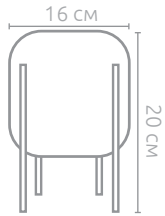

### Ваза Irida

Артикул	Размер	Материал	В товар. упаковке	Коробка
73842	15 x 15 x 22 см	стекло, металл	6 шт.	картон

**Ваза Irida**

Артикул	Размер	Материал	В товар. упаковке	Коробка
73876	20 x 20 x 28 см	стекло, металл	4 шт.	картон

**Ваза Irida**

Артикул	Размер	Материал	В товар. упаковке	Коробка
73841	20 x 20 x 28 см	стекло, металл	4 шт.	картон

**Ваза Irida**

Артикул	Размер	Материал	В товар. упаковке	Коробка
73875	20 x 20 x 28 см	стекло, металл	4 шт.	картон

**Ваза Elektra**

Артикул	Размер	Материал	В товар. упаковке	Коробка
73840	9 x 9 x 13,5 см	стекло, металл	24 шт.	картон

**Ваза Elektra**

Артикул	Размер	Материал	В товар. упаковке	Коробка
73843	9 x 9 x 13,5 см	стекло, металл	24 шт.	картон

**Ваза Alpheia**

Артикул	Размер	Материал	В товар. упаковке	Коробка
73873	16 x 16 x 20 см	стекло, металл	8 шт.	картон

**Ваза Alpheia**

Артикул	Размер	Материал	В товар. упаковке	Коробка
73874	16 x 16 x 20 см	стекло, металл	8 шт.	картон