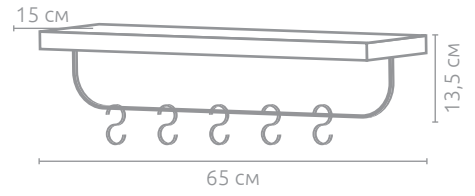

Полка-вешалка

Артикул	Цвет	Материал	Вес	В товар. упаковке	Коробка
73853	●	сталь, МДФ	0,975 кг	8 шт.	картон

Полка-зеркало «Горизонт»

Артикул	Цвет	Материал	Вес	В товар. упаковке	Коробка
73854	●	сталь, МДФ, стекло	1,35 кг	4 шт.	картон