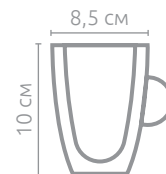

Чашка Medio

Артикул	Объём	Материал	В упаковке	В товар. упаковке	Коробка
74001	270 мл	боросиликатное стекло	1 шт.	12 шт.	картон