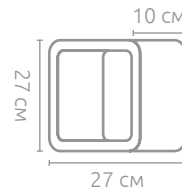

Полка деревянная «Oslo»

Артикул	Толщина	Материал	Вес	В товар. упаковке	Коробка
72038	1,8 см	дерево павловния	0,56 кг	4 шт.	картон

Полка деревянная «Stockholm»

Артикул	Толщина	Материал	Вес	В товар. упаковке	Коробка
72039	1,8 см	дерево павловния	0,5 кг	4 шт.	картон