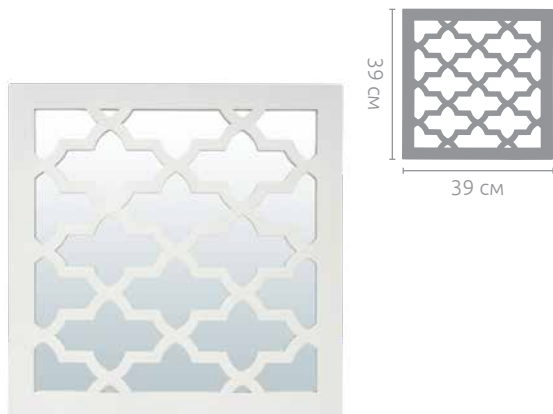

Зеркало «Верона»

Артикул	Материал	В товар. упаковке	Коробка
74072	пластик, стекло	6 шт.	картон