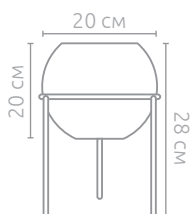

### Ваза Irida

Артикул	Размер	Материал	В товар. упаковке	Коробка
73877	15 x 15 x 22 см	стекло, металл	6 шт.	картон

### Ваза Irida

Артикул	Размер	Материал	В товар. упаковке	Коробка
73878	15 x 15 x 22 см	стекло, металл	6 шт.	картон

### Ваза Irida

Артикул	Размер	Материал	В товар. упаковке	Коробка
73842	15 x 15 x 22 см	стекло, металл	6 шт.	картон

**Ваза Irida**

Артикул	Размер	Материал	В товар. упаковке	Коробка
73876	20 x 20 x 28 см	стекло, металл	4 шт.	картон

**Ваза Irida**

Артикул	Размер	Материал	В товар. упаковке	Коробка
73841	20 x 20 x 28 см	стекло, металл	4 шт.	картон

**Ваза Irida**

Артикул	Размер	Материал	В товар. упаковке	Коробка
73875	20 x 20 x 28 см	стекло, металл	4 шт.	картон