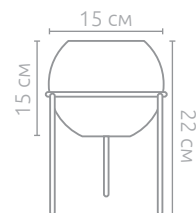

Ваза Irida

Артикул	Размер	Материал	В товар. упаковке	Коробка
73878	15 x 15 x 22 см	стекло, металл	6 шт.	картон