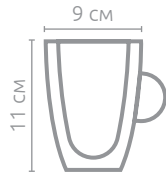

Кружка Grande

Артикул	Объём	Материал	В упаковке	В товар. упаковке	Коробка
74002	400 мл	боросиликатное стекло	1 шт.	12 шт.	картон

Двойное стекло

79

Кружка Тенеро

Артикул	Объём	Материал	В упаковке	В товар. упаковке	Коробка
74008	250 мл	боросиликатное стекло	1 шт.	12 шт.	картон

BARISTA