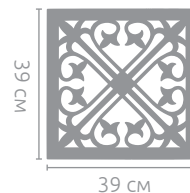

Зеркало «Генуя»

Артикул	Материал	В товар. упаковке	Коробка
74070	пластик, стекло	6 шт.	картон

Зеркало «Бергамо»

Артикул	Материал	В товар. упаковке	Коробка
74076	пластик, стекло	6 шт.	картон