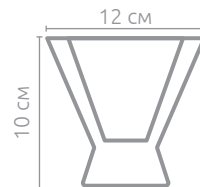

Креманка Dolce