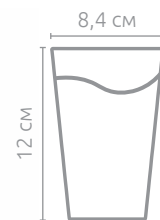

[www.linkgroup.ru](http://www.linkgroup.ru)

эффект хрустала

многоразовый

легкий

не хрупкий

модные оттенки

Многоразовая пластиковая посуда — это чрезвычайно практично. Она имеет небольшую массу, не бьется и может использоваться в качестве емкостей для употребления пищи. Пользоваться ей невероятно удобно, а особых требований к уходу за ней не имеется. Чтобы удалить загрязнения с поверхности любых изделий из пластика, достаточно помыть их водой с моющим средством и насухо вытереть.