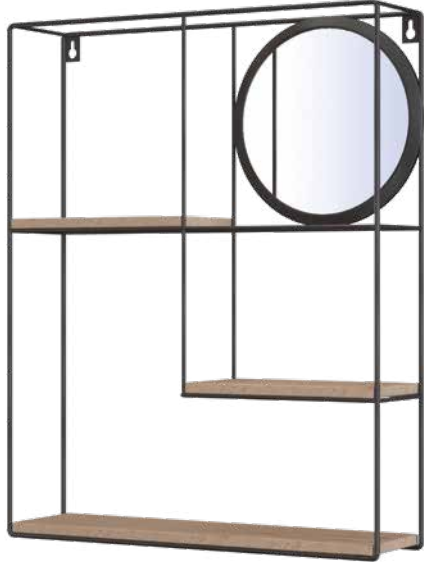

Полка-зеркало «Вертикаль»

Артикул	Цвет	Материал	Вес	В товар. упаковке	Коробка
73855	●	сталь, МДФ, стекло	1,375 кг	4 шт.	картон

Полка-зеркало «Ромб»

Артикул	Цвет	Материал	Вес	В товар. упаковке	Коробка
73863	●	сталь, МДФ, стекло	1,075 кг	4 шт.	картон