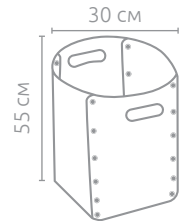

Органайзер для дивана

Артикул	Размер	Материал	Цвет	В упаковке	В товар. упаковке	Упаковка
66537	32 x 6 x 80 см	фетр (полиэстер)	●	1 шт.	6 шт.	карт. подвес