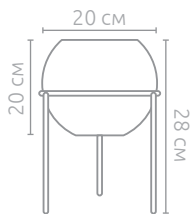

### Ваза Irida

Артикул	Размер	Материал	В товар. упаковке	Коробка
73877	15 x 15 x 22 см	стекло, металл	6 шт.	картон

### Ваза Irida

Артикул	Размер	Материал	В товар. упаковке	Коробка
73878	15 x 15 x 22 см	стекло, металл	6 шт.	картон

### Ваза Irida

Артикул	Размер	Материал	В товар. упаковке	Коробка
73842	15 x 15 x 22 см	стекло, металл	6 шт.	картон

**Ваза Irida**

Артикул	Размер	Материал	В товар. упаковке	Коробка
73876	20 x 20 x 28 см	стекло, металл	4 шт.	картон

**Ваза Irida**

Артикул	Размер	Материал	В товар. упаковке	Коробка
73841	20 x 20 x 28 см	стекло, металл	4 шт.	картон

**Ваза Irida**

Артикул	Размер	Материал	В товар. упаковке	Коробка
73875	20 x 20 x 28 см	стекло, металл	4 шт.	картон