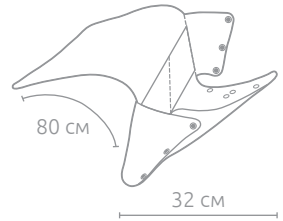

Органайзер для дивана

Артикул	Размер	Материал	Цвет	В упаковке	В товар. упаковке	Упаковка
66537	32 x 6 x 80 см	фетр (полиэстер)	●	1 шт.	6 шт.	карт. подвес

Корзина для хранения

Артикул	Размер	Материал	Цвет	В упаковке	В товар. упаковке	Упаковка
66535	30 x 30 x 55 см	фетр (полиэстер)	●	1 шт.	4 шт.	карт. подвес