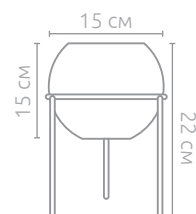

### Ваза Irida

Артикул	Размер	Материал	В товар. упаковке	Коробка
73877	15 x 15 x 22 см	стекло, металл	6 шт.	картон