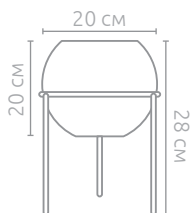

### Ваза Irida

Артикул	Размер	Материал	В товар. упаковке	Коробка
73878	15 x 15 x 22 см	стекло, металл	6 шт.	картон

### Ваза Irida

Артикул	Размер	Материал	В товар. упаковке	Коробка
73842	15 x 15 x 22 см	стекло, металл	6 шт.	картон

**Ваза Irida**

Артикул	Размер	Материал	В товар. упаковке	Коробка
73876	20 x 20 x 28 см	стекло, металл	4 шт.	картон

**Ваза Irida**

Артикул	Размер	Материал	В товар. упаковке	Коробка
73841	20 x 20 x 28 см	стекло, металл	4 шт.	картон

**Ваза Irida**

Артикул	Размер	Материал	В товар. упаковке	Коробка
73875	20 x 20 x 28 см	стекло, металл	4 шт.	картон