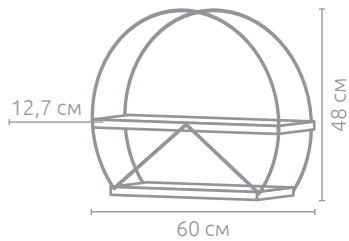

Полка «Трехъярусная»

Артикул	Цвет	Материал	Вес	В товар. упаковке	Коробка
73848	●	сталь, МДФ	2,125 кг	8 шт.	картон

Декоративные полки

47

Полка «Полусфера»

Артикул	Цвет	Материал	Вес	В товар. упаковке	Коробка
73850	●	сталь, МДФ	1,375 кг	4 шт.	картон

SHELVES