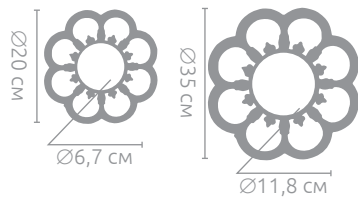

Комплект зеркал «Булонь»

Артикул	Материал	В товар. упаковке	Коробка
74054	пластик, стекло	16 шт.	картон