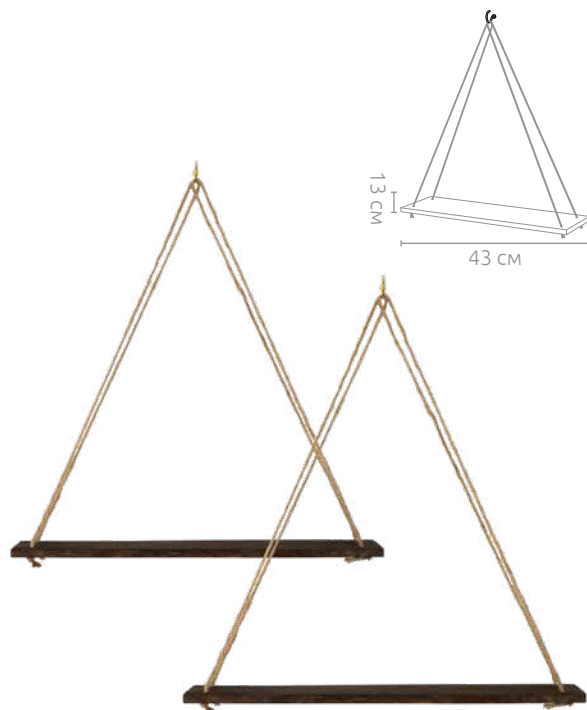

Комплект полок на канатах «Budva»

Артикул	Толщина	Материал	Вес	В товар. упаковке	Коробка
72036	1 см	дерево павловния, джут	0,8 кг	1 шт.	картон

Полка на канатах «Tivat»

Артикул	Толщина	Материал	Вес	В товар. упаковке	Коробка
72037	1,5 см	дерево павловния, джут	0,9 кг	1 шт.	картон