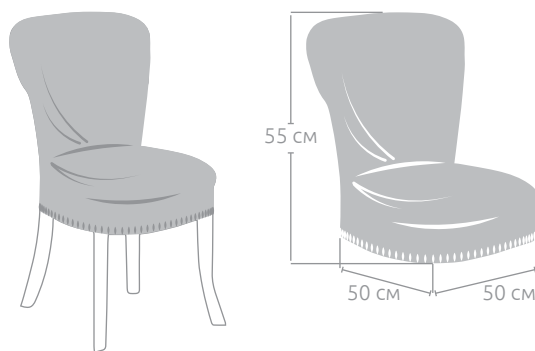

высокое качество пошива

Рекомендуемые параметры стула 50 x 50 x 55 см

Гармоничные пастельные тона, хорошо комбинируются между собой

Обновление пространства

Просто и быстро установить

Подходят для всех видов стульев