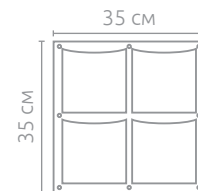

Органайзер квадратный

Артикул	Размер	Материал	Цвет	В упаковке	В товар. упаковке	Упаковка
66538	35 x 35 см	войлок (полиэстер)	●	1 шт.	24 шт.	пакет с еврослотом

Органайзер квадратный

Артикул	Размер	Материал	Цвет	В упаковке	В товар. упаковке	Упаковка
66539	50 x 50 см	войлок (полиэстер)	●	1 шт.	12 шт.	пакет с еврослотом

Органайзер прямоугольный

Артикул	Размер	Материал	Цвет	В упаковке	В товар. упаковке	Упаковка
66540	30 x 100 см	войлок (полиэстер)	●	1 шт.	12 шт.	пакет с еврослотом