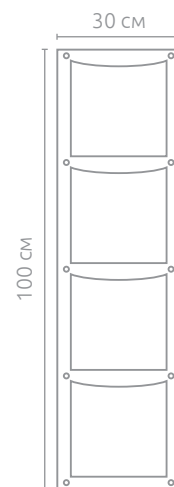

Органайзер квадратный

Артикул	Размер	Материал	Цвет	В упаковке	В товар. упаковке	Упаковка
66539	50 x 50 см	войлок (полиэстер)	●	1 шт.	12 шт.	пакет с еврослотом