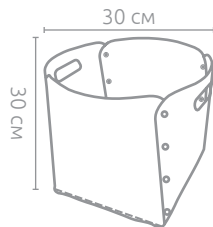

Органайзер для хранения

Артикул	Размер	Материал	Цвет	В упаковке	В товар. упаковке	Упаковка
66531	28 x 13 x 16,5 см	фетр (полиэстер)	●	1 шт.	6 шт.	карт. подвес