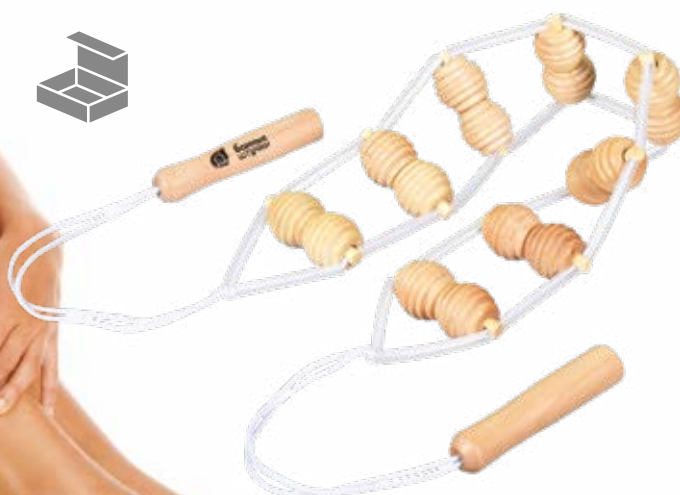

Кол-во в коробке: 10 шт.

Артикул: 40160

МАССАЖЁР «АНТИЦЕЛЛЮЛИТ»

универсальный, на руку

Материал: резина

Размер: 112,5 x 9,5 см

Цвета: 

Кол-во в коробке: 20 шт.

Артикул: 40242

НОВИНКА

ЛЕНТОЧНЫЙ ДЛЯ СПИНЫ

Материал: дерево, хлопок

Размер: 110 x 7 x 3 см

Кол-во в коробке: 15 шт.

Артикул: 40071

ДЛЯ ЛИЦА «КОНТУР»