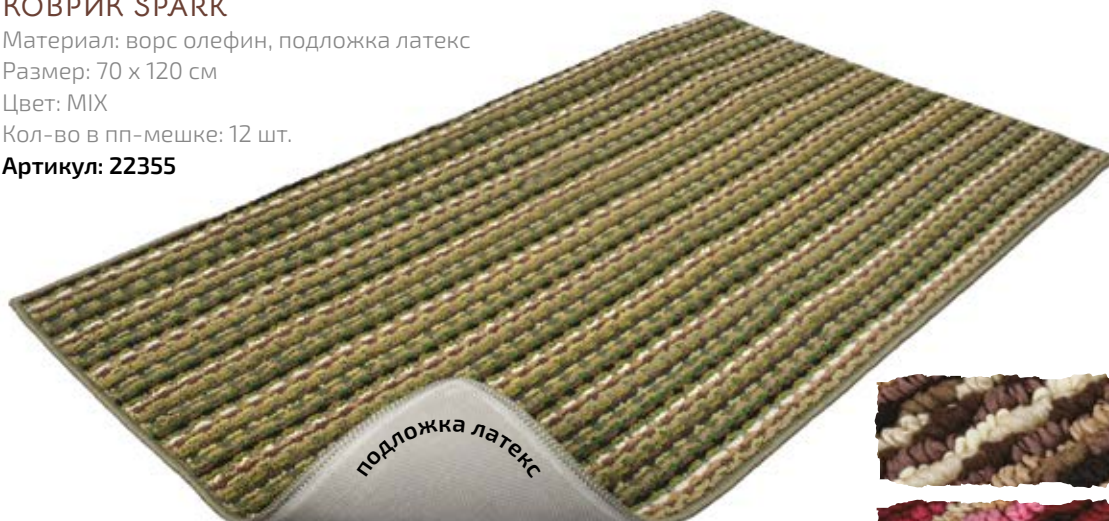

КОВРИК SPARK

Материал: ворс олефин, подложка латекс

Размер: 70 x 120 см

Цвет: MIX

Кол-во в пп-мешке: 12 шт.

Артикул: 22355