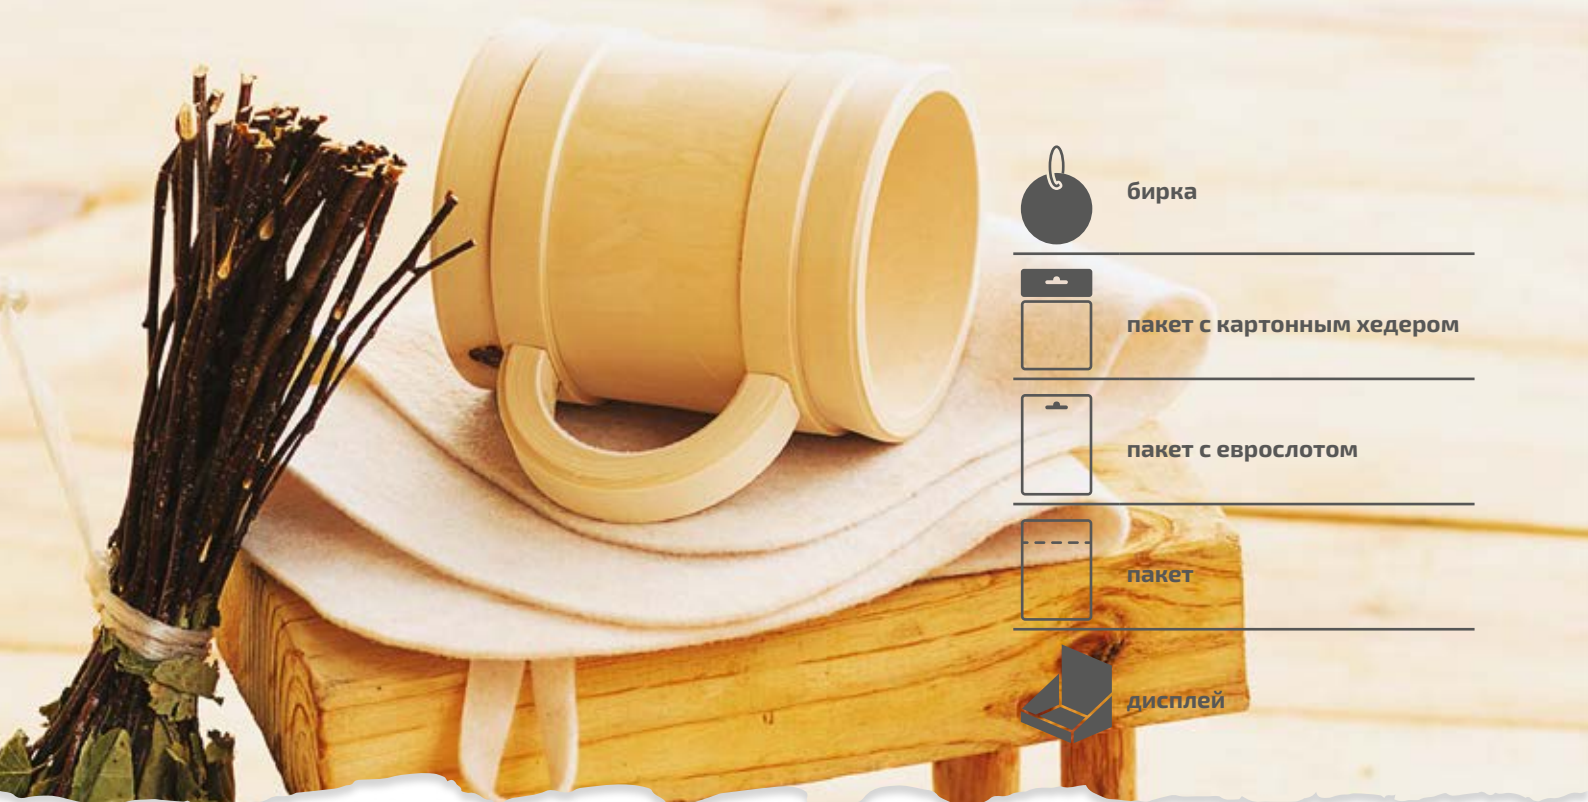

Материал: липовая рейка класса Б

Размер: 31 x 90 см

Кол-во в коробке: 5 шт.

Артикул: 33285**НОВИНКА****ВОЙЛОЧНЫЙ «ЛАДОНИ»**

Состав: 50% шерсть, 50% полиэстер

Размер: 43 x 30 см

Кол-во в коробке: 20 шт.

Артикул: 41998