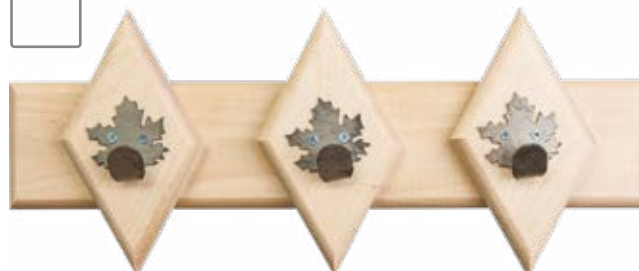

ВЕШАЛКА-КРЮЧОК «КЛЁН»

3 металлических крючка

Материал: липа, железо

Размер: 32 x 14 см

Кол-во в коробке: 4 шт.

Артикул: 32309