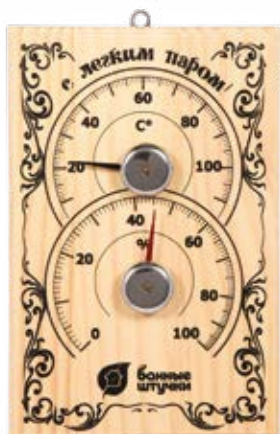

С ЛЁГКИМ ПАРОМ

Материал: дерево, металл
Размер: 18 x 12 x 2,5 см
Кол-во в коробке: 5 шт.
Артикул: 18010