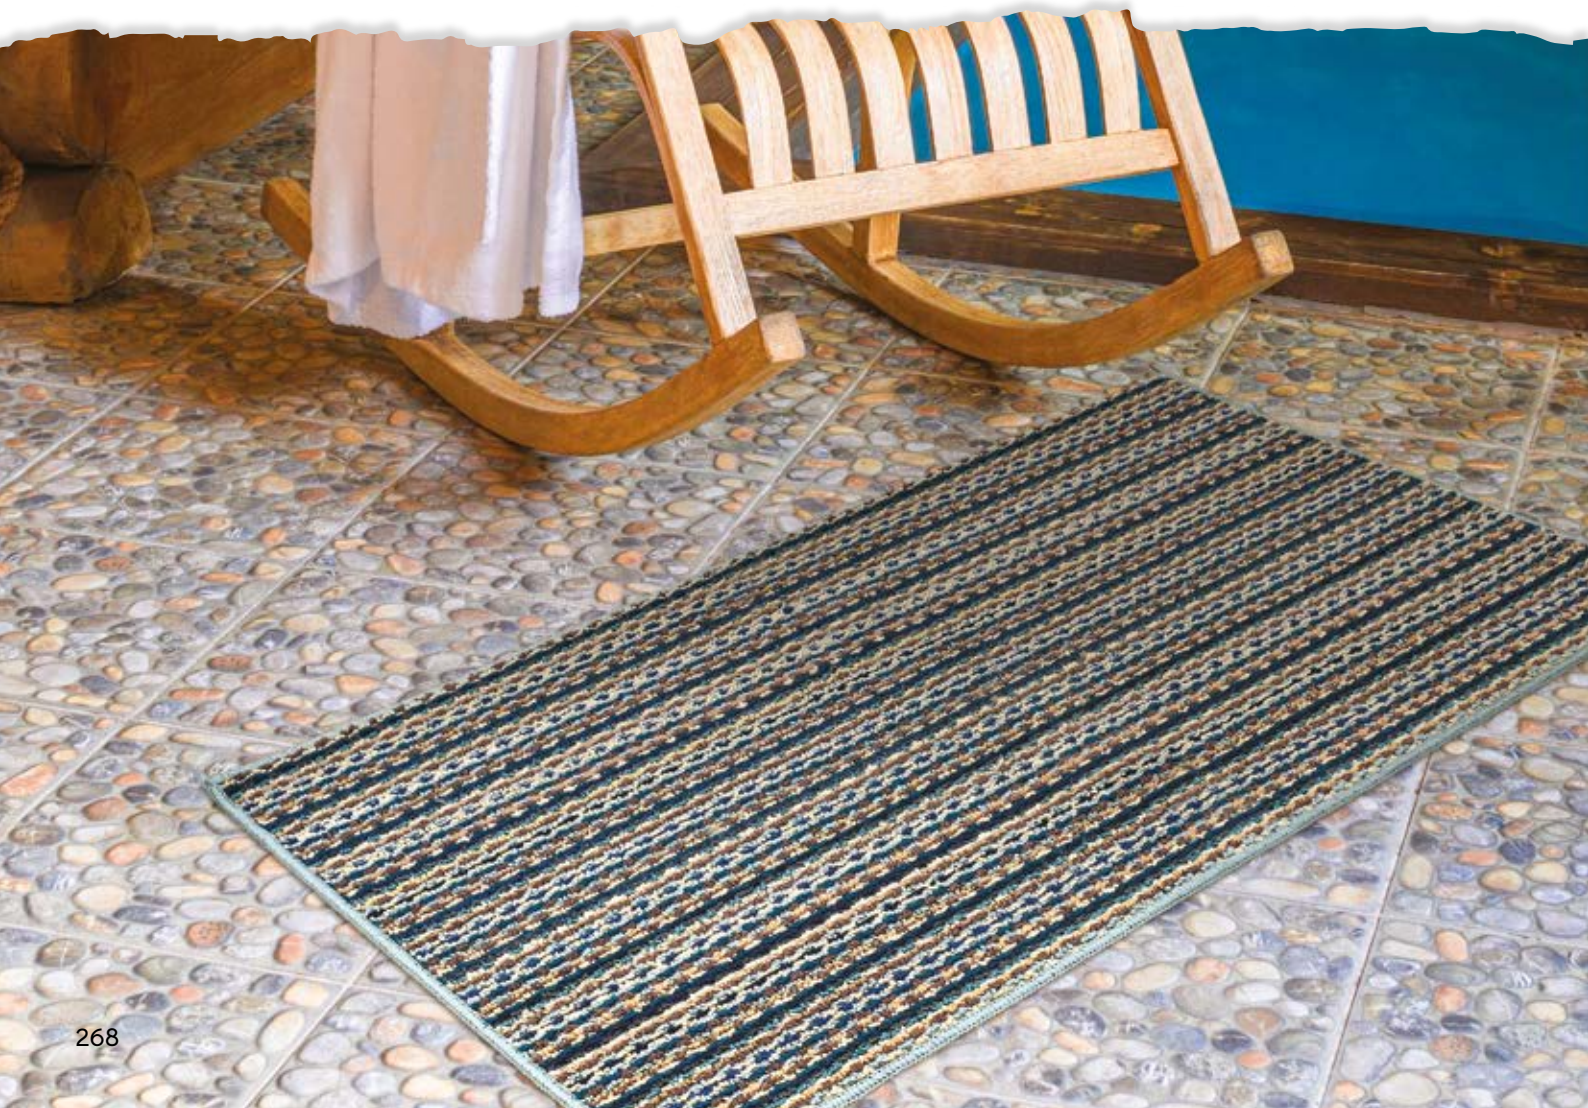

КОВРИК-ДОРОЖКА «РИФЛЁНЫЙ»

Материал: ПВХ

Размер: 90 x 1000 x 0,2 см

Упаковка: рулон

Кол-во в пп-плёнке: 1 шт.

Цвет: 

Артикул: 22334

КОВРИКИ УНИВЕРСАЛЬНЫЕ, ИНТЕРЬЕРНЫЕ

Универсальные коврики надежно защищают от грязи, влаги и скольжения. Они изготовлены из высококачественных полимерных материалов и станут оригинальным и функциональным элементом интерьера. Умело подобранные цвета и размеры позволяют коврикам гармонично вписаться в дизайн любого помещения и сделать дом или офис еще уютнее. За ковриками легко ухаживать.