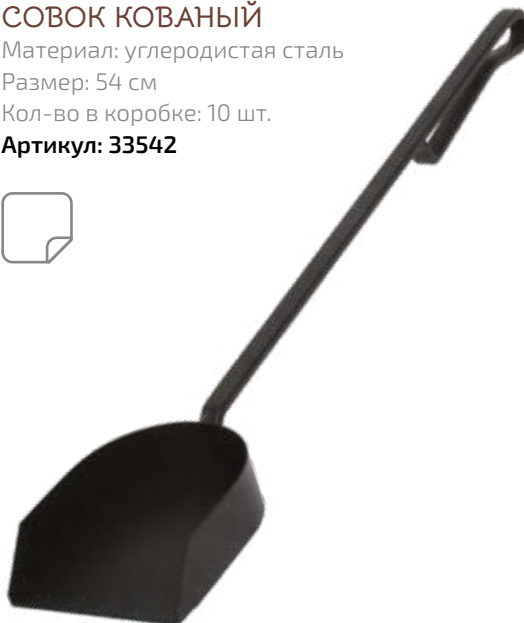

СОВОК КОВАНЫЙ

Материал: углеродистая сталь

Размер: 54 см

Кол-во в коробке: 10 шт.

Артикул: 33542