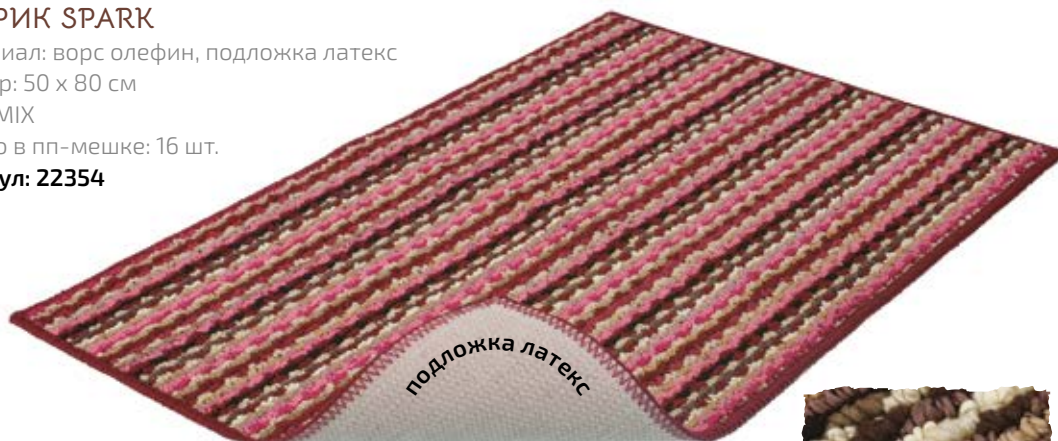

КОВРИК SPARK

Материал: ворс олефин, подложка латекс

Размер: 50 x 80 см

Цвет: MIX

Кол-во в пп-мешке: 16 шт.

Артикул: 22354