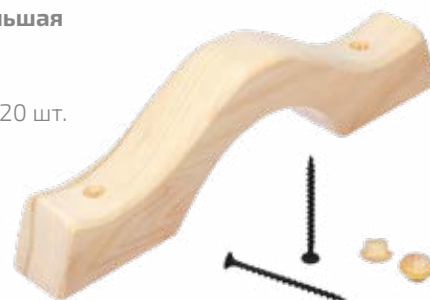

Артикул: 32108

РУЧКА ДВЕРНАЯ

с заглушками большая

Материал: осина

Размер: 35 x 7,5 см

Кол-во в коробке: 20 шт.

Артикул: 32028

РУЧКА ДВЕРНАЯ