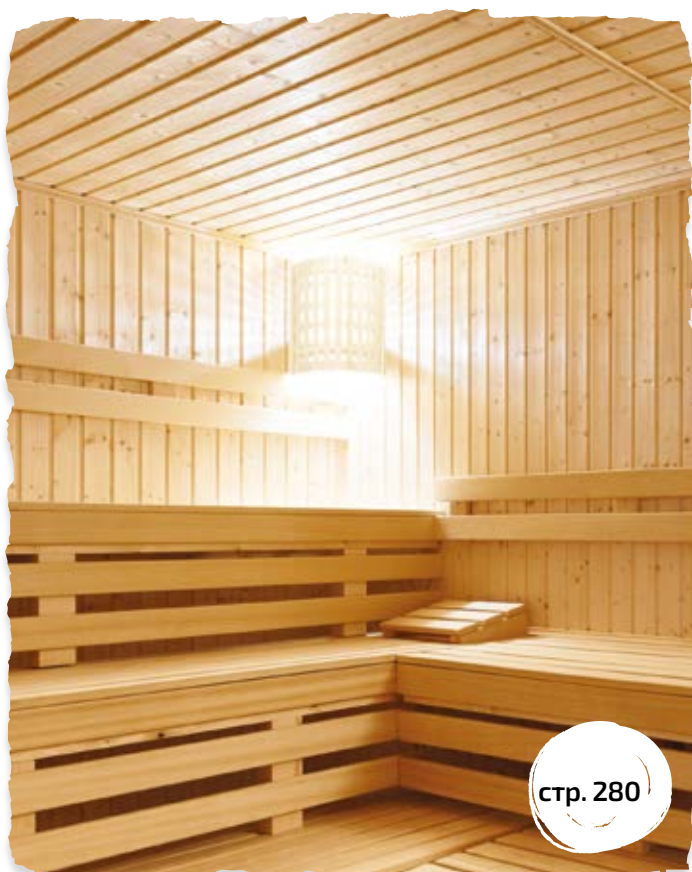

ДЛЯ ПОСТРОЙКИ БАНИ

стр. 280