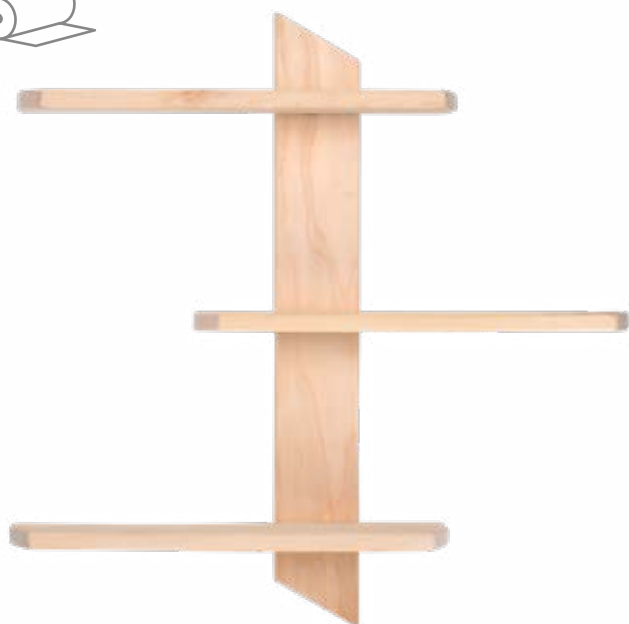

ПОЛКА ТРЕХъяРУСНАЯ

Материал: липа

Размер: 51 x 50 x 9 см

Кол-во в коробке: 1 шт.

Артикул: 33139