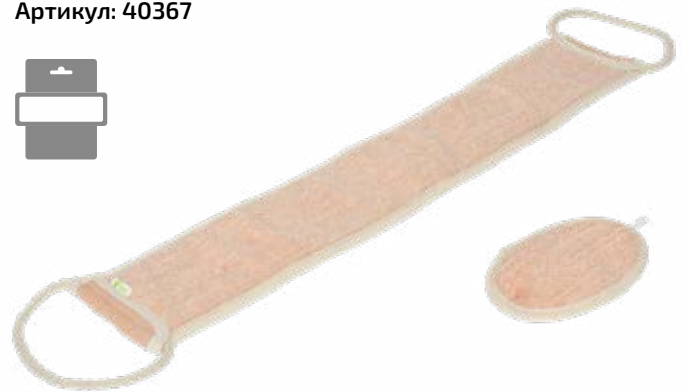

НАБОР (СПОНЖ, ЛЕНТА) ДВУСТОРОННИЕ

medium

soft

Материал: полиэфир, вискоза, хлопок
Размеры: спонж: 10 x 14,5 x 0,7 см;
лента: 56 x 10 x 0,7 см (76 x 10 см с ручками)
Кол-во в коробке: 10 шт.

НОВИНКА