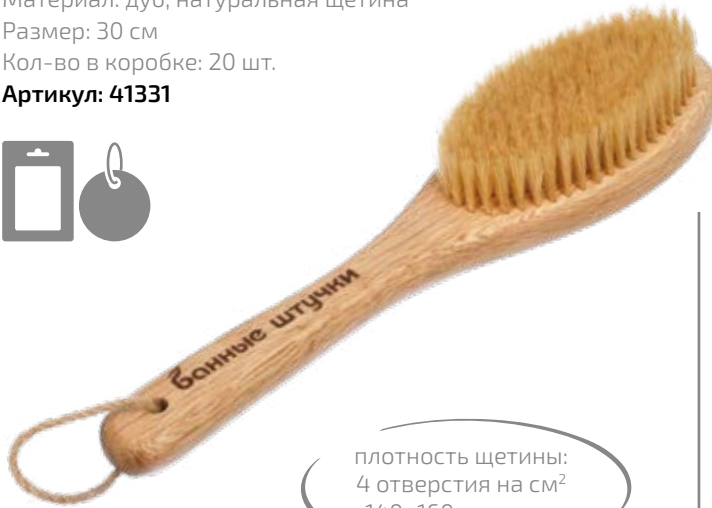

картонный подвес

картонный подвес-блистер

бирка

МАССАЖНАЯ «АНТИЦЕЛЛЮЛИТ»

Материал: дуб, натуральная щетина

Размер: 30 см

Кол-во в коробке: 20 шт.

Артикул: 41331

плотность щетины:
4 отверстия на см²
140–160 щетинок

МАССАЖНАЯ «АНТИЦЕЛЛЮЛИТ»

Материал: дуб, натуральная щетина, хлопок

Размер: 13 см

Кол-во в коробке: 20 шт.

Артикул: 41334

МАССАЖНАЯ «АНТИЦЕЛЛЮЛИТ»

Материал: дуб, натуральная щетина