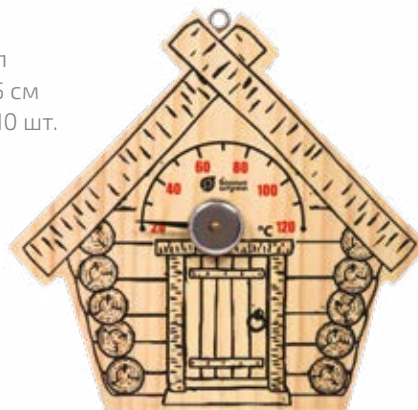

ПАРИЛОЧКА

Материал: сосна,
механизм – металл
Размер: 17 x 16 x 2,5 см
Кол-во в коробке: 10 шт.
Артикул: 18044