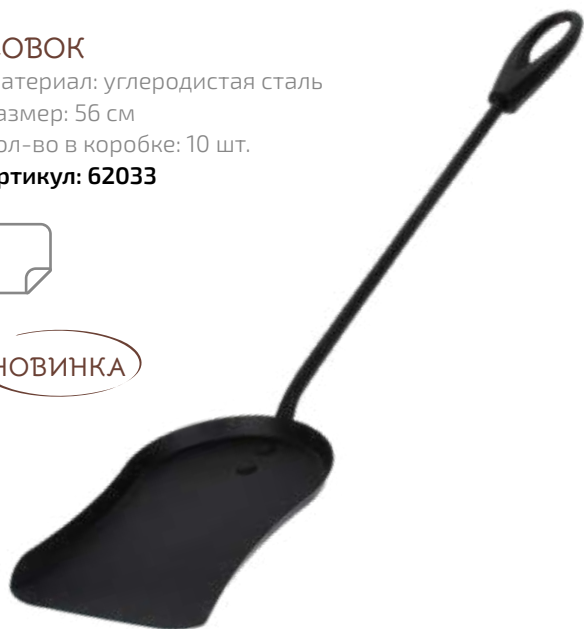

Артикул: 33542

СОВОК

Материал: углеродистая сталь

Размер: 56 см

Кол-во в коробке: 10 шт.

Артикул: 62033

НОВИНКА

КОЧЕРГА КОВАНАЯ