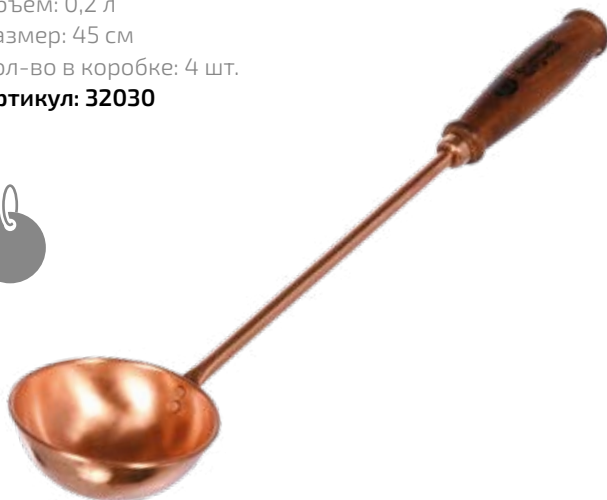

КОВШ ИЗ МЕДИ

Материал: ковш – медь, ручка – дерево

Объём: 0,2 л

Размер: 45 см

Кол-во в коробке: 4 шт.

Артикул: 32030