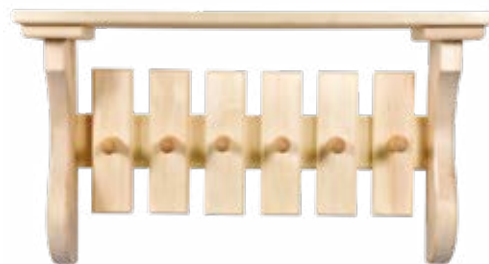

ПОЛКА С ВЕШАЛКОЙ

6 рожков

Материал: липа

Размер: 54 x 31 x 14 см

Кол-во в стретч-плёнке: 2 шт.

Артикул: 32412

ПОЛКА С ВЕШАЛКОЙ

3 рожка

Материал: липа

Размер: 60 x 28 x 10 см

Кол-во в стретч-плёнке: 5 шт.

Артикул: 32008

ПОЛКА С ВЕШАЛКОЙ

3 рожка

Материал: липа

Размер: 35 x 20 x 15 см