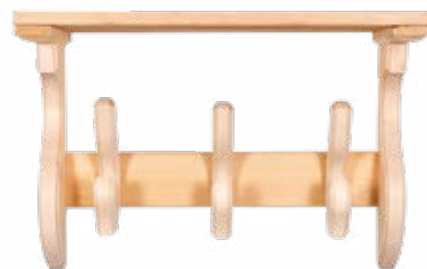

ПОЛКА С ВЕШАЛКОЙ «ДВОЙНОЙ КРЮЧОК»

3 крючка

Материал: липа

Размер: 46 x 30 x 20 см

Кол-во в стретч-плёнке: 2 шт.

Артикул: 32247