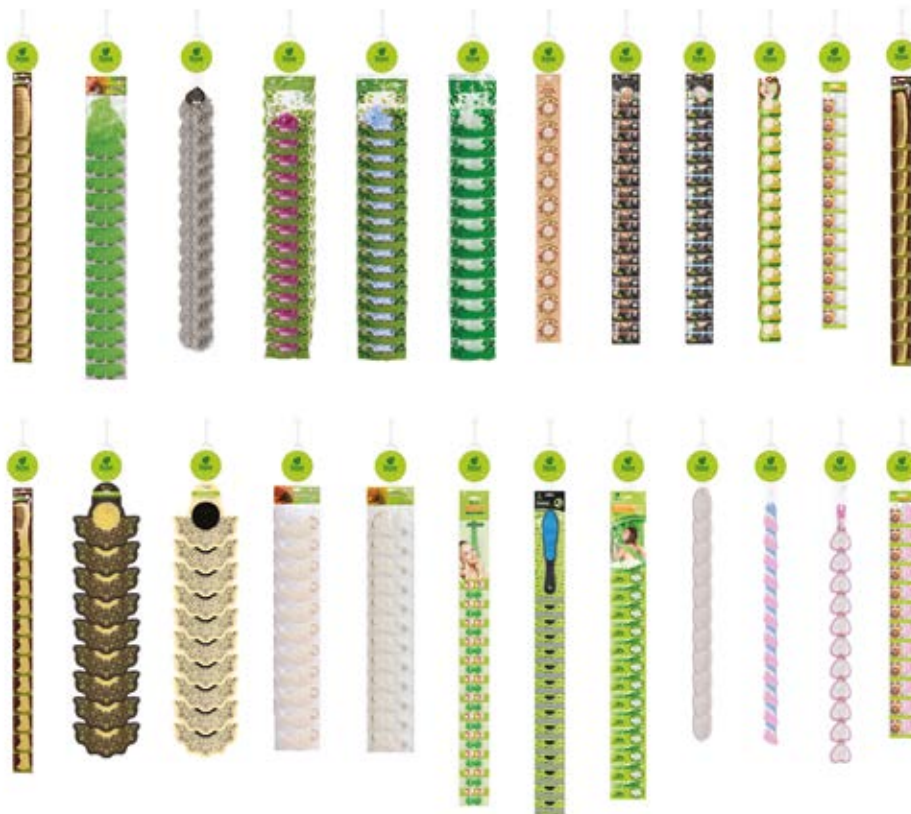

Металлический стенд «Банные штучки» (63 x 50 x 200(h))

Арт. 35028 Стенд односторонний

Тематическая выкладка «ДЛЯ НЕЕ»

Тематическая выкладка «ДЛЯ НЕГО»

Сетки универсальные торговые навесные

Арт. 35076

Комплектация:

Стрипленты – эффективный двигатель продаж!

Рекомендуем для кроссмерчендайзинга:

- на торцах;
- на перегородках между стеллажами;

- рядом с сопутствующими товарами;
- на боковых крючках стоек;
- в прикассовой зоне.