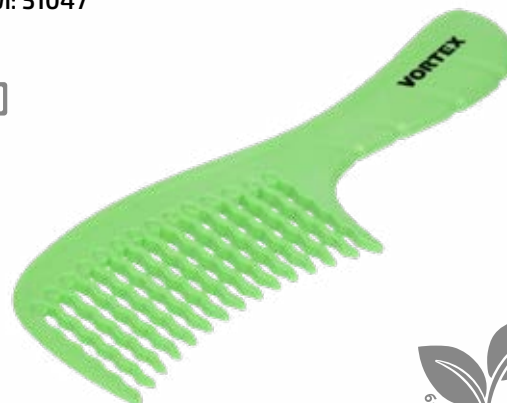

РАСЧЁСКА-ГРЕБЕНЫ

Материал: биоразлагаемый пластик

Зубчики: пластиковые

Размер: 21 x 6,5 x 0,8 см

Кол-во в коробке: 30 шт.

Артикул: 51047

НОВИНКА