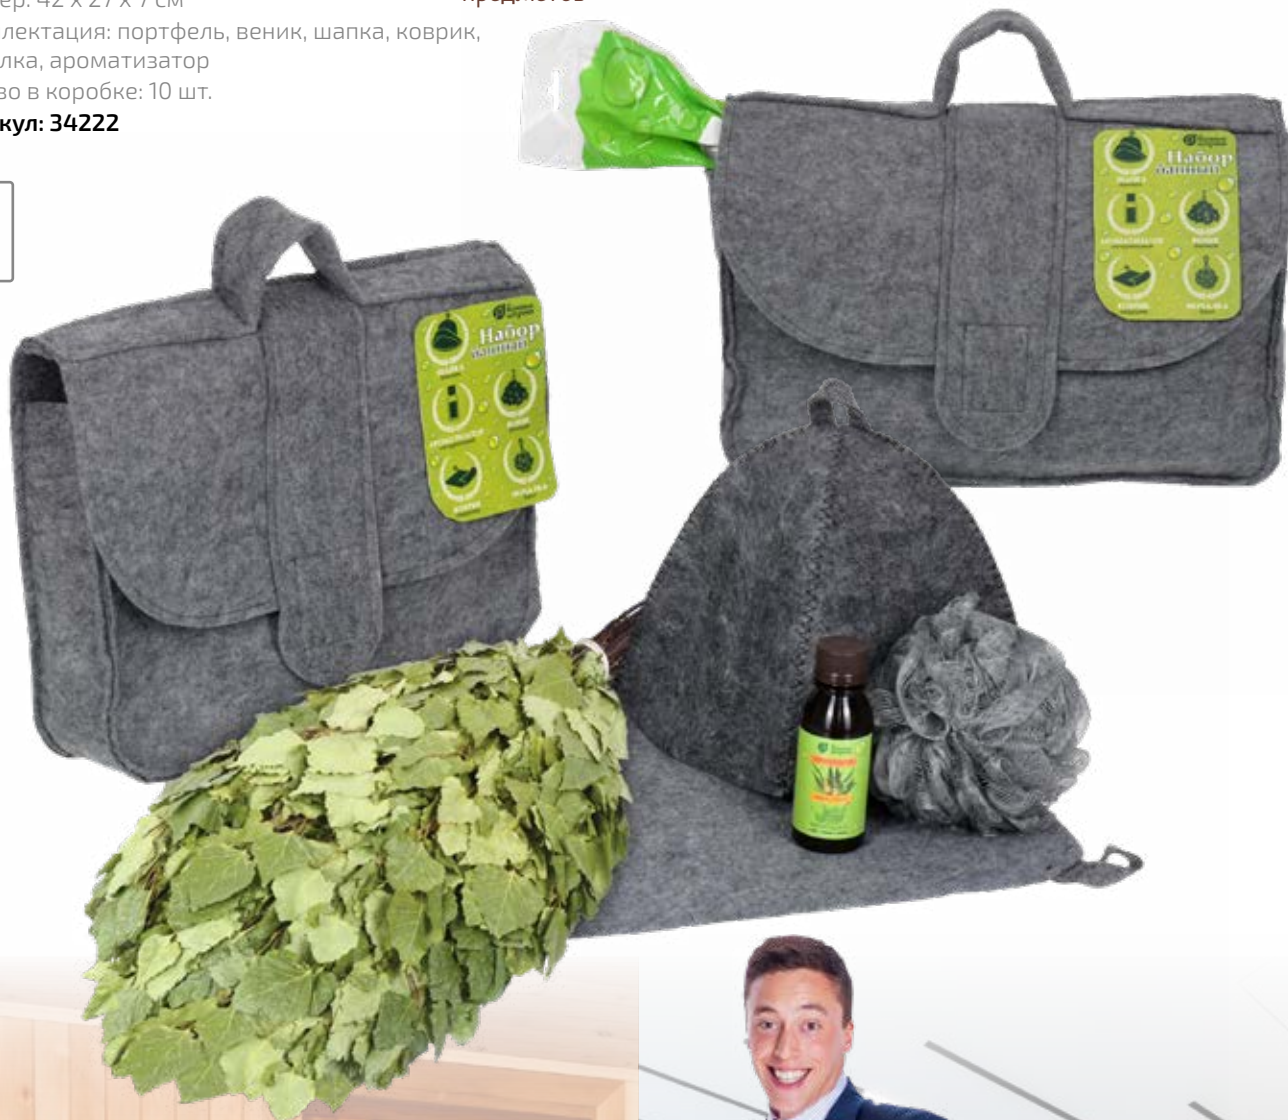

8
предметов

НАБОР

Размер: 42 x 27 x 7 см

Комплектация: портфель, веник, шапка, коврик,

мочалка, ароматизатор

Кол-во в коробке: 10 шт.

Артикул: 34222

6
предметов