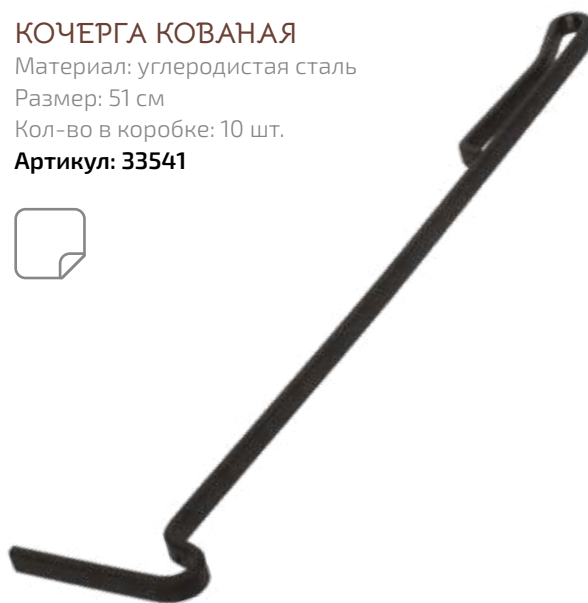

КОЧЕРГА КОВАНАЯ

Материал: углеродистая сталь

Размер: 51 см

Кол-во в коробке: 10 шт.

Артикул: 33541