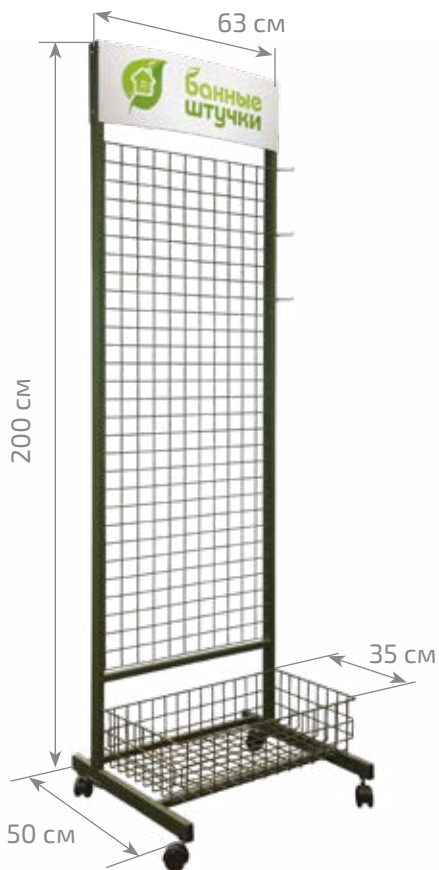

Металлический стенд «Банные штучки» (63 x 50 x 200(h))

Арт. 35028 Стенд односторонний

Тематическая выкладка «ДЛЯ НЕЕ»

Тематическая выкладка «ДЛЯ НЕГО»

Сетки универсальные торговые навесные

Арт. 35076

Комплектация: