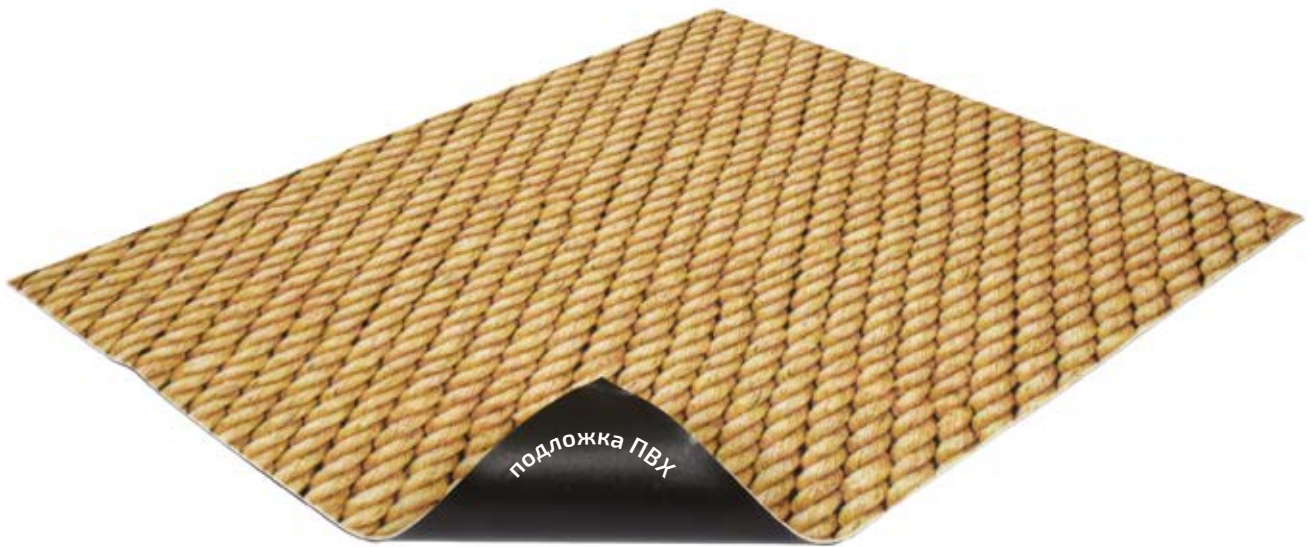

КОВРИК «КАНАТЫ»

Материал: ворс полиэстер, подложка ПВХ

Размер: 120 x 150 см

Упаковка: рулон

Кол-во в коробке: 6 шт.

Артикул: 24164

КОВРИКИ ХЛОПКОВЫЕ

Коврики ручной работы изготовлены из натурального хлопка. Безопасны, экологичны и приятны на ощупь. Идеально подходят для ванной, детской комнаты или прихожей. Прекрасно сочетаются с деревянным и паркетным полом. Сделают любое помещение стильным и уютным.