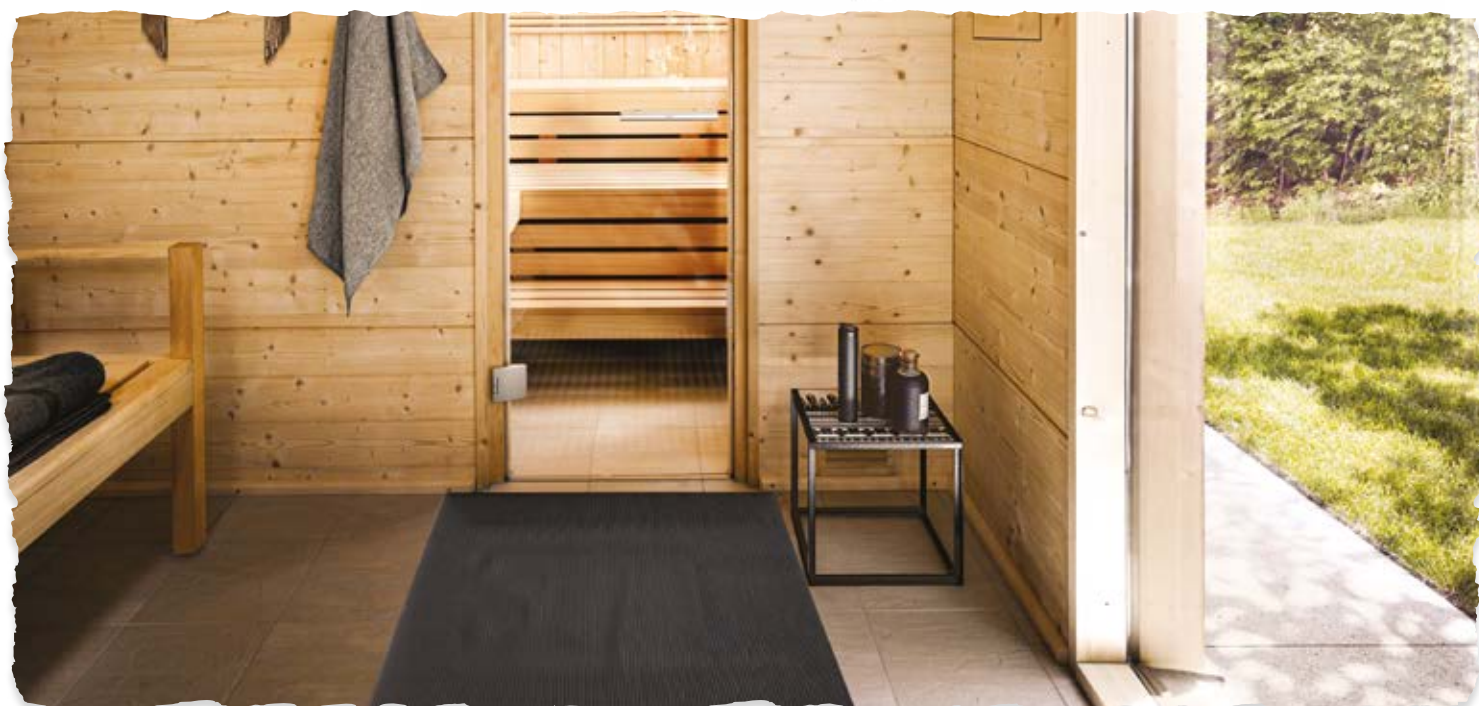

Артикул: 22164

КОВРИК-ДОРОЖКА «ПОЛОСКА»

Материал: ПВХ

Размер: 90 x 1000 x 0,23 см

Упаковка: рулон

Кол-во в пп-плёнке: 1 шт.

Цвет: 

Артикул: 22165