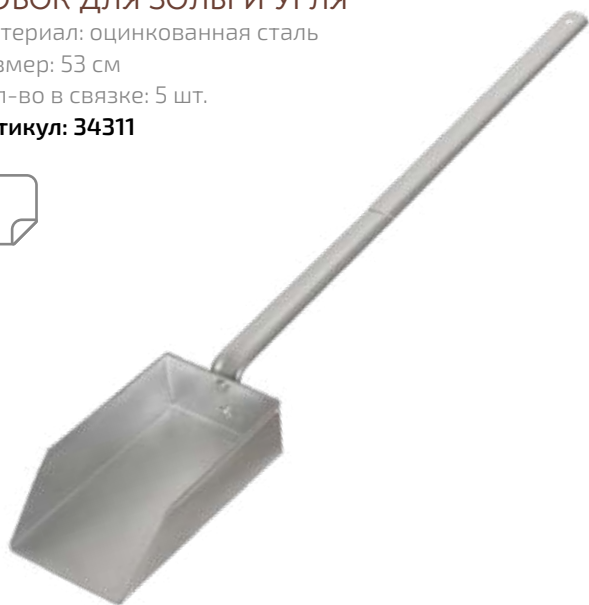

СОВОК ДЛЯ ЗОЛЫ И УГЛЯ

Материал: оцинкованная сталь

Размер: 53 см

Кол-во в связке: 5 шт.

Артикул: 34311