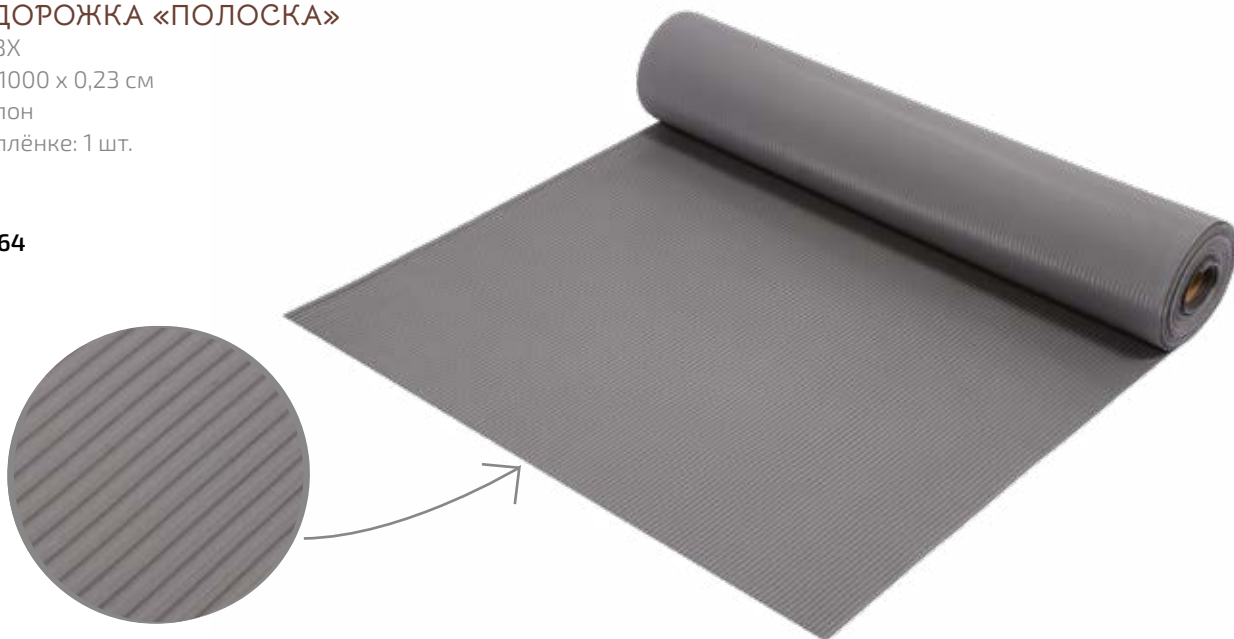

Ковровые покрытия в рулонах

КОВРИК-ДОРОЖКА «ПОЛОСКА»

Материал: ПВХ

Размер: 90 x 1000 x 0,23 см

Упаковка: рулон

Кол-во в пп-плёнке: 1 шт.

Цвет:

Артикул: 22164