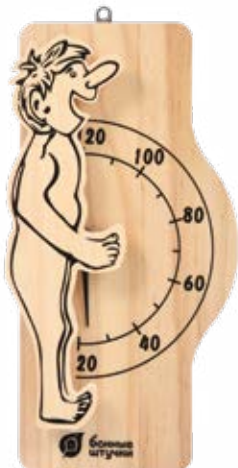

БАНЩИК

Материал: сосна,
механизм – металл
Размер: 23 x 10 x 3 см
Кол-во в коробке: 5 шт.
Артикул: 18006