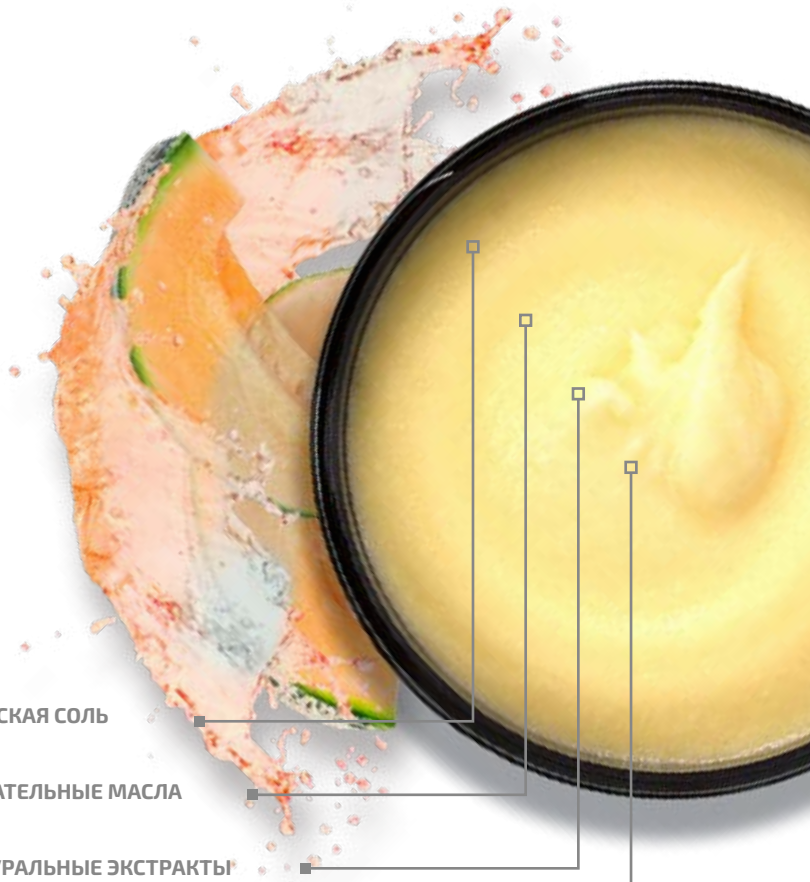

ГЛУБОКОЕ ОЧИЩЕНИЕ

ОМОЛОЖЕНИЕ КОЖИ

МОРСКАЯ СОЛЬ

ПИТАТЕЛЬНЫЕ МАСЛА

НАТУРАЛЬНЫЕ ЭКСТРАКТЫ

ИЗЫСКАННЫЕ АРОМАТЫ

«БОЛГАРСКАЯ РОЗА»

Объём: 250 мл