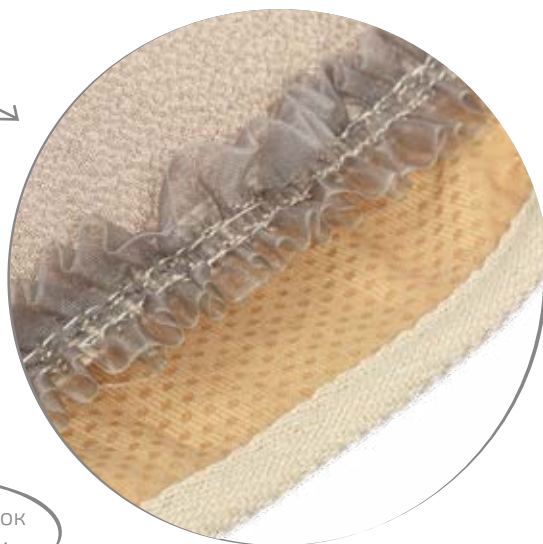

основание щётки –
массив дуба.
толщина ручки 1,8–2 см

РУКАВИЦА С ДЕКОРОМ «ТЕСЬМА»

medium

Материал: шёлк, бамбуковое волокно, поролон

Размер: 14,5 x 25 см

Цвета: 

Кол-во в коробке: 18 шт.

Артикул: 41291