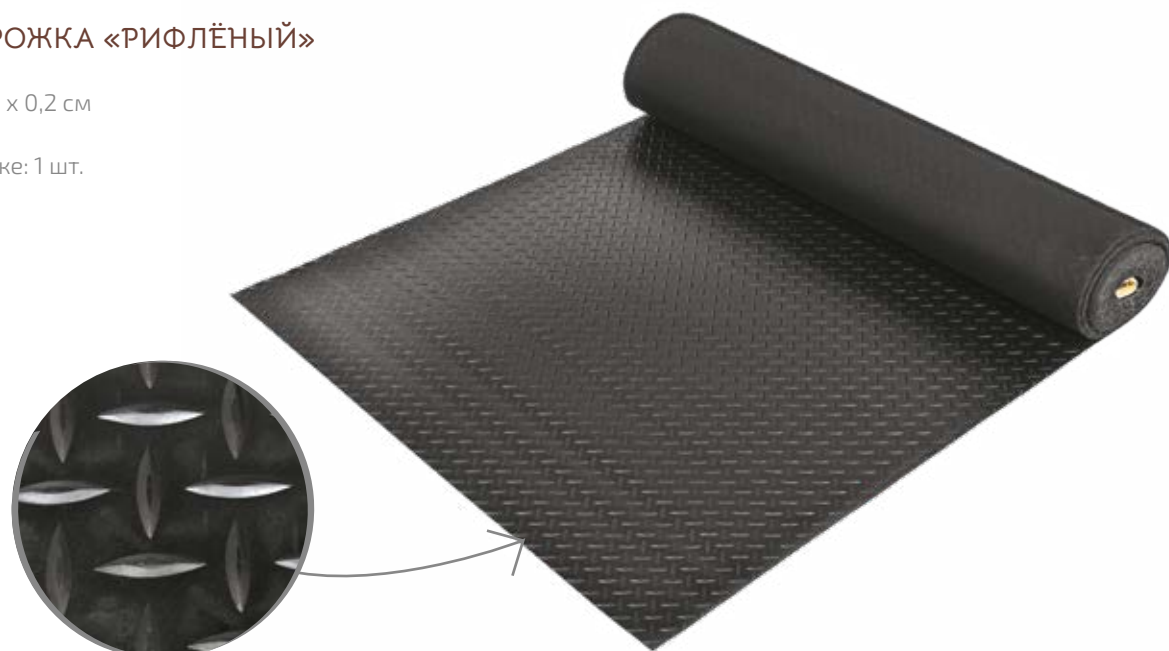

КОВРИК-ДОРОЖКА «РИФЛЁНЫЙ»

Материал: ПВХ

Размер: 90 x 1000 x 0,2 см

Упаковка: рулон

Кол-во в пп-плёнке: 1 шт.

Цвет: 

Артикул: 22334

КОВРИКИ УНИВЕРСАЛЬНЫЕ, ИНТЕРЬЕРНЫЕ