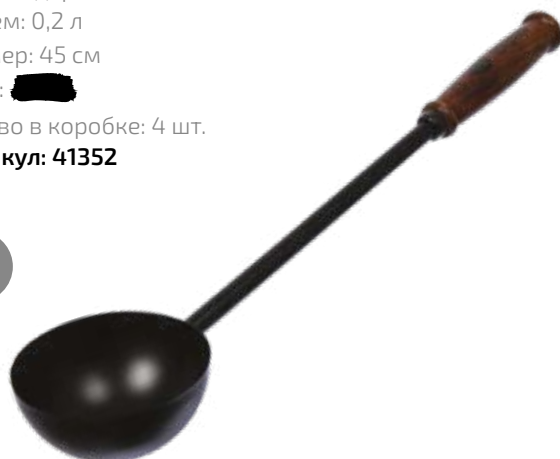

КОВШ ИЗ СТАЛИ

Материал: ковш – углеродистая сталь,
ручка – дерево

Объём: 0,2 л

Размер: 45 см

Цвет: ██████

Кол-во в коробке: 4 шт.

Артикул: 41352