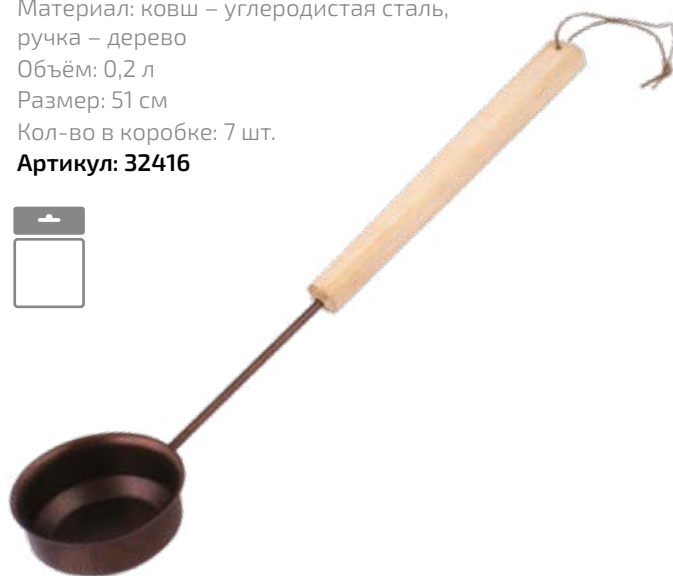

КОВШ «РУСИЧ»

Материал: ковш – углеродистая сталь,
ручка – дерево

Объём: 0,2 л

Размер: 51 см

Кол-во в коробке: 7 шт.

Артикул: 32416

БАДЬЯ ИЗ СТАЛИ

Материал: бадья – углеродистая сталь,
ручка – дерево