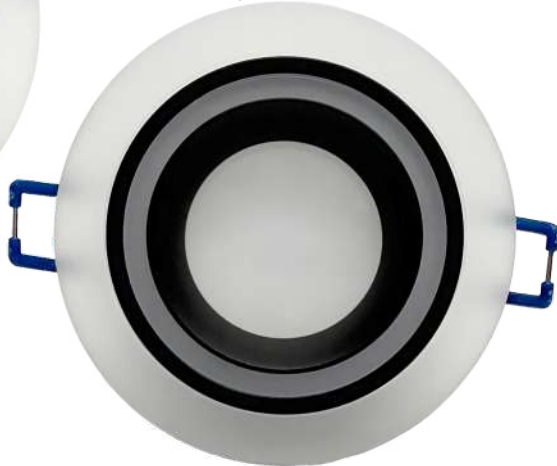

Серия FLARE

арт. 21242 — IP44

арт. 21243 — IP20

Встраиваемые светильники под лампу GU10

Артикул	Лампочка	Размер	Материал	Пылевлагозащита
21242	GU10	84x26(65)мм	алюминий	IP44
21243	GU10	84x26(65)мм	алюминий	IP20

Серия SIMPLE

арт. 21238

арт. 21239

Матовые встраиваемые светильники под лампу GU10

Артикул	Цвет	Лампочка	Размер	Материал
21238	белый	GU10	92x37(65)мм	акрил
21239	черный	GU10	92x37(65)мм	акрил

Серия SIMPLE

арт. 21240