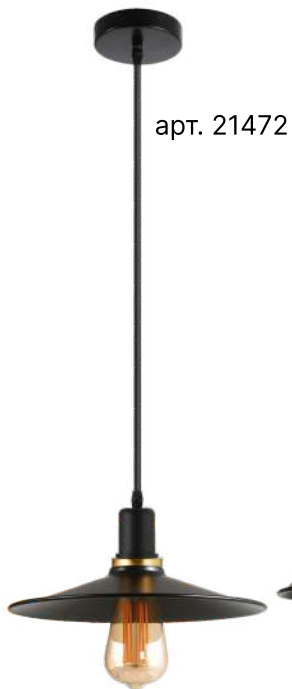

Серия GEOMETRY

арт. 21452

Подвесной светильник под лампу E27

Артикул	Лампочка	Размер	Материал
21452	E27	200x175x175мм	металл

Серия GEOMETRY

Накладные и подвесные светильники под лампу E27

Артикул	Лампочка	Размер	Материал
21335	E27	90x120мм	металл
21336	2xE27	90x120x260мм	металл

Серия GEOMETRY

арт. 21457

Накладные поворотные светильники под лампу E27 и E14

Артикул	Лампочка	Размер	Материал
21457	4xE14	540x170x150мм	металл

Серия GEOMETRY

Накладные светильники под лампу E27

Артикул	Лампочка	Размер	Материал
21450	E27	150x190x260мм	металл
21451	3xE27	500x190x260мм	металл

Серия GEOMETRY

Подвесные светильники под лампу E27

Артикул	Лампочка	Размер	Материал
21455	E27	120x120x180мм	металл
21456	4xE27	710x210x250мм	металл

Серия MOULD

Подвесные светильники под лампу E27

Артикул	Лампочка	Размер	Материал
21472	E27	300x160мм	металл, пластик
21473	3xE27	220x160мм	металл