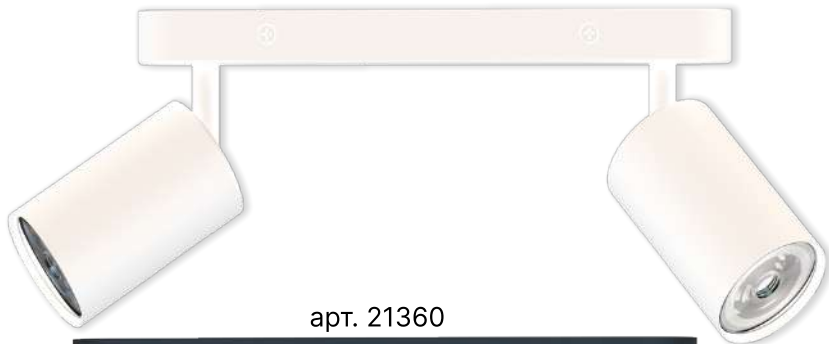

Накладные споты под лампу GU10

Артикул	Цвет	Лампочка	Размер	Материал
21310	белый	GU10	55x100мм	алюминий
21311	черный	GU10	55x100мм	алюминий

Серия MODERN

арт. 21330

арт. 21331

Накладные поворотные споты под лампу GU10

Артикул	Цвет	Лампочка	Размер	Поворот по вер./гор.	Материал
21330	белый	GU10	60x160мм	90°/355°	алюминий
21331	черный	GU10	60x160мм	90°/355°	алюминий

Серия MODERN

арт. 21361

арт. 21360

Накладные двойные поворотные споты под лампы GU10