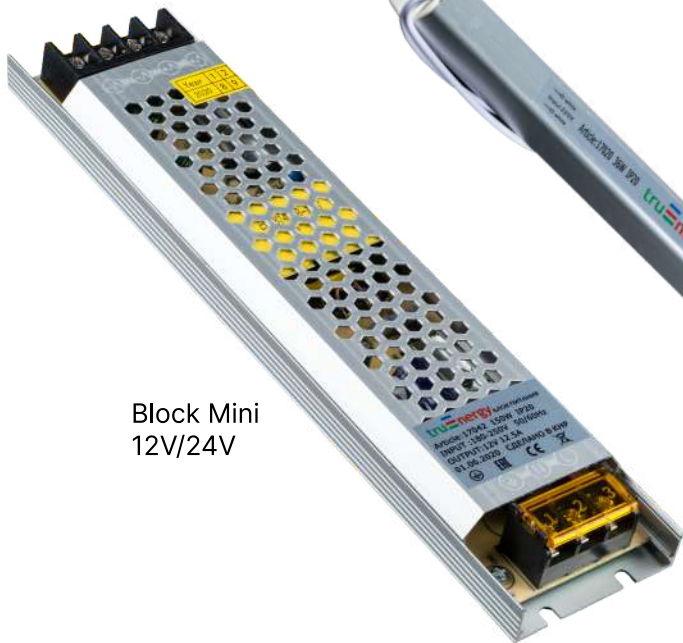

Block Pencil
12V

Серия BLOCK MINI / BLOCK PENCIL

Block Mini
12V/24V