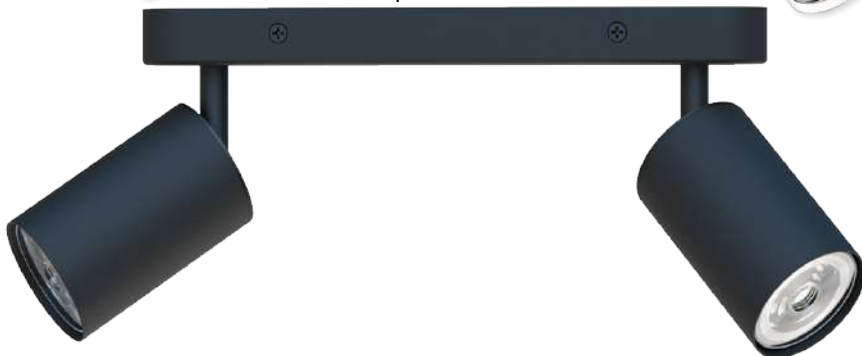

Серия MODERN

арт. 21349

арт. 21348

Накладные споты под лампу GU10

Артикул	Цвет	Лампочка	Размер	Материал
21349	белый	GU10	63x90мм	металл
21348	черный	GU10	63x90мм	металл

Серия MODERN

арт. 21310

арт. 21311

Накладные споты под лампу GU10

Артикул	Цвет	Лампочка	Размер	Материал
21310	белый	GU10	55x100мм	алюминий
21311	черный	GU10	55x100мм	алюминий

Серия MODERN

арт. 21330

арт. 21331

Накладные поворотные споты под лампу GU10

Артикул	Цвет	Лампочка	Размер	Поворот по вер./гор.	Материал
21330	белый	GU10	60x160мм	90°/355°	алюминий
21331	черный	GU10	60x160мм	90°/355°	алюминий

Серия MODERN

арт. 21361

арт. 21360

Накладные двойные поворотные споты под лампы GU10