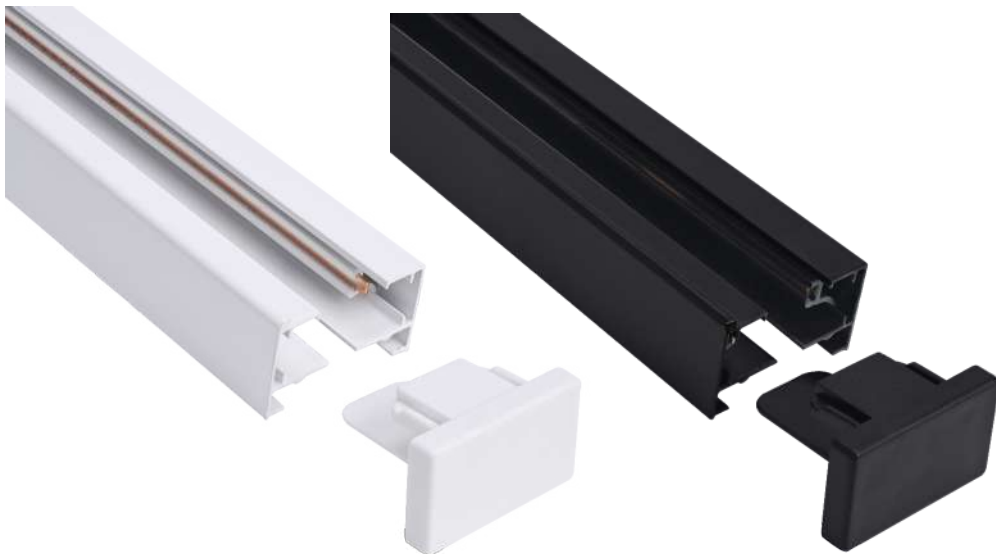

Серия TRACK