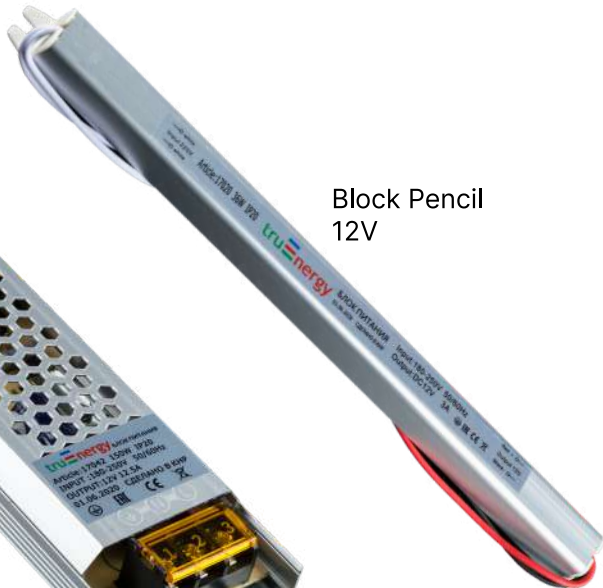

Block Pencil
12V

Блоки питания на 12 и 24V для светодиодной ленты

Серия	Напряжение	Мощность
Block Pencil	12V	36W - 60W
Block Mini	12V	24W - 400W
Block Mini	24V	60W - 400W