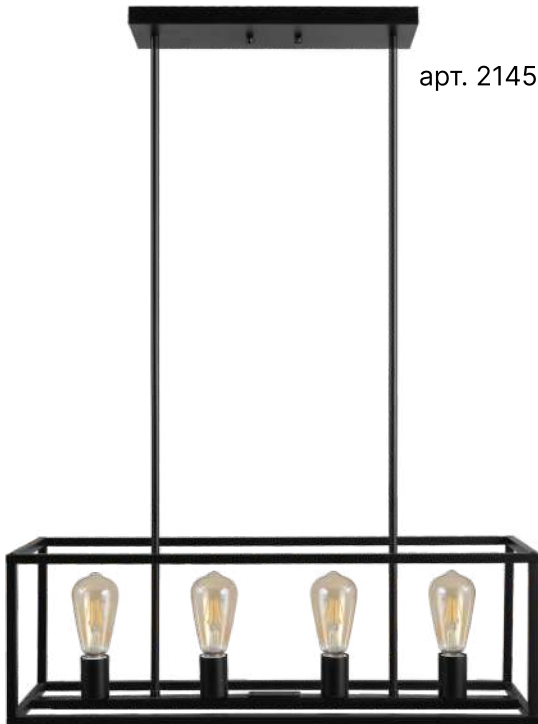

Серия GEOMETRY

Подвесные светильники под лампу E27

Артикул	Лампочка	Размер	Материал
21455	E27	120x120x180мм	металл
21456	4xE27	710x210x250мм	металл