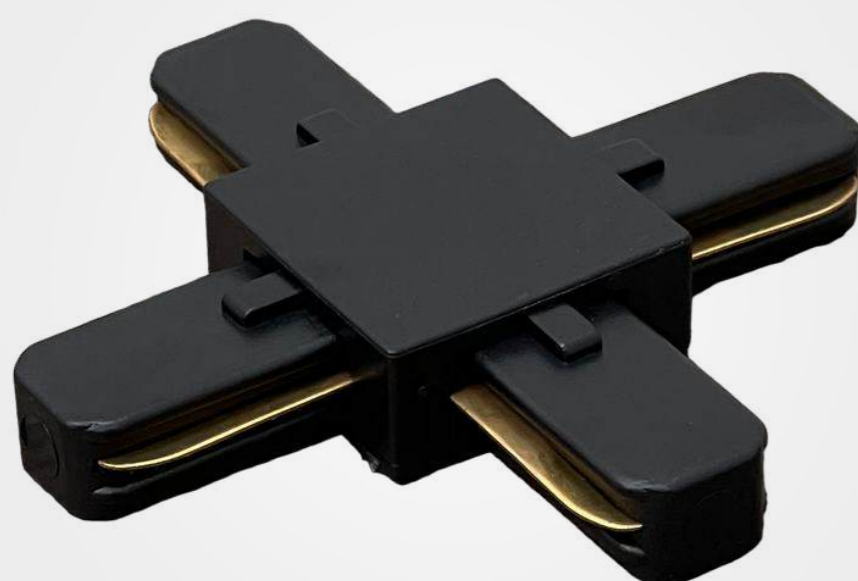

23107
23106