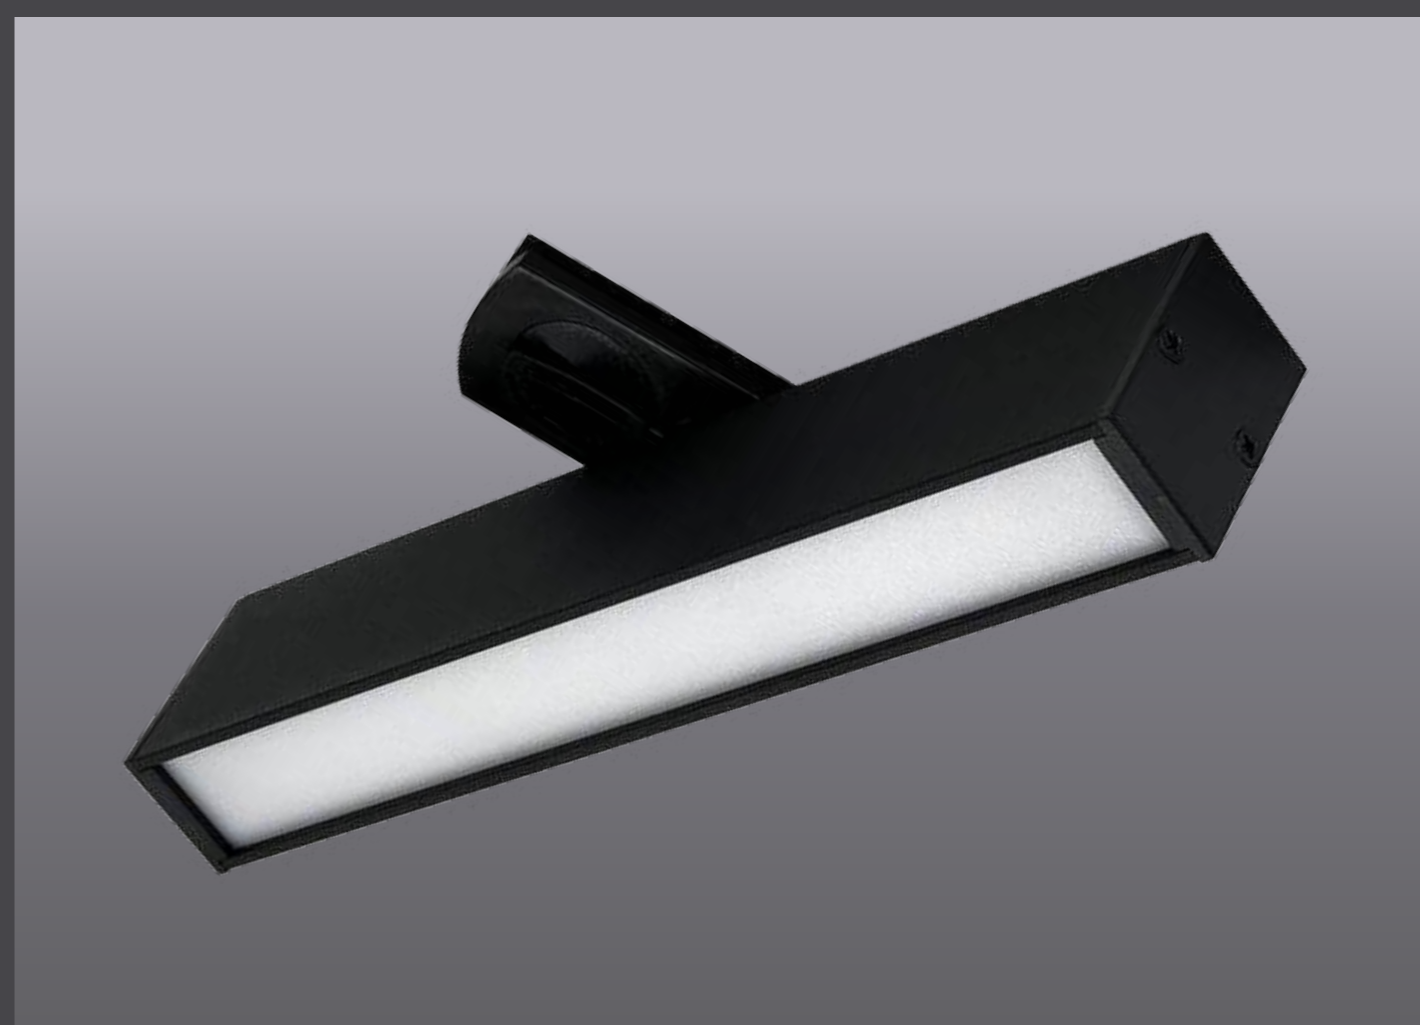

Трековые системы