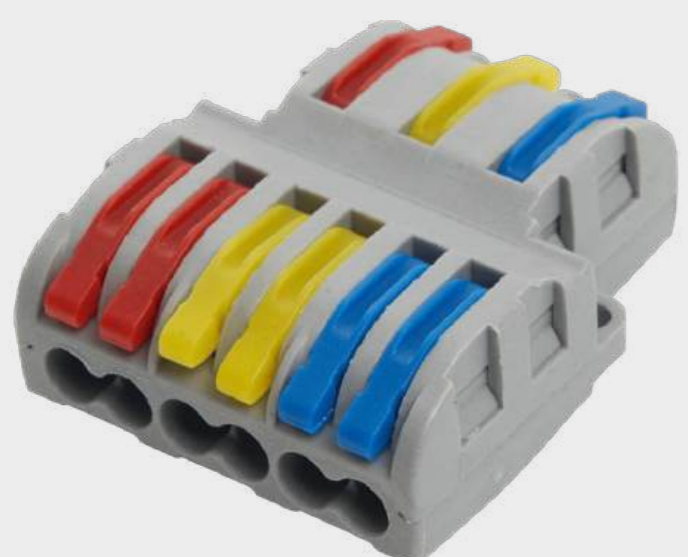

КОМПЛЕКТЫ С 3 КОММУТИРУЕМЫМИ ЛИНИЯМИ

Артикул 23534

Клемма девятиконтактная 250 V, 32 A, 25 шт. в комплекте, толщина провода 0,08-2,5 мм