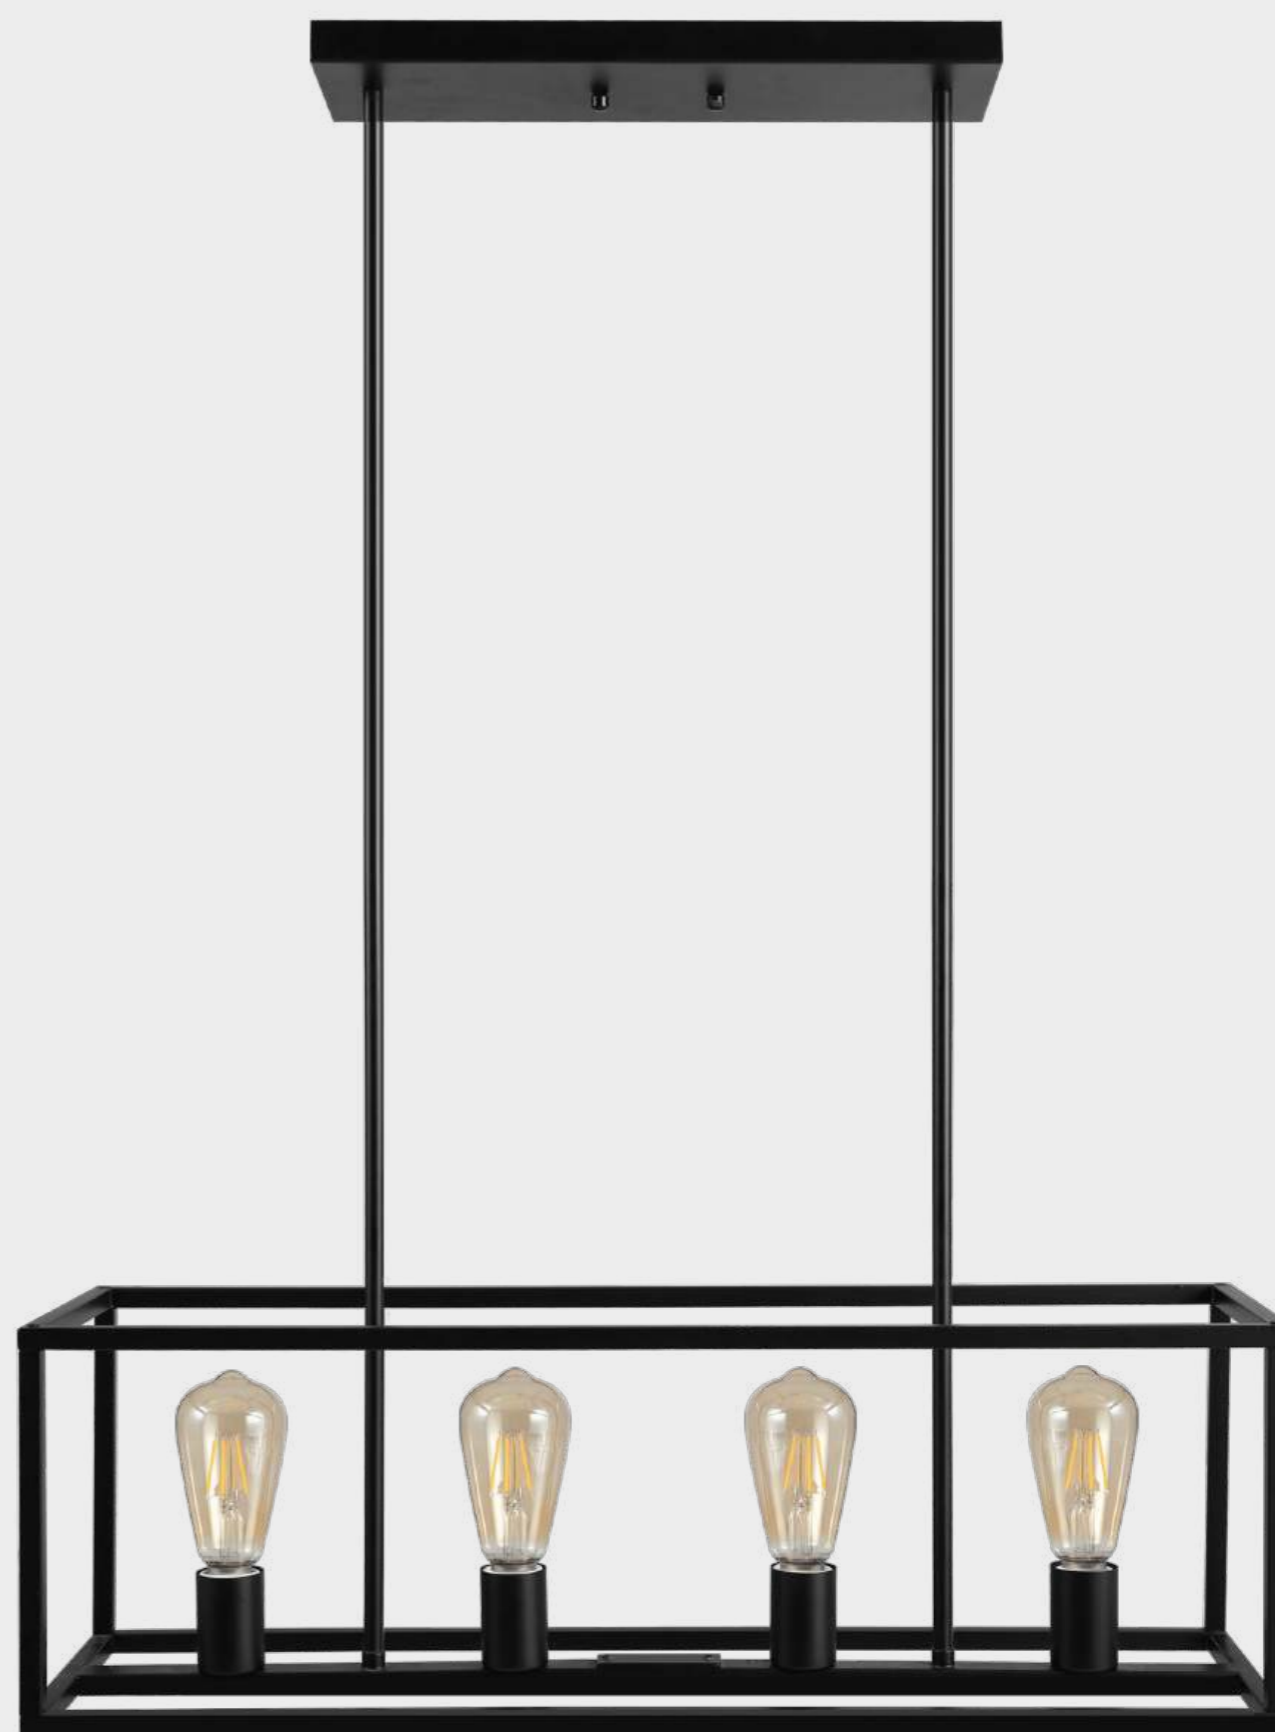

↕ 210x710 мм ● 21456