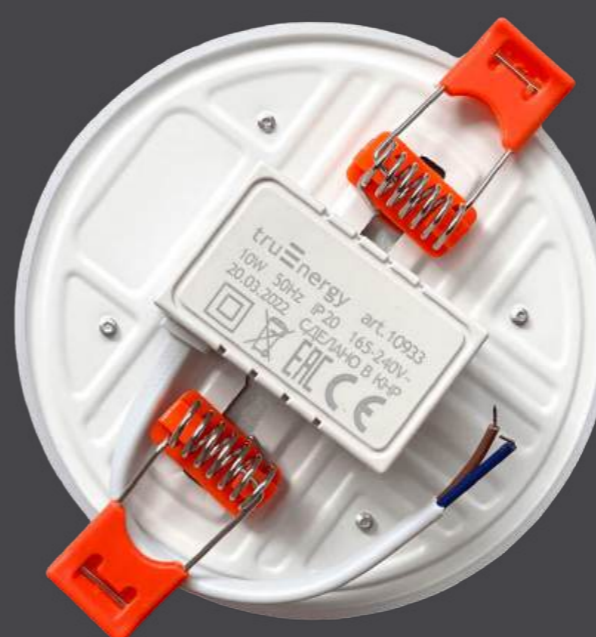

Артикул	Мощность, W	Размер, мм	Световой поток, Lm
● 10933	10	98	1000
● 10977	15	117	1500
■ 10946	10	102x102	1000
■ 10944	15	120x120	1500