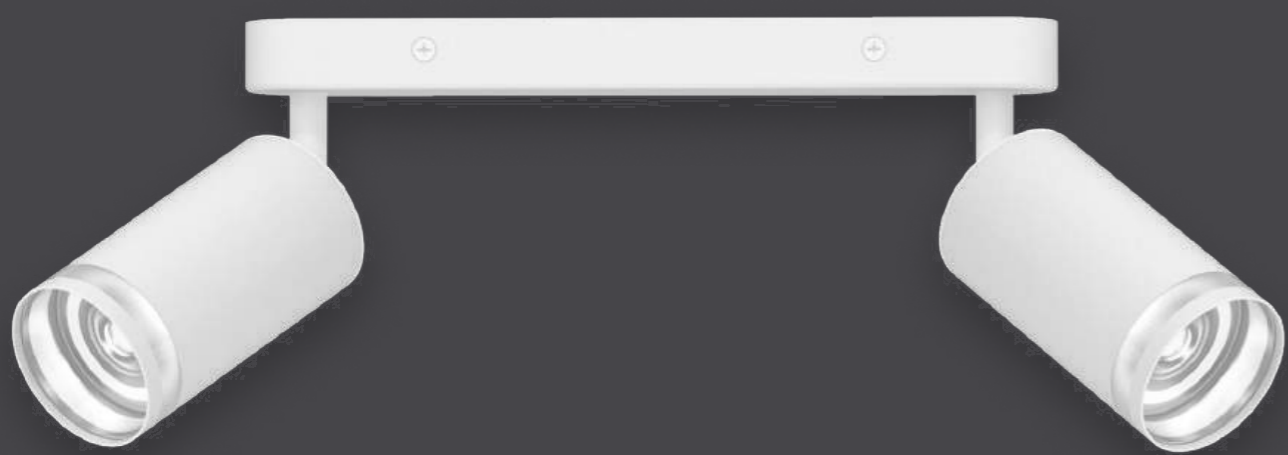

↑↓ 147 MM
↔ 260 MM

● 21365
● 21364