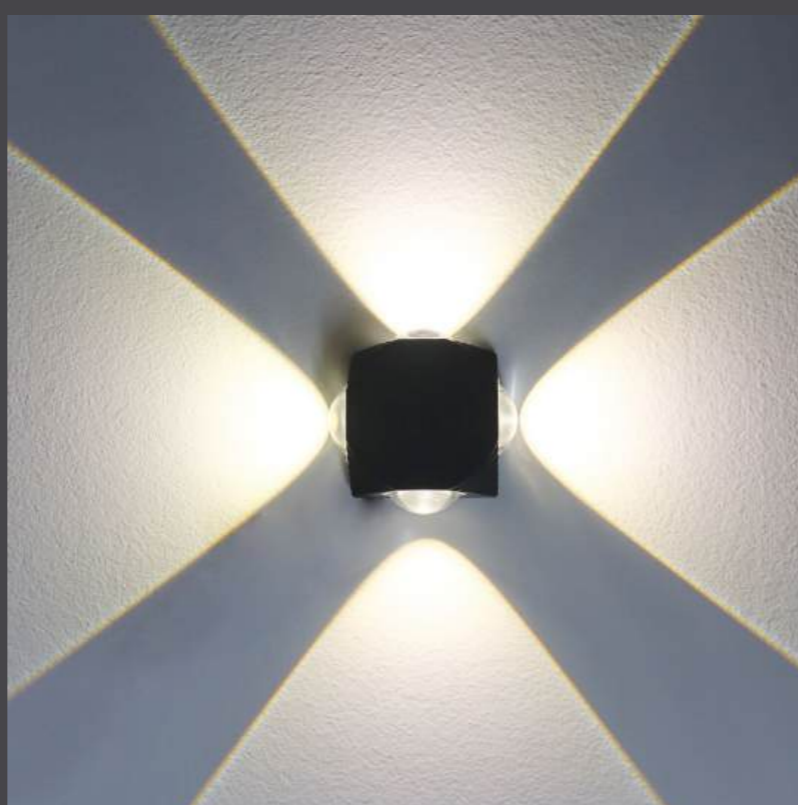

☀ 4W
4000K
400 Lm
💧 IP54
↕ 62x62x30
угол рассеивания
60°