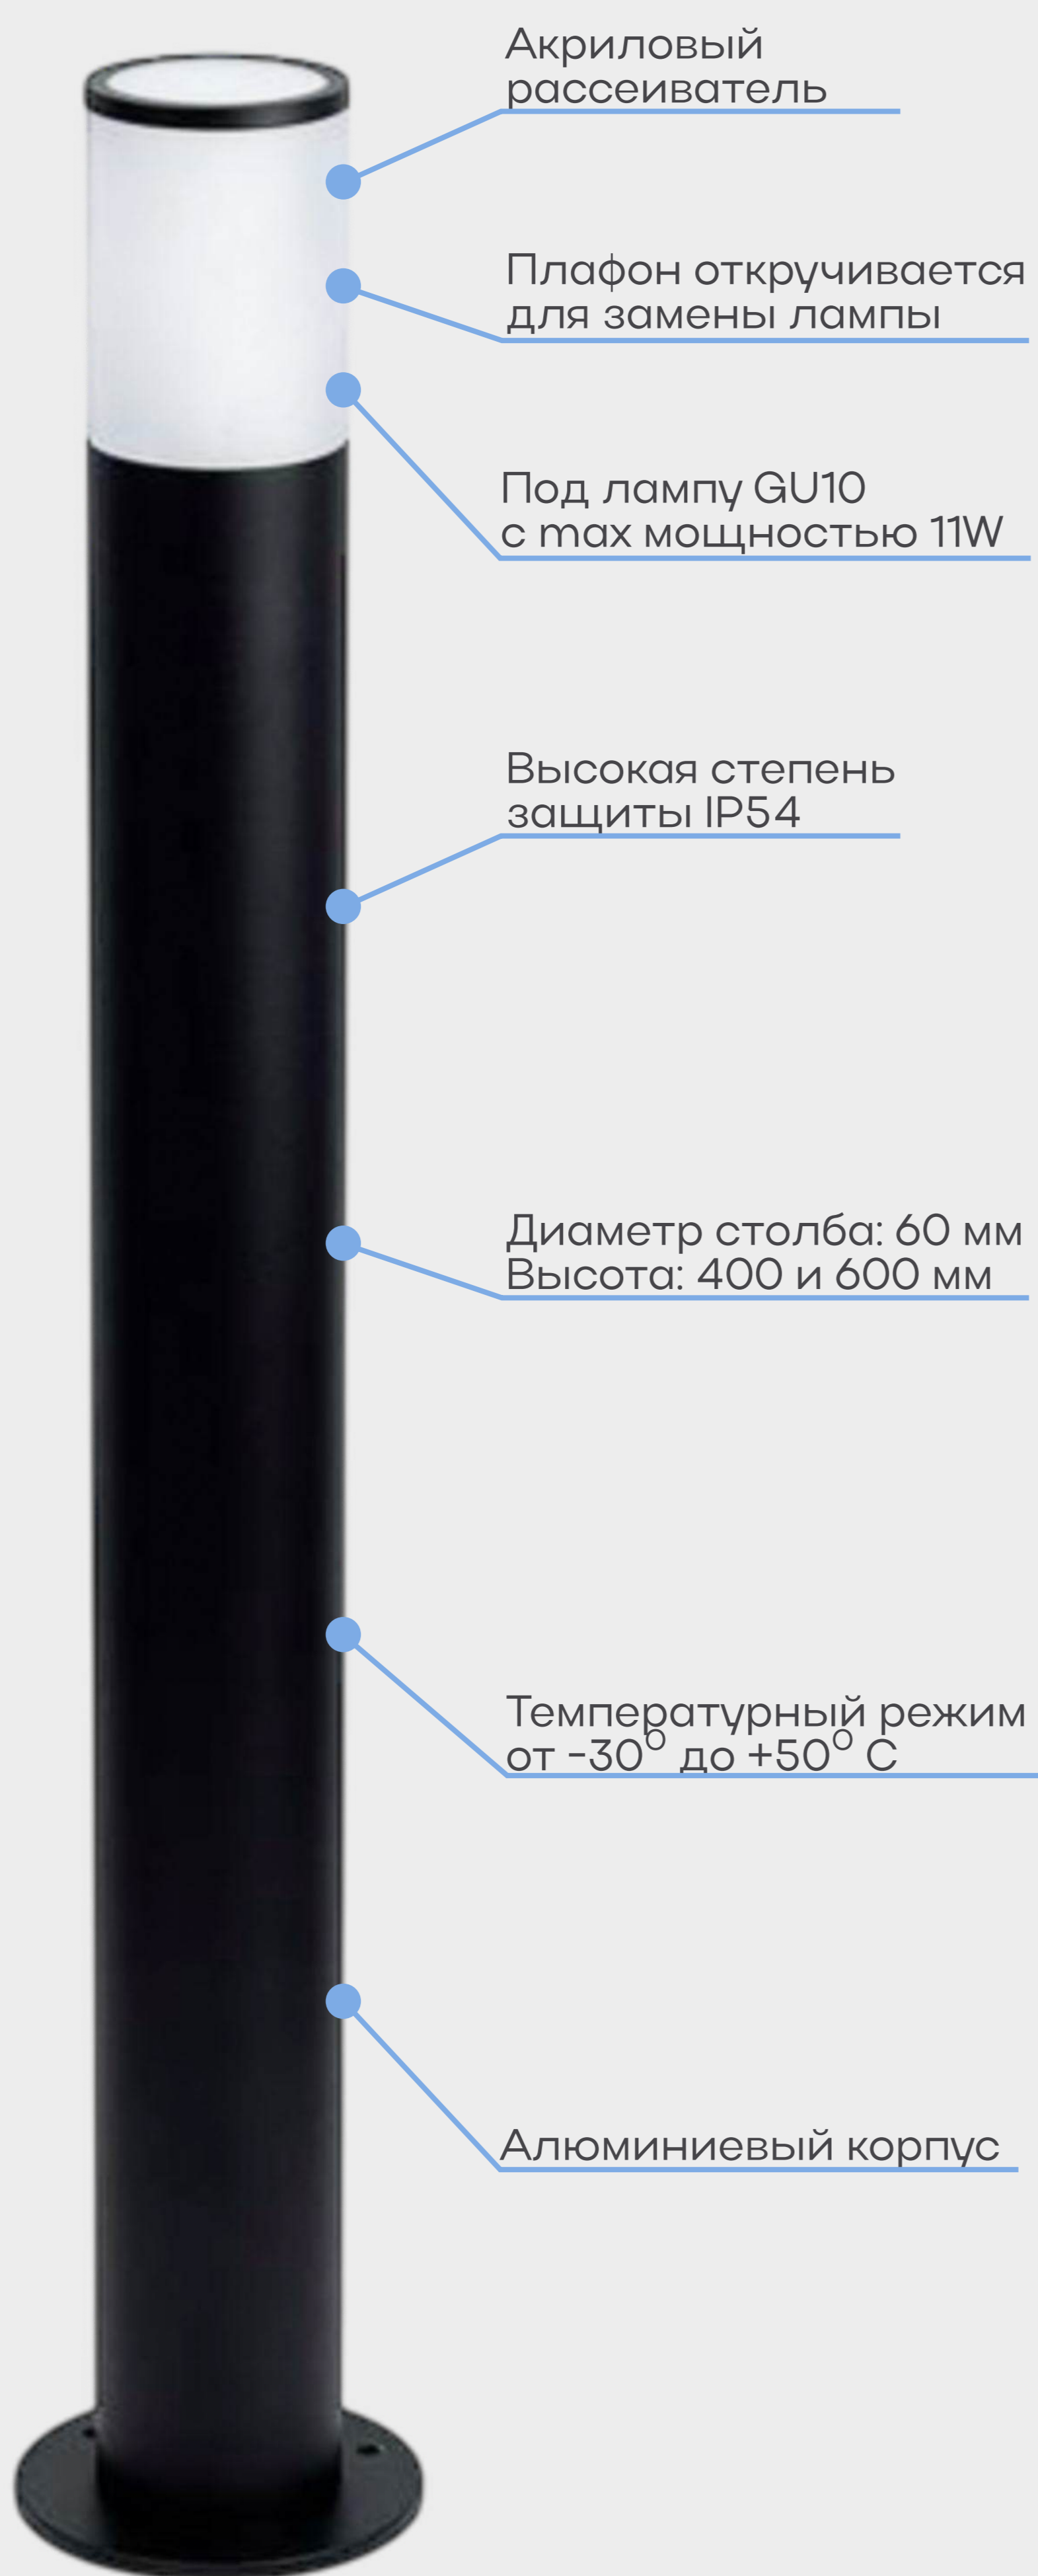

Уличное освещение

Серия PARK