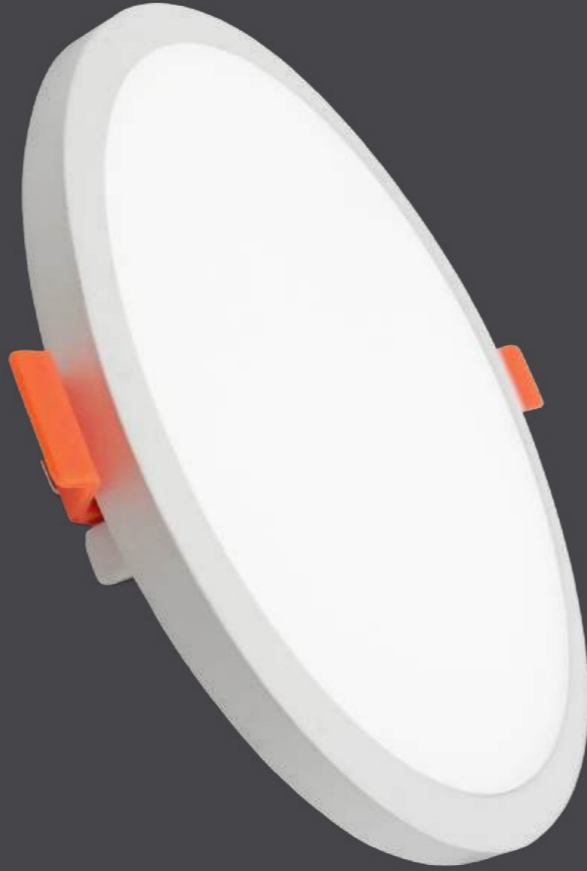

Интерьерное освещение

Накладные светильники

Серия FOCUS

- ✓ Под лампочку GU10
- ✓ Максимальная мощность лампы 35W
- ✓ Угол поворота по горизонтали и вертикали 355°
- ✓ Металлический корпус
- ✓ Пылевлагозащита IP20
- ✓ Форма: круг, квадрат

☀ 2 x GU10
↕ 180 мм
↔ 84 мм
● 21334

Поворотные светильники под 2, 3, 4, 5 ламп

☀ GU10
макс мощность
лампочки: 12W

угол поворота:
по вертикали - 90°
по горизонтали - 350°

↑↓ 130 мм
↔ 260 мм

● 21361
● 21360

↑↓ 130 мм
↔ 400 мм

Светодиодные светильники MOON

- ✓ Регулируемое крепление
- ✓ Угол рассеивания 180°
- ✓ Цветовая температура 4000К
- ✓ Алюминиевый корпус

Артикул	Мощность, W	Размер, мм	Световой поток, Lm
● 10933	10	98	1000
● 10977	15	117	1500
■ 10946	10	102x102	1000
■ 10944	15	120x120	1500

Светодиодные светильники LIGHT PREMIUM

✓ Гарантия 3 года

✓ Пылевлагозащита IP20

Артикул	Мощность, W	Диаметр, мм	Световой поток, Lm	Цветовая температура, K
● 10721	8	100	640	4000
● 10722	12	130	1080	4000
● 10723	18	180	1620	4000
● 10733	18	175	1620	3000