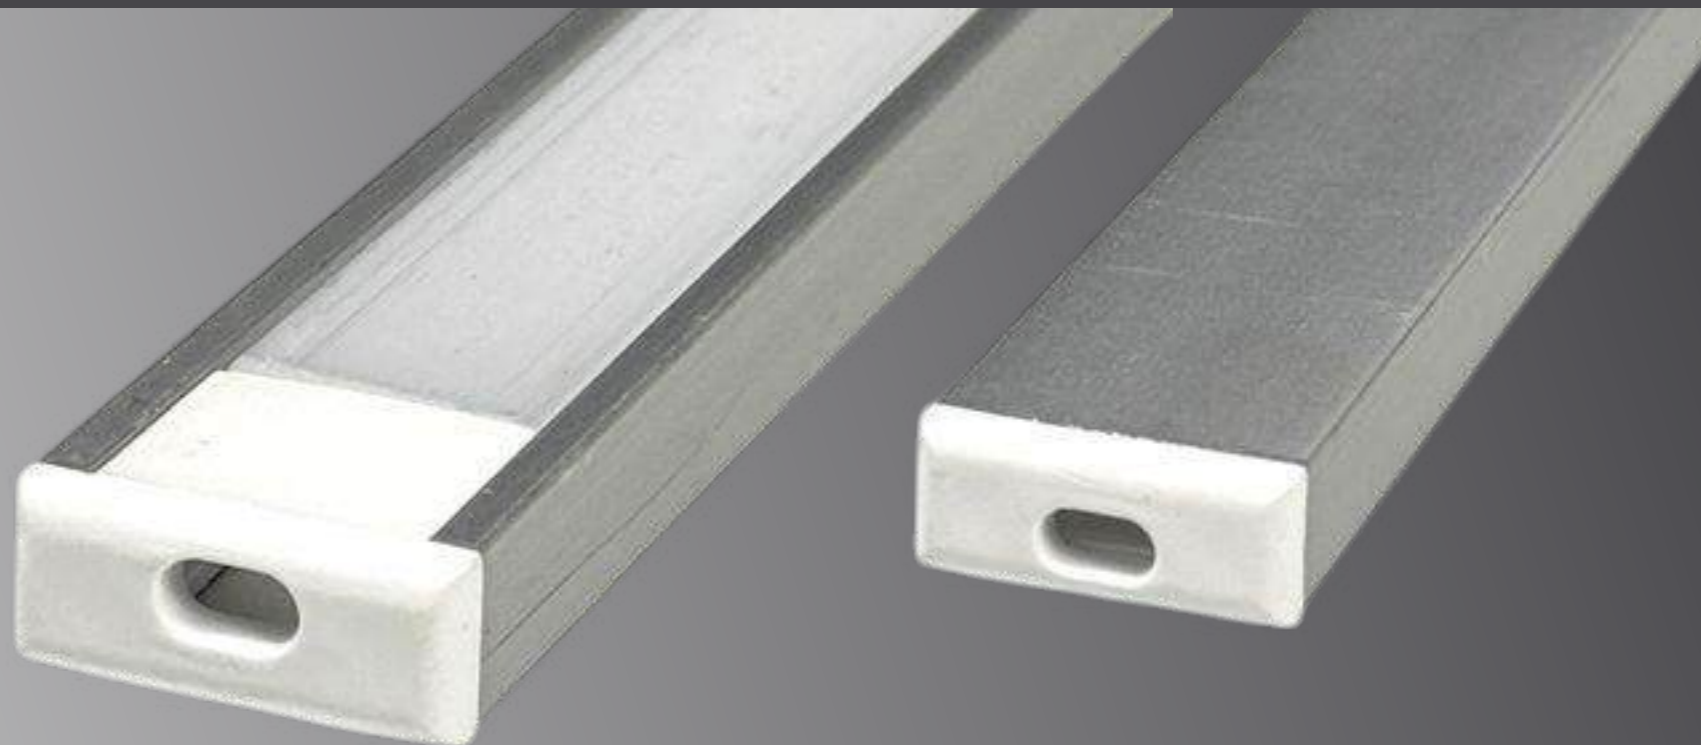

Профили, клеммы и коннекторы

Серия профилей PROFILE

НАКЛАДНОЙ

- ✓ анодированный
- ✓ серебристый
- ✓ с экраном и элементами

длина: **2 метра**
параметры: **16x07 мм**

арт. 19040

УГЛОВОЙ

- ✓ анодированный
- ✓ серебристый
- ✓ с экраном и элементами