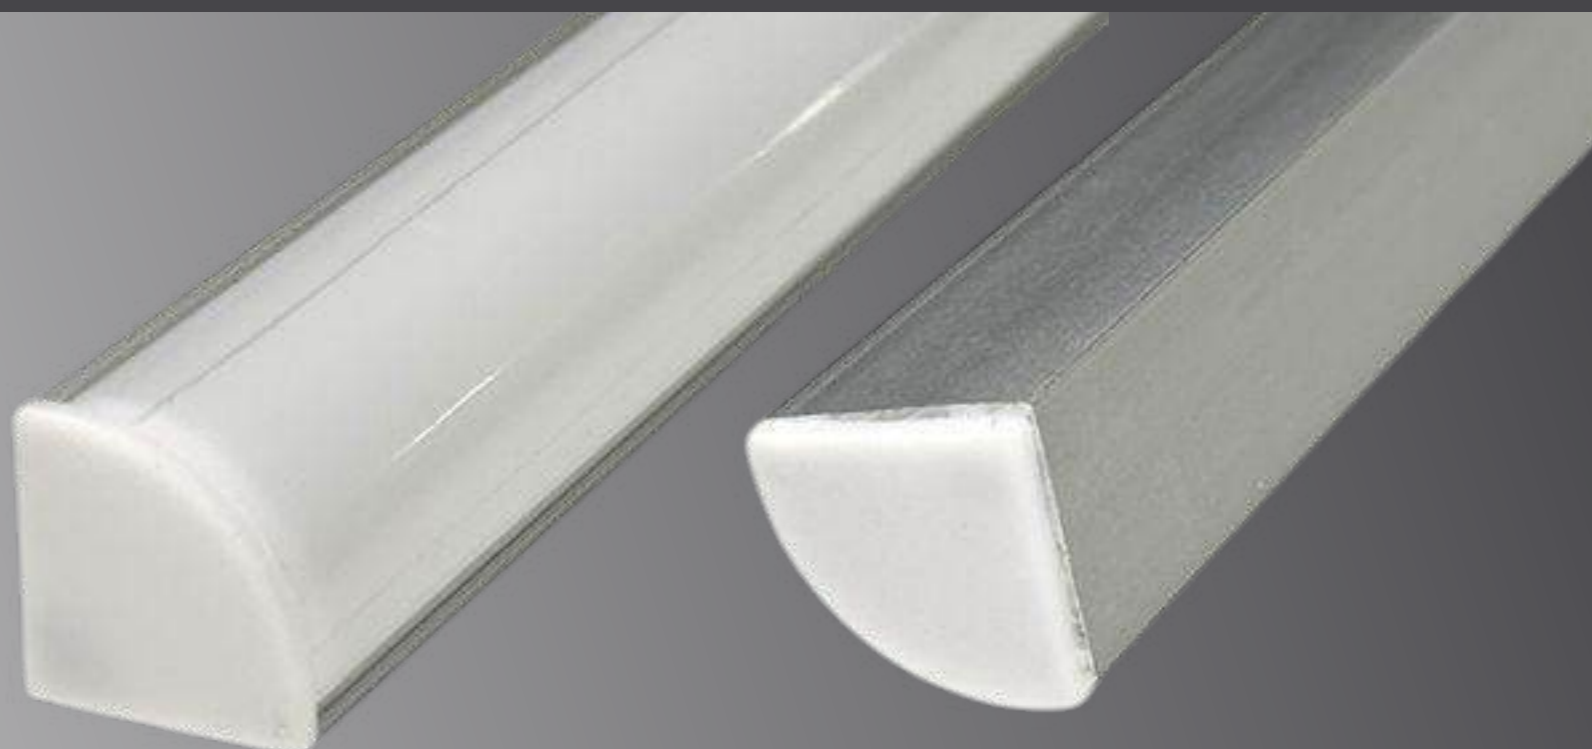

Профили, клеммы и коннекторы

Серия профилей PROFILE

НАКЛАДНОЙ

- ✓ анодированный
- ✓ серебристый
- ✓ с экраном и элементами

длина: **2 метра**
параметры: **16x07 мм**

арт. 19040

УГЛОВОЙ

- ✓ анодированный
- ✓ серебристый
- ✓ с экраном и элементами