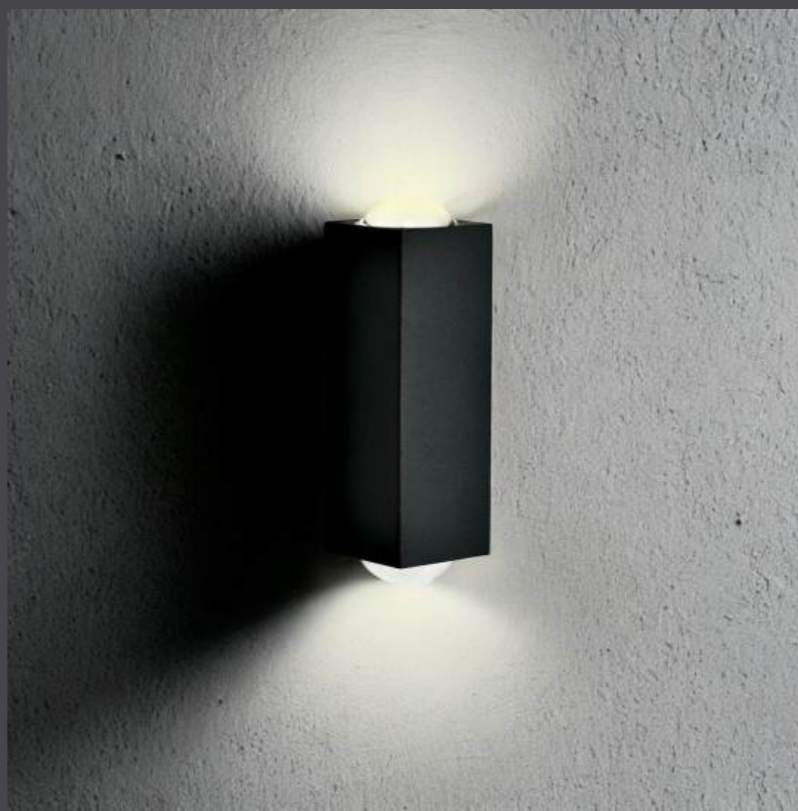

- ✓ Мощность 10W
- ✓ Световой поток 1000 Lm
- ✓ Цветовая температура 4000 К
- ✓ Пылевлагозащита IP54

Серия LED FACADE

арт. 27003

☀ 2W
4000K
200 Lm
💧 IP54
↕ 50x40x43
угол рассеивания
60°

арт. 27004

☀ 2W
4000K
200 Lm
💧 IP54
↕ 25x25x83
угол рассеивания
60°