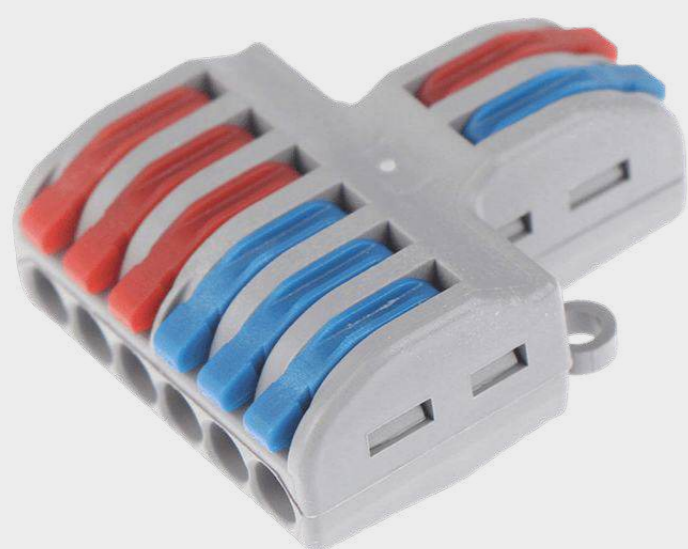

КОМПЛЕКТЫ С 2 КОММУТИРУЕМЫМИ ЛИНИЯМИ

Артикул 23533

Клемма восьмиконтактная 250 V, 32 A, 25 шт. в комплекте, толщина провода 0,08-2,5 мм