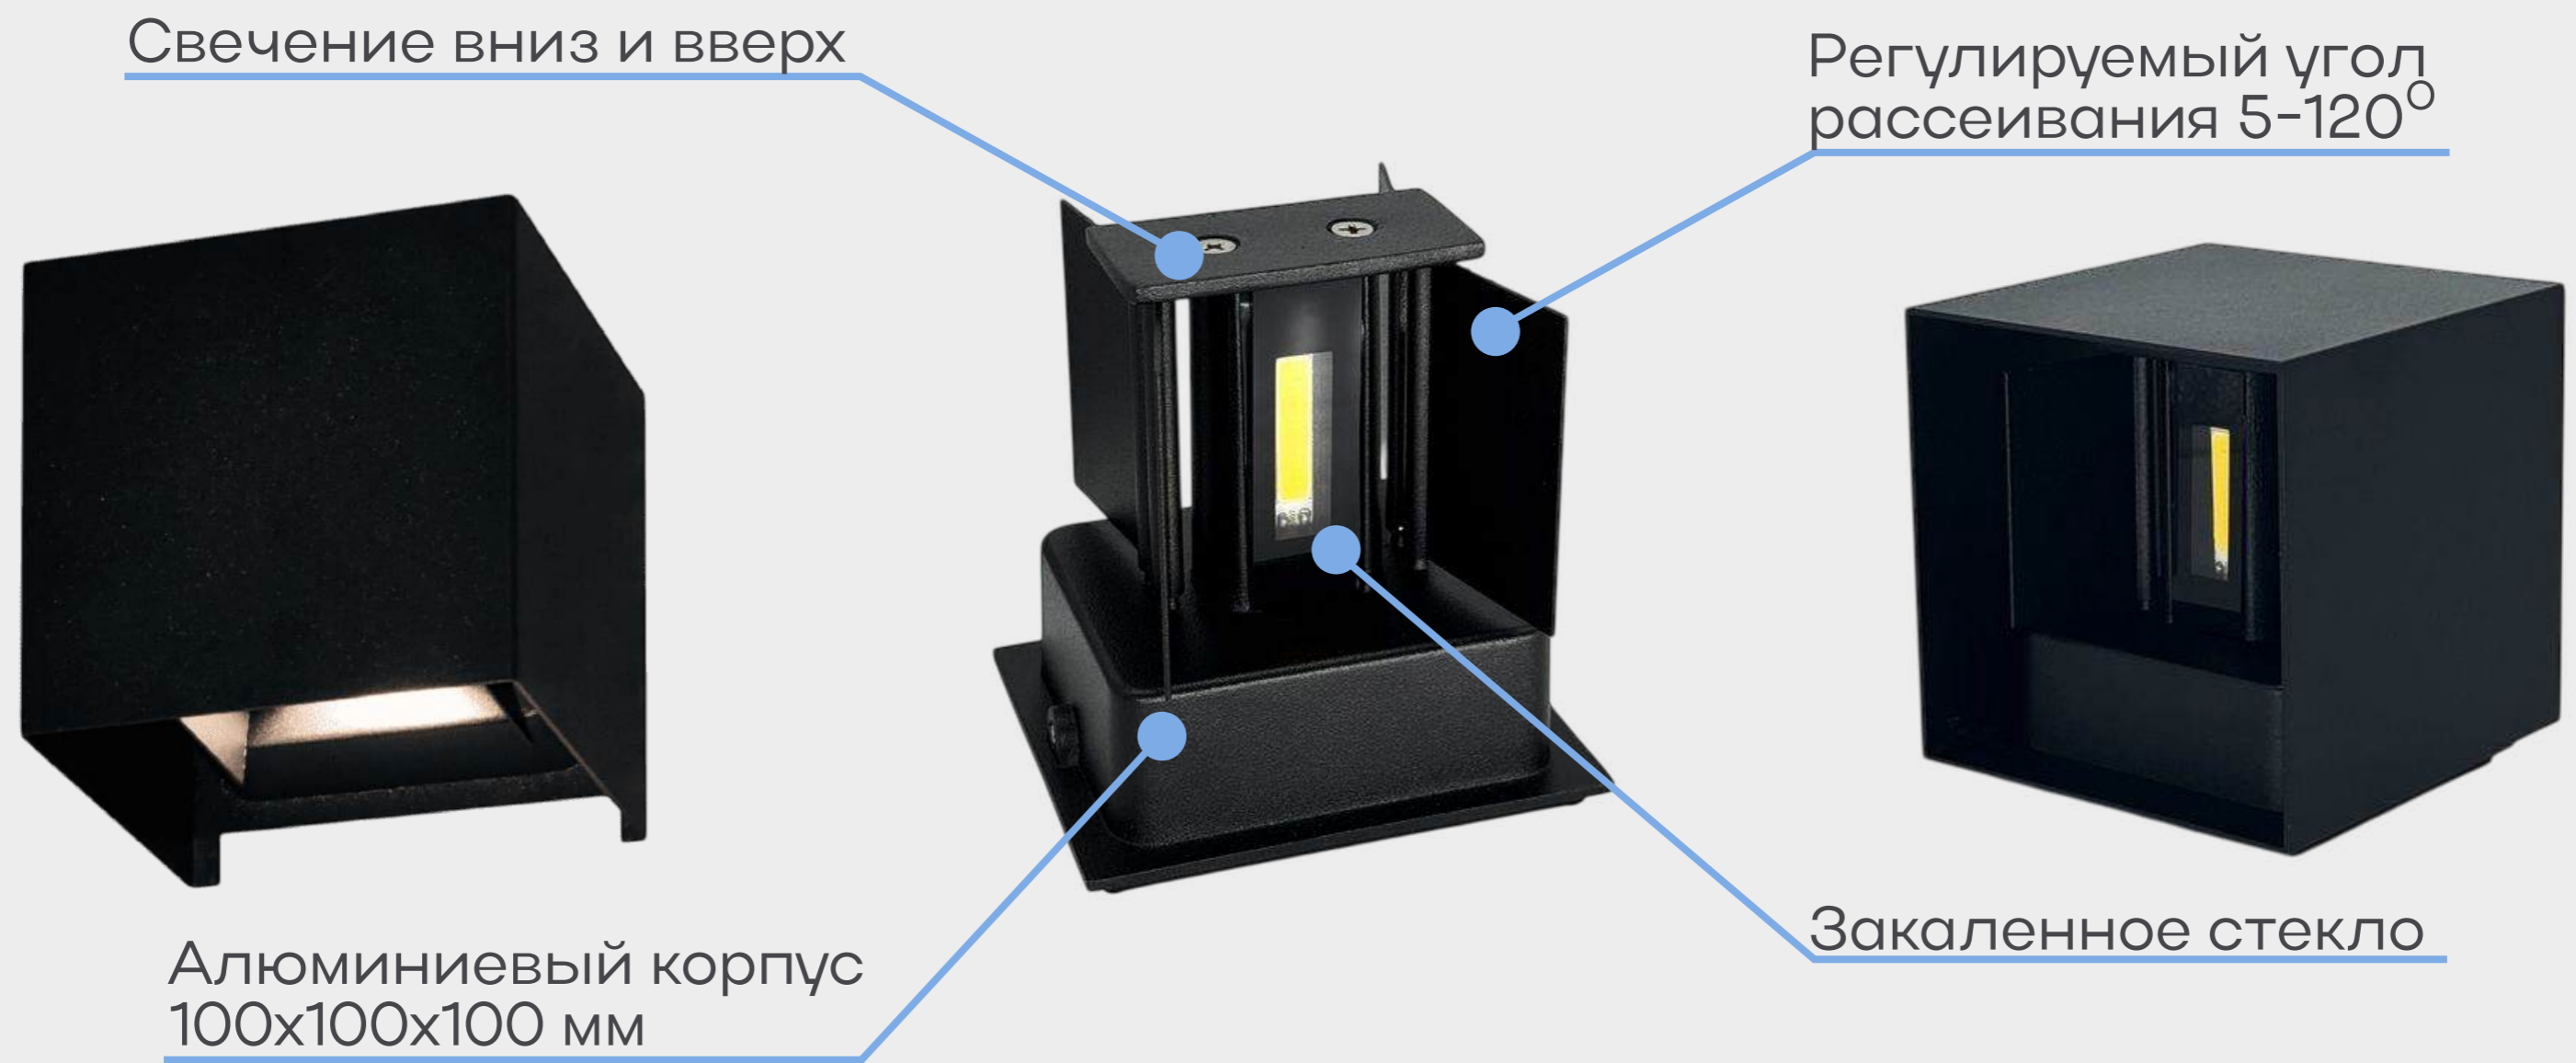

Серия LED PARK

арт. 26009

- ✓ Мощность 10W
- ✓ Световой поток 1000 Lm
- ✓ Цветовая температура 4000 К
- ✓ Пылевлагозащита IP54