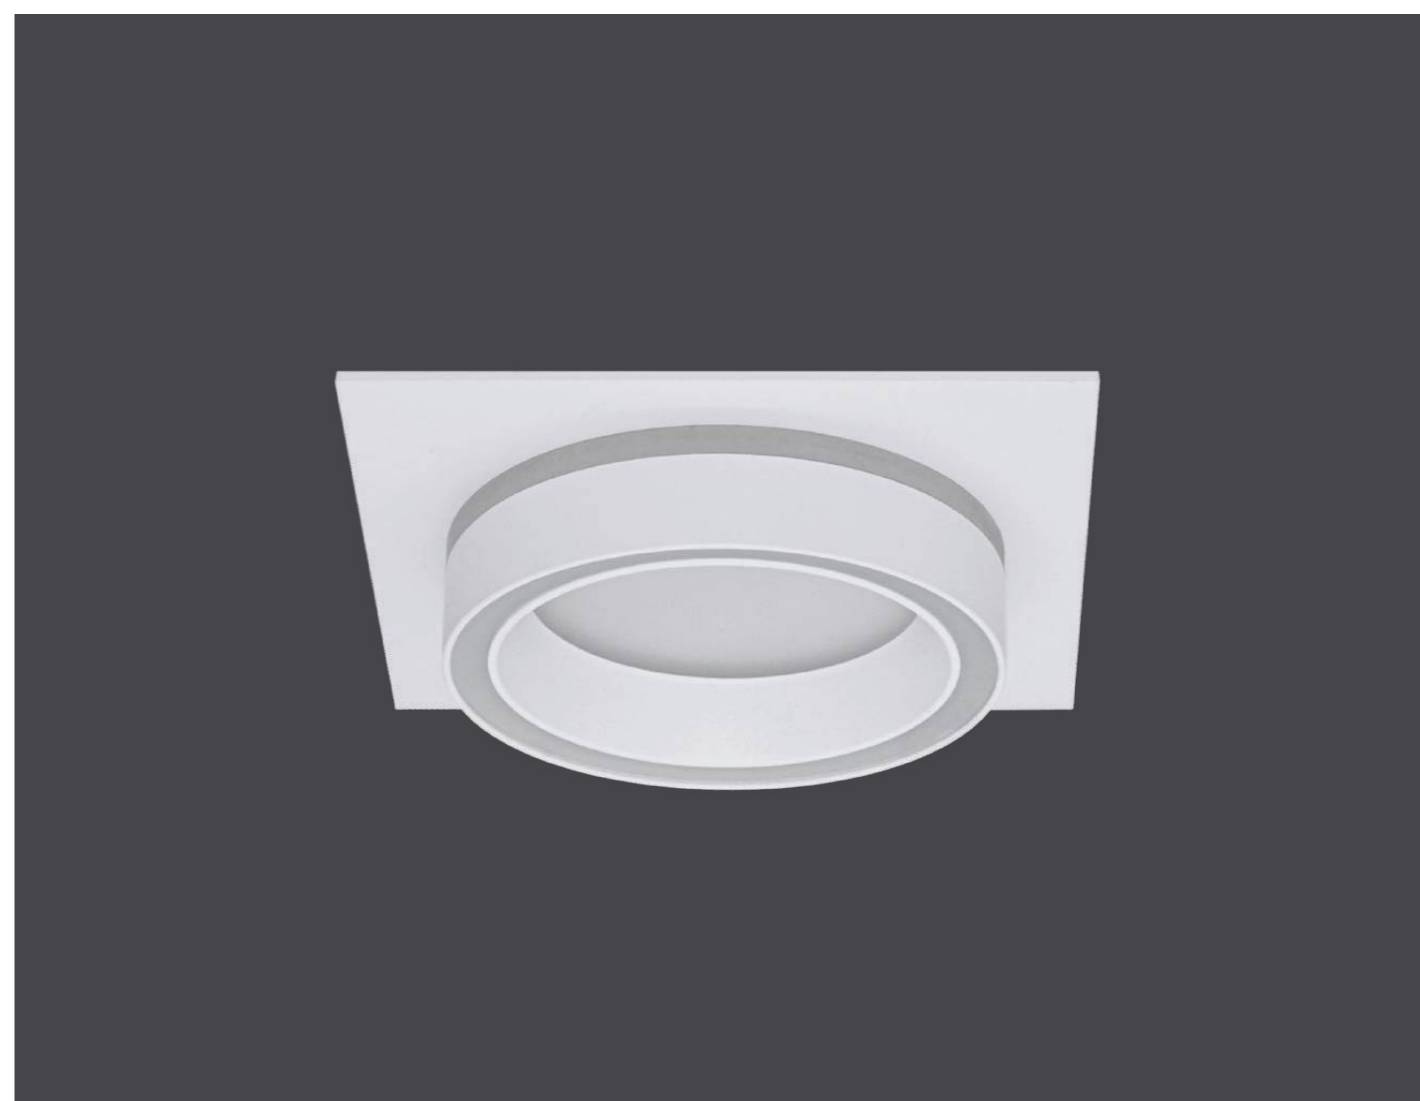

Интерьерное освещение

Накладные светильники

Серия FOCUS

- ✓ Под лампочку GU10
- ✓ Максимальная мощность лампы 35W
- ✓ Угол поворота по горизонтали и вертикали 355°
- ✓ Металлический корпус
- ✓ Пылевлагозащита IP20
- ✓ Форма: круг, квадрат