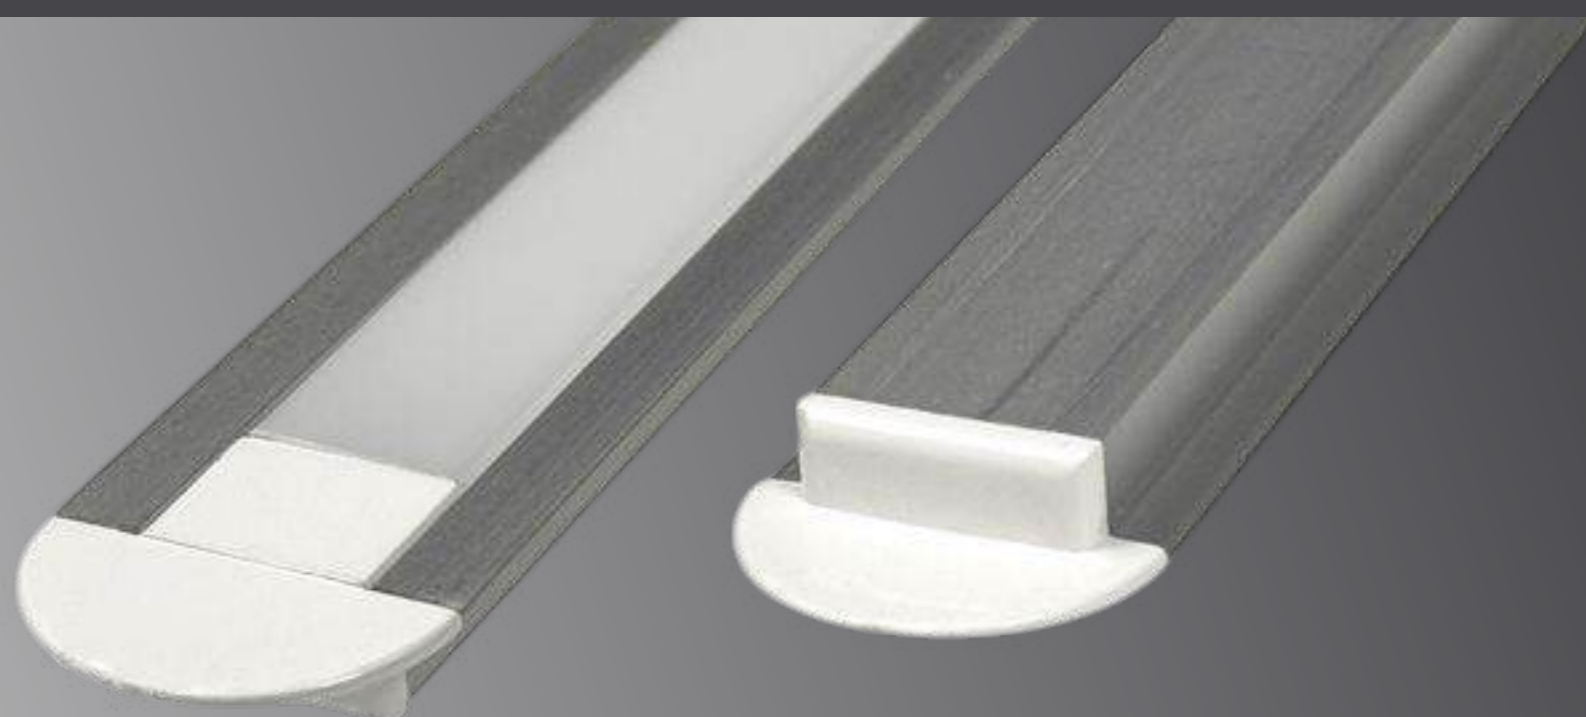

ВРЕЗНОЙ

- ✓ анодированный
- ✓ серебристый
- ✓ с экраном, 2 заглушки

длина: **2 метра**
параметры: **22x07 мм**

арт. 19030

*Обращаем ваше внимание: профили не предназначены для строительных нужд