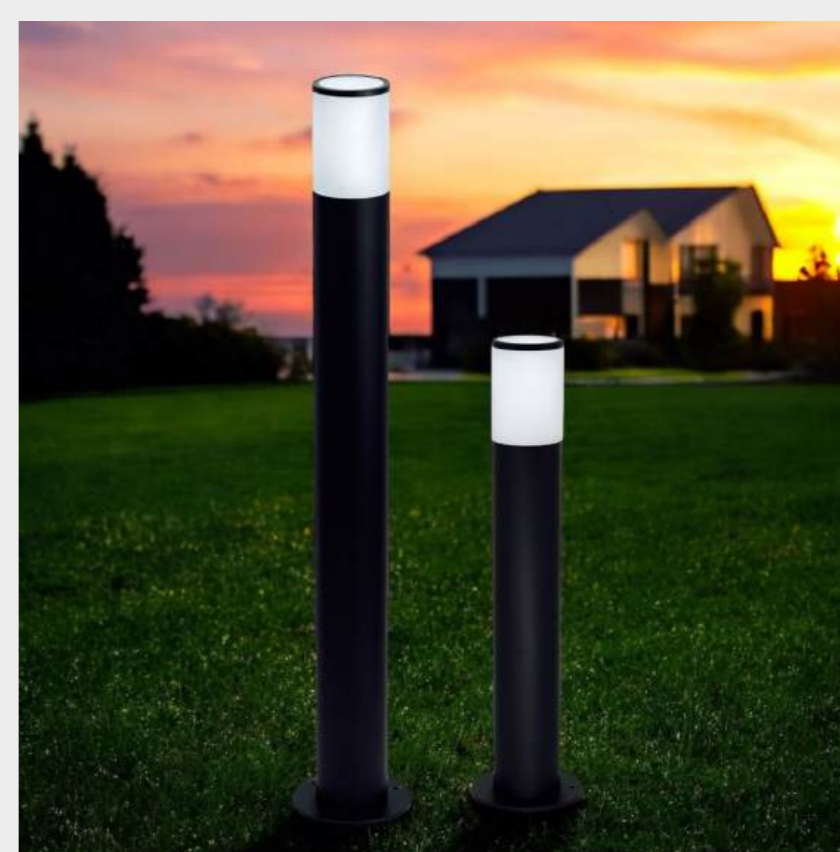

Уличное освещение

Серия PARK

арт. 26003 26004