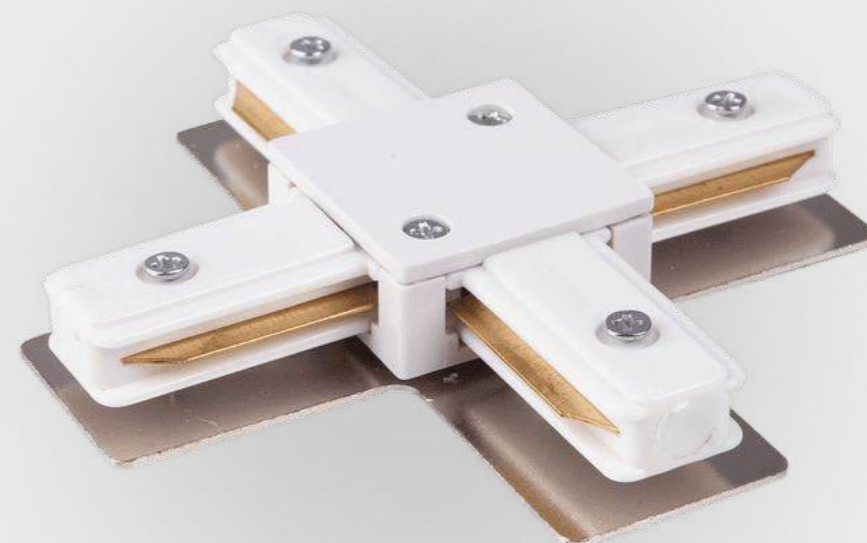

23115
23114