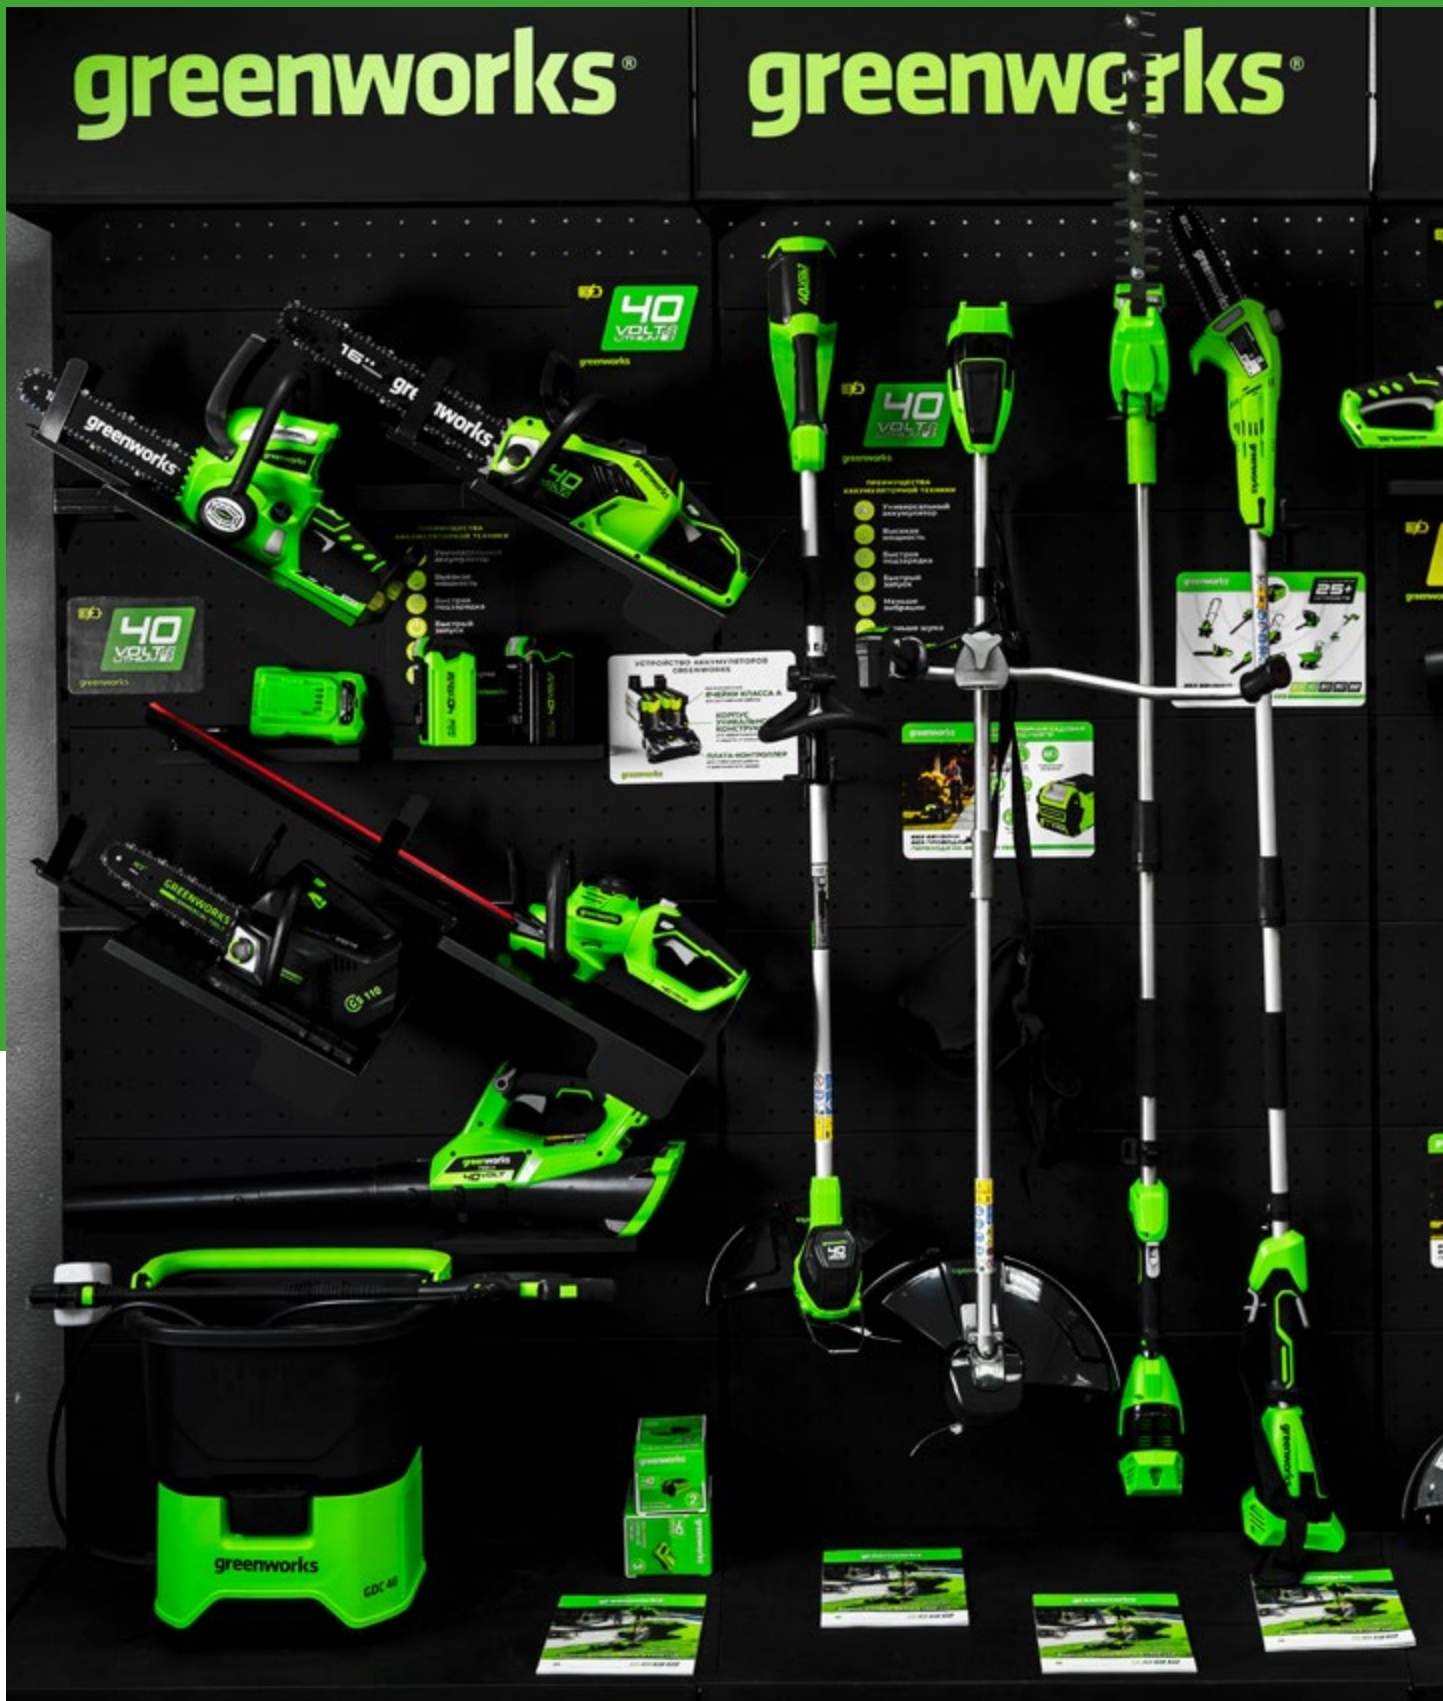

Стендовая программа Greenworks для Партнеров в регионах