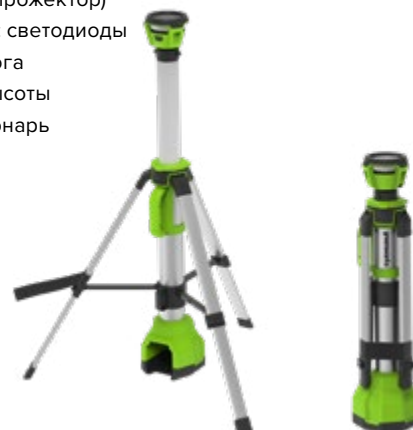

Мачта светодиодная осветительная 2-в-1 аккумуляторная Greenworks G120WDV, 24В

G120WDV | APT: 3401107 | EAN: 6952909080222

- Отлично подходит для освещения больших рабочих пространств
- Световой поток: 1500 Люменов (фонарь), 500 Люменов (прожектор)
- Источник света: светодиоды
- Складная тренога
- Регулировка высоты
- Поворотный фонарь