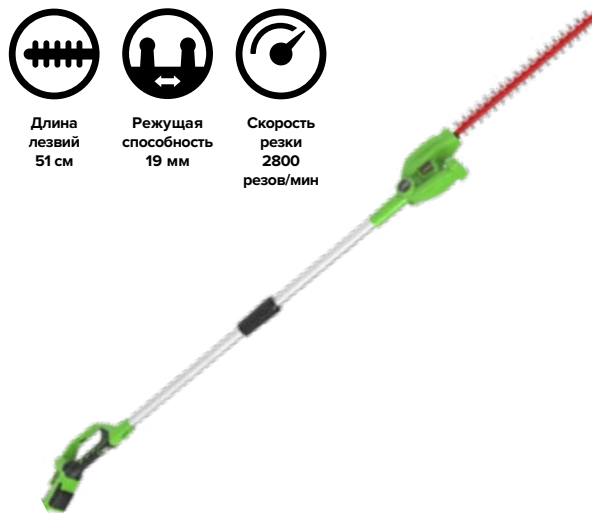

Кусторез аккумуляторный Greenworks G24HT56, 24В, 56 см

G24HT56 | АРТ: 2205507 | EAN: 6952909067278

- Задняя рукоятка имеет прорезиненное покрытие, поворачивается на 180° для удобства работы при фигурной подрезке кустарника
- Стальные лезвия с двухсторонней алмазной заточкой
- Защита от случайного включения
- Щиток для защиты рук

Длина лезвий 56 см

Режущая способность 18 мм

Скорость резки 3000 резов/мин

Тип двигателя	Щеточный
Вес	2,6 кг

Кусторез штанговый аккумуляторный Greenworks G24PH51, 24В, 51 см

G24PH51 | АРТ: 2300707 | EAN: 6952909061115

- Стальные лезвия с двойной заточкой
- Угол поворота режущей головки 125 градусов
- Легкий и удобный в использовании
- Максимальная длина устройства 240 см

Длина лезвий 51 см

Режущая способность 19 мм

Скорость резки 2800 резов/мин

Тип двигателя	Щеточный
Вес	2,8 кг

Универсальная линейка 24В

Садовые ножницы-кусторез аккумуляторные Greenworks G24SHT, 24В

G24SHT | АРТ: 1600607 | EAN: 6952909060705

- Две функции: садовые ножницы для стрижки травы и кромки газона (лезвие шириной 12 см), а также легкий ручной кусторез для ухода за кустарником (лезвие длиной 20 см и диаметром реза 8 мм)
- Стальные лезвия с алмазной заточкой
- Для замены лезвий не требуются инструменты
- Ручка прорезинена для предотвращения соскальзывания руки
- Состав комплекта: лезвие для травы и лезвие - кусторез

Режущая способность 8 мм

Длина шины 20 см

Скорость резки 2400 резов/мин

Тип двигателя	Щеточный
Вес	1 кг

Greenworks