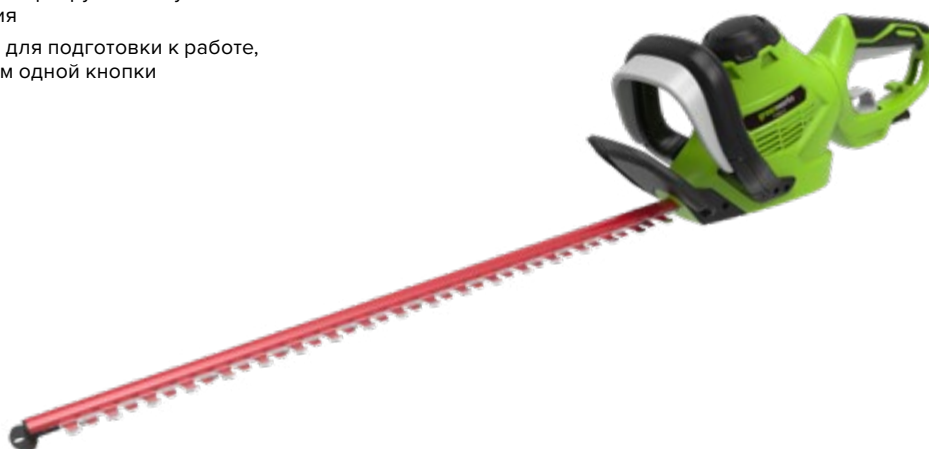

Мощность двигателя	700 Вт
Скорость без нагрузки	3000 резов/ мин
Вес	4 кг