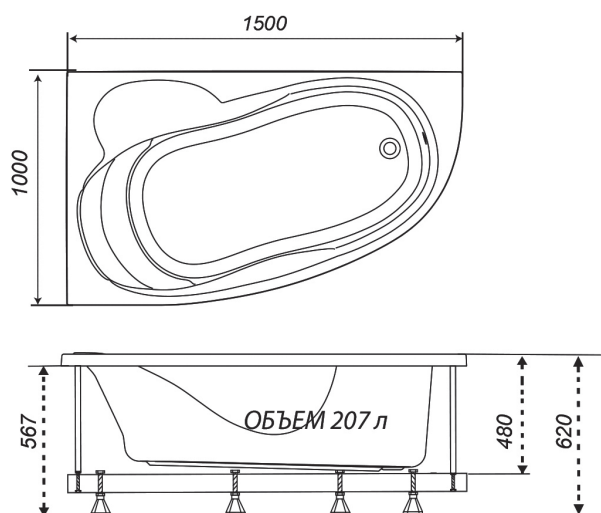

# Кайли

Длина	1500 мм
Ширина	1000 мм
Глубина	480 мм
Объем	207 л
Высота ванны	620 мм
Высота экрана	567 мм

1600×1000×620  
длина                      ширина                      высота

без рифления дна

1400