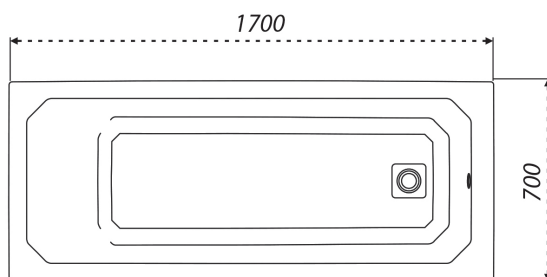

Прага-150 смотри на [странице 8](#)
Прага-180 смотри на [странице 17](#)