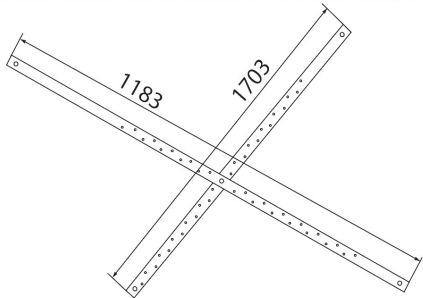

Длина	1600 мм
Ширина	1600 мм
Глубина	515 мм
Объем	500 л
Высота ванны	680 мм
Высота экрана	630 мм