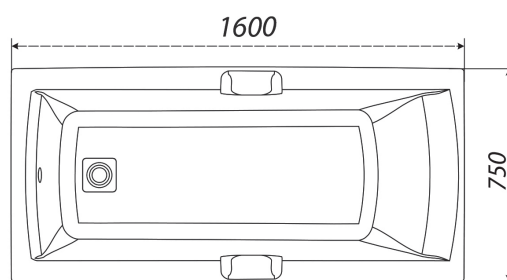

# Аура<sup>160</sup>

Длина	1600 мм
Ширина	700 мм
Глубина	422 мм
Объем	189 л
Высота ванны	590 мм
Высота экрана	540 мм

Аура-150 смотри на [странице 7](#)  
Аура-170 смотри на [странице 12](#)

1600×750×590

длина ширина высота

# Алекса<sup>160</sup>

Длина	1600 мм
Ширина	750 мм
Глубина	465 мм
Объем	185 л
Высота ванны	590 мм
Высота экрана	540 мм

Алекса-150 смотри на [странице 9](#)  
Алекса-170 смотри на [странице 13](#)

ПРЯМОУГОЛЬНЫЕ ВАННЫ