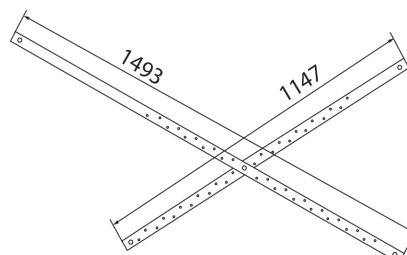

Бэлла

Длина	1400 мм
Ширина	770 мм
Глубина	455 мм
Объем	170 л
Высота ванны	600 мм
Высота экрана	550 мм