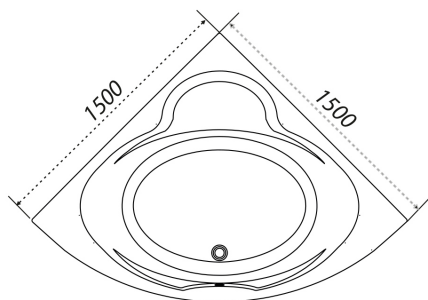

## УГЛОВЫЕ ВАННЫ

1500×1500×650

длина

ширина

высота

без рифления дна

1400

1500

1600

1700

1800

1900

НОВИНКА

# Троя

Длина	1500 мм
Ширина	1500 мм
Глубина	465 мм
Объем	302 л
Высота ванны	650 мм
Высота экрана	600 мм

1600×1600×680

длина                      ширина                      высота

рифление дна

1400

1500

**1600**