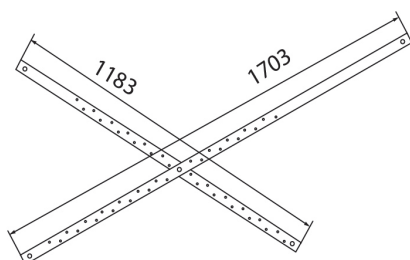

# Кайли

Длина	1500 мм
Ширина	1000 мм
Глубина	480 мм
Объем	207 л
Высота ванны	620 мм
Высота экрана	567 мм

1600×1000×620  
длина                      ширина                      высота

без рифления дна

1400