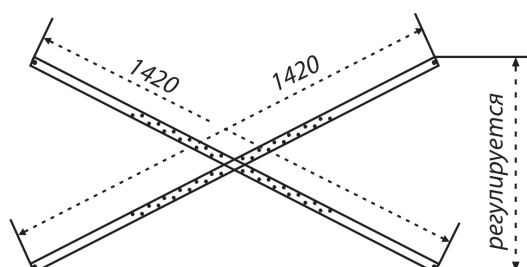

Прага-150 смотри на [странице 8](#)
Прага-180 смотри на [странице 17](#)