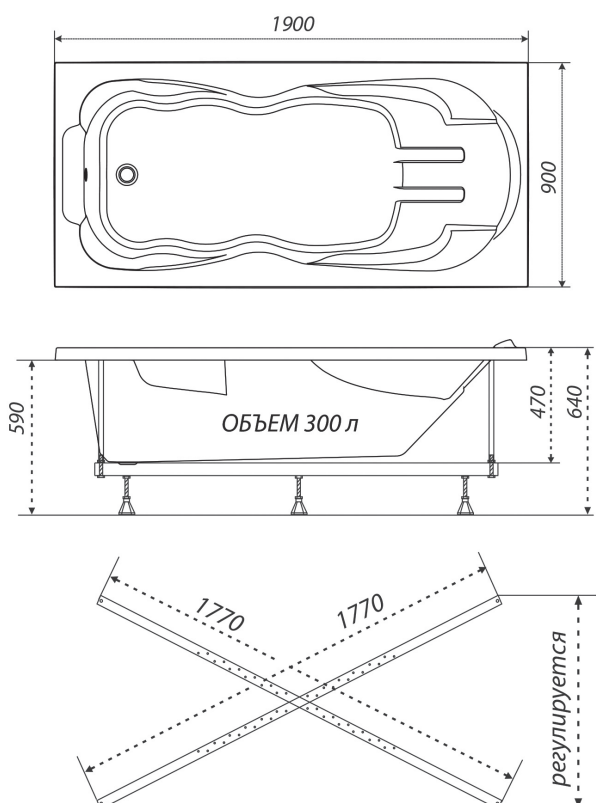

# Цезарь

Длина	1800 мм
Ширина	800 мм
Глубина	465 мм
Объем	240 л
Высота ванны	640 мм
Высота экрана	590 мм

1800×800×590  
длина ширина высота

без рифления дна

1400

1500

1600

1700

# Прага 180

Длина	1800 мм
Ширина	800 мм
Глубина	462 мм
Объем	280 л
Высота ванны	590 мм
Высота экрана	540 мм

Прага-150 смотри на [странице 8](#)  
 Прага-170 смотри на [странице 15](#)

1900×900×640

длина ширина высота

# Персей

Длина	1900 мм
Ширина	900 мм
Глубина	470 мм
Объем	300 л
Высота ванны	640 мм
Высота экрана	590 мм

1400×770×600  
длина                      ширина                      высота

рифление дна

1400

1500

1600