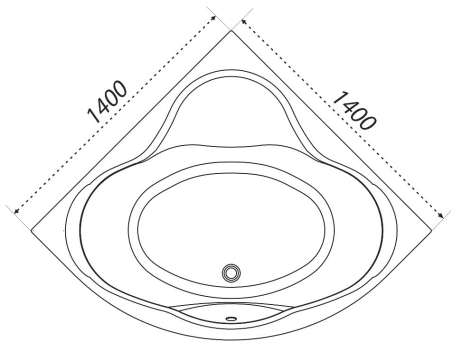

Длина	1400 мм
Ширина	1400 мм
Глубина	460 мм
Объем	215 л
Высота ванны	560 мм
Высота экрана	510 мм