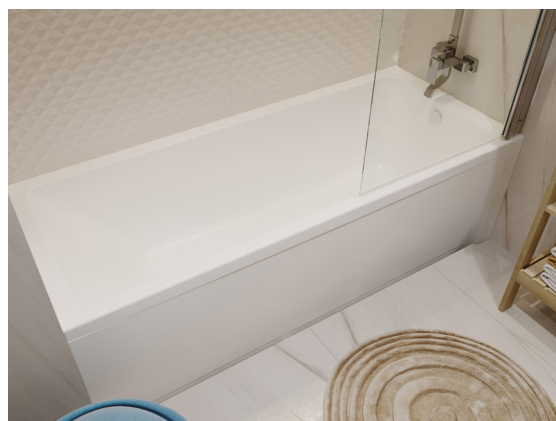

Аура-150 смотри на [странице 7](#)
Аура-170 смотри на [странице 12](#)