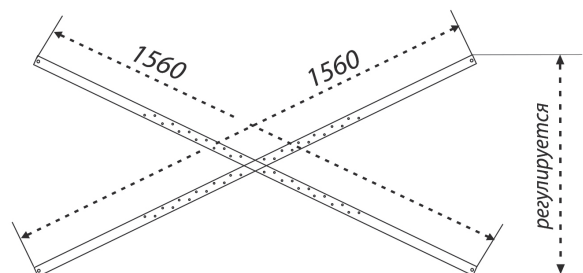

# Алекса 150

Длина	1500 мм
Ширина	750 мм
Глубина	465 мм
Объем	169 л
Высота ванны	590 мм
Высота экрана	540 мм

ПРЯМОУГОЛЬНЫЕ ВАННЫ

1600×700×590

длина ширина высота

без рифления дна

1400  
1500  
**1600**  
1700  
1800  
1900