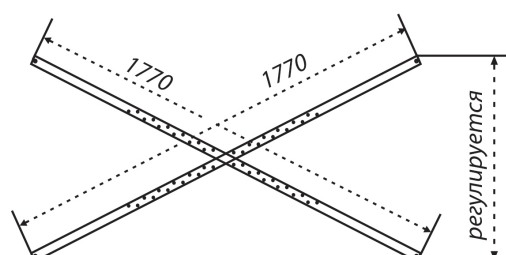

Прага-150 смотри на [странице 8](#)
Прага-170 смотри на [странице 15](#)