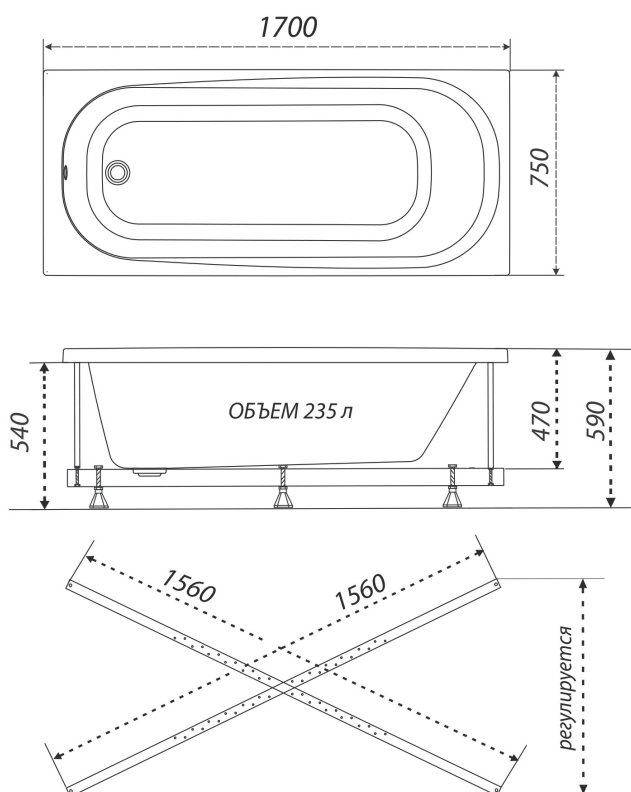

Длина 1700 мм  
 Ширина 700 мм  
 Высота ванны 560 мм  
 Глубина 410 мм

Длина 1600 мм  
 Ширина 700 мм  
 Высота ванны 560 мм  
 Глубина 410 мм

Длина 1500 мм  
 Ширина 700 мм  
 Высота ванны 560 мм  
 Глубина 410 мм

# Алекса 170

Длина	1700 мм
Ширина	750 мм
Глубина	465 мм
Объем	200 л
Высота ванны	590 мм
Высота экрана	540 мм

Алекса-150 смотри на [странице 9](#)  
 Алекса-160 смотри на [странице 11](#)

ПРЯМОУГОЛЬНЫЕ ВАННЫ

1700×750×590

длина ширина высота

без рифления дна

1400  
1500  
1600  
**1700**  
1800  
1900

НОВИНКА

# Дина 170

Длина	1700 мм
Ширина	750 мм
Глубина	470 мм
Объем	235 л
Высота ванны	590 мм
Высота экрана	540 мм

1700×700×590  
длина                      ширина                      высота

без рифления дна

1400  
1500  
1600  
**1700**  
1800  
1900