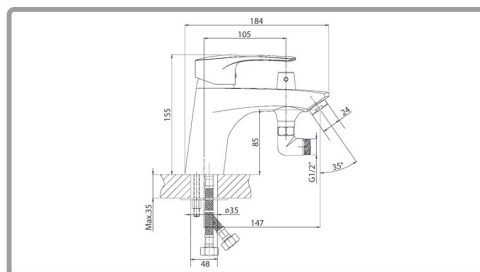

смеситель 3 позиции
«Ниагара»