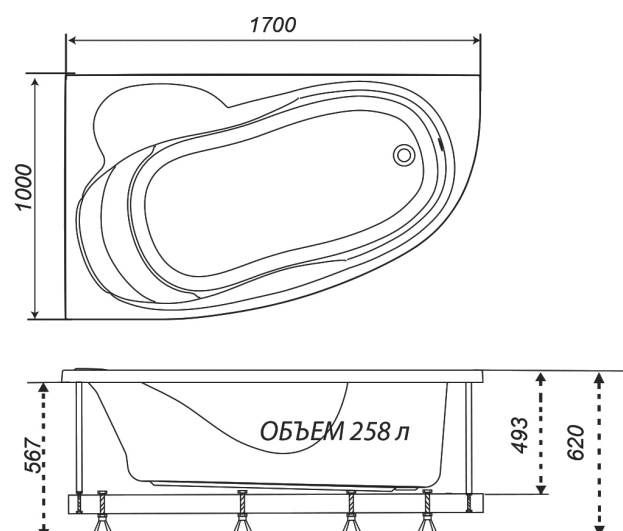

# Николь

Длина	1600 мм
Ширина	1000 мм
Глубина	485 мм
Объем	219 л
Высота ванны	620 мм
Высота экрана	567 мм

1700×1000×620  
длина                      ширина                      высота

без рифления дна

1400  
1500  
1600  
**1700**  
1800  
1900

# Изабель

Длина	1700 мм
Ширина	1000 мм
Глубина	493 мм
Объем	258 л
Высота ванны	620 мм
Высота экрана	567 мм

1700×1100×610  
длина ширина высота

без рифления дна

1400

1500

1600

**1700**

1800

1900

**НОВИНКА**  
**Мари**

Длина	1700 мм
Ширина	1100 мм
Глубина	470 мм
Объем	288 л
Высота ванны	610 мм
Высота экрана	565 мм

АСИММЕТРИЧНЫЕ ВАННЫ

1700×950×610

длина ширина высота

без рифления дна