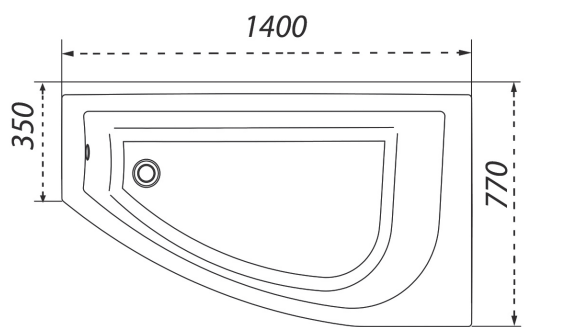

Бэлла

Длина	1400 мм
Ширина	770 мм
Глубина	455 мм
Объем	170 л
Высота ванны	600 мм
Высота экрана	550 мм