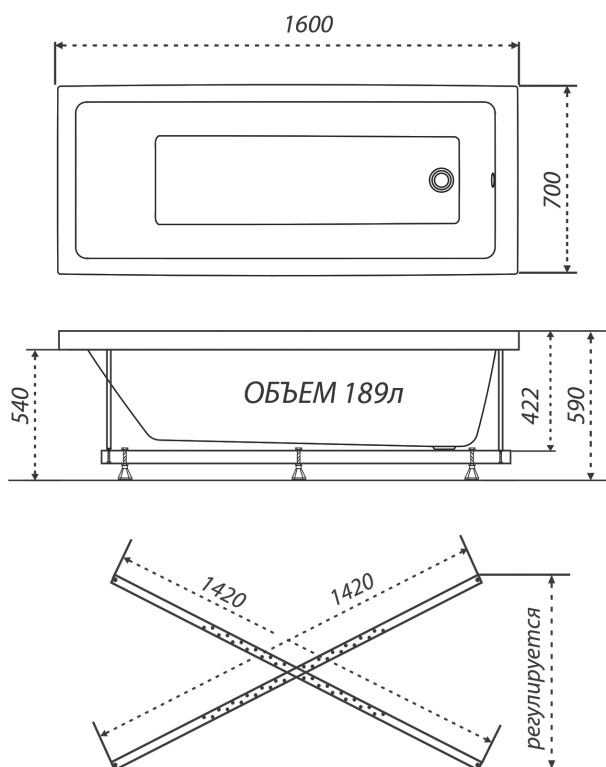

Аура-150 смотри на [странице 7](#)
Аура-170 смотри на [странице 12](#)