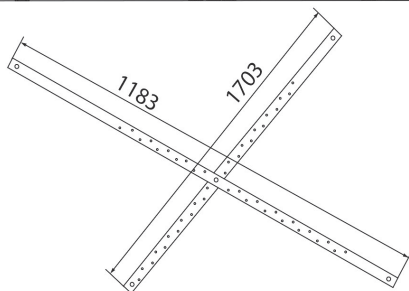

Длина	1400 мм
Ширина	1400 мм
Глубина	460 мм
Объем	215 л
Высота ванны	560 мм
Высота экрана	510 мм