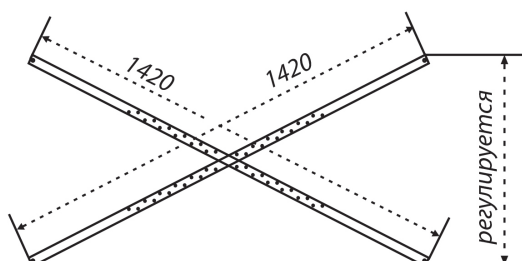

Прага-170 смотри на [странице 15](#)
Прага-180 смотри на [странице 17](#)