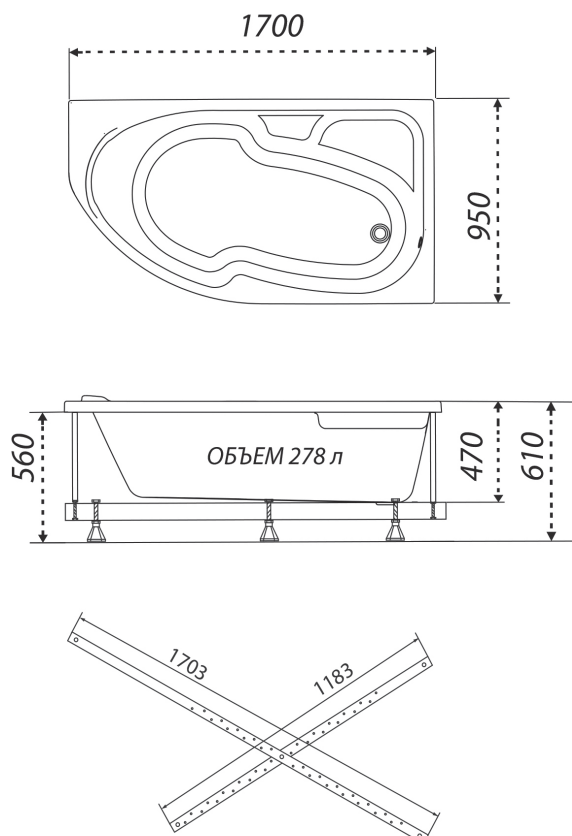

# Изабель

Длина	1700 мм
Ширина	1000 мм
Глубина	493 мм
Объем	258 л
Высота ванны	620 мм
Высота экрана	567 мм

1700×1100×610  
длина ширина высота

без рифления дна

1400

1500

1600

**1700**

1800

1900

**НОВИНКА**  
**Мари**

Длина	1700 мм
Ширина	1100 мм
Глубина	470 мм
Объем	288 л
Высота ванны	610 мм
Высота экрана	565 мм

АСИММЕТРИЧНЫЕ ВАННЫ

1700×950×610

длина ширина высота

без рифления дна

1400  
1500  
1600  
**1700**  
1800  
1900

**София**

НОВИНКА

Длина	1700 мм
Ширина	950 мм
Глубина	470 мм
Объем	278 л
Высота ванны	610 мм
Высота экрана	560 мм

УГЛОВЫЕ ВАННЫ

1400×1400×560

длина

ширина