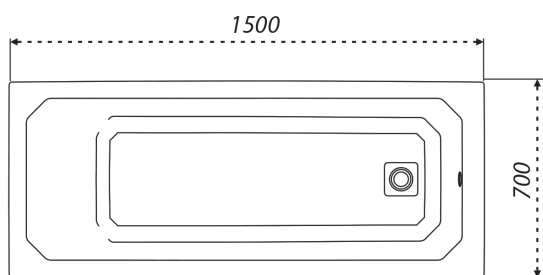

Прага-170 смотри на [странице 15](#)
Прага-180 смотри на [странице 17](#)