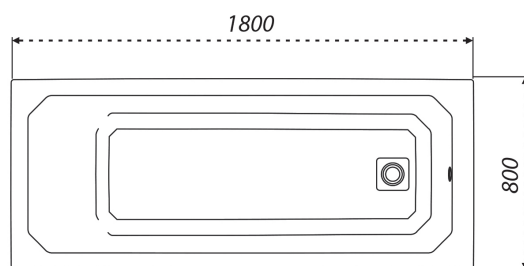

Прага-150 смотри на [странице 8](#)
Прага-170 смотри на [странице 15](#)