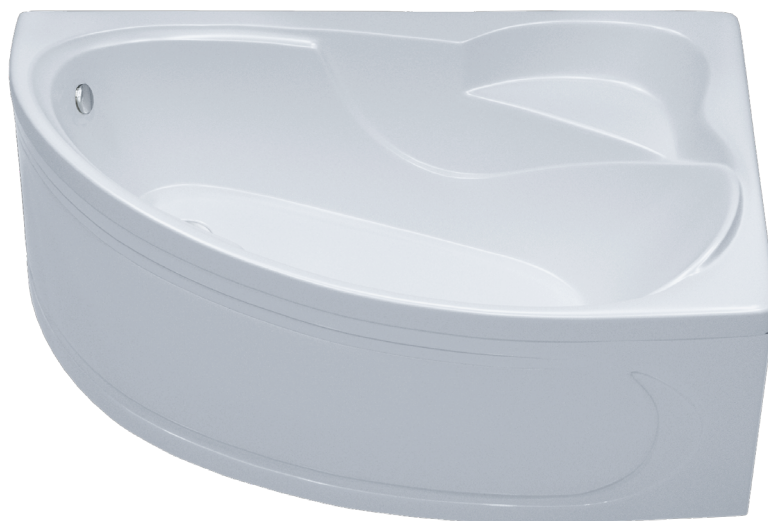

# Кайли

Длина	1500 мм
Ширина	1000 мм
Глубина	480 мм
Объем	207 л
Высота ванны	620 мм
Высота экрана	567 мм

1600×1000×620  
длина                      ширина                      высота

без рифления дна

1400