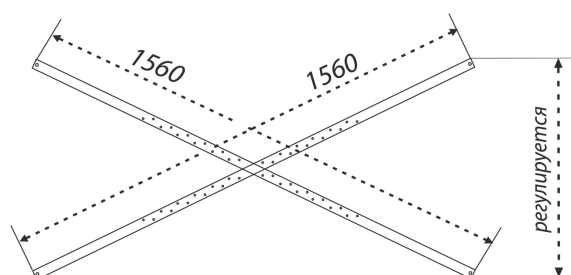

# Алекса<sup>160</sup>

Длина	1600 мм
Ширина	750 мм
Глубина	465 мм
Объем	185 л
Высота ванны	590 мм
Высота экрана	540 мм

Алекса-150 смотри на [странице 9](#)  
Алекса-170 смотри на [странице 13](#)

ПРЯМОУГОЛЬНЫЕ ВАННЫ