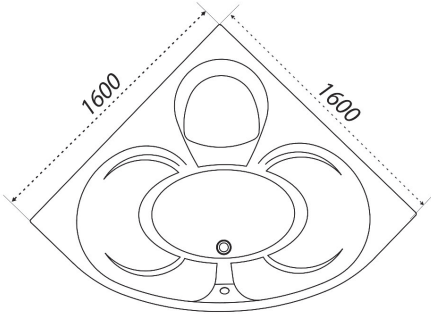

Длина	1600 мм
Ширина	1600 мм
Глубина	515 мм
Объем	500 л
Высота ванны	680 мм
Высота экрана	630 мм