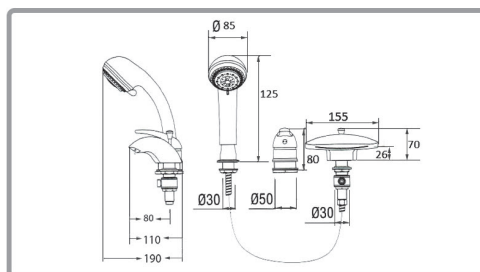

смеситель 3 позиции
«Супергриф»