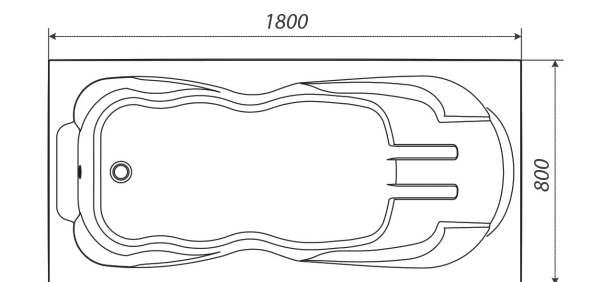

# Прага 170

Длина	1700 мм
Ширина	700 мм
Глубина	462 мм
Объем	217 л
Высота ванны	590 мм
Высота экрана	540 мм

Прага-150 смотри на [странице 8](#)  
 Прага-180 смотри на [странице 17](#)

1800×800×640

длина ширина высота

# Цезарь

Длина	1800 мм
Ширина	800 мм
Глубина	465 мм
Объем	240 л
Высота ванны	640 мм
Высота экрана	590 мм

1800×800×590  
длина ширина высота

без рифления дна

1400

1500

1600

1700