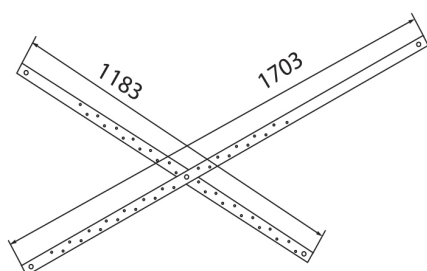

# Николь

Длина	1600 мм
Ширина	1000 мм
Глубина	485 мм
Объем	219 л
Высота ванны	620 мм
Высота экрана	567 мм

1700×1000×620  
длина                      ширина                      высота

без рифления дна

1400  
1500  
1600  
**1700**  
1800  
1900

# Изабель

Длина	1700 мм
Ширина	1000 мм
Глубина	493 мм
Объем	258 л
Высота ванны	620 мм
Высота экрана	567 мм

1700×1100×610  
длина ширина высота

без рифления дна

1400

1500

1600

**1700**