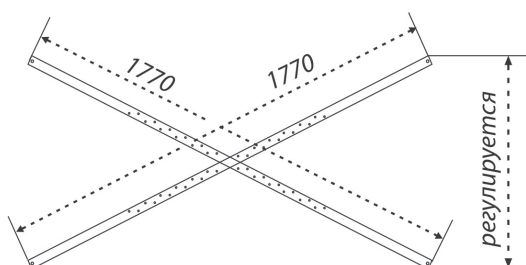

# Цезарь

Длина	1800 мм
Ширина	800 мм
Глубина	465 мм
Объем	240 л
Высота ванны	640 мм
Высота экрана	590 мм

1800×800×590  
длина ширина высота

без рифления дна

1400

1500

1600

1700