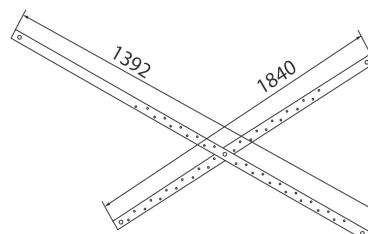

# Изабель

Длина	1700 мм
Ширина	1000 мм
Глубина	493 мм
Объем	258 л
Высота ванны	620 мм
Высота экрана	567 мм

1700×1100×610  
длина ширина высота

без рифления дна

1400

1500

1600

**1700**

1800

1900

**НОВИНКА**  
**Мари**

Длина	1700 мм
Ширина	1100 мм
Глубина	470 мм
Объем	288 л
Высота ванны	610 мм
Высота экрана	565 мм

АСИММЕТРИЧНЫЕ ВАННЫ

1700×950×610

длина ширина высота

без рифления дна