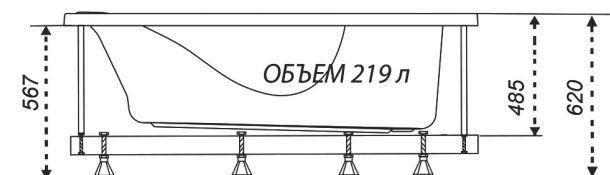

Николь

Длина	1600 мм
Ширина	1000 мм
Глубина	485 мм
Объем	219 л
Высота ванны	620 мм
Высота экрана	567 мм