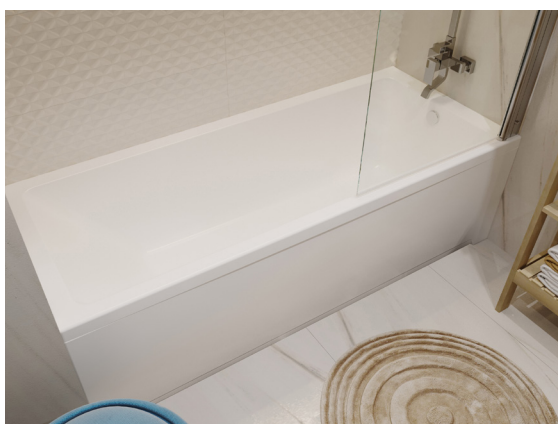

Длина	1500 мм
Ширина	700 мм
Глубина	435 мм
Объем	174 л
Высота ванны	590 мм
Высота экрана	540 мм