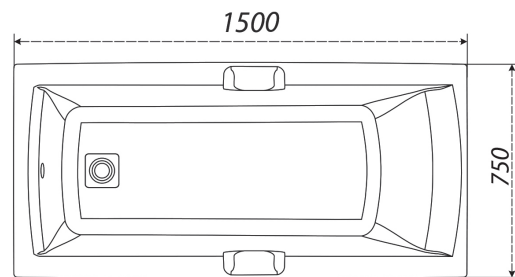

# Прага<sup>150</sup>

Длина	1500 мм
Ширина	700 мм
Глубина	462 мм
Объем	184 л
Высота ванны	590 мм
Высота экрана	540 мм

Прага-170 смотри на [странице 15](#)  
Прага-180 смотри на [странице 17](#)

1500×750×590  
длина ширина высота

# Алекса 150

Длина	1500 мм
Ширина	750 мм
Глубина	465 мм
Объем	169 л
Высота ванны	590 мм
Высота экрана	540 мм

ПРЯМОУГОЛЬНЫЕ ВАННЫ

1600×700×590

длина ширина высота

без рифления дна

1400  
1500  
**1600**  
1700  
1800  
1900