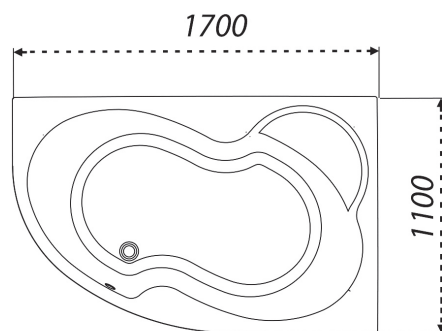

# Николь

Длина	1600 мм
Ширина	1000 мм
Глубина	485 мм
Объем	219 л
Высота ванны	620 мм
Высота экрана	567 мм

1700×1000×620  
длина                      ширина                      высота

без рифления дна

1400  
1500  
1600  
**1700**  
1800  
1900

# Изабель

Длина	1700 мм
Ширина	1000 мм
Глубина	493 мм
Объем	258 л
Высота ванны	620 мм
Высота экрана	567 мм

1700×1100×610  
длина ширина высота

без рифления дна

1400

1500

1600

**1700**

1800

1900

**НОВИНКА**  
**Мари**

Длина	1700 мм
Ширина	1100 мм
Глубина	470 мм
Объем	288 л
Высота ванны	610 мм
Высота экрана	565 мм

АСИММЕТРИЧНЫЕ ВАННЫ

1700×950×610

длина ширина высота

без рифления дна