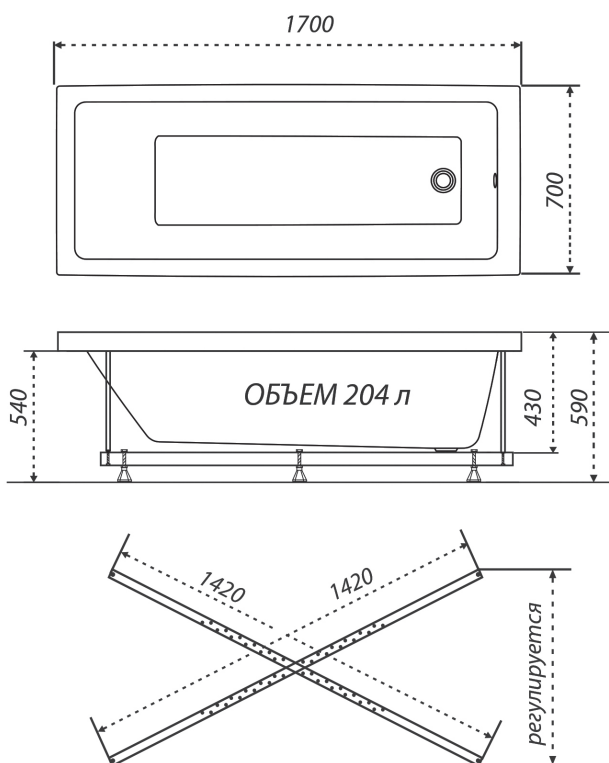

Аура-150 смотри на [странице 7](#)
Аура-160 смотри на [странице 10](#)