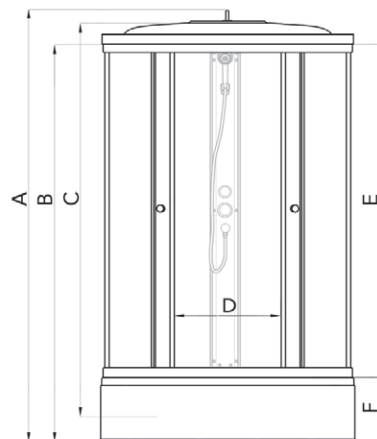

Низкий (А)

Средний (В)

ДК САТИН 90x90 А

Душевой поддон серии..... А (низкий)
 Диаметр слива..... 90 мм
 Каркас..... жесткий усиленный
 Экран..... съемный

A - Высота, мм	2150
B - Высота ограждения, мм	1910
C - Пространство внутри кабины, мм	1930
D - Ширина дверного проема, мм	540
E - Высота стеклянной ширмы, мм	1745
F - Высота поддона, мм	170

ДК САТИН 90x90 В

Душевой поддон серии..... А (низкий)
 Диаметр слива..... 50 мм
 Каркас..... жесткий усиленный
 Экран..... съемный

A - Высота, мм	2280
B - Высота ограждения, мм	2020
C - Пространство внутри кабины, мм	2060
D - Ширина дверного проема, мм	540
E - Высота стеклянной ширмы, мм	1745
F - Высота поддона, мм	310