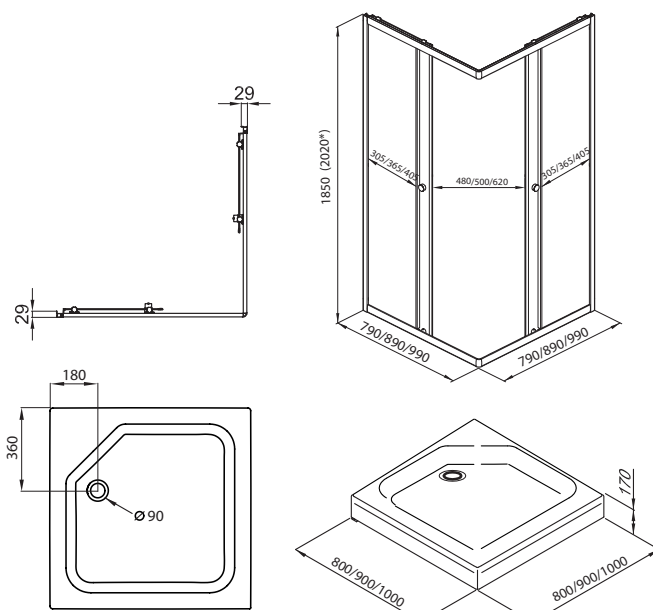

ВЕНТА-ХРОМ
80x80, 90x90, 100x100

ВЕНТА-БЛЭК
80x80, 90x90, 100x100

Длина	800/900/1000 мм
Ширина	800/900/1000 мм
Высота	2020* мм
Ширина проема	480/500/620 мм
Материал	Алюминий, Закаленное стекло
Цвет профиля	Хром / Черный
Толщина стекла	4 мм
Диаметр слива	90 мм
Двери и передние стекла	Прозрачные

Поддон на стр. 12

*высота с поддоном