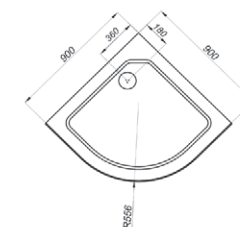

НИЗКИЙ ПОДДОН

ДО 90x90 А

ДО 100x100 А

Душевой поддон серии ..... А (низкий)
Диаметр слива ..... 90 мм
Каркас ..... жесткий усиленный
Экран ..... съемный

A - Высота, мм	1910
B - Высота стеклянной ширмы, мм	1745
C - Ширина дверного проема, мм	540
D - Высота поддона, мм	170

A - Высота, мм	2050
B - Высота стеклянной ширмы, мм	1875
C - Ширина дверного проема, мм	540
D - Высота поддона, мм	170

СРЕДНИЙ ПОДДОН

ДО 90x90 В

ДО 100x100 В

Душевой поддон серии ..... В (средний)
Диаметр слива ..... 50 мм
Каркас ..... жесткий усиленный
Экран ..... съемный

A - Высота, мм	2050
B - Высота стеклянной ширмы, мм	1745
C - Ширина дверного проема, мм	540
D - Высота поддона, мм	310

A - Высота, мм	2050
B - Высота стеклянной ширмы, мм	1745
C - Ширина дверного проема, мм	540
D - Высота поддона, мм	310

ГЛУБОКИЙ ПОДДОН

ДО 90x90 Б

Душевой поддон серии ..... Б (глубокий)
Диаметр слива ..... 50 мм
Каркас ..... жесткий усиленный
Экран ..... съемный
Объем ..... 90 л

A - Высота, мм	1920
B - Высота стеклянной ширмы, мм	1475
C - Ширина дверного проема, мм	540
D - Высота поддона, мм	450