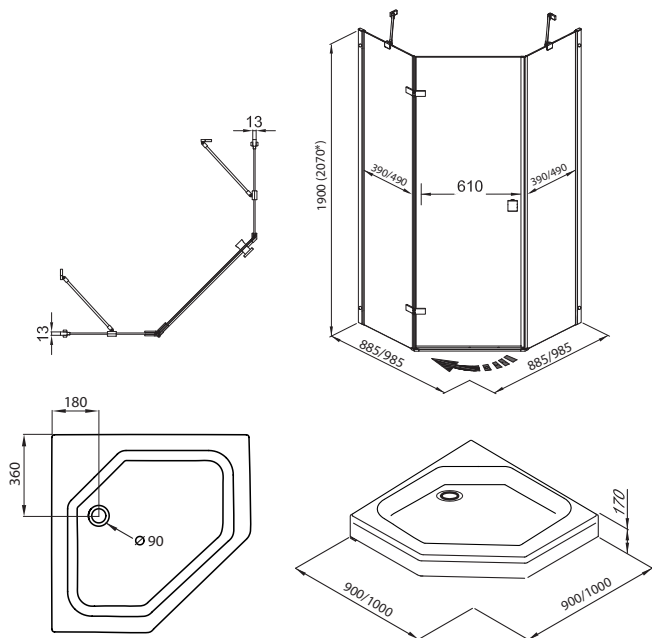

Поддон на стр. 12

*высота с поддоном

СИГМА-ХРОМ
90x90, 100x100

Длина	900/1000 мм
Ширина	900/1000 мм
Высота	2070* мм
Ширина проема	610 мм
Материал	Алюминий, Закаленное стекло
Цвет профиля	Х р о м
Толщина стекла	6 мм
Диаметр слива	90 мм
Двери и передние стекла	Прозрачные

Поддон на стр. 13

*высота с поддоном
Универсальная установка (лев/прав открывание двери)

Новинка

Новинка

ДЕКА-ХРОМ 90x90, 100x100

Длина	900/1000 мм
Ширина	900/1000 мм
Высота	2070* мм
Ширина проема	500 мм
Материал	Алюминий, Закаленное стекло
Цвет профиля	Хром
Толщина стекла	6 мм
Диаметр слива	90 мм
Двери и передние стекла	Прозрачные