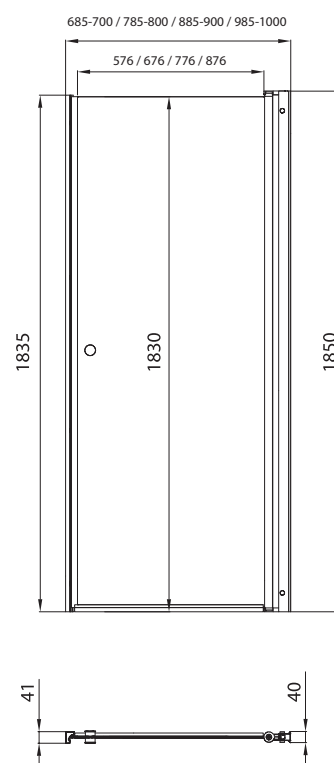

ДУШЕВЫЕ КАБИНЫ

■ Душевая кабина Хит 88x88 А	стр. 34
■ Душевая кабина Топ 88x88 А	стр. 35
Душевая кабина 90x90 А	стр. 36-37
Душевая кабина 90x90 В	стр. 36-37
Душевая кабина 90x90 Б	стр. 36-37
Душевая кабина 100x100 А	стр. 38-39
Душевая кабина 100x100 А с полкой	стр. 38-39
Душевая кабина 100x100 В	стр. 38-39
Душевая кабина Квадро 100x80 А	стр. 40-41
Душевая кабина Квадро 120x80 А	стр. 40-41
Душевая кабина Коралл 120x80 А	стр. 42-43
Душевая кабина Коралл 120x80 В	стр. 42-43
■ Душевая кабина Сатин 90x90 А	стр. 44-45
■ Душевая кабина Сатин 90x90 В	стр. 44-45
■ Душевая кабина Сатин-К 90x90	стр. 46-47

ШТОРЫ

Душевая штора Соло	стр. 48
Душевая штора Соло-Квад	стр. 48
■ Душевая штора Соло-Блэк	стр. 49
Штора 1500	стр. 50
Штора 1700	стр. 50
Торцевая штора 700	стр. 50

УНО
70/80/90/100

Ширина 700/800/900/1000 мм
 Высота 1850 мм
 Ширина проема 576/676/766/876 мм
 Материал Алюминий, Закаленное стекло
 Цвет профиля Хром
 Толщина стекла 5 мм