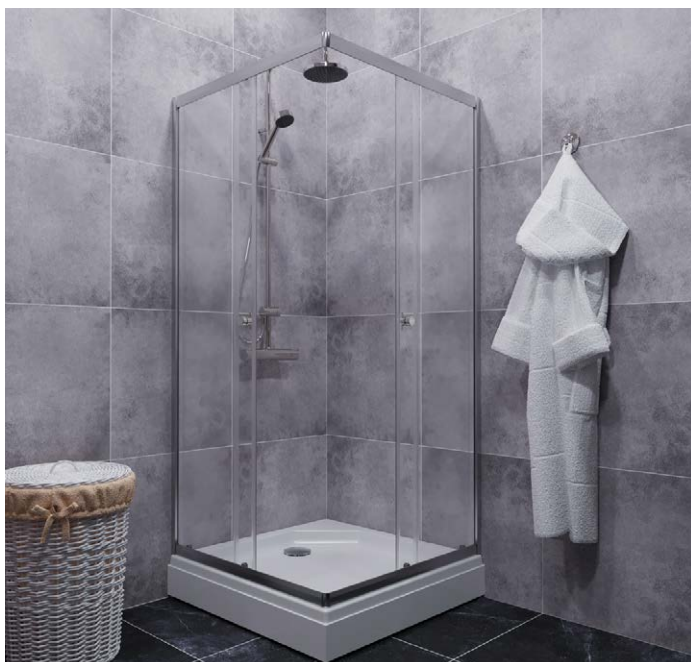

ВЕНТА-ХРОМ
80x80, 90x90, 100x100

ВЕНТА-БЛЭК
80x80, 90x90, 100x100

Длина	800/900/1000 мм
Ширина	800/900/1000 мм
Высота	2020* мм
Ширина проема	480/500/620 мм
Материал	Алюминий, Закаленное стекло
Цвет профиля	Хром / Черный
Толщина стекла	4 мм
Диаметр слива	90 мм
Двери и передние стекла	Прозрачные

Поддон на стр. 12

*высота с поддоном