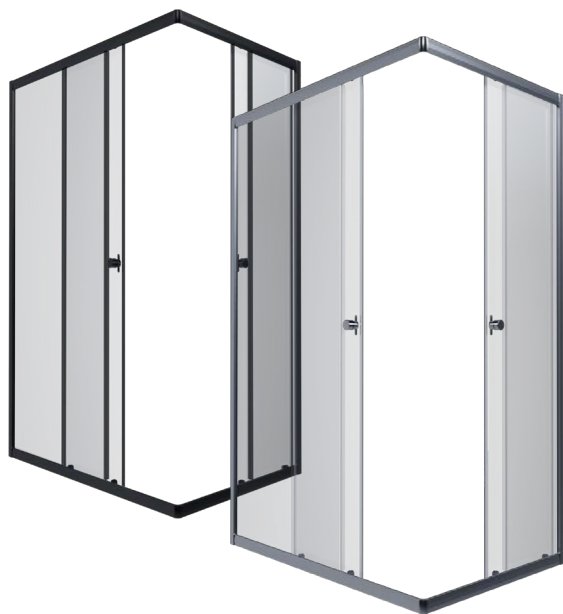

ВЕНТА-ХРОМ
100x80, 120x80

ВЕНТА-БЛЭК
100x80, 120x80

Длина	1000/1200 мм
Ширина	800 мм
Высота	2020*
Ширина проема	560 мм
Материал	Алюминий, Закаленное стекло
Цвет профиля	Хром / Черный
Толщина стекла	4 мм
Диаметр слива	90 мм
Двери и передние стекла	Прозрачные

Поддон на стр. 13

*высота с поддоном

Стеклопакет является универсальной.
Возможна установка на обе стороны поддона.

Новинка