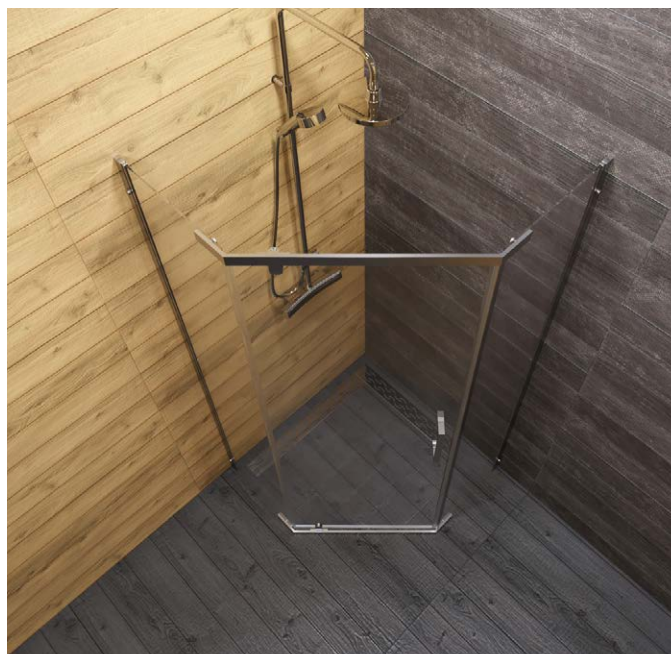

Новинка

ДЕКА-ХРОМ 90x90, 100x100

Длина	900/1000 мм
Ширина	900/1000 мм
Высота	2070* мм
Ширина проема	500 мм
Материал	Алюминий, Закаленное стекло
Цвет профиля	Хром
Толщина стекла	6 мм
Диаметр слива	90 мм
Двери и передние стекла	Прозрачные

Поддон на стр. 13

*высота с поддоном
Универсальная установка (лев/прав открытие двери)