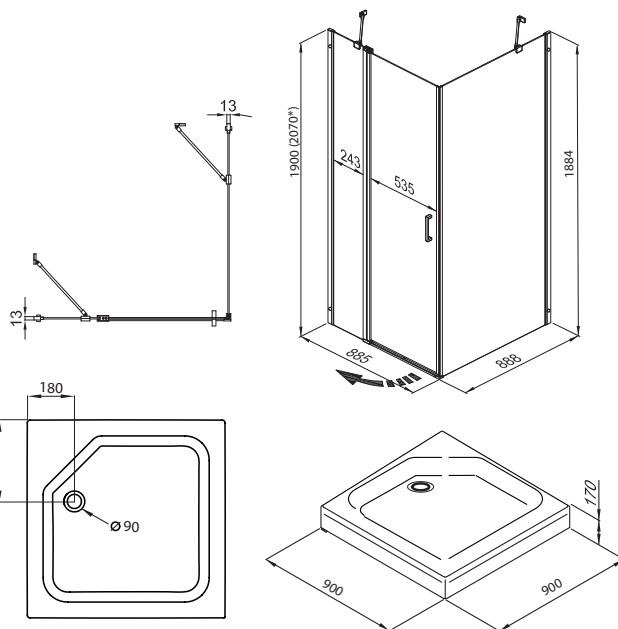

*высота с поддоном
Универсальная установка (лев/прав открытие двери)