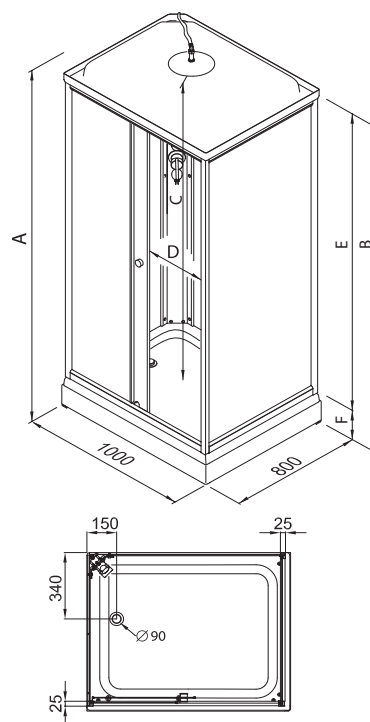

Лайт

Прозрачное

Новинка

НИЗКИЙ ПОДДОН

ДК КВАДРО 100x80 А

Душевой поддон серии А (низкий)
 Диаметр слива 90 мм
 Каркас жесткий усиленный
 Экран съемный

A - Высота, мм	2280
B - Высота ограждения, мм	2020
C - Пространство внутри кабины, мм	2055
D - Ширина дверного проема, мм	410
E - Высота стеклянной ширмы, мм	1850
F - Высота поддона, мм	170

Конфигурация универсальная (левая/правая)

Новинка

НИЗКИЙ ПОДДОН

ДК КВАДРО 120x80 А

Душевой поддон серии А (низкий)
 Диаметр слива 90 мм
 Каркас жесткий усиленный
 Экран съемный

A - Высота, мм	2280
B - Высота ограждения, мм	2020
C - Пространство внутри кабины, мм	2055
D - Ширина дверного проема, мм	510
E - Высота стеклянной ширмы, мм	1850
F - Высота поддона, мм	170