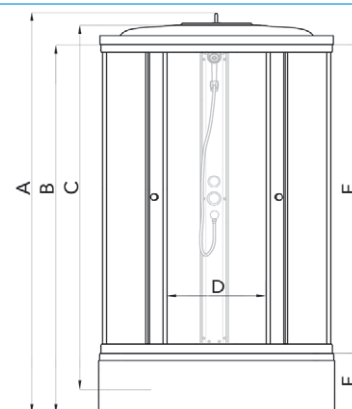

Стеклянная полка
260x90мм

СРЕДНИЙ ПОДДОН

ДК 100x100 В

Душевой поддон серии..... В (средний)
 Диаметр слива..... 50 мм
 Каркас..... жесткий усиленный
 Экран..... съемный

A - Высота, мм	2280
B - Высота ограждения, мм	2055
C - Пространство внутри кабины, мм	2090
D - Ширина дверного проема, мм	540
E - Высота стеклянной ширмы, мм	1745
F - Высота поддона, мм	310