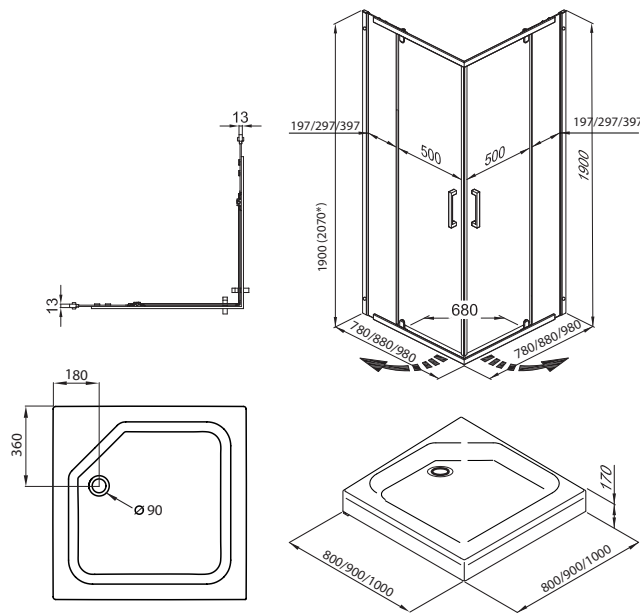

КАППА-ХРОМ
80x80, 90x90, 100x100

Длина	800/900/1000 мм
Ширина	800/900/1000 мм
Высота	2070* мм
Ширина проема	680 мм
Материал	Алюминий, Закаленное стекло
Цвет профиля	Хром
Толщина стекла	6 мм
Диаметр слива	90 мм
Двери и передние стекла	Прозрачные

Поддон на стр. 12

*высота с поддоном