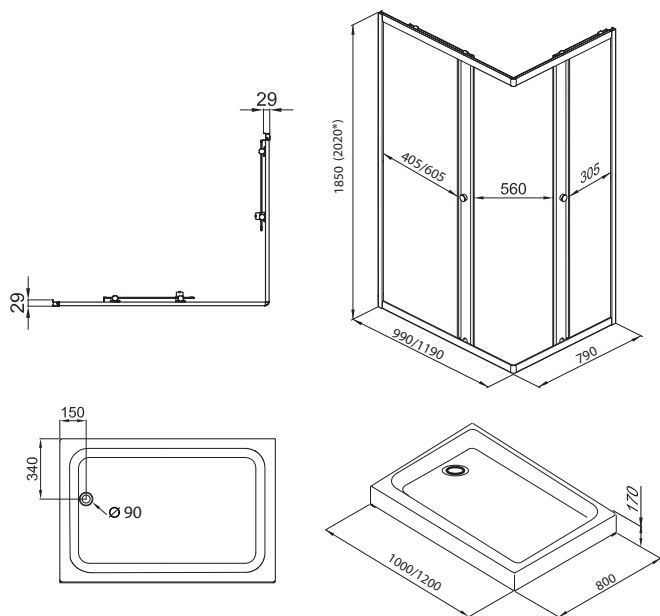

ВЕНТА-ХРОМ
100x80, 120x80

ВЕНТА-БЛЭК
100x80, 120x80

Длина	1000/1200 мм
Ширина	800 мм
Высота	2020*
Ширина проема	560 мм
Материал	Алюминий, Закаленное стекло
Цвет профиля	Хром / Черный
Толщина стекла	4 мм
Диаметр слива	90 мм
Двери и передние стекла	Прозрачные

Поддон на стр. 13

*высота с поддоном

Стеклопакет является универсальной.
Возможна установка на обе стороны поддона.