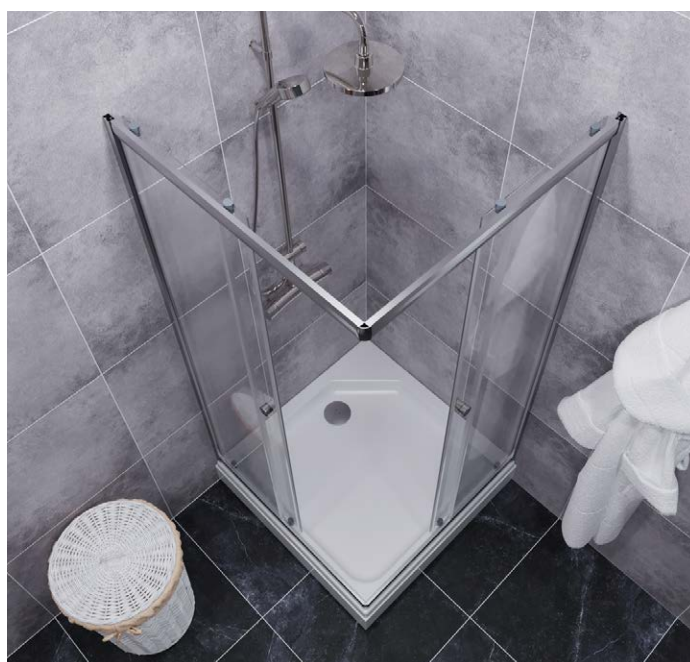

ВЕНТА-ХРОМ
80x80, 90x90, 100x100

ВЕНТА-БЛЭК
80x80, 90x90, 100x100

Длина	800/900/1000 мм
Ширина	800/900/1000 мм
Высота	2020* мм
Ширина проема	480/500/620 мм
Материал	Алюминий, Закаленное стекло
Цвет профиля	Хром / Черный
Толщина стекла	4 мм
Диаметр слива	90 мм
Двери и передние стекла	Прозрачные

Поддон на стр. 12

*высота с поддоном