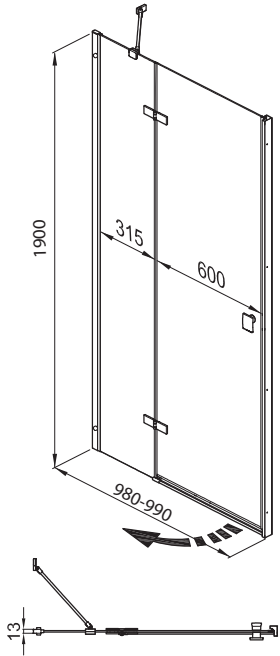

ДАБЛ
90/100

Ширина	900/1000 мм
Высота	1850 мм
Ширина проема	715/815 мм
Материал	Алюминий, Закаленное стекло
Цвет профиля	Хром
Толщина стекла	5 мм

Новинка

СЛАЙД
100/120

Длина	1000/1200 мм
Высота	1850 мм
Ширина проема	410/510 мм
Материал	Алюминий / Закаленное стекло
Цвет профиля	Белый
Толщина стекла	4 мм

БРУНО
99

Ширина	990 мм
Высота	1900 мм
Ширина проема	600 мм
Материал	Алюминий, Закаленное стекло
Цвет профиля	Хром
Толщина стекла	6 мм

Новинка

Душевая ширма 80 (ДШ)

Высота	1745 мм
Длина	800 мм
Ширина	800 мм
Ширина дверного проема	475 мм
Радиус	556 мм
Материал	Алюминий, Закаленное стекло
Цвет профиля	Белый
Толщина стекла	4 мм