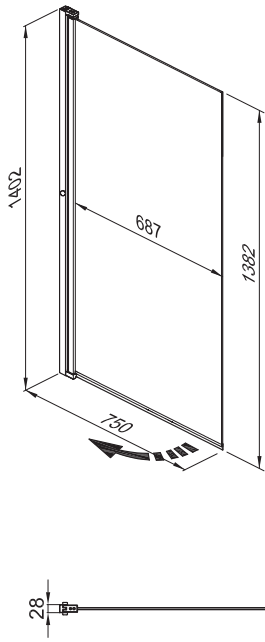

Низкий (А)

Средний (В)

ДК САТИН 90x90 А

Душевой поддон серии..... А (низкий)
 Диаметр слива..... 90 мм
 Каркас..... жесткий усиленный
 Экран..... съемный

A - Высота, мм	2150
B - Высота ограждения, мм	1910
C - Пространство внутри кабины, мм	1930
D - Ширина дверного проема, мм	540
E - Высота стеклянной ширмы, мм	1745
F - Высота поддона, мм	170

ДК САТИН 90x90 В

Душевой поддон серии..... А (низкий)
 Диаметр слива..... 50 мм
 Каркас..... жесткий усиленный
 Экран..... съемный

A - Высота, мм	2280
B - Высота ограждения, мм	2020
C - Пространство внутри кабины, мм	2060
D - Ширина дверного проема, мм	540
E - Высота стеклянной ширмы, мм	1745
F - Высота поддона, мм	310

Душевой поддон серии А (низкий)
 Диаметр слива 90 мм
 Каркас жесткий усиленный
 Экран съемный

A - Высота, мм	2175
B - Высота стеклянной ширмы, мм	1745
C - Пространство внутри кабины, мм	1950
D - Ширина дверного проема, мм	500
E - Высота поддона, мм	170

СОЛО-КВАД

Длина	750 мм
Высота	1400 мм
Ширина проема	655 мм
Материал	Алюминий / Закаленное стекло
Цвет профиля	Серый
Толщина стекла	4 мм

СОЛО-БЛЭК

Длина	750 мм
Высота	1400 мм
Ширина проема	687 мм
Материал	Алюминий / Закаленное стекло
Цвет профиля	Черный
Толщина стекла	6 мм