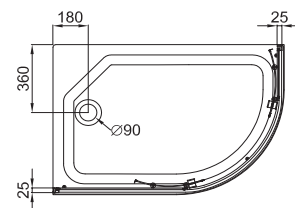

Душевой поддон серии А (низкий)
 Диаметр слива 90 мм
 Каркас жесткий усиленный
 Экран съемный

A - Высота, мм	1915
B - Ширина дверного проема, мм	475
C - Высота стеклянной ширмы, мм	1745
D - Высота поддона, мм	170

Схема ограждения в левой конфигурации

СРЕДНИЙ ПОДДОН

ДО КОРАЛЛ 120x80 В

Душевой поддон серии В (средний)
 Диаметр слива 50 мм
 Каркас жесткий усиленный
 Экран съемный

A - Высота, мм	2055
B - Ширина дверного проема, мм	475
C - Высота стеклянной ширмы, мм	1745
D - Высота поддона, мм	310