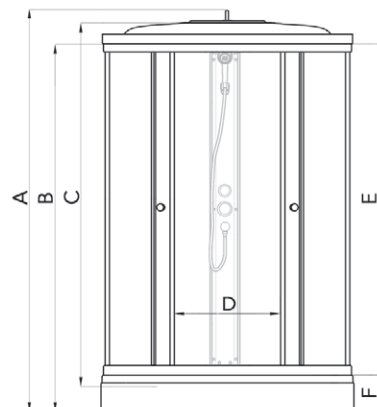

Низкий (А)

Средний (В)

ДК САТИН 90x90 А

Душевой поддон серии..... А (низкий)
 Диаметр слива..... 90 мм
 Каркас..... жесткий усиленный
 Экран..... съемный

A - Высота, мм	2150
B - Высота ограждения, мм	1910
C - Пространство внутри кабины, мм	1930
D - Ширина дверного проема, мм	540
E - Высота стеклянной ширмы, мм	1745
F - Высота поддона, мм	170

ДК САТИН 90x90 В

Душевой поддон серии..... А (низкий)
 Диаметр слива..... 50 мм
 Каркас..... жесткий усиленный
 Экран..... съемный

A - Высота, мм	2280
B - Высота ограждения, мм	2020
C - Пространство внутри кабины, мм	2060
D - Ширина дверного проема, мм	540
E - Высота стеклянной ширмы, мм	1745
F - Высота поддона, мм	310