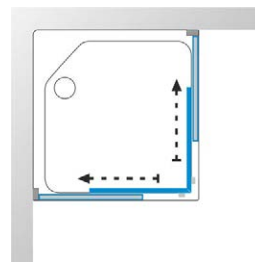

Душевой поддон серии А (низкий)
 Диаметр слива 90 мм
 Каркас жесткий усиленный
 Экран съемный

A - Высота, мм	2175
B - Высота стеклянной ширмы, мм	1745
C - Пространство внутри кабины, мм	1950
D - Ширина дверного проема, мм	500
E - Высота поддона, мм	170

ВАРИАНТЫ ПОДДОНА

Поддон низкий (А)

СХЕМА ОТКРЫВАНИЯ

РИСУНОК ДВЕРЕЙ И ПЕРЕДНИХ СТЕКОЛ

Сатин

Душевой набор ДН4
Смеситель с лейкой и тропическим душем

СОЛО

Длина	750 мм
Высота	1400 мм
Ширина проема	655 мм
Материал	Алюминий / Закаленное стекло
Цвет профиля	Серый
Толщина стекла	4 мм