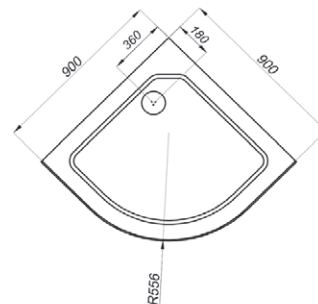

Низкий (А)

Средний (В)

ДК САТИН 90x90 А

Душевой поддон серии..... А (низкий)
 Диаметр слива..... 90 мм
 Каркас..... жесткий усиленный
 Экран..... съемный

A - Высота, мм	2150
B - Высота ограждения, мм	1910
C - Пространство внутри кабины, мм	1930
D - Ширина дверного проема, мм	540
E - Высота стеклянной ширмы, мм	1745
F - Высота поддона, мм	170

ДК САТИН 90x90 В

Душевой поддон серии..... А (низкий)
 Диаметр слива..... 50 мм
 Каркас..... жесткий усиленный
 Экран..... съемный

A - Высота, мм	2280
B - Высота ограждения, мм	2020
C - Пространство внутри кабины, мм	2060
D - Ширина дверного проема, мм	540
E - Высота стеклянной ширмы, мм	1745
F - Высота поддона, мм	310