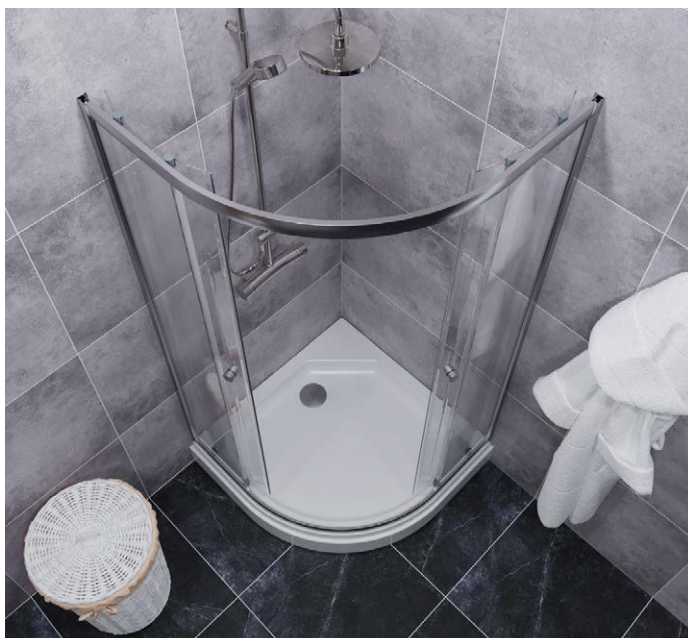

АЛЬФА-ХРОМ
80x80, 90x90, 100x100

АЛЬФА-БЛЭК
80x80, 90x90, 100x100

Длина	800/900/1000 мм
Ширина	800/900/1000 мм
Высота	2020* мм
Ширина проема	570 мм
Материал	Алюминий, Закаленное стекло
Цвет профиля	Хром / Черный
Толщина стекла	4 мм
Диаметр слива	90 мм
Высота поддона	170 мм
Двери и передние стекла	Прозрачные

Поддон на стр. 12

*высота с поддоном

Новинка