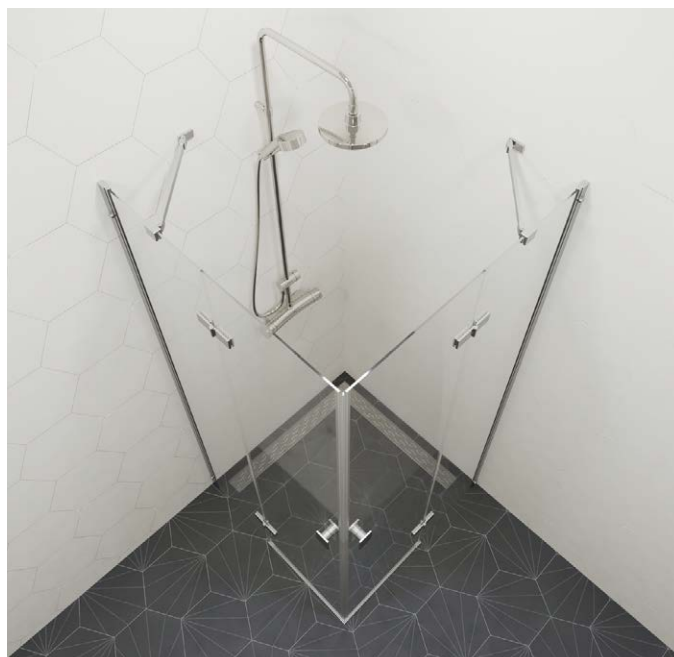

*высота с поддоном