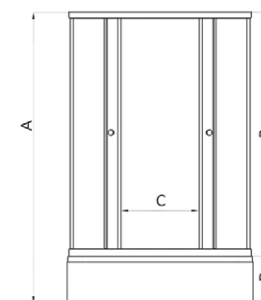

A - Высота, мм	2050
B - Высота стеклянной ширмы, мм	1875
C - Ширина дверного проема, мм	540
D - Высота поддона, мм	170

СРЕДНИЙ ПОДДОН

ДО 90x90 В

ДО 100x100 В

Душевой поддон серии В (средний)
 Диаметр слива 50 мм
 Каркас жесткий усиленный
 Экран съемный

A - Высота, мм	2050
B - Высота стеклянной ширмы, мм	1745
C - Ширина дверного проема, мм	540
D - Высота поддона, мм	310

A - Высота, мм	2050
B - Высота стеклянной ширмы, мм	1745
C - Ширина дверного проема, мм	540
D - Высота поддона, мм	310