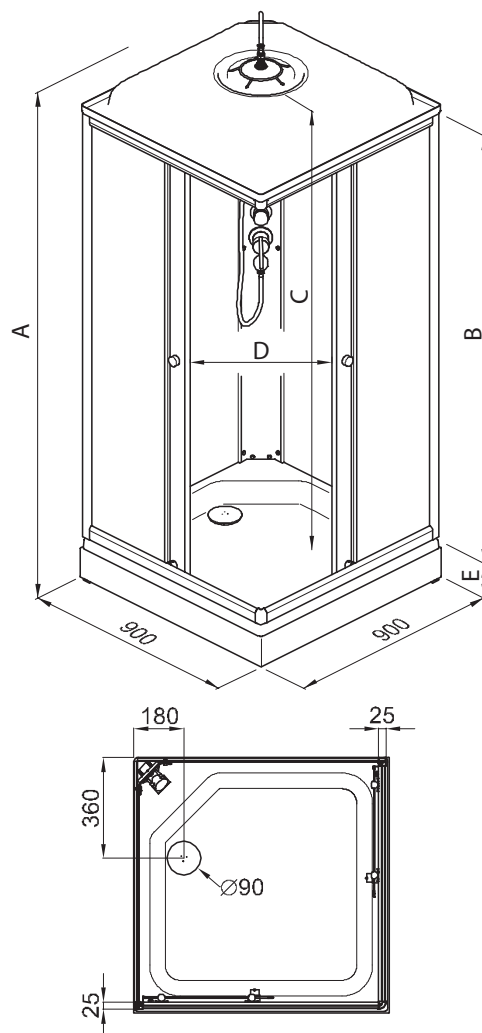

ДК САТИН-К 90x90

Душевой поддон серии ..... А (низкий)
Диаметр слива ..... 90 мм
Каркас ..... жесткий усиленный
Экран ..... съемный

A - Высота, мм	2175
B - Высота стеклянной ширмы, мм	1745
C - Пространство внутри кабины, мм	1950
D - Ширина дверного проема, мм	500
E - Высота поддона, мм	170