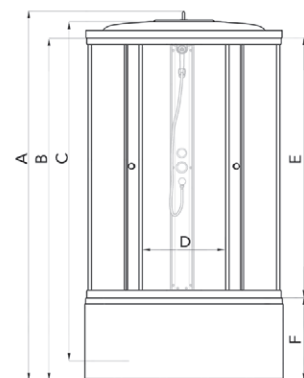

НИЗКИЙ ПОДДОН

ДК 90x90 А

Душевой поддон серии..... А (низкий)
Диаметр слива..... 90 мм
Каркас..... жесткий усиленный
Экран..... съемный

A - Высота, мм	2150
B - Высота ограждения, мм	1915
C - Пространство внутри кабины, мм	1930
D - Ширина дверного проема, мм	540
E - Высота стеклянной ширмы, мм	1745
F - Высота поддона, мм	170

СРЕДНИЙ ПОДДОН

ДК 90x90 В

Душевой поддон серии..... В (средний)
Диаметр слива..... 50 мм
Каркас..... жесткий усиленный
Экран..... съемный

A - Высота, мм	2280
B - Высота ограждения, мм	2055
C - Пространство внутри кабины, мм	2060
D - Ширина дверного проема, мм	540
E - Высота стеклянной ширмы, мм	1745
F - Высота поддона, мм	310

ГЛУБОКИЙ ПОДДОН

ДК 90x90 Б

Душевой поддон серии..... Б (глубокий)
Диаметр слива..... 50 мм
Каркас..... жесткий усиленный
Экран..... съемный
Объем..... 90 л

A - Высота, мм	2160
B - Высота ограждения, мм	1925
C - Пространство внутри кабины, мм	1940
D - Ширина дверного проема, мм	540
E - Высота стеклянной ширмы, мм	1475
F - Высота поддона, мм	450