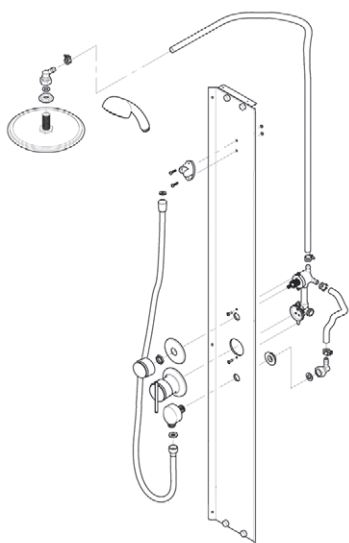

Душевой поддон серии А (низкий)
 Диаметр слива 90 мм
 Каркас жесткий усиленный
 Экран съемный

A - Высота, мм	2175
B - Высота стеклянной ширмы, мм	1745
C - Пространство внутри кабины, мм	1950
D - Ширина дверного проема, мм	500
E - Высота поддона, мм	170

ВАРИАНТЫ ПОДДОНА

Поддон низкий (А)

СХЕМА ОТКРЫВАНИЯ

РИСУНОК ДВЕРЕЙ И ПЕРЕДНИХ СТЕКОЛ

Сатин

Душевой набор ДН4
Смеситель с лейкой и тропическим душем

СОЛО

Длина	750 мм
Высота	1400 мм
Ширина проема	655 мм
Материал	Алюминий / Закаленное стекло
Цвет профиля	Серый
Толщина стекла	4 мм

СОЛО-КВАД

Длина	750 мм
Высота	1400 мм
Ширина проема	655 мм
Материал	Алюминий / Закаленное стекло
Цвет профиля	Серый
Толщина стекла	4 мм

СОЛО-БЛЭК

Длина	750 мм
Высота	1400 мм
Ширина проема	687 мм
Материал	Алюминий / Закаленное стекло
Цвет профиля	Черный
Толщина стекла	6 мм