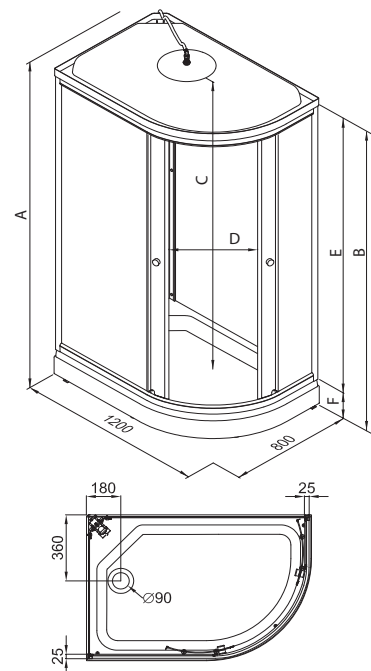

A - Высота, мм	2175
B - Высота ограждения, мм	1915
C - Пространство внутри кабины, мм	1950
D - Ширина дверного проема, мм	475
E - Высота стеклянной ширмы, мм	1745
F - Высота поддона, мм	170

Схема кабины в левой конфигурации

ДК КОРАЛЛ 120x80 В

Душевой поддон серии..... В (средний)
 Диаметр слива..... 50 мм
 Каркас..... жесткий усиленный
 Экран..... съемный

A - Высота, мм	2315
B - Высота ограждения, мм	2055
C - Пространство внутри кабины, мм	2090
D - Ширина дверного проема, мм	475
E - Высота стеклянной ширмы, мм	1745
F - Высота поддона, мм	310