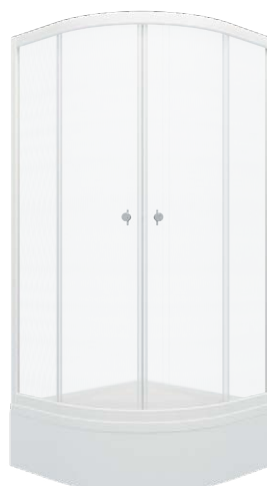

НИЗКИЙ ПОДДОН

ДО 90x90 А

ДО 100x100 А

Душевой поддон серии А (низкий)
 Диаметр слива 90 мм
 Каркас жесткий усиленный
 Экран съемный

A - Высота, мм	1910
B - Высота стеклянной ширмы, мм	1745
C - Ширина дверного проема, мм	540
D - Высота поддона, мм	170

A - Высота, мм	2050
B - Высота стеклянной ширмы, мм	1875
C - Ширина дверного проема, мм	540
D - Высота поддона, мм	170

СРЕДНИЙ ПОДДОН

ДО 90x90 В

ДО 100x100 В

Душевой поддон серии В (средний)
 Диаметр слива 50 мм
 Каркас жесткий усиленный
 Экран съемный