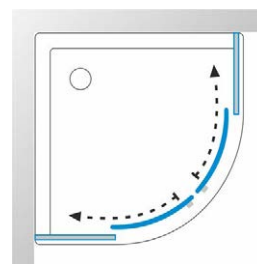

ДК САТИН 90x90 В

Душевой поддон серии..... А (низкий)
 Диаметр слива..... 50 мм
 Каркас..... жесткий усиленный
 Экран..... съемный

A - Высота, мм	2280
B - Высота ограждения, мм	2020
C - Пространство внутри кабины, мм	2060
D - Ширина дверного проема, мм	540
E - Высота стеклянной ширмы, мм	1745
F - Высота поддона, мм	310

ВАРИАНТЫ ПОДДОНА

Поддон низкий (А)

Поддон средний (В)

СХЕМА ОТКРЫВАНИЯ

РИСУНОК ДВЕРЕЙ И ПЕРЕДНИХ СТЕКОЛ

Сатин

Душевой набор ДН4
Смеситель с лейкой и тропическим душем

ДК САТИН-К 90x90