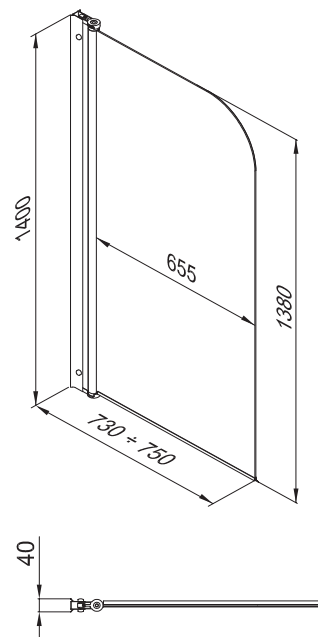

ДК КОРАЛЛ 120x80 В

Душевой поддон серии..... В (средний)
 Диаметр слива..... 50 мм
 Каркас..... жесткий усиленный
 Экран..... съемный

A - Высота, мм	2315
B - Высота ограждения, мм	2055
C - Пространство внутри кабины, мм	2090
D - Ширина дверного проема, мм	475
E - Высота стеклянной ширмы, мм	1745
F - Высота поддона, мм	310

ДК САТИН 90x90 В

Душевой поддон серии..... А (низкий)
 Диаметр слива..... 50 мм
 Каркас..... жесткий усиленный
 Экран..... съемный

A - Высота, мм	2280
B - Высота ограждения, мм	2020
C - Пространство внутри кабины, мм	2060
D - Ширина дверного проема, мм	540
E - Высота стеклянной ширмы, мм	1745
F - Высота поддона, мм	310

Душевой поддон серии А (низкий)
 Диаметр слива 90 мм
 Каркас жесткий усиленный
 Экран съемный

A - Высота, мм	2175
B - Высота стеклянной ширмы, мм	1745
C - Пространство внутри кабины, мм	1950
D - Ширина дверного проема, мм	500
E - Высота поддона, мм	170

СОЛО-КВАД

Длина	750 мм
Высота	1400 мм
Ширина проема	655 мм
Материал	Алюминий / Закаленное стекло
Цвет профиля	Серый
Толщина стекла	4 мм

СОЛО-БЛЭК

Длина	750 мм
Высота	1400 мм
Ширина проема	687 мм
Материал	Алюминий / Закаленное стекло
Цвет профиля	Черный
Толщина стекла	6 мм