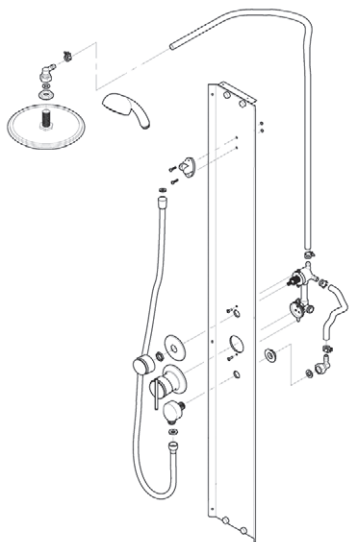

ДК САТИН 90x90 В

Душевой поддон серии..... А (низкий)
 Диаметр слива..... 50 мм
 Каркас..... жесткий усиленный
 Экран..... съемный

A - Высота, мм	2280
B - Высота ограждения, мм	2020
C - Пространство внутри кабины, мм	2060
D - Ширина дверного проема, мм	540
E - Высота стеклянной ширмы, мм	1745
F - Высота поддона, мм	310

ВАРИАНТЫ ПОДДОНА

Поддон низкий (А)

Поддон средний (В)

СХЕМА ОТКРЫВАНИЯ

РИСУНОК ДВЕРЕЙ И ПЕРЕДНИХ СТЕКОЛ

Сатин

Душевой набор ДН4
Смеситель с лейкой и тропическим душем

ДК САТИН-К 90x90

Душевой поддон серии А (низкий)
 Диаметр слива 90 мм
 Каркас жесткий усиленный
 Экран съемный

A - Высота, мм	2175
B - Высота стеклянной ширмы, мм	1745
C - Пространство внутри кабины, мм	1950
D - Ширина дверного проема, мм	500
E - Высота поддона, мм	170