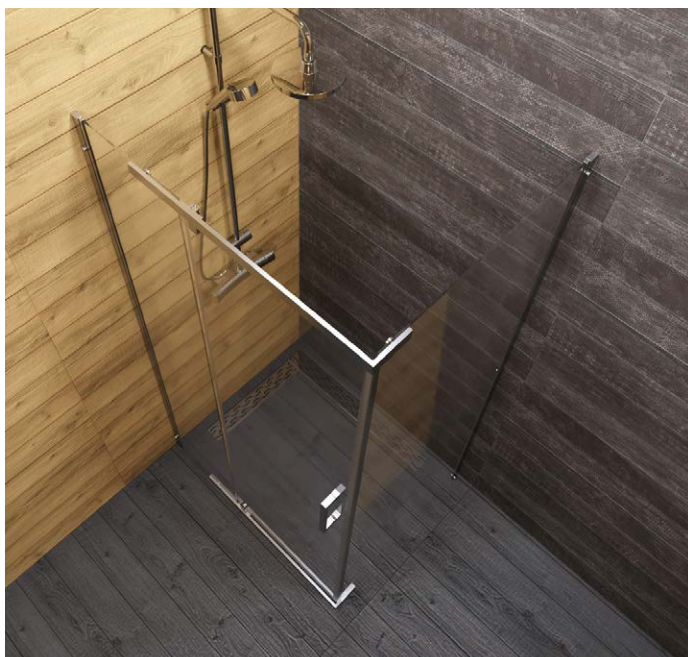

ТЕРРА-ХРОМ
100x80, 120x80

Длина	1000/1200 мм
Ширина	800 мм
Высота	2070* мм
Ширина проема	515 мм
Материал	Алюминий, Закаленное стекло
Цвет профиля	Хром
Толщина стекла	6 мм
Диаметр слива	90 мм
Двери и передние стекла	Прозрачные

Поддон на стр.13

Новинка