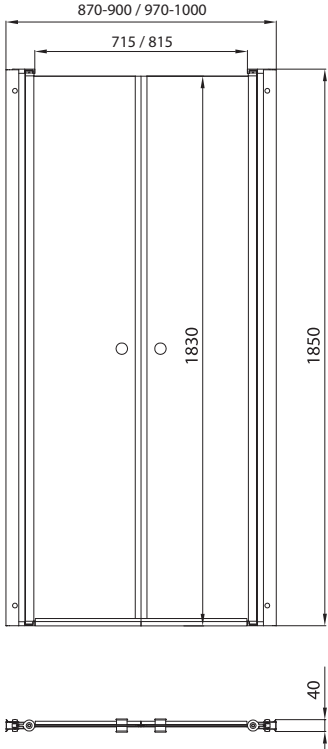

ДУШЕВЫЕ КАБИНЫ

■ Душевая кабина Хит 88x88 А	стр. 34
■ Душевая кабина Топ 88x88 А	стр. 35
Душевая кабина 90x90 А	стр. 36-37
Душевая кабина 90x90 В	стр. 36-37
Душевая кабина 90x90 Б	стр. 36-37
Душевая кабина 100x100 А	стр. 38-39
Душевая кабина 100x100 А с полкой	стр. 38-39
Душевая кабина 100x100 В	стр. 38-39
Душевая кабина Квадро 100x80 А	стр. 40-41
Душевая кабина Квадро 120x80 А	стр. 40-41
Душевая кабина Коралл 120x80 А	стр. 42-43
Душевая кабина Коралл 120x80 В	стр. 42-43
■ Душевая кабина Сатин 90x90 А	стр. 44-45
■ Душевая кабина Сатин 90x90 В	стр. 44-45
■ Душевая кабина Сатин-К 90x90	стр. 46-47

ШТОРЫ

Душевая штора Соло	стр. 48
Душевая штора Соло-Квад	стр. 48
■ Душевая штора Соло-Блэк	стр. 49
Штора 1500	стр. 50
Штора 1700	стр. 50
Торцевая штора 700	стр. 50

УНО
70/80/90/100

Ширина 700/800/900/1000 мм
 Высота 1850 мм
 Ширина проема 576/676/766/876 мм
 Материал Алюминий, Закаленное стекло
 Цвет профиля Хром
 Толщина стекла 5 мм

ДАБЛ
90/100

Ширина	900/1000 мм
Высота	1850 мм
Ширина проема	715/815 мм
Материал	Алюминий, Закаленное стекло
Цвет профиля	Хром
Толщина стекла	5 мм

Новинка

СЛАЙД
100/120

Длина	1000/1200 мм
Высота	1850 мм
Ширина проема	410/510 мм
Материал	Алюминий / Закаленное стекло
Цвет профиля	Белый
Толщина стекла	4 мм

Душевая ширма 90 (ДШ)

Высота	1745 мм
Длина	800 мм
Ширина	800 мм
Ширина дверного проема	540 мм
Радиус	556 мм
Материал	Алюминий, Закаленное стекло
Цвет профиля	Белый
Толщина стекла	4 мм

Душевая ширма 100 (ДШ)