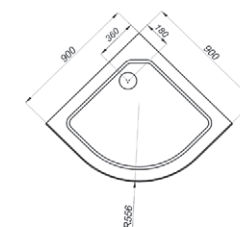

Душевая ширма 90 (ДШ)

Высота	1745 мм
Длина	800 мм
Ширина	800 мм
Ширина дверного проема	540 мм
Радиус	556 мм
Материал	Алюминий, Закаленное стекло
Цвет профиля	Белый
Толщина стекла	4 мм

Душевая ширма 100 (ДШ)

Поддон душевой ПД5 **90x90 Б** глубокий

Длина	900 мм
Ширина	900 мм
Высота поддона	450 мм
Форма	Четверть круга
Тип	Б (Глубокий)
Глубина поддона	350 мм
Диаметр слива	52 мм
Высота экрана	410 мм
Монтаж	Стальной каркас

A - Высота, мм	2050
B - Высота стеклянной ширмы, мм	1875
C - Ширина дверного проема, мм	540
D - Высота поддона, мм	170

СРЕДНИЙ ПОДДОН

ДО 90x90 В

ДО 100x100 В

Душевой поддон серии В (средний)
 Диаметр слива 50 мм
 Каркас жесткий усиленный
 Экран съемный

A - Высота, мм	2050
B - Высота стеклянной ширмы, мм	1745
C - Ширина дверного проема, мм	540
D - Высота поддона, мм	310

A - Высота, мм	2050
B - Высота стеклянной ширмы, мм	1745
C - Ширина дверного проема, мм	540
D - Высота поддона, мм	310