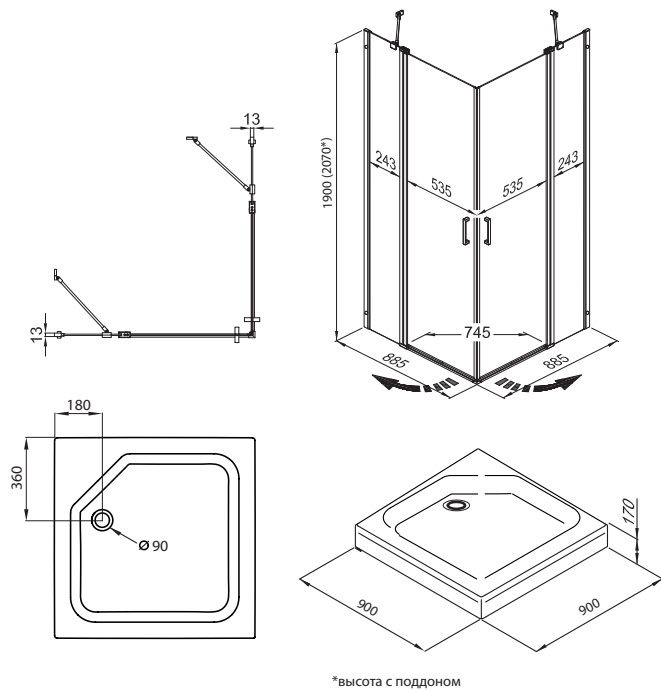

ТАУ-БЛЭК
90x90

Длина	900 мм
Ширина	900 мм
Высота	2070* мм
Ширина проема	745 мм
Материал	Алюминий, Закаленное стекло
Цвет профиля	Черный
Толщина стекла	6 мм
Диаметр слива	90 мм
Двери и передние стекла	Прозрачные

Поддон на стр. 12

Новинка