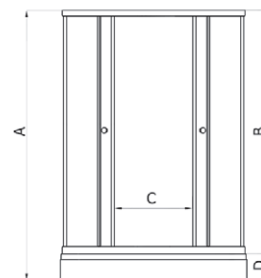

A - Высота, мм	2020
B - Длина, мм	1200
C - Ширина, мм	800
D - Ширина дверного проема, мм	510
E - Высота стеклянной ширмы, мм	1850
F - Высота поддона, мм	170

ВАРИАНТЫ РИСУНКА ДВЕРЕЙ И ПЕРЕДНИХ СТЕКОЛ

Полосы

НИЗКИЙ ПОДДОН

ДО 90x90 А

ДО 100x100 А

Душевой поддон серии А (низкий)
 Диаметр слива 90 мм
 Каркас жесткий усиленный
 Экран съемный

A - Высота, мм	1910
B - Высота стеклянной ширмы, мм	1745
C - Ширина дверного проема, мм	540
D - Высота поддона, мм	170

A - Высота, мм	2050
B - Высота стеклянной ширмы, мм	1875
C - Ширина дверного проема, мм	540
D - Высота поддона, мм	170

СРЕДНИЙ ПОДДОН

ДО 90x90 В

ДО 100x100 В

Душевой поддон серии В (средний)
 Диаметр слива 50 мм
 Каркас жесткий усиленный
 Экран съемный

A - Высота, мм	2050
B - Высота стеклянной ширмы, мм	1745
C - Ширина дверного проема, мм	540
D - Высота поддона, мм	310

A - Высота, мм	2050
B - Высота стеклянной ширмы, мм	1745
C - Ширина дверного проема, мм	540
D - Высота поддона, мм	310