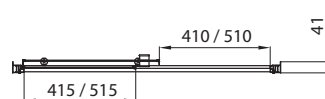

ДАБЛ
90/100

Ширина	900/1000 мм
Высота	1850 мм
Ширина проема	715/815 мм
Материал	Алюминий, Закаленное стекло
Цвет профиля	Хром
Толщина стекла	5 мм

Новинка

СЛАЙД
100/120

Длина	1000/1200 мм
Высота	1850 мм
Ширина проема	410/510 мм
Материал	Алюминий / Закаленное стекло
Цвет профиля	Белый
Толщина стекла	4 мм

БРУНО
99

Ширина	990 мм
Высота	1900 мм
Ширина проема	600 мм
Материал	Алюминий, Закаленное стекло
Цвет профиля	Хром
Толщина стекла	6 мм

Новинка

Душевая ширма 80 (ДШ)

Высота	1745 мм
Длина	800 мм
Ширина	800 мм
Ширина дверного проема	475 мм
Радиус	556 мм
Материал	Алюминий, Закаленное стекло
Цвет профиля	Белый
Толщина стекла	4 мм