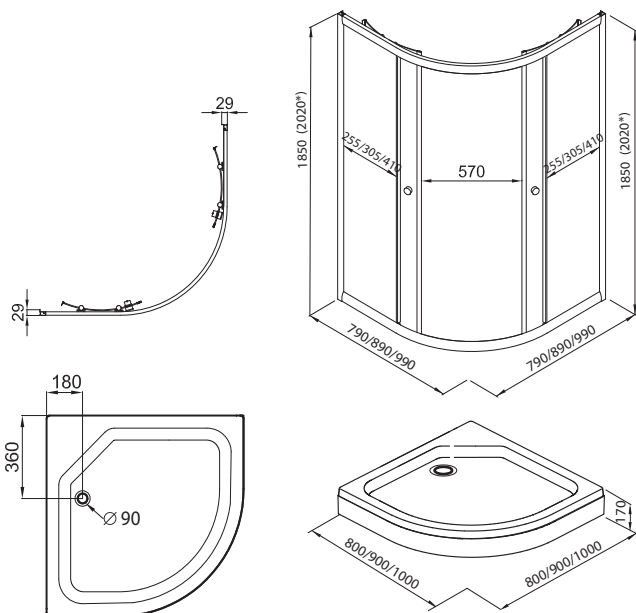

АЛЬФА-ХРОМ
80x80, 90x90, 100x100

АЛЬФА-БЛЭК
80x80, 90x90, 100x100

Длина	800/900/1000 мм
Ширина	800/900/1000 мм
Высота	2020* мм
Ширина проема	570 мм
Материал	Алюминий, Закаленное стекло
Цвет профиля	Хром / Черный
Толщина стекла	4 мм
Диаметр слива	90 мм
Высота поддона	170 мм
Двери и передние стекла	Прозрачные

Поддон на стр. 12

*высота с поддоном