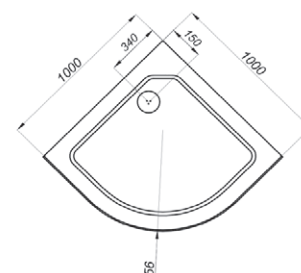

Узоры

Лайт

Прозрачное

НИЗКИЙ ПОДДОН

ДК 100x100 А

Душевой поддон серии..... А (низкий)
 Диаметр слива..... 90 мм
 Каркас..... жесткий усиленный
 Экран..... съемный

A - Высота, мм	2280
B - Высота ограждения, мм	2045
C - Пространство внутри кабины, мм	2090
D - Ширина дверного проема, мм	540
E - Высота стеклянной ширмы, мм	1875
F - Высота поддона, мм	170

Новинка

НИЗКИЙ ПОДДОН

ДК 100x100 А с полкой

Душевой поддон серии..... А (низкий)
 Диаметр слива..... 90 мм
 Каркас..... жесткий усиленный
 Экран..... съемный

A - Высота, мм	2280
B - Высота ограждения, мм	2045
C - Пространство внутри кабины, мм	2090
D - Ширина дверного проема, мм	540
E - Высота стеклянной ширмы, мм	1875
F - Высота поддона, мм	170

Стеклянная полка
260x90мм

СРЕДНИЙ ПОДДОН

ДК 100x100 В

Душевой поддон серии..... В (средний)
 Диаметр слива..... 50 мм
 Каркас..... жесткий усиленный
 Экран..... съемный

A - Высота, мм	2280
B - Высота ограждения, мм	2055
C - Пространство внутри кабины, мм	2090
D - Ширина дверного проема, мм	540
E - Высота стеклянной ширмы, мм	1745
F - Высота поддона, мм	310