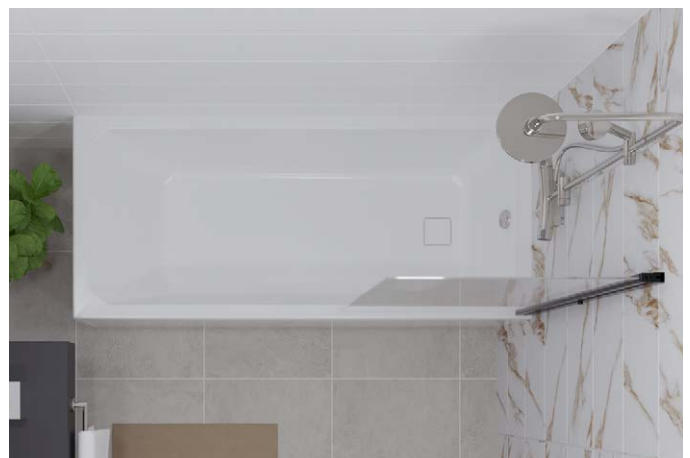

СОЛО-КВАД

Длина	750 мм
Высота	1400 мм
Ширина проема	655 мм
Материал	Алюминий / Закаленное стекло
Цвет профиля	Серый
Толщина стекла	4 мм

СОЛО-БЛЭК

Длина	750 мм
Высота	1400 мм
Ширина проема	687 мм
Материал	Алюминий / Закаленное стекло
Цвет профиля	Черный
Толщина стекла	6 мм