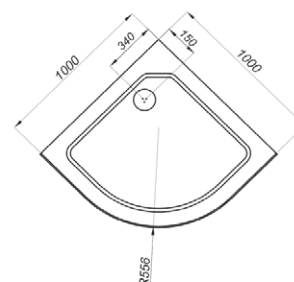

Новинка

НИЗКИЙ ПОДДОН

ДК 100x100 А с полкой

Душевой поддон серии..... А (низкий)
 Диаметр слива..... 90 мм
 Каркас..... жесткий усиленный
 Экран..... съемный

A - Высота, мм	2280
B - Высота ограждения, мм	2045
C - Пространство внутри кабины, мм	2090
D - Ширина дверного проема, мм	540
E - Высота стеклянной ширмы, мм	1875
F - Высота поддона, мм	170

Стеклянная полка
260x90мм

СРЕДНИЙ ПОДДОН

ДК 100x100 В

Душевой поддон серии..... В (средний)
 Диаметр слива..... 50 мм
 Каркас..... жесткий усиленный
 Экран..... съемный

A - Высота, мм	2280
B - Высота ограждения, мм	2055
C - Пространство внутри кабины, мм	2090
D - Ширина дверного проема, мм	540
E - Высота стеклянной ширмы, мм	1745
F - Высота поддона, мм	310