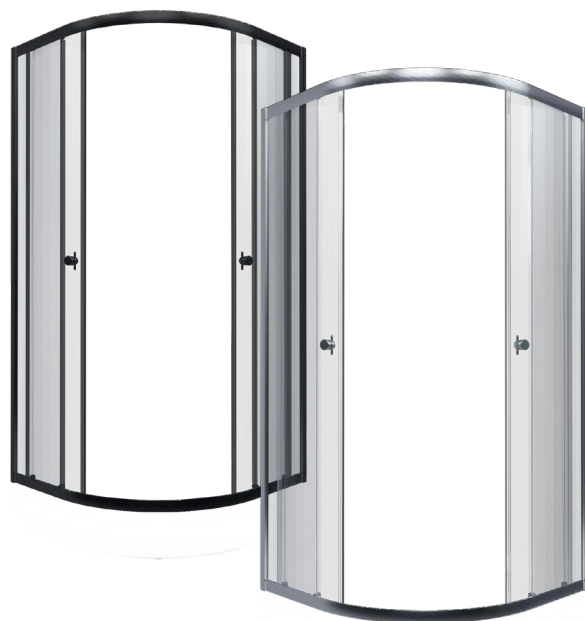

АЛЬФА-ХРОМ
80x80, 90x90, 100x100

АЛЬФА-БЛЭК
80x80, 90x90, 100x100

Длина	800/900/1000 мм
Ширина	800/900/1000 мм
Высота	2020* мм
Ширина проема	570 мм
Материал	Алюминий, Закаленное стекло
Цвет профиля	Хром / Черный
Толщина стекла	4 мм
Диаметр слива	90 мм
Высота поддона	170 мм
Двери и передние стекла	Прозрачные

Поддон на стр. 12

*высота с поддоном

Новинка