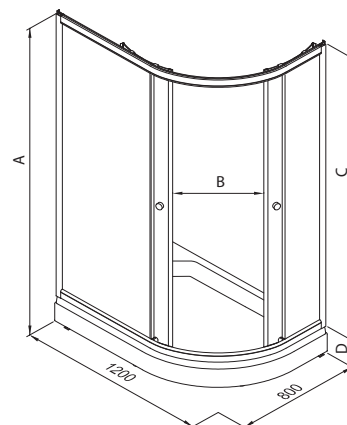

Душевой поддон серии А (низкий)
 Диаметр слива 90 мм
 Каркас жесткий усиленный
 Экран съемный

A - Высота, мм	1915
B - Ширина дверного проема, мм	475
C - Высота стеклянной ширмы, мм	1745
D - Высота поддона, мм	170