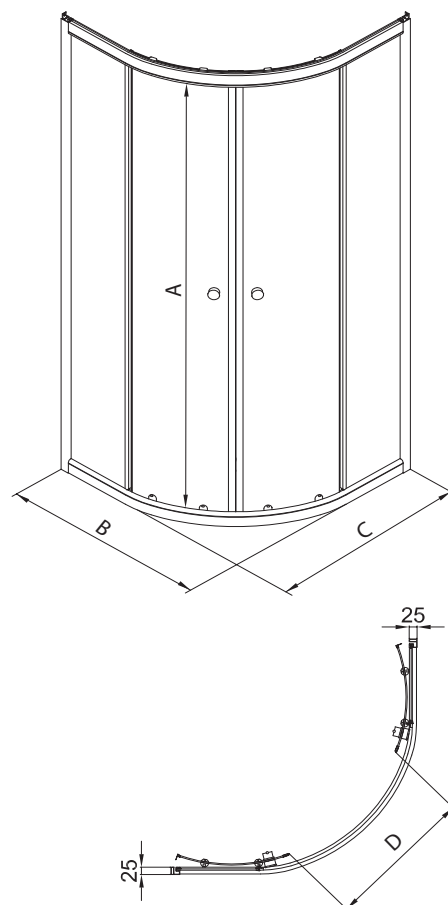

ШТОРЫ

Душевая штора Соло	стр. 48
Душевая штора Соло-Квад	стр. 48
■ Душевая штора Соло-Блэк	стр. 49
Штора 1500	стр. 50
Штора 1700	стр. 50
Торцевая штора 700	стр. 50

УНО
70/80/90/100

Ширина 700/800/900/1000 мм
 Высота 1850 мм
 Ширина проема 576/676/766/876 мм
 Материал Алюминий, Закаленное стекло
 Цвет профиля Хром
 Толщина стекла 5 мм

ДАБЛ
90/100

Ширина	900/1000 мм
Высота	1850 мм
Ширина проема	715/815 мм
Материал	Алюминий, Закаленное стекло
Цвет профиля	Хром
Толщина стекла	5 мм

Новинка

СЛАЙД
100/120

Длина	1000/1200 мм
Высота	1850 мм
Ширина проема	410/510 мм
Материал	Алюминий / Закаленное стекло
Цвет профиля	Белый
Толщина стекла	4 мм

БРУНО
99

Ширина	990 мм
Высота	1900 мм
Ширина проема	600 мм
Материал	Алюминий, Закаленное стекло
Цвет профиля	Хром
Толщина стекла	6 мм

Новинка

Душевая ширма 80 (ДШ)

Высота	1745 мм
Длина	800 мм
Ширина	800 мм
Ширина дверного проема	475 мм
Радиус	556 мм
Материал	Алюминий, Закаленное стекло
Цвет профиля	Белый
Толщина стекла	4 мм

Душевая ширма 90 (ДШ)

Высота	1745 мм
Длина	800 мм
Ширина	800 мм
Ширина дверного проема	540 мм
Радиус	556 мм
Материал	Алюминий, Закаленное стекло
Цвет профиля	Белый
Толщина стекла	4 мм

Душевая ширма 100 (ДШ)