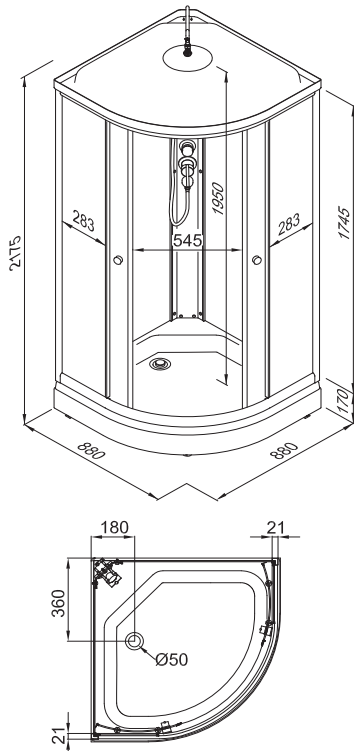

Поддон душевой ПД5 **90x90 Б** глубокий

Длина	900 мм
Ширина	900 мм
Высота поддона	450 мм
Форма	Четверть круга
Тип	Б (Глубокий)
Глубина поддона	350 мм
Диаметр слива	52 мм
Высота экрана	410 мм
Монтаж	Стальной каркас

Средний (В)

Новинка

НИЗКИЙ ПОДДОН

ДК ХИТ 88x88

ДК ХИТ-ГРЭЙ 88x88

Длина	880 мм
Ширина	880 мм
Высота	2175 мм
Ширина проема	545 мм
Высота стеклянной ширмы	1745 мм
Толщина стекла	4 мм
Высота поддона	170 мм
Душевой поддон серии	А (низкий)
Диаметр слива	50 мм
Каркас	жесткий усиленный
Экран	съемный

Поддон на стр. 12

ДК ТОП 88x88

Длина	880 мм
Ширина	880 мм
Высота	2175 мм
Ширина проема	545 мм
Высота стеклянной ширмы	1745 мм
Толщина стекла	4 мм
Высота поддона	170 мм
Душевой поддон серии	А (низкий)
Диаметр слива	50 мм
Каркас	жесткий усиленный
Экран	съемный

Поддон на стр. 12

Новинка

НИЗКИЙ ПОДДОН

Стеклянная полка
260x90мм

НИЗКИЙ ПОДДОН

ДК 90x90 А

Душевой поддон серии..... А (низкий)
 Диаметр слива..... 90 мм
 Каркас..... жесткий усиленный
 Экран..... съемный

A - Высота, мм	2150
B - Высота ограждения, мм	1915
C - Пространство внутри кабины, мм	1930
D - Ширина дверного проема, мм	540
E - Высота стеклянной ширмы, мм	1745
F - Высота поддона, мм	170