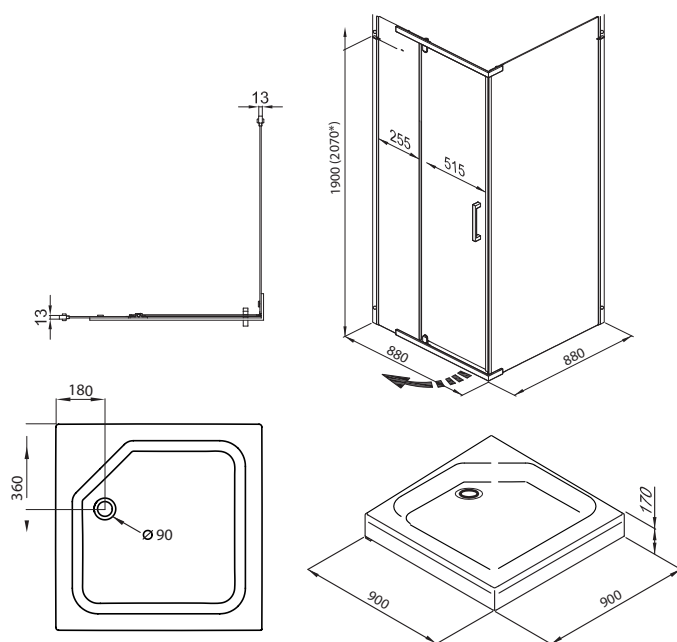

Поддон на стр.12

*высота с поддоном

Универсальная установка (лев/прав открытие двери)

ТЕРРА-ХРОМ
100x80, 120x80

Длина	1000/1200 мм
Ширина	800 мм
Высота	2070* мм
Ширина проема	515 мм
Материал	Алюминий, Закаленное стекло
Цвет профиля	Хром
Толщина стекла	6 мм
Диаметр слива	90 мм
Двери и передние стекла	Прозрачные