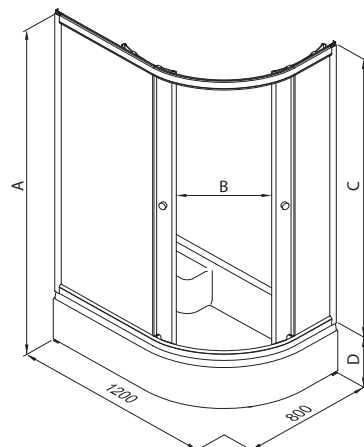

Схема ограждения в левой конфигурации

СРЕДНИЙ ПОДДОН

ДО КОРАЛЛ 120x80 В

Душевой поддон серии В (средний)
 Диаметр слива 50 мм
 Каркас жесткий усиленный
 Экран съемный

A - Высота, мм	2055
B - Ширина дверного проема, мм	475
C - Высота стеклянной ширмы, мм	1745
D - Высота поддона, мм	310