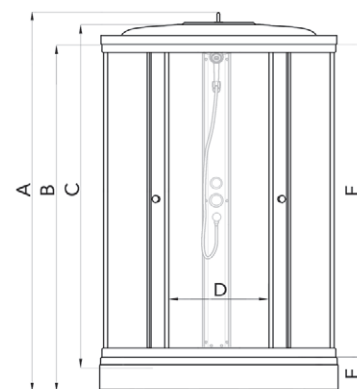

Узоры

Лайт

Прозрачное

НИЗКИЙ ПОДДОН

ДК 100x100 А

Душевой поддон серии..... А (низкий)
 Диаметр слива..... 90 мм
 Каркас..... жесткий усиленный
 Экран..... съемный

A - Высота, мм	2280
B - Высота ограждения, мм	2045
C - Пространство внутри кабины, мм	2090
D - Ширина дверного проема, мм	540
E - Высота стеклянной ширмы, мм	1875
F - Высота поддона, мм	170

Новинка

НИЗКИЙ ПОДДОН

ДК 100x100 А с полкой

Душевой поддон серии..... А (низкий)
 Диаметр слива..... 90 мм
 Каркас..... жесткий усиленный
 Экран..... съемный

A - Высота, мм	2280
B - Высота ограждения, мм	2045
C - Пространство внутри кабины, мм	2090
D - Ширина дверного проема, мм	540
E - Высота стеклянной ширмы, мм	1875
F - Высота поддона, мм	170