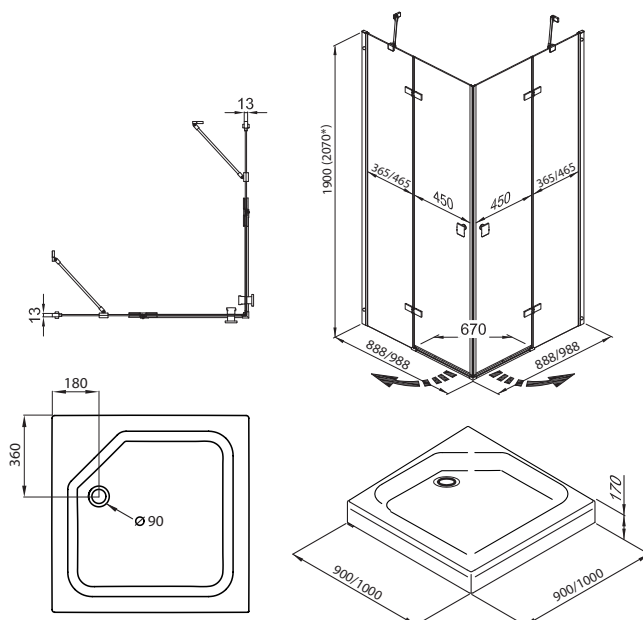

Поддон на стр. 13

*высота с поддоном
Универсальная установка (лев/прав открытие двери)

БРАВА-ХРОМ
100x80, 120x80

Длина	1000/1200 мм
Ширина	800 мм
Высота	2070*
Ширина проема	600 мм
Материал	Алюминий, Закаленное стекло
Цвет профиля	Хром
Толщина стекла	6 мм
Диаметр слива	90 мм
Двери и передние стекла	Прозрачные

Поддон на стр. 13

*высота с поддоном
Универсальная установка (лев/прав открывание двери)

Новинка

ДЕЛЬТА-ХРОМ 90x90, 100x100

Длина	900/1000 мм
Ширина	900/1000 мм
Высота	2020* мм
Ширина проема	670 мм
Материал	Алюминий, Закаленное стекло
Цвет профиля	Хром
Толщина стекла	6 мм
Диаметр слива	90 мм
Двери и передние стекла	Прозрачные

Поддон на стр.12

*высота с поддоном

ДЕЛЬТА-ХРОМ
100x80, 120x80

Длина	1000/1200 мм
Ширина	800 мм
Высота	2070* мм
Ширина проема	670 мм
Материал	Алюминий, Закаленное стекло
Цвет профиля	Хром
Толщина стекла	6 мм
Диаметр слива	90 мм
Двери и передние стекла	Прозрачные