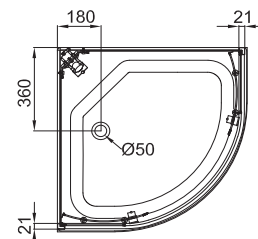

Поддон душевой ПД5 **90x90 Б** глубокий

Длина	900 мм
Ширина	900 мм
Высота поддона	450 мм
Форма	Четверть круга
Тип	Б (Глубокий)
Глубина поддона	350 мм
Диаметр слива	52 мм
Высота экрана	410 мм
Монтаж	Стальной каркас

Средний (В)

Новинка

НИЗКИЙ ПОДДОН

ДК ХИТ 88x88

ДК ХИТ-ГРЭЙ 88x88

Длина	880 мм
Ширина	880 мм
Высота	2175 мм
Ширина проема	545 мм
Высота стеклянной ширмы	1745 мм
Толщина стекла	4 мм
Высота поддона	170 мм
Душевой поддон серии	А (низкий)
Диаметр слива	50 мм
Каркас	жесткий усиленный
Экран	съемный

Поддон на стр. 12

ДК ТОП 88x88

Длина	880 мм
Ширина	880 мм
Высота	2175 мм
Ширина проема	545 мм
Высота стеклянной ширмы	1745 мм
Толщина стекла	4 мм
Высота поддона	170 мм
Душевой поддон серии	А (низкий)
Диаметр слива	50 мм
Каркас	жесткий усиленный
Экран	съемный