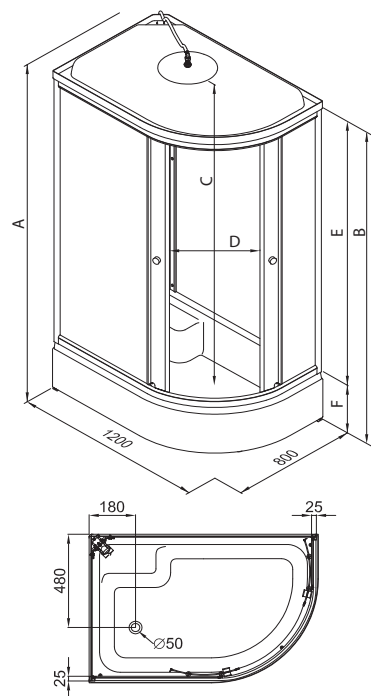

A - Высота, мм	2175
B - Высота ограждения, мм	1915
C - Пространство внутри кабины, мм	1950
D - Ширина дверного проема, мм	475
E - Высота стеклянной ширмы, мм	1745
F - Высота поддона, мм	170

Схема кабины в левой конфигурации

ДК КОРАЛЛ 120x80 В

Душевой поддон серии..... В (средний)
 Диаметр слива..... 50 мм
 Каркас..... жесткий усиленный
 Экран..... съемный

A - Высота, мм	2315
B - Высота ограждения, мм	2055
C - Пространство внутри кабины, мм	2090
D - Ширина дверного проема, мм	475
E - Высота стеклянной ширмы, мм	1745
F - Высота поддона, мм	310