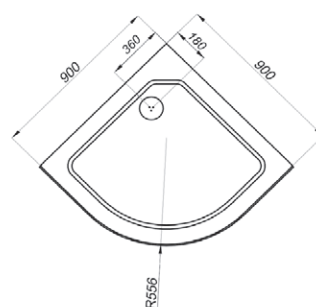

Низкий (А)

Средний (В)

ДК САТИН 90x90 А

Душевой поддон серии..... А (низкий)
 Диаметр слива..... 90 мм
 Каркас..... жесткий усиленный
 Экран..... съемный

A - Высота, мм	2150
B - Высота ограждения, мм	1910
C - Пространство внутри кабины, мм	1930
D - Ширина дверного проема, мм	540
E - Высота стеклянной ширмы, мм	1745
F - Высота поддона, мм	170

ДК САТИН 90x90 В

Душевой поддон серии..... А (низкий)
 Диаметр слива..... 50 мм
 Каркас..... жесткий усиленный
 Экран..... съемный

A - Высота, мм	2280
B - Высота ограждения, мм	2020
C - Пространство внутри кабины, мм	2060
D - Ширина дверного проема, мм	540
E - Высота стеклянной ширмы, мм	1745
F - Высота поддона, мм	310