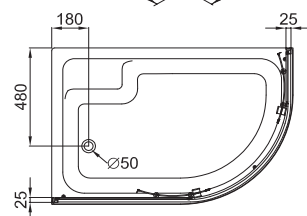

Схема ограждения в левой конфигурации

СРЕДНИЙ ПОДДОН

ДО КОРАЛЛ 120x80 В

Душевой поддон серии В (средний)
 Диаметр слива 50 мм
 Каркас жесткий усиленный
 Экран съемный

A - Высота, мм	2055
B - Ширина дверного проема, мм	475
C - Высота стеклянной ширмы, мм	1745
D - Высота поддона, мм	310