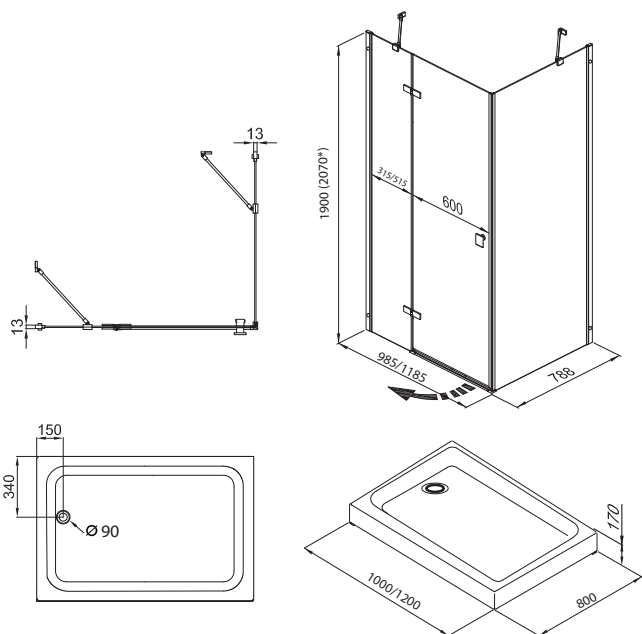

БРАВА-ХРОМ
100x80, 120x80

Длина	1000/1200 мм
Ширина	800 мм
Высота	2070*
Ширина проема	600 мм
Материал	Алюминий, Закаленное стекло
Цвет профиля	Хром
Толщина стекла	6 мм
Диаметр слива	90 мм
Двери и передние стекла	Прозрачные

Поддон на стр. 13

*высота с поддоном
Универсальная установка (лев/прав открывание двери)