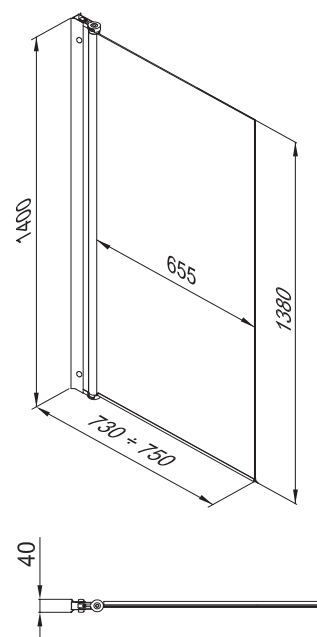

ДК КОРАЛЛ 120x80 В

Душевой поддон серии..... В (средний)
 Диаметр слива..... 50 мм
 Каркас..... жесткий усиленный
 Экран..... съемный

A - Высота, мм	2315
B - Высота ограждения, мм	2055
C - Пространство внутри кабины, мм	2090
D - Ширина дверного проема, мм	475
E - Высота стеклянной ширмы, мм	1745
F - Высота поддона, мм	310

ДК САТИН 90x90 В

Душевой поддон серии..... А (низкий)
 Диаметр слива..... 50 мм
 Каркас..... жесткий усиленный
 Экран..... съемный

A - Высота, мм	2280
B - Высота ограждения, мм	2020
C - Пространство внутри кабины, мм	2060
D - Ширина дверного проема, мм	540
E - Высота стеклянной ширмы, мм	1745
F - Высота поддона, мм	310

Душевой поддон серии А (низкий)
 Диаметр слива 90 мм
 Каркас жесткий усиленный
 Экран съемный

A - Высота, мм	2175
B - Высота стеклянной ширмы, мм	1745
C - Пространство внутри кабины, мм	1950
D - Ширина дверного проема, мм	500
E - Высота поддона, мм	170

СОЛО-КВАД

Длина	750 мм
Высота	1400 мм
Ширина проема	655 мм
Материал	Алюминий / Закаленное стекло
Цвет профиля	Серый
Толщина стекла	4 мм

СОЛО-БЛЭК

Длина	750 мм
Высота	1400 мм
Ширина проема	687 мм
Материал	Алюминий / Закаленное стекло
Цвет профиля	Черный
Толщина стекла	6 мм