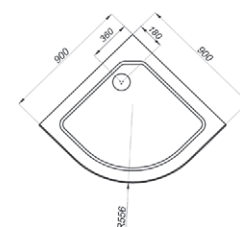

Душевая ширма 90 (ДШ)

Высота	1745 мм
Длина	800 мм
Ширина	800 мм
Ширина дверного проема	540 мм
Радиус	556 мм
Материал	Алюминий, Закаленное стекло
Цвет профиля	Белый
Толщина стекла	4 мм

Душевая ширма 100 (ДШ)

A - Высота, мм	2020
B - Длина, мм	1200
C - Ширина, мм	800
D - Ширина дверного проема, мм	510
E - Высота стеклянной ширмы, мм	1850
F - Высота поддона, мм	170

ВАРИАНТЫ РИСУНКА ДВЕРЕЙ И ПЕРЕДНИХ СТЕКОЛ

Полосы

НИЗКИЙ ПОДДОН

ДО 90x90 А

ДО 100x100 А

Душевой поддон серии А (низкий)
 Диаметр слива 90 мм
 Каркас жесткий усиленный
 Экран съемный

A - Высота, мм	1910
B - Высота стеклянной ширмы, мм	1745
C - Ширина дверного проема, мм	540
D - Высота поддона, мм	170

A - Высота, мм	2050
B - Высота стеклянной ширмы, мм	1875
C - Ширина дверного проема, мм	540
D - Высота поддона, мм	170

СРЕДНИЙ ПОДДОН

ДО 90x90 В

ДО 100x100 В

Душевой поддон серии В (средний)
 Диаметр слива 50 мм
 Каркас жесткий усиленный
 Экран съемный