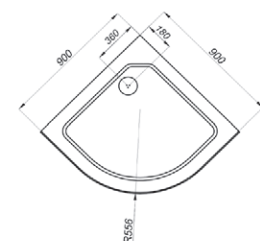

НИЗКИЙ ПОДДОН

ДК 90x90 А

Душевой поддон серии..... А (низкий)
Диаметр слива..... 90 мм
Каркас..... жесткий усиленный
Экран..... съемный

A - Высота, мм	2150
B - Высота ограждения, мм	1915
C - Пространство внутри кабины, мм	1930
D - Ширина дверного проема, мм	540
E - Высота стеклянной ширмы, мм	1745
F - Высота поддона, мм	170

СРЕДНИЙ ПОДДОН

ДК 90x90 В

Душевой поддон серии..... В (средний)
Диаметр слива..... 50 мм
Каркас..... жесткий усиленный
Экран..... съемный

A - Высота, мм	2280
B - Высота ограждения, мм	2055
C - Пространство внутри кабины, мм	2060
D - Ширина дверного проема, мм	540
E - Высота стеклянной ширмы, мм	1745
F - Высота поддона, мм	310

ГЛУБОКИЙ ПОДДОН

ДК 90x90 Б

Душевой поддон серии..... Б (глубокий)
Диаметр слива..... 50 мм
Каркас..... жесткий усиленный
Экран..... съемный
Объем..... 90 л

A - Высота, мм	2160
B - Высота ограждения, мм	1925
C - Пространство внутри кабины, мм	1940
D - Ширина дверного проема, мм	540
E - Высота стеклянной ширмы, мм	1475
F - Высота поддона, мм	450