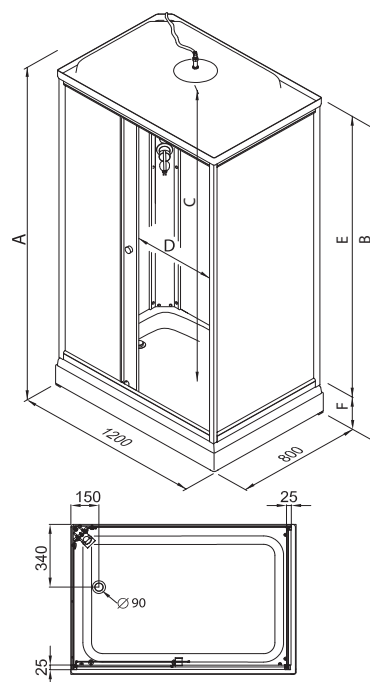

Лайт

Прозрачное

Новинка

НИЗКИЙ ПОДДОН

ДК КВАДРО 100x80 А

Душевой поддон серии А (низкий)
 Диаметр слива 90 мм
 Каркас жесткий усиленный
 Экран съемный

A - Высота, мм	2280
B - Высота ограждения, мм	2020
C - Пространство внутри кабины, мм	2055
D - Ширина дверного проема, мм	410
E - Высота стеклянной ширмы, мм	1850
F - Высота поддона, мм	170

Конфигурация универсальная (левая/правая)

Новинка

НИЗКИЙ ПОДДОН

ДК КВАДРО 120x80 А

Душевой поддон серии А (низкий)
 Диаметр слива 90 мм
 Каркас жесткий усиленный
 Экран съемный

A - Высота, мм	2280
B - Высота ограждения, мм	2020
C - Пространство внутри кабины, мм	2055
D - Ширина дверного проема, мм	510
E - Высота стеклянной ширмы, мм	1850
F - Высота поддона, мм	170