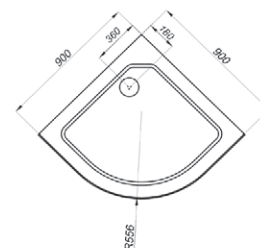

Поддон на стр. 12

ДК ТОП 88x88

Длина	880 мм
Ширина	880 мм
Высота	2175 мм
Ширина проема	545 мм
Высота стеклянной ширмы	1745 мм
Толщина стекла	4 мм
Высота поддона	170 мм
Душевой поддон серии	А (низкий)
Диаметр слива	50 мм
Каркас	жесткий усиленный
Экран	съемный

Поддон на стр. 12

Новинка

НИЗКИЙ ПОДДОН

Стеклянная полка
260x90мм

НИЗКИЙ ПОДДОН

ДК 90x90 А

Душевой поддон серии..... А (низкий)
 Диаметр слива..... 90 мм
 Каркас..... жесткий усиленный
 Экран..... съемный

A - Высота, мм	2150
B - Высота ограждения, мм	1915
C - Пространство внутри кабины, мм	1930
D - Ширина дверного проема, мм	540
E - Высота стеклянной ширмы, мм	1745
F - Высота поддона, мм	170

СРЕДНИЙ ПОДДОН

ДК 90x90 В

Душевой поддон серии..... В (средний)
 Диаметр слива..... 50 мм
 Каркас..... жесткий усиленный
 Экран..... съемный

A - Высота, мм	2280
B - Высота ограждения, мм	2055
C - Пространство внутри кабины, мм	2060
D - Ширина дверного проема, мм	540
E - Высота стеклянной ширмы, мм	1745
F - Высота поддона, мм	310