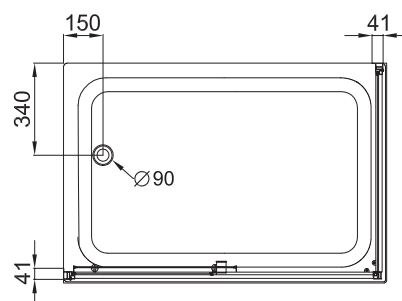

Стеклопанель является универсальной. Возможна установка на обе стороны поддона.

ДО ФЬЮЖН 100x80

Диаметр слива ..... 90 мм
Каркас ..... жесткий усиленный

A - Высота, мм	2020
B - Длина, мм	1000
C - Ширина, мм	800
D - Ширина дверного проема, мм	410
E - Высота стеклянной ширмы, мм	1850
F - Высота поддона, мм	170

ДО ФЬЮЖН 120x80

Диаметр слива ..... 90 мм
Каркас ..... жесткий усиленный

A - Высота, мм	2020
B - Длина, мм	1200
C - Ширина, мм	800
D - Ширина дверного проема, мм	510
E - Высота стеклянной ширмы, мм	1850
F - Высота поддона, мм	170