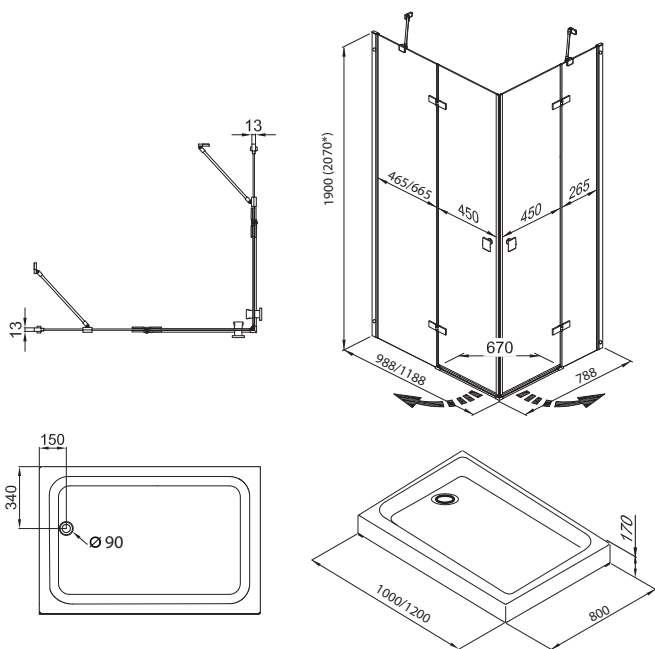

ДЕЛЬТА-ХРОМ
100x80, 120x80

Длина	1000/1200 мм
Ширина	800 мм
Высота	2070* мм
Ширина проема	670 мм
Материал	Алюминий, Закаленное стекло
Цвет профиля	Хром
Толщина стекла	6 мм
Диаметр слива	90 мм
Двери и передние стекла	Прозрачные

Поддон на стр.13

*высота с поддоном