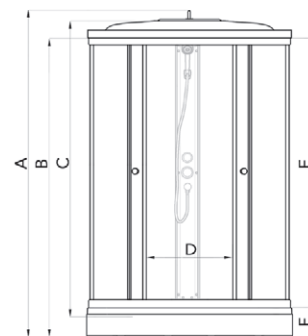

Поддон на стр. 12

ДК ТОП 88x88

Длина	880 мм
Ширина	880 мм
Высота	2175 мм
Ширина проема	545 мм
Высота стеклянной ширмы	1745 мм
Толщина стекла	4 мм
Высота поддона	170 мм
Душевой поддон серии	А (низкий)
Диаметр слива	50 мм
Каркас	жесткий усиленный
Экран	съемный

Поддон на стр. 12

Новинка

НИЗКИЙ ПОДДОН

Стеклянная полка
260x90мм

НИЗКИЙ ПОДДОН

ДК 90x90 А

Душевой поддон серии..... А (низкий)
 Диаметр слива..... 90 мм
 Каркас..... жесткий усиленный
 Экран..... съемный

A - Высота, мм	2150
B - Высота ограждения, мм	1915
C - Пространство внутри кабины, мм	1930
D - Ширина дверного проема, мм	540
E - Высота стеклянной ширмы, мм	1745
F - Высота поддона, мм	170