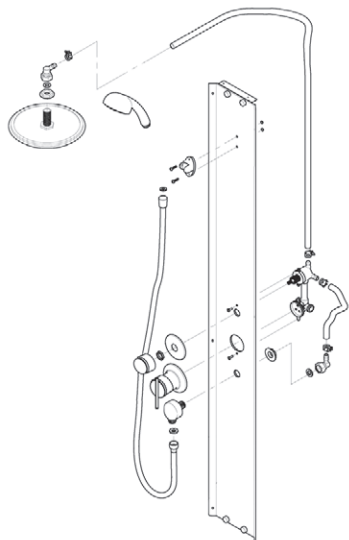

Душевой набор ДН4
Смеситель ..... с лейкой и тропическим душем