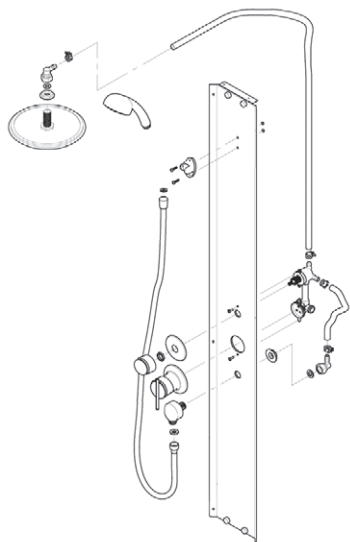

Конфигурация универсальная (левая/правая)

РИСУНОК ДВЕРЕЙ И ПЕРЕДНИХ СТЕКОЛ

Полосы

СХЕМА ОТКРЫВАНИЯ

Душевой набор ДН4
Смеситель с лейкой и тропическим душем

ДК КОРАЛЛ 120x80 А

Душевой поддон серии..... А (низкий)
 Диаметр слива..... 90 мм
 Каркас..... жесткий усиленный
 Экран..... съемный

A - Высота, мм	2175
B - Высота ограждения, мм	1915
C - Пространство внутри кабины, мм	1950
D - Ширина дверного проема, мм	475
E - Высота стеклянной ширмы, мм	1745
F - Высота поддона, мм	170

Схема кабины в левой конфигурации