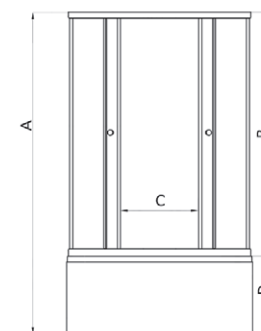

НИЗКИЙ ПОДДОН

ДО 90x90 А

ДО 100x100 А

Душевой поддон серии ..... А (низкий)
Диаметр слива ..... 90 мм
Каркас ..... жесткий усиленный
Экран ..... съемный

A - Высота, мм	1910
B - Высота стеклянной ширмы, мм	1745
C - Ширина дверного проема, мм	540
D - Высота поддона, мм	170

A - Высота, мм	2050
B - Высота стеклянной ширмы, мм	1875
C - Ширина дверного проема, мм	540
D - Высота поддона, мм	170

СРЕДНИЙ ПОДДОН

ДО 90x90 В

ДО 100x100 В

Душевой поддон серии ..... В (средний)
Диаметр слива ..... 50 мм
Каркас ..... жесткий усиленный
Экран ..... съемный

A - Высота, мм	2050
B - Высота стеклянной ширмы, мм	1745
C - Ширина дверного проема, мм	540
D - Высота поддона, мм	310

A - Высота, мм	2050
B - Высота стеклянной ширмы, мм	1745
C - Ширина дверного проема, мм	540
D - Высота поддона, мм	310

ГЛУБОКИЙ ПОДДОН

ДО 90x90 Б

Душевой поддон серии ..... Б (глубокий)
Диаметр слива ..... 50 мм
Каркас ..... жесткий усиленный
Экран ..... съемный
Объем ..... 90 л

A - Высота, мм	1920
B - Высота стеклянной ширмы, мм	1475
C - Ширина дверного проема, мм	540
D - Высота поддона, мм	450