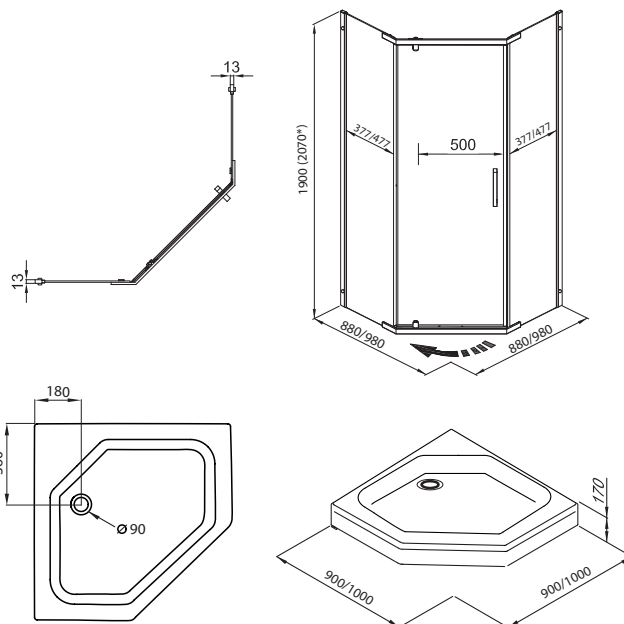

Поддон на стр. 13

*высота с поддоном
Универсальная установка (лев/прав открывание двери)

Новинка

Новинка

ДЕКА-ХРОМ 90x90, 100x100

Длина	900/1000 мм
Ширина	900/1000 мм
Высота	2070* мм
Ширина проема	500 мм
Материал	Алюминий, Закаленное стекло
Цвет профиля	Хром
Толщина стекла	6 мм
Диаметр слива	90 мм
Двери и передние стекла	Прозрачные

Поддон на стр. 13

*высота с поддоном
Универсальная установка (лев/прав открытие двери)

БРАВА-ХРОМ
100x80, 120x80

Длина	1000/1200 мм
Ширина	800 мм
Высота	2070*
Ширина проема	600 мм
Материал	Алюминий, Закаленное стекло
Цвет профиля	Хром
Толщина стекла	6 мм
Диаметр слива	90 мм
Двери и передние стекла	Прозрачные