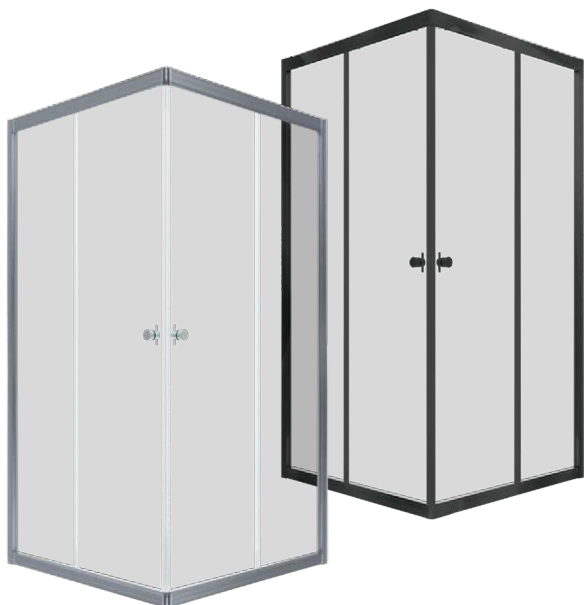

Поддон на стр. 12

*высота с поддоном

Новинка

ВЕНТА-ХРОМ
80x80, 90x90, 100x100

ВЕНТА-БЛЭК
80x80, 90x90, 100x100

Длина	800/900/1000 мм
Ширина	800/900/1000 мм
Высота	2020* мм
Ширина проема	480/500/620 мм
Материал	Алюминий, Закаленное стекло
Цвет профиля	Хром / Черный
Толщина стекла	4 мм
Диаметр слива	90 мм
Двери и передние стекла	Прозрачные