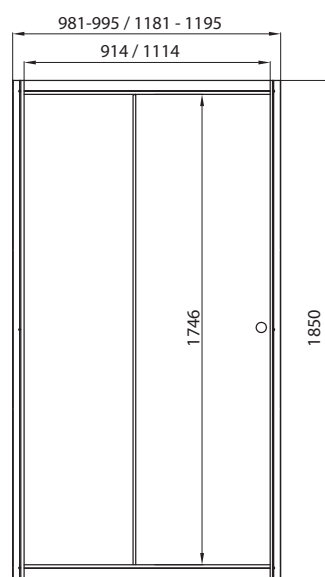

ДАБЛ
90/100

Ширина	900/1000 мм
Высота	1850 мм
Ширина проема	715/815 мм
Материал	Алюминий, Закаленное стекло
Цвет профиля	Хром
Толщина стекла	5 мм

Новинка

СЛАЙД
100/120

Длина	1000/1200 мм
Высота	1850 мм
Ширина проема	410/510 мм
Материал	Алюминий / Закаленное стекло
Цвет профиля	Белый
Толщина стекла	4 мм

БРУНО
99

Ширина	990 мм
Высота	1900 мм
Ширина проема	600 мм
Материал	Алюминий, Закаленное стекло
Цвет профиля	Хром
Толщина стекла	6 мм

Новинка

Душевая ширма 80 (ДШ)

Высота	1745 мм
Длина	800 мм
Ширина	800 мм
Ширина дверного проема	475 мм
Радиус	556 мм
Материал	Алюминий, Закаленное стекло
Цвет профиля	Белый
Толщина стекла	4 мм

Душевая ширма 90 (ДШ)

Высота	1745 мм
Длина	800 мм
Ширина	800 мм
Ширина дверного проема	540 мм
Радиус	556 мм
Материал	Алюминий, Закаленное стекло
Цвет профиля	Белый
Толщина стекла	4 мм

Душевая ширма 100 (ДШ)

Высота	1875 мм
Длина	1000 мм
Ширина	1000 мм
Ширина дверного проема	540 мм
Радиус	556 мм
Материал	Алюминий, Закаленное стекло
Цвет профиля	Белый
Толщина стекла	4 мм

Мозаика

Полосы

Лён

Узоры

Лайт

Прозрачное

ПОДДОНЫ