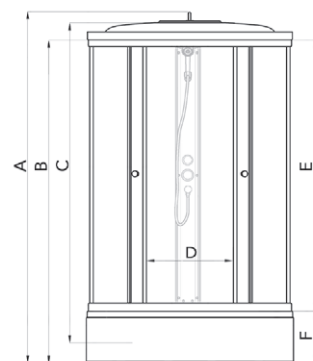

НИЗКИЙ ПОДДОН

ДК 90x90 А

Душевой поддон серии..... А (низкий)
Диаметр слива..... 90 мм
Каркас..... жесткий усиленный
Экран..... съемный

A - Высота, мм	2150
B - Высота ограждения, мм	1915
C - Пространство внутри кабины, мм	1930
D - Ширина дверного проема, мм	540
E - Высота стеклянной ширмы, мм	1745
F - Высота поддона, мм	170

СРЕДНИЙ ПОДДОН

ДК 90x90 В

Душевой поддон серии..... В (средний)
Диаметр слива..... 50 мм
Каркас..... жесткий усиленный
Экран..... съемный

A - Высота, мм	2280
B - Высота ограждения, мм	2055
C - Пространство внутри кабины, мм	2060
D - Ширина дверного проема, мм	540
E - Высота стеклянной ширмы, мм	1745
F - Высота поддона, мм	310

ГЛУБОКИЙ ПОДДОН

ДК 90x90 Б

Душевой поддон серии..... Б (глубокий)
Диаметр слива..... 50 мм
Каркас..... жесткий усиленный
Экран..... съемный
Объем..... 90 л

A - Высота, мм	2160
B - Высота ограждения, мм	1925
C - Пространство внутри кабины, мм	1940
D - Ширина дверного проема, мм	540
E - Высота стеклянной ширмы, мм	1475
F - Высота поддона, мм	450