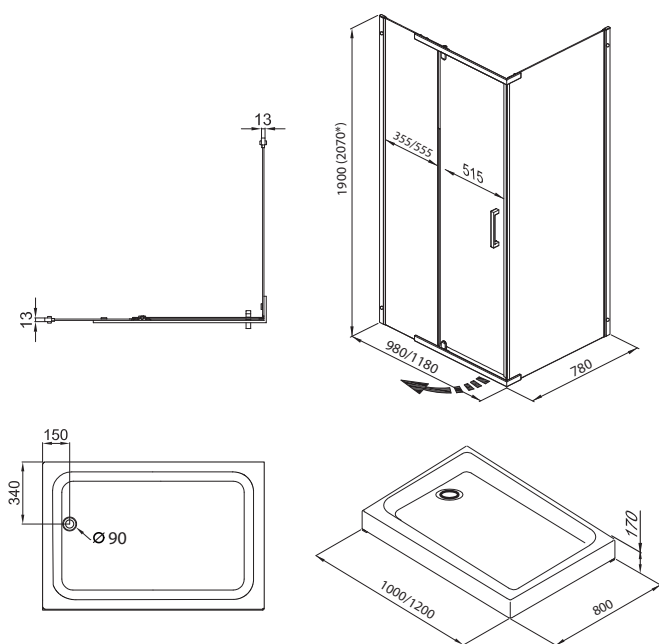

*высота с поддоном
Универсальная установка (лев/прав открывание двери)