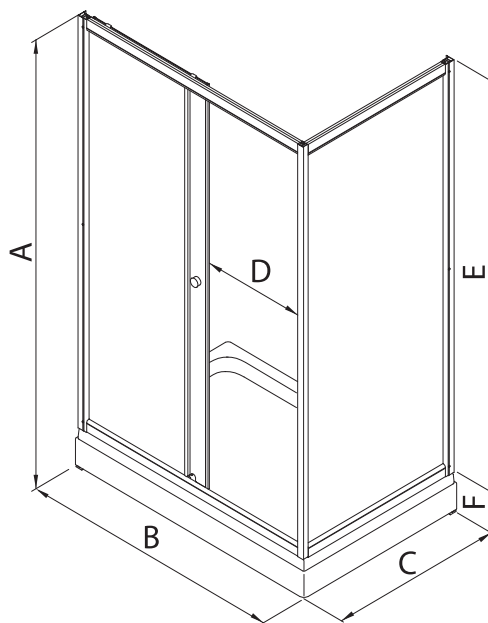

Стеклопанель является универсальной. Возможна установка на обе стороны поддона.

ДО ФЬЮЖН 100x80

Диаметр слива ..... 90 мм
Каркас ..... жесткий усиленный

A - Высота, мм	2020
B - Длина, мм	1000
C - Ширина, мм	800
D - Ширина дверного проема, мм	410
E - Высота стеклянной ширмы, мм	1850
F - Высота поддона, мм	170

ДО ФЬЮЖН 120x80

Диаметр слива ..... 90 мм
Каркас ..... жесткий усиленный

A - Высота, мм	2020
B - Длина, мм	1200
C - Ширина, мм	800
D - Ширина дверного проема, мм	510
E - Высота стеклянной ширмы, мм	1850
F - Высота поддона, мм	170