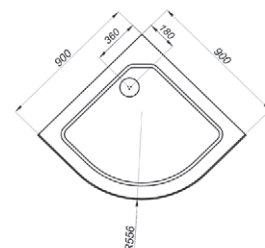

Поддон на стр. 12

ДК ТОП 88x88

Длина	880 мм
Ширина	880 мм
Высота	2175 мм
Ширина проема	545 мм
Высота стеклянной ширмы	1745 мм
Толщина стекла	4 мм
Высота поддона	170 мм
Душевой поддон серии	А (низкий)
Диаметр слива	50 мм
Каркас	жесткий усиленный
Экран	съемный

Поддон на стр. 12

Новинка

НИЗКИЙ ПОДДОН

Стеклянная полка
260x90мм

НИЗКИЙ ПОДДОН

ДК 90x90 А

Душевой поддон серии..... А (низкий)
 Диаметр слива..... 90 мм
 Каркас..... жесткий усиленный
 Экран..... съемный

A - Высота, мм	2150
B - Высота ограждения, мм	1915
C - Пространство внутри кабины, мм	1930
D - Ширина дверного проема, мм	540
E - Высота стеклянной ширмы, мм	1745
F - Высота поддона, мм	170

СРЕДНИЙ ПОДДОН

ДК 90x90 В

Душевой поддон серии..... В (средний)
 Диаметр слива..... 50 мм
 Каркас..... жесткий усиленный
 Экран..... съемный

A - Высота, мм	2280
B - Высота ограждения, мм	2055
C - Пространство внутри кабины, мм	2060
D - Ширина дверного проема, мм	540
E - Высота стеклянной ширмы, мм	1745
F - Высота поддона, мм	310