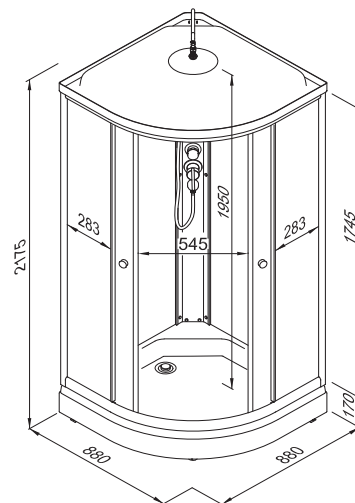

Средний (В)

Новинка

НИЗКИЙ ПОДДОН

ДК ХИТ 88x88

ДК ХИТ-ГРЭЙ 88x88

Длина	880 мм
Ширина	880 мм
Высота	2175 мм
Ширина проема	545 мм
Высота стеклянной ширмы	1745 мм
Толщина стекла	4 мм
Высота поддона	170 мм
Душевой поддон серии	А (низкий)
Диаметр слива	50 мм
Каркас	жесткий усиленный
Экран	съемный

Поддон на стр. 12

ДК ТОП 88x88

Длина	880 мм
Ширина	880 мм
Высота	2175 мм
Ширина проема	545 мм
Высота стеклянной ширмы	1745 мм
Толщина стекла	4 мм
Высота поддона	170 мм
Душевой поддон серии	А (низкий)
Диаметр слива	50 мм
Каркас	жесткий усиленный
Экран	съемный