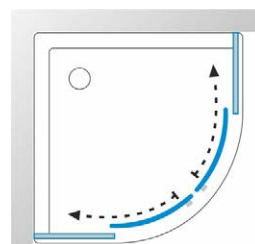

ВАРИАНТЫ ПОДДОНА

Поддон низкий (А)

Поддон средний (В)

СХЕМА ОТКРЫВАНИЯ

Мозаика

Полосы

Лён

Узоры

Лайт

Прозрачное

Новинка

НИЗКИЙ ПОДДОН

ДК КВАДРО 100x80 А

Душевой поддон серии А (низкий)
 Диаметр слива 90 мм
 Каркас жесткий усиленный
 Экран съемный

A - Высота, мм	2280
B - Высота ограждения, мм	2020
C - Пространство внутри кабины, мм	2055
D - Ширина дверного проема, мм	410
E - Высота стеклянной ширмы, мм	1850
F - Высота поддона, мм	170