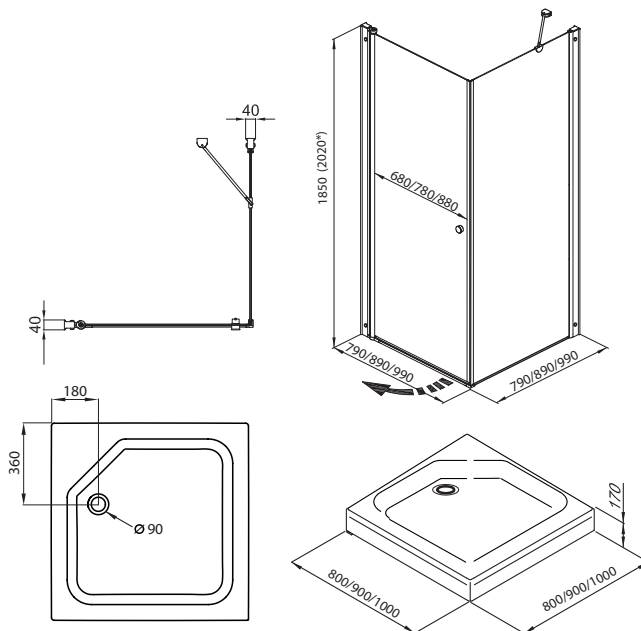

ФОРТА-ХРОМ 80x80, 90x90, 100x100

Длина	800/900/1000 мм
Ширина	800/900/1000 мм
Высота	2020* мм
Ширина проема	680/780/880 мм
Материал	Алюминий, Закаленное стекло
Цвет профиля	Хром
Толщина стекла	5 мм
Диаметр слива	90 мм
Высота поддона	170 мм
Двери и передние стекла	Прозрачные

Поддон на стр. 12

*высота с поддоном
Универсальная установка (лев/прав открытие двери)