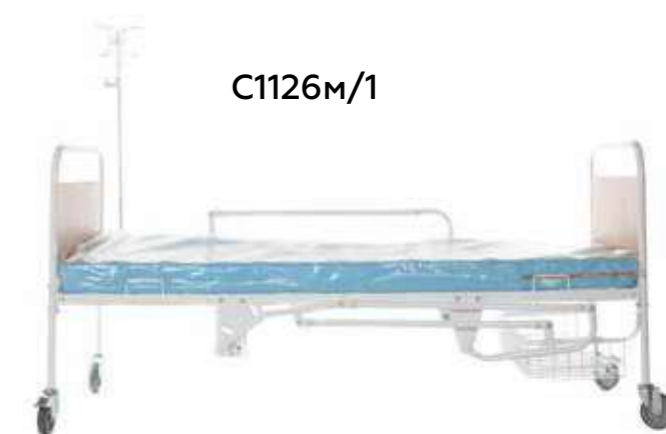

C1248м

2040*800*875

42,0 160,0

Кровать медицинская «Норд-900» /
Medical bed «Nord-900»

C1126м/1

2038*1023*1000

50,0 160,0

Кровать медицинская «Вест-900» /
Medical bed «Vest-900»