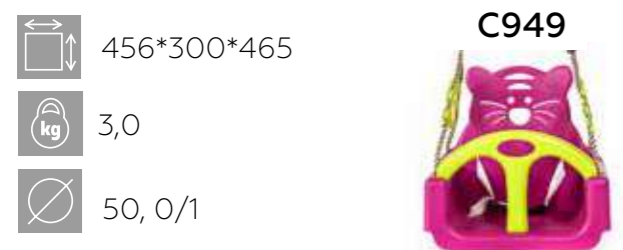

C660

4390*2380*2120 max 50,0/1
45,0 51,0 32,0 22,0 kg 64,0 1) 470*245*2135 2) 2200*450*250

Качели качалка «Забава» /
Garden swing «Zabava»

Качели подвесные «Лодочка» /
Hanging swings «Lodochka»

Качели подвесные «Лео» /
Hanging swings «Leo»