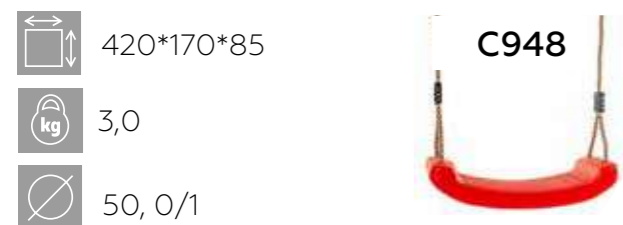

Качели детские «Солнышко-5» /
Children's swing «Solnysko-5»

C651

2470*2380*2120 max 50,0/1
51,0 45,0 22,0 kg 55,0 1) 470*245*2135 2) 2200*450*250

Качели детские «Солнышко-6» /
Children's swing «Solnysko-6»

C660

4390*2380*2120 max 50,0/1
45,0 51,0 32,0 22,0 kg 64,0 1) 470*245*2135 2) 2200*450*250

Качели качалка «Забава» /
Garden swing «Zabava»

Качели подвесные «Лодочка» /
Hanging swings «Lodochka»

Качели подвесные «Лео» /
Hanging swings «Leo»