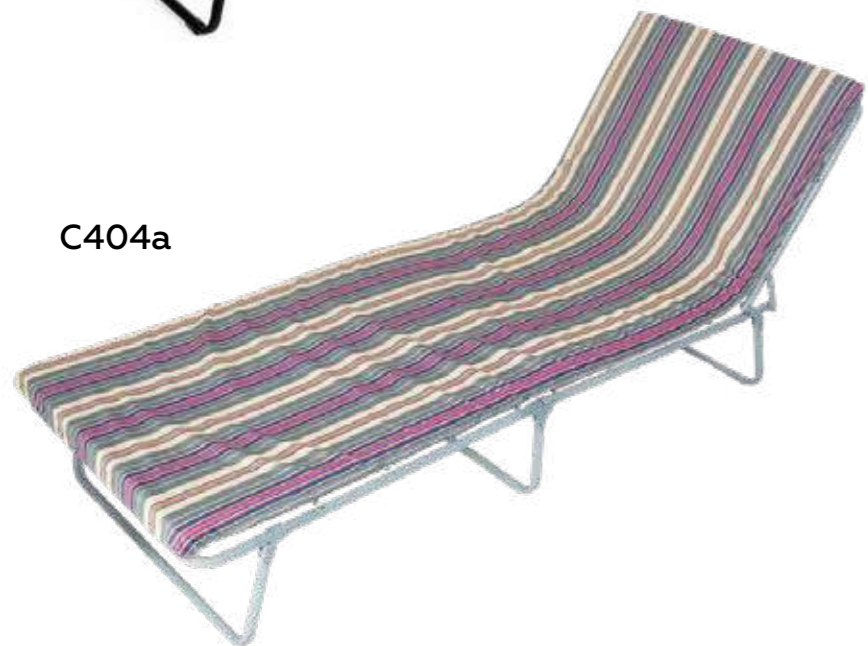

Кровать металлическая раскладная «Стефания» / Folding metal bed «Stefania»

C85a

-  1920*650*240
-  120,0
-  19,0
-  5,2
-  666*401*796
- 

C86a

-  1920*650*250
-  120,0
-  19,0
-  5,4
-  666*401*796
- 

C404a