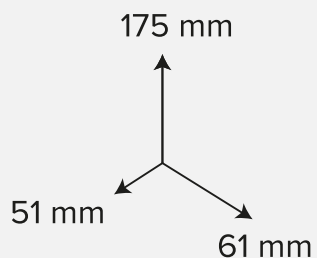

РАБОТАЕТ
ОТ БАТАРЕЕК

КРЕПЛЕНИЕ
К СТЕНЕ