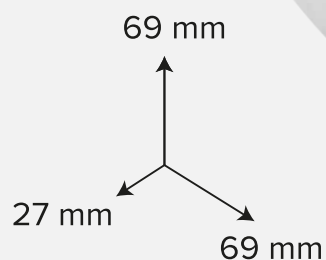

РАБОТАЕТ
ОТ БАТАРЕЕК

КРЕПЛЕНИЕ
К СТЕНЕ