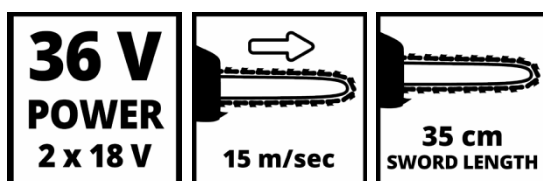

Логистические данные

- Вес изделия	3.79 кг
- Вес в упаковке	4.72 кг
- Размер упаковки	255 x 495 x 250 мм
- Количество в транспортной упаковке	2 штуки
- Вес транспортной упаковки	11.5 кг
- Размер транспортной упаковки	255 x 495 x 250 мм
- Кол-во в контейнере (20"/40"/40"HC)	976 | 1952 | 2196