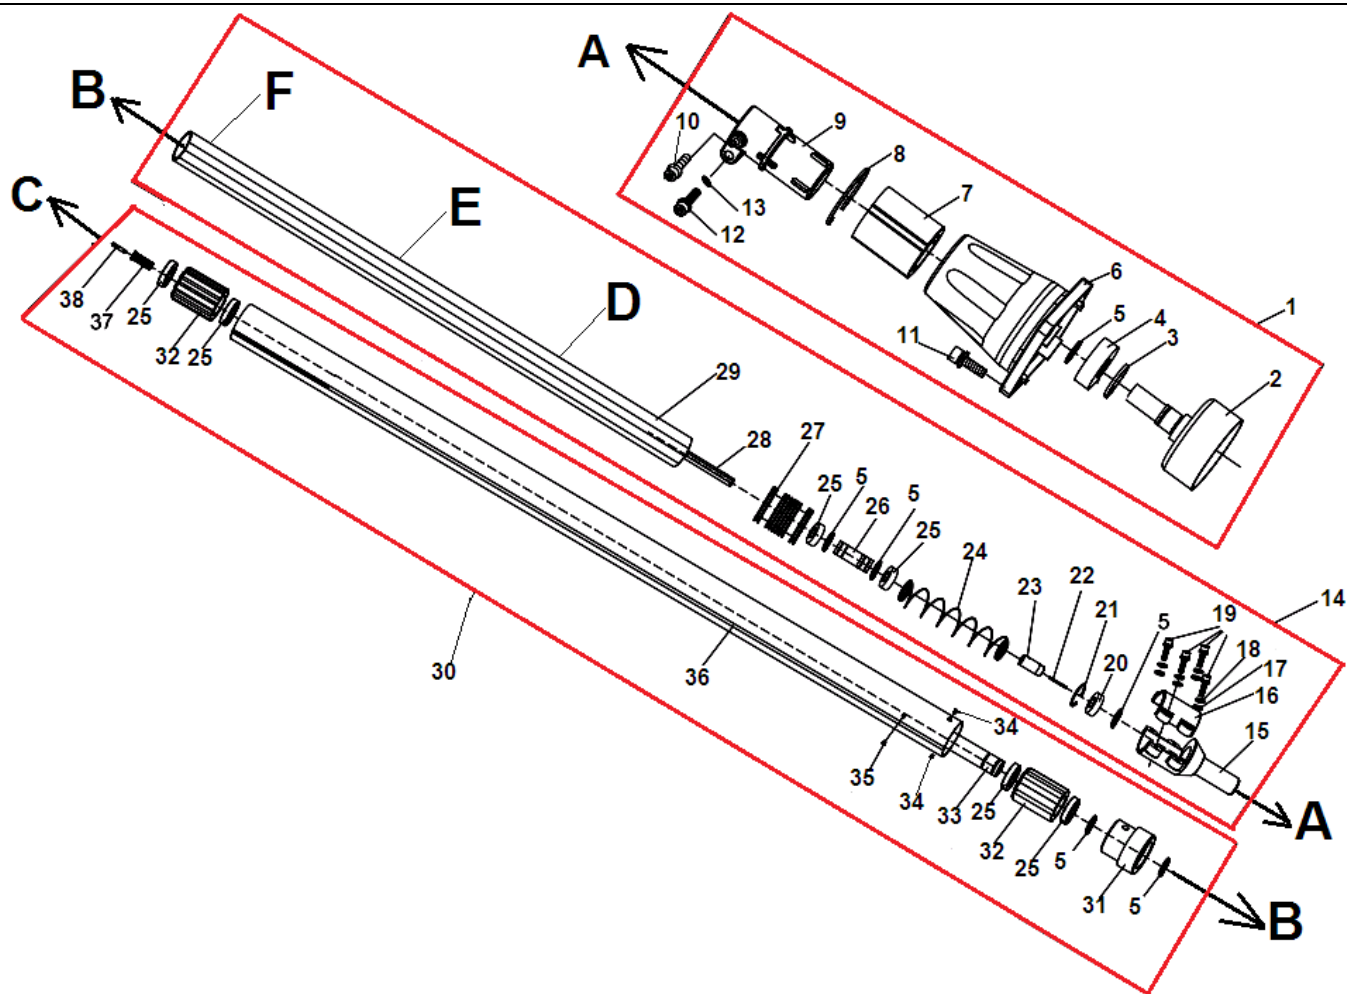

№	Артикул	Наименование	К-во	№	Артикул	Наименование	К-во
1	61270020107	Барaban сцепления комплект	1	20	03090010014	Подшипник 6002-2RS	1
2	02020050036	Барaban сцепления	1	21	03120020001	Кольцо стопорное	1
3	03120020004	Кольцо-фиксатор	1	22	02050080037	Вал гибкий короткий	1
4	03090010012	Подшипник 6202-2RS	1	23	02020090119	Втулка шлицевая	1
5	03120010005	Кольцо стопорное	1	24	02020110117	Пружина	1
6	80010060017	Корпус сцепления	1	25	03090010044	Подшипник 6802Z	12
7	02080020106	Виброизолятор штанги	1	26	02010010178	Соединитель приводных валов	2
8	03120020010	Кольцо стопорное	1	27	02080020109	Вкладыш штанги	2
9	80010060016	Муфта штанги	1	28	02010010147	Вал приводной нижний	1
10	03020020025	Болт M5x12	1	29	02010010198	Штанга низ	1
11	03010010059	Болт M6x20	4	30	61270010151	Штанга комплект верхняя	1
12	03010010021	Болт M5x20	1	31	70030180404	Корпус подшипника	1
13	03050010014	Шайба 5	1	32	02080020105	Втулка вала	4
14	61270010214	Штанга комплект нижняя	1	33	02020160148	Вал приводной верхний	1
15	80010060020	Соединитель штанги	1	34	04100000929	Заклепка 3,2x9	2
16	80010060021	Крышка соединителя штанги	1	35	04100000938	Заклепка 5x11	1
17	03040020015	Шайба 6	4	36	02010010146	Штанга верх	1
18	03050010012	Шайба 6	4	37	70070110038	Втулка шлицевая	1
19	03010010018	Болт M6x25	4	38	02050080037	Вал гибкий короткий	1