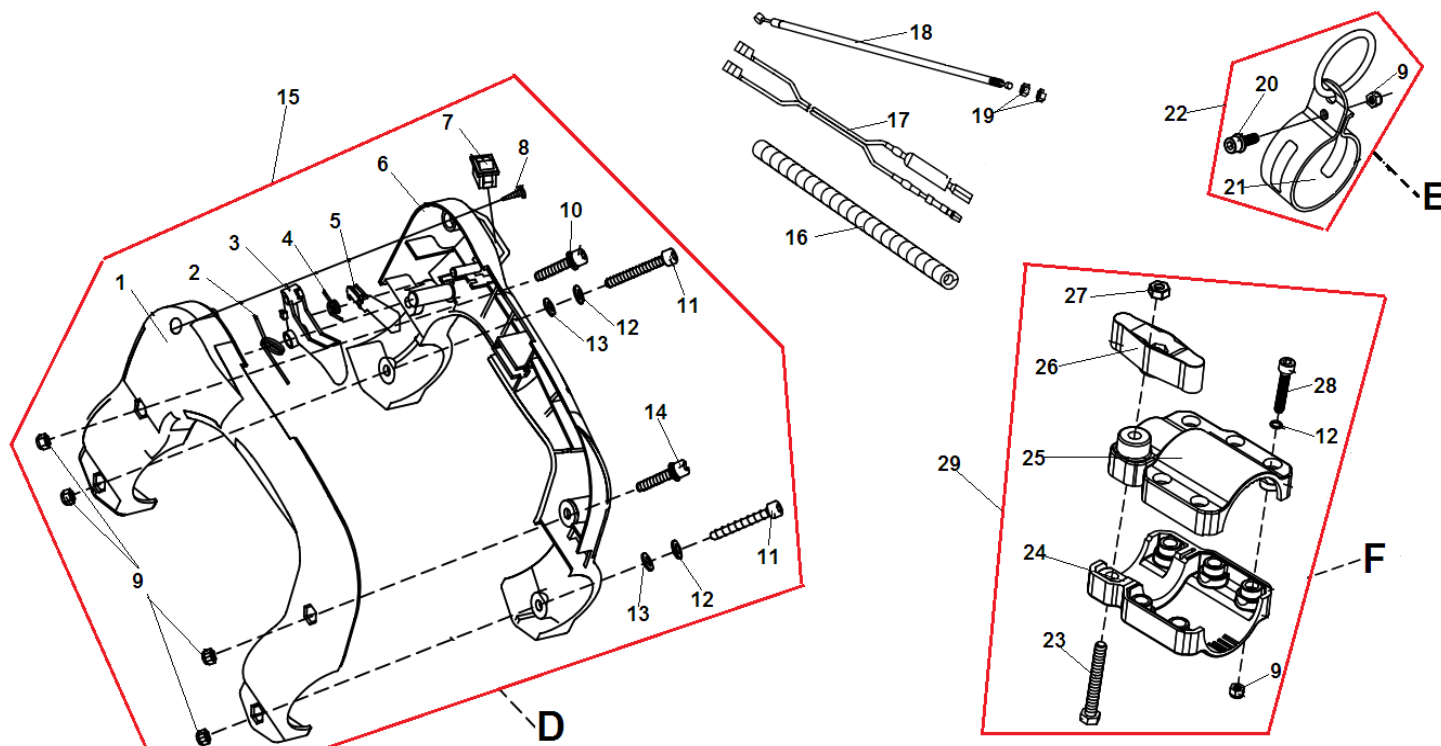

№	Артикул	Наименование	К-во	№	Артикул	Наименование	К-во
1	70030070333	Рукоятка левая половина	1	16	61350020009	Оболочка троса газа	1
2	02020110109	Пружина курка газа	1	17	02050050246	Провода выключения зажигания	1
3	70030070333	Курок газа	1	18	02050040152	Трос газа	1
4	02020110108	Пружина предохранителя	1	19	03030010004	Гайка М6	2
5	70030070432	Предохранитель курка газа	1	20	03020020025	Болт М5х12	1
6	70030070334	Рукоятка правая половина	1	21	02020040054	Скоба крепления ремня	1
7	03010040295	Выключатель зажигания	1	22	02060050015	Скоба комплект	1
8	03010040038	Винт 3,5х16	1	23	03010020025	Болт М6х45	1
9	03030060007	Гайка М5	10	24	70030180406	Муфта штанги выдвижной низ	1
10	03010010057	Болт М5х25	5	25	70030180405	Муфта штанги выдвижной верх	1
11	03010010030	Болт М5х40	2	26	70030180407	Гайка барашек муфты	1
12	03050010014	Шайба 5	8	27	03030060002	Гайка М6	1
13	03040020019	Шайба 5	2	28	03010010065	Болт М5х27	5
14	03010010061	Болт М5х20	4	29	61270120009	Муфта соединительная штанги комплект	1
15	61270040091	Рукоятка управления комплект	1	30