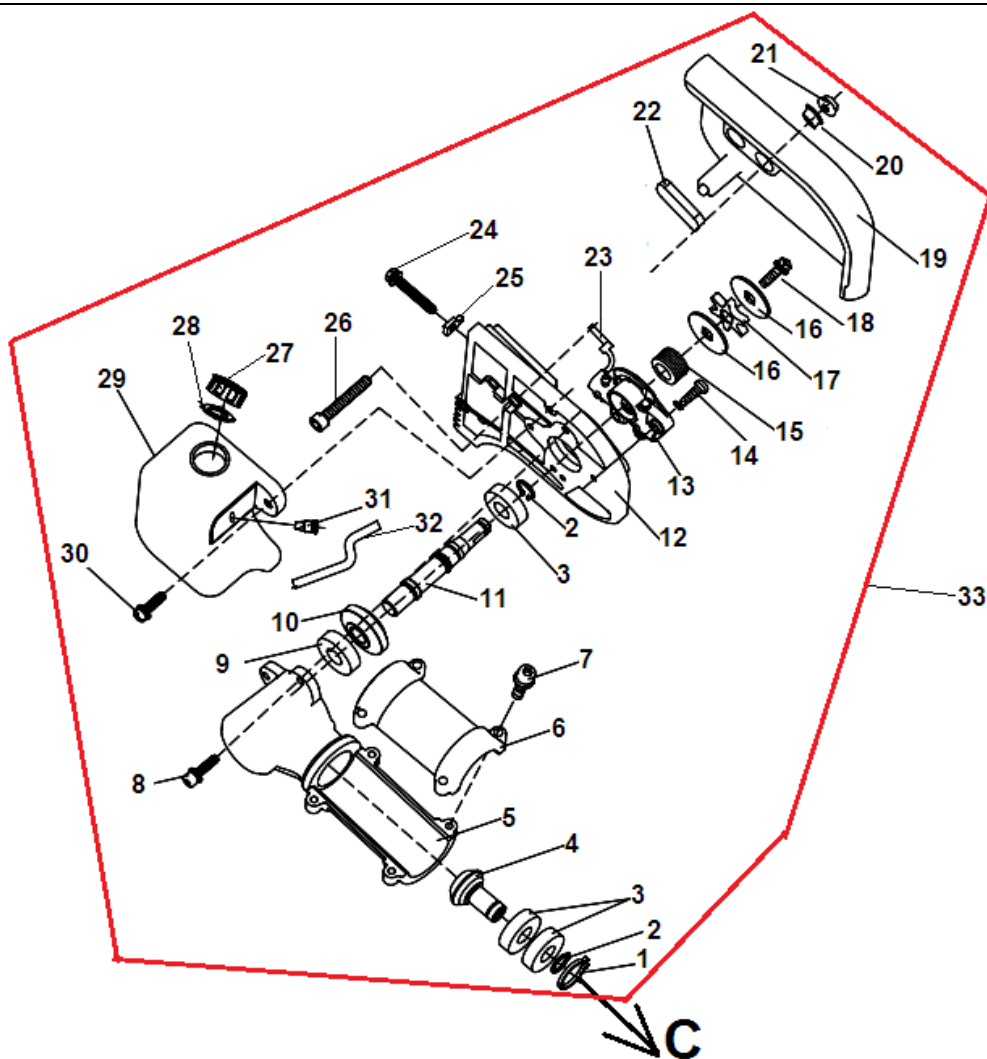

№	Артикул	Наименование	К-во	№	Артикул	Наименование	К-во
1	03010010057	Кольцо стопорное 28	1	18	03010030009	Болт М6х10	1
2	03120010002	Кольцо стопорное 12	2	19	70030030460	Крышка шины	1
3	03090010020	Подшипник 6001-2RS	3	20	02030030014	Втулка крышки шины	2
4	02020090120	Вал-шестерня редуктора	1	21	03030050002	Гайка крепления крышки шины	1
5	80010040040	Корпус редуктора	1	22	02080030033	Прокладка	1
6	80010060022	Крышка редуктора	1	23	02080030031	Уплотнение шланга маслонасоса	1
7	03010010057	Болт М5х25	5	24	03010060050	Болт натяжения цепи	1
8	03010010061	Болт М5х20	4	25	03030070063	Палец натяжения цепи	1
9	03090010028	Подшипник 6001	1	26	03010010034	Болт М6х40	2
10	02020090110	Шестерня редуктора	1	27	70030060132	Пробка масляного бака	1
11	02020090109	Вал редуктора	1	28	02070020057	Кольцо уплотнительное пробки	1
12	80010040039	Плата корпуса редуктора	1	29	70050030103	Бак масляный	1
13	02050130005	Маслонасос	1	30	03020020052	Болт М5х20	2
14	03010060055	Болт М5х16	2	31	02080040010	Клапан сапуна	1
15	02020090108	Червяк маслонасоса	1	32	01040010011	Шланг масляный	1
16	02050110021	Шайба ведущей звездочки	2	33	61270030085	Редуктор комплект	1
17	02050110020	Звездочка ведущая	1	34