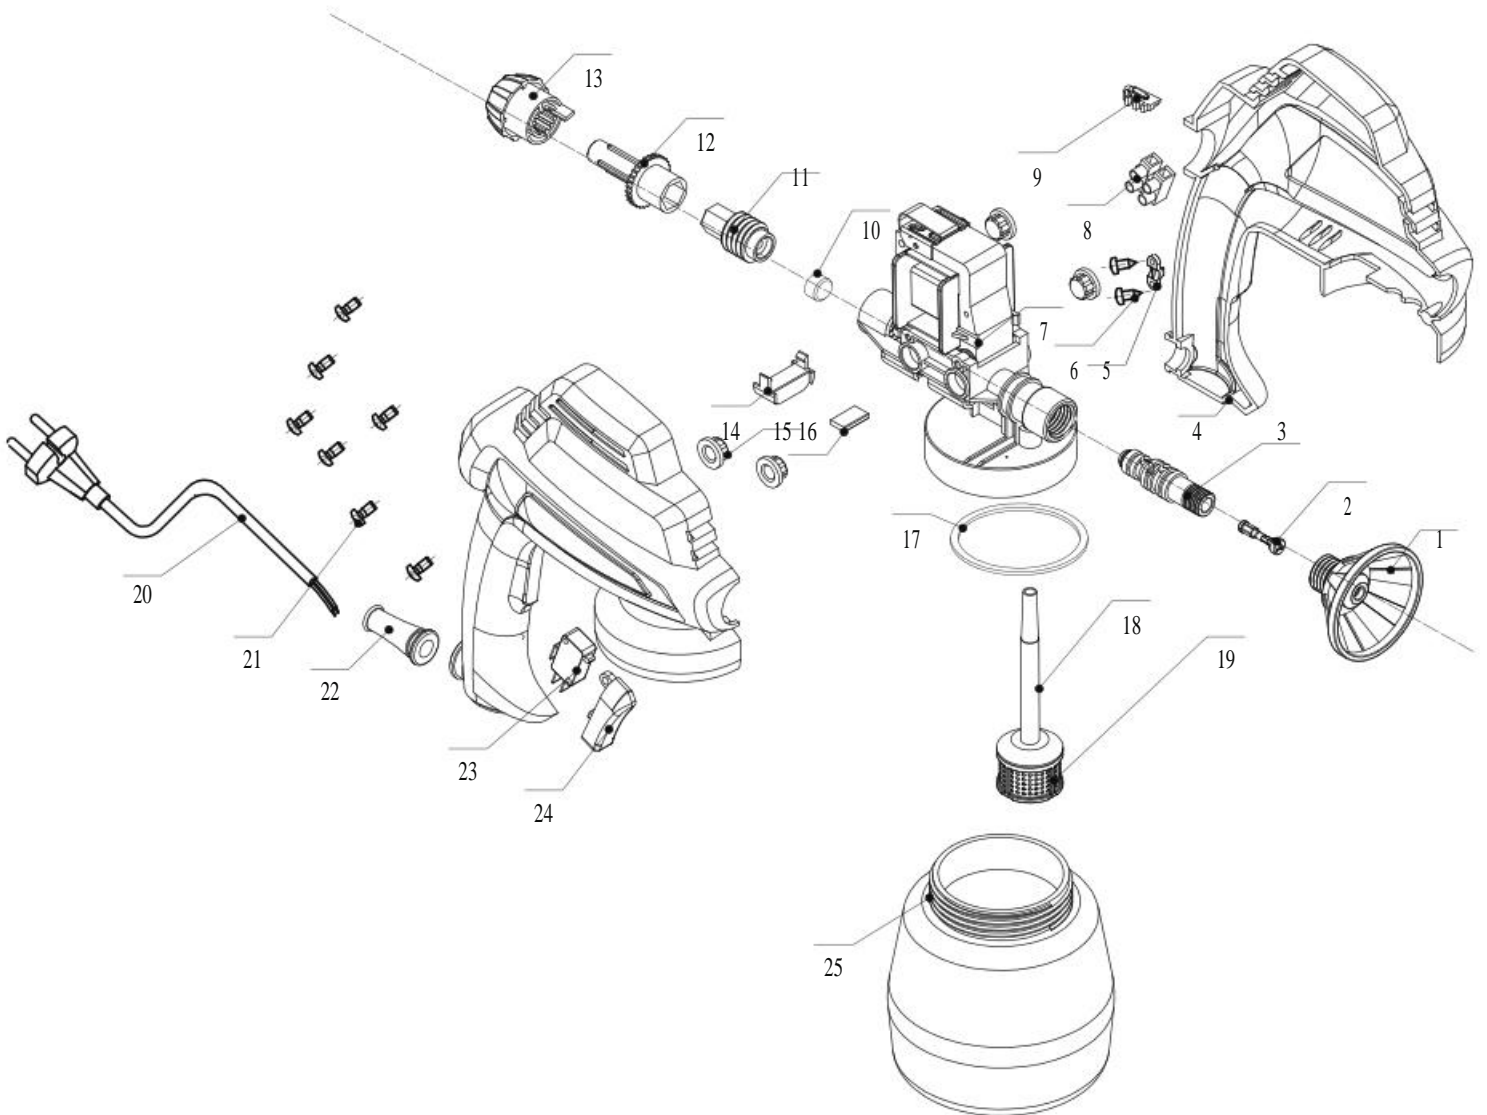

CROWN

Electric Spray Gun

220-240V~ 80W

CT31012

VERSION:B1 DATE:20180630

СТ31012

1	5003101200101	распылительная форсунка в сборе	1	
2	5003101200201	Клапан в сборе	1	
3	5003101200301	насосная установка	1	
4	5003101200401	левый и правый корпус r	1	
5	5003101200501	зажим	1	
6	5003101200601	Винт	3	
7	5003101200701	соленоид в сборе	1	
8	5003101200801	клеммная колодка	1	
9	5003101200901	Клип	1	
10	5003101201001	демпфер 2	1	
11	5003101201101	регулировочный винт	1	
12	5003101201201	переходник	1	
13	5003101201301	ручка	1	
14	5003101201401	демпфер	1	
15	5003101201501	буфер	4	
16	5003101201601	демпфер 3	1	
17	5003101201701	уплотнительное кольцо	1	
19	5003101201801	фильтр	1	
18	5003101201901	всасывающий шланг	1	
20	5003101202001	шнур	1	
21	5003101202101	винт	7	
22	5003101202201	втулка шнура	1	
23	5003101202301	переключатель	1	
24	5003101202401	клавиша	1	
25	5003101202501	контейнер	1	
501	5003101250101	очиститель сопел	1	
502	5003101250201	дымовая труба	1	
503	5003101250301	гибкий удлинитель	1	