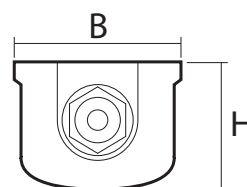

Светильники **PWP-C3** рассчитаны для работы от сети переменного тока 196–264В. Светильники **PWP-C3** мгновенно включаются, работают без пульсации, имеют высокую энергоэффективность, экономичны в эксплуатации, имеют высокий индекс цветопередачи. Рекомендуемая высота установки для светильников **PWP-C3 1200** – 2,5-4 метров, для **PWP-C3 1500** – 4-6 метров.

В комплект поставки входят крепежные клипсы: **PWP-C3 1200** – 2 шт., **PWP-C3 1500** – 3 шт.

Технические характеристики

- Материал корпуса: поликарбонат, алюминий
- Материал рассеивателя: опаловый поликарбонат
- Источник света: светодиоды SMD2835
- Индекс цветопередачи: Ra > 85
- Угол светораспределения: 120°
- Входное напряжение: AC 196-264 В
- Энергоэффективность: 116 Лм/Вт
- Коэффициент мощности: cos φ > 0,9
- Коэффициент пульсации: < 5%
- Класс защиты от поражения эл.током: II
- Климатическое исполнение: УХЛ2
- Температура эксплуатации: –20...+40 °С
- Срок службы светодиодов: 40 000 часов
- Гарантийный срок: 5 лет