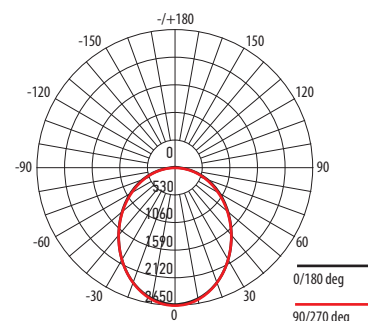

Светильники **PWP-C3** рассчитаны для работы от сети переменного тока 196–264В. Светильники **PWP-C3** мгновенно включаются, работают без пульсации, имеют высокую энергоэффективность, экономичны в эксплуатации, имеют высокий индекс цветопередачи. Рекомендуемая высота установки для светильников **PWP-C3 1200** – 2,5-4 метров, для **PWP-C3 1500** – 4-6 метров.

В комплект поставки входят крепежные клипсы: **PWP-C3 1200** – 2 шт., **PWP-C3 1500** – 3 шт.

Технические характеристики

- Материал корпуса: поликарбонат, алюминий
- Материал рассеивателя: опаловый поликарбонат
- Источник света: светодиоды SMD2835
- Индекс цветопередачи: Ra > 85
- Угол светораспределения: 120°
- Входное напряжение: AC 196-264 В
- Энергоэффективность: 116 Лм/Вт
- Коэффициент мощности: cos φ > 0,9
- Коэффициент пульсации: < 5%
- Класс защиты от поражения эл.током: II
- Климатическое исполнение: УХЛ2
- Температура эксплуатации: –20...+40 °С
- Срок службы светодиодов: 40 000 часов
- Гарантийный срок: 5 лет