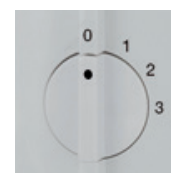

Переключатель скоростей.

Регулируемый угол наклона вентилятора.

ТЕХНИЧЕСКИЕ ХАРАКТЕРИСТИКИ

Модель	Напряж. (В)	Мощн. (Вт)	Расход воздуха* (м³/ч)	Макс. скор. воздуха на выходе (м/с)	Уровень звуковой мощности (дБ(А))	Кол-во скор.	Положение вентилятора		Тепловая защита двигателя	Длина кабеля (мм)	Цвет	Вес (кг)	Размеры (мм)	
							Наклонное	Статичное/Вращение					Ø Крыльч.	Высота
ARTIC-405 CN GR	230	50	4225/3403/2530	3,8	55	3	•	•	•	1500	Серый	5,5	400	1140 - 1340