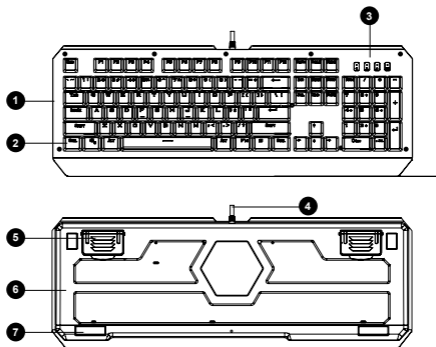

Prezentare dispozitiv

1	Capac	5	Tripod
2	Keycap	6	Capac spate
3	Indicator luminos	7	Suport
4	Fir		

Specificatii tehnice

HAZARD GAMING TASTATURA

104 comutatoare albastre mecanice

Durata de viata butoane: 60 milioane apasari

2 tipuri de functii Anti Ghosting

‘WIN’ blocare buton

20 tipuri de iluminare spate

Traseu principal 4.0 mm

Actionar declansator 2.4mm

Fora actionare 60 g

Cablu împletit cu inel de magnet de ferită

Cerinte sistem: WIN 7/8/10