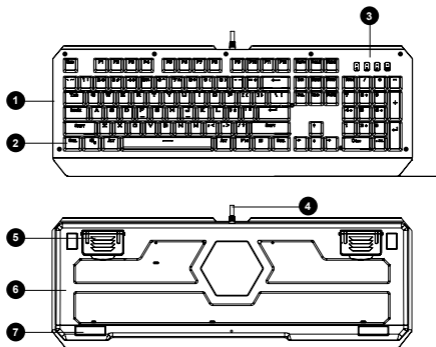

1 Korpuss	5 Trijkājis
2 Taustiņa uzmava	6 Apakšējais vāks
3 Indikatorgaisma	7 Pamatnes atbalsts
4 Kabelis	

Tehniskā specifikācija

DATORSPĒĻU TASTATŪRA HAZARD

104 zili izgaismoti mehāniski slēdži

Pogu dzīvescikls – 60 miljoni piespiedieni

Divu veidu taustiņu pretbloķēšanas funkcijas

WIN pogas bloķēšana

20 fona izgaismojumu veidu

Taustiņu gājiens – 4,0 mm

Trigera gājiens – 2,4 mm

Palaišanas spēks 60 g

Vīts kabelis ar ferīta magnēta gredzenu

Sistēmas prasības: WIN 7/8/10