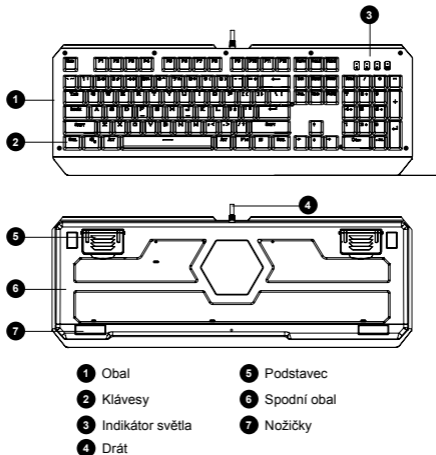

Technické specifikace

HAZARD herní klávesnice

104 modrých mechanických tlačítek

Mechanické spínače s životností až 60 milionů kliknutí

2 typy funkcí Anti Ghosting

Zamknutí WIN klávesy

20 typů podsvícení

Rozestup mezi klávesami 4,0 mm

Aktivace sepnutí 2,4 mm

Přítlak na klávesu 60 g

Splétaný kabel s feromagnetickým kroužkem

Systémové požadavky: WIN 7/8/10