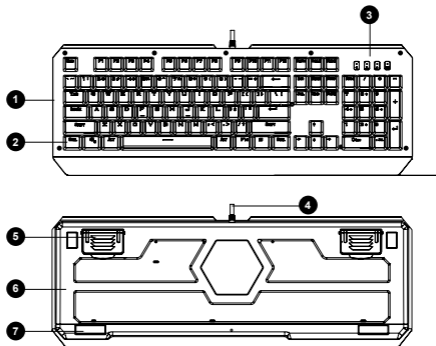

1 Корпус	5 Подставки
2 Клавиши	6 Задняя крышка
3 Индикаторы	7 Резиновые ножки
4 Провод подключения	

Технические характеристики

Игровая клавиатура HAZARD

Голубые механические переключатели, 104 кнопки

Жизненный цикл кнопок - 60 миллионов нажатий

2 возможности использования функции против фиктивных нажатий

Блокировка кнопки `WIN`

20 типов подсветки клавиш

Ход до упора 4,0 мм

Ход до нажатия (срабатывание курка) 2,4 мм

Сила нажатия 60 г

Кабель в оплетке с ферритовым кольцом

Системные требования: WIN 7/8/10