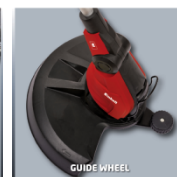

GC-ET 4530 Set

Триммер электрический

Артикул: 3402022

Идентификатор: 11015

EAN 13: 4006825610505

Триммер электрический Einhell GC-ET 4530 является практичным и мощным инструментом, который помогает ухаживать за садом, скашивая траву в труднодоступных местах. Триммер очень универсален благодаря головке двигателя, которая может поворачиваться на 180° и наклоняться в четырех положениях для удобного кошения вдоль вертикальных поверхностей. Триммер имеет надежный электродвигатель. Регулируемая алюминиевая телескопическая штанга и дополнительная рукоятка делают работу с триммером удобной и комфортной. Корпус и дополнительная рукоятка сделаны из высокопрочного ударопрочного пластика. В комплекте 3 катушки с леской.

Функционал и преимущества

- Надежный двигатель
- Регулируемая дополнительная рукоятка
- Возможность поворота режущей головки на 180°
- Регулировка наклона режущей головки в 4-х положениях
- Алюминиевая телескопическая штанга с бесступенчатой регулировкой
- Автоматическая подача лески
- Ударопрочный пластиковый корпус
- Ролик для удобного кошения возле ограды
- Скоба для защиты растений
- Приспособление для разгрузки кабеля от натяжения
- Защитный кожух
- В комплекте 3 катушки

Технические характеристики

- Питание от сети	230 В | 50 Гц
- Мощность	450 Вт
- Число оборотов	8800 мин⁻¹
- Ширина скашивания	300 мм
- Диаметр лески	1.4 мм
- Длина лески	10 м

Логистические данные

- Вес изделия	2.64 кг
- Вес в упаковке	3.5 кг
- Размер упаковки	940 x 255 x 140 мм
- Количество в транспортной упаковке	4 штуки
- Вес транспортной упаковки	15.2 кг
- Размер транспортной упаковки	955 x 430 x 260 мм
- Кол-во в контейнере (20"/40"/40"HC)	1064 | 2136 | 2504