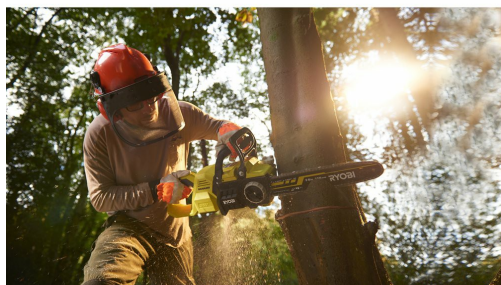

# 36В Бесщеточная цепная пила, шина 35см (1 x 6.0Ач) RY36CSX35A-160

# RYOBI®

**MAX  
POWER**

**BRUSHLESS**

**3  
ГОДА  
ГАРАНТИИ**

- Бесщеточный двигатель обеспечивает высокий крутящий момент для эффективной работы
- 35см шина и цепь позволяют пилить большие бревна
- Высокая скорость пильной цепи 21м/с для быстрой работы
- Механический и электрический тормоз пильной цепи
- Безинструментальная система замены и натяжения пильной цепи
- Автоматическая смазка пильной цепи для продолжительного резания
- Обрезиненная антивибрационная рукоять для комфорта пользователя
- Прочная конструкция, оптимальное распределение веса и балансировка для удобства использования

Аккумулятор	1
Артикул	5133004623
Безинструментальное натяжение цепи	да
Вес [без аккумулятора] [кг]	4,0
Время зарядки	200
Длина шины (см)	35
Емкость аккумулятора (Ач)	6.0
Зарядный ток	1.7
Комплектуется зарядным устройством	да
Мощность	36V
Общий вес (кг)	5.2
Поставляется в	Картонная коробка
Скорость цепи (м/с)	21
Стандартная комплектация	Защитный кожух
Тип аккумулятора	Li-ion
Штрихкод	4892210185129