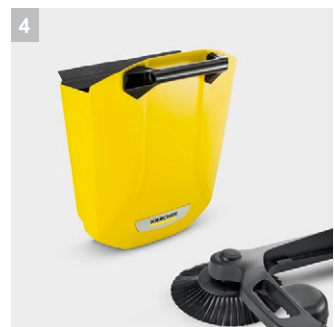

S 4 Twin

Две боковые щетки, 20-литровый объем мусоросборника и ширина заметания 680 мм: подметальная машина S 4 Twin для круглогодичного использования на небольших и узких площадях и обеспечения чистоты по всей поверхности, до самого края.

1 Практичный замок для боковой щетки

- Боковые щетки устанавливаются очень быстро и без применения инструментов.

2 Удобное складывание машины

- Сложить машину для хранения с экономией места можно не наклоняясь – достаточно нажать ногой на предусмотренный для этого выступ.

3 Плавно регулируемая рукоятка

- Подметание без переутомления благодаря подгонке высоты рукоятки под рост пользователя.

4 Большой бункер

- Исключается необходимость в частом опустошении бункера.

S 4 Twin

- Оптимальное решение для уборки малых площадей
- 2 боковые щетки для увеличения рабочей ширины
- Рукоятка с теплоизоляцией