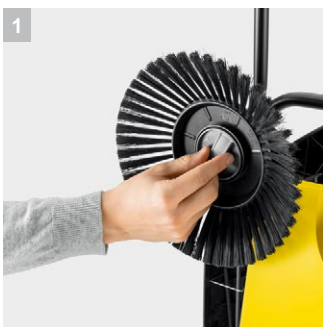

S 4 Twin

Две боковые щетки, 20-литровый объем мусоросборника и ширина заметания 680 мм: подметальная машина S 4 Twin для круглогодичного использования на небольших и узких площадях и обеспечения чистоты по всей поверхности, до самого края.

1 Практичный замок для боковой щетки

- Боковые щетки устанавливаются очень быстро и без применения инструментов.

2 Удобное складывание машины

- Сложить машину для хранения с экономией места можно не наклоняясь – достаточно нажать ногой на предусмотренный для этого выступ.

3 Плавно регулируемая рукоятка

- Подметание без переутомления благодаря подгонке высоты рукоятки под рост пользователя.

4 Большой бункер

- Исключается необходимость в частом опустошении бункера.

S 4 Twin

- Оптимальное решение для уборки малых площадей
- 2 боковые щетки для увеличения рабочей ширины
- Рукоятка с теплоизоляцией