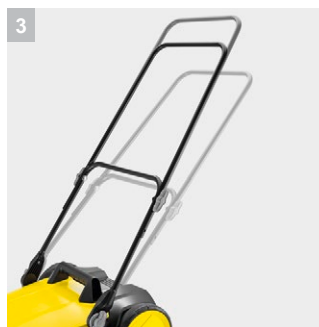

S 4 Twin

Две боковые щетки, 20-литровый объем мусоросборника и ширина заметания 680 мм: подметальная машина S 4 Twin для круглогодичного использования на небольших и узких площадях и обеспечения чистоты по всей поверхности, до самого края.

1 Практичный замок для боковой щетки

- Боковые щетки устанавливаются очень быстро и без применения инструментов.

2 Удобное складывание машины

- Сложить машину для хранения с экономией места можно не наклоняясь – достаточно нажать ногой на предусмотренный для этого выступ.

3 Плавно регулируемая рукоятка

- Подметание без переутомления благодаря подгонке высоты рукоятки под рост пользователя.

4 Большой бункер

- Исключается необходимость в частом опустошении бункера.

S 4 Twin

- Оптимальное решение для уборки малых площадей
- 2 боковые щетки для увеличения рабочей ширины
- Рукоятка с теплоизоляцией

Технические характеристики

№ для заказа	1.766-360.0	
Штрих-код (EAN)	4054278247939	
Рабочая ширина с боковой щеткой	мм	680
Макс. производительность по площади	м²/ч	2400
Материал корпуса / рамы	Пластик/пластик	
Масса рабочая	кг	10,2
Контейнер для сбора мусора	л	20