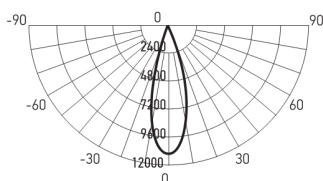

Внешний драйвер входит в комплект поставки.

Технические характеристики

- Источник света: светодиоды COB
- Материал корпуса: алюминий
- Цвет корпуса: белый
- Материал рассеивателя: стекло
- Угол поворота вокруг вертикальной оси: 360°
- Угол наклона: 80°
- Цветовая температура: 4000 К
- Угол светораспределения: 24°
- Индекс цветопередачи: Ra > 80
- Входное напряжение / частота: 180–250 В / 50–60 Гц
- Класс защиты от поражения эл. током: II
- Климатическое исполнение: УХЛ2
- Температура эксплуатации: -25...+45 °С
- Срок службы светодиодов: 35 000 часов
- Гарантийный срок: 2 года

PLED DL4 40w

PLED DL4 30w

PLED DL4 18w

Код для заказа	Штрих-код	Артикул	Мощность, Вт	Световой поток, лм	Размеры D×H, мм	Установочный размер D1, мм	Вес, кг	Упак., шт.
5021884	4895205021884	PLED DL4 18w 4000K IP40	18	1 650	Ø115x72	Ø92–105	0,29	1/60
5021907	4895205021907	PLED DL4 30w 4000K IP40	30	2 750	Ø138x95	Ø115–125	0,47	1/30
5021921	4895205021921	PLED DL4 40w 4000K IP40	40	3 500	Ø160x120	Ø135–145	0,73	1/20