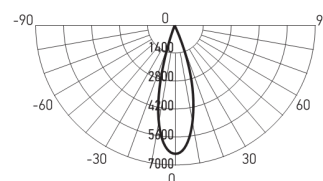

PLED DL4 18w

Код для заказа	Штрих-код	Артикул	Мощность, Вт	Световой поток, лм	Размеры D×H, мм	Установочный размер D1, мм	Вес, кг	Упак., шт.
5021884	4895205021884	PLED DL4 18w 4000K IP40	18	1 650	Ø115x72	Ø92–105	0,29	1/60
5021907	4895205021907	PLED DL4 30w 4000K IP40	30	2 750	Ø138x95	Ø115–125	0,47	1/30
5021921	4895205021921	PLED DL4 40w 4000K IP40	40	3 500	Ø160x120	Ø135–145	0,73	1/20