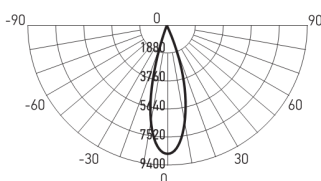

Внешний драйвер входит в комплект поставки.

Технические характеристики

- Источник света: светодиоды COB
- Материал корпуса: алюминий
- Цвет корпуса: белый
- Материал рассеивателя: стекло
- Угол поворота вокруг вертикальной оси: 360°
- Угол наклона: 80°
- Цветовая температура: 4000 К
- Угол светораспределения: 24°
- Индекс цветопередачи: Ra > 80
- Входное напряжение / частота: 180–250 В / 50–60 Гц
- Класс защиты от поражения эл. током: II
- Климатическое исполнение: УХЛ2
- Температура эксплуатации: -25...+45 °С
- Срок службы светодиодов: 35 000 часов
- Гарантийный срок: 2 года

PLED DL4 40w

PLED DL4 30w

PLED DL4 18w

Код для заказа	Штрих-код	Артикул	Мощность, Вт	Световой поток, лм	Размеры D×H, мм	Установочный размер D1, мм	Вес, кг	Упак., шт.
5021884	4895205021884	PLED DL4 18w 4000K IP40	18	1 650	Ø115x72	Ø92–105	0,29	1/60
5021907	4895205021907	PLED DL4 30w 4000K IP40	30	2 750	Ø138x95	Ø115–125	0,47	1/30
5021921	4895205021921	PLED DL4 40w 4000K IP40	40	3 500	Ø160x120	Ø135–145	0,73	1/20