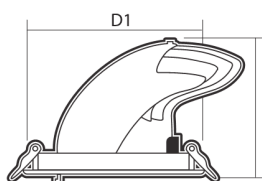

Внешний драйвер входит в комплект поставки.

Технические характеристики

- Источник света: светодиоды COB
- Материал корпуса: алюминий
- Цвет корпуса: белый
- Материал рассеивателя: стекло
- Угол поворота вокруг вертикальной оси: 360°
- Угол наклона: 80°
- Цветовая температура: 4000 К
- Угол светораспределения: 24°
- Индекс цветопередачи: Ra > 80
- Входное напряжение / частота: 180–250 В / 50–60 Гц
- Класс защиты от поражения эл. током: II
- Климатическое исполнение: УХЛ2
- Температура эксплуатации: -25...+45 °С
- Срок службы светодиодов: 35 000 часов
- Гарантийный срок: 2 года

PLED DL4 40w

PLED DL4 30w

PLED DL4 18w

Код для заказа	Штрих-код	Артикул	Мощность, Вт	Световой поток, лм	Размеры D×H, мм	Установочный размер D1, мм	Вес, кг	Упак., шт.
5021884	4895205021884	PLED DL4 18w 4000K IP40	18	1 650	Ø115x72	Ø92–105	0,29	1/60
5021907	4895205021907	PLED DL4 30w 4000K IP40	30	2 750	Ø138x95	Ø115–125	0,47	1/30
5021921	4895205021921	PLED DL4 40w 4000K IP40	40	3 500	Ø160x120	Ø135–145	0,73	1/20