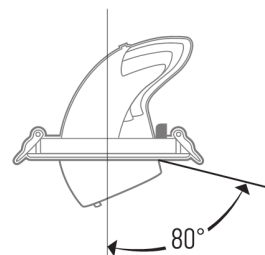

Внешний драйвер входит в комплект поставки.

Технические характеристики

- Источник света: светодиоды COB
- Материал корпуса: алюминий
- Цвет корпуса: белый
- Материал рассеивателя: стекло
- Угол поворота вокруг вертикальной оси: 360°
- Угол наклона: 80°
- Цветовая температура: 4000 К
- Угол светораспределения: 24°
- Индекс цветопередачи: Ra > 80
- Входное напряжение / частота: 180–250 В / 50–60 Гц
- Класс защиты от поражения эл. током: II
- Климатическое исполнение: УХЛ2
- Температура эксплуатации: -25...+45 °С
- Срок службы светодиодов: 35 000 часов
- Гарантийный срок: 2 года

PLED DL4 40w

PLED DL4 30w

PLED DL4 18w

Код для заказа	Штрих-код	Артикул	Мощность, Вт	Световой поток, лм	Размеры D×H, мм	Установочный размер D1, мм	Вес, кг	Упак., шт.
5021884	4895205021884	PLED DL4 18w 4000K IP40	18	1 650	Ø115x72	Ø92–105	0,29	1/60
5021907	4895205021907	PLED DL4 30w 4000K IP40	30	2 750	Ø138x95	Ø115–125	0,47	1/30
5021921	4895205021921	PLED DL4 40w 4000K IP40	40	3 500	Ø160x120	Ø135–145	0,73	1/20