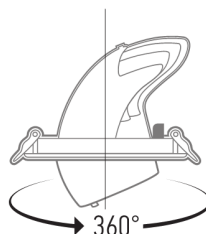

Внешний драйвер входит в комплект поставки.

Технические характеристики

- Источник света: светодиоды COB
- Материал корпуса: алюминий
- Цвет корпуса: белый
- Материал рассеивателя: стекло
- Угол поворота вокруг вертикальной оси: 360°
- Угол наклона: 80°
- Цветовая температура: 4000 К
- Угол светораспределения: 24°
- Индекс цветопередачи: Ra > 80
- Входное напряжение / частота: 180–250 В / 50–60 Гц
- Класс защиты от поражения эл. током: II
- Климатическое исполнение: УХЛ2
- Температура эксплуатации: -25...+45 °С
- Срок службы светодиодов: 35 000 часов
- Гарантийный срок: 2 года

PLED DL4 40w

PLED DL4 30w

PLED DL4 18w

Код для заказа	Штрих-код	Артикул	Мощность, Вт	Световой поток, лм	Размеры D×H, мм	Установочный размер D1, мм	Вес, кг	Упак., шт.
5021884	4895205021884	PLED DL4 18w 4000K IP40	18	1 650	Ø115x72	Ø92–105	0,29	1/60
5021907	4895205021907	PLED DL4 30w 4000K IP40	30	2 750	Ø138x95	Ø115–125	0,47	1/30
5021921	4895205021921	PLED DL4 40w 4000K IP40	40	3 500	Ø160x120	Ø135–145	0,73	1/20