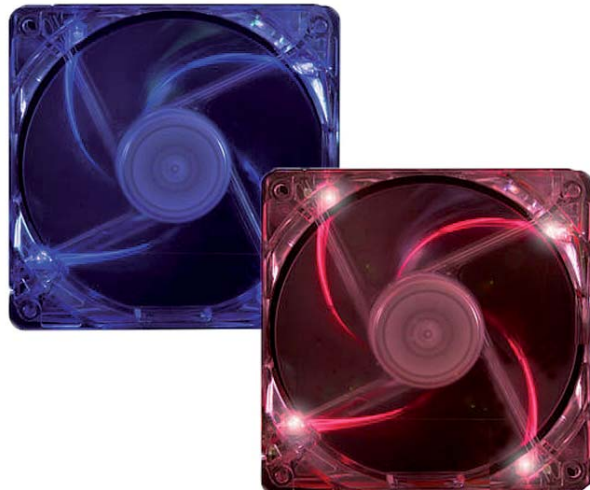

Серия Performance C

Вентиляторы LED 120мм синий / красный

Прозрачный корпус вентилятора со встроенными светодиодами от компании Xilence. Вентилятор имеет отличное соотношение цена/производительность и эффективно охлаждает ПК при низком уровне шума.

Особенности продукта

- Оптимальная мощность в любой ситуации
- Гидродинамический подшипник
- Прозрачный со встроенными светодиодами
- Для создания воздушного потока оптимизированные лопасти

Параметры

	120мм
Размер вентилятора	120 x 120 x 25мм
Тип разъема	small 3 Pin & BIG 4 Pin
Уровень шума	20.5 - 22 дБ(А)
PWM	нет
Тип подшипника	гидродинамический
Расход воздуха	44.71 CFM
Скорость вращения вентилятора	1.300 RPM \pm 10%
Вес	88 г