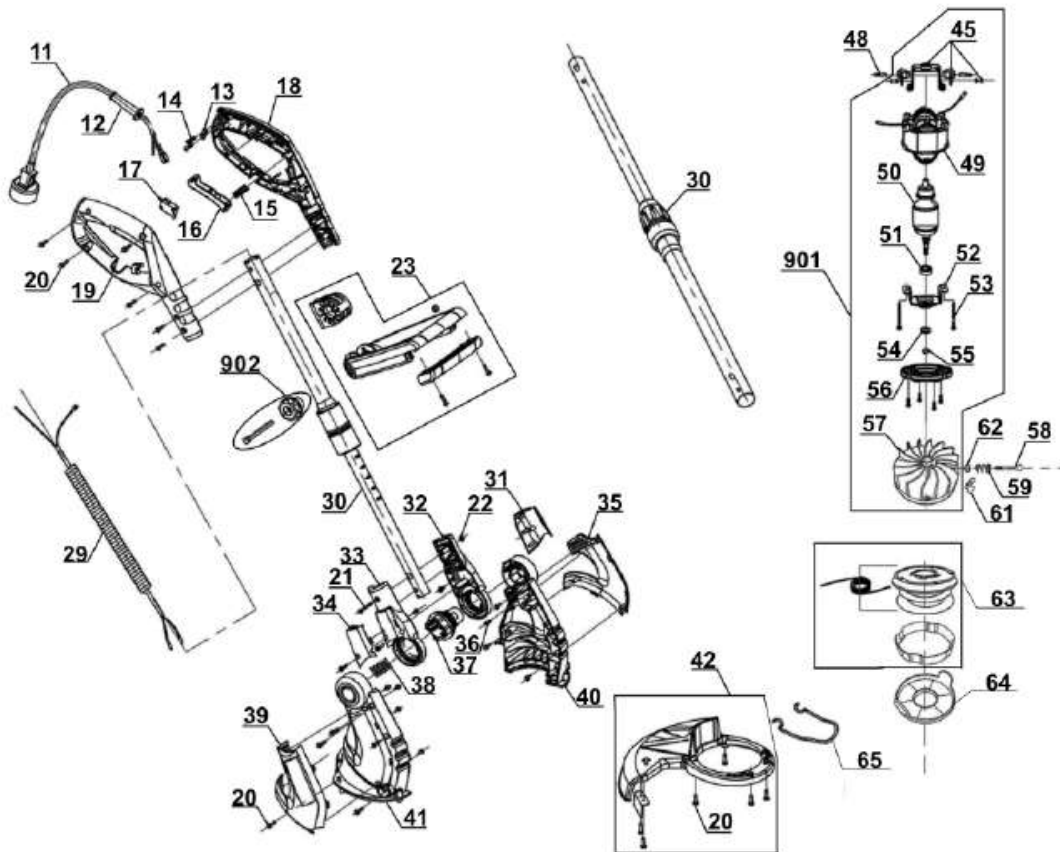

## Spare parts

Pos	Art.	Ident number	Product Name
011	340202001011	00000	cable
012	340202001012	00000	cable protector
013	340202001013	00000	cord clamp
014	340202001014	00000	self tapping screw 3.9x13
015	340202001015	00000	spring
016	340202201016	00000	Switch Button (Black)
017	340202001017	00000	switch
018	340202201018	00000	left handle (Einhell Red)
019	340202201019	00000	right handle (Einhell Red)
020	340202001020	00000	self tapping screw 3.9x16
021	340202001021	00000	screw 4x35
022	340202001022	00000	nut
023	340202101023	00000	handle assy (Black)
029	340202001029	00000	spring line
030	340202001030	00000	telescope tube
031	340202201031	00000	left swivel shell husk (Red)
032	340202001032	00000	left swivel shell
033	340202001033	00000	right swivel shell
034	340202201034	00000	right swivel shell husk (Red)
035	340202201035	00000	left housing cover (Red)
036	340202001036	00000	self tapping screw 3x10
037	340202101037	00000	lock button (RAL 6005)
038	340202001038	00000	spring
039	340202201039	00000	right housing cover (Red)
040	340202001040	00000	left housing
041	340202001041	00000	right housing
042	340202001007	00010	guard assembly
048	340202001048	00000	carbon brush (pair)
057	340202001006	00000	cutting head
058	340202001058	00000	screw
059	340202001059	00000	spring
061	340202001061	00000	blance button
062	340202001062	00000	nut
063	340202001063	00000	spool assy.
064	340202001005	00000	spool cover
065	340202001065	00000	space guard
800	340202001800	00000	capacitor
801	340202001004	00000	angle guide
901	340202001901	00010	motor cpl. (45+49-57
902	340202201902	00010	rotator button assy.(Black)

## Spare parts

Pos	Art.	Ident number	Product Name
020	340202001020	00000	self tapping screw 3.9x16

motor cpl. (45+49-57

Article number: 340202001901  
Ident number: 00010