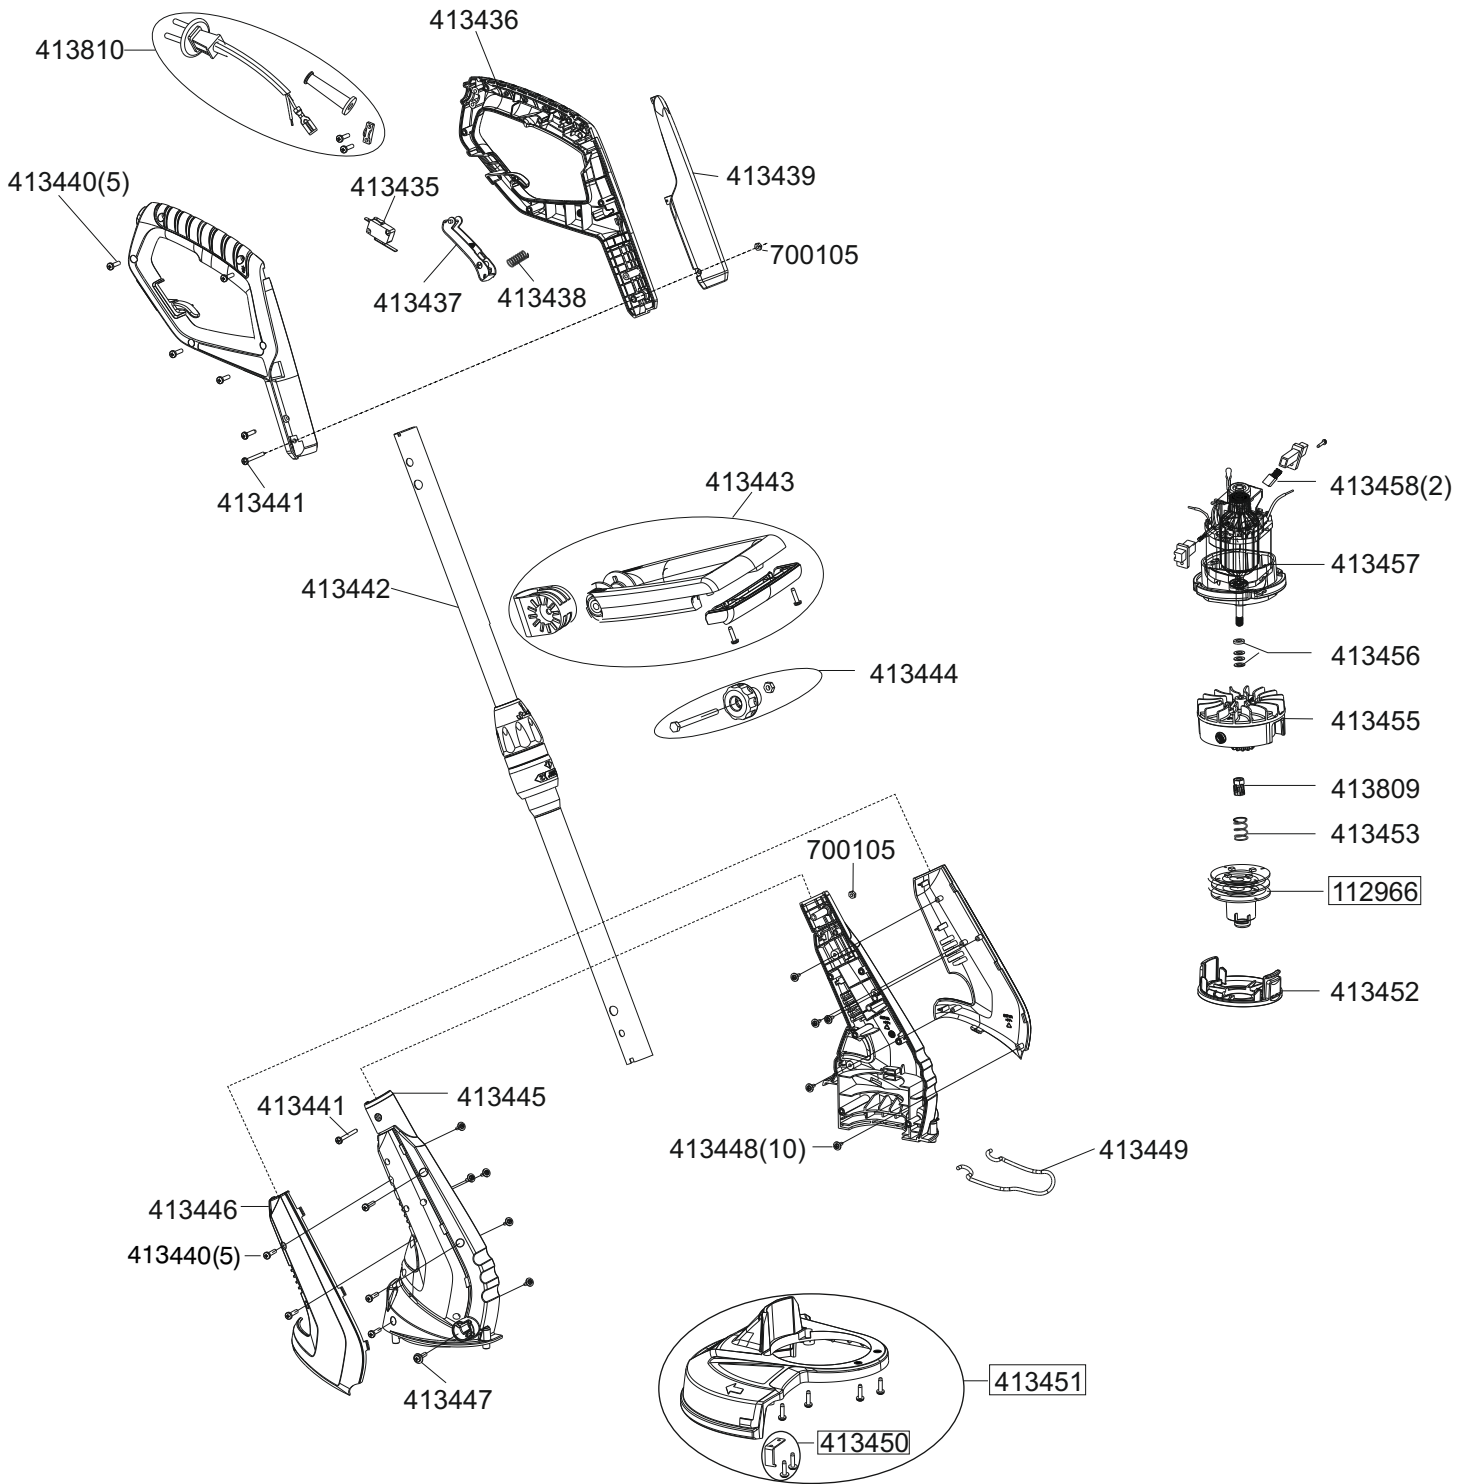

Trimmer GTE 350 Classic
 Art.-Nr. 112928

E12928

a	b	c	d	e	f
03/13					