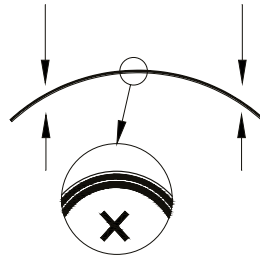

УСТАНОВКА И ИСПОЛЬЗОВАНИЕ

- Во время установки и подключения обратите внимание на то, чтобы контакты гибкого неона в местах соединений были сухими и без повреждений. Это поможет избежать короткого замыкания.
- Не производите монтаж гибкого неона во включенном состоянии. Подключайте гибкий неон только после правильной установки.
- Перед установкой очистите и осушите поверхность для крепления клипс, которые находятся в комплекте.
- До начала монтажа рекомендуется подключить для проверки к сети весь подлежащий установке гибкий неон, чтобы выявить дефекты, связанные с нарушениями цепи, которые могли произойти в процессе транспортировки, и дефекты, связанные с отклонениями в цвете. Это поможет избежать расходов на повторный монтаж изделия.

ВОЗМОЖНЫЕ НЕИСПРАВНОСТИ

Гибкий неон не работает:

- Проверьте питающий USB кабель на наличие обрывов или повреждений.
- Проверьте исправность USB порта или адаптера питания.

ТРАНСПОРТИРОВКА И ХРАНЕНИЕ

- Транспортировка допускается в упаковке изготовителя, любым видом крытого транспорта, который обеспечивает защиту товара от механических повреждений, загрязнений и попадания влаги.
- Хранение изделия необходимо осуществлять в упаковке производителя в помещениях с естественной вентиляцией при температуре 0...+50 °С.

УТИЛИЗАЦИЯ

Утилизация производится в соответствии с требованиями действующего законодательства Российской Федерации.

Не перекручивайте гибкий неон

Не сгибайте полосу в направлении освещения

Диаметр скручивания не менее 3 см