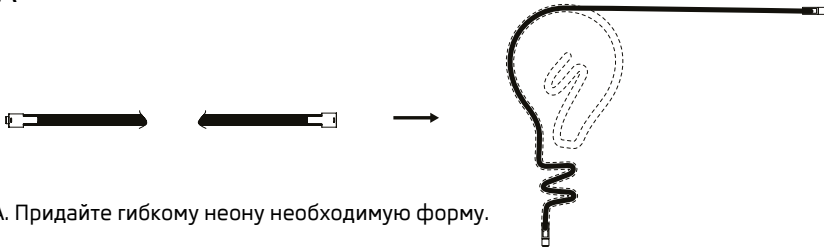

МОНТАЖ:

A

A. Придайте гибкому неону необходимую форму.

B