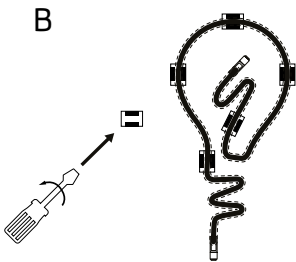

УТИЛИЗАЦИЯ

Утилизация производится в соответствии с требованиями действующего законодательства Российской Федерации.

Не перекручивайте гибкий неон

Не сгибайте полосу в направлении освещения

Диаметр скручивания не менее 3 см

Диаметр изгиба не менее 1 см

МОНТАЖ:

A

A. Придайте гибкому неону необходимую форму.

B

B. Закрепите гибкий неон в клипах.

C

C. Подключите шнур к USB разъему.