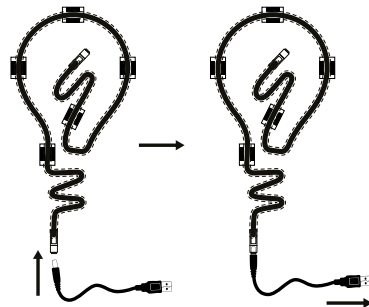

Диаметр изгиба не менее 1 см

МОНТАЖ:

A

A. Придайте гибкому неону необходимую форму.

B

B. Закрепите гибкий неон в клипах.

C

C. Подключите шнур к USB разъему.