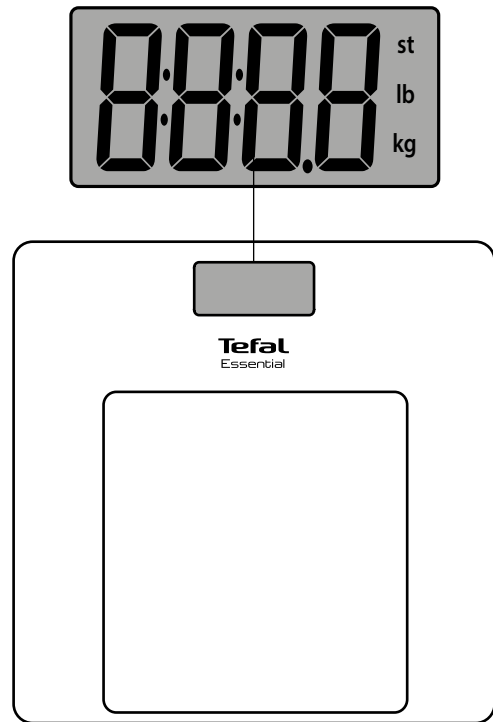

1 UTILISATION / USE / ИНСТРУКЦИЯ

2 UNITÉS / UNITS / БЛОК (kg > lb > st.lb)

3 INSTRUCTIONS / ИНСТРУКЦИЯ

4 PILES / BATTERIES / БАТАРЕИ

5 INTERDICTIONS / FORBIDDEN / ЗАПРЕЩЕНО