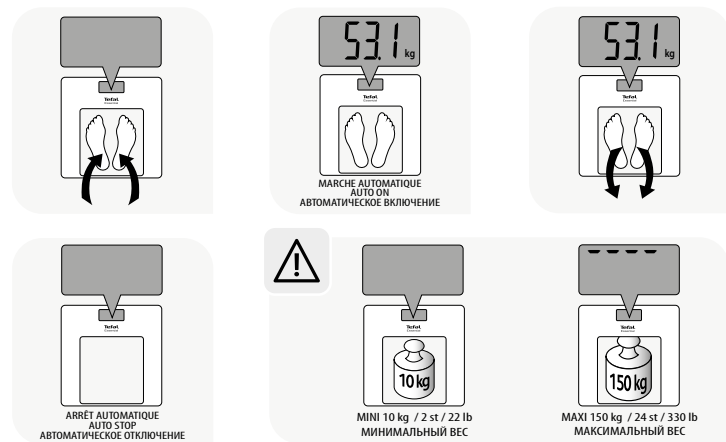

1 UTILISATION / USE / ИНСТРУКЦИЯ