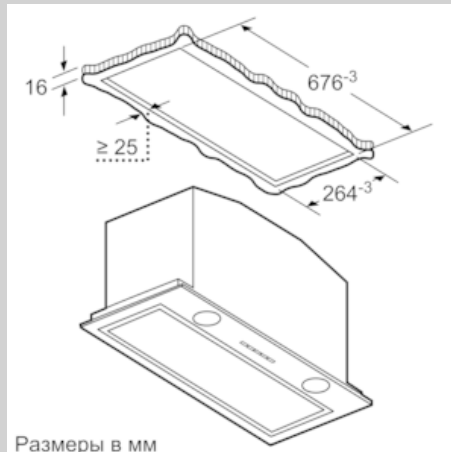

Оснащение

Технические особенности

Технология установки : Обычный
 Сертификат соответствия : CE, Eurasian, VDE
 Длина сетевого кабеля (см) : 150
 Размеры ниши для встр. (мм) : 418mm x 676.0mm x 264mm
 en: Minimum distance above an electric hob : 500
 en: Minimum distance above a gas hob : 650
 Вес нетто (кг) : 8,817
 Управление : электрический
 Макс.мощность вытяжки Отв.возд. (м³/ч) : 575
 Мощность в режиме циркуляции, интенсивная ступень (м³/ч) : 380.0
 Макс.мощность вытяжки Цирк.возд. (м³/ч) : 310
 Мощность в режиме отвода воздуха, интенсивная ступень (м³/ч) : 775
 Количество ламп (шт) : 2
 Уровень шума (дБ) : 64
 Диаметр вытяжного патрубка (мм) : 120 / 150
 Материал жировоулавливающего фильтра : алюминий
 EAN-код : 4242004238294
 Мощность подключения (Вт) : 172
 Предохранители (А) : 3
 Напряжение (В) : 220-240
 Частота (Гц) : 50
 Тип штепсельной вилки : Вилка с заземлением
 Тип монтажа : Встраиваемый

4 242004 238294

№ 70, встраиваемая вытяжка, 70 см,
нержавеющая сталь
D57ML66N1

COOKING PASSION SINCE 1877

Оснащение

Общая информация

- Нержавеющая сталь
- 3 ступени мощности + интенсивный режим

Техническая информация

Комфорт и Безопасность

Техническая информация

- Штуцер для отвода воздуха Ø 120 мм / 150 мм
- Размеры (отвод воздуха) (ВхШхГ): 418-418 x 700 x 300 мм
- Размеры (циркуляция) (ВхШхГ): 418-418 x 700 x 300 мм

* В соответствии с нормативами EU № 65/2014

N 70, встраиваемая вытяжка, 70 см,
 нержавеющая сталь
 D57ML66N1

Размерные чертежи

Размеры в мм

Размеры в мм