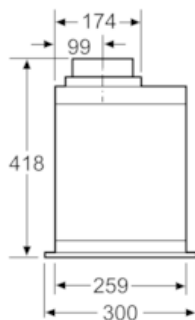

Оснащение

Технические особенности

Технология установки : Обычный
 Сертификат соответствия : CE, Eurasian, VDE
 Длина сетевого кабеля (см) : 150
 Размеры ниши для встр. (мм) : 418mm x 676.0mm x 264mm
 en: Minimum distance above an electric hob : 500
 en: Minimum distance above a gas hob : 650
 Вес нетто (кг) : 8,817
 Управление : электрический
 Макс.мощность вытяжки Отв.возд. (м³/ч) : 575
 Мощность в режиме циркуляции, интенсивная ступень (м³/ч) : 380.0
 Макс.мощность вытяжки Цирк.возд. (м³/ч) : 310
 Мощность в режиме отвода воздуха, интенсивная ступень (м³/ч) : 775
 Количество ламп (шт) : 2
 Уровень шума (дБ) : 64
 Диаметр вытяжного патрубка (мм) : 120 / 150
 Материал жировоулавливающего фильтра : алюминий
 EAN-код : 4242004238294
 Мощность подключения (Вт) : 172
 Предохранители (А) : 3
 Напряжение (В) : 220-240
 Частота (Гц) : 50
 Тип штепсельной вилки : Вилка с заземлением
 Тип монтажа : Встраиваемый

4 242004 238294

№ 70, встраиваемая вытяжка, 70 см,
нержавеющая сталь
D57ML66N1

COOKING PASSION SINCE 1877

Оснащение

Общая информация

- Нержавеющая сталь
- 3 ступени мощности + интенсивный режим

Техническая информация

Комфорт и Безопасность

Техническая информация

- Штуцер для отвода воздуха Ø 120 мм / 150 мм
- Размеры (отвод воздуха) (ВхШхГ): 418-418 x 700 x 300 мм
- Размеры (циркуляция) (ВхШхГ): 418-418 x 700 x 300 мм

* В соответствии с нормативами EU № 65/2014

N 70, встраиваемая вытяжка, 70 см,
 нержавеющая сталь
 D57ML66N1

Размерные чертежи

Размеры в мм

Размеры в мм