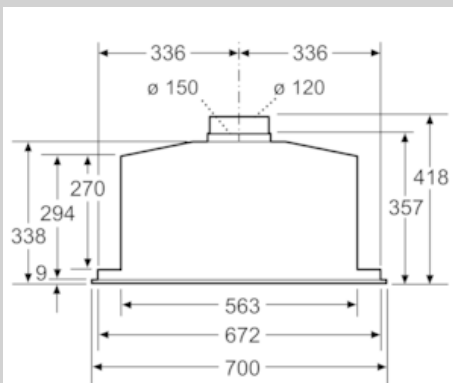

Оснащение

Технические особенности

Технология установки : Обычный
 Сертификат соответствия : CE, Eurasian, VDE
 Длина сетевого кабеля (см) : 150
 Размеры ниши для встр. (мм) : 418mm x 676.0mm x 264mm
 en: Minimum distance above an electric hob : 500
 en: Minimum distance above a gas hob : 650
 Вес нетто (кг) : 8,817
 Управление : электрический
 Макс.мощность вытяжки Отв.возд. (м³/ч) : 575
 Мощность в режиме циркуляции, интенсивная ступень (м³/ч) : 380.0
 Макс.мощность вытяжки Цирк.возд. (м³/ч) : 310
 Мощность в режиме отвода воздуха, интенсивная ступень (м³/ч) : 775
 Количество ламп (шт) : 2
 Уровень шума (дБ) : 64
 Диаметр вытяжного патрубка (мм) : 120 / 150
 Материал жировоулавливающего фильтра : алюминий
 EAN-код : 4242004238294
 Мощность подключения (Вт) : 172
 Предохранители (А) : 3
 Напряжение (В) : 220-240
 Частота (Гц) : 50
 Тип штепсельной вилки : Вилка с заземлением
 Тип монтажа : Встраиваемый

4 242004 238294

№ 70, встраиваемая вытяжка, 70 см,
нержавеющая сталь
D57ML66N1

COOKING PASSION SINCE 1877

Оснащение

Общая информация

- Нержавеющая сталь
- 3 ступени мощности + интенсивный режим

Техническая информация

Комфорт и Безопасность

Техническая информация

- Штуцер для отвода воздуха Ø 120 мм / 150 мм
- Размеры (отвод воздуха) (ВхШхГ): 418-418 x 700 x 300 мм
- Размеры (циркуляция) (ВхШхГ): 418-418 x 700 x 300 мм

* В соответствии с нормативами EU № 65/2014

N 70, встраиваемая вытяжка, 70 см,
 нержавеющая сталь
 D57ML66N1

Размерные чертежи

Размеры в мм

Размеры в мм