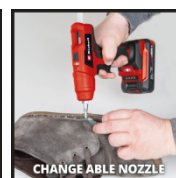

Einhell

EXPERT

POWER X-CHANGE

Пистолет клеевой
аккумуляторный

TE-CG 18 Li - Solo

Артикул: **4522200**

Идентификатор: 11018

EAN 13: 4006825641202

Пистолет клеевой аккумуляторный Einhell TE-CG 18 Li - Solo является представителем семейства Einhell Power X-Change и питается от надежного литий-ионного аккумулятора. Все аккумуляторы из семейства Power X-Change совместимы с клеевым пистолетом. Время нагрева до рабочей температуры составляет всего 120 с. Практичный светодиодный индикатор показывает состояние нагрева. Пистолет автоматически отключается после 5 минут простоя для защиты от перегрева и экономии заряда аккумулятора. Для удобной работы в комплект поставки входит плоское сопло. Мягкие накладки Softgrip обеспечивают комфортную работу. В комплект поставки входят 5 клеевых стержня. Инструмент поставляется без аккумулятора и зарядного устройства.

Функционал и преимущества

- Представитель семейства Power X-Change
- Практичный светодиодный индикатор нагрева
- Время нагрева до рабочей температуры всего 120 с
- Комфортная и безопасная работа благодаря мягким накладкам Softgrip
- Автоматическое отключение после 5 минут простоя для защиты от перегрева
- Практичная светодиодная подсветка рабочей зоны
- Дополнительное плоское сопло
- В комплекте 5 клеевых стержней длиной 200 мм
- Поставляется без аккумулятора и зарядного устройства

Технические характеристики

- Время нагрева до рабочей температуры 120 с
- Максимальная температура нагрева 170 °C
- Диаметр клеевого стержня 11 мм

Логистические данные

- Вес изделия 0.31 кг
- Вес в упаковке 0.73 кг
- Размер упаковки 203 x 64 x 221 мм
- Количество в транспортной упаковке 5 штук
- Вес транспортной упаковки 3.65 кг
- Размер транспортной упаковки 340 x 240 x 215 мм
- Кол-во в контейнере (20"/40"/40"HC) 7835 | 16385 | 19235