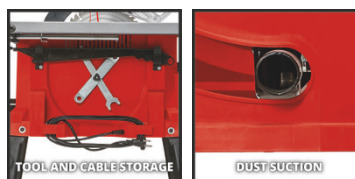

Технические характеристики

- Питание от сети	220-240 В | 50 Гц
- Мощность	1800 Вт
- Максимальная мощность (S6 | S6%)	2200 Вт | 20 %
- Количество оборотов	4250 мин⁻¹
- Пильный диск	Ø254 x ø30 мм
- Количество зубьев	48 шт
- Наклон пильного диска	45 °
- Макс. высота пиления при 45°	55 мм
- Макс. высота пиления при 90°	80 мм
- Бесступенчатая регулировка высоты	0-80 мм
- Диаметр адаптера для пылесоса	36 мм
- Рабочая высота	870 мм
- Размер рабочего стола	580 x 555 мм
- Расширение стола (слева)	580 x 150 мм
- Расширение стола (справа)	580 x 150 мм
- Расширение стола (сзади)	555 мм