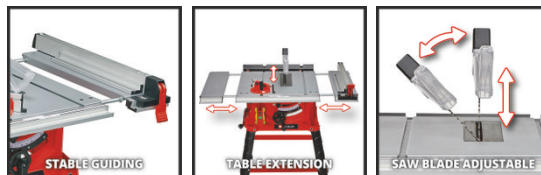

Технические характеристики

- Питание от сети	220-240 В | 50 Гц
- Мощность	1800 Вт
- Максимальная мощность (S6 | S6%)	2200 Вт | 20 %
- Количество оборотов	4250 мин⁻¹
- Пильный диск	Ø254 x ø30 мм
- Количество зубьев	48 шт
- Наклон пильного диска	45 °
- Макс. высота пиления при 45°	55 мм
- Макс. высота пиления при 90°	80 мм
- Бесступенчатая регулировка высоты	0-80 мм
- Диаметр адаптера для пылесоса	36 мм
- Рабочая высота	870 мм
- Размер рабочего стола	580 x 555 мм
- Расширение стола (слева)	580 x 150 мм
- Расширение стола (справа)	580 x 150 мм
- Расширение стола (сзади)	555 мм