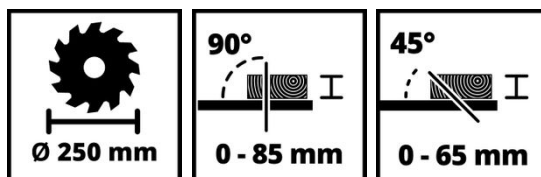

Функционал и преимущества

- Рабочий стол с расширителями слева и справа
- Параллельный упор для точных пропилов
- Регулировка пильного диска по высоте и углу
- Поперечный упор с угловой шкалой (+/- 60°)
- Защитный кожух диска с подключением к системе удаления опилок
- Станина, обеспечивающая удобную рабочую высоту (850 мм)
- Держатели на корпусе для сматывания кабеля

Технические характеристики

- Питание от сети	220-240 В 50 Гц
- Мощность	1800 Вт
- Максимальная мощность (S6 S6%)	2000 Вт 25 %
- Количество оборотов	5000 мин ⁻¹
- Пильный диск	Ø250 x ø30 мм
- Количество зубьев	24 шт
- Наклон пильного диска	45°
- Макс. высота пиления при 45°	65 мм
- Макс. высота пиления при 90°	85 мм
- Бесступенчатая регулировка высоты	0-85 мм
- Диаметр адаптера для пылесоса	36 мм
- Рабочая высота	850 мм
- Размер рабочего стола	563 x 583 мм
- Расширение стола (слева)	583 x 165 мм
- Расширение стола (справа)	583 x 165 мм

Логистические данные

- Вес изделия	18.8 кг
- Вес в упаковке	22.45 кг
- Размер упаковки	719 x 559 x 333 мм
- Количество в транспортной упаковке	1 штука
- Вес транспортной упаковки	22.45 кг
- Размер транспортной упаковки	719 x 559 x 333 мм
- Кол-во в контейнере (20"/40"/40"HC)	189 399 453