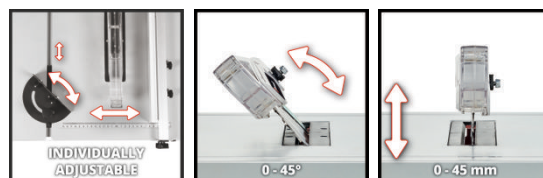

Einhell

CLASSIC

Пила настольная

TC-TS 210

Артикул: 4340425

Идентификатор: 11019

EAN 13: 4006825647273

Пила настольная Einhell TC-TS 210 мощностью 900 Вт обеспечивает точный распил при работе с деревом, фанерой и другими материалами. Рабочий стол (525 x 440 мм) с порошковым напылением имеет легко читаемую шкалу. Продольный и поперечный упоры обеспечивают точный и чистый рез. Регулировка по высоте пильного диска с твердосплавными напайками осуществляется бесступенчато. Система наклона пильного диска влево (0-45°) позволяет выполнять точные пропилы под углом. Толкатель позволяет делать работу с пилой более безопасной, а встроенная система защищает двигатель от перегрузок. Пластиковые ножки на металлическом корпусе обеспечивают устойчивость и препятствуют скольжению.

Функционал и преимущества

- Небольшая компактная и мощная пила. Универсальный помощник!
- Двигатель мощностью 1200 Вт с защитой от перегрузки
- Параллельный упор с фиксаторами для точных пропилов
- Регулировка диска по высоте
- Наклон пильного полотна влево (0 - 45°)
- Поперечный упор с угловой шкалой (+/- 60°)
- Адаптер диаметром 36 мм для подключения строительного пылесоса

Технические характеристики

- Питание от сети	220-240 В 50 Гц
- Мощность	900 Вт
- Максимальная мощность (S6 S6%)	1200 Вт 40 %
- Количество оборотов	4800 мин ⁻¹
- Пильный диск	Ø210 x ø30 мм
- Количество зубьев	24 шт
- Наклон пильного диска	45 °
- Макс. высота пиления при 45°	27 мм
- Макс. высота пиления при 90°	45 мм
- Бесступенчатая регулировка высоты	0-45 мм
- Диаметр адаптера для пылесоса	36 мм
- Размер рабочего стола	525 x 440 мм