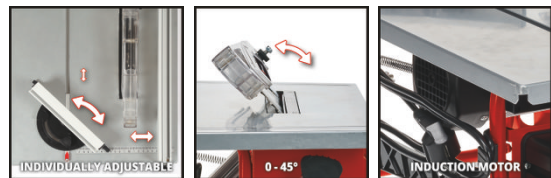

Einhell

CLASSIC

Пила настольная

TC-TS 200

Артикул: 4340415

Идентификатор: 11019

EAN 13: 4006825647266

Пила настольная Einhell TC-TS 200 – это компактный, мощный инструмент для домашних мастеров, позволяющий производить распилы дерева, фанеры и многих других материалов. Поперечный упор с углом поворота +/- 60° и система наклона пильного диска влево позволяют выполнять точные пропилы под углом. Пила настольная TC-TS 200 укомплектована прочным параллельным упором с фиксаторами по краям. На корпусе пилы предусмотрены проушины для сматывания кабеля для безопасного хранения. Пильный диск с твердосплавными напайками обеспечивает чистый и точный рез. Пила укомплектована толкателем для безопасной работы с пилой. Для хранения толкателя предусмотрен специальный держатель на корпусе.

Функционал и преимущества

- Небольшая компактная и мощная пила. Универсальный помощник!
- Трубчатая конструкция рамы с поперечинами для высокой устойчивости
- Мощный, не требующий обслуживания, асинхронный двигатель
- Параллельный упор с фиксаторами для точных пропилов
- Наклон пильного полотна влево (0 - 45°)
- Поперечный упор с угловой шкалой (+/- 60°)
- Проушины на корпусе для аккуратного сматывания кабеля
- Адаптер диаметром 36 мм для подключения строительного пылесоса

Технические характеристики

- Питание от сети	220-240 В | 50 Гц
- Мощность	500 Вт
- Максимальная мощность (S6 | S6%)	800 Вт | 15 %
- Количество оборотов	2950 мин⁻¹
- Пильный диск	Ø200 x ø16 мм
- Количество зубьев	24 шт
- Наклон пильного диска	45 °
- Макс. высота пиления при 45°	24 мм
- Макс. высота пиления при 90°	45 мм
- Диаметр адаптера для пылесоса	36 мм
- Размер рабочего стола	505 x 373 мм

Логистические данные