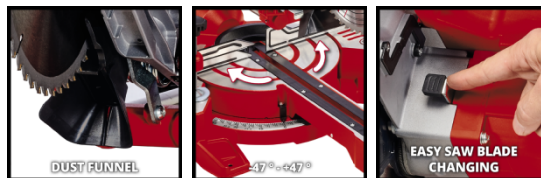

Логистические данные

- Вес изделия	12.5 кг
- Вес в упаковке	15 кг
- Размер упаковки	785 x 465 x 375 мм
- Количество в транспортной упаковке	1 штука
- Вес транспортной упаковки	15 кг
- Размер транспортной упаковки	785 x 465 x 375 мм
- Кол-во в контейнере (20"/40"/40"HC)	198 | 420 | 490