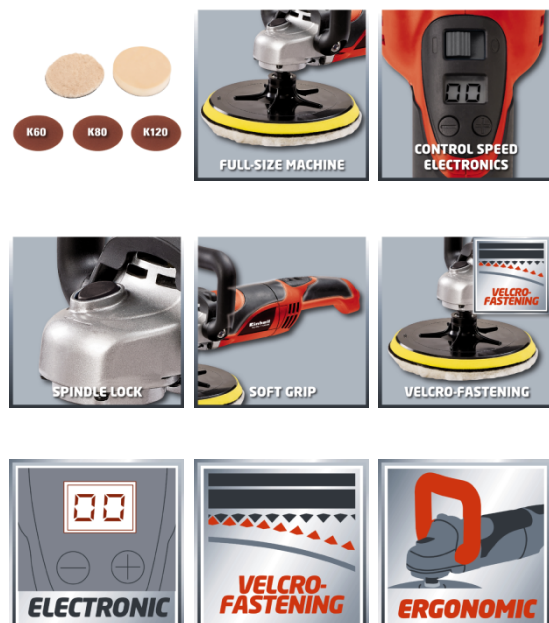

Логистические данные

- Вес изделия	2.28 кг
- Вес в упаковке	3.03 кг
- Размер упаковки	423 x 182 x 122 мм
- Количество в транспортной упаковке	4 штуки
- Вес транспортной упаковки	12.67 кг
- Размер транспортной упаковки	435 x 375 x 260 мм
- Кол-во в контейнере (20"/40"/40"HC)	2620 | 5348 | 6024