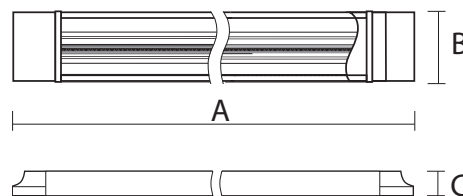

НАДЕЖНЫЙ ВСТРОЕННЫЙ ДРАЙВЕР

ВЫСОКОЕ КАЧЕСТВО СВЕТА

Ra>80, коэффициент пульсации <5%

УДОБНЫЙ МОНТАЖ

PPO-04 1200 36w

ТЕХНИЧЕСКИЕ ХАРАКТЕРИСТИКИ

- Источник света: светодиоды SMD5730
- Материал корпуса: сталь
- Цвет корпуса: белый
- Материал рассеивателя: опаловый поликарбонат
- Угол светораспределения: 120°
- Индекс цветопередачи: Ra > 80
- Входное напряжение: 180–240 В
- Коэффициент пульсации: < 5 %
- Коэффициент мощности: $\cos \phi > 0,90$
- Температура эксплуатации: +1°...+40°С
- Срок службы светодиодов: 30 000 часов
- Гарантийный срок: 2 года

PPO-04 1200 36w

Код для заказа	Штрих-код	Артикул	Мощность, Вт	Цветовая температура, К	Световой поток, лм	Размеры АхВхС, мм	Вес, кг	Упак., шт.
5030886	4895205030886	PPO-04 1200 36w 4000K IP20	36	4 000	2 880	1 200x75x26	0,320	1/20
5030909	4895205030909	PPO-04 1200 36w 6500K IP20	36	6 500	2 880	1 200x75x26	0,320	1/20