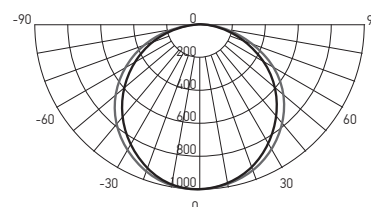

НАДЕЖНЫЙ ВСТРОЕННЫЙ ДРАЙВЕР

ВЫСОКОЕ КАЧЕСТВО СВЕТА

Ra>80, коэффициент пульсации <5%

УДОБНЫЙ МОНТАЖ

PPO-04 1200 36w

ТЕХНИЧЕСКИЕ ХАРАКТЕРИСТИКИ

- Источник света: светодиоды SMD5730
- Материал корпуса: сталь
- Цвет корпуса: белый
- Материал рассеивателя: опаловый поликарбонат
- Угол светораспределения: 120°
- Индекс цветопередачи: Ra > 80
- Входное напряжение: 180–240 В
- Коэффициент пульсации: < 5 %
- Коэффициент мощности: $\cos \phi > 0,90$
- Температура эксплуатации: +1°...+40°С
- Срок службы светодиодов: 30 000 часов
- Гарантийный срок: 2 года

PPO-04 1200 36w

Код для заказа	Штрих-код	Артикул	Мощность, Вт	Цветовая температура, К	Световой поток, лм	Размеры АхВхС, мм	Вес, кг	Упак., шт.
5030886	4895205030886	PPO-04 1200 36w 4000K IP20	36	4 000	2 880	1 200x75x26	0,320	1/20
5030909	4895205030909	PPO-04 1200 36w 6500K IP20	36	6 500	2 880	1 200x75x26	0,320	1/20