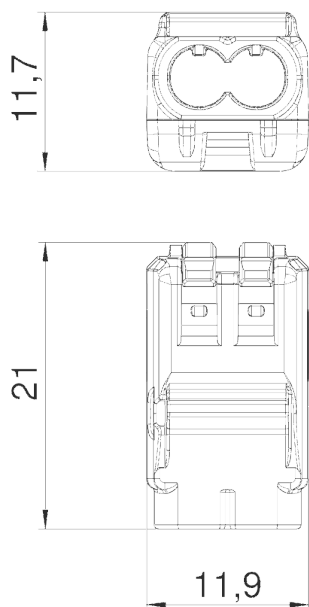

## Универсальная безвинтовая клемма 2-полюсная

Артикул: 2054450

Тип: 61 225 FL

Универсальная быстрозажимная клемма для соединения электрических проводов, протестированная согласно EN 60998. Провода могут быть гибкими, многожильными или жесткими. При разводке жестких проводов не требуется рычаг. Провод легко устанавливается непосредственно в клемму. Для того чтобы вытащить провод из клеммы, необходимо открыть ее фиксатор. После этого провод легко извлекается. Номинальное сечение: Одно-/многожильные провода 2 x 0,2 - 2,5 мм<sup>2</sup> Номинальное напряжение: 450 В Номинальный ток: 24 А Длина зачистки провода: 9 мм (+1 мм) Контрольное отверстие: индикатор фазы и тестер (максимальный Ø 2 мм) в верхней части клеммы Максимально допустимая температура окружающей среды согласно EN 60998: 85°C.

Размеры

Тип	Цвет	Упаковка, шт.	Вес, кг/100 шт.	Арт. №
61 225 FL	Transparent	100	0,200	2054450