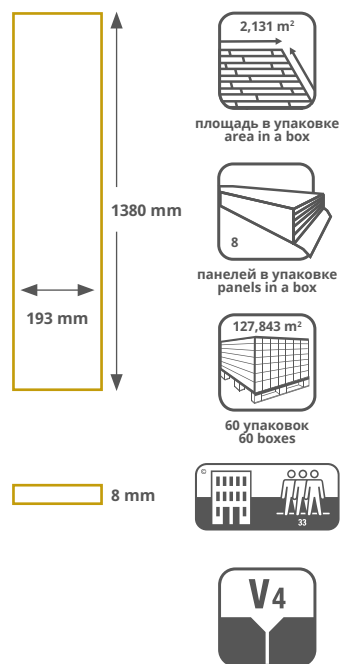

SYMBIO GROOVE

Новая коллекция ламинированных напольных покрытий SYMBIO GROOVE включает в себя восемь актуальных и насыщенных декоров, великолепно передающих природную текстуру разных пород древесины. Реалистичные структуры поверхности и крашеная фаска покрытий прекрасно имитируют пол из натуральной доски.

The new collection of laminate flooring SYMBIO GROOVE includes eight on-trend and rich decors that perfectly convey natural textures of different types of wood. Realistic surface structures and painted bevels of the coating perfectly imitate flooring made of natural boards.