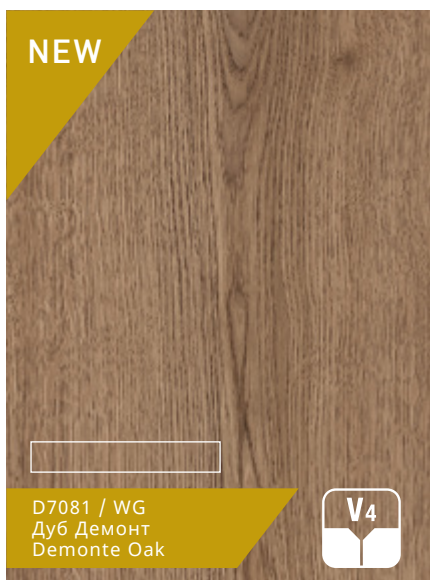

SYMBIO GROOVE