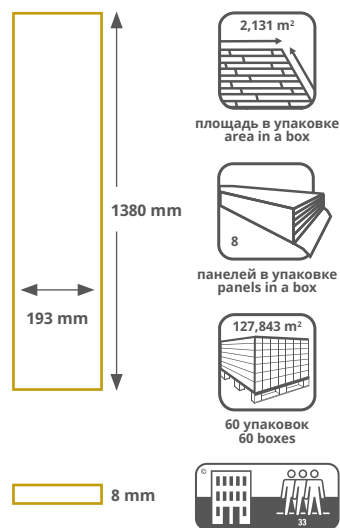

SYMBIO

Коллекция ламинированных напольных покрытий SYMBIO подарит вам незабываемое чувство восторга.

SYMBIO - это ламинат класса износостойкости покрытия AC5 и класса нагрузки 33, что позволяет использовать его в жилых и коммерческих помещениях с интенсивной эксплуатацией пола.

Древесный рисунок и структуры поверхности дополняют друг друга и создают симбиоз природной красоты и современных технологий со своей изысканностью и стилем.

SYMBIO is the flooring with AC5 abrasion class and 33 class of utility that defines the possibility to install it in commercial areas with intensive use.

The wood pattern and surface structures complement each other and create a certain symbiosis of natural beauty and modern technologies with their refinement and style.