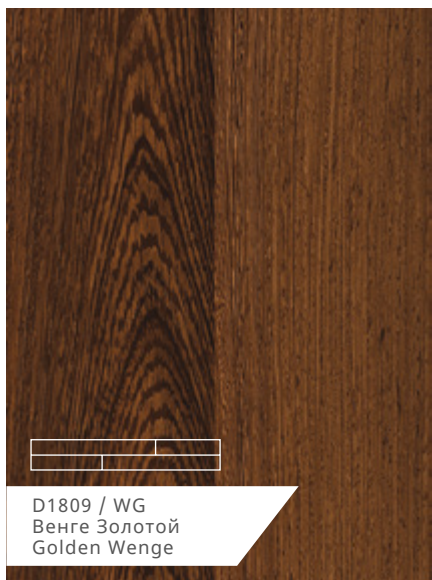

D8136 / MX
Дуб Эмилия-Романья
Emilia-Romagna Oak